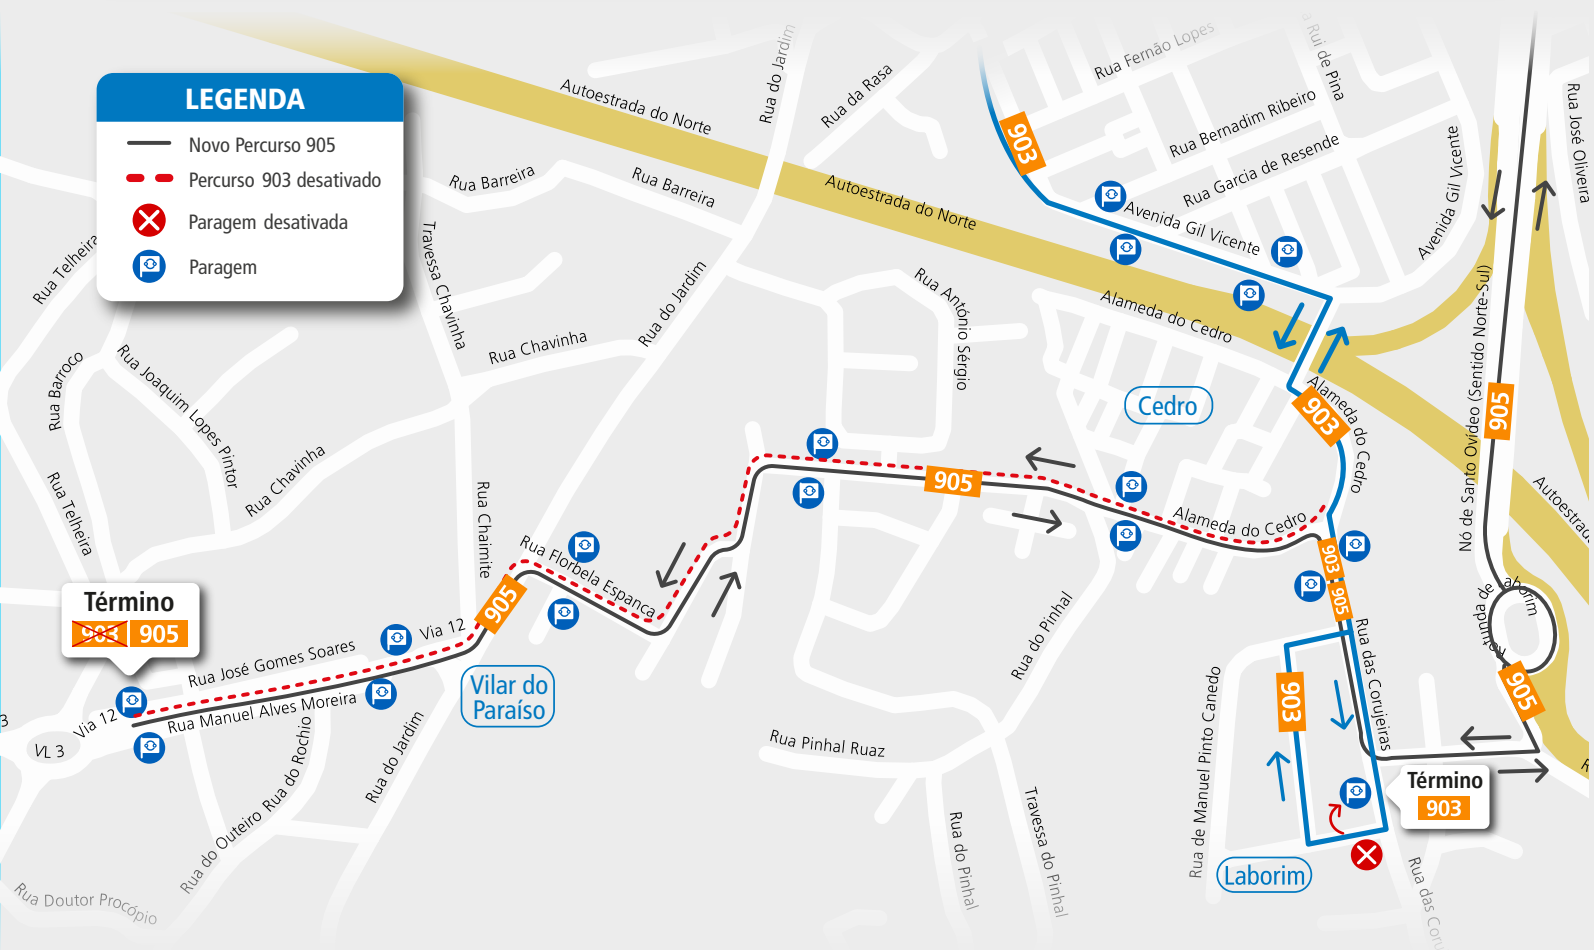

PARAGEM DESATIVADA

903

Substituição pela linha 905

A partir de 9 de setembro, a linha 903 passa a ligar Santo Ovídio ao novo término em Laborim, com a mesma frequência e o novo percurso indicado no mapa.

Esta e todas as paragens entre Laborim e Vilar do Paraíso passam a ter serviço mais direto e rápido através da linha 905 até Santo Ovídio, em menos de 10 minutos.

Com estas novidades, Laborim passa a ter duas linhas até à Av. da República, melhorando a acessibilidade em Vila Nova de Gaia.

Consulte mais informação em stcp.pt ou através da **Linha Azul 226 158 158**.

LINHA AZUL
226 158 158
(chamada para a rede fixa nacional)

✉ linhaazul@stcp.pt
🌐 www.stcp.pt