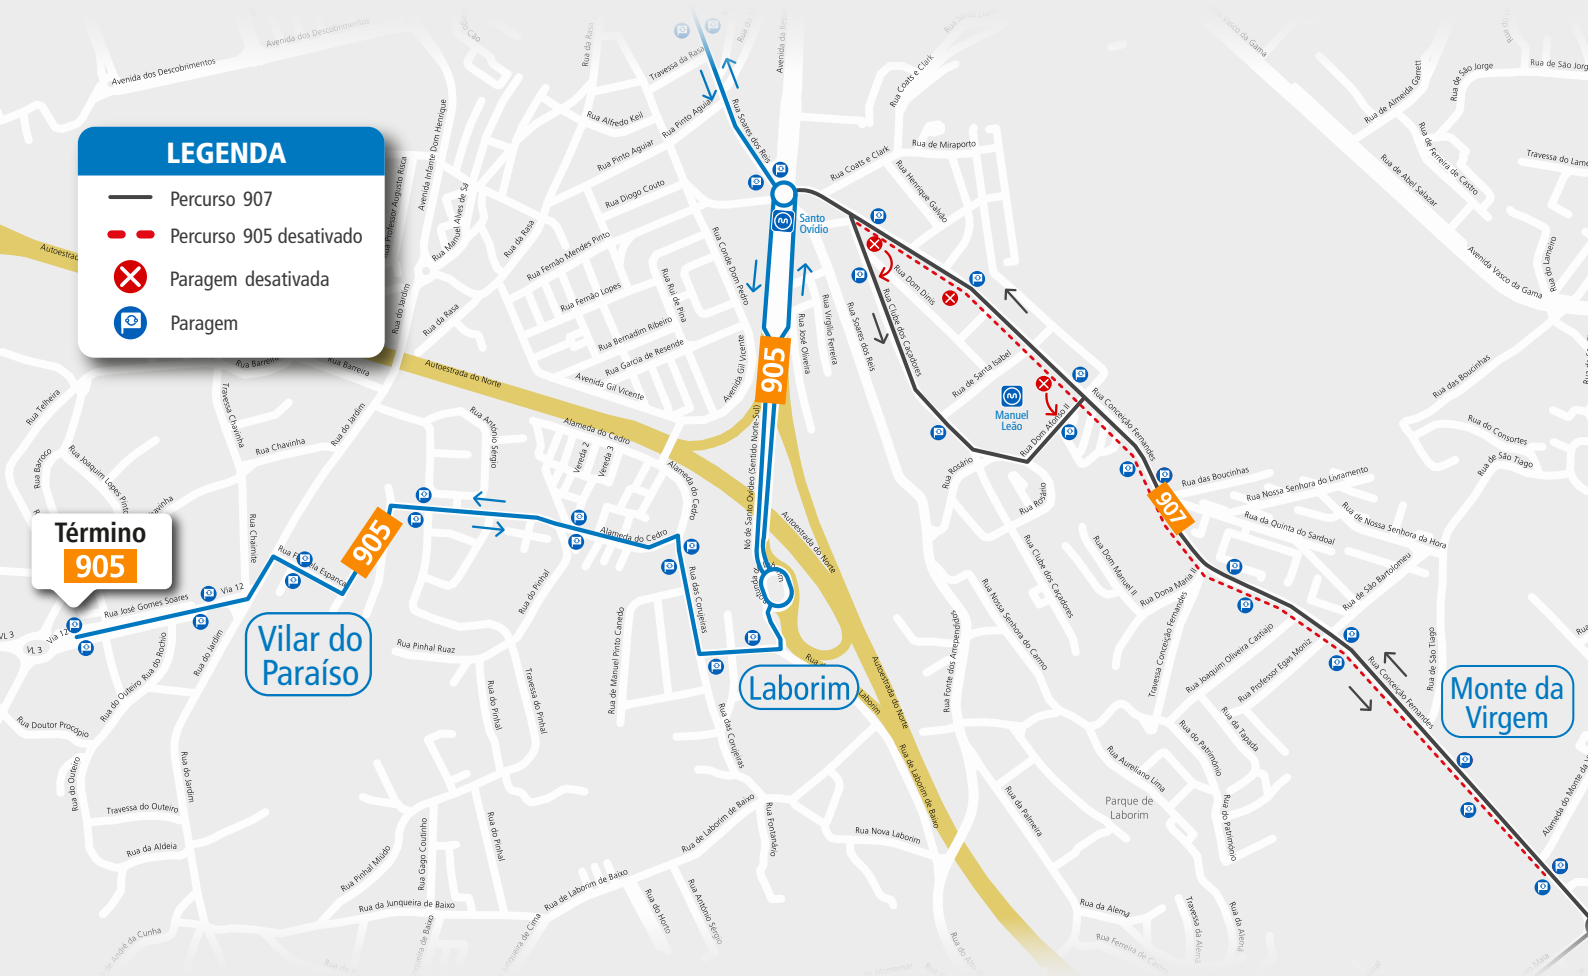

PARAGEM DESATIVADA

905

Substituição pela linha 907

A partir de 9 de setembro de 2024, a linha 905 passa a ligar Santo Ovídio a Laborim e Vilar do Paraíso, em menos de 10 minutos, conforme o percurso indicado no mapa.

As habituais ligações entre Santo Ovídio e Monte da Virgem mantêm-se através da linha 907 (Boavista – Vila D’Este), no horário habitual.

Consulte mais informação em **stcp.pt** ou através da **Linha Azul 226 158 158**.

LINHA AZUL
226 158 158
(chamada para a rede fixa nacional)

linhaazul@stcp.pt
 www.stcp.pt