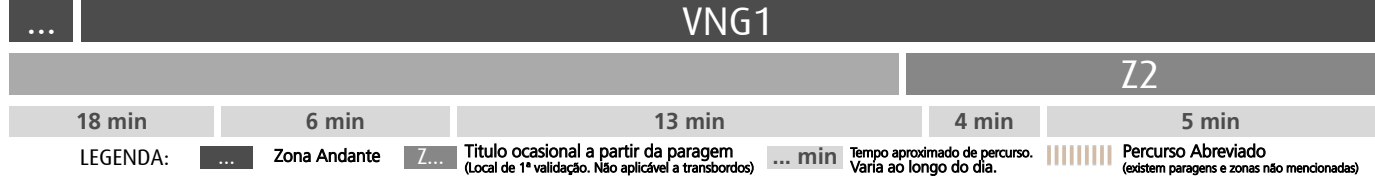

LEGENDA: ... Zona Andante | Z... Título ocasional a partir da paragem (Local de 1ª validação. Não aplicável a transbordos) | ... min Tempo aproximado de percurso. Varia ao longo do dia. | Percurso Abreviado (existem paragens e zonas não mencionadas)

Horário na Paragem PARQUE DA REPÚBLICA

PREP2

	NORMAL	5	6	7	8	9	10	11	12	13	14	15	16	17	18	19	20	21	22	23	24	h		
			55	29	12	01	12	10	10	10	11	12	10	03	09	03	09	07	03	18	38	18	58	minutos
DIAS ÚTEIS	FÉRIAS ESCOLARES E VERÃO	55	29	12	02	09	09	09	09	09	09	10	03	09	03	08	07	01	18	38	18	58	minutos	
		49	33	16	24	24	24	24	24	24	26	23	16	24	15	22	17	16	58					
DIAS ÚTEIS	AGOSTO	50	28	22	03	07	08	08	09	09	10	10	11	07	08	09	03	00	18	38	18	58	minutos	
		54	43	36	21	22	23	24	24	24	25	25	25	20	21	21	17	15	58					
SÁBADOS	TODO O ANO	05	20	00	09	12	12	13	13	13	13	14	15	15	15	14	12	15	18	38	18	58	minutos	
		29	40	23	31	32	33	33	33	33	35	35	35	35	35	34	30	38	58					
DOMINGOS E FERIADOS	TODO O ANO	31	14	00	22	02	26	06	26	06	06	24	14	03	16	10	09	18	38	18	58	minutos		
		41		41	45	46	41	33	33	33	35	49	39	28	42	39	38	58						

HORÁRIO EM TEMPO REAL

Atualizado em: 09/09/2024
O horário pode variar mais ou menos 5 min. após partida.