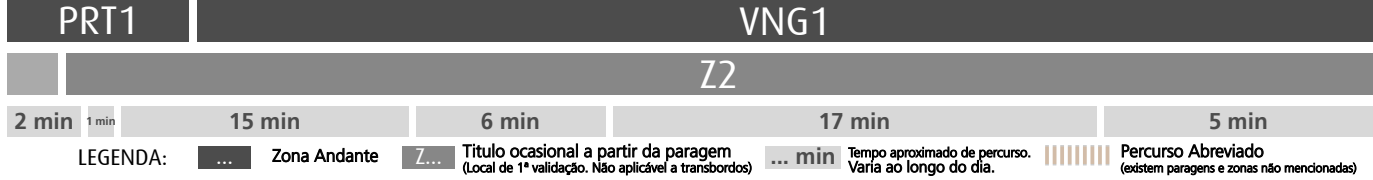

Horário na Paragem BOM SUCESSO

BS8

DIAS ÚTEIS	NORMAL	6	7	8	9	10	11	12	13	14	15	16	17	18	19	20	21	22	23	24	h	
			02	02	04	02	02	02	02	02	02	10	02	06	07	13	12	07	27	07	27	minutos
		22	14	18	17	17	17	17	17	17	23	15	18	20	28	27	47		47			
		42	26	33	32	32	32	32	32	32	30	36	28	30	33	42	42					
			38	47	47	47	47	47	47	47	43	49	41	42	46	57						
			51								56		54	55	58							
DIAS ÚTEIS	FÉRIAS ESCOLARES E VERÃO	6	7	8	9	10	11	12	13	14	15	16	17	18	19	20	21	22	23	24	h	
		02	00	04	02	02	02	02	02	02	10	02	06	07	13	12	07	27	07	27	minutos	
		22	16	17	17	17	17	17	17	17	23	15	18	20	28	27	47		47			
		42	28	32	32	32	32	32	32	32	30	36	28	30	33	42	42					
			40	47	47	47	47	47	47	47	43	49	41	42	46	57						
			52								57		54	55	58							
DIAS ÚTEIS	AGOSTO	6	7	8	9	10	11	12	13	14	15	16	17	18	19	20	21	22	23	24	h	
		02	12	02	02	02	02	02	02	02	02	01	05	06	12	12	07	27	07	27	minutos	
		27	32	17	17	17	17	17	17	17	14	17	18	18	26	27	47		47			
		52	47	32	32	32	32	32	32	32	32	27	28	29	42	42						
				47	47	47	47	47	47	47	47	40	41	42	57							
												53	54	57								
DIAS ÚTEIS	TODO O ANO	6	7	8	9	10	11	12	13	14	15	16	17	18	19	20	21	22	23	24	h	
		02	12	12	17	17	17	17	17	17	17	17	17	17	17	17	07	27	07	27	minutos	
		27	32	37	37	37	37	37	37	37	37	37	37	37	37	42	47		47			
		52	52	57	57	57	57	57	57	57	57	57	57	57	57							
DIAS ÚTEIS	TODO O ANO	6	7	8	9	10	11	12	13	14	15	16	17	18	19	20	21	22	23	24	h	
		02	32	12	32	12	32	12	32	07	22	12	02	17	07	07	07	27	07	27	minutos	
		47		52		52		52	32	47	37	27	42	37	37	47		47				
									57			52										

HORÁRIO EM TEMPO REAL

Atualizado em: 09/09/2024
O horário pode variar mais ou menos 5 min. após partida.