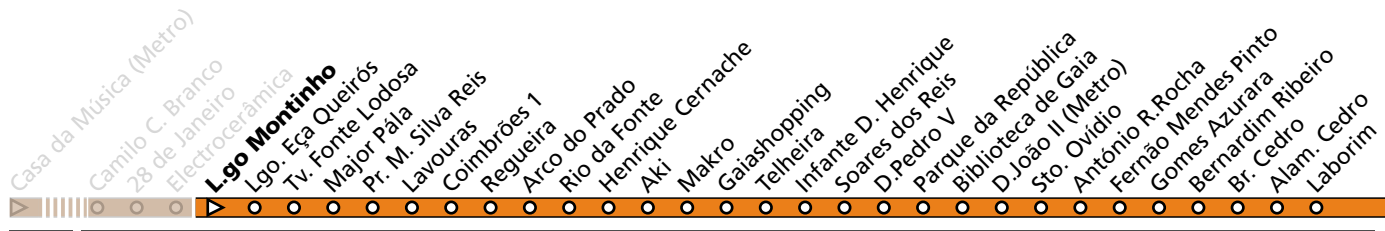

903 BOAVISTA - LABORIM

903

VNG1

Z2

18 min

6 min

17 min

5 min

LEGENDA: ... Zona Andante Z... Título ocasional a partir da paragem (Local de 1ª validação. Não aplicável a transbordos) ... min Tempo aproximado de percurso. Varia ao longo do dia. ||||| Percurso Abreviado (existem paragens e zonas não mencionadas)

Horário na Paragem L.GO MONTINHO

LGM1

	NORMAL	5	6	7	8	9	10	11	12	13	14	15	16	17	18	19	20	21	22	23	24	h		
			40	14	18	09	05	05	05	05	05	05	05	01	07	00	06	10	00	00	01	21	01	minutos
DIAS ÚTEIS	FÉRIAS ESCOLARES E VERÃO	40	14	15	09	04	04	04	04	04	05	01	08	02	06	10	00	21	01	21	01	minutos		
		34	31	21	19	19	19	19	19	19	20	15	21	17	21	19	14		41			41		
		54	43	34	34	34	34	34	34	34	35	28	34	29	33	34	29							
DIAS ÚTEIS	AGOSTO	35	14	05	03	03	03	03	04	04	04	04	05	11	13	00	00	21	01	21	01	minutos		
		39	26	18	18	18	19	19	19	19	19	19	19	23	25	15	13		41			41		
		46	33	33	33	34	34	34	34	34	34	34	32	35	37	30	28							
SÁBADOS	TODO O ANO	50	14	05	06	12	12	13	13	13	13	14	14	14	14	14	13	21	01	21	01	minutos		
		39	25	26	32	32	33	33	33	33	33	34	34	34	34	34	33		41			41		
		45	51	52	52	53	53	53	53	53	53	54	54	54	54	54	58							
DOMINGOS E FERIADOS	TODO O ANO	14	44	25	06	27	08	28	08	23	13	03	18	08	23	22	21	01	21	01	minutos			
		59		46		48		48		48		38		28	43	33	53	52	41		41			
													53		58									

HORÁRIO EM TEMPO REAL

Atualizado em: 09/09/2024
O horário pode variar mais ou menos 5 min. após partida.