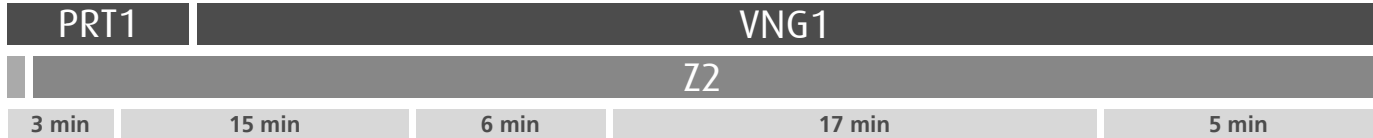

LEGENDA: ... Zona Andante Z... Titulo ocasional a partir da paragem (Local de 1ª validação. Não aplicável a transbordos) ... min Tempo aproximado de percurso. Varia ao longo do dia.

Horário na Paragem BOAVISTA-CASA DA MÚSICA

BCM5

DIAS ÚTEIS	NORMAL	6	7	8	9	10	11	12	13	14	15	16	17	18	19	20	21	22	23	24	h	
		00	00	02	00	00	00	00	00	00	00	08	00	04	04	11	10	05	25	05	25	minutos
		20	12	16	15	15	15	15	15	15	21	13	16	17	26	25	45		45			
		40	24	31	30	30	30	30	30	28	34	26	28	30	40	40						
			36	45	45	45	45	45	45	41	47	39	40	43	55							
			49							54	47	52	52	56								
DIAS ÚTEIS	FÉRIAS ESCOLARES E VERÃO	6	7	8	9	10	11	12	13	14	15	16	17	18	19	20	21	22	23	24	h	
		00	14	02	00	00	00	00	00	00	08	00	04	04	11	10	05	25	05	25	minutos	
		20	26	15	15	15	15	15	15	15	21	13	16	17	26	25	45		45			
		40	38	30	30	30	30	30	30	28	34	26	28	30	40	40						
		58	50	45	45	45	45	45	45	41	47	39	40	43	55							
										55	47	52	52	56								
DIAS ÚTEIS	AGOSTO	6	7	8	9	10	11	12	13	14	15	16	17	18	19	20	21	22	23	24	h	
		00	10	00	00	00	00	00	00	00	00	12	03	04	10	10	05	25	05	25	minutos	
		25	30	15	15	15	15	15	15	15	15	25	15	16	24	25	45		45			
		50	45	30	30	30	30	30	30	30	30	38	26	27	40	40						
				45	45	45	45	45	45	45	45	51	39	40	55							
										59	45	52	55									
SÁBADOS	TODO O ANO	6	7	8	9	10	11	12	13	14	15	16	17	18	19	20	21	22	23	24	h	
		00	10	10	15	15	15	15	15	15	15	15	15	15	15	15	05	25	05	25	minutos	
		25	30	35	35	35	35	35	35	35	35	35	35	35	35	40	45		45			
		50	50	55	55	55	55	55	55	55	55	55	55	55	55							
DOMINGOS E FERIADOS	TODO O ANO	6	7	8	9	10	11	12	13	14	15	16	17	18	19	20	21	22	23	24	h	
		00	30	10	30	10	30	10	30	05	20	10	00	15	05	05	05	25	05	25	minutos	
		45		50		50		50		30	45	35	25	40	35	45		45				
										55		50										

HORÁRIO EM TEMPO REAL

Atualizado em: 09/09/2024
O horário pode variar mais ou menos 5 min. após partida.