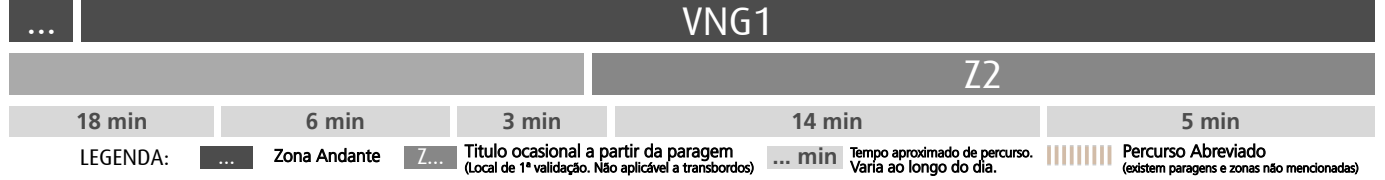

LEGENDA: ... Zona Andante Z... Título ocasional a partir da paragem (Local de 1ª validação. Não aplicável a transbordos) ... min Tempo aproximado de percurso. Varia ao longo do dia. ||||| Percurso Abreviado (existem paragens e zonas não mencionadas)

Horário na Paragem HENRIQUE CERNACHE

HRC1

	NORMAL	5	6	7	8	9	10	11	12	13	14	15	16	17	18	19	20	21	22	23	24	h		
			47	21	02	04	01	14	14	14	00	00	11	04	10	03	10	09	09	09	29	09	49	minutos
DIAS ÚTEIS	FÉRIAS ESCOLARES E VERÃO	47	21	03	06	13	13	13	13	13	15	11	04	12	03	10	08	07	09	29	09	49	minutos	
			41	24	18	28	28	28	28	28	30	25	18	27	16	20	22	29	49					
DIAS ÚTEIS	AGOSTO	42	21	13	12	12	12	13	13	14	14	14	08	09	10	08	06	09	29	09	49	minutos		
			46	34	27	27	27	28	28	28	29	29	29	21	23	25	21	29	49					
SÁBADOS	TODO O ANO	57	21	12	14	21	01	01	02	02	02	03	04	04	04	03	03	06	09	29	09	49	minutos	
			46	32	34	41	21	22	22	22	22	24	24	24	24	23	21	29	49					
DOMINGOS E FERIADOS	TODO O ANO		22	06	33	14	36	17	37	17	32	22	13	03	17	07	01	00	09	29	09	49	minutos	
				52		54		57		57		57		48		28		30		49				

HORÁRIO EM TEMPO REAL

Atualizado em: 09/09/2024
O horário pode variar mais ou menos 5 min. após partida.