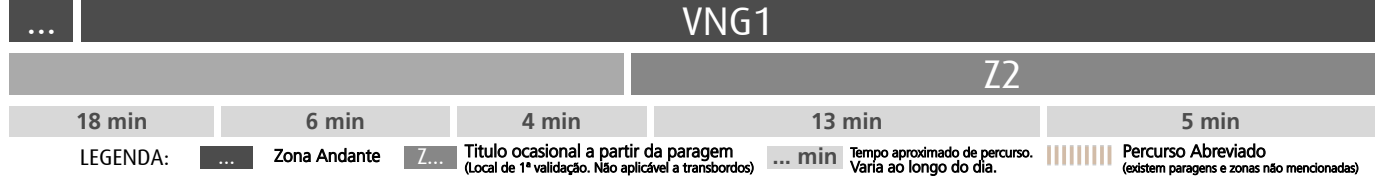

Horário na Paragem ALAM. CEDRO

ACDR1

	NORMAL	5	6	7	8	9	10	11	12	13	14	15	16	17	18	19	20	21	22	23	24	1	h
			03 37 57	22 46 59	11 25 41	07 22 35	05 20 35	05 20 35	05 20 35	05 20 35	05 21 36	06 22 37	07 20 34	07 20 34	00 14 27	07 20 33	02 14 26	07 19 32	06 17 28	11 28 46	26	06 46	26
DIAS ÚTEIS	FÉRIAS ESCOLARES E VERÃO	5	6	7	8	9	10	11	12	13	14	15	16	17	18	19	20	21	22	23	24	1	h
		03 37 57	20 41 57	11 25 37	03 19 34	04 19 34	04 19 34	04 19 34	04 19 34	04 19 34	04 19 34	04 19 36	06 20 33	00 13 26	06 19 35	02 14 26	06 18 32	05 16 26	09 24 46	26	06 46	26	06
DIAS ÚTEIS	AGOSTO	5	6	7	8	9	10	11	12	13	14	15	16	17	18	19	20	21	22	23	24	1	h
		58 37 51	35 28 45	02 30 51	12 30 45	01 17 32	02 18 33	03 18 33	03 19 34	04 19 34	04 19 34	04 19 35	04 20 35	05 20 35	05 21 35	04 17 30	08 19 32	09 19 31	00 12 26	08 23 46	26	06 46	26
SÁBADOS	TODO O ANO	5	6	7	8	9	10	11	12	13	14	15	16	17	18	19	20	21	22	23	24	1	h
		13 37 48	02 28 51	08 31 45	19 41 55	02 22 37	02 22 37	03 23 38	03 23 38	03 23 38	03 23 38	03 24 39	03 24 39	05 25 40	05 25 40	05 25 40	05 24 39	04 21 36	24 46	26	06 46	26	06
DOMINGOS E FERIADOS	TODO O ANO	5	6	7	8	9	10	11	12	13	14	15	16	17	18	19	20	21	22	23	24	1	h
		37	22	08 49	30 55	11 55	36 56	16 56	35 51	16 51	16 43	09 34 59	24 49	13 38	03 25 52	18 47	17 46	26	06 46	26	06	minutos	

HORÁRIO EM TEMPO REAL

Atualizado em: 09/09/2024
O horário pode variar mais ou menos 5 min. após partida.

LEGENDA: ... Zona Andante Z... Título ocasional a partir da paragem (Local de 1ª validação. Não aplicável a transbordos) ... min Tempo aproximado de percurso. Varia ao longo do dia. Percurso Abreviado (existem paragens e zonas não mencionadas)