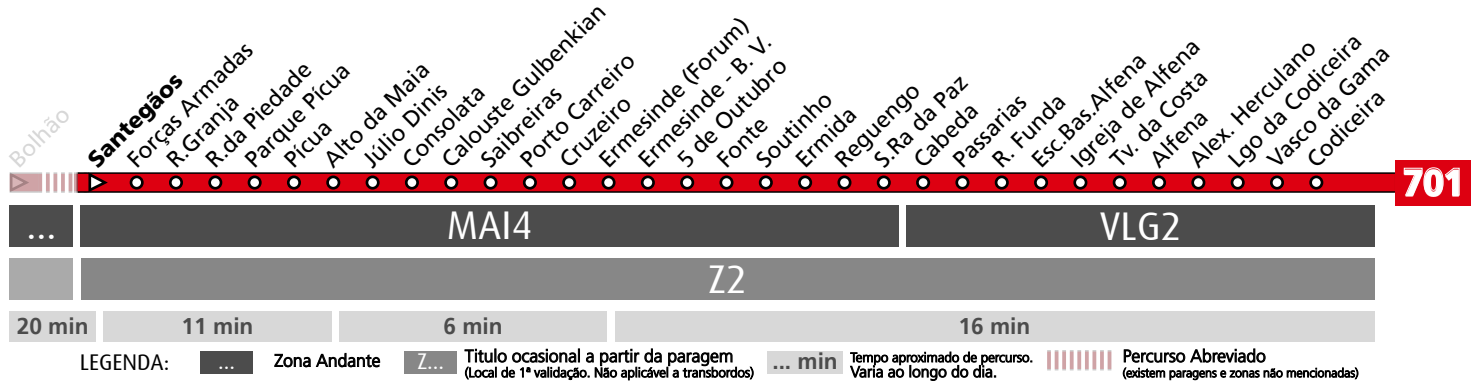

Horário na Paragem SANTEGÃOS

STGB

DIAS ÚTEIS	NORMAL Em vigor até ao fim de desvio devido a obras	5	6	7	8	9	10	11	12	13	14	15	16	17	18	19	20	21	22	23	24	1	h	
		39	17	22^a	03	21	10	25^a	15^a	05^a	20	05	00	12^a	00	08	05	02	11	41	31	11		minutos
		37	43^a	24^a	45^a	35^a	50	40	30	45^a	25^a	16^a	31	12^a	23	22	26	56						
		57		40	59				55^a	43	33	46^a	27	32	42									
				58^a								46^a	38^a	46										
												59	50	58^a										
SÁBADOS	TODO O ANO Em vigor até ao fim de desvio devido a obras	5	6	7	8	9	10	11	12	13	14	15	16	17	18	19	20	21	22	23	24	1	h	
		34	26	21^a	14^a	05^a	22	12	02	15^a	04^a	22	12	03	17^a	06	02	00	11	41	31	11		minutos
		54	46	39	30	47^a	37^a	26^a	40	31	47^a	38^a	27^a	41	32	31	26	56						
					56^a				51		56^a			52										
DOMINGOS E FERIADOS	TODO O ANO Em vigor até ao fim de desvio devido a obras	5	6	7	8	9	10	11	12	13	14	15	16	17	18	19	20	21	22	23	24	1	h	
		34	05	18	39	25	10	42	27	12	30	00	00	00	00	00	05	26	11	41	31	11		minutos
		36	58			57			56		30	30	30	30	30	45		56						

HORÁRIO EM TEMPO REAL

(a) destino ERMESINDE (FORUM)

Atualizado em: 18/12/2024
O horário pode variar mais ou menos 5 min. após partida.