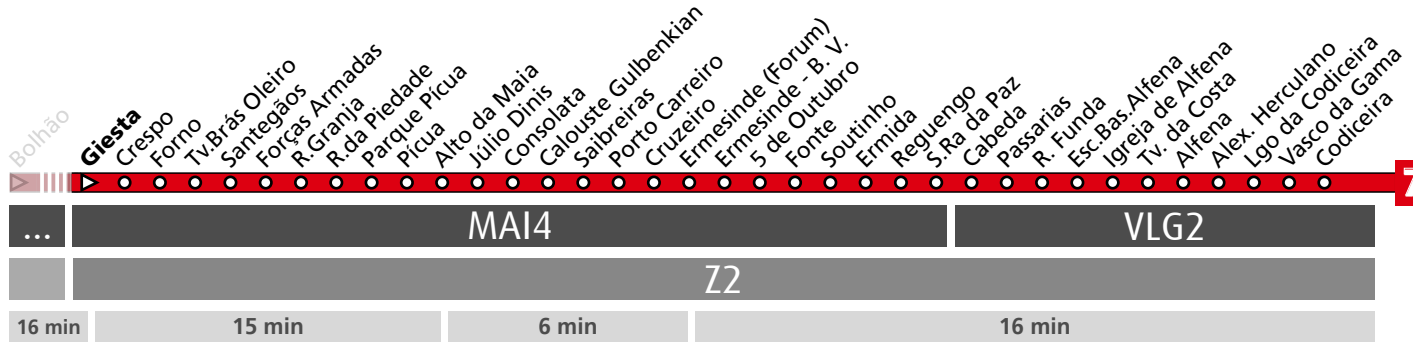

LEGENDA: ... Zona Andante Z... Título ocasional a partir da paragem (Local de 1ª validação. Não aplicável a transbordos) ... min Tempo aproximado de percurso. Varia ao longo do dia. ||||| Percurso Abreviado (existem paragens e zonas não mencionadas)

Horário na Paragem GIESTA

DIAS ÚTEIS	NORMAL Em vigor até ao fim de desvio devido a obras	5	6	7	8	9	10	11	12	13	14	15	16	17	18	19	20	21	22	23	24	1	h	
		38	14	18^a	19^a	17	06	21^a	11^a	01^a	16	01	11^a	07^a	06^a	04	01	24	09	39	29	09		minutos
		34	39^a	35	41^a	31^a	46	36	26	41^a	21^a	28	25	21	19	18		54						
		54	59	53^a		55			51^a		39	41^a	40^a	32^a	28	38								
											56	54	54	44	42	58								
															53^a									
SÁBADOS	TODO O ANO Em vigor até ao fim de desvio devido a obras	5	6	7	8	9	10	11	12	13	14	15	16	17	18	19	20	21	22	23	24	1	h	
		33	23	17^a	10^a	01^a	18	08	22^a	11^a	00^a	18	08	23^a	13^a	02	27	24	09	39	29	09		minutos
		51	42	35	26	43^a	33^a	47	36	27	43^a	34^a	48	37	28	57		54						
					52^a		58			52^a		59			58									
DOMINGOS E FERIADOS	TODO O ANO Em vigor até ao fim de desvio devido a obras	5	6	7	8	9	10	11	12	13	14	15	16	17	18	19	20	21	22	23	24	1	h	
		33	03	14	35	21	06	38	23	08	26	26	26	26	26	26	26	01	24	09	39	29	09	minutos
		33	54			53			52	56	56	56	56	56	56	41		54						

HORÁRIO EM TEMPO REAL

(a) destino ERMESINDE (FORUM)

Atualizado em: 18/12/2024
O horário pode variar mais ou menos 5 min. após partida.