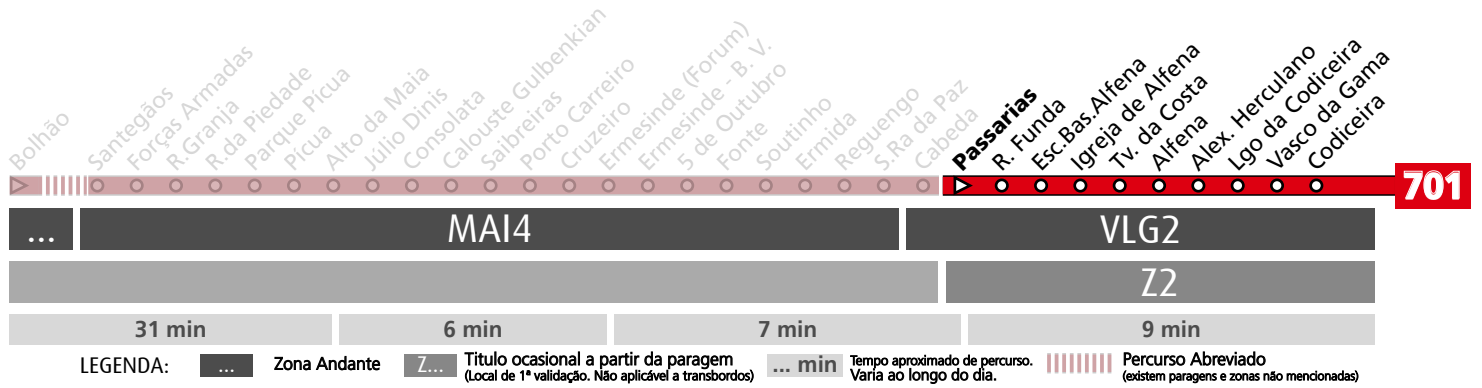

Horário na Paragem PASSARIAS

PSR1

DIAS ÚTEIS	NORMAL Em vigor até ao fim de desvio devido a obras	5	6	7	8	9	10	11	12	13	14	15	16	17	18	19	20	21	22	23	24	1	h	
		56	43	03 24	32	12 52	40	30	21	10	00 51	37	15 32	05 32	06 35	03 23	01 15	08 24	28	13 58	48	28		minutos
SÁBADOS	TODO O ANO Em vigor até ao fim de desvio devido a obras	5	6	7	8	9	10	11	12	13	14	15	16	17	18	19	20	21	22	23	24	1	h	
		51	49	18	15	08 59	53	43	32	21	08	00 51	42	33	23	11	00 34	21 29	28 43	13 58	48	28		minutos
DOMINGOS E FERIADOS	TODO O ANO Em vigor até ao fim de desvio devido a obras	5	6	7	8	9	10	11	12	13	14	15	16	17	18	19	20	21	22	23	24	1	h	
		51	23 56	40	23	04 51	37	25	10 55	39	20 56	26 56	26 56	26 56	26 56	26 56	31	09 43	28	13 58	48	28		minutos

HORÁRIO EM TEMPO REAL

Atualizado em: 18/12/2024
O horário pode variar mais ou menos 5 min. após partida.