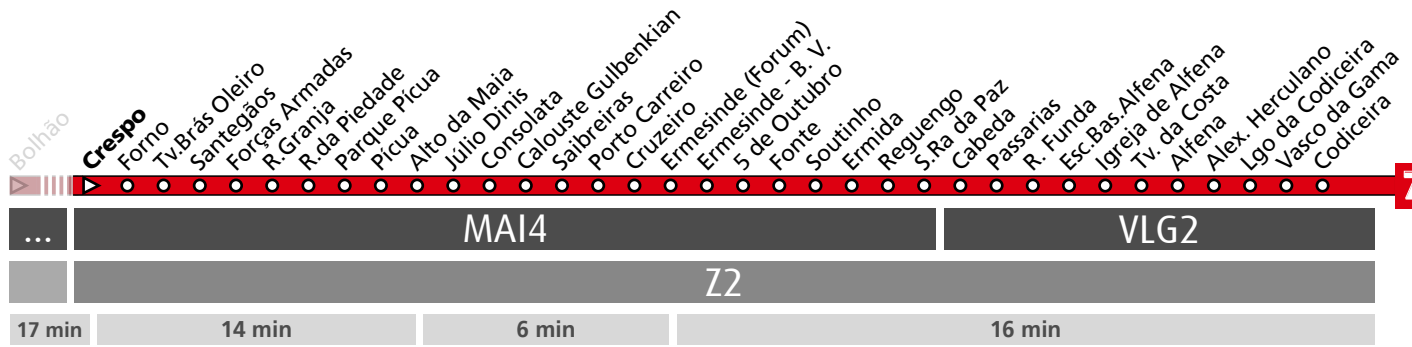

MAI4

VLG2

Z2

17 min

14 min

6 min

16 min

LEGENDA: **...** Zona Andante **Z...** Título ocasional a partir da paragem (Local de 1ª validação. Não aplicável a transbordos) **... min** Tempo aproximado de percurso. Varia ao longo do dia. **|||||** Percurso Abreviado (existem paragens e zonas não mencionadas)

Horário na Paragem CRESPO

CRPO1

DIAS ÚTEIS	NORMAL Em vigor até ao fim de desvio devido a obras	5	6	7	8	9	10	11	12	13	14	15	16	17	18	19	20	21	22	23	24	1	h		
		38 35 55	15 39^a 59	18^a 36 54^a	20^a 42^a 56	18 32^a 56	07 47 56	22^a 47 56	11^a 36 51^a	01^a 26 51^a	16 41^a 57	02 22^a 40	12^a 29 42^a	08^a 26 41^a	07^a 22 33^a	05 20 28	02 19 39	24 54 59	09 54 59	39 54 59	29 54 59	09 54 59	09 54 59	minutos	
SÁBADOS	TODO O ANO Em vigor até ao fim de desvio devido a obras	5	6	7	8	9	10	11	12	13	14	15	16	17	18	19	20	21	22	23	24	1	h		
		33 51	23 43	18^a 36 53^a	11^a 36 53^a	01^a 27 53^a	19 44^a 58	09 34^a 58	22^a 47 58	12^a 37 52^a	01^a 27 52^a	18 43^a 59	08 34^a 59	24^a 49 59	13^a 37 58	02 28 58	28 57 58	24 57 58	09 54 58	39 54 58	29 54 58	09 54 58	09 54 58	minutos	
DOMINGOS E FERIADOS	TODO O ANO Em vigor até ao fim de desvio devido a obras	5	6	7	8	9	10	11	12	13	14	15	16	17	18	19	20	21	22	23	24	1	h		
		33 33	03 55	15 55	36 55	21 53	06 53	39 53	24 53	09 53	27 57	27 57	27 57	27 57	27 57	27 57	27 42	02 42	24 54	09 54	39 54	29 54	09 54	09 54	minutos

HORÁRIO EM TEMPO REAL

(a) destino ERMESINDE (FORUM)

Atualizado em: 18/12/2024
O horário pode variar mais ou menos 5 min. após partida.