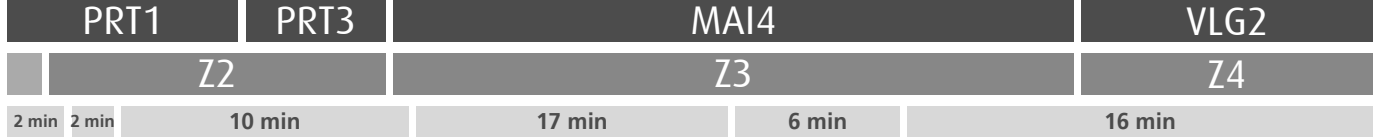

HORÁRIO EM TEMPO REAL

(a) destino ERMESINDE (FORUM)

Atualizado em: 18/12/2024
O horário pode variar mais ou menos 5 min. após partida.

LEGENDA: Zona Andante Título ocasional a partir da paragem (Local de 1ª validação. Não aplicável a transbordos) ... min Tempo aproximado de percurso. Varia ao longo do dia. Percurso Abreviado (existem paragens e zonas não mencionadas)