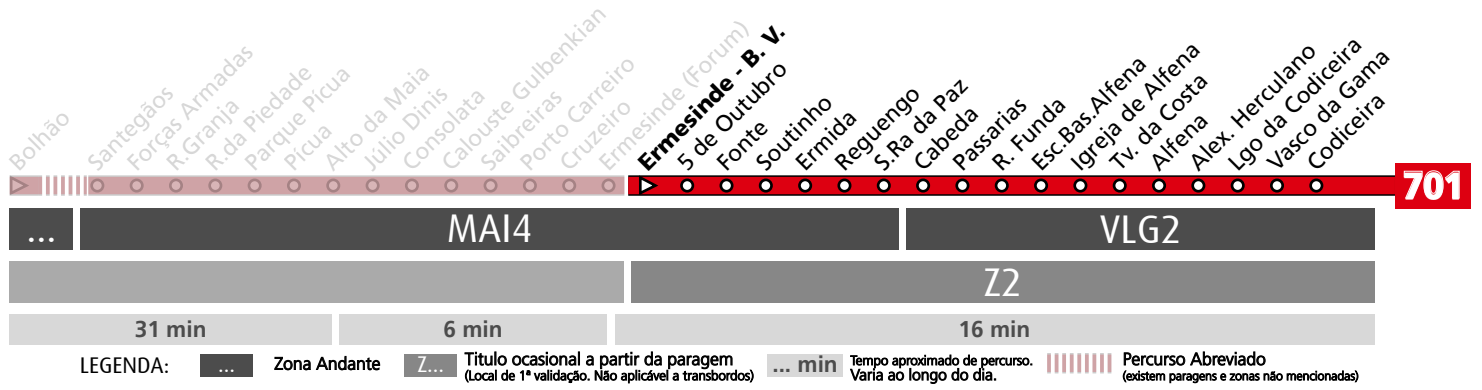

Horário na Paragem ERMESINDE - B. V.

BVE1

DIAS ÚTEIS	NORMAL Em vigor até ao fim de desvio devido a obras	5	6	7	8	9	10	11	12	13	14	15	16	17	18	19	20	21	22	23	24	1	h	
		50 54	34	14	22	01 42	30	20	11	00	41	27	05	22	25	14	06	01	23	08	43	23		minutos
SÁBADOS	TODO O ANO Em vigor até ao fim de desvio devido a obras	5	6	7	8	9	10	11	12	13	14	15	16	17	18	19	20	21	22	23	24	1	h	
		45	41	10	05 58	49	43	33	22	11	51	42	32	23	13	01	20	16	23	08	43	23	minutos	
DOMINGOS E FERIADOS	TODO O ANO Em vigor até ao fim de desvio devido a obras	5	6	7	8	9	10	11	12	13	14	15	16	17	18	19	20	21	22	23	24	1	h	
		45	17	34	15	43	29	16	01	31	15	18	18	18	18	18	23	04	23	08	43	23	minutos	

HORÁRIO EM TEMPO REAL

Atualizado em: 18/12/2024
O horário pode variar mais ou menos 5 min. após partida.