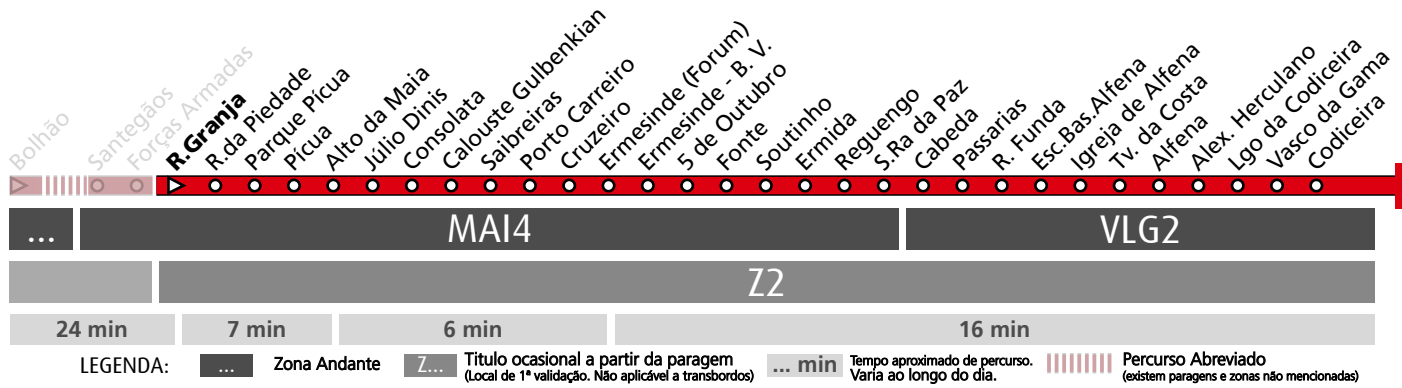

Horário na Paragem R.GRANJA

DIAS ÚTEIS	NORMAL Em vigor até ao fim de desvio devido a obras	5	6	7	8	9	10	11	12	13	14	15	16	17	18	19	20	21	22	23	24	1	h	
		42	22	02	08	04^a	16	05	20^a	10^a	00^a	11	06	05	07	04^a	10	06	14	44	34	14		minutos
		42	27^a	30^a	27	41^a	31^a	45	35	25	31^a	22^a	19^a	19^a	14	27	29	59						
			48^a	46	51^a		56				50^a	49	39	38	34	29	47							
												52^a	53^a	45^a	37	57	51							
SÁBADOS	TODO O ANO Em vigor até ao fim de desvio devido a obras	5	6	7	8	9	10	11	12	13	14	15	16	17	18	19	20	21	22	23	24	1	h	
		37	30	26^a	19^a	10^a	02^a	18	07	20^a	09^a	01^a	17	08	22^a	11	07	04	14	44	34	14		minutos
		58	51	44	35	28	43^a	31^a	45	36	27	43^a	33^a	46	37	36	29	59						
						53^a		56				52^a	58											
DOMINGOS E FERIADOS	TODO O ANO Em vigor até ao fim de desvio devido a obras	5	6	7	8	9	10	11	12	13	14	15	16	17	18	19	20	21	22	23	24	1	h	
		37	08	22	02	30	15	02	32	17	01	05	05	05	05	05	10	29	14	44	34	14		minutos
		39		43			47			34	35	35	35	35	35	49	59							

HORÁRIO EM TEMPO REAL

(a) destino ERMESINDE (FORUM)

Atualizado em: 18/12/2024
O horário pode variar mais ou menos 5 min. após partida.