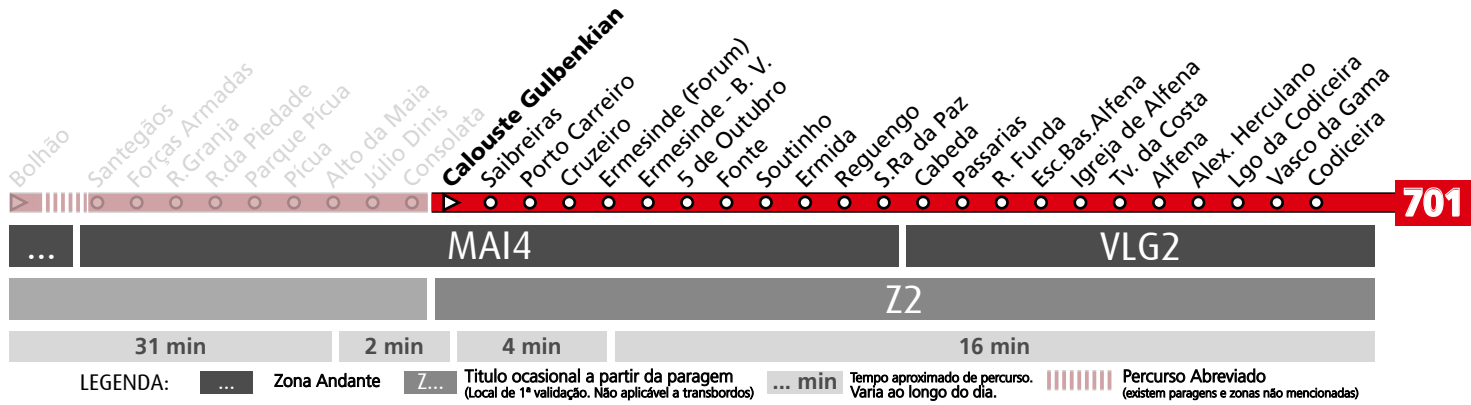

Horário na Paragem CALOUSTE GULBENKIAN CGK1

DIAS ÚTEIS	NORMAL Em vigor até ao fim de desvio devido a obras	5	6	7	8	9	10	11	12	13	14	15	16	17	18	19	20	21	22	23	24	1	h	
		46 50 58^a	30 36^a 56	10 40^a 56	17 37 51^a	14^a 26 55	01^a 41^a 55	15 30^a 55	06 45 55	20^a 35 55	10^a 21 59	00^a 32^a 41^a 59	16 32^a 49	02^a 16 31^a 50	05^a 19 33^a 47	09 15^a 24 39	01 19 34 56	15 34 56	19 34 56	19 34 56	04 49	39 49	19	minutos
SÁBADOS	TODO O ANO Em vigor até ao fim de desvio devido a obras	5	6	7	8	9	10	11	12	13	14	15	16	17	18	19	20	21	22	23	24	1	h	
41 35^a 53	37 28^a 53	06 44 53	00 38 53	20^a 44 53	12^a 38 53	03^a 28 53	17 41^a 54	06 29^a 54	18^a 46 54	11^a 37 53	02^a 27 53	18 43^a 56	08 32^a 56	21 47	16 45	12 34	19 45	04 34	39 49	19	minutos			
DOMINGOS E FERIADOS	TODO O ANO Em vigor até ao fim de desvio devido a obras	5	6	7	8	9	10	11	12	13	14	15	16	17	18	19	20	21	22	23	24	1	h	
41 46	13 46	30 52	11 52	39 52	24 56	11 56	41 56	26 56	10 43	14 44	14 44	14 44	14 44	14 44	14 44	19 58	34 58	19 58	04 49	39 49	19	minutos		

HORÁRIO EM TEMPO REAL

(a) destino ERMESINDE (FORUM)

Atualizado em: 18/12/2024
O horário pode variar mais ou menos 5 min. após partida.