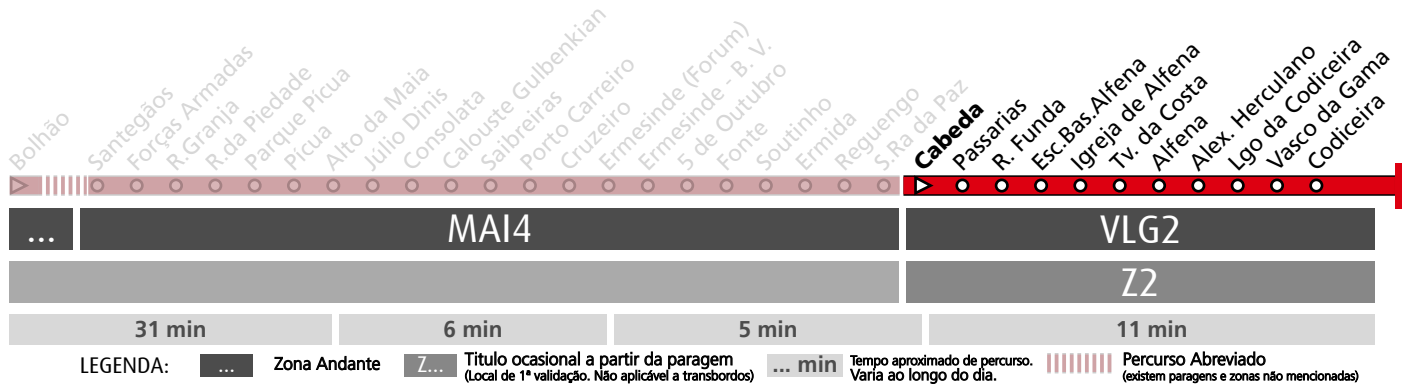

Horário na Paragem CABEDA

CBD1

DIAS ÚTEIS	NORMAL Em vigor até ao fim de desvio devido a obras	5	6	7	8	9	10	11	12	13	14	15	16	17	18	19	20	21	22	23	24	1	h	
		54	40	00	29	08	37	27	18	07	48	34	12	02	03	00	12	06	27	12	47	27		minutos
SÁBADOS	TODO O ANO Em vigor até ao fim de desvio devido a obras	49	47	16	12	05	50	40	29	18	05	48	39	30	20	08	26	20	27	12	47	27		
						56					57					31	54	42		57			minutos	
DOMINGOS E FERIADOS	TODO O ANO Em vigor até ao fim de desvio devido a obras	49	21	38	20	01	35	22	07	36	19	23	23	23	23	23	28	08	27	12	47	27		
			54			48			52		54	53	53	53	53		42		57				minutos	

HORÁRIO EM TEMPO REAL

Atualizado em: 18/12/2024
O horário pode variar mais ou menos 5 min. após partida.