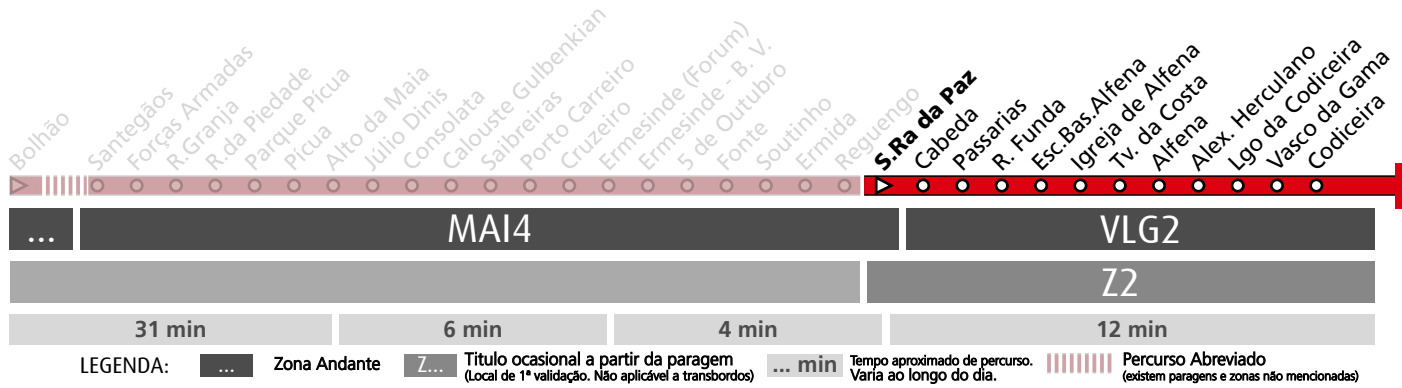

Horário na Paragem S.RA DA PAZ

DIAS ÚTEIS	NORMAL Em vigor até ao fim de desvio devido a obras	5	6	7	8	9	10	11	12	13	14	15	16	17	18	19	20	21	22	23	24	1	h		
		53 59	39	20	28	07 48	36	26	17	06 56	47	33	11 28	01 28	02 31	19 34	02 59	19 49	11 45	05 41	26	11 56	46	26	minutos
SÁBADOS	TODO O ANO Em vigor até ao fim de desvio devido a obras	5	6	7	8	9	10	11	12	13	14	15	16	17	18	19	20	21	22	23	24	1	h		
		48	46	15	11	04 55	49	39	28	17	04 56	47	38	29	19	07 30	25 53	19 41	26	11 56	46	26	minutos		
DOMINGOS E FERIADOS	TODO O ANO Em vigor até ao fim de desvio devido a obras	5	6	7	8	9	10	11	12	13	14	15	16	17	18	19	20	21	22	23	24	1	h		
		48	21 54	38	19	00 47	34	21	06 51	35	18 53	22 52	22 52	22 52	22 52	22 52	27	07 41	26	11 56	46	26	minutos		

HORÁRIO EM TEMPO REAL

Atualizado em: 18/12/2024
O horário pode variar mais ou menos 5 min. após partida.