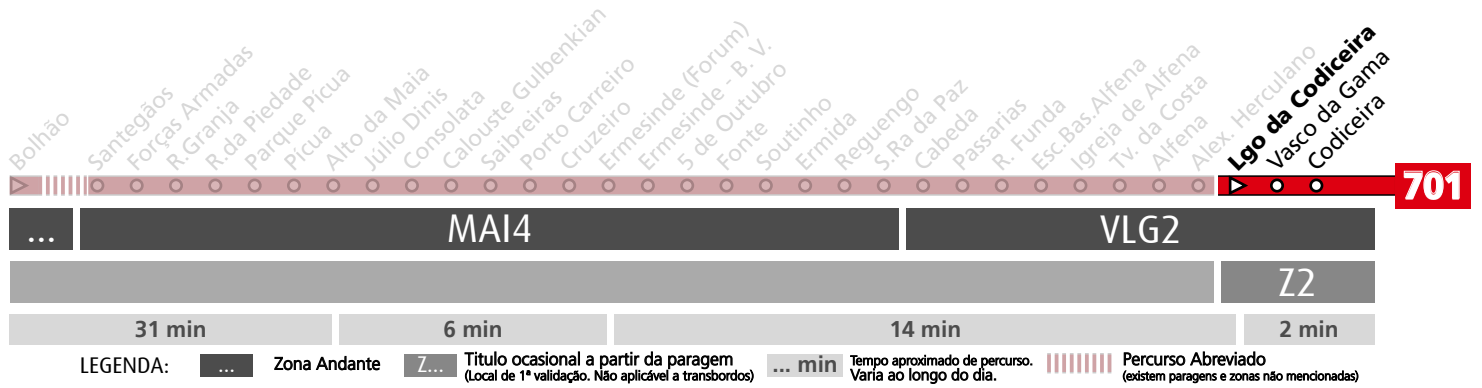

Horário na Paragem LGO DA CODICEIRA

COD3

DIAS ÚTEIS	NORMAL Em vigor até ao fim de desvio devido a obras	5	6	7	8	9	10	11	12	13	14	15	16	17	18	19	20	21	22	23	24	1	h		
		01 51	11 33	41	21	01 49	39	30	19	09	00 46	24 41	14 41	15 44	11 31	01 46	14 23	33 48	18 39	03 56	33	18	03 53	33	minutos
SÁBADOS	TODO O ANO Em vigor até ao fim de desvio devido a obras	5	6	7	8	9	10	11	12	13	14	15	16	17	18	19	20	21	22	23	24	1	h		
		56	57	26	24	17 08	02 52	41	30	16	08 59	51	41	31	19 42	08 37	03 26	33 48	18	03 53	33	33	minutos		
DOMINGOS E FERIADOS	TODO O ANO Em vigor até ao fim de desvio devido a obras	5	6	7	8	9	10	11	12	13	14	15	16	17	18	19	20	21	22	23	24	1	h		
		56	29 46	02 46	30	11 58	45	33	18	03 46	25	04 33	03 33	03 33	03 33	03 33	03 38	14 48	33	18	03 53	33	minutos		

HORÁRIO EM TEMPO REAL

Atualizado em: 18/12/2024
O horário pode variar mais ou menos 5 min. após partida.