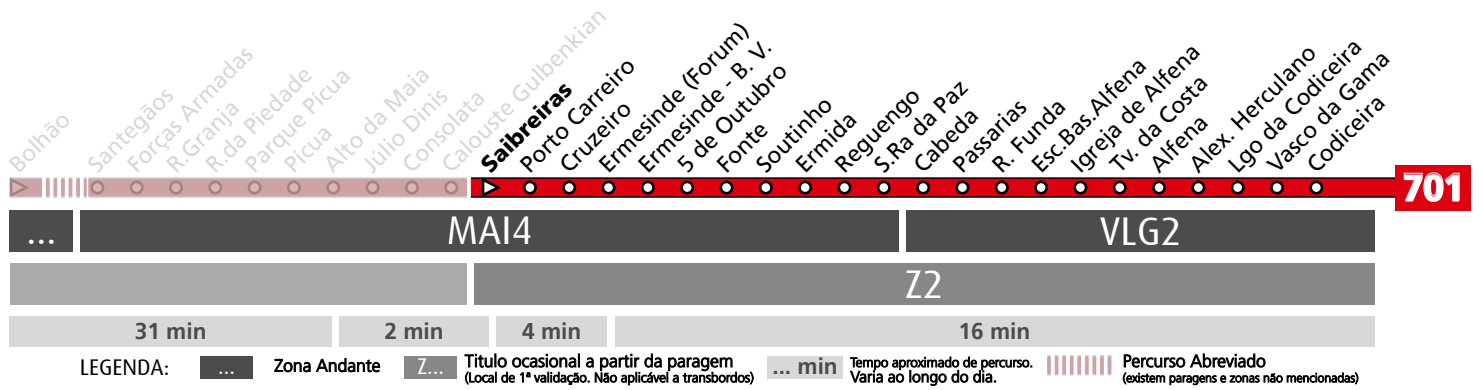

Horário na Paragem SAIBREIRAS

SBR1

DIAS ÚTEIS	NORMAL Em vigor até ao fim de desvio devido a obras	5	6	7	8	9	10	11	12	13	14	15	16	17	18	19	20	21	22	23	24	1	h	
		47 50 59^a	30 36^a 57	10 41^a 57	18 38 51^a	15^a 26 51^a	02^a 42^a 56	16 31^a 56	07 46 56	21^a 36 56	11^a 22 42^a	01^a 17 33^a	00 17 50	03^a 17 32^a	06^a 20 48	10 16^a 25	02 20 37	15 35 40	20 35 57	20 35 48	05 50	40 50	20	minutos
SÁBADOS	TODO O ANO Em vigor até ao fim de desvio devido a obras	5	6	7	8	9	10	11	12	13	14	15	16	17	18	19	20	21	22	23	24	1	h	
		42 35^a 54	38 29^a 54	06 45 54	01 29^a 54	21^a 45 53^a	12^a 39 53^a	03^a 29 53^a	18 41^a 55	07 30^a 55	19^a 47 55	12^a 38 54^a	03^a 28 54^a	19 44^a 57	09 33^a 57	21 47	16 45	12 35	20 45	05 50	40 50	20	minutos	
DOMINGOS E FERIADOS	TODO O ANO Em vigor até ao fim de desvio devido a obras	5	6	7	8	9	10	11	12	13	14	15	16	17	18	19	20	21	22	23	24	1	h	
		42 47	14 47	31 52	11 52	39 52	25 57	12 57	42 57	27 57	11 44	14 44	14 44	14 44	14 44	14 44	19 59	35 59	20 59	05 50	40 50	20	minutos	

HORÁRIO EM TEMPO REAL

(a) destino ERMESINDE (FORUM)

Atualizado em: 18/12/2024
O horário pode variar mais ou menos 5 min. após partida.