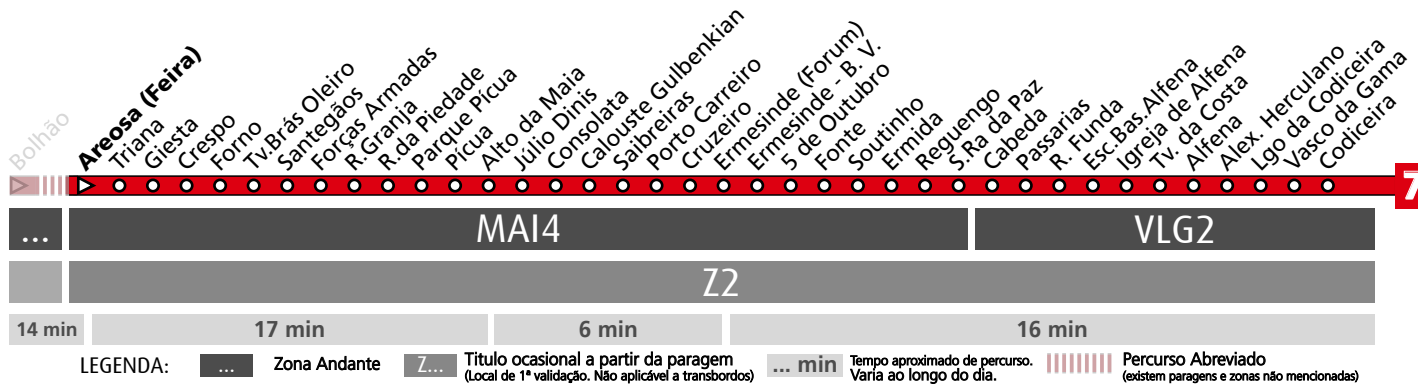

Horário na Paragem AREOSA (FEIRA)

AFEI1

DIAS ÚTEIS	NORMAL Em vigor até ao fim de desvio devido a obras	5	6	7	8	9	10	11	12	13	14	15	16	17	18	19	20	21	22	23	24	1	h
		37 32 52	12 37^a 57	16^a 33 51^a	17^a 39^a	15 29^a 53	04 44 59^a	19^a 34 59^a	09^a 49^a	24 39^a 59	14 37 54	19^a 26 39^a 52	09^a 22 37^a 51	04^a 18 29^a 41 51^a	03^a 17 26 40 59	02 36 56	16 53	23	08	38	28	08	minutos
SÁBADOS	TODO O ANO Em vigor até ao fim de desvio devido a obras	5	6	7	8	9	10	11	12	13	14	15	16	17	18	19	20	21	22	23	24	1	h
		32 49	21 40	15^a 33 59^a	08^a 50^a	24 41^a 56	16 31^a 56	06 45 58^a	20^a 34 58^a	09^a 45 58^a	25 34 50^a	16 41^a 57	06 32^a 46	21^a 46 55	11^a 35 56	00 26 56	25 55	23	08	38	28	08	minutos
DOMINGOS E FERIADOS	TODO O ANO Em vigor até ao fim de desvio devido a obras	5	6	7	8	9	10	11	12	13	14	15	16	17	18	19	20	21	22	23	24	1	h
		32 31	02 52	12 52	33	19 51	04 51	36 50	21 54	06 54	24 54	24 54	24 54	24 54	24 54	24 59	39	23	08	38	28	08	minutos

HORÁRIO EM TEMPO REAL

(a) destino ERMESINDE (FORUM)

Atualizado em: 18/12/2024
O horário pode variar mais ou menos 5 min. após partida.