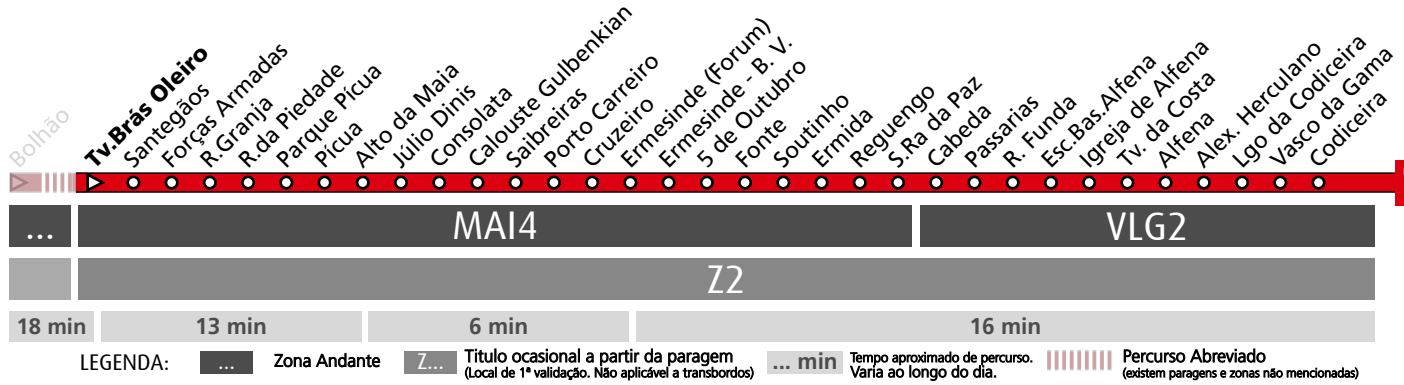

MAI4

VLG2

Z2

18 min

13 min

6 min

16 min

LEGENDA: ... Zona Andante Z... Título ocasional a partir da paragem (Local de 1ª validação. Não aplicável a transbordos) ... min Tempo aproximado de percurso. Varia ao longo do dia. ||||| Percurso Abreviado (existem paragens e zonas não mencionadas)

Horário na Paragem TV.BRÁS OLEIRO

TVBO1

DIAS ÚTEIS	NORMAL Em vigor até ao fim de desvio devido a obras	5	6	7	8	9	10	11	12	13	14	15	16	17	18	19	20	21	22	23	24	1	h		
		39 36 56	16 41^a 37	20^a 21^a 37	01 43^a 55^a	19 21^a 57	08 33^a 57	23^a 48	13^a 38	03^a 28	18 43^a 53^a	03 23^a 41	13^a 30 43^a 57	10^a 28 43^a 57	09^a 24 35^a 47	06 21 30 44	03 20 30 40	00 25 40	10 55	40	30	10	10	minutos	
SÁBADOS	TODO O ANO Em vigor até ao fim de desvio devido a obras	5	6	7	8	9	10	11	12	13	14	15	16	17	18	19	20	21	22	23	24	1	h		
		34 53	25 44	19^a 37	12^a 28 54^a	03^a 45^a 54^a	20 35^a 49	10 24^a 49	00 38	13^a 29 54^a	02^a 45^a 50	20 36^a 50	10 25^a 50	01 39	15^a 30	04 29	00 30	25 59	10	40	30	10	10	minutos	
DOMINGOS E FERIADOS	TODO O ANO Em vigor até ao fim de desvio devido a obras	5	6	7	8	9	10	11	12	13	14	15	16	17	18	19	20	21	22	23	24	1	h		
		34 34	04 56	16 37	37 55	23 55	08 55	40	25 54	10 58	28 58	28 58	28 58	28 58	28 58	28 58	28 43	03 25	25 55	10	40	30	10	10	minutos

HORÁRIO EM TEMPO REAL

(a) destino ERMESINDE (FORUM)

Atualizado em: 18/12/2024
O horário pode variar mais ou menos 5 min. após partida.