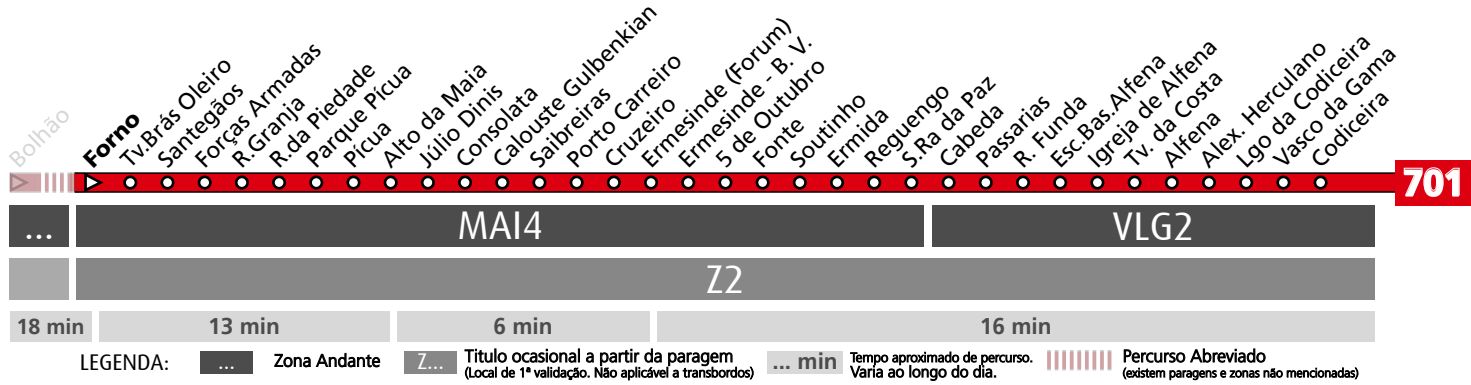

HORÁRIO EM TEMPO REAL

Atualizado em: 18/12/2024
O horário pode variar mais ou menos 5 min. após partida.

LEGENDA: ... Zona Andante Z... Título ocasional a partir da paragem (Local de 1ª validação. Não aplicável a transbordos) ... min Tempo aproximado de percurso. Varia ao longo do dia. ||||| Percurso Abreviado (existem paragens e zonas não mencionadas)