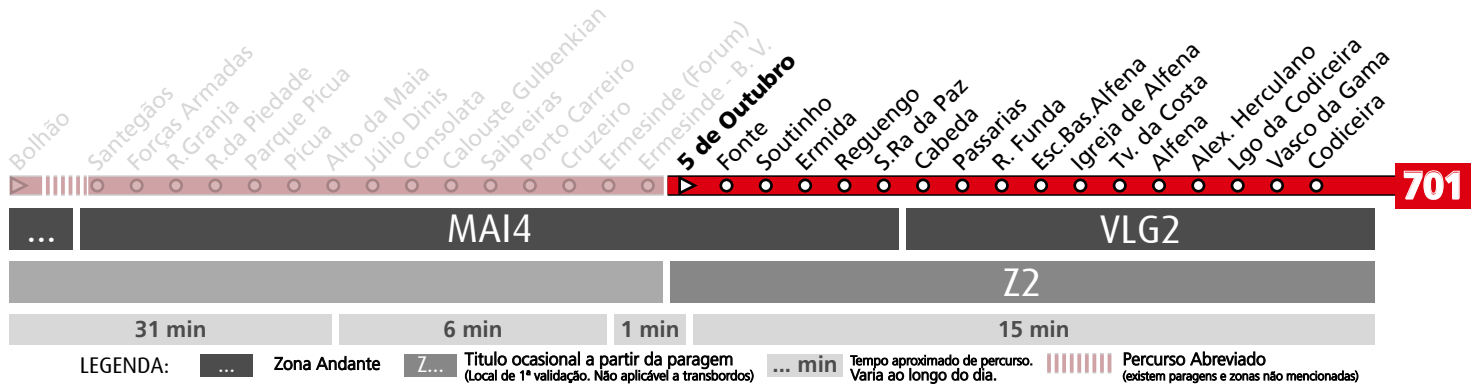

Horário na Paragem 5 DE OUTUBRO

50TR1

DIAS ÚTEIS	NORMAL Em vigor até ao fim de desvio devido a obras	5	6	7	8	9	10	11	12	13	14	15	16	17	18	19	20	21	22	23	24	1	h	
		51 55	35	15	23	03 43	31	21	12	01 51	42	28	06 23 56	23	26	15	07	02	24	09	44	24		minutos
SÁBADOS	TODO O ANO Em vigor até ao fim de desvio devido a obras	5	6	7	8	9	10	11	12	13	14	15	16	17	18	19	20	21	22	23	24	1	h	
		46	42	11	06 59	50	44	34	23	12	00 52	43	33	24	14	02	21	17	24	09	44	24	minutos	
DOMINGOS E FERIADOS	TODO O ANO Em vigor até ao fim de desvio devido a obras	5	6	7	8	9	10	11	12	13	14	15	16	17	18	19	20	21	22	23	24	1	h	
		46	18 51	35	16 57	44	30	17	02 47	32	16 49	19	19	19	19	19	19	24	05 39	24	09	44	24	minutos

HORÁRIO EM TEMPO REAL

Atualizado em: 18/12/2024
O horário pode variar mais ou menos 5 min. após partida.