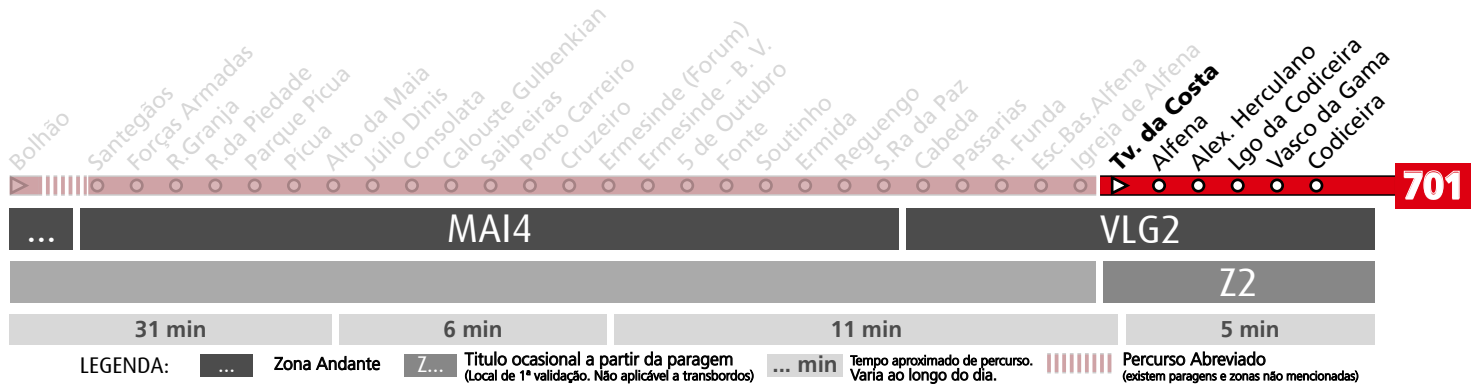

Horário na Paragem TV. DA COSTA

TCT1

DIAS ÚTEIS	NORMAL Em vigor até ao fim de desvio devido a obras	5	6	7	8	9	10	11	12	13	14	15	16	17	18	19	20	21	22	23	24	1	h
		59	48	08 30	38	18 58	46	36	27	16	06 57	43	21 38	11 38	12 41	08 29	07 20	12 28	32 47	17 47	02 52	32	minutos
SÁBADOS	TODO O ANO Em vigor até ao fim de desvio devido a obras	5	6	7	8	9	10	11	12	13	14	15	16	17	18	19	20	21	22	23	24	1	h
		54	54	23	21	14 59	05	49	38	27	14	06 57	48	38	28	16	06 40	01 25	32 47	17	02 52	32	minutos
DOMINGOS E FERIADOS	TODO O ANO Em vigor até ao fim de desvio devido a obras	5	6	7	8	9	10	11	12	13	14	15	16	17	18	19	20	21	22	23	24	1	h
		54	27	00 44	27	08 55	42	30	15	00 43	24	01 30	00 30	00 30	00 30	00 30	00 35	13 47	32	17	02 52	32	minutos

HORÁRIO EM TEMPO REAL

Atualizado em: 18/12/2024
O horário pode variar mais ou menos 5 min. após partida.