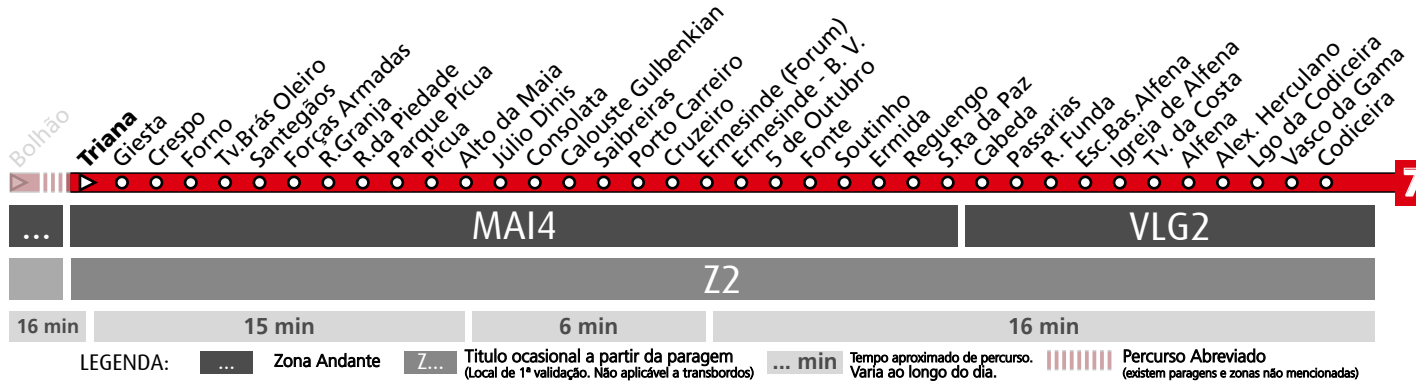

Horário na Paragem TRIANA

TRI1

DIAS ÚTEIS	NORMAL Em vigor até ao fim de desvio devido a obras	5	6	7	8	9	10	11	12	13	14	15	16	17	18	19	20	21	22	23	24	1	h	
		37 33 53	13 38^a 58	17^a 34 52^a	18^a 40^a 54	16 30^a 54	05 45	20^a 35	10^a 25	00^a 40^a 50^a	15 20^a 38	00 27 40^a 53	10^a 24 39^a 53	06^a 20 39^a 53	05^a 20 31^a 43	03 18 27 41	01 18 31^a 41	24 18 27 38	09 54	39	29	09	minutos	
SÁBADOS	TODO O ANO Em vigor até ao fim de desvio devido a obras	5	6	7	8	9	10	11	12	13	14	15	16	17	18	19	20	21	22	23	24	1	h	
		32 50	22 42	17^a 35	10^a 26 51^a	00^a 42^a 57	17 32^a 57	07 46	21^a 36	11^a 26 51^a	00^a 42^a 58	17 33^a 47	07 22^a 36	22^a 47	12^a 36	01 27 56	27 56	24 54	09	39	29	09	minutos	
DOMINGOS E FERIADOS	TODO O ANO Em vigor até ao fim de desvio devido a obras	5	6	7	8	9	10	11	12	13	14	15	16	17	18	19	20	21	22	23	24	1	h	
		32 32	03 54	14 54	35	20 52	05 52	38	23	08 52	26 56	26 56	26 56	26 56	26 56	26 56	26 41	01 54	24	09 54	39	29	09	minutos

HORÁRIO EM TEMPO REAL

(a) destino ERMESINDE (FORUM)

Atualizado em: 18/12/2024
O horário pode variar mais ou menos 5 min. após partida.