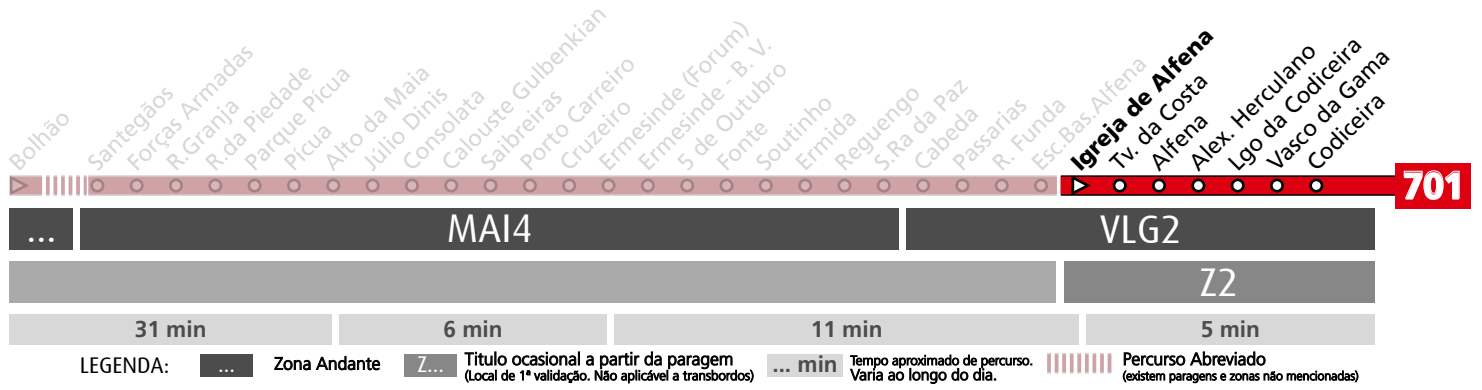

Horário na Paragem IGREJA DE ALFENA

IGRA1

DIAS ÚTEIS	NORMAL Em vigor até ao fim de desvio devido a obras	5	6	7	8	9	10	11	12	13	14	15	16	17	18	19	20	21	22	23	24	1	h	
		59	47	07 29	37	17 57	45	35	26	15	05 56	42	20 37	10 37	11 40	08 28	06 19	11 27	31	16	01	31		minutos
SÁBADOS	TODO O ANO Em vigor até ao fim de desvio devido a obras	5	6	7	8	9	10	11	12	13	14	15	16	17	18	19	20	21	22	23	24	1	h	
		54	53	22	20	13 58	04	48	37	26	13	05 56	47	38	28	16 39	05 33	00 24	31	16	01	31		minutos
DOMINGOS E FERIADOS	TODO O ANO Em vigor até ao fim de desvio devido a obras	5	6	7	8	9	10	11	12	13	14	15	16	17	18	19	20	21	22	23	24	1	h	
		54	27	00 44	27	08 55	41	29	14 59	43	23	00 30	00 30	00 30	00 30	00 30	00 30	12 35	31	16	01	31		minutos

HORÁRIO EM TEMPO REAL

Atualizado em: 18/12/2024
O horário pode variar mais ou menos 5 min. após partida.