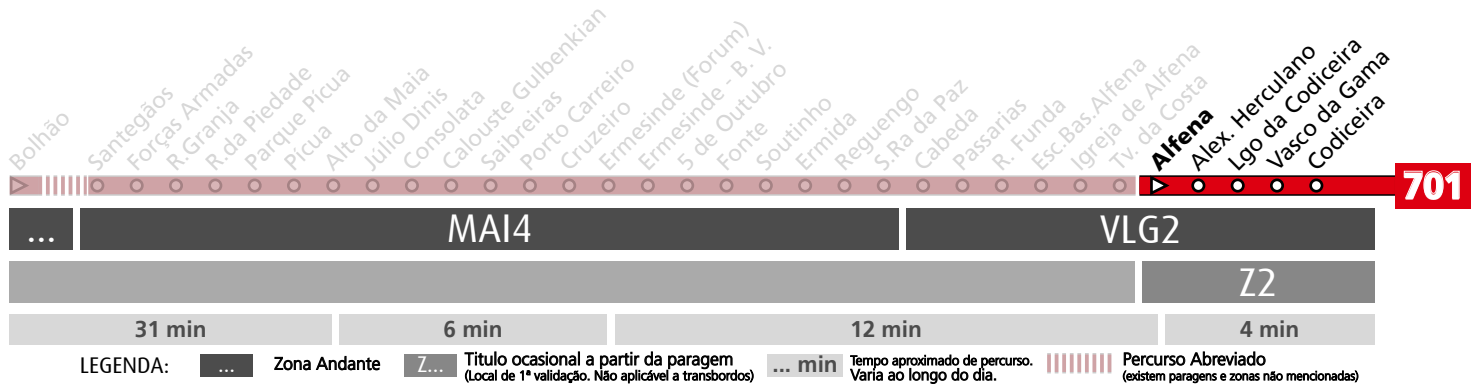

Horário na Paragem ALFENA

ALFN1

DIAS ÚTEIS	NORMAL Em vigor até ao fim de desvio devido a obras	5	6	7	8	9	10	11	12	13	14	15	16	17	18	19	20	21	22	23	24	1	h
		00 48	08 31	39	19 59	47	37	28	17	07 58	44	22 39	12 39	13 42	09 29	07 20	12 28	32 47	17 47	02 52	32	minutos	
SÁBADOS	TODO O ANO Em vigor até ao fim de desvio devido a obras	5	6	7	8	9	10	11	12	13	14	15	16	17	18	19	20	21	22	23	24	1	h
		55	55	24	22	15	06	00 50	39	28	14	06 57	49	39	29	17 40	06 34	01 25	32 47	17	02 52	32	minutos
DOMINGOS E FERIADOS	TODO O ANO Em vigor até ao fim de desvio devido a obras	5	6	7	8	9	10	11	12	13	14	15	16	17	18	19	20	21	22	23	24	1	h
		55	28	01 45	28	09 56	43	30	15	00 44	24	02 31	01 31	01 31	01 31	01 31	01 36	13 47	32	17	02 52	32	minutos

HORÁRIO EM TEMPO REAL

Atualizado em: 18/12/2024
O horário pode variar mais ou menos 5 min. após partida.