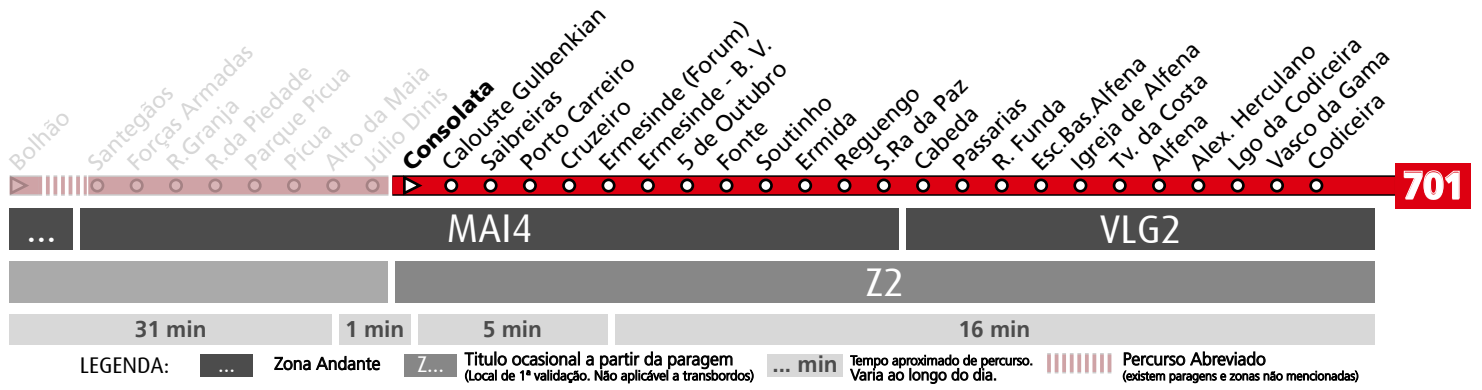

Horário na Paragem CONSOLATA

CNSL1

DIAS ÚTEIS	NORMAL Em vigor até ao fim de desvio devido a obras	5	6	7	8	9	10	11	12	13	14	15	16	17	18	19	20	21	22	23	24	1	h	
		46 49 57^a	29 35^a 55	09 39^a 55	16 39^a 55	13^a 36 50^a	00^a 25 50^a	14 40^a 54	05 29^a 54	19^a 44 59^a	09^a 34 58	20 40^a 48	15 31^a 48	01^a 15 30^a 49	04^a 18 32^a 46	08 14^a 23 35 57^a	00 18 34 35	14 34	19 49	04 49	39 49	19	minutos	
SÁBADOS	TODO O ANO Em vigor até ao fim de desvio devido a obras	5	6	7	8	9	10	11	12	13	14	15	16	17	18	19	20	21	22	23	24	1	h	
		41 59	37 34^a 59	05 52 59	27^a 43 52	19^a 37 52	11^a 27 52	02^a 40^a 52	16 28^a 53	05 45	17^a 36	10^a 26 52	01^a 42^a 55	17 31^a 46	07 46	20 44	15 34	11 44	19 34	04 49	39 49	19	minutos	
DOMINGOS E FERIADOS	TODO O ANO Em vigor até ao fim de desvio devido a obras	5	6	7	8	9	10	11	12	13	14	15	16	17	18	19	20	21	22	23	24	1	h	
		41 46	13 46	30 51	10 51	38 51	23 55	10 55	40 55	25 42	09 43	13 43	13 43	13 43	13 43	13 43	18 57	34 57	19 34	19 49	04 49	39 49	19	minutos

HORÁRIO EM TEMPO REAL

(a) destino ERMESINDE (FORUM)

Atualizado em: 18/12/2024
O horário pode variar mais ou menos 5 min. após partida.