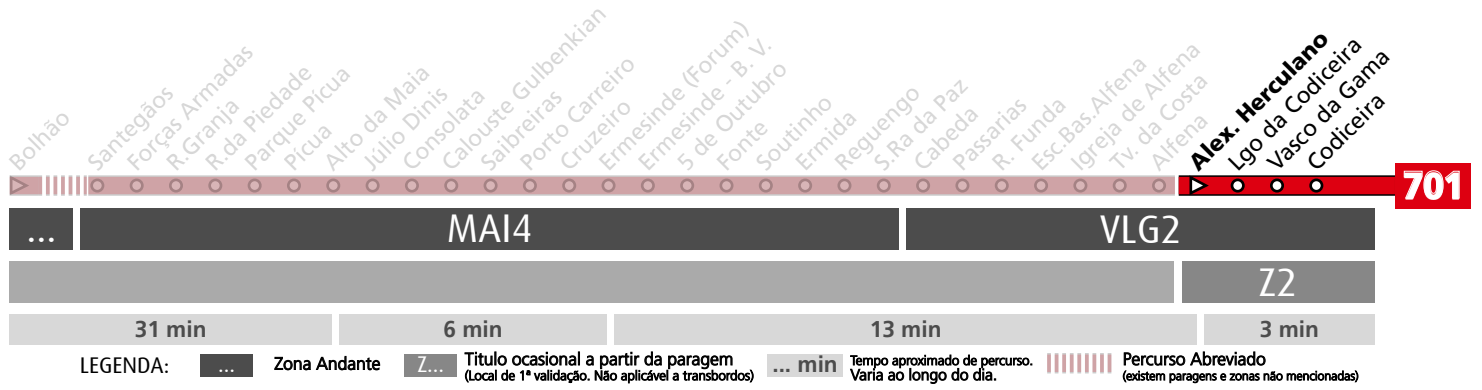

Horário na Paragem ALEX. HERCULANO

ALXH1

DIAS ÚTEIS	NORMAL	5	6	7	8	9	10	11	12	13	14	15	16	17	18	19	20	21	22	23	24	1	h
	Em vigor até ao fim de desvio devido a obras		00 49	09 32	40	20	00 48	38	29	18	08 59	45	23 40	13 40	14 43	10 30	00 45	13 21	33 38	18 48	03 53	33	minutos
SÁBADOS	TUDO O ANO	5	6	7	8	9	10	11	12	13	14	15	16	17	18	19	20	21	22	23	24	1	h
	Em vigor até ao fim de desvio devido a obras	55	56	25	23	16	07	01 51	40	29	15	07 58	50	40	30	18 41	07 35	02 26	33 48	18	03 53	33	minutos
DOMINGOS E FERIADOS	TUDO O ANO	5	6	7	8	9	10	11	12	13	14	15	16	17	18	19	20	21	22	23	24	1	h
	Em vigor até ao fim de desvio devido a obras	55	28 45	01 45	29 57	10	44 31	16	01 45	25	03 32	02 32	02 32	02 32	02 32	02 37	14 48	33	18	03 53	33	minutos	

HORÁRIO EM TEMPO REAL

Atualizado em: 18/12/2024
O horário pode variar mais ou menos 5 min. após partida.