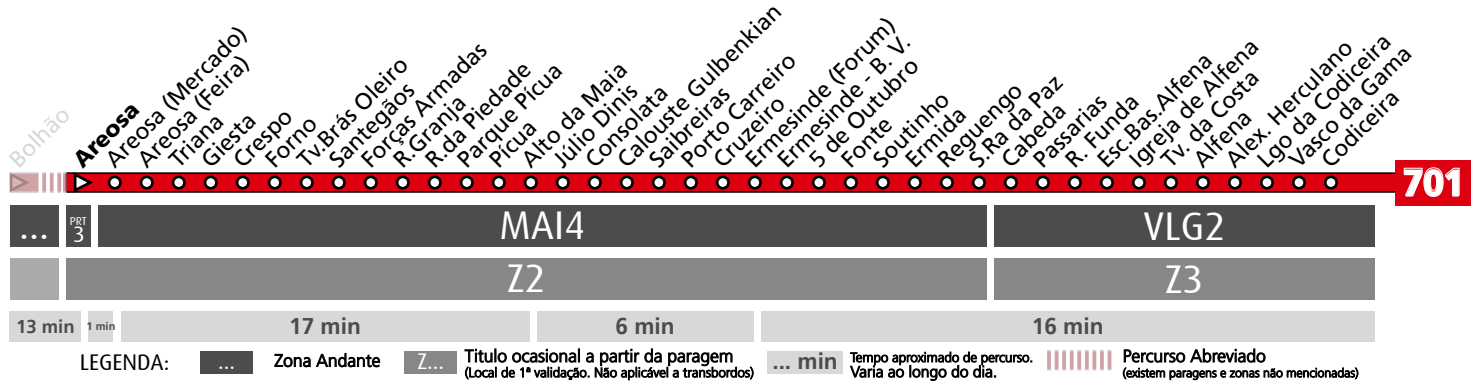

Horário na Paragem AREOSA

ARS2

DIAS ÚTEIS	NORMAL Em vigor até ao fim de desvio devido a obras	6	7	8	9	10	11	12	13	14	15	16	17	18	19	20	21	22	23	24	1	h	
		11 31 51	13^a 34^a 54	14^a 30 48^a	12 36^a 50	01 26^a 50	16^a 41 56^a	06^a 31 56^a	21 46^a 56	11 36^a 51	16^a 34 36^a	06^a 23 49	01^a 19 48	00^a 15 38	14 23 37	14 34 54	22 52	07 52	37	27	07	07	minutos
SÁBADOS	TODO O ANO Em vigor até ao fim de desvio devido a obras	6	7	8	9	10	11	12	13	14	15	16	17	18	19	20	21	22	23	24	1	h	
		20 48	14^a 39	07^a 32 57^a	22 47^a	13 38^a	03 28^a 53	17^a 42 56^a	07^a 32 56^a	22 47^a	13 38^a	03 29^a 54	18^a 43 57	08^a 32 57	23 53	23 53	22 52	07 52	37	27	07	minutos	
DOMINGOS E FERIADOS	TODO O ANO Em vigor até ao fim de desvio devido a obras	6	7	8	9	10	11	12	13	14	15	16	17	18	19	20	21	22	23	24	1	h	
		30 51	11 51	32	17 48	02 48	34 48	19 48	04 48	23 53	23 53	23 53	23 53	23 53	23 58	38	22	07 52	37	27	07	minutos	

HORÁRIO EM TEMPO REAL

(a) destino ERMESINDE (FORUM)

Atualizado em: 18/12/2024
O horário pode variar mais ou menos 5 min. após partida.