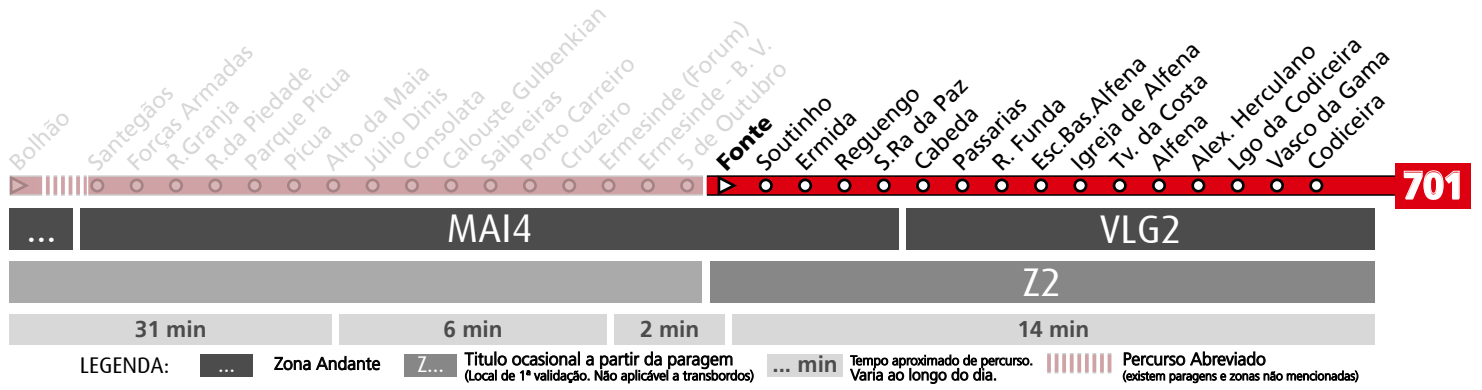

Horário na Paragem FONTE

FNTE1

DIAS ÚTEIS	NORMAL Em vigor até ao fim de desvio devido a obras	5	6	7	8	9	10	11	12	13	14	15	16	17	18	19	20	21	22	23	24	1	h	
		51 56	36	17	25	04 45	33	23	14	03 53	44	30	08 25 58	25	28	16	08	03	24	09	44	24		minutos
SÁBADOS	TODO O ANO Em vigor até ao fim de desvio devido a obras	5	6	7	8	9	10	11	12	13	14	15	16	17	18	19	20	21	22	23	24	1	h	
		46	43	12	08	01 52	46	36	25	14	01 53	44	35	26	16	04	22	17	24	09	44	24	minutos	
DOMINGOS E FERIADOS	TODO O ANO Em vigor até ao fim de desvio devido a obras	5	6	7	8	9	10	11	12	13	14	15	16	17	18	19	20	21	22	23	24	1	h	
		46	19 52	36	17 58	45	31	18	03 48	33	16	20	20	20	20	20	20	25	05	24	09	44	24	minutos

HORÁRIO EM TEMPO REAL

Atualizado em: 18/12/2024
O horário pode variar mais ou menos 5 min. após partida.