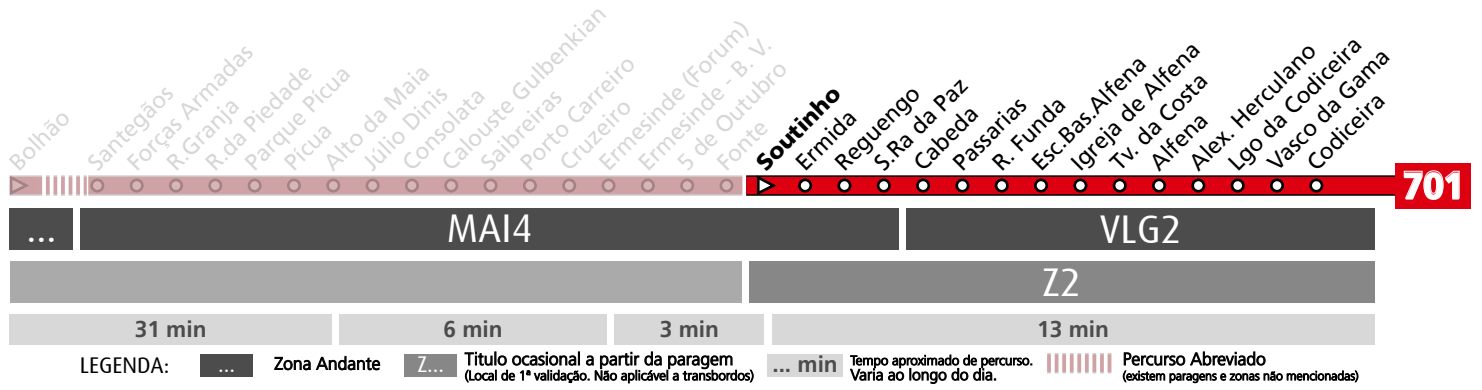

Horário na Paragem SOUTINHO

STNH1

DIAS ÚTEIS	NORMAL Em vigor até ao fim de desvio devido a obras	5	6	7	8	9	10	11	12	13	14	15	16	17	18	19	20	21	22	23	24	1	h	
		52 57	37	17	25	05 45	33	23	14	03 53	44	30	08 25 58	25	28	17	09	03	25	10	45	25		minutos
SÁBADOS	TODO O ANO Em vigor até ao fim de desvio devido a obras	5	6	7	8	9	10	11	12	13	14	15	16	17	18	19	20	21	22	23	24	1	h	
		47	44	13	08	01 52	46	36	25	14	02 54	45	35	26	16	04	23	18	25	10	45	25	minutos	
DOMINGOS E FERIADOS	TODO O ANO Em vigor até ao fim de desvio devido a obras	5	6	7	8	9	10	11	12	13	14	15	16	17	18	19	20	21	22	23	24	1	h	
		47	19 52	36	18 59	46	32	19	04 49	34	17 51	21 51	21	21	21	21	21	26	06 40	25	10	45	25	minutos

HORÁRIO EM TEMPO REAL

Atualizado em: 18/12/2024
O horário pode variar mais ou menos 5 min. após partida.