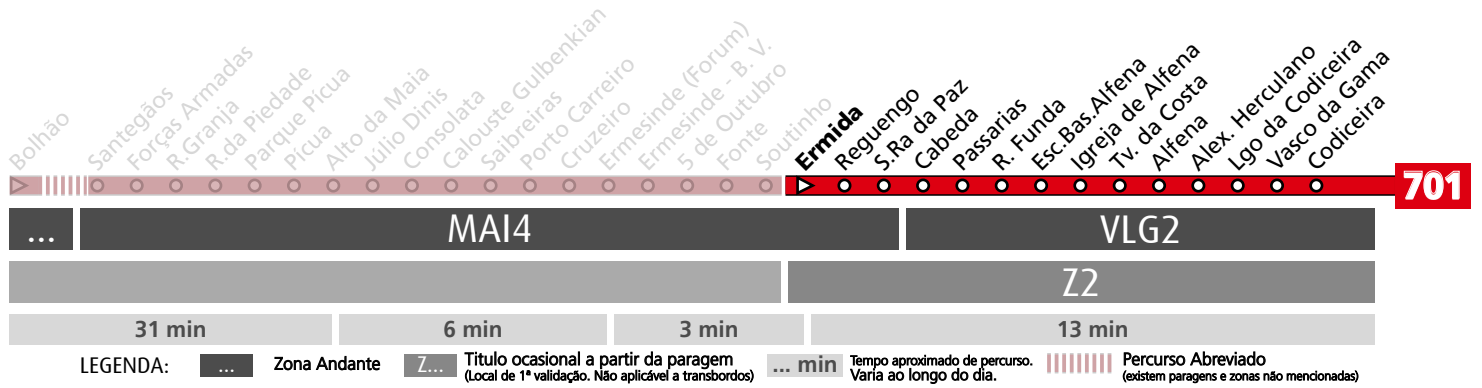

Horário na Paragem ERMIDA

ERMD1

DIAS ÚTEIS	NORMAL Em vigor até ao fim de desvio devido a obras	5	6	7	8	9	10	11	12	13	14	15	16	17	18	19	20	21	22	23	24	1	h
		52 58	38	18	26	06 46	34	24	15	04 54	45	31	09 26 59	26	00 29 57	18 33 48	10 27 44	04 21 40	25	10 55	45	25	minutes
SÁBADOS	TODO O ANO Em vigor até ao fim de desvio devido a obras	5	6	7	8	9	10	11	12	13	14	15	16	17	18	19	20	21	22	23	24	1	h
		47	44	13	09	02 53	47	37	26	15	03 55	46	36	27	17	05 29 55	24 52	18 40	25	10 55	45	25	minutes
DOMINGOS E FERIADOS	TODO O ANO Em vigor até ao fim de desvio devido a obras	5	6	7	8	9	10	11	12	13	14	15	16	17	18	19	20	21	22	23	24	1	h
		47	20 53	37	18 59	46	32	20	05 50	34	17 51	21 51	21 51	21 51	21 51	21 51	26	06 40	25	10 55	45	25	minutes

HORÁRIO EM TEMPO REAL

Atualizado em: 18/12/2024
O horário pode variar mais ou menos 5 min. após partida.