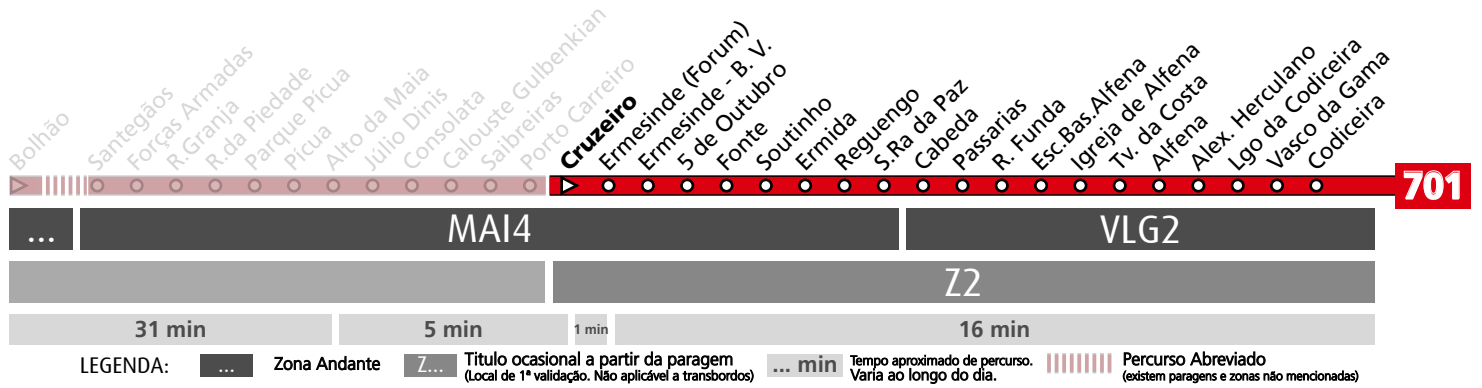

Horário na Paragem CRESPO

CRPO1

DIAS ÚTEIS	NORMAL Em vigor até ao fim de desvio devido a obras	5	6	7	8	9	10	11	12	13	14	15	16	17	18	19	20	21	22	23	24	1	h
		38 35 55	15 39 ^a 59	18 ^a 36 54 ^a	20 ^a 42 ^a 56	18 32 ^a 56	07 47 56	22 ^a 47 56	11 ^a 36 51 ^a	01 ^a 26 51 ^a	16 41 ^a 57	02 22 ^a 40	12 ^a 29 42 ^a	08 ^a 26 41 ^a	07 ^a 22 33 ^a	05 20 28	02 19 39	24 54 59	09 54 59	39 54 59	29 54 59	09 54 59	09 54 59
SÁBADOS	TODO O ANO Em vigor até ao fim de desvio devido a obras	5	6	7	8	9	10	11	12	13	14	15	16	17	18	19	20	21	22	23	24	1	h
		33 51	23 43	18 ^a 36 53 ^a	11 ^a 36 53 ^a	01 ^a 27 53 ^a	19 44 ^a 58	09 34 ^a 58	22 ^a 47 58	12 ^a 37 52 ^a	01 ^a 27 52 ^a	18 43 ^a 59	08 34 ^a 59	24 ^a 49 59	13 ^a 37 58	02 28 58	28 57 58	24 57 58	09 54 58	39 54 58	29 54 58	09 54 58	09 54 58
DOMINGOS E FERIADOS	TODO O ANO Em vigor até ao fim de desvio devido a obras	5	6	7	8	9	10	11	12	13	14	15	16	17	18	19	20	21	22	23	24	1	h
		33 33	03 55	15 55	36 55	21 53	06 53	39 53	24 53	09 53	27 57	27 57	27 57	27 57	27 57	27 57	27 42	02 42	24 54	09 54	39 54	29 54	09 54

HORÁRIO EM TEMPO REAL

(a) destino ERMESINDE (FORUM)

Atualizado em: 18/12/2024
O horário pode variar mais ou menos 5 min. após partida.

LEGENDA: ... Zona Andante Z... Título ocasional a partir da paragem (Local de 1ª validação. Não aplicável a transbordos) ... min Tempo aproximado de percurso. Varia ao longo do dia. ||||| Percurso Abreviado (existem paragens e zonas não mencionadas)