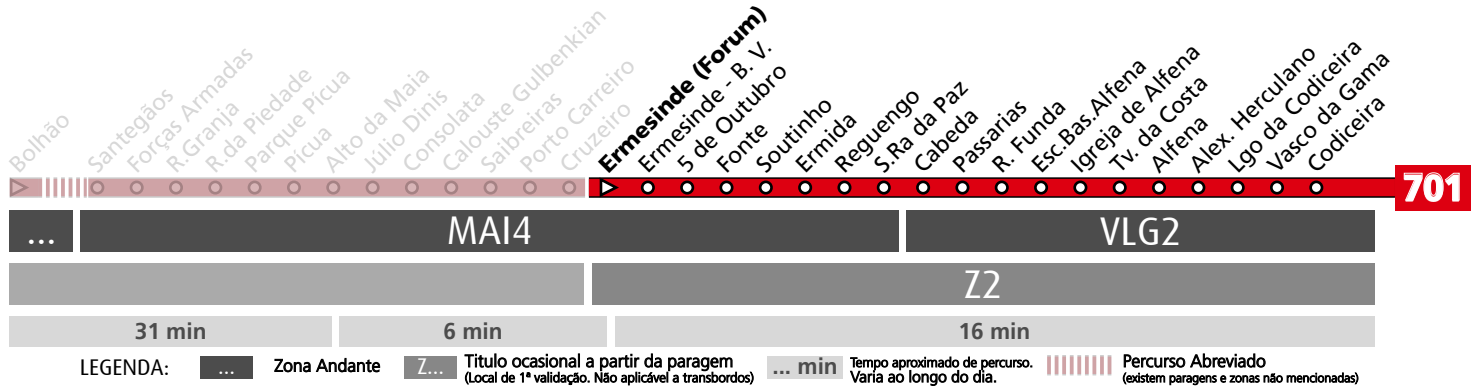

Horário na Paragem ERMESINDE (FORUM)

ERM4

DIAS ÚTEIS	NORMAL Em vigor até ao fim de desvio devido a obras	5	6	7	8	9	10	11	12	13	14	15	16	17	18	19	20	21	22	23	24	1	h	
		50 54	34	14	22	01 42	30	20	11	00 50	41	27	05 22 55	22	25	14	06	01	23	08	43	23		minutos
SÁBADOS	TODO O ANO Em vigor até ao fim de desvio devido a obras	5	6	7	8	9	10	11	12	13	14	15	16	17	18	19	20	21	22	23	24	1	h	
		45	41	10	05 58	49	43	33	22	11 59	51	42	32	23	13	01 25 51	20	16	23	08	43	23	minutos	
DOMINGOS E FERIADOS	TODO O ANO Em vigor até ao fim de desvio devido a obras	5	6	7	8	9	10	11	12	13	14	15	16	17	18	19	20	21	22	23	24	1	h	
		45	17 50	34	15 56	43	29	16	01 46	31	15	18 48	18	18	18	18	18	23	04 38	23	08	43	23	minutos

HORÁRIO EM TEMPO REAL

Atualizado em: 18/12/2024
O horário pode variar mais ou menos 5 min. após partida.