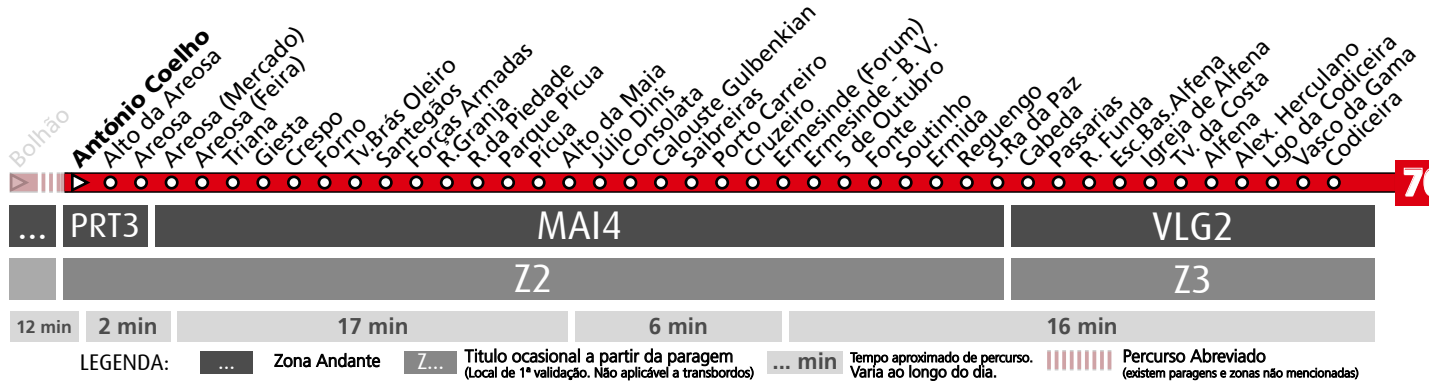

Horário na Paragem ANTÓNIO COELHO

ACO1

DIAS ÚTEIS	NORMAL Em vigor até ao fim de desvio devido a obras	6	7	8	9	10	11	12	13	14	15	16	17	18	19	20	21	22	23	24	1	h	
		10 30 50	12^a 33^a 53	13^a 29 47^a	11 35^a 49	00 25^a 49	15^a 40 55^a	05^a 30 55^a	20 45^a 55	10 35^a 50	15^a 33 50	05^a 22 35^a 48	00^a 17 32^a 46	13 24^a 36	12 22 36	13 33 53	21 51	06 51	36	26	06	06	minutos
SÁBADOS	TODO O ANO Em vigor até ao fim de desvio devido a obras	6	7	8	9	10	11	12	13	14	15	16	17	18	19	20	21	22	23	24	1	h	
		19 47	13^a 38	06^a 31 56^a	21 46^a	12 37^a	02 27^a 52	16^a 41 55^a	06^a 31 55^a	21 46^a	12 37^a	02 28^a 53	17^a 42	07^a 31 56	22 52	22 52	21 51	06 51	36	26	06	06	minutos
DOMINGOS E FERIADOS	TODO O ANO Em vigor até ao fim de desvio devido a obras	6	7	8	9	10	11	12	13	14	15	16	17	18	19	20	21	22	23	24	1	h	
		29 50	10 50	31	16 47	01 47	33	18	03 47	22 52	22 52	22 52	22 52	22 52	22 57	37	21	06 51	36	26	06	06	minutos

HORÁRIO EM TEMPO REAL

(a) destino ERMESINDE (FORUM)

Atualizado em: 18/12/2024
O horário pode variar mais ou menos 5 min. após partida.