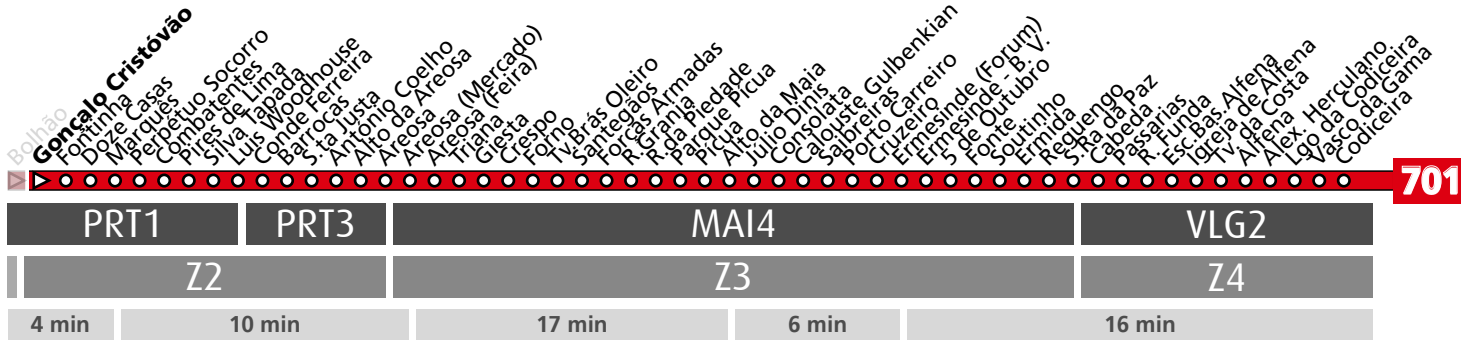

Horário na Paragem FONTINHA

FTNH1

	NORMAL	6 7 8 9 10 11 12 13 14 15 16 17 18 19 20 21 22 23 24																								h
		Em vigor até ao fim de desvio devido a obras																								
DIAS ÚTEIS		01	02 ^a	15	22 ^a	12 ^a	02 ^a	17	07	22 ^a	02 ^a	07	13 ^a	03 ^a	07	02	12	42	27	17	minutos					
		21	22 ^a	33 ^a	47	37	27	42 ^a	32 ^a	42	20	20 ^a	26	15	22	22	57									
		41	42	58			52 ^a	57			37	33	38 ^a	27 ^a	42	42										
SÁBADOS	TODO O ANO	Em vigor até ao fim de desvio devido a obras																								
		11	04 ^a	20	10	00	15 ^a	05 ^a	20	10	01	16 ^a	06 ^a	21	12	12	12	42	27	17	minutos					
		39	29	45 ^a	35 ^a	25 ^a	40	30	45 ^a	35 ^a	26 ^a	41	31	46	42	42	57									
		55 ^a		50		55 ^a				51		56 ^a														
DOMINGOS E FERIADOS	TODO O ANO	Em vigor até ao fim de desvio devido a obras																								
		22	02	22	07	37	22	07	37	12	12	12	12	12	12	12	27	12	42	27	17	minutos				
			42		52		52			42	42	42	42	42	47		57									

HORÁRIO EM TEMPO REAL

(a) destino ERMESINDE (FORUM)

Atualizado em: 18/12/2024
O horário pode variar mais ou menos 5 min. após partida.

LEGENDA: ... Zona Andante **Z...** Titulo ocasional a partir da paragem (Local de 1ª validação. Não aplicável a transbordos) ... min Tempo aproximado de percurso. Varia ao longo do dia.