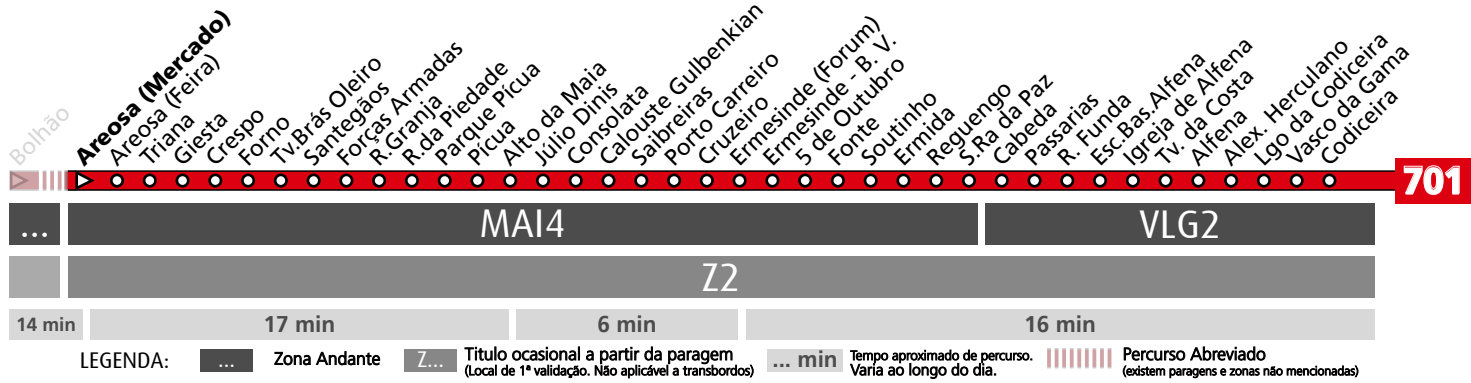

HORÁRIO EM TEMPO REAL

(a) destino ERMESINDE (FORUM)

Atualizado em: 18/12/2024
O horário pode variar mais ou menos 5 min. após partida.

Horário na Paragem AREOSA

ARS2

DIAS ÚTEIS	NORMAL Em vigor até ao fim de desvio devido a obras	6	7	8	9	10	11	12	13	14	15	16	17	18	19	20	21	22	23	24	1	h
		11 31 51	13 ^a 34 ^a 54	14 ^a 30 48 ^a	12 36 ^a 50	01 26 ^a 50	16 ^a 41 56 ^a	06 ^a 31 56 ^a	21 46 ^a 56	11 36 ^a 51	16 ^a 34 36 ^a	06 ^a 23 49	01 ^a 19 48	00 ^a 15 38	14 23 37	14 34 54	22 52	07 52	37	27	07	07
SÁBADOS	TODO O ANO Em vigor até ao fim de desvio devido a obras	6	7	8	9	10	11	12	13	14	15	16	17	18	19	20	21	22	23	24	1	h
		20 48	14 ^a 39	07 ^a 32 57 ^a	22 47 ^a	13 38 ^a	03 28 ^a 53	17 ^a 42 56 ^a	07 ^a 32 56 ^a	22 47 ^a	13 38 ^a	03 29 ^a 54	18 ^a 43 57	08 ^a 32 57	23 53	23 53	22 52	07 52	37	27	07	minutos
DOMINGOS E FERIADOS	TODO O ANO Em vigor até ao fim de desvio devido a obras	6	7	8	9	10	11	12	13	14	15	16	17	18	19	20	21	22	23	24	1	h
		30 51	11 51	32	17 48	02 48	34 48	19 48	04 48	23 53	23 53	23 53	23 53	23 53	23 58	38	22	07 52	37	27	07	minutos

HORÁRIO EM TEMPO REAL

(a) destino ERMESINDE (FORUM)

Atualizado em: 18/12/2024
O horário pode variar mais ou menos 5 min. após partida.

LEGENDA: ... Zona Andante Z... Título ocasional a partir da paragem (Local de 1ª validação. Não aplicável a transbordos) ... min Tempo aproximado de percurso. Varia ao longo do dia. ||||| Percurso Abreviado (existem paragens e zonas não mencionadas)