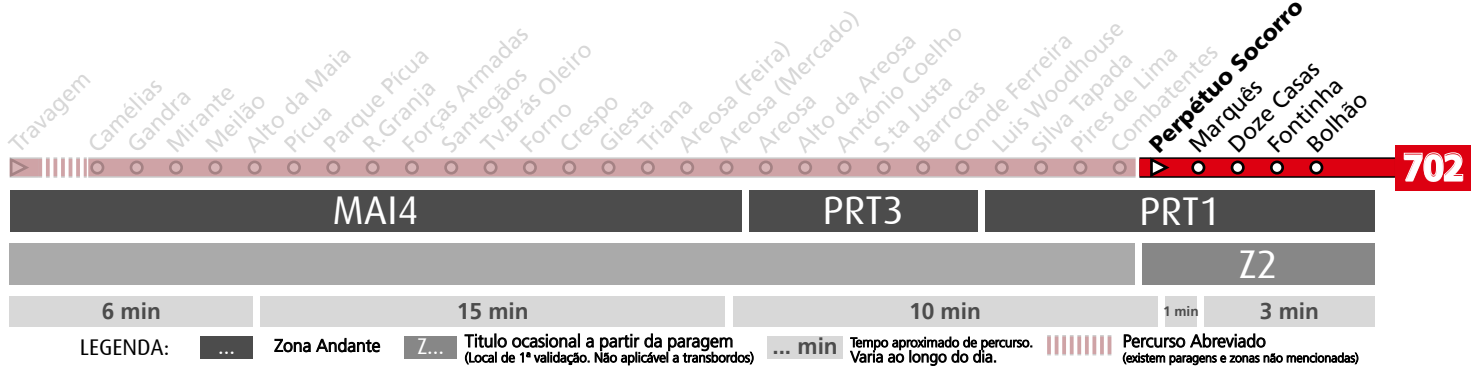

Percurso Abreviado (existem paragens e zonas não mencionadas)

Horário na Paragem PIRES DE LIMA

PLIM2

DIAS ÚTEIS	NORMAL Em vigor até ao fim de desvio devido a obras	6	7	8	9	10	11	12	13	14	15	16	17	18	19	20	21	22	23	24	h
		11 34 48	07 28 46	03 24 39 55	09 24 37 49	07 26 44	04 25 50	15 39	04 29 49	09 31 51	11 33 51	12 30 51	11 30 48	03 16 32 48	03 16 29 44	00 16 33 54	22	02 47	32	17	minutos
SÁBADOS	TODO O ANO Em vigor até ao fim de desvio devido a obras	6	7	8	9	10	11	12	13	14	15	16	17	18	19	20	21	22	23	24	h
		22 52	19 43	10 35 53	01 28 53	18 45	10 34	00 24 48	13 37 54	02 29 54	19 45 58	10 33 58	22 47 58	14 39	09 39	10 45	23	02 47	32	17	minutos
DOMINGOS E FERIADOS	TODO O ANO Em vigor até ao fim de desvio devido a obras	6	7	8	9	10	11	12	13	14	15	16	17	18	19	20	21	22	23	24	h
		22 49	07 49	28 54	14 54	40	25	10 55	40	13 43	13 43	12 42	13 43	12 42	11 43	16 50	23	02 47	32	17	minutos

HORÁRIO EM TEMPO REAL

Atualizado em: 18/12/2024
O horário pode variar mais ou menos 5 min. após partida.

Horário na Paragem PERPÉTUO SOCORRO

PSOC2

	NORMAL Em vigor até ao fim de desvio devido a obras	6	7	8	9	10	11	12	13	14	15	16	17	18	19	20	21	22	23	24	h
		DIAS ÚTEIS	13 36 50	10 31 49	06 28 43 59	13 28 41 53	10 29 47	07 28 53	18 42	07 32 52	12 34 54	14 34 54	15 36 55	15 34 52	07 20 36 52	06 19 32 47	02 18 35 56	24	04 49	34	19
	TODO O ANO Em vigor até ao fim de desvio devido a obras	6	7	8	9	10	11	12	13	14	15	16	17	18	19	20	21	22	23	24	h
SÁBADOS	24 54	21 45	12 38 56	04 31 56	21 48 57	13 37	03 27 51	16 40	05 31 56	22 48 56	13 35	00 24 49	16 41 49	11 41 47	12 47	25	04 49	34	19	minutos	
	TODO O ANO Em vigor até ao fim de desvio devido a obras	6	7	8	9	10	11	12	13	14	15	16	17	18	19	20	21	22	23	24	h
DOMINGOS E FERIADOS	24 51	09 51	30 56	16 56	42 57	27	12 57	42	15 45	15 45	14 44	15 45	14 44	13 45	18 52	25	04 49	34	19	minutos	