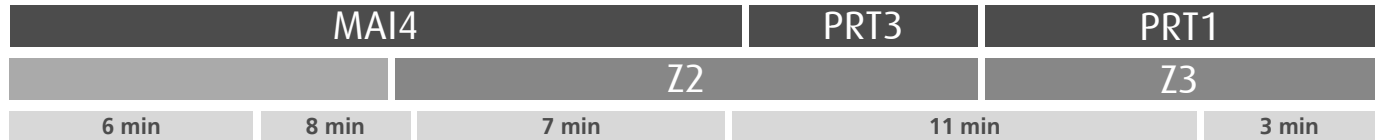

LEGENDA: ... Zona Andante Z... Título ocasional a partir da paragem (Local de 1ª validação. Não aplicável a transbordos) ... min Tempo aproximado de percurso. Varia ao longo do dia. ||||| Percurso Abreviado (existem paragens e zonas não mencionadas)

Horário na Paragem FORÇAS ARMADAS

FARM1

DIAS ÚTEIS	NORMAL Em vigor até ao fim de desvio devido a obras	5	6	7	8	9	10	11	12	13	14	15	16	17	18	19	20	21	22	23	24	h
		58 34 51	20 27 42	10 16 32	01 15 28	01 15 28	06 25 45	07 32 57	22 47	12 32 52	13 33 53	13 32 50	14 26 41	08 27 42	12 27 43	11 27 43	17 39	12 52	37	22	07 32^a	minutos
SÁBADOS	TODO O ANO Em vigor até ao fim de desvio devido a obras	5	6	7	8	9	10	11	12	13	14	15	16	17	18	19	20	21	22	23	24	h
		11 41	07 30 55	20 46	12 37	02 27 52	17 42 57	07 32 57	21 46	12 37	02 28 53	17 42 58	07 23 54	23 54	24 55	33	11 52	37	22	07 32^a	minutos	
DOMINGOS E FERIADOS	TODO O ANO Em vigor até ao fim de desvio devido a obras	5	6	7	8	9	10	11	12	13	14	15	16	17	18	19	20	21	22	23	24	h
		11 56	38 59	14 59	39	25	10 55	40	25 58	28 58	28 58	28 58	27 57	29	03 37	11 52	37	22	07 32^a	minutos		

HORÁRIO EM TEMPO REAL

(a) destino AREOSA (MERCADO)

Atualizado em: 18/12/2024
O horário pode variar mais ou menos 5 min. após partida.