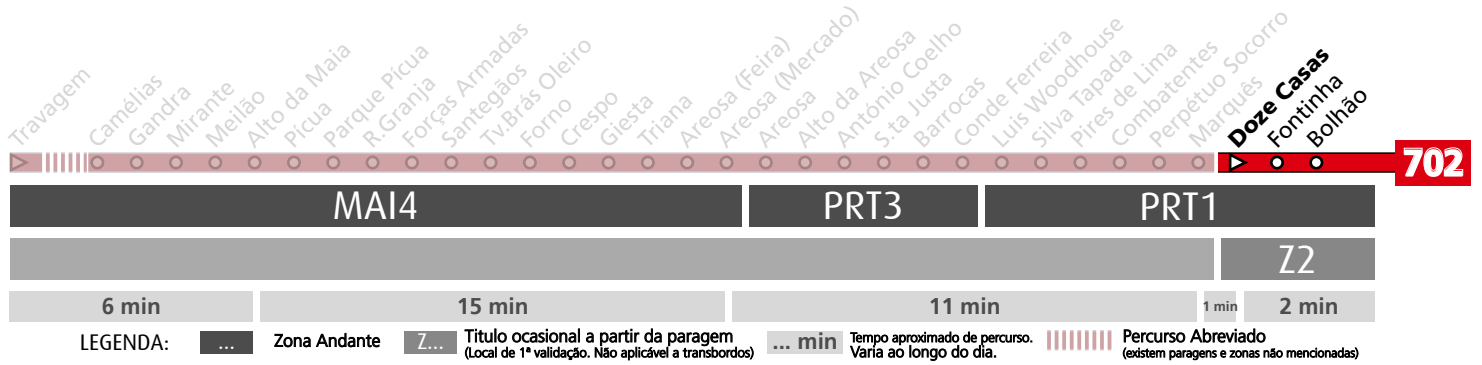

Horário na Paragem DOZE CASAS

DCAS2

DIAS ÚTEIS	NORMAL Em vigor até ao fim de desvio devido a obras	6	7	8	9	10	11	12	13	14	15	16	17	18	19	20	21	22	23	24	h
		14 37 51	12 33 51	09 30 45	01 15 30 43 55	12 31 49	09 30 55	20 44	09 34 54	13 36 56	16 38 57	17 36 54	17 36 54	09 22 38	08 21 34	04 20 37	26	06 51	36	21	minutos
SÁBADOS	TODO O ANO Em vigor até ao fim de desvio devido a obras	6	7	8	9	10	11	12	13	14	15	16	17	18	19	20	21	22	23	24	h
		26 56	23 47	14 40	06 33 58	23 50	15 39	05 29	18 42	07 33 58	24 50	15 37	02 26 51	18 43	13 43	14 49	27	06 51	36	21	minutos
DOMINGOS E FERIADOS	TODO O ANO Em vigor até ao fim de desvio devido a obras	6	7	8	9	10	11	12	13	14	15	16	17	18	19	20	21	22	23	24	h
		26 53	11 53	32 58	18 58	43	28	13 58	43	16 47	17 47	16 46	17 47	16 46	15 47	20 54	27	06 51	36	21	minutos

HORÁRIO EM TEMPO REAL

Atualizado em: 18/12/2024
O horário pode variar mais ou menos 5 min. após partida.