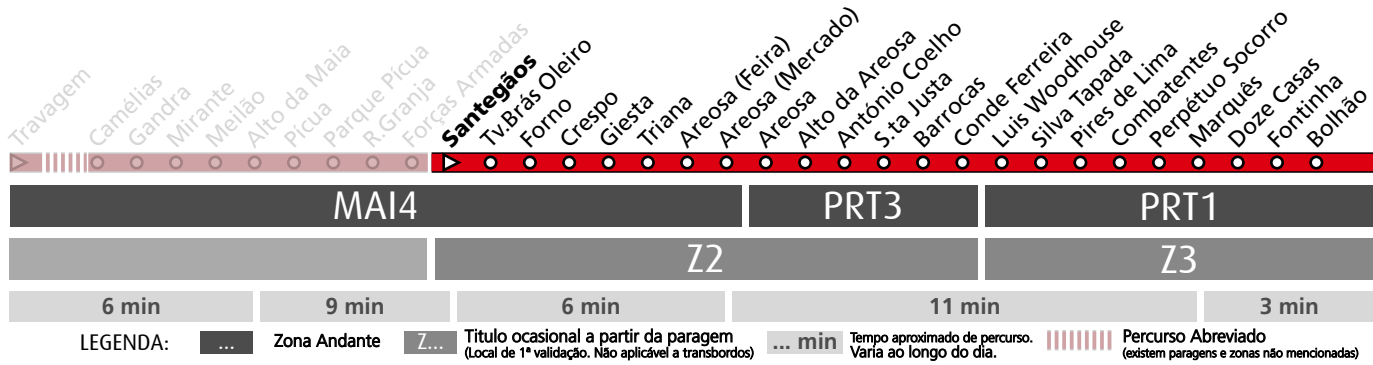

LEGENDA: ... Zona Andante Z... Titulo ocasional a partir da paragem (Local de 1ª validação. Não aplicável a transbordos) ... min Tempo aproximado de percurso. Varia ao longo do dia.

Horário na Paragem RIO LEÇA

HORÁRIO EM TEMPO REAL

(a) destino AREOSA (MERCADO)

Atualizado em: 18/12/2024
 O horário pode variar mais ou menos 5 min. após partida.

Horário na Paragem SANTEGÃOS

STG4

DIAS ÚTEIS	NORMAL Em vigor até ao fim de desvio devido a obras	5	6	7	8	9	10	11	12	13	14	15	16	17	18	19	20	21	22	23	24	h
		59 35 52	21 28 43	11 17 33	02 16 29 47	02 16 29 47	07 26 46	08 33 58	23 48 58	13 33 53	14 34 54	14 34 54	15 33 51	09 27 42 57	13 28 43 58	12 28 44	00 18 39	13 53	38	23	08 33 ^a	minutos
SÁBADOS	TODO O ANO Em vigor até ao fim de desvio devido a obras	5	6	7	8	9	10	11	12	13	14	15	16	17	18	19	20	21	22	23	24	h
		12 42 56	07 31 56	21 46	13 38 53	03 28 53	18 43 58	08 33 58	22 47 58	13 38 54	03 29 54	18 43 59	08 33 59	24 54	24 56	34	12 53	38	23	08 32 ^a	minutos	
DOMINGOS E FERIADOS	TODO O ANO Em vigor até ao fim de desvio devido a obras	5	6	7	8	9	10	11	12	13	14	15	16	17	18	19	20	21	22	23	24	h
		12 57	38	15	00 40	25 40	10 55	40	25 58	28 58	28 58	28 58	28 58	28 58	28 58	30	03 38	12 53	38	23	08 33 ^a	minutos