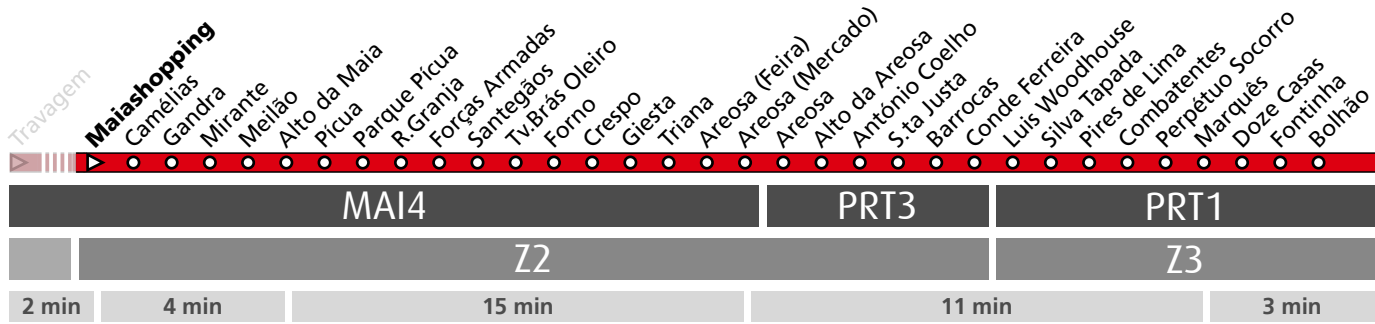

MAI4

PRT3

PRT1

Z2

Z3

2 min   4 min   15 min   11 min   3 min

LEGENDA: ... Zona Andante   Z... Título ocasional a partir da paragem (Local de 1ª validação. Não aplicável a transbordos)   ... min Tempo aproximado de percurso. Varia ao longo do dia. ||||| Percurso Abreviado (existem paragens e zonas não mencionadas)

Horário na Paragem MAIASHOPPING

MSHP4

DIAS ÚTEIS	NORMAL Em vigor até ao fim de desvio devido a obras	5	6	7	8	9	10	11	12	13	14	15	16	17	18	19	20	21	22	23	24	h
		47 22 38 54	08 24 39 54	09 24 39 54	10 24 39 54	09 27 48 52	08 28 52	17 42 57	07 32 57	17 37 57	17 37 57	15 33 50	06 21 36 52	07 22 37 52	11 27 43	03 26	02 42	27 57	12 57	22^a	minutos	
SÁBADOS	TODO O ANO Em vigor até ao fim de desvio devido a obras	5	6	7	8	9	10	11	12	13	14	15	16	17	18	19	20	21	22	23	24	h
		01 31 55	18 43 58	08 33 58	22 47 52	12 37 52	02 27 52	17 42 57	07 32 57	22 47 57	12 37 52	02 27 52	17 43 52	09 40	10 42	22 42	02 42	27 57	12 57	22^a	minutos	
DOMINGOS E FERIADOS	TODO O ANO Em vigor até ao fim de desvio devido a obras	5	6	7	8	9	10	11	12	13	14	15	16	17	18	19	20	21	22	23	24	h
		01 46	26 47	02 47	27 57	12 57	42 57	27 45	12 45	15 45	15 45	15 45	15 45	15 45	15 45	17 51	26 42	02 42	27 57	12 57	22^a	minutos

HORÁRIO EM TEMPO REAL

(a) destino AREOSA (MERCADO)

Atualizado em: 18/12/2024
O horário pode variar mais ou menos 5 min. após partida.