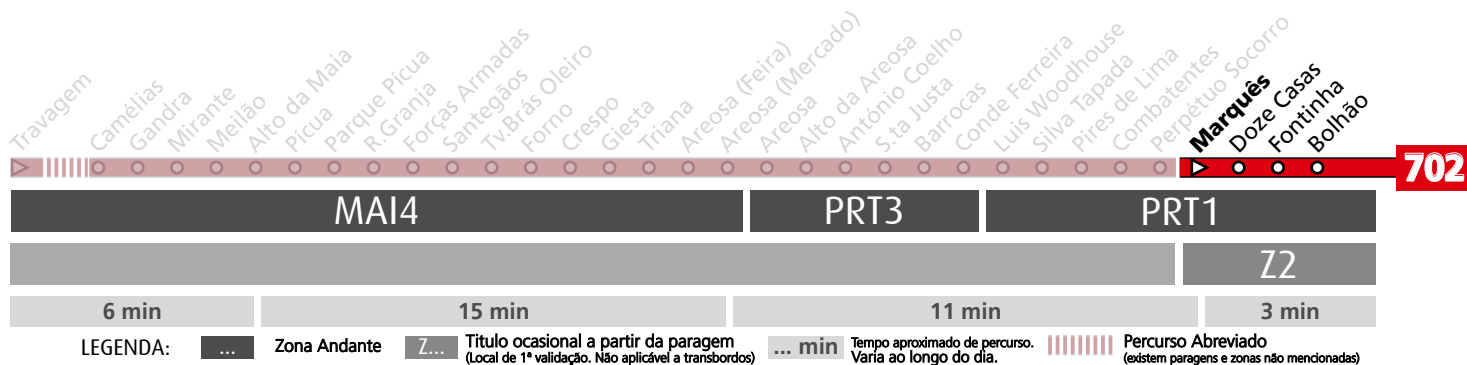

Horário na Paragem MEILÃO

MEIL2

DIAS ÚTEIS	NORMAL Em vigor até ao fim de desvio devido a obras	5	6	7	8	9	10	11	12	13	14	15	16	17	18	19	20	21	22	23	24	h
		50	11	12	13	12	11	20	10	00	00	00	00	11	12	14	06	05	30	15	00	
		25	27	27	30	31	45	35	20	20	20	18	26	27	30	29	45				25 ^a	
		41	42	42	51	55			40	40	40	36	41	42	46							
		57	57	57								53	57	57								
SÁBADOS	TODO O ANO Em vigor até ao fim de desvio devido a obras	5	6	7	8	9	10	11	12	13	14	15	16	17	18	19	20	21	22	23	24	h
		04	21	11	01	15	05	20	10	00	15	05	20	12	13	25	05	30	15	00		minutos
		34	46	36	25	40	30	45	35	25	40	30	46	43	45		45				25 ^a	
		58			50	55			50	55		55										
DOMINGOS E FERIADOS	TODO O ANO Em vigor até ao fim de desvio devido a obras	5	6	7	8	9	10	11	12	13	14	15	16	17	18	19	20	21	22	23	24	h
		04	29	05	30	15	00	30	15	18	18	18	18	18	18	20	29	05	30	15	00	minutos
		49		50		45		48	48	48	48	48	48	48	54	45					25 ^a	

HORÁRIO EM TEMPO REAL

(a) destino AREOSA (MERCADO)

Atualizado em: 18/12/2024
O horário pode variar mais ou menos 5 min. após partida.

Horário na Paragem MARQUÊS

MPL4

DIAS ÚTEIS	NORMAL Em vigor até ao fim de desvio devido a obras	6	7	8	9	10	11	12	13	14	15	16	17	18	19	20	21	22	23	24	h
		14 37 51	11 32 50	07 29 44	00 14 29 42 54	11 30 48	08 29 54	19 43	08 33 53	13 35 55	14 35 55	15 37 56	16 35 53	16 35 53	08 21 37 53	07 20 33 48	03 19 36 57	25	05 50	35	20
SÁBADOS	TODO O ANO Em vigor até ao fim de desvio devido a obras	6	7	8	9	10	11	12	13	14	15	16	17	18	19	20	21	22	23	24	h
		25 55	22 46	13 39	05 32 57	22 49	14 38	04 28	17 41	06 32	23 49	14 36	01 25	17 42	12 42	13 48	26	05 50	35	20	minutos
DOMINGOS E FERIADOS	TODO O ANO Em vigor até ao fim de desvio devido a obras	6	7	8	9	10	11	12	13	14	15	16	17	18	19	20	21	22	23	24	h
		25 52	10 52	31 57	17 57	43	28	13 58	43	16 46	16 46	15 45	16 46	15 45	14 46	19 53	26	05 50	35	20	minutos