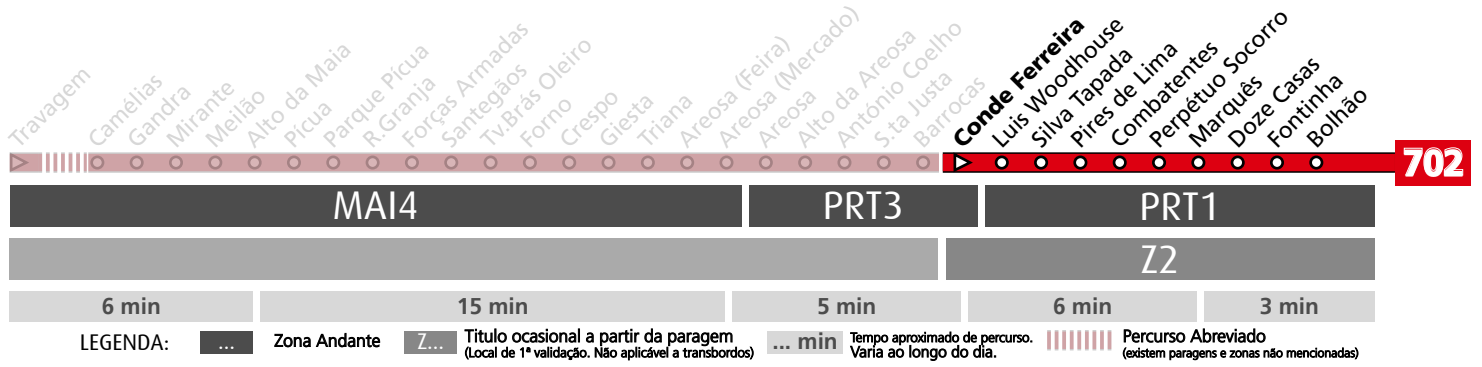

Horário na Paragem CONDE FERREIRA

CF2

DIAS ÚTEIS	NORMAL Em vigor até ao fim de desvio devido a obras	6	7	8	9	10	11	12	13	14	15	16	17	18	19	20	21	22	23	24	h
		08 31 45 59	04 25 43 52	21 36 52	06 21 34 46	03 23 41	01 22 47	12 36	01 26 46	06 28 48	08 28 48	08 29 48	07 26 44 59	13 29 45 59	13 26 41 57	13 30 51	20	00 45	30	15	minutos
SÁBADOS	TODO O ANO Em vigor até ao fim de desvio devido a obras	6	7	8	9	10	11	12	13	14	15	16	17	18	19	20	21	22	23	24	h
		20 50	17 41 58	07 32 50 58	25 50 42	15 42 57	07 31 45 57	21 45 59	10 34 51 59	26 51 42	16 42 30 55	07 19 11 06 07 20 00 30 15	19 11 06 07 20 00 30 15	11 06 07 20 00 30 15	06 07 20 00 30 15	07 20 00 30 15	06 07 20 00 30 15	36 36 43 45	43 45	30 15	minutos
DOMINGOS E FERIADOS	TODO O ANO Em vigor até ao fim de desvio devido a obras	6	7	8	9	10	11	12	13	14	15	16	17	18	19	20	21	22	23	24	h
		20 47	05 47	25 51	11 51	37 51	22 52	07 52	37 40	10 40	10 40	09 39	10 40	09 39	08 40	13 47	20	00 45	30	15	minutos

HORÁRIO EM TEMPO REAL

Atualizado em: 18/12/2024
O horário pode variar mais ou menos 5 min. após partida.