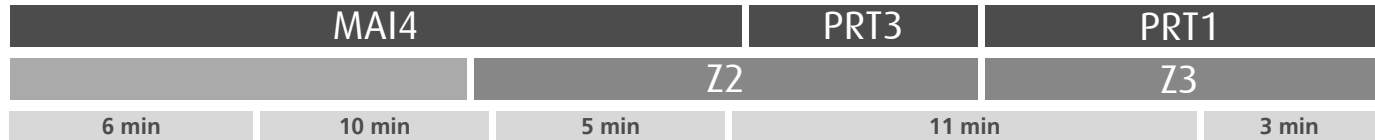

LEGENDA: ... Zona Andante Z... Título ocasional a partir da paragem (Local de 1ª validação. Não aplicável a transbordos) ... min Tempo aproximado de percurso. Varia ao longo do dia. ||||| Percurso Abreviado (existem paragens e zonas não mencionadas)

Horário na Paragem TV.BRÁS OLEIRO

TVBO2

DIAS ÚTEIS	NORMAL Em vigor até ao fim de desvio devido a obras	6	7	8	9	10	11	12	13	14	15	16	17	18	19	20	21	22	23	24	h	
		00 22 36 54	13 31 46	05 20 36 50	05 19 32 50	10 28 48	10 35	00 25 50	15 35 55	16 36 56	16 36 56	17 35 53	11 29 44 59	15 31 46	01 14 30 46	02 20 41	14 54	39	24	24	09 34^a	minutos
SÁBADOS	TODO O ANO Em vigor até ao fim de desvio devido a obras	6	7	8	9	10	11	12	13	14	15	16	17	18	19	20	21	22	23	24	h	
		13 43 57	09 32 57	22 48	15 40 55	05 30 55	20 45	10 35 49	00 24 49	15 40	05 31 56	20 45 56	10 35 56	01 26 56	26 57	35	13 54	39	24	09 33^a	minutos	
DOMINGOS E FERIADOS	TODO O ANO Em vigor até ao fim de desvio devido a obras	6	7	8	9	10	11	12	13	14	15	16	17	18	19	20	21	22	23	24	h	
		13 58	40	16	01 41	27 57	12	42 57	27	00 30	00 30	00 30	00 30	29 59	31	05 39	13 54	39	24	09 34^a	minutos	

HORÁRIO EM TEMPO REAL

(a) destino AREOSA (MERCADO)

Atualizado em: 18/12/2024
O horário pode variar mais ou menos 5 min. após partida.