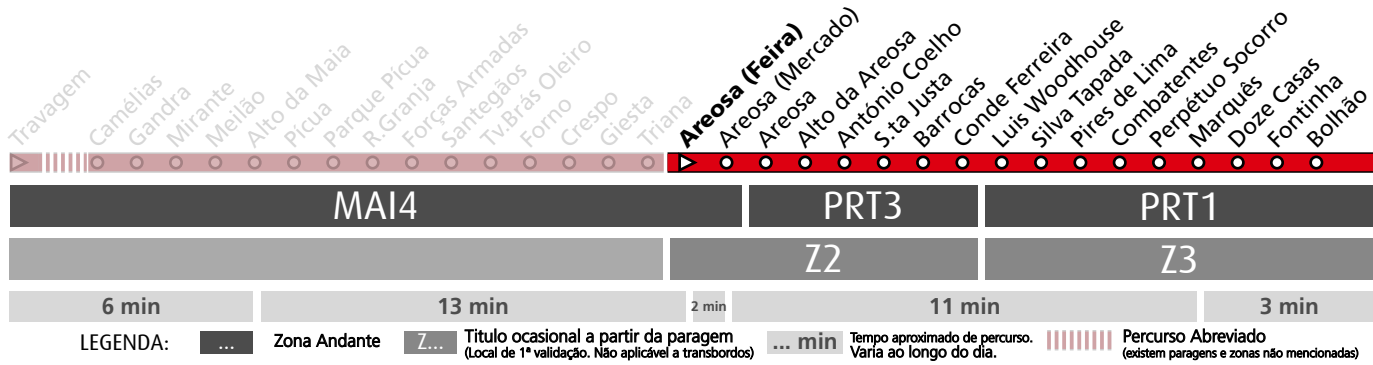

Horário na Paragem ANTÓNIO COELHO

ACO2

DIAS ÚTEIS	NORMAL Em vigor até ao fim de desvio devido a obras	6	7	8	9	10	11	12	13	14	15	16	17	18	19	20	21	22	23	24	h
		06 29 43 55	01 22 40 48	17 32 48	02 17 30 42 59	19 37 57	18 43 57	08 32 57	22 42 57	02 24 44	04 24 44	04 25 44	02 21 39 54	09 25 41 55	10 23 38 54	10 27 48	18 58	43	28	13	minutos
SÁBADOS	TODO O ANO Em vigor até ao fim de desvio devido a obras	6	7	8	9	10	11	12	13	14	15	16	17	18	19	20	21	22	23	24	h
		18 48	14 38	04 29 55	22 47	12 38	03 28 53	18 42 56	07 31 56	23 48	13 39	04 27 52	17 42	08 33	03 33	04 40	18 58	43	28	13	minutos
DOMINGOS E FERIADOS	TODO O ANO Em vigor até ao fim de desvio devido a obras	6	7	8	9	10	11	12	13	14	15	16	17	18	19	20	21	22	23	24	h
		18 45	03 45	23 48	08 48	34	19 49	04 49	34	07 37	07 37	07 37	07 37	06 36	06 38	11 45	18 58	43	28	13	minutos

HORÁRIO EM TEMPO REAL

Atualizado em: 18/12/2024
O horário pode variar mais ou menos 5 min. após partida.

Horário na Paragem AREOSA (FEIRA)

AFEI2

	NORMAL	6	7	8	9	10	11	12	13	14	15	16	17	18	19	20	21	22	23	24	h
		Em vigor até ao fim de desvio devido a obras	03 25 39 57	18 36 51 56	11 26 42 55	11 24 37 53	15 33 53	14 39	04 28 53	18 38 58	20 40	00 20 40	00 21 39 57	16 34 49	04 20 36 51	06 19 34 50	06 23 44	16 56	41	26	11 36 ^a
	TODO O ANO	6	7	8	9	10	11	12	13	14	15	16	17	18	19	20	21	22	23	24	h
		Em vigor até ao fim de desvio devido a obras	16 46	11 35 51	00 25 51	18 43 59	08 34 59	24 49	14 38 52	03 27 52	19 44	09 35 48	00 23 48	13 38 59	04 29 59	29	00 38	15 56	41	26	11 36 ^a
	TODO O ANO	6	7	8	9	10	11	12	13	14	15	16	17	18	19	20	21	22	23	24	h
		Em vigor até ao fim de desvio devido a obras	16 42	01 42	19 44	04 44	30	15	00 45	30	03 33	03 33	03 33	03 33	02 32	02 34	07 42	15 56	41	26	11 36 ^a