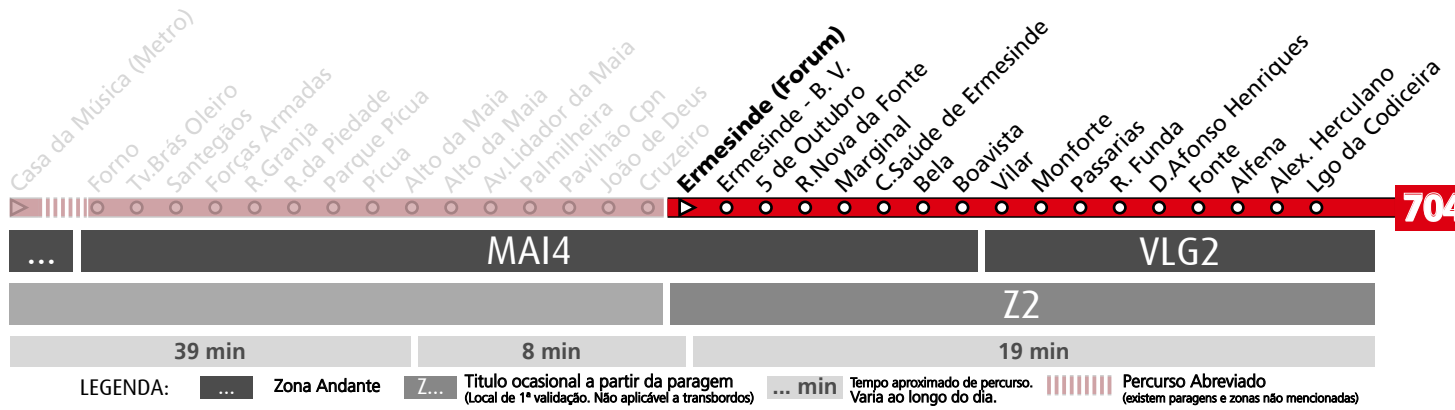

Horário na Paragem ERMESINDE (FORUM)

ERM4

DIAS ÚTEIS	NORMAL Em vigor até ao fim de desvio devido a obras	5	6	7	8	9	10	11	12	13	14	15	16	17	18	19	20	21	h	
		43	21	05	00	14	08	14	05	20	10	04	21	18	22	02	01	03		minutos
		40	30	19	31	25	40	30	46	37	30	46	42	35	14	15	08			
				34	42	35		55			55	58	58	48	28	25				
				55	57	55								48	42	38				
														48	45	52				
SÁBADOS	TODO O ANO Em vigor até ao fim de desvio devido a obras	5	6	7	8	9	10	11	12	13	14	15	16	17	18	19	20	21	h	
		58	56	27	31	03	08	09	12	10	06	10	09	04	08	09	07	14		minutos
			59		35	39	39	42	33	38	39	37	37	38	38	46				
DOMINGOS E FERIADOS	TODO O ANO Em vigor até ao fim de desvio devido a obras	5	6	7	8	9	10	11	12	13	14	15	16	17	18	19	20	21	h	
		57		14	10	02	45	36	29	19	38	17	39	20	39	19	32	19		minutos
					50				58	58		59	59	54						

HORÁRIO EM TEMPO REAL

Atualizado em: 18/12/2024
O horário pode variar mais ou menos 5 min. após partida.