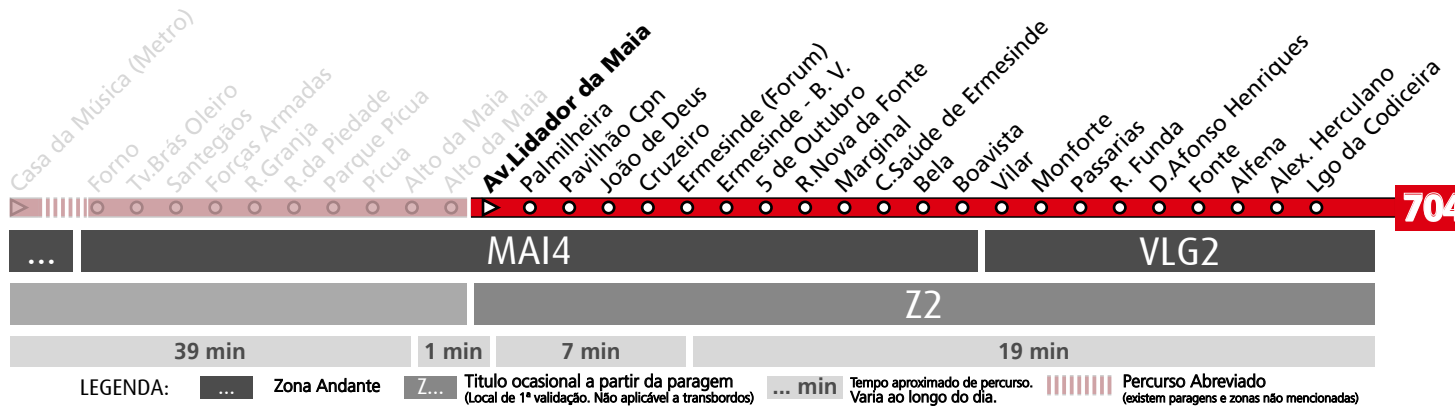

HORÁRIO EM TEMPO REAL

Atualizado em: 18/12/2024  
O horário pode variar mais ou menos 5 min. após partida.

LEGENDA: ... Zona Andante    Z... Título ocasional a partir da paragem (Local de 1ª validação. Não aplicável a transbordos)    ... min Tempo aproximado de percurso. Varia ao longo do dia.    ||||| Percurso Abreviado (existem paragens e zonas não mencionadas)