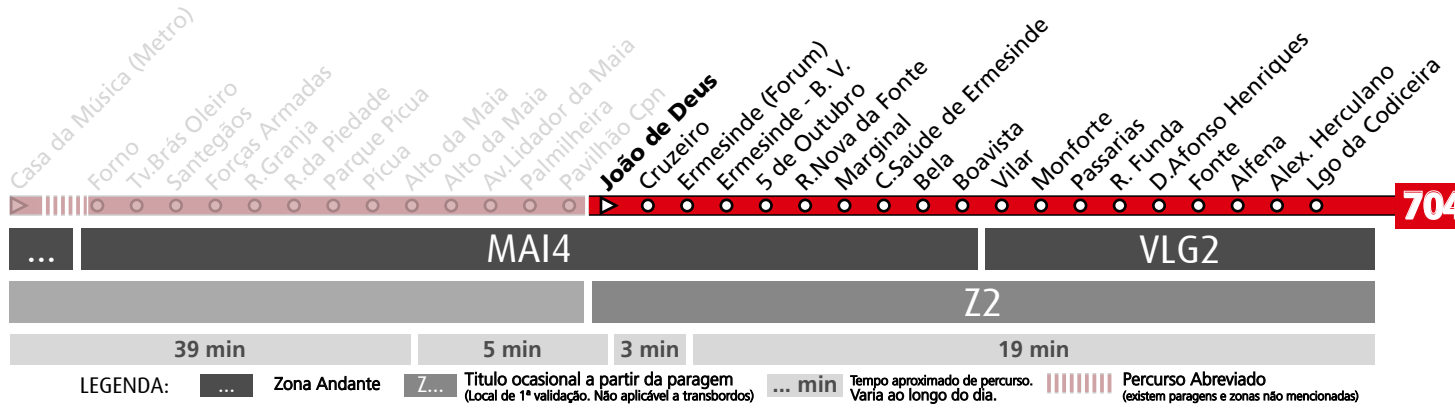

Horário na Paragem JOÃO DE DEUS

JDEU3

DIAS ÚTEIS	NORMAL Em vigor até ao fim de desvio devido a obras	5	6	7	8	9	10	11	12	13	14	15	16	17	18	19	20	21	h	
		40	18	01	15	10	04	10	01	16	06	00	17	13	17	09	10	04		minutos
		36	26	30	27	21	36	26	42	33	26	42	37	30	24	21				
			56	51	38	31	51				51	54	53	43	38	34				
					53	51								57	44	42				
														57	48	59				
SÁBADOS	TODO O ANO Em vigor até ao fim de desvio devido a obras	5	6	7	8	9	10	11	12	13	14	15	16	17	18	19	20	21	h	
		55	53	24	27	31	04	05	07	06	02	06	05	01	04	05	03	11		minutos
			56	59	35	35	37	29	34	35	33	33	34	34	42					
DOMINGOS E FERIADOS	TODO O ANO Em vigor até ao fim de desvio devido a obras	5	6	7	8	9	10	11	12	13	14	15	16	17	18	19	20	21	h	
		55		11	07	47	42	33	25	16	35	14	35	17	36	16	29	15		minutos
				59	55				55	55		56	51							

HORÁRIO EM TEMPO REAL

Atualizado em: 18/12/2024
O horário pode variar mais ou menos 5 min. após partida.