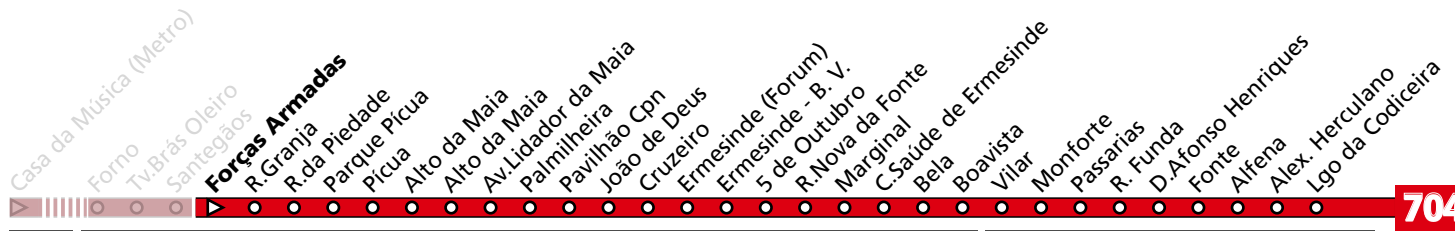

31 min

8 min

8 min

19 min

LEGENDA: ... Zona Andante Z... Título ocasional a partir da paragem (Local de 1ª validação. Não aplicável a transbordos) ... min Tempo aproximado de percurso. Varia ao longo do dia. ||||| Percurso Abreviado (existem paragens e zonas não mencionadas)

Horário na Paragem FORÇAS ARMADAS

FARM2

DIAS ÚTEIS	NORMAL Em vigor até ao fim de desvio devido a obras	5	6	7	8	9	10	11	12	13	14	15	16	17	18	19	20	21	h		
		31	07	14	12	07	03	22	13	03	18	11	01	14	05	00	02				minutos
		24	40	30	20	17	47	38	28	45	36	26	29	18	14	16					
		49	57	51	35	37			53			37	52	31	24	26					
					46	56						55		44	37	32					
															50	45	51				
SÁBADOS	TODO O ANO Em vigor até ao fim de desvio devido a obras	5	6	7	8	9	10	11	12	13	14	15	16	17	18	19	20	21	h		
		44	40	11	13	16	17	17	19	14	18	18	18	17	18	19	25			minutos	
				43	45	47	48	48	50	47	49	49	47	48	49	48	57				
DOMINGOS E FERIADOS	TODO O ANO Em vigor até ao fim de desvio devido a obras	5	6	7	8	9	10	11	12	13	14	15	16	17	18	19	20	21	h		
		44		01	46	35	28	20	10	01	20	41	21	02	21	01	16	00		minutos	
				56					40	59			41	36							

HORÁRIO EM TEMPO REAL

Atualizado em: 18/12/2024
O horário pode variar mais ou menos 5 min. após partida.