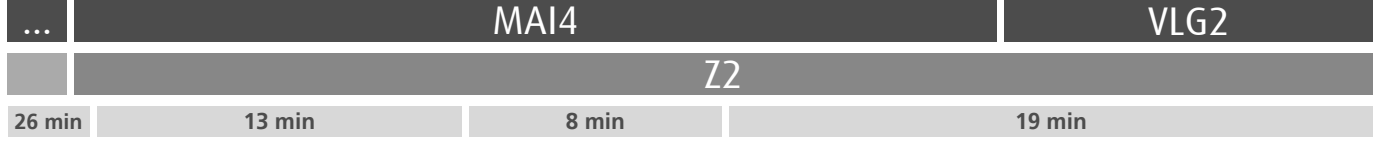

Casa da Música (Metro)

LEGENDA: ... Zona Andante Z... Título ocasional a partir da paragem (Local de 1ª validação. Não aplicável a transbordos) ... min Tempo aproximado de percurso. Varia ao longo do dia. ||||| Percurso Abreviado (existem paragens e zonas não mencionadas)

Horário na Paragem Giesta

GIT1

DIAS ÚTEIS	NORMAL Em vigor até ao fim de desvio devido a obras	5	6	7	8	9	10	11	12	13	14	15	16	17	18	19	20	h		
		29	05	12	07	01	13	18	10	00	15	07	22	08	11	07	12			minutos
		22	35	24	15	33	44	35	25	41	32	32	22	24	19	22				
		47	52	46	30	52			50		57	50	45	37	32	28				
					41								58	53	45	43				
					58									57	48					
SÁBADOS	TODO O ANO Em vigor até ao fim de desvio devido a obras	5	6	7	8	9	10	11	12	13	14	15	16	17	18	19	20	h		
		41	36	07	09	11	13	12	15	10	14	13	13	13	14	14	20			
				39	41	42	44	44	46	43	45	44	42	44	45	43	53			
DOMINGOS E FERIADOS	TODO O ANO Em vigor até ao fim de desvio devido a obras	5	6	7	8	9	10	11	12	13	14	15	16	17	18	19	20	h		
		41	59	52	42	32	24	16	06	36	16	37	17	37	17	32	12			
									57	55		58		57		56				

HORÁRIO EM TEMPO REAL

Atualizado em: 18/12/2024
O horário pode variar mais ou menos 5 min. após partida.