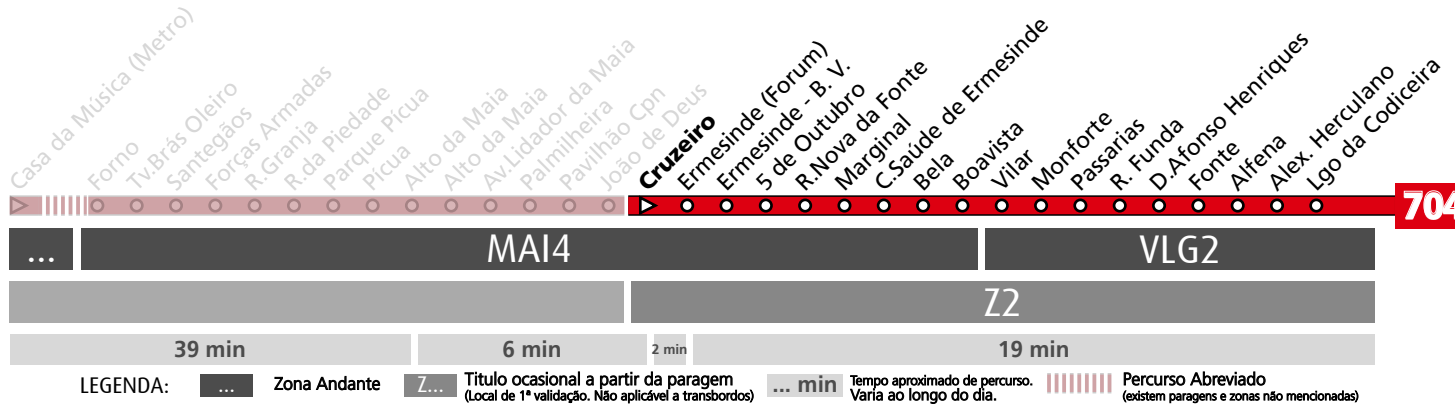

LEGENDA: ... Zona Andante Z... Título ocasional a partir da paragem (Local de 1ª validação. Não aplicável a transbordos) ... min Tempo aproximado de percurso. Varia ao longo do dia. ||||| Percurso Abreviado (existem paragens e zonas não mencionadas)

Horário na Paragem CRUZEIRO

CRZ1

DIAS ÚTEIS	NORMAL Em vigor até ao fim de desvio devido a obras	5	6	7	8	9	10	11	12	13	14	15	16	17	18	19	20	21	h	
		42	20	03	17	12	06	12	03	18	08	02	19	16	20	00	13	01		
		38	28	32	29	23	38	28	44	35	28	44	40	33	12	23	06			
			58	53	40	33	53				53	56	56	46	26	36				
					55	53								40	43	50				
														46	59					
																			minutos	
SÁBADOS	TODO O ANO Em vigor até ao fim de desvio devido a obras	5	6	7	8	9	10	11	12	13	14	15	16	17	18	19	20	21	h	
		57	55	26	29	01	06	07	10	08	04	08	07	03	06	07	05	13		
			58		33	37	37	40	31	36	37	35	35	36	36	44				
																			minutos	
DOMINGOS E FERIADOS	TODO O ANO Em vigor até ao fim de desvio devido a obras	5	6	7	8	9	10	11	12	13	14	15	16	17	18	19	20	21	h	
		56		13	09	01	43	35	27	17	36	15	37	18	37	17	31	17		
					49				56		56		57		52					
																			minutos	

HORÁRIO EM TEMPO REAL

Atualizado em: 18/12/2024
O horário pode variar mais ou menos 5 min. após partida.