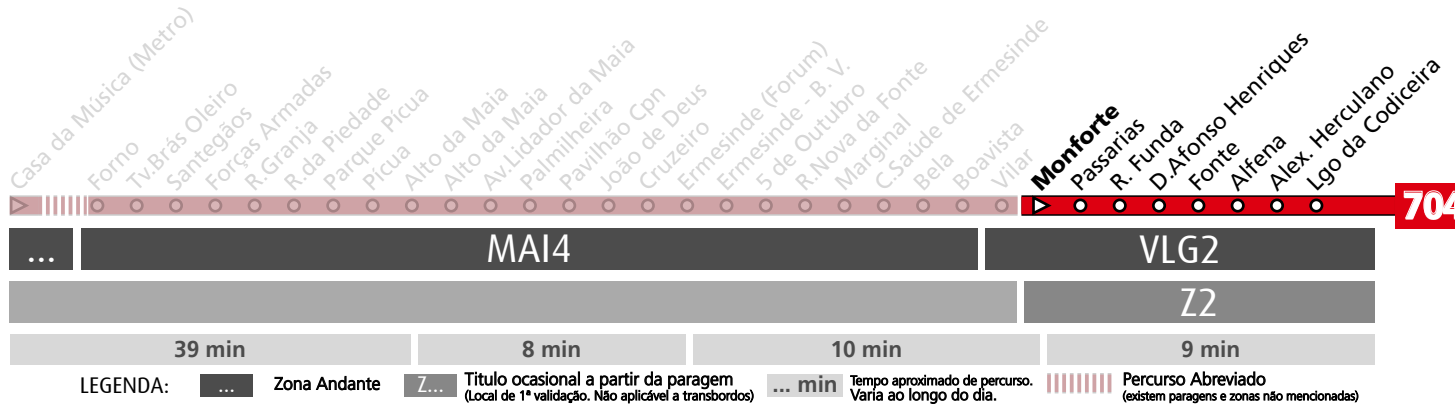

Horário na Paragem MONFORTE

MFOT1

DIAS ÚTEIS	NORMAL	5	6	7	8	9	10	11	12	13	14	15	16	17	18	19	20	21	h	
	Em vigor até ao fim de desvio devido a obras	50	30	16	11	06	08	06	16	06	21	15	06	09	10	01	12	10		minutos
	51	41	30	25	19	25	41	31	47	41	32	30	35	15	25	16				
				45	42	36	51		57				56	54	48	25	34			
					53	46									39	47				
															53	52				
															59	58				
SÁBADOS	TODO O ANO	5	6	7	8	9	10	11	12	13	14	15	16	17	18	19	20	21	h	
Em vigor até ao fim de desvio devido a obras			05	05	08	14	19	20	22	20	17	21	19	14	19	19	16	22	minutos	
			36	40	46	50	50	52	43	49	50	47	47	49	48	55				
DOMINGOS E FERIADOS	TODO O ANO	5	6	7	8	9	10	11	12	13	14	15	16	17	18	19	20	21	h	
Em vigor até ao fim de desvio devido a obras			05	22	18	11	03	46	38	28	08	27	08	30	09	29	04	28	minutos	
						55				48		49	49	49	41					

HORÁRIO EM TEMPO REAL

Atualizado em: 18/12/2024
O horário pode variar mais ou menos 5 min. após partida.