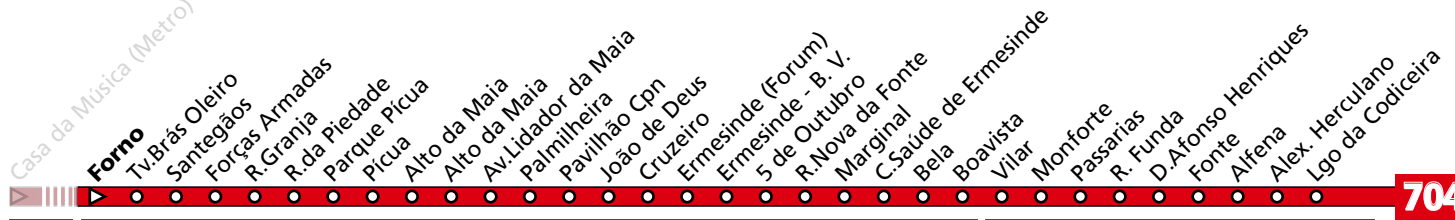

HORÁRIO EM TEMPO REAL

Atualizado em: 18/12/2024  
O horário pode variar mais ou menos 5 min. após partida.

Casa da Música (Metro)

LEGENDA: ... Zona Andante Z... Título ocasional a partir da paragem (Local de 1ª validação. Não aplicável a transbordos) ... min Tempo aproximado de percurso. Varia ao longo do dia. ||||| Percurso Abreviado (existem paragens e zonas não mencionadas)