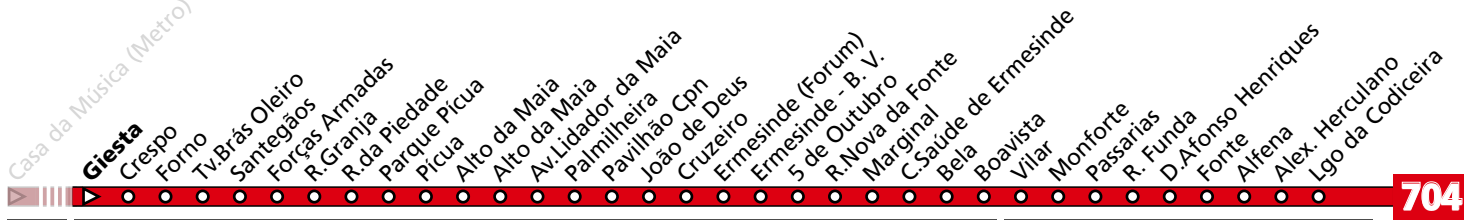

HORÁRIO EM TEMPO REAL

Atualizado em: 18/12/2024  
O horário pode variar mais ou menos 5 min. após partida.

Casa da Música (Metro)

LEGENDA: ... Zona Andante Z... Título ocasional a partir da paragem (Local de 1ª validação. Não aplicável a transbordos) ... min Tempo aproximado de percurso. Varia ao longo do dia. ||||| Percurso Abreviado (existem paragens e zonas não mencionadas)