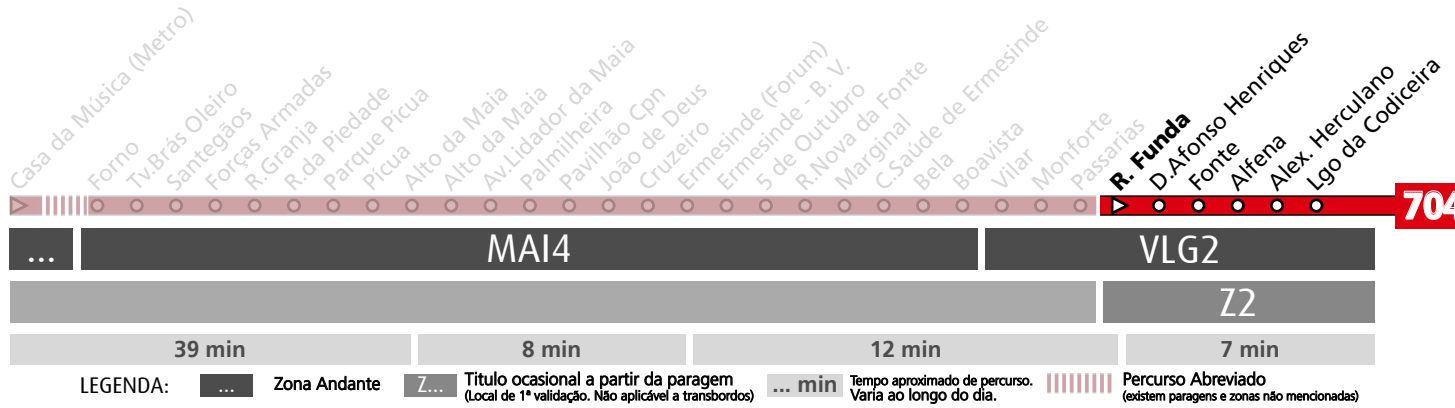

Horário na Paragem R. FUNDA

RFND1

DIAS ÚTEIS	NORMAL Em vigor até ao fim de desvio devido a obras	5	6	7	8	9	10	11	12	13	14	15	16	17	18	19	20	21	h		
		53	32	19	14	09	11	09	19	09	00	18	09	12	14	04	02	00			minutos
		54	44		33	28	22	28	44	34	24	44	35	34	38	18	15	12			
					48	45	39	54			50		59	58	51	28	27	18			
						56	49								42	37					
															56	49	55				
SÁBADOS	TUDO O ANO Em vigor até ao fim de desvio devido a obras	5	6	7	8	9	10	11	12	13	14	15	16	17	18	19	20	21	h		
		08	08	11	17	22	23	24	22	20	24	22	17	22	21	19	24				
			39	43	49	53	53	55	45	52	53	50	50	52	50	58					
DOMINGOS E FERIADOS	TUDO O ANO Em vigor até ao fim de desvio devido a obras	5	6	7	8	9	10	11	12	13	14	15	16	17	18	19	20	21	h		
		07	24	20	14	07	49	41	30	10	29	10	32	11	31	06	30				
						57				50		51	51	51	44						

HORÁRIO EM TEMPO REAL

Atualizado em: 18/12/2024
O horário pode variar mais ou menos 5 min. após partida.