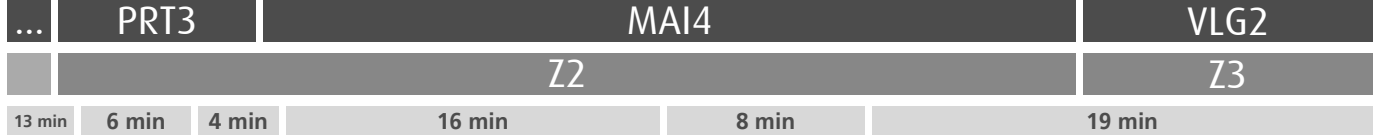

LEGENDA: ... Zona Andante Z... Título ocasional a partir da paragem (Local de 1ª validação. Não aplicável a transbordos) ... min Tempo aproximado de percurso. Varia ao longo do dia. ||||| Percurso Abreviado (existem paragens e zonas não mencionadas)

Horário na Paragem BERLENGAS

BLG1

DIAS ÚTEIS	NORMAL Em vigor até ao fim de desvio devido a obras	6	7	8	9	10	11	12	13	14	15	16	17	18	19	20	h	
		11 36 36 51	01 20 40 55	06 25 40 58	10 23 40 58	18 39	05 31 56	21 46	11 36	01 27 52	17 42	07 17 33 46 59	20 33 46 59	12 26 40 55	08 21 34 49	01 11 29 39	minutos	
SÁBADOS	TODO O ANO Em vigor até ao fim de desvio devido a obras	6	7	8	9	10	11	12	13	14	15	16	17	18	19	20	h	
		25 55	26 56	28 58	29 59	29 58	29	00 30 57	29 59	30 59	29 59	29 59	29 59	30	00 29	04 39	minutos	
DOMINGOS E FERIADOS	TODO O ANO Em vigor até ao fim de desvio devido a obras	6	7	8	9	10	11	12	13	14	15	16	17	18	19	20	h	
		49	41	31	21	12	03 53	43	23	03 42	24	04 44	24	04 43	19 59	43	minutos	

HORÁRIO EM TEMPO REAL

Atualizado em: 18/12/2024
O horário pode variar mais ou menos 5 min. após partida.