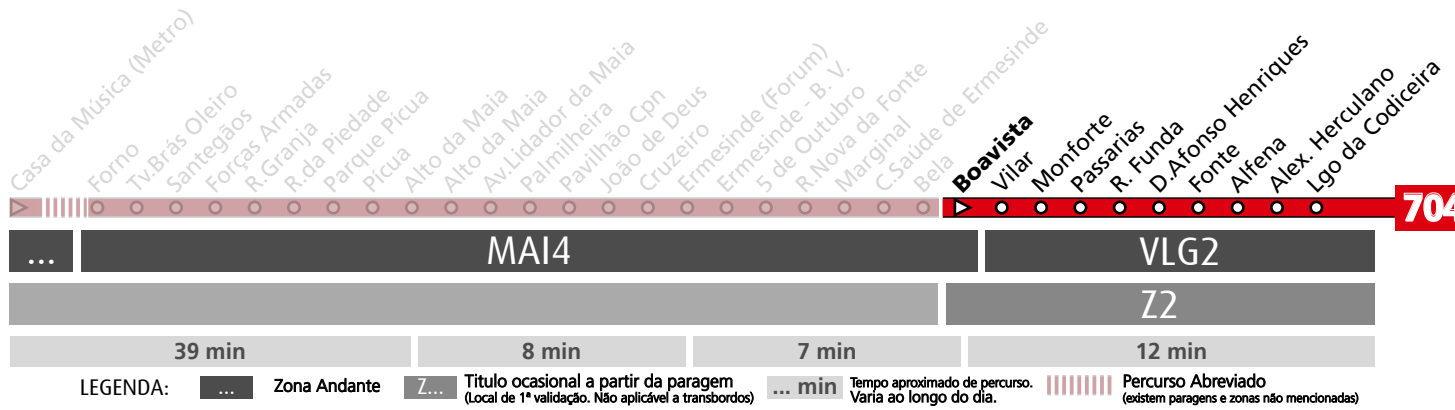

Horário na Paragem BOAVISTA

BOVT1

DIAS ÚTEIS	NORMAL	5	6	7	8	9	10	11	12	13	14	15	16	17	18	19	20	21	h
	Em vigor até ao fim de desvio devido a obras	49 48	28 38	13 38	09 28 42	04 22 39 50	05 16 33 43	03 23 48	13 39	03 29 54	19 45	13 39	04 30 54	07 27 51	07 32 45 58	12 22 37 51 57	10 22 32 45 51 57	08 14	minutos
SÁBADOS	TUDO O ANO	5	6	7	8	9	10	11	12	13	14	15	16	17	18	19	20	21	h
	Em vigor até ao fim de desvio devido a obras	04	03 34	06 38	11 43	16 47	17 47	19 50	17 40	14 46	18 47	17 45	12 45	16 46	16 45	14 53	20	minutos	
DOMINGOS E FERIADOS	TUDO O ANO	5	6	7	8	9	10	11	12	13	14	15	16	17	18	19	20	21	h
	Em vigor até ao fim de desvio devido a obras	03	20	16	09	00 52	44	36	26	05 45	24	05 46	27	06 46	26	01 39	26	minutos	

HORÁRIO EM TEMPO REAL

Atualizado em: 18/12/2024
O horário pode variar mais ou menos 5 min. após partida.