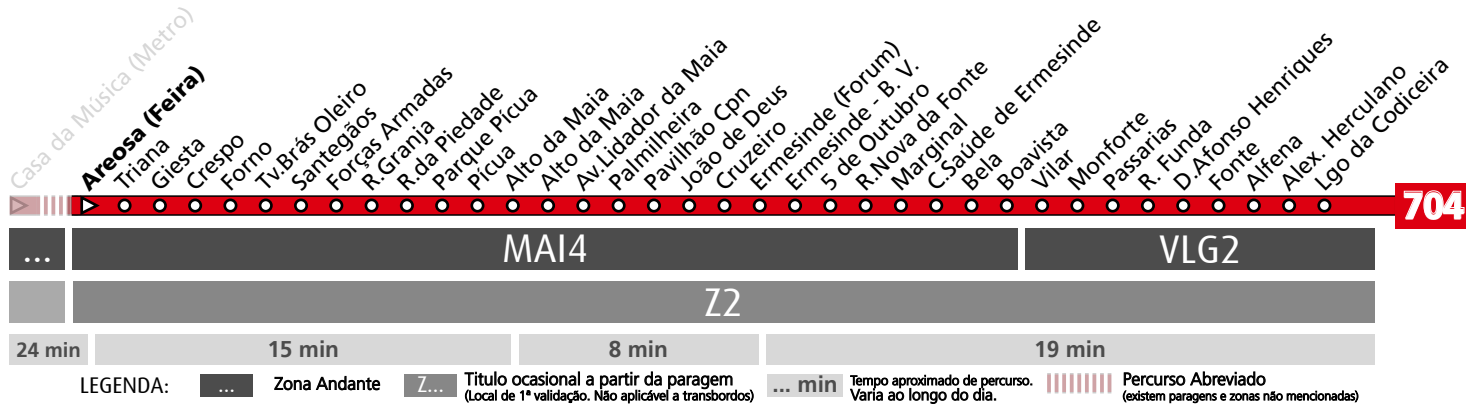

Horário na Paragem AREOSA (FEIRA)

AFEI1

DIAS ÚTEIS	NORMAL Em vigor até ao fim de desvio devido a obras	5	6	7	8	9	10	11	12	13	14	15	16	17	18	19	20	h	
		28	03	10	05	13	12	17	08	23	13	05	20	05	08	04	10		minutos
		20	33	22	28	32	43	33	48	40	30	31	19	21	16	20			
		45	50	43	39	51		58			55	49	42	34	29	26			
					59	56							55	50	42	41			
															55	47			
SÁBADOS	TODO O ANO Em vigor até ao fim de desvio devido a obras	5	6	7	8	9	10	11	12	13	14	15	16	17	18	19	20	h	
		39	35	05	07	10	11	10	13	08	12	11	12	11	12	13	18		minutos
				37	39	41	42	42	44	41	43	42	41	42	43	42	51		
DOMINGOS E FERIADOS	TODO O ANO Em vigor até ao fim de desvio devido a obras	5	6	7	8	9	10	11	12	13	14	15	16	17	18	19	20	h	
		39	57	51	41	30	23	14	04	34	14	35	15	35	15	30	10		minutos
								55		53		56		55		54			

HORÁRIO EM TEMPO REAL

Atualizado em: 18/12/2024
O horário pode variar mais ou menos 5 min. após partida.