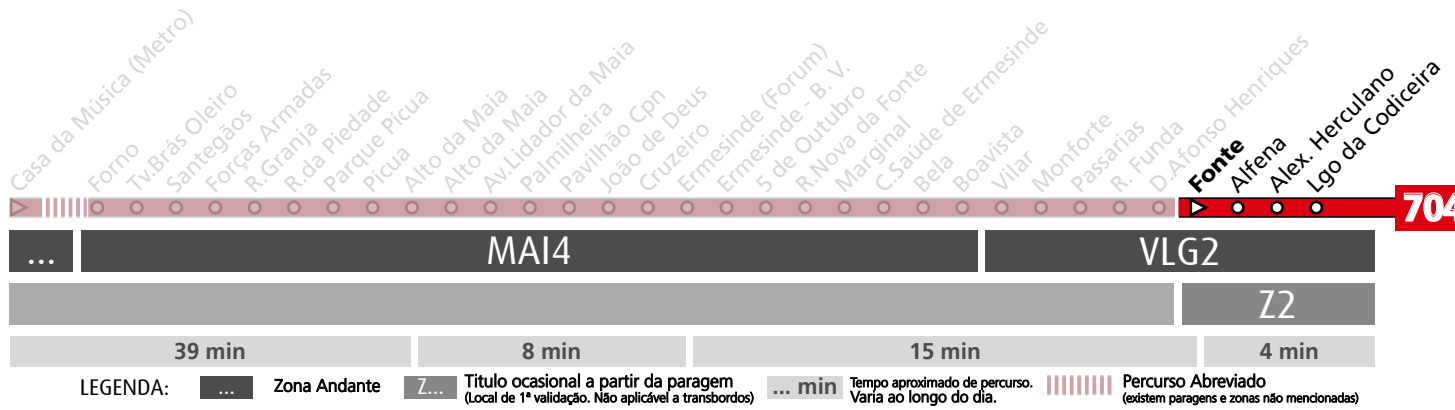

Horário na Paragem FONTE

FNT1

DIAS ÚTEIS	NORMAL Em vigor até ao fim de desvio devido a obras	5	6	7	8	9	10	11	12	13	14	15	16	17	18	19	20	21	h		
		54	34	21	17	12	13	11	21	11	02	21	12	01	01	07	05	02			minutos
		56	46	36	30	24	31	47	37	27	47	38	15	17	21	18	14				
				50	47	41	56			52		37	41	30	30	20					
					58	51								54	45	39					
														59	51	56					
SÁBADOS	TODO O ANO Em vigor até ao fim de desvio devido a obras	5	6	7	8	9	10	11	12	13	14	15	16	17	18	19	20	21	h		
			09	10	13	19	24	25	27	25	22	26	24	19	24	24	21	00			minutos
			41	45	51	55	55	57	48	54	55	52	52	54	53		26				
DOMINGOS E FERIADOS	TODO O ANO Em vigor até ao fim de desvio devido a obras	5	6	7	8	9	10	11	12	13	14	15	16	17	18	19	20	21	h		
			09	26	22	16	10	00	43	32	13	32	13	35	14	34	09	32			minutos
						51			53		54		54	54	46						

HORÁRIO EM TEMPO REAL

Atualizado em: 18/12/2024
O horário pode variar mais ou menos 5 min. após partida.