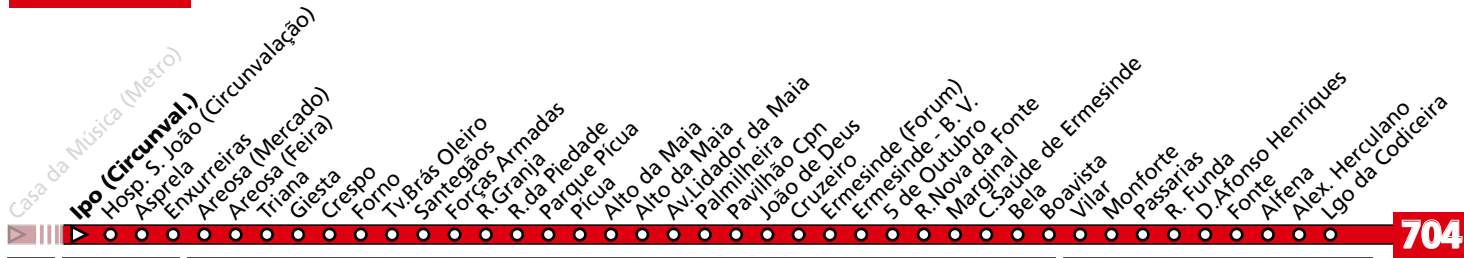

HORÁRIO EM TEMPO REAL

Atualizado em: 18/12/2024  
O horário pode variar mais ou menos 5 min. após partida.

...	PRT3	MAI4	VLG2
		Z2	Z3
17 min	2 min	4 min	16 min
			8 min
			19 min

LEGENDA: ... Zona Andante Z... Título ocasional a partir da paragem (Local de 1ª validação. Não aplicável a transbordos) ... min Tempo aproximado de percurso. Varia ao longo do dia. ||||| Percurso Abreviado (existem paragens e zonas não mencionadas)