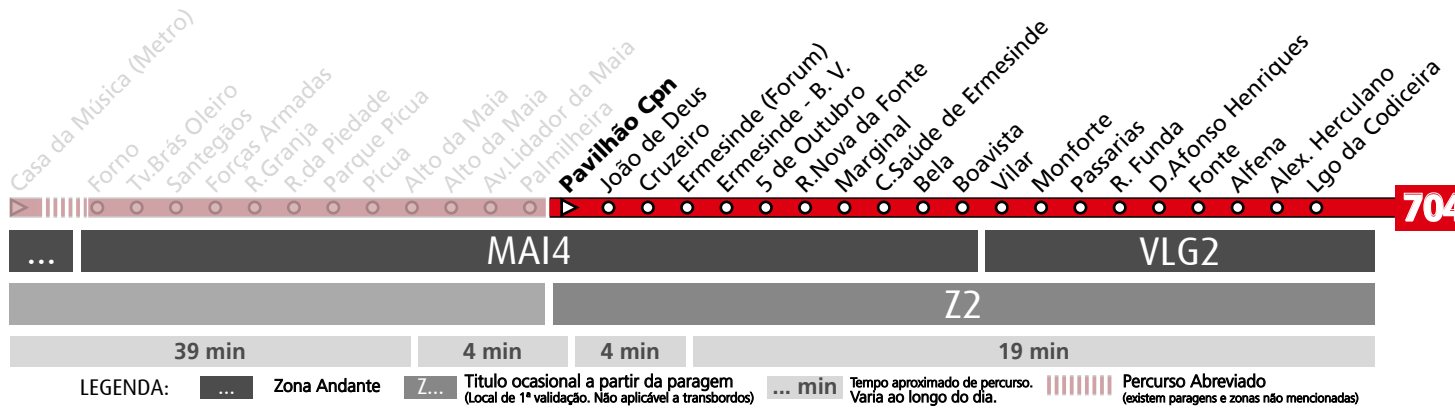

Horário na Paragem PAVILHÃO CPN

PVH2

DIAS ÚTEIS	NORMAL Em vigor até ao fim de desvio devido a obras	5	6	7	8	9	10	11	12	13	14	15	16	17	18	19	20	21	h	
		40	17	01	14	09	03	09	00	16	06	25	16	12	15	07	09	04		
		36	26	29	26	20	35	26	41	32	50	41	36	28	23	20				
			56	50	37	30		51		59		53	52	41	37	33				
					52	50								55	43	41				
														56	47	58				
SÁBADOS	TUDO O ANO Em vigor até ao fim de desvio devido a obras	5	6	7	8	9	10	11	12	13	14	15	16	17	18	19	20	21	h	
		55	52	23	27	31	03	04	06	06	02	05	05	00	04	05	03	10		
				55	59		34	34	36	29	34	34	33	33	34	34	42			
DOMINGOS E FERIADOS	TUDO O ANO Em vigor até ao fim de desvio devido a obras	5	6	7	8	9	10	11	12	13	14	15	16	17	18	19	20	21	h	
		54		11	07	46	41	32	24	15	34	13	35	16	35	15	28	14		
					58					54		54		55		50				

HORÁRIO EM TEMPO REAL

Atualizado em: 18/12/2024
O horário pode variar mais ou menos 5 min. após partida.