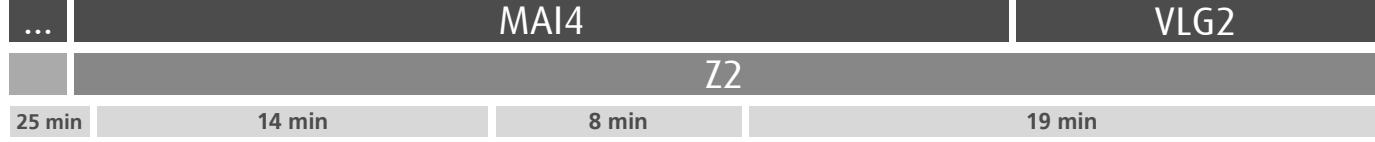

Casa da Música (Metro)

LEGENDA: ... Zona Andante Z... Título ocasional a partir da paragem (Local de 1ª validação. Não aplicável a transbordos) ... min Tempo aproximado de percurso. Varia ao longo do dia. ||||| Percurso Abreviado (existem paragens e zonas não mencionadas)

Horário na Paragem TRIANA

TRI1

DIAS ÚTEIS	NORMAL Em vigor até ao fim de desvio devido a obras	5	6	7	8	9	10	11	12	13	14	15	16	17	18	19	20	h		
		28	04	11	06	00	12	17	09	24	14	06	21	07	09	06	11			minutos
		21	34	23	14	32	44	34	49	41	31	32	20	23	18	21				
		46	51	45	29	51		59			56	50	43	35	31	27				
					40								56	52	44	42				
					57										56	48				
SÁBADOS	TODO O ANO Em vigor até ao fim de desvio devido a obras	5	6	7	8	9	10	11	12	13	14	15	16	17	18	19	20	h		
		40	36	06	08	11	12	11	14	09	13	12	13	12	13	14	19			
			38	40	42	43	43	45	42	44	43	42	43	44	43	52				
DOMINGOS E FERIADOS	TODO O ANO Em vigor até ao fim de desvio devido a obras	5	6	7	8	9	10	11	12	13	14	15	16	17	18	19	20	h		
		40	58	51	42	31	24	15	05	35	15	36	16	36	16	31	11			
								56		54		57		56		55				

HORÁRIO EM TEMPO REAL

Atualizado em: 18/12/2024
O horário pode variar mais ou menos 5 min. após partida.