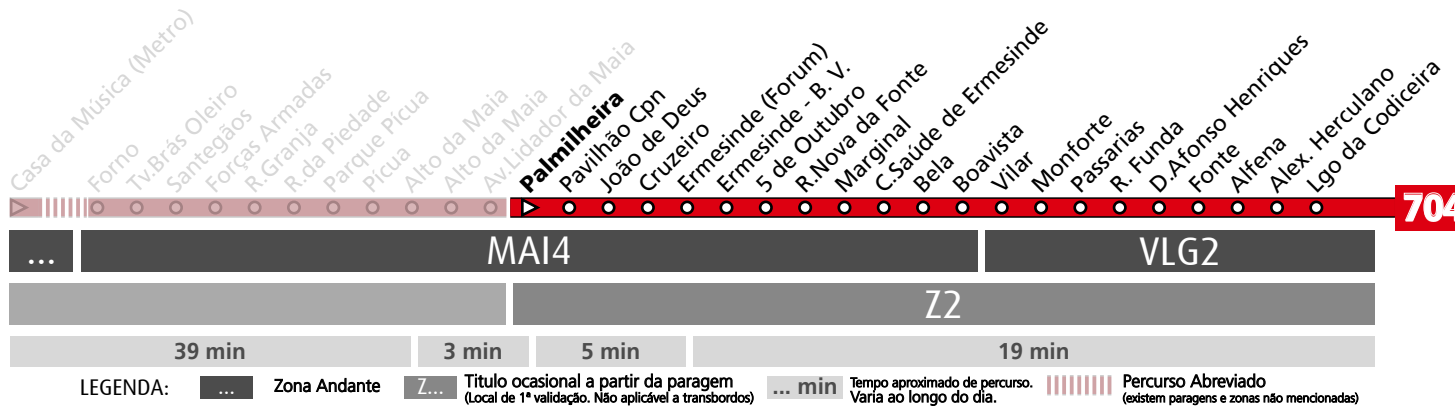

Horário na Paragem PALMILHEIRA

PML2

DIAS ÚTEIS	NORMAL Em vigor até ao fim de desvio devido a obras	5	6	7	8	9	10	11	12	13	14	15	16	17	18	19	20	21	h	
		39 17 35	17 25 55	00 28 49	13 25 36 51	08 25 29 49	02 19 29 49	08 34 59	25 50	15 40	05 31 58	24 49	15 40 52	10 35 50	14 27 40 54	06 22 36 42 55	08 19 32 40 46 57	03		minutos
SÁBADOS	TODO O ANO Em vigor até ao fim de desvio devido a obras	5	6	7	8	9	10	11	12	13	14	15	16	17	18	19	20	21	h	
		54	52	23 55	26 58	30	02 33	03 33	05 35	05 28	01 33	04 33	04 32	00 32	03 33	04 33	02 33	10		minutos
DOMINGOS E FERIADOS	TODO O ANO Em vigor até ao fim de desvio devido a obras	5	6	7	8	9	10	11	12	13	14	15	16	17	18	19	20	21	h	
		54		10	06 58	46	40	32	23	14 53	33	12 53	34	15 54	34	14 49	28	13		minutos

HORÁRIO EM TEMPO REAL

Atualizado em: 18/12/2024
O horário pode variar mais ou menos 5 min. após partida.