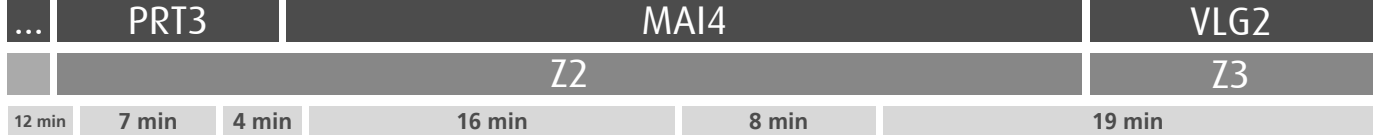

LEGENDA: ... Zona Andante Z... Título ocasional a partir da paragem (Local de 1ª validação. Não aplicável a transbordos) ... min Tempo aproximado de percurso. Varia ao longo do dia. ||||| Percurso Abreviado (existem paragens e zonas não mencionadas)

Horário na Paragem TELHEIRA

TLHR1

DIAS ÚTEIS	NORMAL Em vigor até ao fim de desvio devido a obras	6	7	8	9	10	11	12	13	14	15	16	17	18	19	20	h		
		11 36 35 50	01 19 39 54	05 24 39 57	09 22 39 57	17 38	04 30 55	20 45	10 35	00 26 51	16 41	06 16 32 45 58	18 31 44 57	10 25 39 53	06 19 33 47 59	09 28 39			minutos
SÁBADOS	TODO O ANO Em vigor até ao fim de desvio devido a obras	6	7	8	9	10	11	12	13	14	15	16	17	18	19	20	h		
		24 54	26 56	27 57	28 58	28 57	28 59	29 57	28 58	29 58	28 58	28 58	28 58	29 59	28	03 38			minutos
DOMINGOS E FERIADOS	TODO O ANO Em vigor até ao fim de desvio devido a obras	6	7	8	9	10	11	12	13	14	15	16	17	18	19	20	h		
		49	40	30	20	11	02 52	42	22	02 42	23	03 43	23	03 42	18 58	42			minutos

HORÁRIO EM TEMPO REAL

Atualizado em: 18/12/2024
O horário pode variar mais ou menos 5 min. após partida.