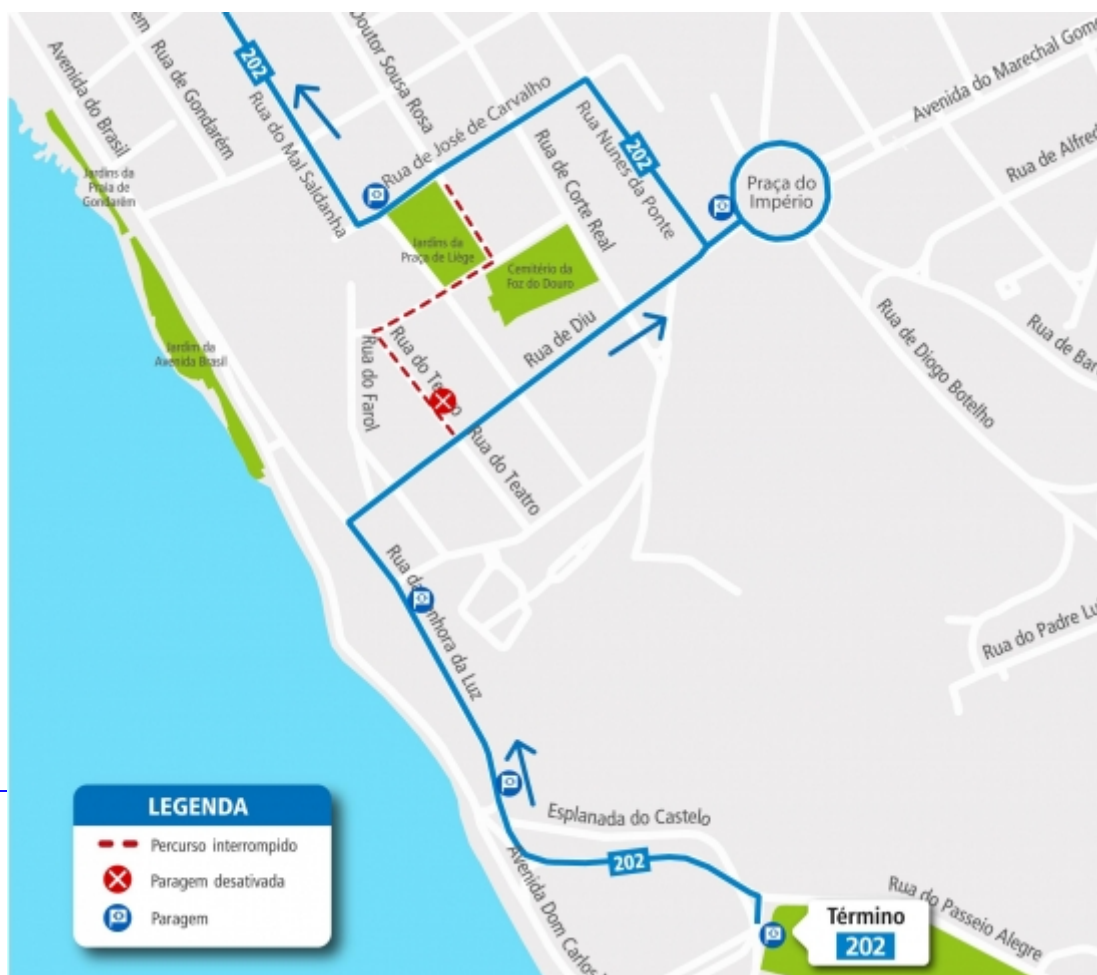

STCF

Alterações Serviço

[Ver Todas](#) LINHA 202 - ALTERAÇÃO DE PERCURSO - OBRAS - PRAÇA DE LIÉGE - PORTO Em vigor de 02 Novembro às 14:00

No dia 2 de NOVEMBRO, entre as 14h e as 22h devido a obras na PR. DE LIÉGE, esta linha efetuará a seguinte alteração

SENTIDO PASSEIO ALEGRE – Sem alteração.

SENTIDO ALIADOS – R. de Diu, Praça do Império, R. de Diu, R. Dr. Nunes da Ponte, R. José de Carvalho, Praça de Liège

[Download](#)