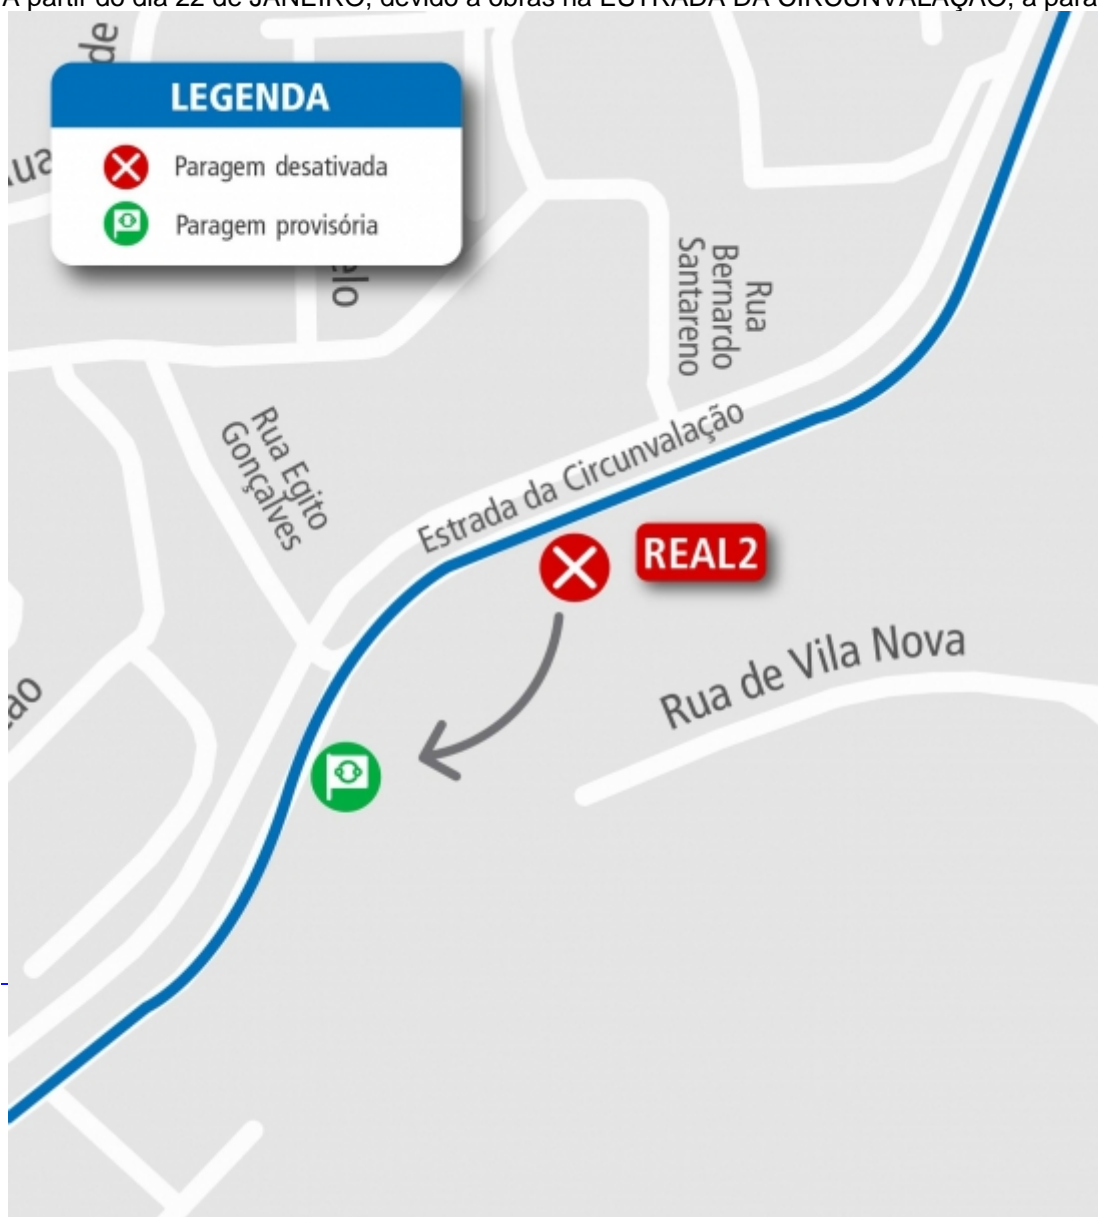

**STCF**

# Alterações Serviço

[Ver Todas](#) LINHA 205 - PARAGEM TEMPORÁRIA - ESTRADA DA CIRCUNVALAÇÃO - PORTO Em vigor de 22 JaneiroLinhas:

● [205](#)

LINHA 205 - PARAGEM TEMPORÁRIA - ESTRADA DA CIRCUNVALAÇÃO - PORTO

A partir do dia 22 de JANEIRO, devido a obras na ESTRADA DA CIRCUNVALAÇÃO, a paragem REAL2 será desativada

[Download](#)