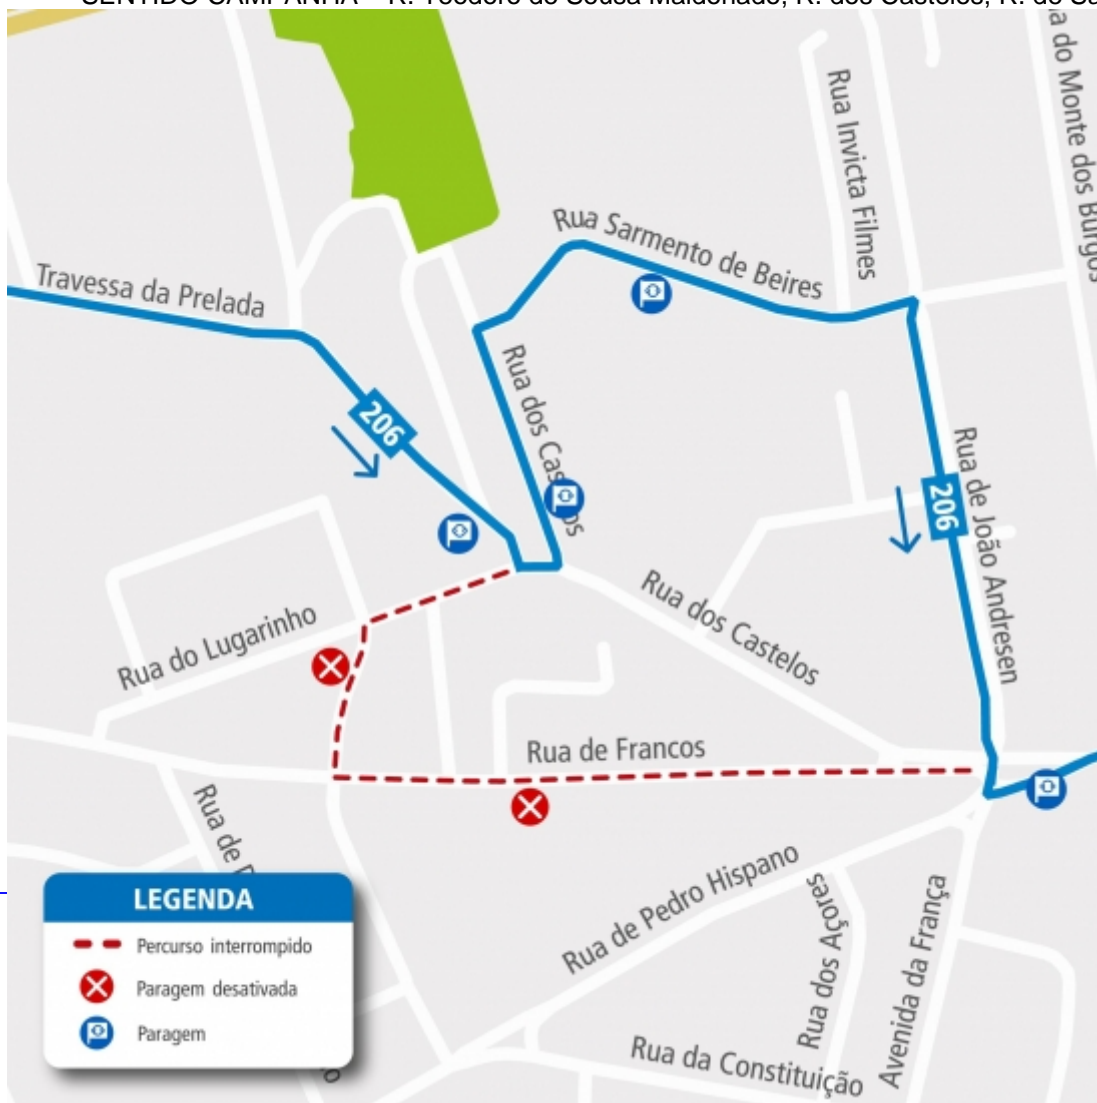

**STCF**

# Alterações Serviço

[Ver Todas](#) LINHA 206 - ALTERAÇÃO DE PERCURSO - OBRAS - RUA DE FRANCOS - PORTO Em vigor de 31 Outubro às 09:00L

No dia **31 de OUTUBRO**, entre as 09h00 e as 17h00, devido a obras na RUA DE FRANCOS (PORTO), esta linha efetua a seguinte alteração:  
SENTIDO VISO – Sem alteração.

SENTIDO CAMPANHÃ – R. Teodoro de Sousa Maldonado, R. dos Castelos, R. de Sarmento Beires, Av. Conselheiro

[Download](#)