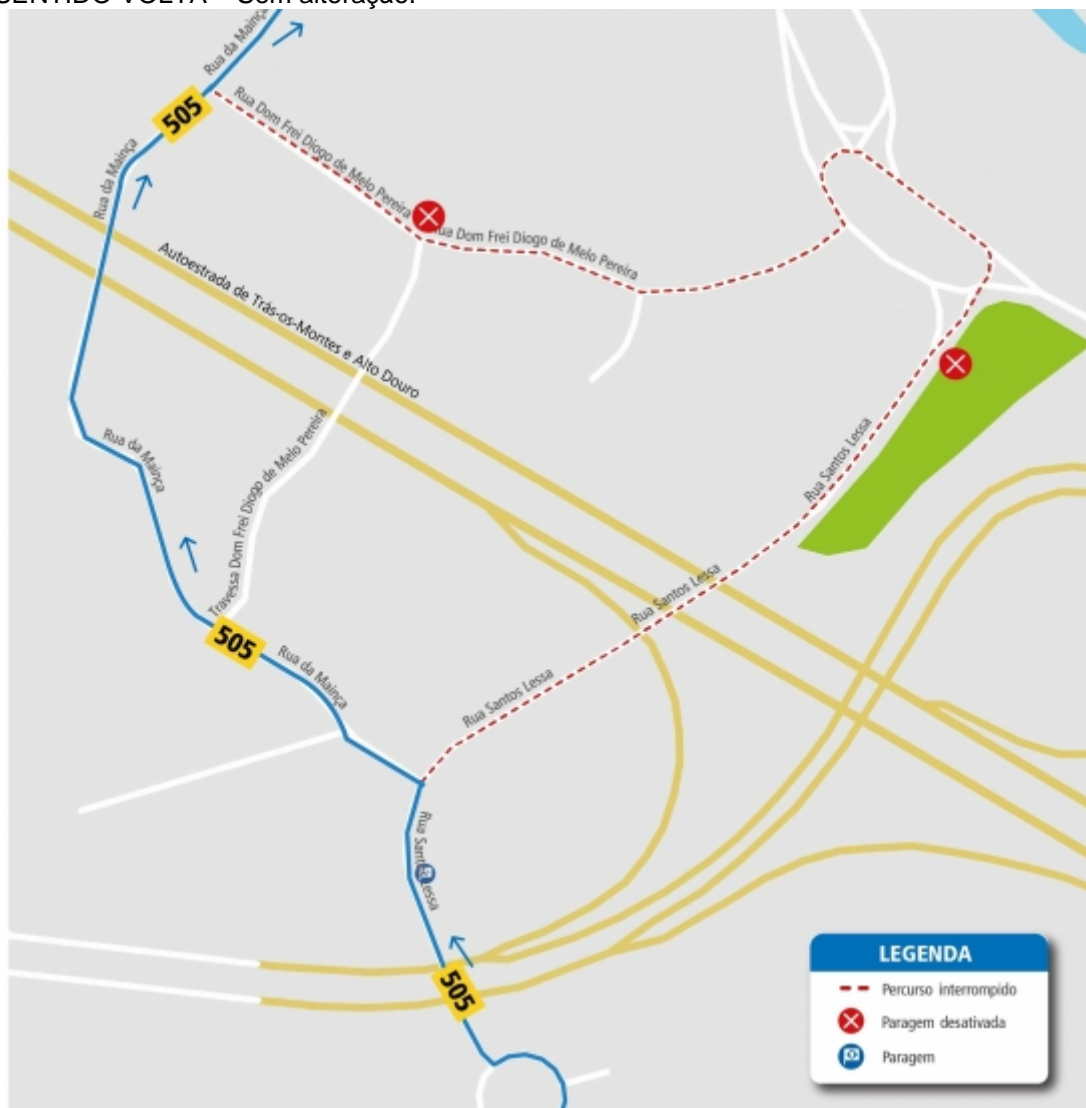

STCF

Alterações Serviço

[Ver Todas](#) LINHA 505 - ALTERAÇÃO DE PERCURSO – OBRAS – R. DO MOSTEIRO – LEÇA DO BALIO – MATOSINHOS Em vig

A partir do dia 28 de Fevereiro, devido a obras na R. DO MOSTEIRO (LEÇA DO BALIO), esta linha irá efetuar a seguinte

SENTIDO IDA – R. Mainça, R. do Mainça, R. Dom Frei Cristóvão Cernache e percurso normal.

SENTIDO VOLTA – Sem alteração.

[Download](#)