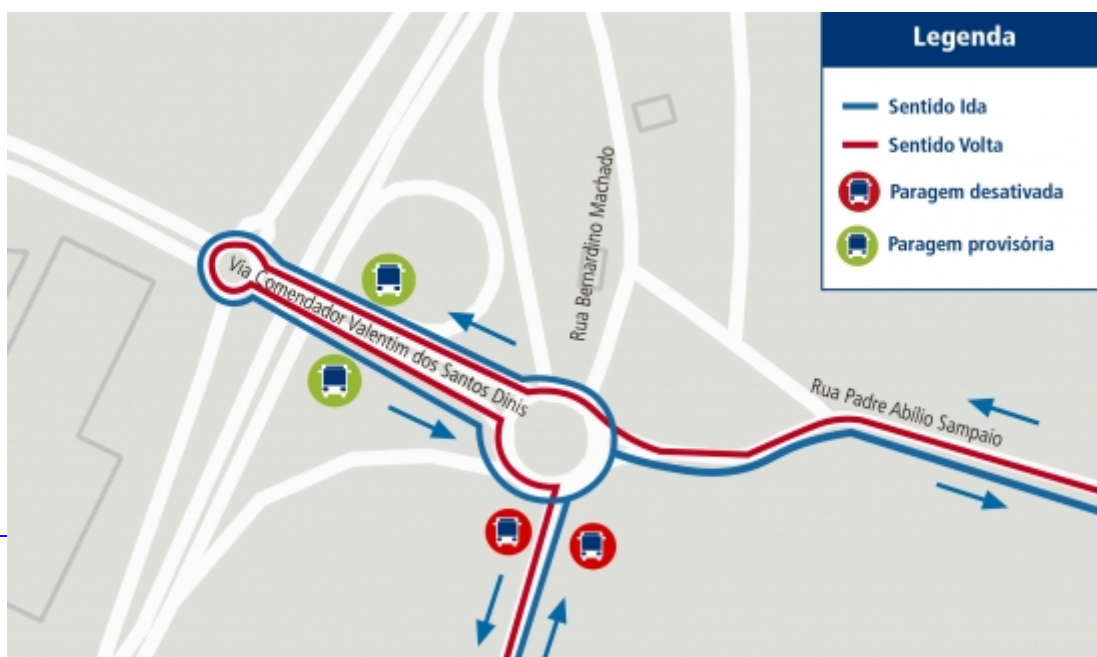

# STCP

## Alterações Serviço

[Ver Todas](#) LINHA 600 - ALTERAÇÃO DE PERCURSO - RUA BERNARDINO MACHADO - MAIA Em vigor de 22 Maio Linhas:

● [600](#)

A partir do dia 22 de MAIO, a linha acima referida é desviada conforme mapa.