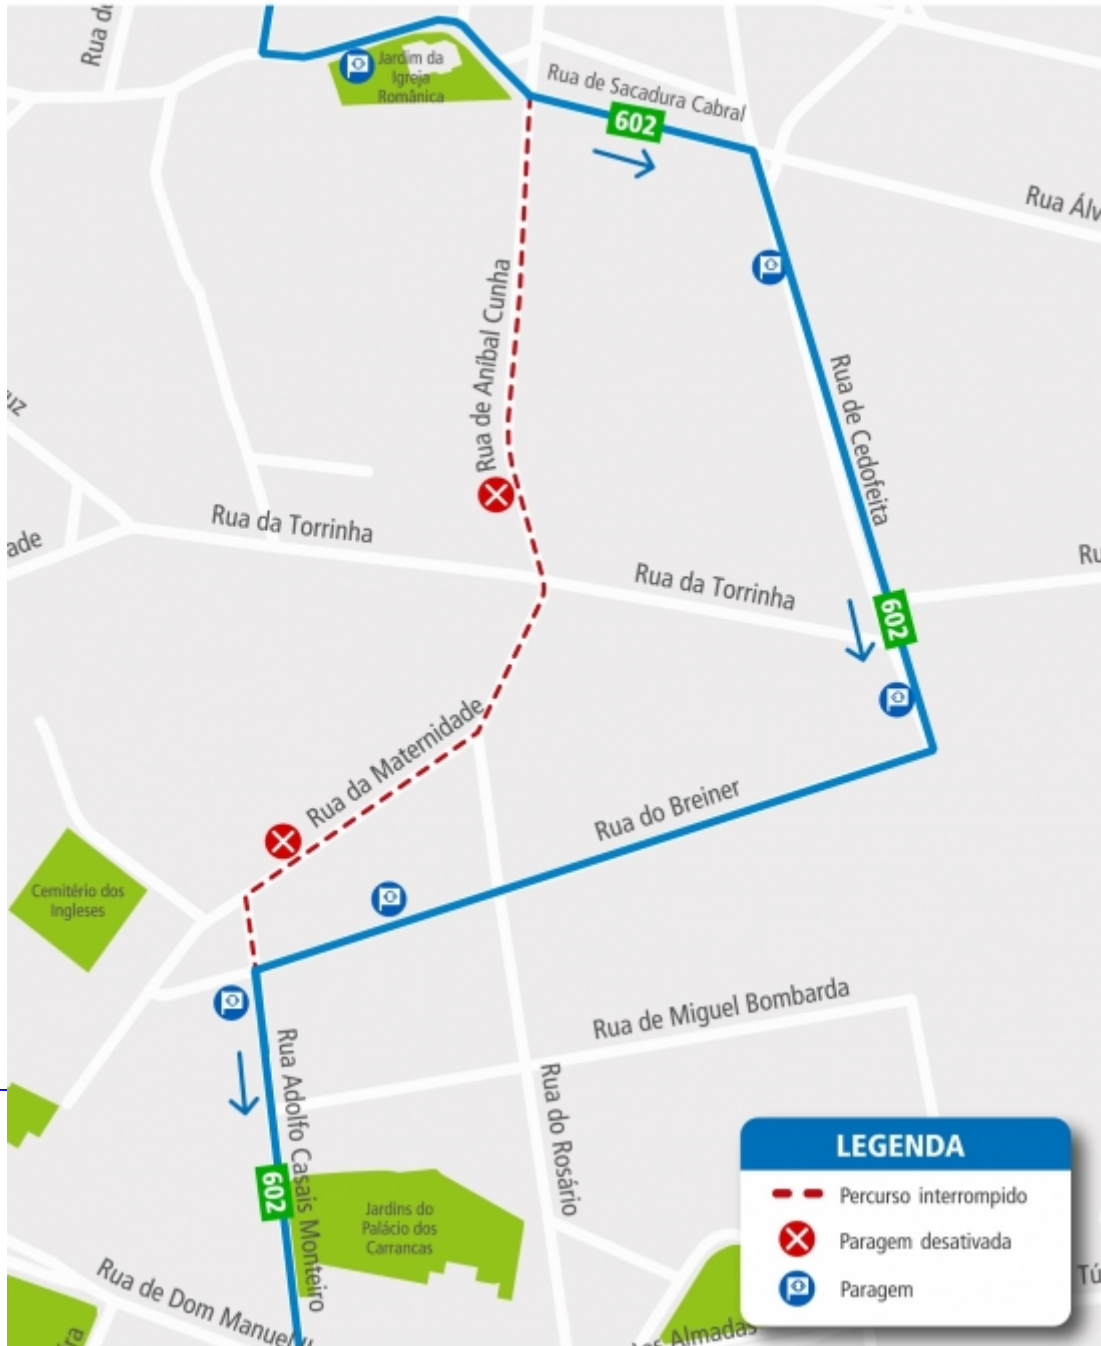

STCF

Alterações Serviço

[Ver Todas](#) LINHA 602 - ALTERAÇÃO DE PERCURSO - OBRAS - LARGO DA MATERNIDADE - PORTO Em vigor de 23 Novembro

No dia 23 de NOVEMBRO, entre as 10h e as 16h, devido a obras no LARGO DA MATERNIDADE, esta linha efetuará a

SENTIDO IDA – Sem alteração.

SENTIDO VOLTA – Largo do Priorado, R. Sacadura Cabral R. Cedofeita, R. Breiner, Rua Adolfo Casais Monteiro e perc

[Download](#)