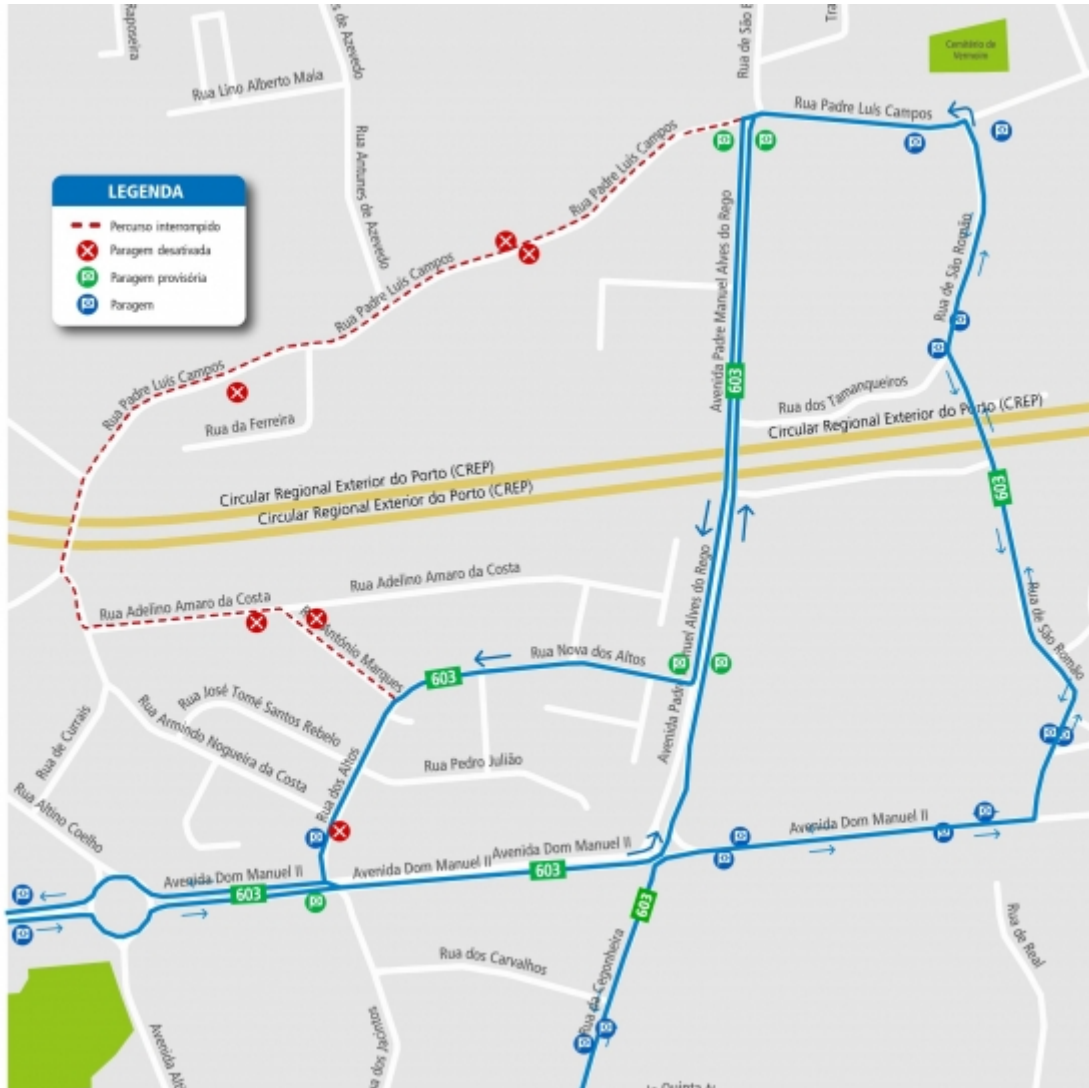

STCF

Alterações Serviço

[Ver Todas](#) LINHA 603 - ALTERAÇÃO DE PERCURSO – OBRAS - R. PADRE LUÍS CAMPOS - MAIA Em vigor de 28 Março Linhas:

● 60

A partir do dia 28 de Março, devido a obras na R. PADRE LUÍS CAMPOS (MAIA), esta linha irá efetuar as alterações

SENTIDO IDA – R. Padre Luís Campos, Av. Padre Manuel Alves Rego, R. Nova dos Altos, R. dos Altos, Av.

SENTIDO VOLTA – Av. Dom Manuel II, Av. Padre Manuel Alves Rego, R. Padre Luís Campos e percurso no

[Download](#)