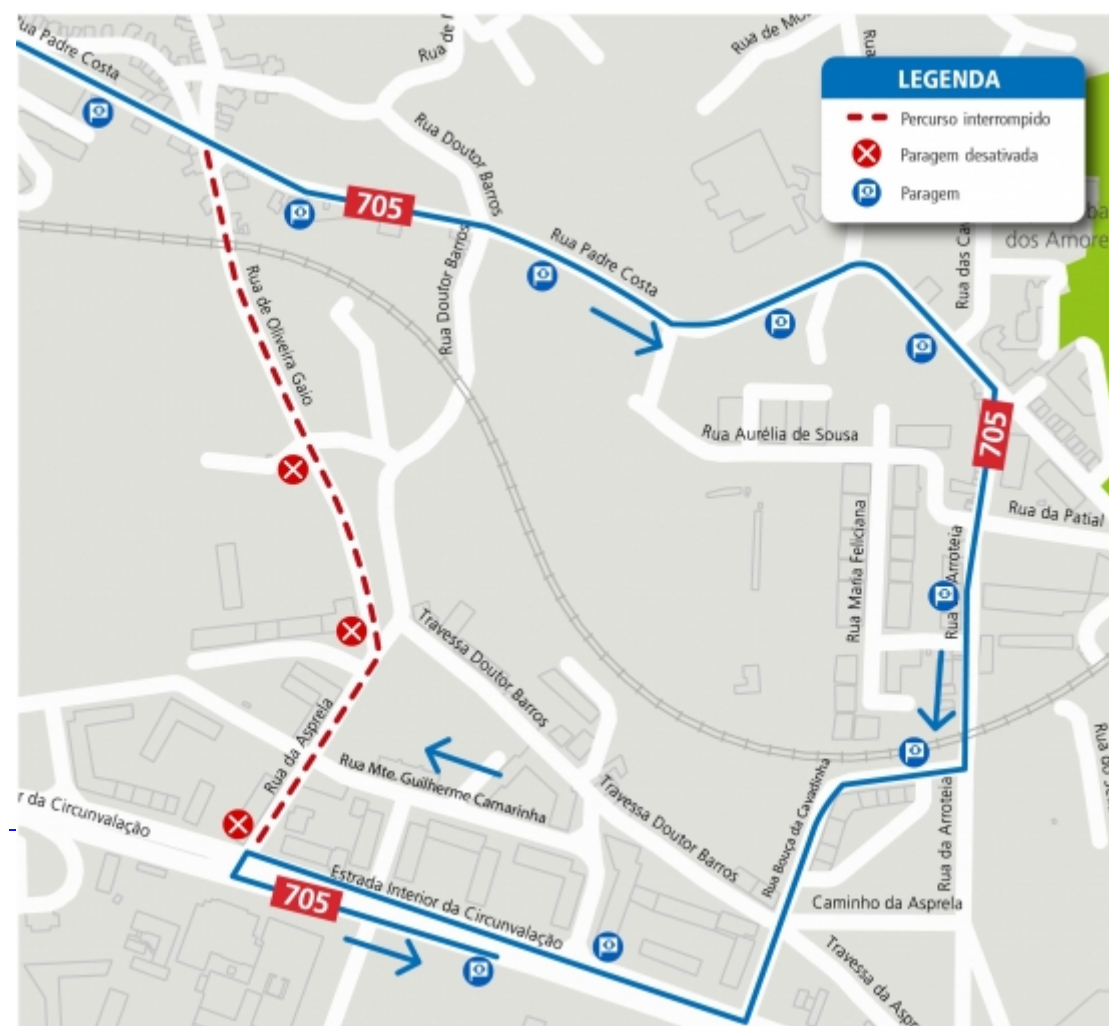

STCF

Alterações Serviço

[Ver Todas](#) LINHA 705 - ALTERAÇÃO DE PERCURSO - OBRAS - R. DE OLIVEIRA GAIO - SÃO MAMEDE DE INFESTA - MATOSINHOS

A partir do dia 15 de OUTUBRO, devido a obras na R. DE OLIVEIRA GAIO (São Mamede de Infesta), esta linha efetua a

SENTIDO IDA – Sem alterações.

SENTIDO VOLTA – R. do Padre Costa, em frente após cruzamento com a R. de Oliveira Gaio, R. da Arroiteia, R. da Bou

 [Download](#)