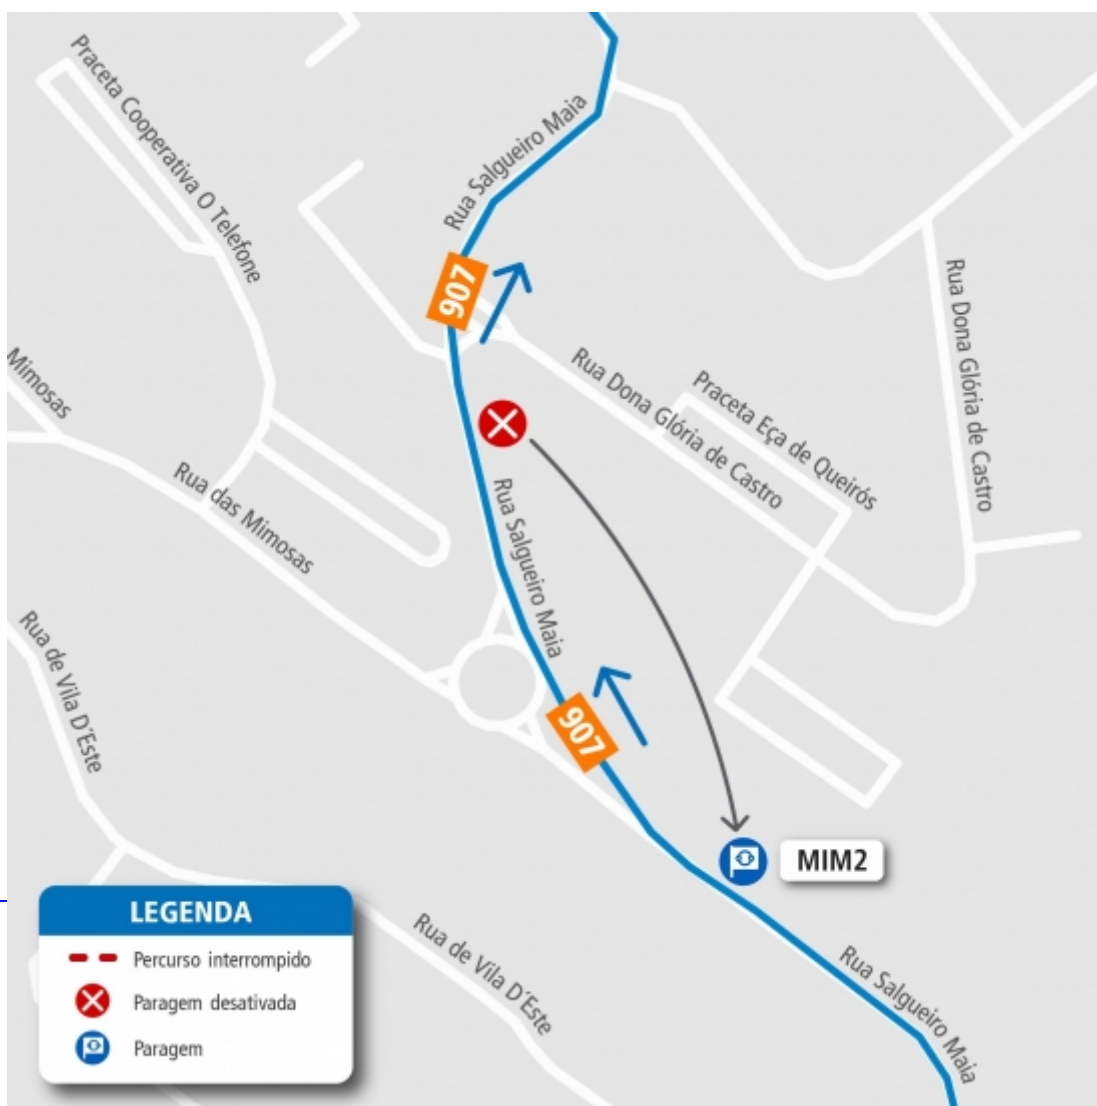

STCF

Alterações Serviço

[Ver Todas](#) LINHA 907 - RELOCALIZAÇÃO DE PARAGEM Em vigor de 21 às 17:00 a 12 Fevereiro Linhas:
A partir do dia 21 de JANEIRO, a paragem Mimosas (código MIM2) muda a sua posição na Rua Salgueiro Maia e recua

[Download](#)