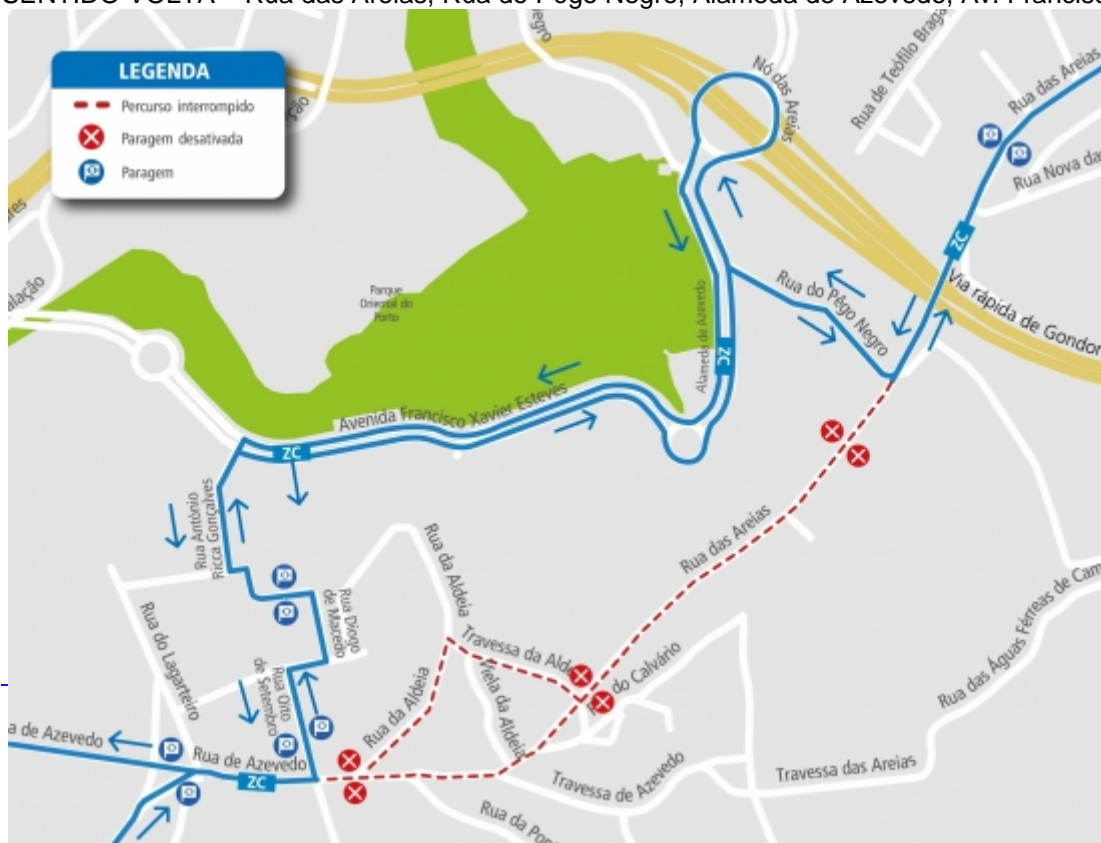

STCF

Alterações Serviço

[Ver Todas](#) LINHA ZC - ALTERAÇÃO DE PERCURSO – OBRAS - RUA DAS AREIAS - PORTO Em vigor de 23 Novembro às 08:00

N0 dia 23 de novembro, DAS 08:00 ÀS 12H00, ou logo que a sinalização o indique, devido a obras na RUA DAS AREIAS

SENTIDO IDA – R. de Azevedo, Rua Oito de Setembro, Rua Diogo Macedo, Alameda Arq. Carlos Ramos, Rua António

SENTIDO VOLTA – Rua das Areias, Rua do Pêgo Negro, Alameda de Azevedo, Av. Francisco Xavier Esteves, Rua Antó