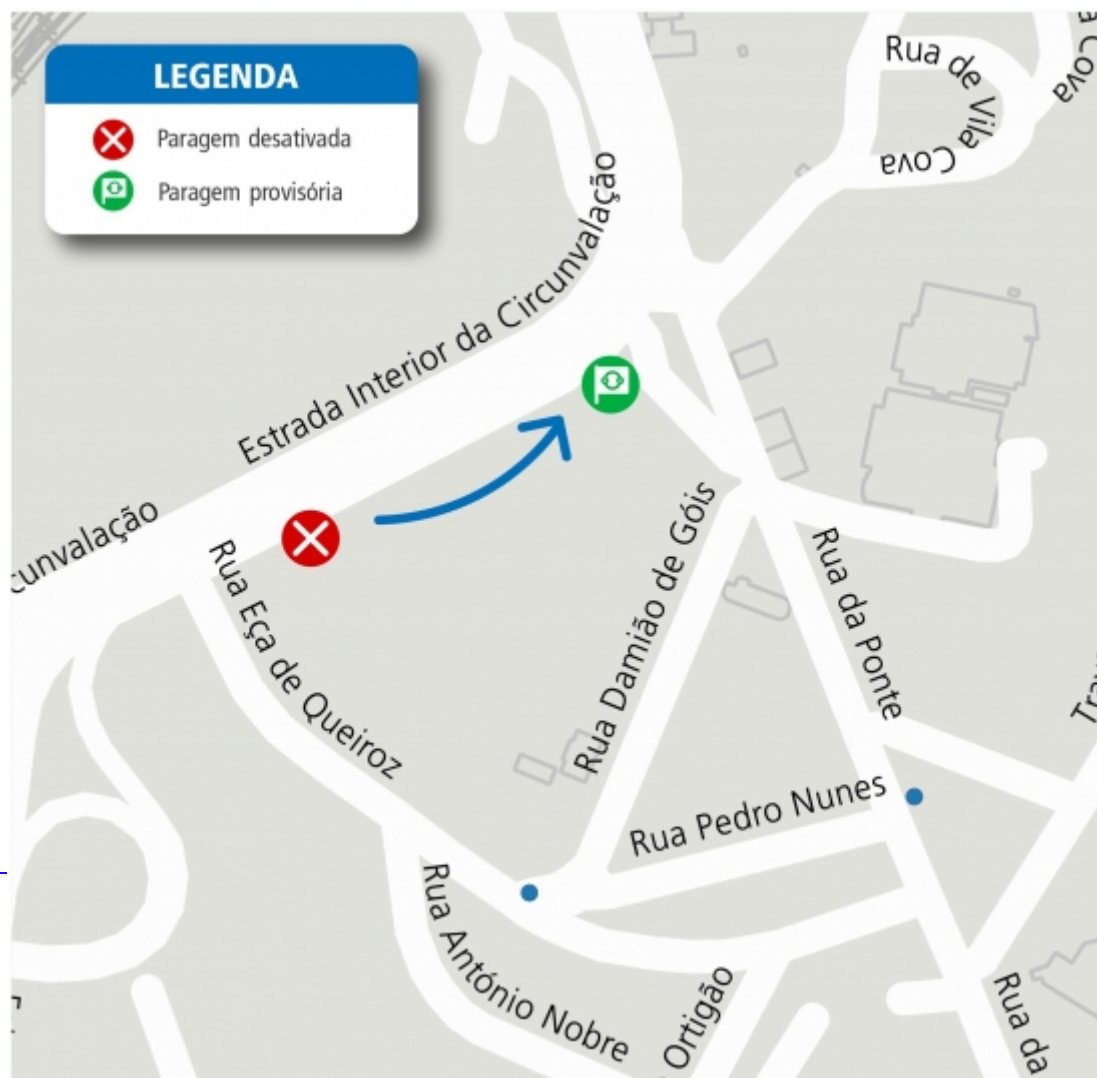

**STCF**

# Alterações Serviço

[Ver Todas](#) LINHAS 205 - 804 - ALTERAÇÃO DE PARAGEM - OBRAS - ESTRADA DA CIRCUNVALAÇÃO Em vigor de 05 Junho

A partir do dia 5 de JUNHO, devido à realização de obras na ESTRADA DA CIRCUNVALAÇÃO, estas linhas respeitarão