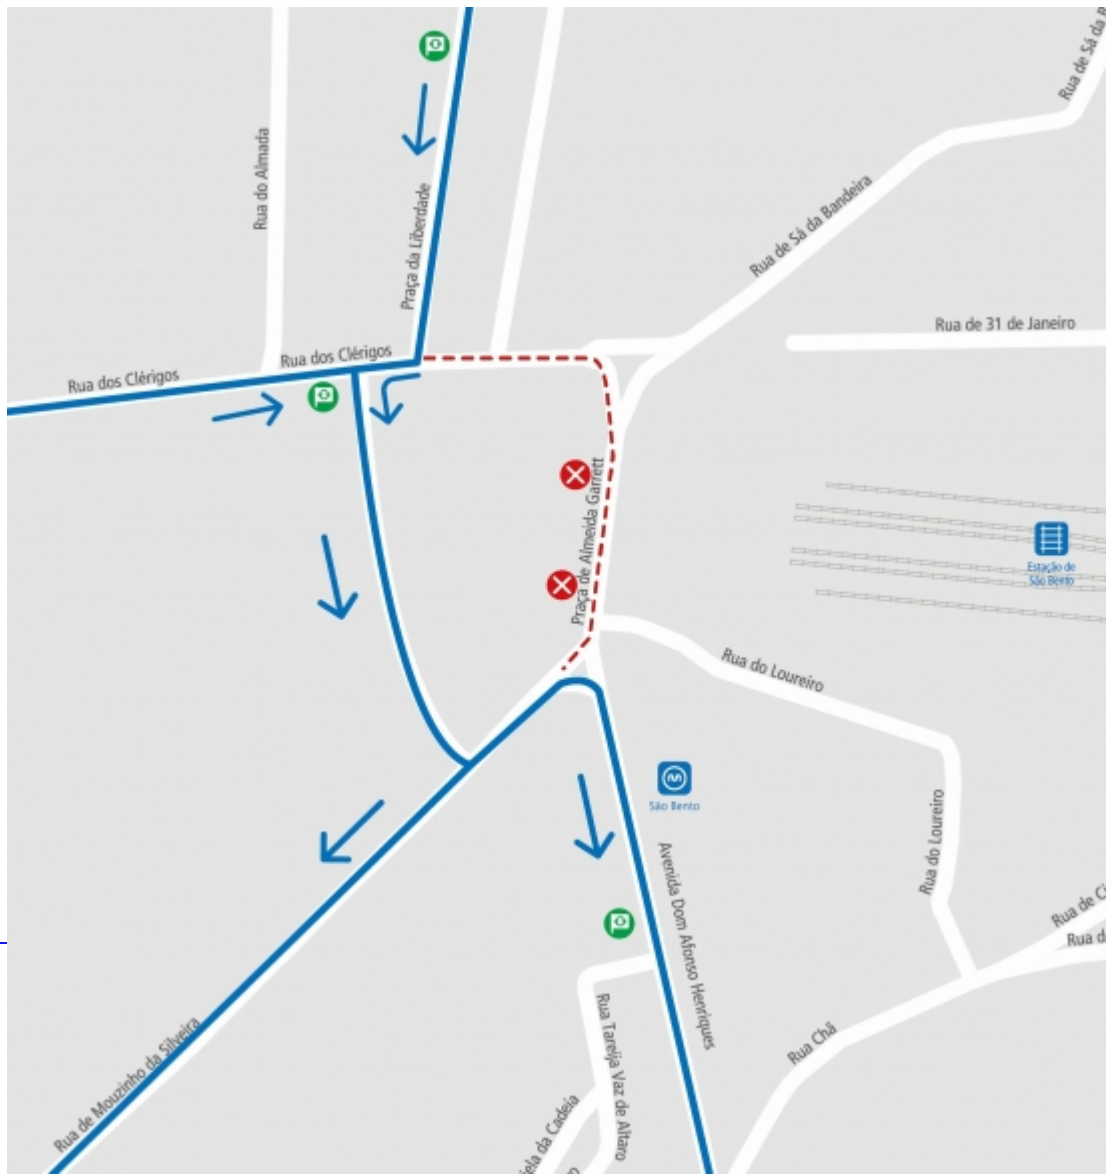

STCF

Alterações Serviço

[Ver Todas](#) LINHAS 207 – 301 – 303 – 400 – 901 – 904 – 905 – 906 – 1M – 9M – 10M – 11M – ALTERAÇÃO DE PERCURSO – OB

Entre os dias 4 de FEVEREIRO e 3 de MARÇO, devido a obras na PRAÇA ALMEIDA GARRETT, as linhas acima indicadas terão a seguinte alteração de percurso:

Linhas 301 – 303

R. dos Clérigos, Largo dos Lóios, R. Trindade Coelho, R. Mouzinho da Silveira, Av. Dom Afonso Henriques e percurso normal.

Linha 207

SENTIDO IDA: Sem alterações

SENTIDO VOLTA: R. dos Clérigos, Largo dos Lóios, R. Trindade Coelho, R. Mouzinho da Silveira, Av. Dom Afonso Henriques e percurso normal.

Linhas 400 – 904 – 905 – 9M – 10M

SENTIDO IDA: Praça da Liberdade, R. dos Clérigos, Largo dos Lóios, R. Trindade Coelho, R. Mouzinho da Silveira, Av. Dom Afonso Henriques e percurso normal.

SENTIDO VOLTA: Sem alterações

Linhas 901 – 906 – 1M – 11M

SENTIDO IDA: Praça da Liberdade, R. dos Clérigos, Largo dos Lóios, R. Trindade Coelho, R. Mouzinho da Silveira, Av. Dom Afonso Henriques e percurso normal.

SENTIDO VOLTA: Sem alterações.