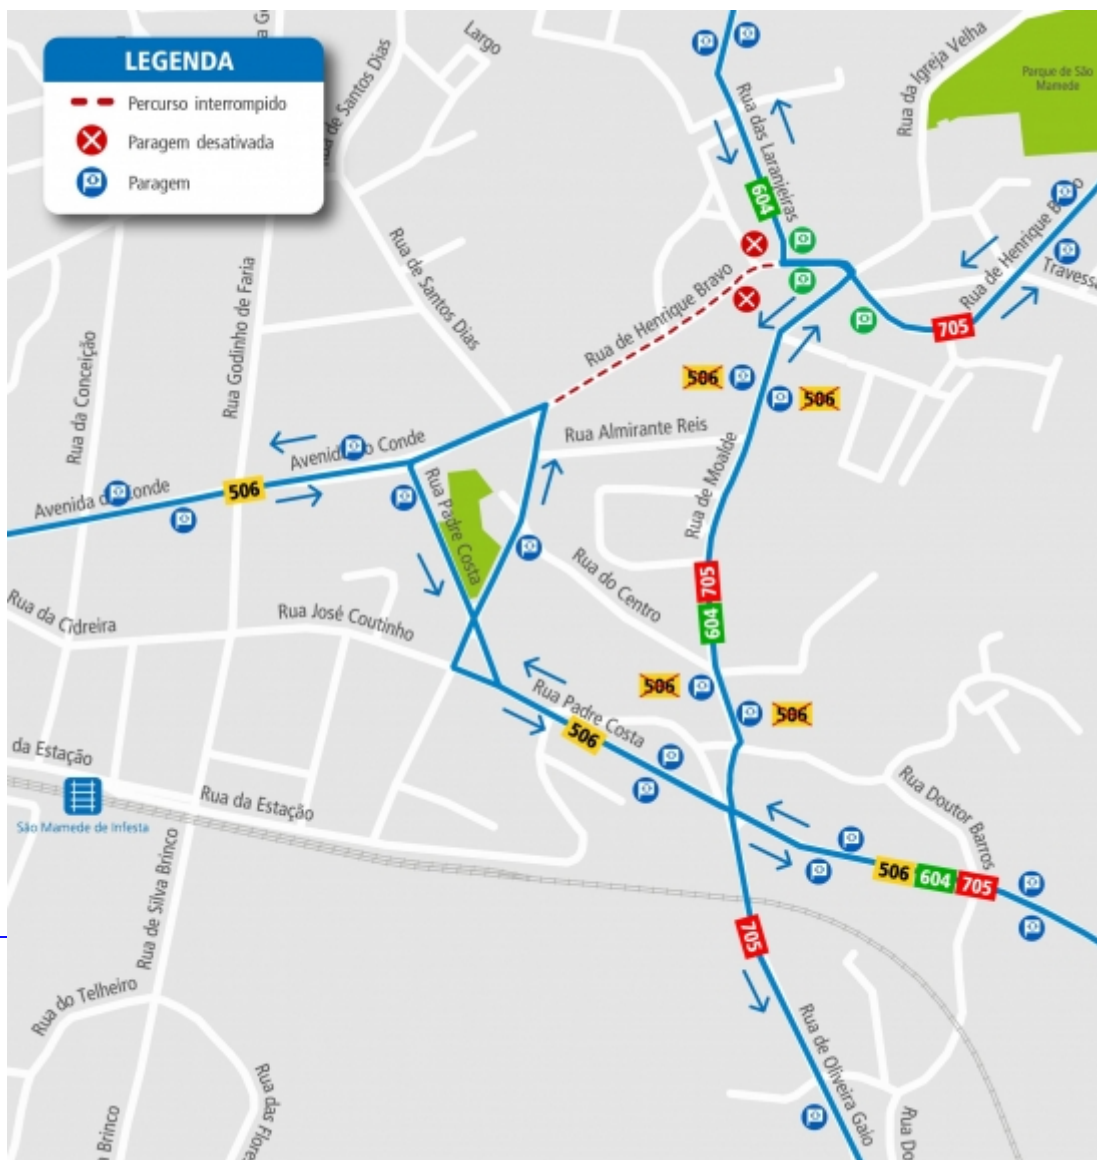

# Alterações Serviço

[Ver Todas](#) LINHAS 506 – 604 – 705 - ALTERAÇÃO DE PERCURSO – OBRAS - RUA DE HENRIQUE BRAVO - SÃO MAMEDE DE INHAMA

No dia 14 de DEZEMBRO, entre as 8h e as 18h, devido a obras na RUA DE HENRIQUE BRAVO (SÃO MAMEDE DE INHAMA)

Linha 506

SENTIDO IDA – R. Padre Costa, em frente após cruzamento com a R. Oliveira Gaio, Av. Marechal Gomes da Costa  
SENTIDO VOLTA – Av. Conde, à direita para a R. Padre Costa, Av. Marechal Gomes da Costa, R. Padre Costa e

Linha 604

SENTIDO IDA – R. Padre Costa, à direita para a R. de Moalde, R. de Henrique Bravo, R. das Laranjeiras e percurso normal  
SENTIDO VOLTA – R. das Laranjeiras, à esquerda para a R. Henrique Bravo, R. de Moalde, R. Padre Costa e

Linha 705

SENTIDO IDA – R. Padre Costa, à direita para a R. de Moalde, R. Henrique Bravo e percurso normal.  
SENTIDO VOLTA – R. Henrique Bravo, à esquerda para a R. de Moalde, R. de Oliveira Gaio e percurso normal.