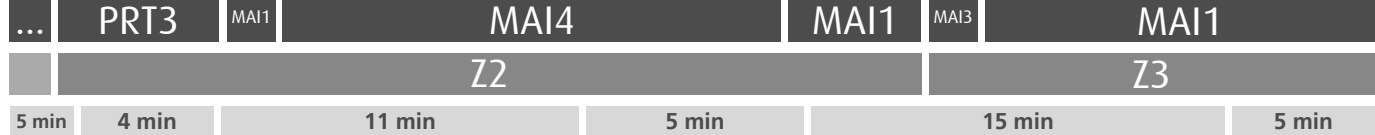

HORÁRIO EM TEMPO REAL

Atualizado em: 11/05/2026
Os horários podem variar em função de condições de circulação.

LEGENDA: ... Zona Andante Z... Título ocasional a partir da paragem (Local de 1ª validação. Não aplicável a transbordos) ... min Tempo aproximado de percurso. Varia ao longo do dia. ||||| Percurso Abreviado (existem paragens e zonas não mencionadas)