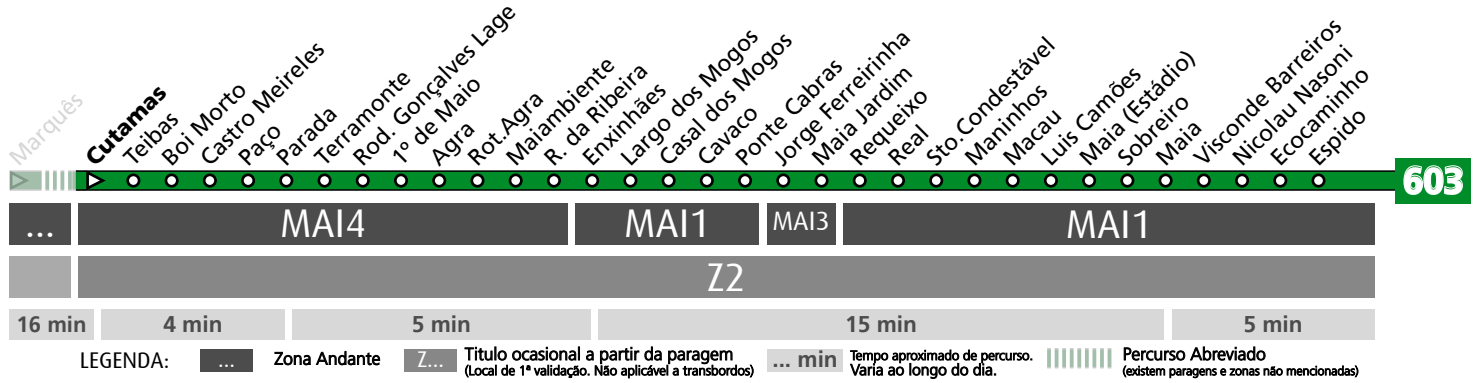

Horário na Paragem CUTAMAS

CUTM1

DIAS ÚTEIS	TODO O ANO	6	7	8	9	10	11	12	13	14	15	16	17	18	19	20	21	22	23	24	h	
		11 46	32	11 52	36	15 55	33	13 53	33	13 53	28	06 50	34	14	44	31	26	26	26	26	26	minutos
SÁBADOS	TODO O ANO	6	7	8	9	10	11	12	13	14	15	16	17	18	19	20	21	22	23	24	h	
32	34	34	34	34	34	34	34	34	34	34	34	34	33	33	31	26	26	24	26	minutos		
DOMINGOS E FERIADOS	TODO O ANO	6	7	8	9	10	11	12	13	14	15	16	17	18	19	20	21	22	23	24	h	
31	32	33	33	33	33	33	33	33	33	33	33	33	33	33	32	26	26	26	26	minutos		

HORÁRIO EM TEMPO REAL

Atualizado em: 11/05/2026
Os horários podem variar em função de condições circulação.