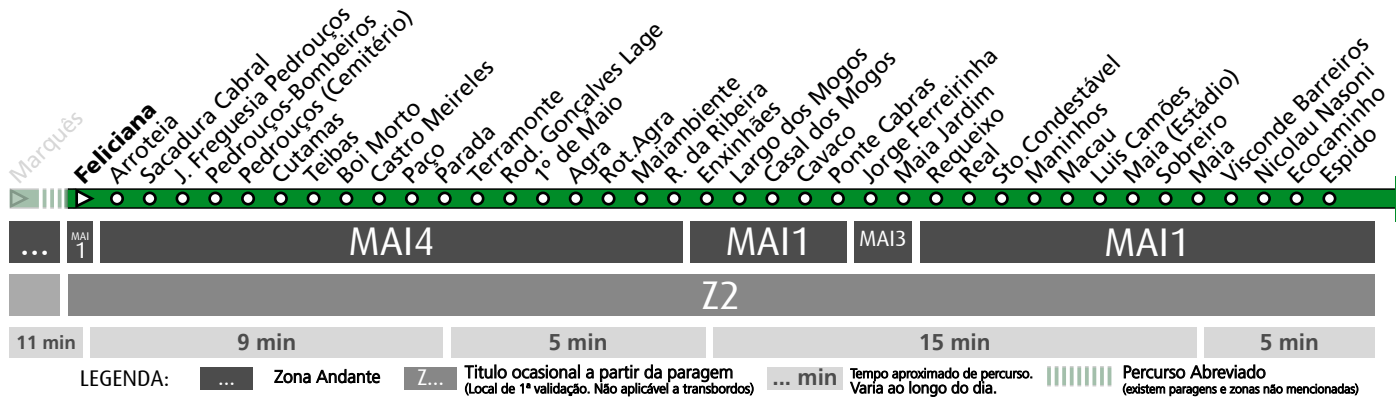

HORÁRIO EM TEMPO REAL

Atualizado em: 11/05/2026
Os horários podem variar em função de condições circulação.

Horário na Paragem RICARDO ALVES

RCA

DIAS ÚTEIS	TODO O ANO	6	7	8	9	10	11	12	13	14	15	16	17	18	19	20	21	22	23	24	h
		06 41	24	03 44	28	07 47	27	07 47	27	07 47	27	07 47	22 59	42	25	05 49	36	24	21	21	21
SÁBADOS	TODO O ANO	6	7	8	9	10	11	12	13	14	15	16	17	18	19	20	21	22	23	24	h
		27	28	28	28	28	28	28	28	28	28	28	28	28	27	27	26	21	21	19	21
DOMINGOS E FERIADOS	TODO O ANO	6	7	8	9	10	11	12	13	14	15	16	17	18	19	20	21	22	23	24	h
		26	27	27	27	27	27	27	27	27	27	27	27	27	27	27	27	21	21	21	21

HORÁRIO EM TEMPO REAL

Atualizado em: 11/05/2026
Os horários podem variar em função de condições de circulação.

Horário na Paragem FELICIANA

FEL1

DIAS ÚTEIS	TODO O ANO	6	7	8	9	10	11	12	13	14	15	16	17	18	19	20	21	22	23	24	h
		06 41	25 44	03 44	28 48	08 48	28 48	08 48	28 48	08 48	23 42	00 42	26 50	06 50	37 50	25 50	21 50	21 50	21 50	21 50	21 50
SÁBADOS	TODO O ANO	6	7	8	9	10	11	12	13	14	15	16	17	18	19	20	21	22	23	24	h
27	29	29	29	29	29	29	29	29	29	29	29	29	29	28	28	26	21	21	19	21	minutos
DOMINGOS E FERIADOS	TODO O ANO	6	7	8	9	10	11	12	13	14	15	16	17	18	19	20	21	22	23	24	h
26	27	28	28	28	28	28	28	28	28	28	28	28	28	28	28	27	21	21	21	21	minutos