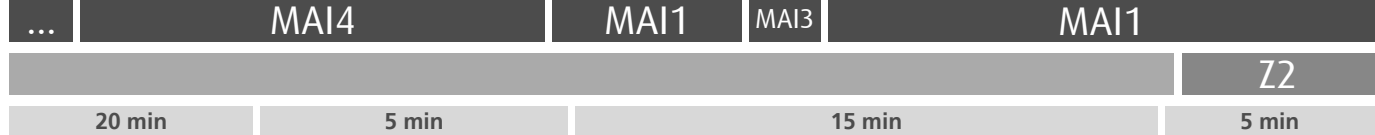

LEGENDA: ... Zona Andante Z... Título ocasional a partir da paragem (Local de 1ª validação. Não aplicável a transbordos) ... min Tempo aproximado de percurso. Varia ao longo do dia. ||||| Percurso Abreviado (existem paragens e zonas não mencionadas)

Horário na Paragem VISCONDE BARREIROS

VBR2

DIAS ÚTEIS	TODO O ANO	6	7	8	9	10	11	12	13	14	15	16	17	18	19	20	21	22	23	24	h	
		37	12	02	26	10	23	01	25	05	25	00	23	08	29	13	49	49	49	49		minutos
				43		46		41		45		38		48		57						
SÁBADOS	TODO O ANO	6	7	8	9	10	11	12	13	14	15	16	17	18	19	20	21	22	23	24	h	
		54	59		00	00	00	00	00	00	00	00	00	00	00	57	55	49	49	45	49	minutos
														57								
DOMINGOS E FERIADOS	TODO O ANO	6	7	8	9	10	11	12	13	14	15	16	17	18	19	20	21	22	23	24	h	
		52	53	57	57	57	57	57	57	57	57	57	57	57	57	57	55	49	49	49	49	minutos

HORÁRIO EM TEMPO REAL

Atualizado em: 11/05/2026
Os horários podem variar em função de condições de circulação.