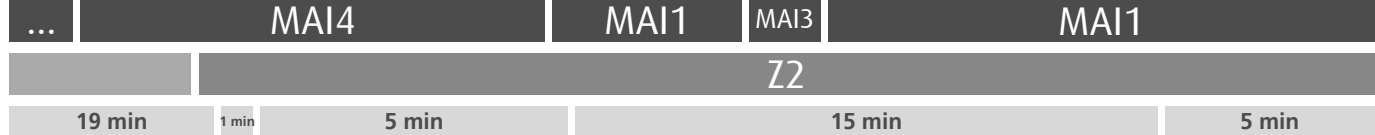

Horário na Paragem CASTRO MEIRELES

CME1

DIAS ÚTEIS	TODO O ANO	6	7	8	9	10	11	12	13	14	15	16	17	18	19	20	21	22	23	24	h
		13 48	36	14 55	39	19 58	36	16 56	36	16 56	31	09 53	38	18	01 48	34	28	28	28	28	28
SÁBADOS	TODO O ANO	6	7	8	9	10	11	12	13	14	15	16	17	18	19	20	21	22	23	24	h
		34	37	37	37	37	37	37	37	37	37	37	37	35	35	33	28	28	26	28	minutos
DOMINGOS E FERIADOS	TODO O ANO	6	7	8	9	10	11	12	13	14	15	16	17	18	19	20	21	22	23	24	h
		33	34	35	35	35	35	35	35	35	35	35	35	35	35	34	28	28	28	28	minutos

HORÁRIO EM TEMPO REAL

Atualizado em: 11/05/2026
Os horários podem variar em função de condições circulação.

19 min 1 min 5 min 15 min 5 min

LEGENDA: ... Zona Andante Z... Título ocasional a partir da paragem (Local de 1ª validação. Não aplicável a transbordos) ... min Tempo aproximado de percurso. Varia ao longo do dia. Percurso Abreviado (existem paragens e zonas não mencionadas)