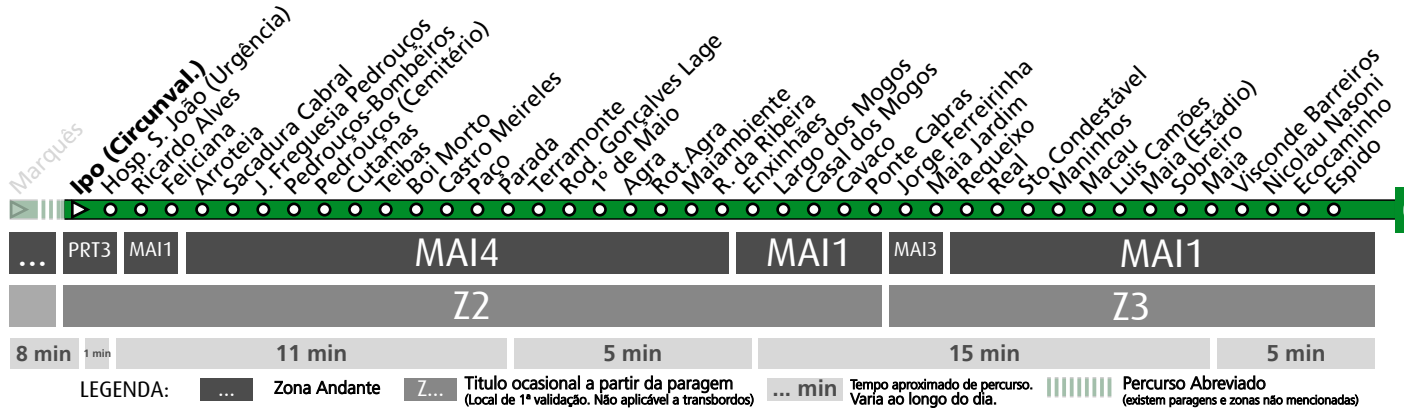

Horário na Paragem IPO (CIRCUNVAL.)

IPO4

DIAS ÚTEIS	TODO O ANO	6	7	8	9	10	11	12	13	14	15	16	17	18	19	20	21	22	23	24	h		
		04 39	22	00 41	25	05 45	25	05 45	25	05 45	25	05 45	20 57	39	21	01 45	34	22	19	19	19	19	minutos
SÁBADOS	TODO O ANO	6	7	8	9	10	11	12	13	14	15	16	17	18	19	20	21	22	23	24	h		
		25	26	26	26	26	26	26	26	26	26	26	26	26	25	25	24	19	19	17	19	minutos	
DOMINGOS E FERIADOS	TODO O ANO	6	7	8	9	10	11	12	13	14	15	16	17	18	19	20	21	22	23	24	h		
		24	25	25	25	25	25	25	25	25	25	25	25	25	25	25	19	19	19	19	minutos		

HORÁRIO EM TEMPO REAL

Atualizado em: 11/05/2026
Os horários podem variar em função de condições circulação.