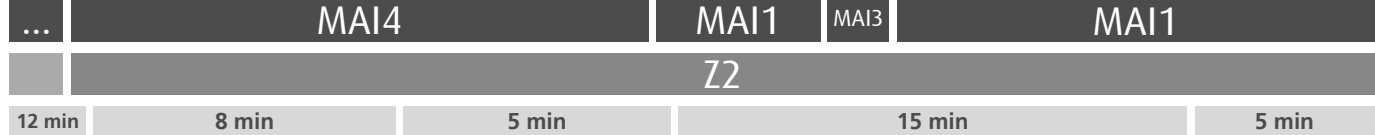

HORÁRIO EM TEMPO REAL

Atualizado em: 11/05/2026
Os horários podem variar em função de condições de circulação.

LEGENDA: ... Zona Andante Z... Título ocasional a partir da paragem (Local de 1ª validação. Não aplicável a transbordos) ... min Tempo aproximado de percurso. Varia ao longo do dia. ||||| Percurso Abreviado (existem paragens e zonas não mencionadas)

HORÁRIO EM TEMPO REAL

Atualizado em: 11/05/2026
Os horários podem variar em função de condições circulação.

LEGENDA: ... Zona Andante Z... Título ocasional a partir da paragem (Local de 1ª validação. Não aplicável a transbordos) ... min Tempo aproximado de percurso. Varia ao longo do dia. ||||| Percurso Abreviado (existem paragens e zonas não mencionadas)