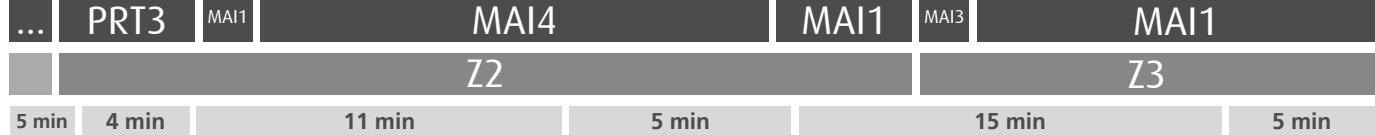

HORÁRIO EM TEMPO REAL

Atualizado em: 11/05/2026
Os horários podem variar em função de condições de circulação.

LEGENDA: ... Zona Andante Z... Título ocasional a partir da paragem (Local de 1ª validação. Não aplicável a transbordos) ... min Tempo aproximado de percurso. Varia ao longo do dia. ||||| Percurso Abreviado (existem paragens e zonas não mencionadas)

Horário na Paragem ISEP/AGRA

ISEP3

DIAS ÚTEIS	TODO O ANO	6	7	8	9	10	11	12	13	14	15	16	17	18	19	20	21	22	23	24	h
		00 35	18 55	37	21	01 41	21	01 41	21	01 41	21	01 41	16 52	33	15 55	39	28	17	15	15	
SÁBADOS	TODO O ANO	6	7	8	9	10	11	12	13	14	15	16	17	18	19	20	21	22	23	24	h
		22	22	22	22	22	22	22	22	22	22	22	22	22	22	22	21	15	15	14	
DOMINGOS E FERIADOS	TODO O ANO	6	7	8	9	10	11	12	13	14	15	16	17	18	19	20	21	22	23	24	h
		21	22	22	22	22	22	22	22	22	22	22	22	22	22	22	22	15	15	15	