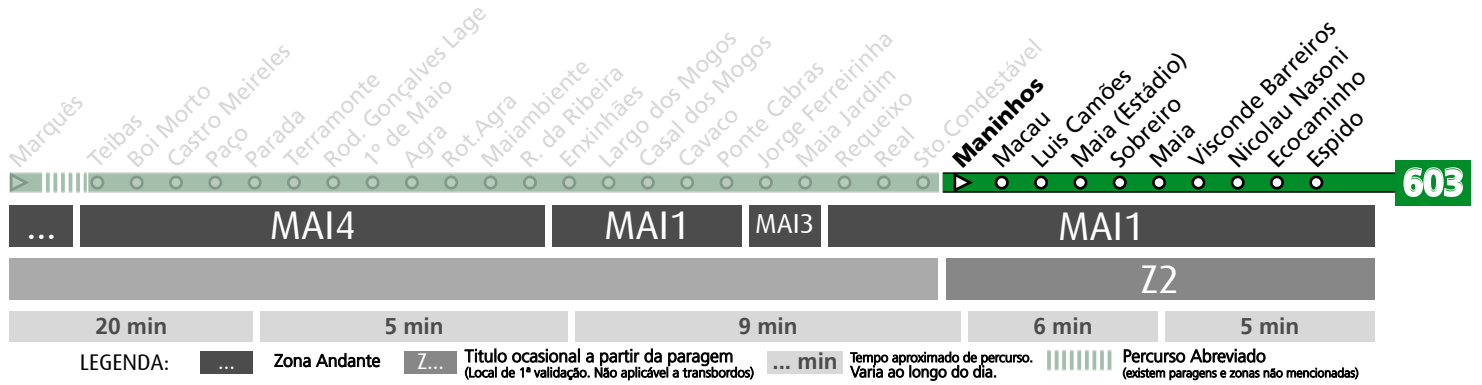

HORÁRIO EM TEMPO REAL

Atualizado em: 11/05/2026
Os horários podem variar em função de condições circulação.

Horário na Paragem MANINHOS

MANH1

DIAS ÚTEIS	TODO O ANO	6	7	8	9	10	11	12	13	14	15	16	17	18	19	20	21	22	23	24	h	minutos
		31 56	06 56	36	19	03 39	17 55	35	18 58	38	18 53	31	16	01 41	22	07 51	44	44	44	44		
SÁBADOS	TODO O ANO	6	7	8	9	10	11	12	13	14	15	16	17	18	19	20	21	22	23	24	h	minutos
		49	53	54	54	54	54	54	54	54	54	54	54	54	51	51	49	44	44	40		
DOMINGOS E FERIADOS	TODO O ANO	6	7	8	9	10	11	12	13	14	15	16	17	18	19	20	21	22	23	24	h	minutos
		47	48	51	51	51	51	51	51	51	51	51	51	51	51	51	50	44	44	44		