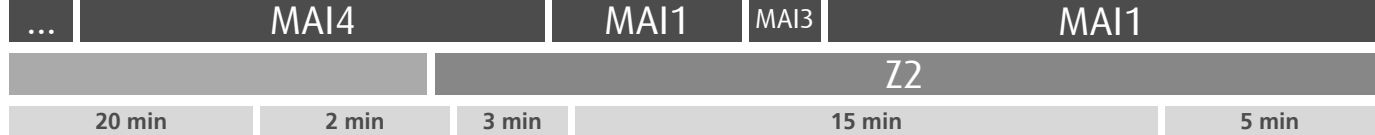

LEGENDA: ... Zona Andante Z... Título ocasional a partir da paragem (Local de 1ª validação. Não aplicável a transbordos) ... min Tempo aproximado de percurso. Varia ao longo do dia. ||||| Percurso Abreviado (existem paragens e zonas não mencionadas)

Horário na Paragem ROT.AGRA

AGR4

DIAS ÚTEIS	TODO O ANO	6	7	8	9	10	11	12	13	14	15	16	17	18	19	20	21	22	23	24	h	
		19 54	42	21	02 46	25	04 42	22	02 42	22	02 37	15	00 45	25	08 53	39	33	33	33	33	33	minutos
SÁBADOS	TODO O ANO	6	7	8	9	10	11	12	13	14	15	16	17	18	19	20	21	22	23	24	h	
		38	41	41	41	41	41	41	41	41	41	41	41	39	39	37	33	33	30	33	minutos	
DOMINGOS E FERIADOS	TODO O ANO	6	7	8	9	10	11	12	13	14	15	16	17	18	19	20	21	22	23	24	h	
		37	38	39	39	39	39	39	39	39	39	39	39	39	39	38	33	33	33	33	minutos	

HORÁRIO EM TEMPO REAL

Atualizado em: 11/05/2026
Os horários podem variar em função de condições de circulação.