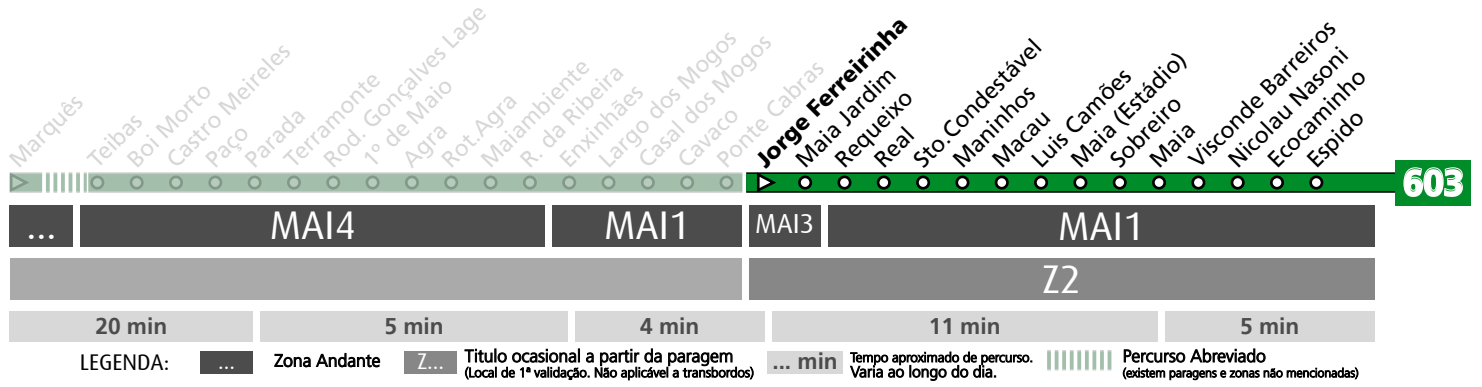

Horário na Paragem JORGE FERREIRINHA

JFER1

DIAS ÚTEIS	TODO O ANO	6	7	8	9	10	11	12	13	14	15	16	17	18	19	20	21	22	23	24	h
		26 50	01	30	12 56	33	11 49	29	11 51	31	11 46	24	09 54	34	16	01 46	40	40	40	40	minutos
SÁBADOS	TODO O ANO	6	7	8	9	10	11	12	13	14	15	16	17	18	19	20	21	22	23	24	h
45	48	48	48	48	48	48	48	48	48	48	48	48	46	46	44	40	40	36	40	minutos	
DOMINGOS E FERIADOS	TODO O ANO	6	7	8	9	10	11	12	13	14	15	16	17	18	19	20	21	22	23	24	h
43	44	46	46	46	46	46	46	46	46	46	46	46	46	46	45	40	40	40	40	minutos	

HORÁRIO EM TEMPO REAL

Atualizado em: 11/05/2026
Os horários podem variar em função de condições circulação.