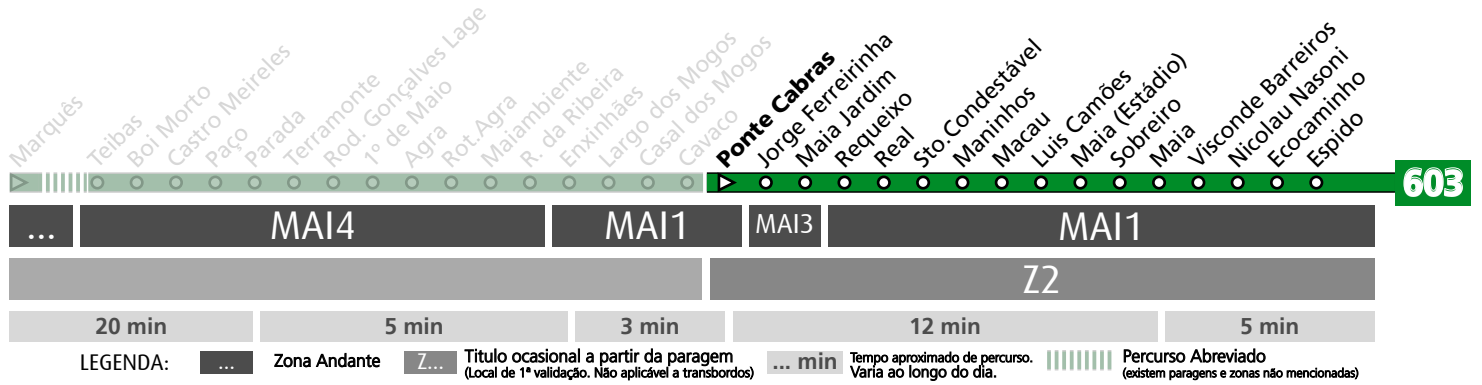

Horário na Paragem PONTE CABRAS

PCB3

DIAS ÚTEIS	TODO O ANO	6	7	8	9	10	11	12	13	14	15	16	17	18	19	20	21	22	23	24	h
		25	00	29	11	32	11	29	10	30	10	23	08	33	15	00	39	39	39	39	minutos
SÁBADOS	TODO O ANO	6	7	8	9	10	11	12	13	14	15	16	17	18	19	20	21	22	23	24	h
		44	47	48	48	48	48	48	48	48	48	48	48	45	45	43	39	39	36	39	minutos
DOMINGOS E FERIADOS	TODO O ANO	6	7	8	9	10	11	12	13	14	15	16	17	18	19	20	21	22	23	24	h
		43	44	45	45	45	45	45	45	45	45	45	45	45	45	44	39	39	39	39	minutos

HORÁRIO EM TEMPO REAL

Atualizado em: 11/05/2026
Os horários podem variar em função de condições circulação.