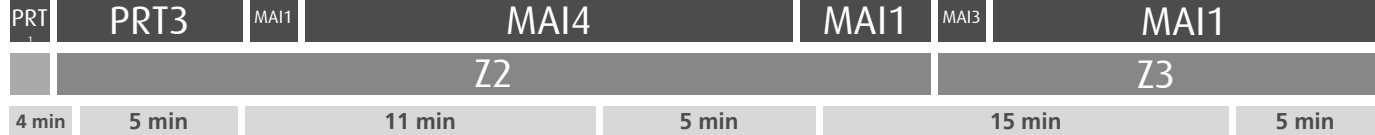

Horário na Paragem COVELO

CVL01

DIAS ÚTEIS	TODO O ANO	5	6	7	8	9	10	11	12	13	14	15	16	17	18	19	20	21	22	23	24	h
		56	31	14	33	17	37	17	37	17	37	12	27	08	33	22	12	11	11	11	11	
				51		57		57		57		47		48								
SÁBADOS	TODO O ANO	5	6	7	8	9	10	11	12	13	14	15	16	17	18	19	20	21	22	23	24	h
		18	18	18	18	18	18	18	18	18	18	18	18	18	18	18	18	11	11	11	11	
DOMINGOS E FERIADOS	TODO O ANO	5	6	7	8	9	10	11	12	13	14	15	16	17	18	19	20	21	22	23	24	h
		18	18	18	18	18	18	18	18	18	18	18	18	18	18	18	18	11	11	11	11	

HORÁRIO EM TEMPO REAL

Atualizado em: 11/05/2026
Os horários podem variar em função de condições de circulação.

LEGENDA: ... Zona Andante Z... Título ocasional a partir da paragem (Local de 1ª validação. Não aplicável a transbordos) ... min Tempo aproximado de percurso. Varia ao longo do dia. ||||| Percurso Abreviado (existem paragens e zonas não mencionadas)