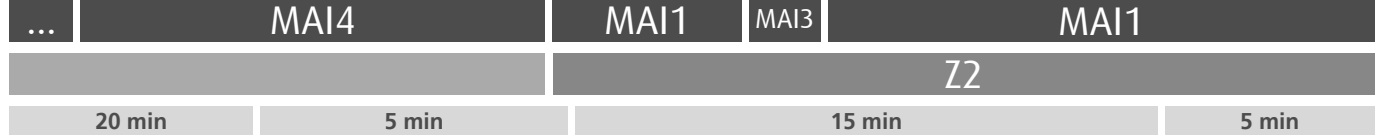

LEGENDA: ... Zona Andante Z... Título ocasional a partir da paragem (Local de 1ª validação. Não aplicável a transbordos) ... min Tempo aproximado de percurso. Varia ao longo do dia. ||||| Percurso Abreviado (existem paragens e zonas não mencionadas)

Horário na Paragem ENXINHÃES

ENXN3

DIAS ÚTEIS	TODO O ANO	6	7	8	9	10	11	12	13	14	15	16	17	18	19	20	21	22	23	24	h	
		22 57	45	25	06 50	28	07 45	25	05 45	25	05 40	18	03 48	28	11 56	42	36	36	36	36	36	minutos
SÁBADOS	TODO O ANO	6	7	8	9	10	11	12	13	14	15	16	17	18	19	20	21	22	23	24	h	
		41	44	44	44	44	44	44	44	44	44	44	44	42	42	40	36	36	33	36	minutos	
DOMINGOS E FERIADOS	TODO O ANO	6	7	8	9	10	11	12	13	14	15	16	17	18	19	20	21	22	23	24	h	
		40	41	42	42	42	42	42	42	42	42	42	42	42	42	41	36	36	36	36	minutos	

HORÁRIO EM TEMPO REAL

Atualizado em: 11/05/2026
Os horários podem variar em função de condições circulação.