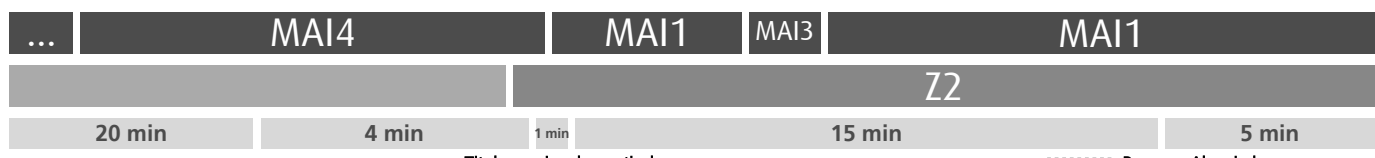

LEGENDA: ... Zona Andante Z... Título ocasional a partir da paragem (Local de 1ª validação. Não aplicável a transbordos) ... min Tempo aproximado de percurso. Varia ao longo do dia. ||||| Percurso Abreviado (existem paragens e zonas não mencionadas)

Horário na Paragem R. DA RIBEIRA

RIBE1

DIAS ÚTEIS	TODO O ANO	6	7	8	9	10	11	12	13	14	15	16	17	18	19	20	21	22	23	24	h
		21 56	44	23	04 48	27	06 44	24	04 44	24	04 39	17	02 47	27	10 55	41	35	35	35	35	minutos
SÁBADOS	TODO O ANO	6	7	8	9	10	11	12	13	14	15	16	17	18	19	20	21	22	23	24	h
		40	43	43	43	43	43	43	43	43	43	43	43	41	41	39	35	35	32	35	minutos
DOMINGOS E FERIADOS	TODO O ANO	6	7	8	9	10	11	12	13	14	15	16	17	18	19	20	21	22	23	24	h
		39	40	41	41	41	41	41	41	41	41	41	41	41	41	40	35	35	35	35	minutos

HORÁRIO EM TEMPO REAL

Atualizado em: 11/05/2026
Os horários podem variar em função de condições circulação.