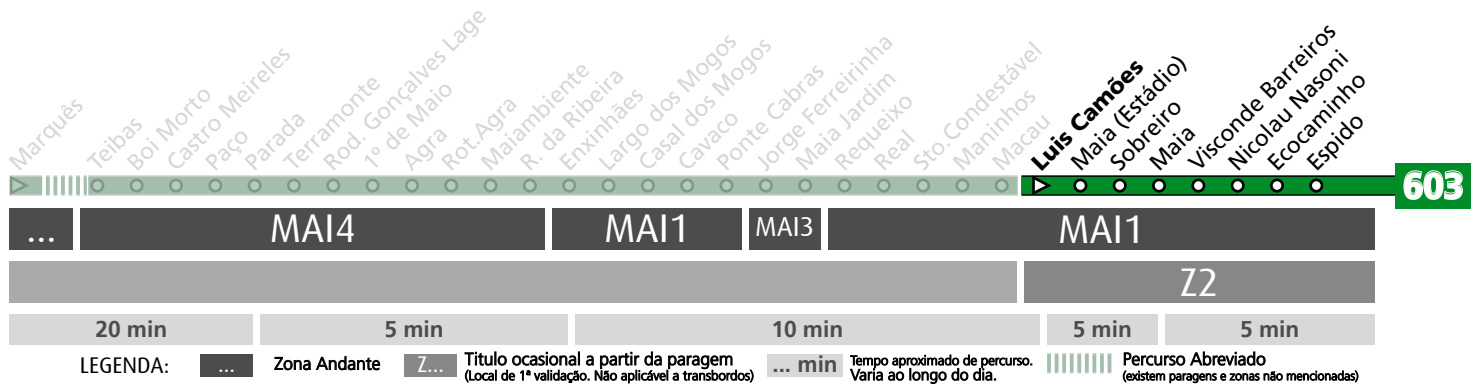

Horário na Paragem LUIS CAMÕES

LCAM2

DIAS ÚTEIS	TODO O ANO	6	7	8	9	10	11	12	13	14	15	16	17	18	19	20	21	22	23	24	h	
		32 57	07	38	20	04 41	18 56	36	19 59	39	19 54	32	17	02 42	24	08 52	45	45	45	45		minutos
SÁBADOS	TODO O ANO	6	7	8	9	10	11	12	13	14	15	16	17	18	19	20	21	22	23	24	h	
		50	54	55	55	55	55	55	55	55	55	55	55	52	52	50	45	45	41	45		minutos
DOMINGOS E FERIADOS	TODO O ANO	6	7	8	9	10	11	12	13	14	15	16	17	18	19	20	21	22	23	24	h	
		48	49	52	52	52	52	52	52	52	52	52	52	52	52	51	45	45	45	45		minutos

HORÁRIO EM TEMPO REAL

Atualizado em: 11/05/2026
Os horários podem variar em função de condições de circulação.