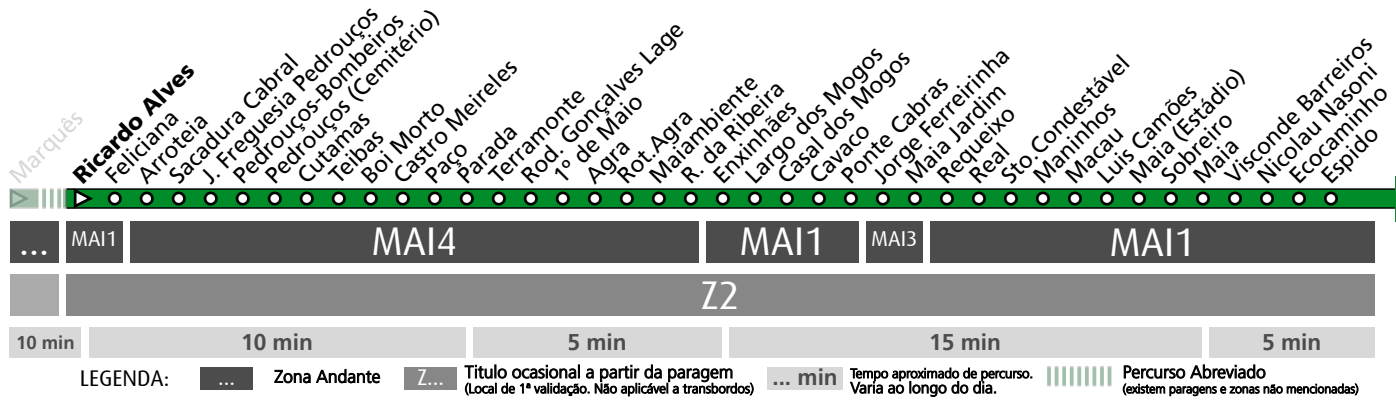

Horário na Paragem RICARDO ALVES

RCA

DIAS ÚTEIS	TODO O ANO	6	7	8	9	10	11	12	13	14	15	16	17	18	19	20	21	22	23	24	h		
		06 41	24	03 44	28	07 47	27	07 47	27	07 47	27	07 47	22 59	42	25	05 49	36	24	21	21	21	21	minutos
SÁBADOS	TODO O ANO	6	7	8	9	10	11	12	13	14	15	16	17	18	19	20	21	22	23	24	h		
		27	28	28	28	28	28	28	28	28	28	28	28	28	27	27	26	21	21	19	21	minutos	
DOMINGOS E FERIADOS	TODO O ANO	6	7	8	9	10	11	12	13	14	15	16	17	18	19	20	21	22	23	24	h		
		26	27	27	27	27	27	27	27	27	27	27	27	27	27	27	27	21	21	21	21	minutos	

HORÁRIO EM TEMPO REAL

Atualizado em: 11/05/2026
Os horários podem variar em função de condições de circulação.