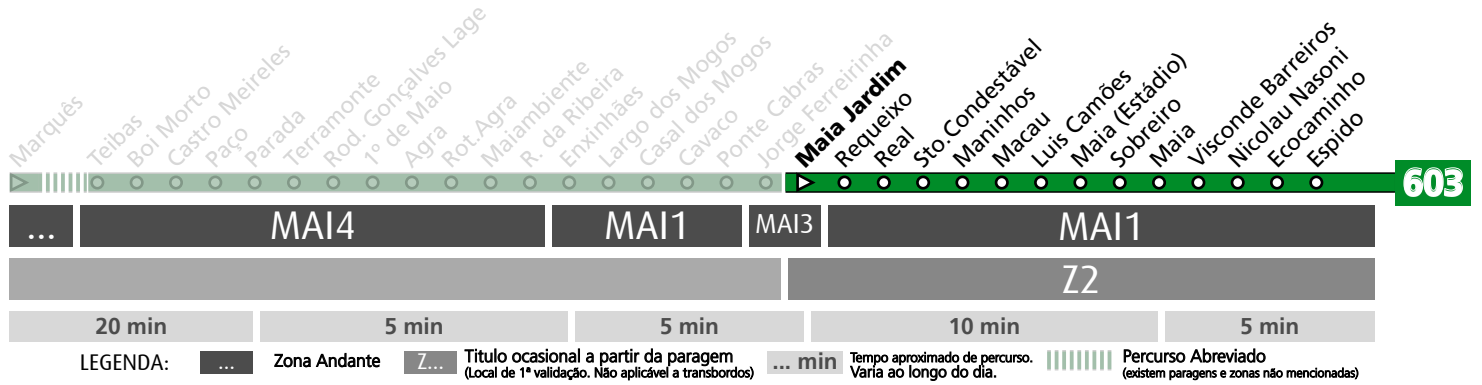

Horário na Paragem MAIA JARDIM

MAIJ1

DIAS ÚTEIS	TODO O ANO	6	7	8	9	10	11	12	13	14	15	16	17	18	19	20	21	22	23	24	h	
		27 50	02 50	31 57	13 57	34 50	12 50	30 52	12 52	32 47	12 55	25 55	10 55	35 55	17 55	01 47	40 47	40 47	40 47	40 47	40 47	minutos
SÁBADOS	TODO O ANO	6	7	8	9	10	11	12	13	14	15	16	17	18	19	20	21	22	23	24	h	
		45	49	49	49	49	49	49	49	49	49	49	49	49	47	47	45	40	40	37	40	minutos
DOMINGOS E FERIADOS	TODO O ANO	6	7	8	9	10	11	12	13	14	15	16	17	18	19	20	21	22	23	24	h	
		44	45	47	47	47	47	47	47	47	47	47	47	47	47	47	45	40	40	40	40	minutos

HORÁRIO EM TEMPO REAL

Atualizado em: 11/05/2026
Os horários podem variar em função de condições circulação.