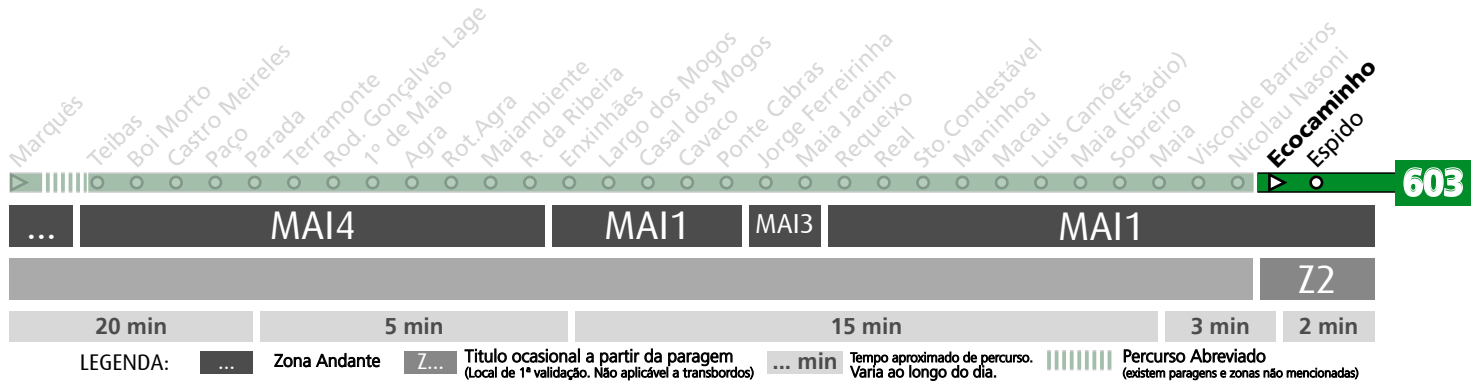

Horário na Paragem ECOCAMINHO

ECOC1

DIAS ÚTEIS	TODO O ANO	6	7	8	9	10	11	12	13	14	15	16	17	18	19	20	21	22	23	24	h	
		41	16	07 47	30	14 50	27	05 45	29	09 49	29	04 42	27	12 52	33	17	01 52	52	52	52	52	minutos
SÁBADOS	TODO O ANO	6	7	8	9	10	11	12	13	14	15	16	17	18	19	20	21	22	23	24	h	
		57		02	03	03	03	03	03	03	03	03	03	03	03	01	01 58	52	52	47	52	minutos
DOMINGOS E FERIADOS	TODO O ANO	6	7	8	9	10	11	12	13	14	15	16	17	18	19	20	21	22	23	24	h	
		55	56		00	00	00	00	00	00	00	00	00	00	00	00	00	52	52	52	52	minutos

HORÁRIO EM TEMPO REAL

Atualizado em: 11/05/2026
Os horários podem variar em função de condições circulação.