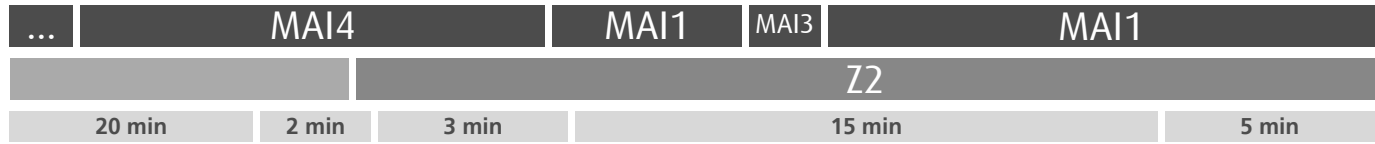

Horário na Paragem ROD. GONÇALVES LAGE

RGLO1

DIAS ÚTEIS	TODO O ANO	6	7	8	9	10	11	12	13	14	15	16	17	18	19	20	21	22	23	24	h
		16 51	39	18 59	43	22	01 39	19 59	39	19 59	34	12 57	42	22	05 51	37	31	31	31	31	minutos
SÁBADOS	TODO O ANO	6	7	8	9	10	11	12	13	14	15	16	17	18	19	20	21	22	23	24	h
		37	40	40	40	40	40	40	40	40	40	40	40	38	38	36	31	31	29	31	minutos
DOMINGOS E FERIADOS	TODO O ANO	6	7	8	9	10	11	12	13	14	15	16	17	18	19	20	21	22	23	24	h
		36	37	38	38	38	38	38	38	38	38	38	38	38	38	37	31	31	31	31	minutos

HORÁRIO EM TEMPO REAL

Atualizado em: 11/05/2026
Os horários podem variar em função de condições circulação.

LEGENDA: ... Zona Andante Z... Título ocasional a partir da paragem (Local de 1ª validação. Não aplicável a transbordos) ... min Tempo aproximado de percurso. Varia ao longo do dia. ||||| Percurso Abreviado (existem paragens e zonas não mencionadas)