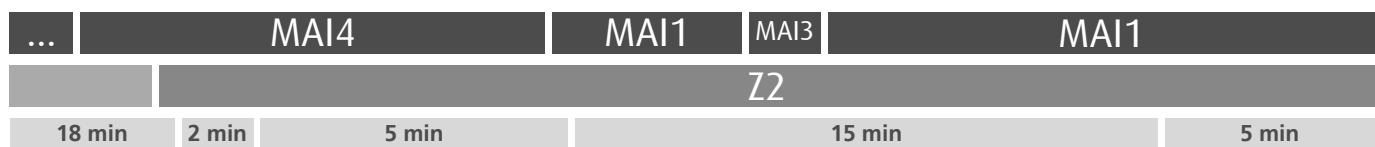

HORÁRIO EM TEMPO REAL

Atualizado em: 11/05/2026
Os horários podem variar em função de condições circulação.

LEGENDA: ... Zona Andante Z... Título ocasional a partir da paragem (Local de 1ª validação. Não aplicável a transbordos) ... min Tempo aproximado de percurso. Varia ao longo do dia. ||||| Percurso Abreviado (existem paragens e zonas não mencionadas)

Horário na Paragem BOI MORTO

BOIM1

DIAS ÚTEIS	TODO O ANO	6	7	8	9	10	11	12	13	14	15	16	17	18	19	20	21	22	23	24	h
		13 48	35	13 54	38	18 57	35	15 55	35	15 55	30	08 52	37	17	00 47	33	28	28	28	28	28
SÁBADOS	TODO O ANO	6	7	8	9	10	11	12	13	14	15	16	17	18	19	20	21	22	23	24	h
		34	36	36	36	36	36	36	36	36	36	36	36	34	34	33	28	28	26	28	minutos
DOMINGOS E FERIADOS	TODO O ANO	6	7	8	9	10	11	12	13	14	15	16	17	18	19	20	21	22	23	24	h
		33	34	34	34	34	34	34	34	34	34	34	34	34	34	34	28	28	28	28	minutos