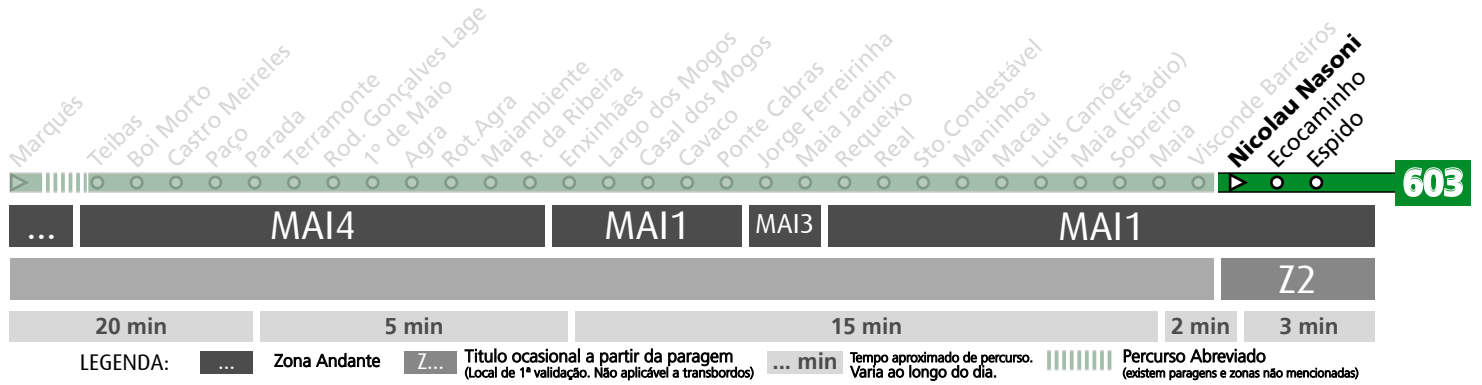

Horário na Paragem NICOLAU NASONI

NSNI1

DIAS ÚTEIS	TODO O ANO	6	7	8	9	10	11	12	13	14	15	16	17	18	19	20	21	22	23	24	h	
		39	14	05 46	28	12 48	25	03 43	27	07 47	27	02 40	26	11 51	31	15 59	51	51	51	51	51	minutos
SÁBADOS	TODO O ANO	6	7	8	9	10	11	12	13	14	15	16	17	18	19	20	21	22	23	24	h	
		56		01	02	02	02	02	02	02	02	02	02	02	02 59	59	57	51	51	46	51	minutos
DOMINGOS E FERIADOS	TODO O ANO	6	7	8	9	10	11	12	13	14	15	16	17	18	19	20	21	22	23	24	h	
		54	55	59	59	59	59	59	59	59	59	59	59	59	59	59	57	51	51	51	51	minutos

HORÁRIO EM TEMPO REAL

Atualizado em: 11/05/2026
Os horários podem variar em função de condições circulação.