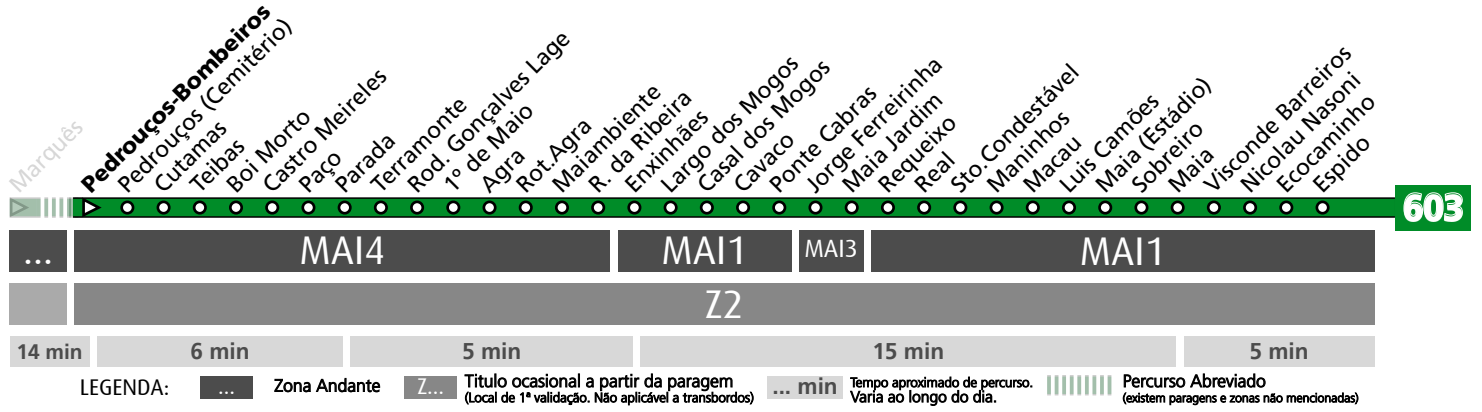

Horário na Paragem PEDROUÇOS-BOMBEIROS

PDB1

DIAS ÚTEIS	TODO O ANO	6	7	8	9	10	11	12	13	14	15	16	17	18	19	20	21	22	23	24	h	
		09 44	30	08 49	33	13 52	31	11 51	31	11 51	26	04 47	31	11 55	42	29	24	24	24	24	24	minutos
SÁBADOS	TODO O ANO	6	7	8	9	10	11	12	13	14	15	16	17	18	19	20	21	22	23	24	h	
30	32	32	32	32	32	32	32	32	32	32	32	32	31	31	29	24	24	22	24	minutos		
DOMINGOS E FERIADOS	TODO O ANO	6	7	8	9	10	11	12	13	14	15	16	17	18	19	20	21	22	23	24	h	
29	30	31	31	31	31	31	31	31	31	31	31	31	31	31	30	24	24	24	24	minutos		

HORÁRIO EM TEMPO REAL

Atualizado em: 11/05/2026
Os horários podem variar em função de condições circulação.