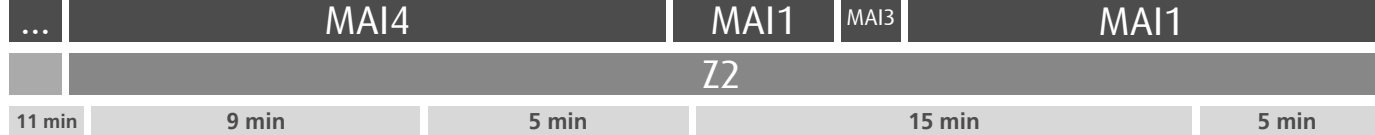

HORÁRIO EM TEMPO REAL

Atualizado em: 11/05/2026
Os horários podem variar em função de condições de circulação.

Horário na Paragem FELICIANA

FEL1

DIAS ÚTEIS	TODO O ANO	6	7	8	9	10	11	12	13	14	15	16	17	18	19	20	21	22	23	24	h
		06 41	25 44	03 44	28 48	08 48	28 48	08 48	28 48	08 48	23 42	00 42	26 50	06 50	37 50	25 50	21 50	21 50	21 50	21 50	21 50
SÁBADOS	TODO O ANO	6	7	8	9	10	11	12	13	14	15	16	17	18	19	20	21	22	23	24	h
27	29	29	29	29	29	29	29	29	29	29	29	29	29	28	28	26	21	21	19	21	minutos
DOMINGOS E FERIADOS	TODO O ANO	6	7	8	9	10	11	12	13	14	15	16	17	18	19	20	21	22	23	24	h
26	27	28	28	28	28	28	28	28	28	28	28	28	28	28	28	27	21	21	21	21	minutos

HORÁRIO EM TEMPO REAL

Atualizado em: 11/05/2026
Os horários podem variar em função de condições de circulação.

LEGENDA: ... Zona Andante Z... Título ocasional a partir da paragem (Local de 1ª validação. Não aplicável a transbordos) ... min Tempo aproximado de percurso. Varia ao longo do dia. ||||| Percurso Abreviado (existem paragens e zonas não mencionadas)