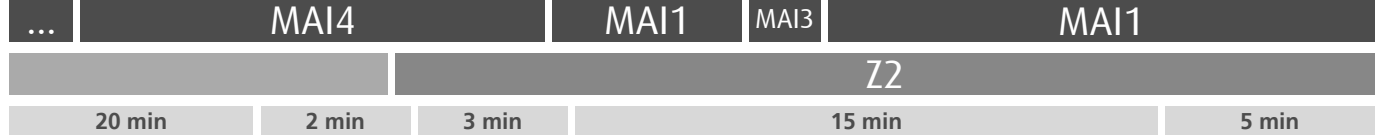

LEGENDA: ... Zona Andante Z... Título ocasional a partir da paragem (Local de 1ª validação. Não aplicável a transbordos) ... min Tempo aproximado de percurso. Varia ao longo do dia. ||||| Percurso Abreviado (existem paragens e zonas não mencionadas)

Horário na Paragem AGRA

AGR1

DIAS ÚTEIS	TODO O ANO	6	7	8	9	10	11	12	13	14	15	16	17	18	19	20	21	22	23	24	h	
		18 53	41	21	02 46	24	03 41	21	01 41	21	01 36	14 59	44	24	07 53	39	33	33	33	33	33	minutos
SÁBADOS	TODO O ANO	6	7	8	9	10	11	12	13	14	15	16	17	18	19	20	21	22	23	24	h	
		38	41	41	41	41	41	41	41	41	41	41	41	39	39	37	33	33	30	33	minutos	
DOMINGOS E FERIADOS	TODO O ANO	6	7	8	9	10	11	12	13	14	15	16	17	18	19	20	21	22	23	24	h	
		37	38	39	39	39	39	39	39	39	39	39	39	39	39	39	38	33	33	33	33	minutos

HORÁRIO EM TEMPO REAL

Atualizado em: 11/05/2026
Os horários podem variar em função de condições circulação.