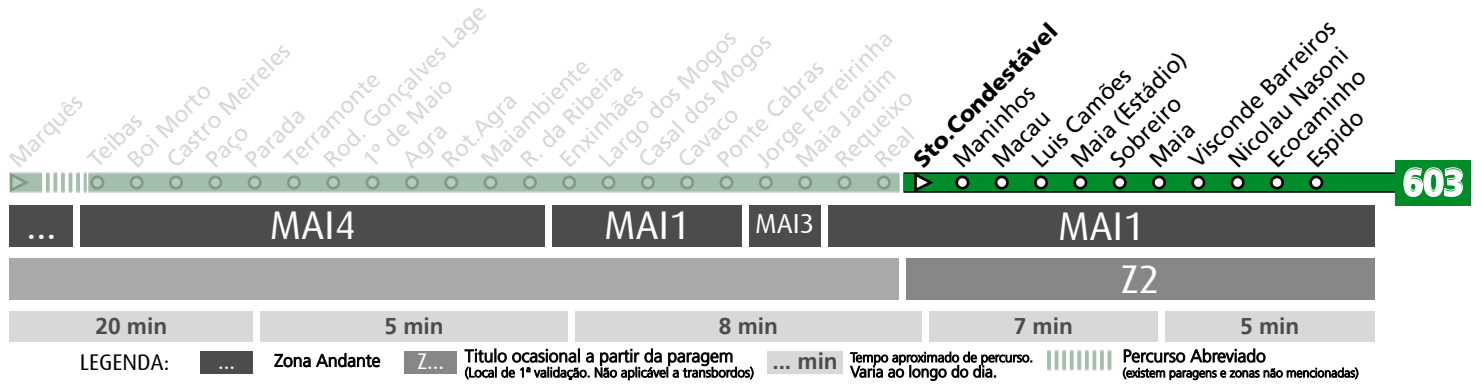

Horário na Paragem STO.CONDESTÁVEL

SCND2

DIAS ÚTEIS	TODO O ANO	6	7	8	9	10	11	12	13	14	15	16	17	18	19	20	21	22	23	24	h	
		30 55	05	35	17	01 38	16 54	34	16 56	36	16 51	29	14 59	39	21	06 50	43	43	43	43	43	minutos
SÁBADOS	TODO O ANO	6	7	8	9	10	11	12	13	14	15	16	17	18	19	20	21	22	23	24	h	
		48	52	53	53	53	53	53	53	53	53	53	53	50	50	48	43	43	40	43	minutos	
DOMINGOS E FERIADOS	TODO O ANO	6	7	8	9	10	11	12	13	14	15	16	17	18	19	20	21	22	23	24	h	
		47	48	50	50	50	50	50	50	50	50	50	50	50	50	49	43	43	43	43	minutos	

HORÁRIO EM TEMPO REAL

Atualizado em: 11/05/2026
Os horários podem variar em função de condições circulação.