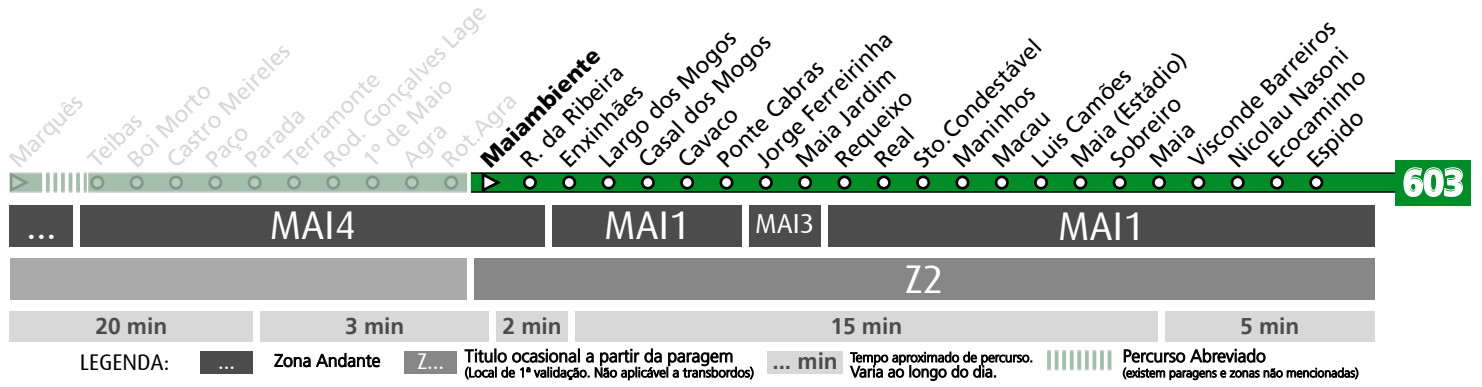

Horário na Paragem MAI AMBIENTE

MAMB1

DIAS ÚTEIS	TODO O ANO	6	7	8	9	10	11	12	13	14	15	16	17	18	19	20	21	22	23	24	h	
		20 55	43	22	03 47	26	05 43	23	03 43	23	03 38	16	01 46	26	09 54	40	34	34	34	34	34	minutos
SÁBADOS	TODO O ANO	6	7	8	9	10	11	12	13	14	15	16	17	18	19	20	21	22	23	24	h	
		39	42	42	42	42	42	42	42	42	42	42	42	40	40	38	34	34	31	34	minutos	
DOMINGOS E FERIADOS	TODO O ANO	6	7	8	9	10	11	12	13	14	15	16	17	18	19	20	21	22	23	24	h	
		38	39	40	40	40	40	40	40	40	40	40	40	40	40	39	34	34	34	34	minutos	

HORÁRIO EM TEMPO REAL

Atualizado em: 11/05/2026
Os horários podem variar em função de condições de circulação.