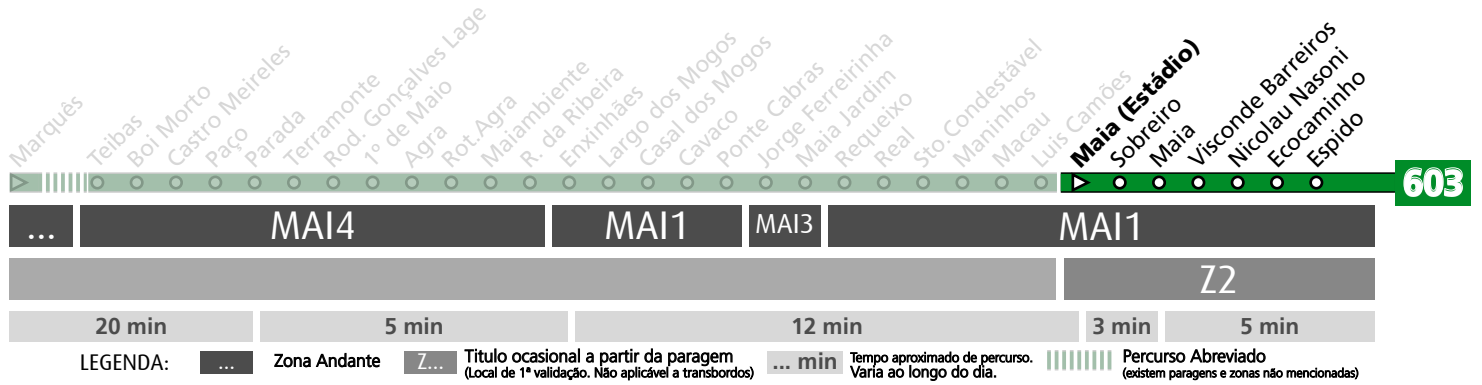

HORÁRIO EM TEMPO REAL

Atualizado em: 11/05/2026
Os horários podem variar em função de condições de circulação.

Horário na Paragem MAIA (ESTÁDIO)

MAIE2

DIAS ÚTEIS	TODO O ANO	6	7	8	9	10	11	12	13	14	15	16	17	18	19	20	21	22	23	24	h
		34 09 59	09	39	22	06 42	20 58	38	21	01 41	21 56	34	19	04 44	25	10 54	46	46	46	46	
SÁBADOS	TODO O ANO	6	7	8	9	10	11	12	13	14	15	16	17	18	19	20	21	22	23	24	h
		51	56	57	57	57	57	57	57	57	57	57	57	57	54	54	52	46	46	42	46
DOMINGOS E FERIADOS	TODO O ANO	6	7	8	9	10	11	12	13	14	15	16	17	18	19	20	21	22	23	24	h
		49	50	54	54	54	54	54	54	54	54	54	54	54	54	54	52	46	46	46	46