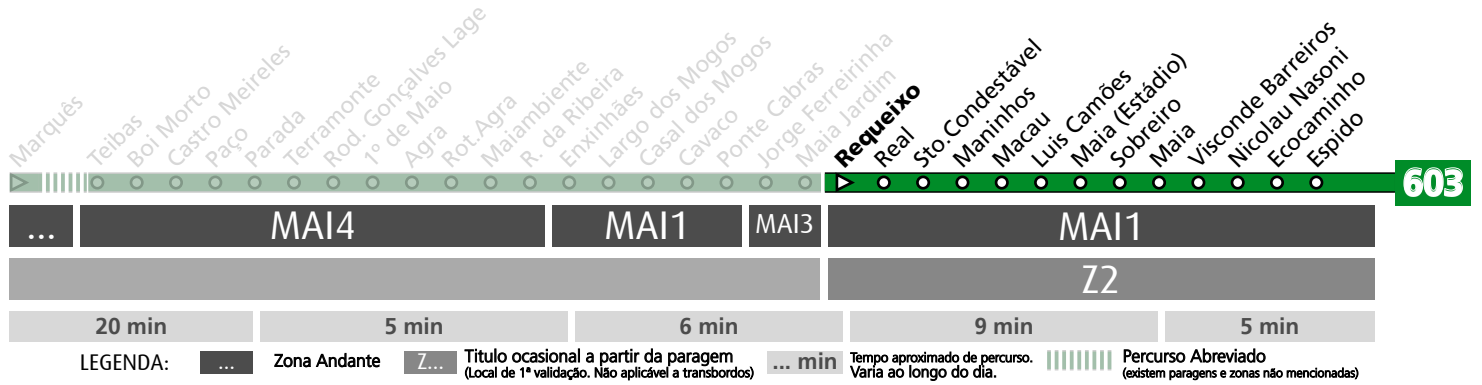

LEGENDA: ... Zona Andante Z... Título ocasional a partir da paragem (Local de 1ª validação. Não aplicável a transbordos) ... min Tempo aproximado de percurso. Varia ao longo do dia. ||||| Percurso Abreviado (existem paragens e zonas não mencionadas)

Horário na Paragem REQUEIXO

REQX1

DIAS ÚTEIS	TODO O ANO	6	7	8	9	10	11	12	13	14	15	16	17	18	19	20	21	22	23	24	h	
		28 52	03 52	33 59	15 59	36 52	14 52	32 54	14 54	34 49	14 57	27 57	12 57	37 57	19 57	03 48	41 48	41 48	41 48	41 48	41 48	minutos
SÁBADOS	TODO O ANO	6	7	8	9	10	11	12	13	14	15	16	17	18	19	20	21	22	23	24	h	
		46	50	51	51	51	51	51	51	51	51	51	51	51	48	48	46	41	41	38	41	minutos
DOMINGOS E FERIADOS	TODO O ANO	6	7	8	9	10	11	12	13	14	15	16	17	18	19	20	21	22	23	24	h	
		45	46	48	48	48	48	48	48	48	48	48	48	48	48	48	47	41	41	41	41	minutos

HORÁRIO EM TEMPO REAL

Atualizado em: 11/05/2026
Os horários podem variar em função de condições circulação.