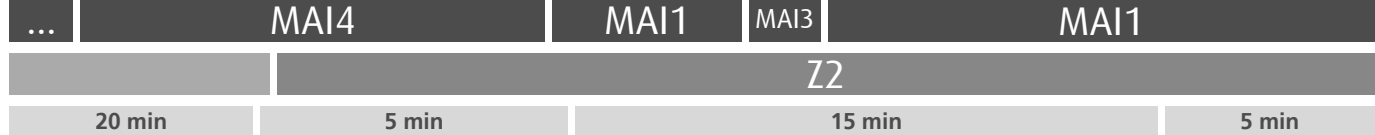

HORÁRIO EM TEMPO REAL

Atualizado em: 11/05/2026
Os horários podem variar em função de condições circulação.

LEGENDA: ... Zona Andante Z... Título ocasional a partir da paragem (Local de 1ª validação. Não aplicável a transbordos) ... min Tempo aproximado de percurso. Varia ao longo do dia. ||||| Percurso Abreviado (existem paragens e zonas não mencionadas)