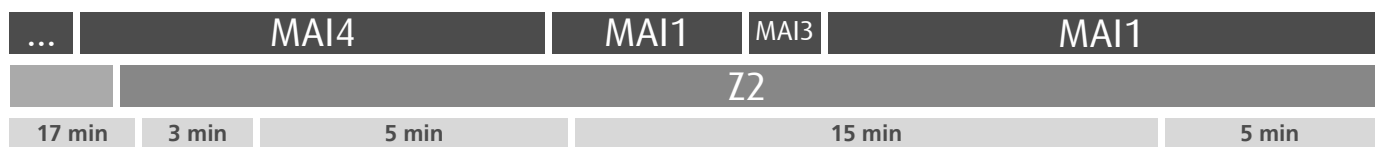

HORÁRIO EM TEMPO REAL

Atualizado em: 11/05/2026
Os horários podem variar em função de condições circulação.

603

Horário na Paragem TEIBAS

TEIB1

DIAS ÚTEIS	TODO O ANO	6	7	8	9	10	11	12	13	14	15	16	17	18	19	20	21	22	23	24	h
		12 47	34	12 53	37	17 56	34	14 54	34	14 54	29	07 51	36	16 59	46	32	27	27	27	27	27
SÁBADOS	TODO O ANO	6	7	8	9	10	11	12	13	14	15	16	17	18	19	20	21	22	23	24	h
33	35	35	35	35	35	35	35	35	35	35	35	35	34	34	32	27	27	25	27	minutos	
DOMINGOS E FERIADOS	TODO O ANO	6	7	8	9	10	11	12	13	14	15	16	17	18	19	20	21	22	23	24	h
32	33	34	34	34	34	34	34	34	34	34	34	34	34	34	33	27	27	27	27	minutos	

HORÁRIO EM TEMPO REAL

Atualizado em: 11/05/2026
Os horários podem variar em função de condições circulação.

LEGENDA: ... Zona Andante Z... Título ocasional a partir da paragem (Local de 1ª validação. Não aplicável a transbordos) ... min Tempo aproximado de percurso. Varia ao longo do dia. ||||| Percurso Abreviado (existem paragens e zonas não mencionadas)