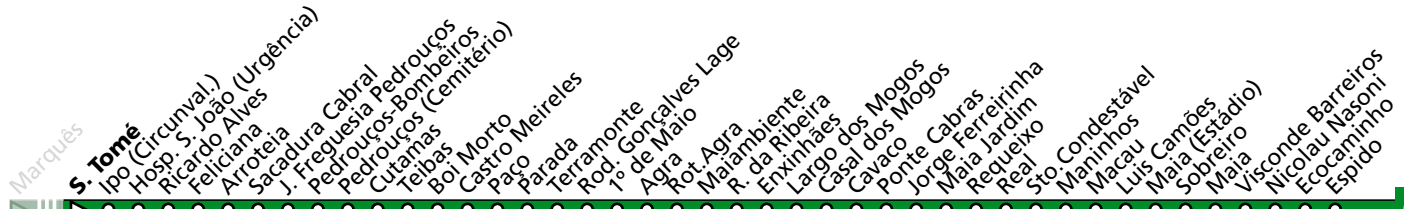

LEGENDA: ... Zona Andante Z... Título ocasional a partir da paragem (Local de 1ª validação. Não aplicável a transbordos) ... min Tempo aproximado de percurso. Varia ao longo do dia. ||||| Percurso Abreviado (existem paragens e zonas não mencionadas)

Horário na Paragem S. TOMÉ

ST3

DIAS ÚTEIS	TODO O ANO	6	7	8	9	10	11	12	13	14	15	16	17	18	19	20	21	22	23	24	h			
		03 38	20 58	39	23	03 43	23	03 43	23	03 43	23	03 43	18 55	36	19 59	43	32	20	18	18		18	18	minutos
SÁBADOS	TODO O ANO	6	7	8	9	10	11	12	13	14	15	16	17	18	19	20	21	22	23	24	h			
		24	25	25	25	25	25	25	25	25	25	25	25	25	24	24	23	18	18	16		18	minutos	
DOMINGOS E FERIADOS	TODO O ANO	6	7	8	9	10	11	12	13	14	15	16	17	18	19	20	21	22	23	24	h			
		23	24	24	24	24	24	24	24	24	24	24	24	24	24	24	18	18	18	18		minutos		

HORÁRIO EM TEMPO REAL

Atualizado em: 11/05/2026
Os horários podem variar em função de condições circulação.