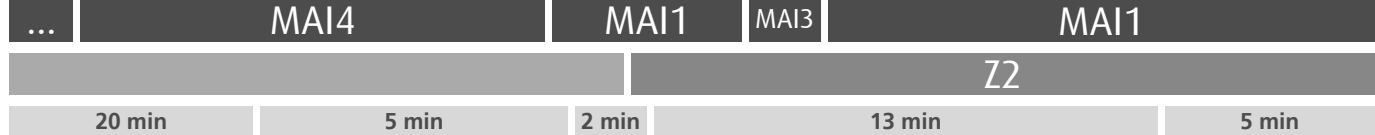

LEGENDA: ... Zona Andante Z... Título ocasional a partir da paragem (Local de 1ª validação. Não aplicável a transbordos) ... min Tempo aproximado de percurso. Varia ao longo do dia. ||||| Percurso Abreviado (existem paragens e zonas não mencionadas)

Horário na Paragem CASAL DOS MOGOS

CMGS2

DIAS ÚTEIS	TODO O ANO	6	7	8	9	10	11	12	13	14	15	16	17	18	19	20	21	22	23	24	h	
		24 59	47	27	08 52	30	09 47	27	07 47	27	07 42	20	05 50	30	13 58	44	37	37	37	37	37	minutos
SÁBADOS	TODO O ANO	6	7	8	9	10	11	12	13	14	15	16	17	18	19	20	21	22	23	24	h	
42	46	46	46	46	46	46	46	46	46	46	46	46	44	44	42	37	37	34	37	minutos		
DOMINGOS E FERIADOS	TODO O ANO	6	7	8	9	10	11	12	13	14	15	16	17	18	19	20	21	22	23	24	h	
41	42	44	44	44	44	44	44	44	44	44	44	44	44	44	42	37	37	37	37	minutos		

HORÁRIO EM TEMPO REAL

Atualizado em: 11/05/2026
Os horários podem variar em função de condições circulação.