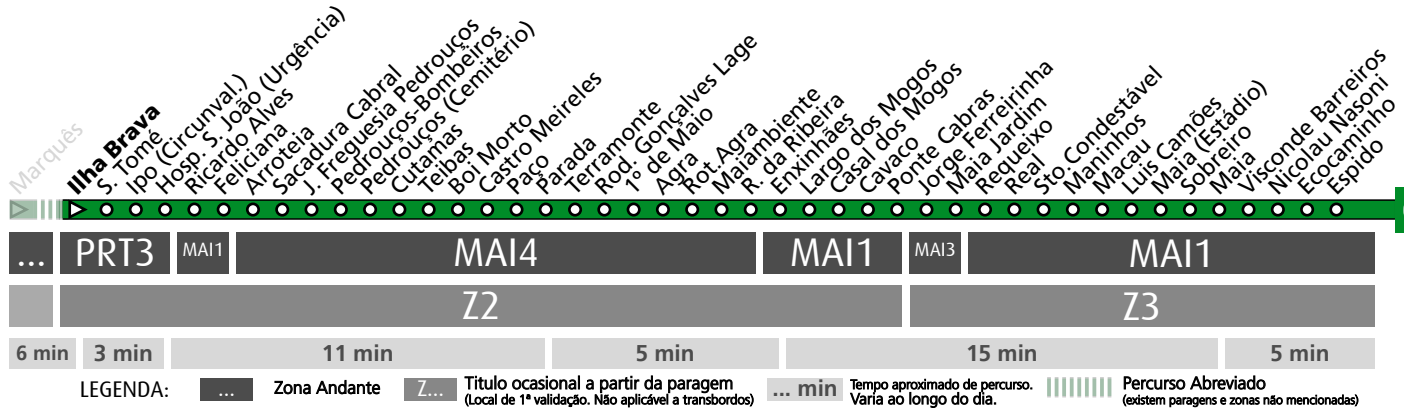

HORÁRIO EM TEMPO REAL

Atualizado em: 11/05/2026
Os horários podem variar em função de condições de circulação.

LEGENDA: ... Zona Andante Z... Título ocasional a partir da paragem (Local de 1ª validação. Não aplicável a transbordos) ... min Tempo aproximado de percurso. Varia ao longo do dia. ||||| Percurso Abreviado (existem paragens e zonas não mencionadas)

Horário na Paragem I.S.E.P.

ISEP1

DIAS ÚTEIS	TODO O ANO	6	7	8	9	10	11	12	13	14	15	16	17	18	19	20	21	22	23	24	h
		01 36	19 56	38	22	02 42	22 42	02	22	02 42	22	02 42	17 53	34	16 56	41	29	18	16	16	16
SÁBADOS	TODO O ANO	6	7	8	9	10	11	12	13	14	15	16	17	18	19	20	21	22	23	24	h
		22	23	23	23	23	23	23	23	23	23	23	23	23	22	22	22	16	16	15	16
DOMINGOS E FERIADOS	TODO O ANO	6	7	8	9	10	11	12	13	14	15	16	17	18	19	20	21	22	23	24	h
		22	22	22	22	22	22	22	22	22	22	22	22	22	22	22	22	16	16	16	16

HORÁRIO EM TEMPO REAL

Atualizado em: 11/05/2026
Os horários podem variar em função de condições de circulação.

Horário na Paragem ILHA BRAVA

IB3

DIAS ÚTEIS	TODO O ANO	6	7	8	9	10	11	12	13	14	15	16	17	18	19	20	21	22	23	24	h
		02 37	20 57	39	23	03 43	23	03 43	23	03 43	23	03 43	18 54	35	18 58	42	31	19	17	17	
SÁBADOS	TODO O ANO	6	7	8	9	10	11	12	13	14	15	16	17	18	19	20	21	22	23	24	h
		23	24	24	24	24	24	24	24	24	24	24	24	24	23	23	22	17	17	15	
DOMINGOS E FERIADOS	TODO O ANO	6	7	8	9	10	11	12	13	14	15	16	17	18	19	20	21	22	23	24	h
		22	23	23	23	23	23	23	23	23	23	23	23	23	23	23	23	17	17	17	