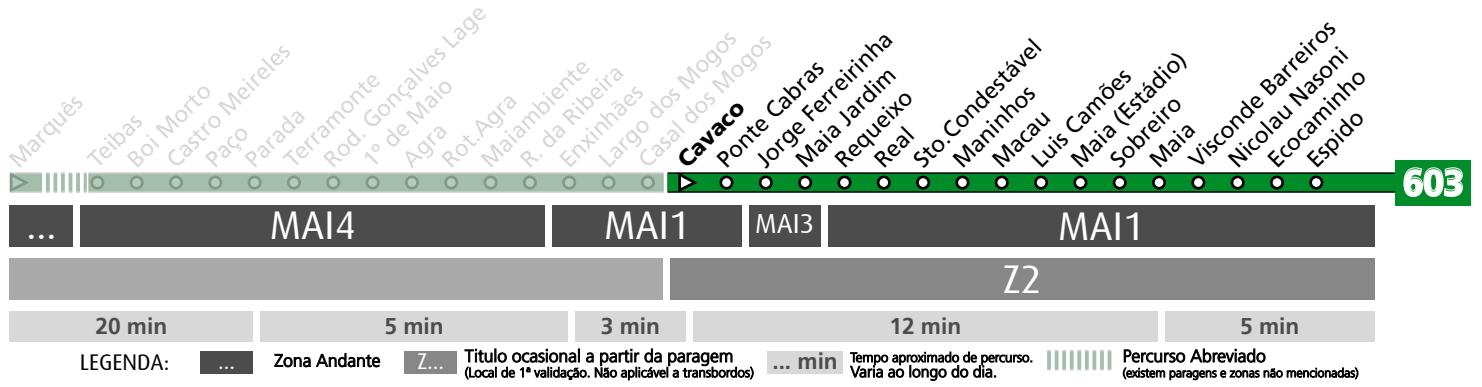

Horário na Paragem CAVACO

DIAS ÚTEIS	TODO O ANO	6	7	8	9	10	11	12	13	14	15	16	17	18	19	20	21	22	23	24	h	
		25 48	00	28	10 54	31	10 48	28	09 49	29	09 44	22	07 52	32	14 59	45	38	38	38	38	38	minutos
SÁBADOS	TODO O ANO	6	7	8	9	10	11	12	13	14	15	16	17	18	19	20	21	22	23	24	h	
		43	47	47	47	47	47	47	47	47	47	47	47	45	45	43	38	38	35	38	minutos	
DOMINGOS E FERIADOS	TODO O ANO	6	7	8	9	10	11	12	13	14	15	16	17	18	19	20	21	22	23	24	h	
		42	43	45	45	45	45	45	45	45	45	45	45	45	45	43	38	38	38	38	minutos	

HORÁRIO EM TEMPO REAL

Atualizado em: 11/05/2026
Os horários podem variar em função de condições de circulação.