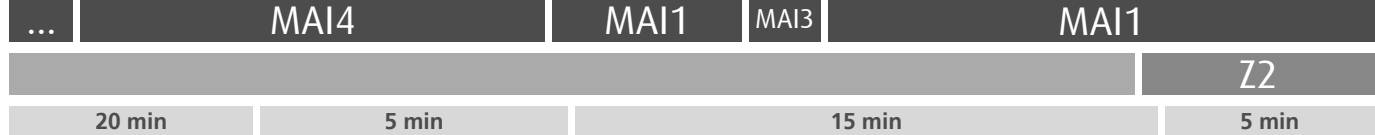

LEGENDA: ... Zona Andante Z... Título ocasional a partir da paragem (Local de 1ª validação. Não aplicável a transbordos) ... min Tempo aproximado de percurso. Varia ao longo do dia. ||||| Percurso Abreviado (existem paragens e zonas não mencionadas)

Horário na Paragem MAIA

MAIA

DIAS ÚTEIS	TODO O ANO	6	7	8	9	10	11	12	13	14	15	16	17	18	19	20	21	22	23	24	h	
		37	12	02	26	10	23	01	25	05	25	00	23	08	29	13	49	49	49	49		minutos
				43		46		41		45		38		48		57						
SÁBADOS	TODO O ANO	6	7	8	9	10	11	12	13	14	15	16	17	18	19	20	21	22	23	24	h	
		54	59		00	00	00	00	00	00	00	00	00	00	00	57	55	49	49	45	49	minutos
														57								
DOMINGOS E FERIADOS	TODO O ANO	6	7	8	9	10	11	12	13	14	15	16	17	18	19	20	21	22	23	24	h	
		52	53	57	57	57	57	57	57	57	57	57	57	57	57	55	49	49	49	49		minutos

HORÁRIO EM TEMPO REAL

Atualizado em: 11/05/2026
Os horários podem variar em função de condições circulação.