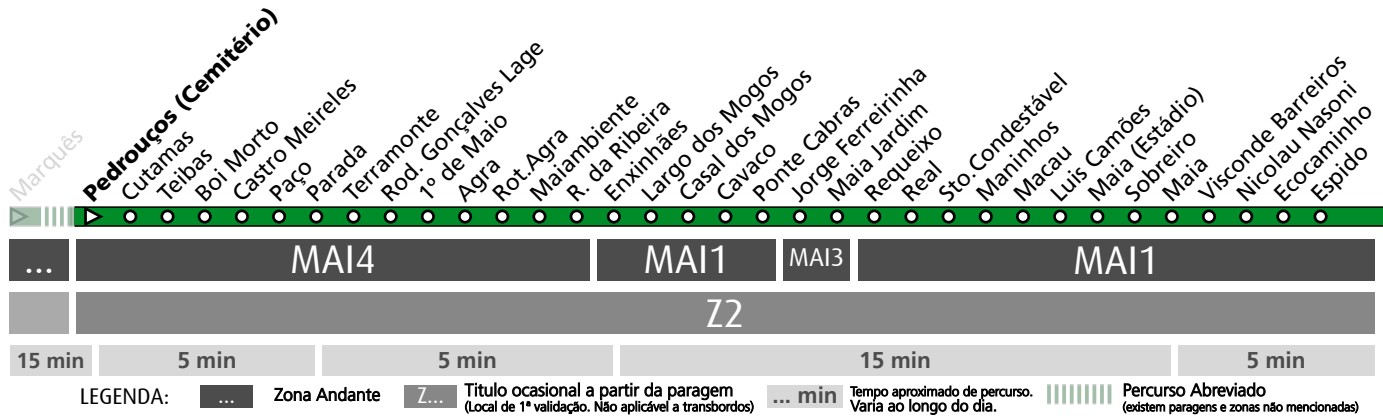

HORÁRIO EM TEMPO REAL

Atualizado em: 11/05/2026
Os horários podem variar em função de condições de circulação.

Horário na Paragem PEDROUÇOS-BOMBEIROS

PDB1

DIAS ÚTEIS	TODO O ANO	6	7	8	9	10	11	12	13	14	15	16	17	18	19	20	21	22	23	24	h
		09 44	30	08 49	33	13 52	31	11 51	31	11 51	26	04 47	31	11 55	42	29	24	24	24	24	24
SÁBADOS	TODO O ANO	6	7	8	9	10	11	12	13	14	15	16	17	18	19	20	21	22	23	24	h
30	32	32	32	32	32	32	32	32	32	32	32	32	31	31	29	24	24	22	24	minutos	
DOMINGOS E FERIADOS	TODO O ANO	6	7	8	9	10	11	12	13	14	15	16	17	18	19	20	21	22	23	24	h
29	30	31	31	31	31	31	31	31	31	31	31	31	31	31	30	24	24	24	24	minutos	

HORÁRIO EM TEMPO REAL

Atualizado em: 11/05/2026
Os horários podem variar em função de condições circulação.

LEGENDA: ... Zona Andante Z... Título ocasional a partir da paragem (Local de 1ª validação. Não aplicável a transbordos) ... min Tempo aproximado de percurso. Varia ao longo do dia. ||||| Percurso Abreviado (existem paragens e zonas não mencionadas)