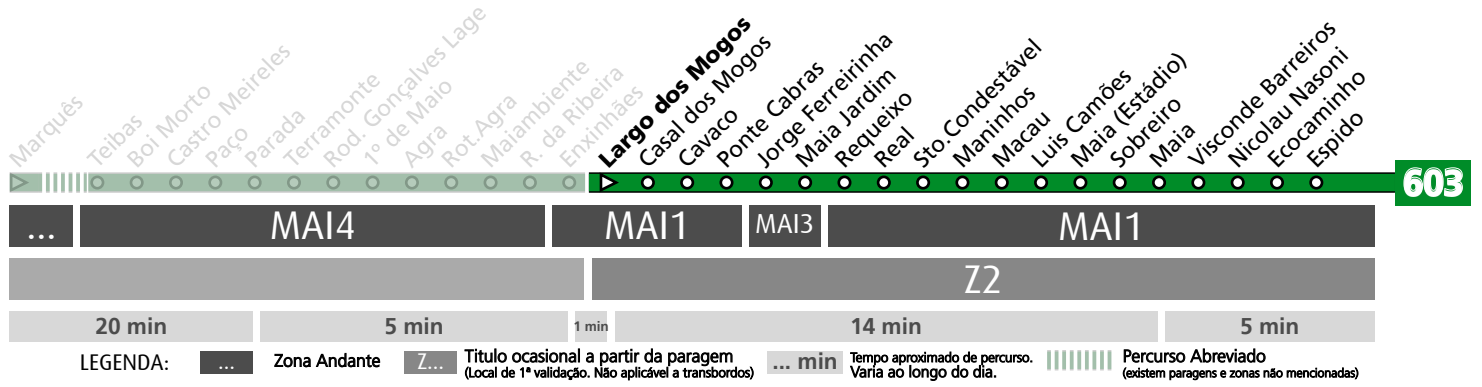

Horário na Paragem LARGO DOS MOGOS

LMG2

DIAS ÚTEIS	TODO O ANO	6	7	8	9	10	11	12	13	14	15	16	17	18	19	20	21	22	23	24	h	
		23 58	46	26	07 51	29	08 46	26	06 46	26	06 41	19	04 49	29	12 57	43	37	37	37	37	37	minutos
SÁBADOS	TODO O ANO	6	7	8	9	10	11	12	13	14	15	16	17	18	19	20	21	22	23	24	h	
42	45	45	45	45	45	45	45	45	45	45	45	45	43	43	41	37	37	34	37	minutos		
DOMINGOS E FERIADOS	TODO O ANO	6	7	8	9	10	11	12	13	14	15	16	17	18	19	20	21	22	23	24	h	
41	42	43	43	43	43	43	43	43	43	43	43	43	43	43	42	37	37	37	37	minutos		

HORÁRIO EM TEMPO REAL

Atualizado em: 11/05/2026
Os horários podem variar em função de condições de circulação.