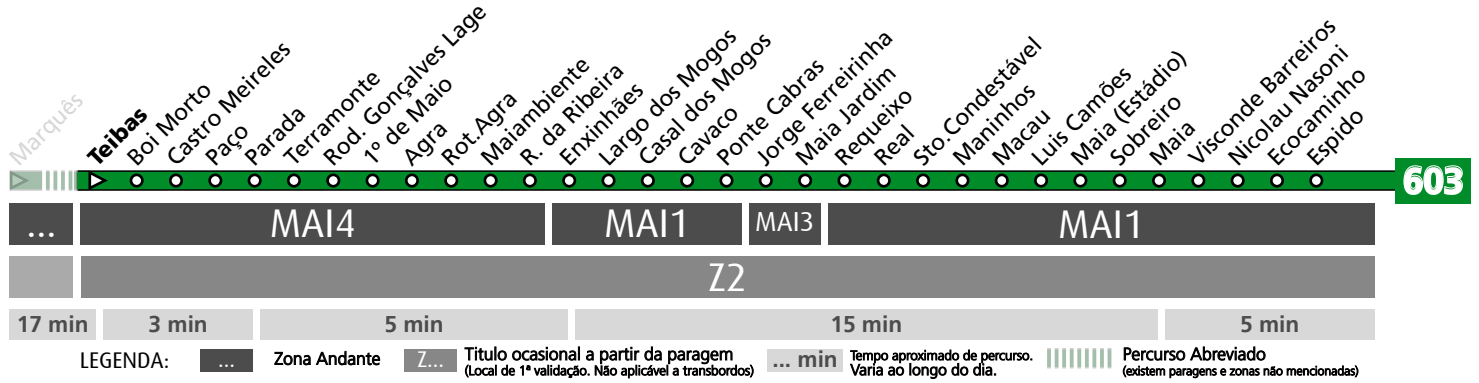

HORÁRIO EM TEMPO REAL

Atualizado em: 11/05/2026
Os horários podem variar em função de condições circulação.

603

Horário na Paragem TEIBAS

TEIB1

DIAS ÚTEIS	TODO O ANO	6	7	8	9	10	11	12	13	14	15	16	17	18	19	20	21	22	23	24	h
		12 47	34	12 53	37	17 56	34	14 54	34	14 54	29	07 51	36	16 59	46	32	27	27	27	27	27
SÁBADOS	TODO O ANO	6	7	8	9	10	11	12	13	14	15	16	17	18	19	20	21	22	23	24	h
33	35	35	35	35	35	35	35	35	35	35	35	35	34	34	32	27	27	25	27	minutos	
DOMINGOS E FERIADOS	TODO O ANO	6	7	8	9	10	11	12	13	14	15	16	17	18	19	20	21	22	23	24	h
32	33	34	34	34	34	34	34	34	34	34	34	34	34	34	33	27	27	27	27	minutos	