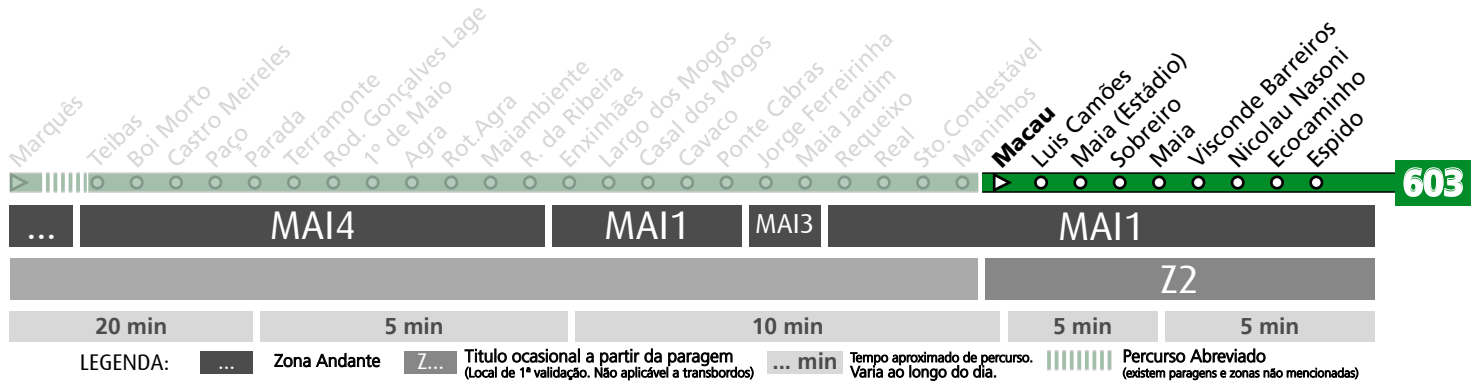

Horário na Paragem MACAU

MCAU4

DIAS ÚTEIS	TODO O ANO	6	7	8	9	10	11	12	13	14	15	16	17	18	19	20	21	22	23	24	h
		32 56	07 56	37	20	04 40	18 56	36	19 59	39	19 54	32	17	02 42	23	07 52	45	45	45	45	minutos
SÁBADOS	TODO O ANO	6	7	8	9	10	11	12	13	14	15	16	17	18	19	20	21	22	23	24	h
		50	54	55	55	55	55	55	55	55	55	55	55	52	52	50	45	45	41	45	minutos
DOMINGOS E FERIADOS	TODO O ANO	6	7	8	9	10	11	12	13	14	15	16	17	18	19	20	21	22	23	24	h
		48	49	52	52	52	52	52	52	52	52	52	52	52	52	50	45	45	45	45	minutos

HORÁRIO EM TEMPO REAL

Atualizado em: 11/05/2026
Os horários podem variar em função de condições circulação.