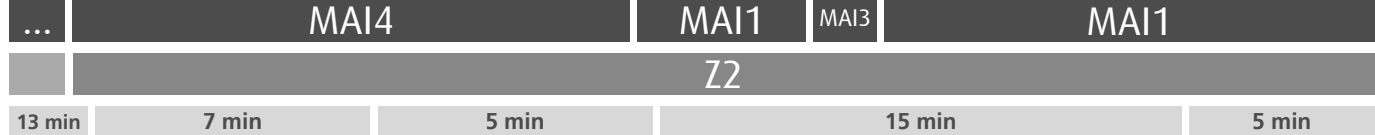

HORÁRIO EM TEMPO REAL

Atualizado em: 11/05/2026
Os horários podem variar em função de condições circulação.

LEGENDA: ... Zona Andante Z... Título ocasional a partir da paragem (Local de 1ª validação. Não aplicável a transbordos) ... min Tempo aproximado de percurso. Varia ao longo do dia. ||||| Percurso Abreviado (existem paragens e zonas não mencionadas)

Horário na Paragem SACADURA CABRAL

SCAB1

DIAS ÚTEIS	TODO O ANO	6	7	8	9	10	11	12	13	14	15	16	17	18	19	20	21	22	23	24	h
		08 43	28	06 47	31	11 50	30	10 50	30	10 50	25	02 45	29	09 52	40	27	23	23	23	23	23
SÁBADOS	TODO O ANO	6	7	8	9	10	11	12	13	14	15	16	17	18	19	20	21	22	23	24	h
29	31	31	31	31	31	31	31	31	31	31	31	31	29	29	28	23	23	21	23	minutos	
DOMINGOS E FERIADOS	TODO O ANO	6	7	8	9	10	11	12	13	14	15	16	17	18	19	20	21	22	23	24	h
28	29	29	29	29	29	29	29	29	29	29	29	29	29	29	29	23	23	23	23	minutos	