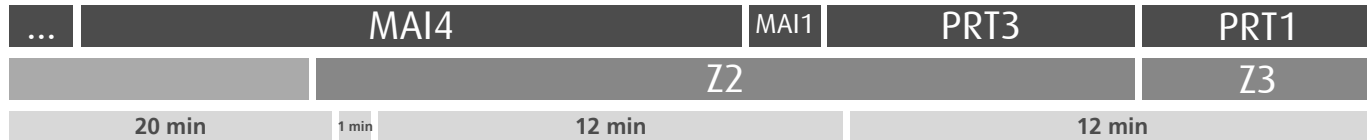

LEGENDA: ... Zona Andante Z... Título ocasional a partir da paragem (Local de 1ª validação. Não aplicável a transbordos) ... min Tempo aproximado de percurso. Varia ao longo do dia. ||||| Percurso Abreviado (existem paragens e zonas não mencionadas)

Horário na Paragem TERRAMONTE

TRM2

DIAS ÚTEIS	TODO O ANO	6	7	8	9	10	11	12	13	14	15	16	17	18	19	20	21	22	23	24	h	
		04 51	32	08 48	28	07 45	21 58	36	20	01 41	21	04 39	19	09 52	27	08 48^a	32	32	32	32	32	minutos
SÁBADOS	TODO O ANO	6	7	8	9	10	11	12	13	14	15	16	17	18	19	20	21	22	23	24	h	
		29	29	29	29	29	29	29	29	29	29	29	29	29	29	29	30	32	32	32	32	minutos
DOMINGOS E FERIADOS	TODO O ANO	6	7	8	9	10	11	12	13	14	15	16	17	18	19	20	21	22	23	24	h	
		29	29	30	30	30	30	30	30	29	29	29	30	30	29	29	32	32	32	32	32	minutos

HORÁRIO EM TEMPO REAL

(a) destino HOSP. S. JOÃO (CIRCUNVALAÇÃO)

Atualizado em: 11/05/2026
Os horários podem variar em função de condições de circulação.