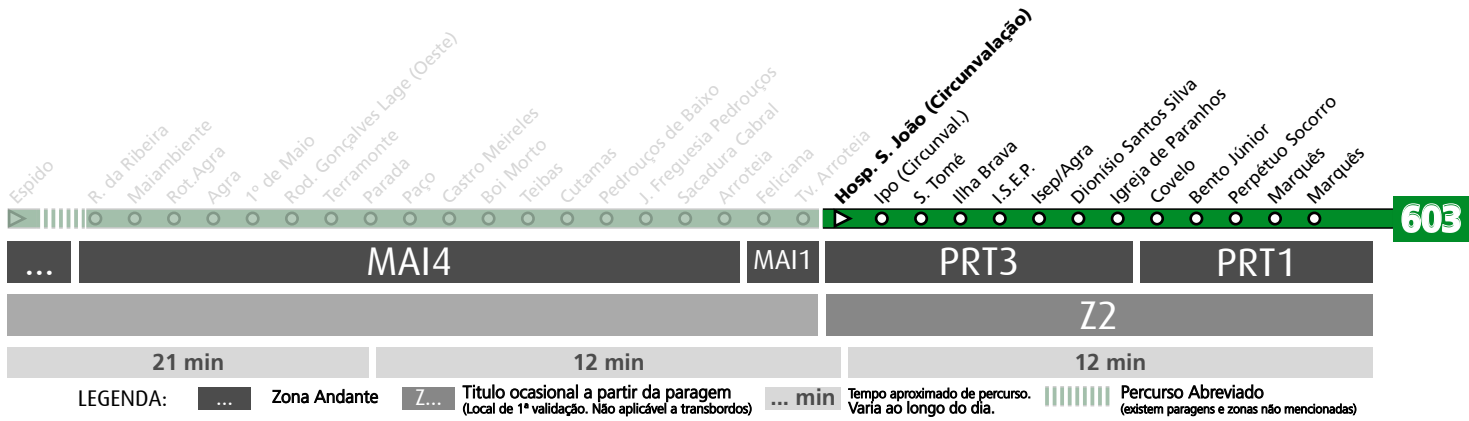

Horário na Paragem TV. ARROTEIA

TARR2

DIAS ÚTEIS	TODO O ANO	6	7	8	9	10	11	12	13	14	15	16	17	18	19	20	21	22	23	24	h
		14 47	03 47	27 47	07 47	25 59	35	12 49	34	15 55	35	18 53	33	23	06 40	20 59 ^a	42	42	42	42	42
SÁBADOS	TODO O ANO	6	7	8	9	10	11	12	13	14	15	16	17	18	19	20	21	22	23	24	h
39	41	41	41	41	41	41	41	41	41	41	41	41	41	41	40	40	40	42	42	42	minutos
DOMINGOS E FERIADOS	TODO O ANO	6	7	8	9	10	11	12	13	14	15	16	17	18	19	20	21	22	23	24	h
39	39	41	41	41	41	41	41	41	41	41	41	41	41	41	40	39	42	42	42	42	minutos

HORÁRIO EM TEMPO REAL

(a) destino HOSP. S. JOÃO (CIRCUNVALAÇÃO)

Atualizado em: 11/05/2026
Os horários podem variar em função de condições de circulação.

Horário na Paragem HOSP. S. JOÃO (CIRCUNVALAÇÃO)

HSJ12