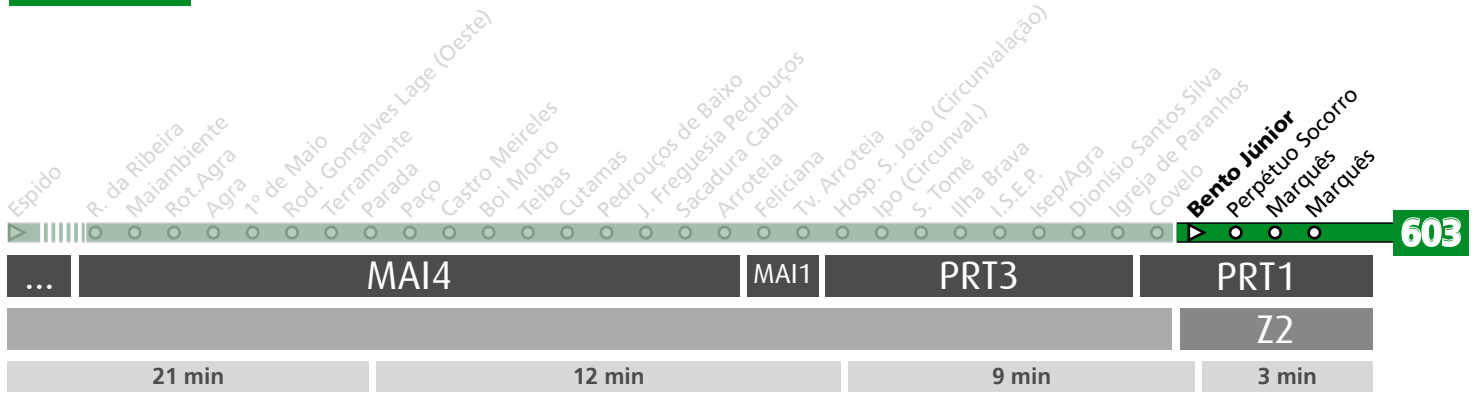

Horário na Paragem BENTO JÚNIOR

BJ1

DIAS ÚTEIS	TODO O ANO	6	7	8	9	10	11	12	13	14	15	16	17	18	19	20	21	22	23	24	h	
		23	15	01	25	05	12	25	02	28	10	35	14	44	23	35	54	54	54	54	54	minutos
SÁBADOS	TODO O ANO	6	7	8	9	10	11	12	13	14	15	16	17	18	19	20	21	22	23	24	h	
		48	52	52	52	52	52	52	52	52	52	52	52	52	50	49	49	54	54	54	minutos	
DOMINGOS E FERIADOS	TODO O ANO	6	7	8	9	10	11	12	13	14	15	16	17	18	19	20	21	22	23	24	h	
		48	49	52	52	52	52	52	52	52	52	52	52	52	50	49	54	54	54	54	minutos	

HORÁRIO EM TEMPO REAL

Atualizado em: 11/05/2026
Os horários podem variar em função de condições circulação.