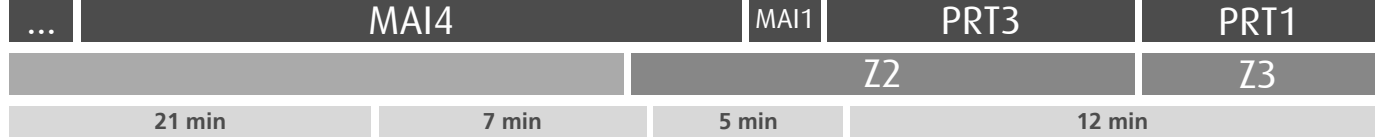

LEGENDA: ... Zona Andante Z... Título ocasional a partir da paragem (Local de 1ª validação. Não aplicável a transbordos) ... min Tempo aproximado de percurso. Varia ao longo do dia. ||||| Percurso Abreviado (existem paragens e zonas não mencionadas)

Horário na Paragem J. FREGUESIA PEDROUÇOS

JFPD2

DIAS ÚTEIS	TODO O ANO	6	7	8	9	10	11	12	13	14	15	16	17	18	19	20	21	22	23	24	h
		11 59	42	21	01 41	19 54	30	07 45	29	10 50	30	13 48	28	18	01 36	16 56^a	39	39	39	39	minutos
SÁBADOS	TODO O ANO	6	7	8	9	10	11	12	13	14	15	16	17	18	19	20	21	22	23	24	h
36	37	37	37	37	37	37	37	37	37	37	37	37	37	37	37	37	39	39	39	minutos	
DOMINGOS E FERIADOS	TODO O ANO	6	7	8	9	10	11	12	13	14	15	16	17	18	19	20	21	22	23	24	h
36	36	38	38	38	38	38	38	38	37	37	37	38	38	37	36	39	39	39	39	minutos	

HORÁRIO EM TEMPO REAL

(a) destino HOSP. S. JOÃO (CIRCUNVALAÇÃO)

Atualizado em: 11/05/2026
Os horários podem variar em função de condições de circulação.