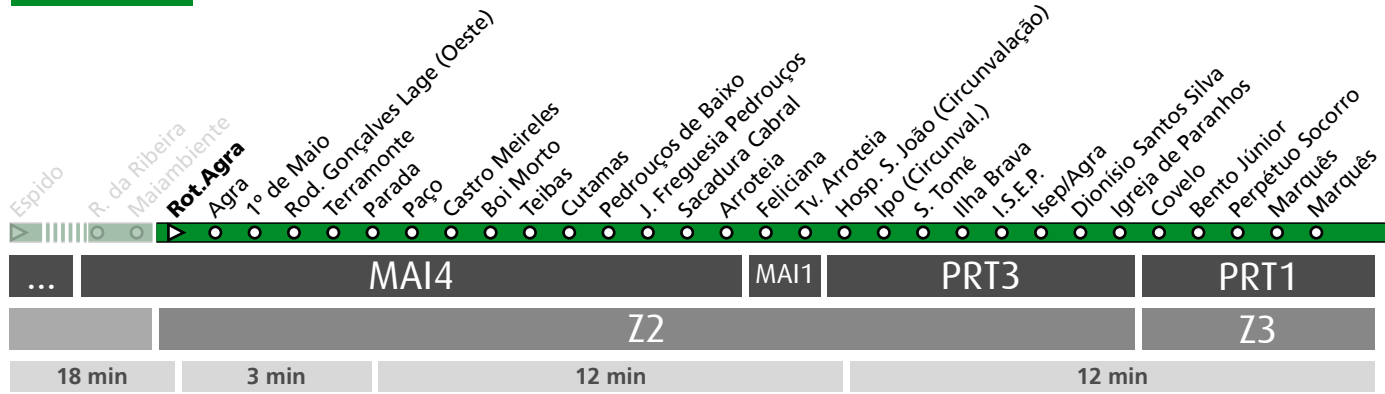

HORÁRIO EM TEMPO REAL

(a) destino HOSP. S. JOÃO (CIRCUNVALAÇÃO)

Atualizado em: 11/05/2026
Os horários podem variar em função de condições circulação.

Horário na Paragem R. DA RIBEIRA

RIBE2

DIAS ÚTEIS	TODO O ANO	6	7	8	9	10	11	12	13	14	15	16	17	18	19	20	21	22	23	24	h
		00 47	27 59	39	19 58	40	16 53	31	15 56	36	16 59	34	14	01 45	21	03 43 ^a	28	28	28	28	28
SÁBADOS	TODO O ANO	6	7	8	9	10	11	12	13	14	15	16	17	18	19	20	21	22	23	24	h
25	25	25	25	25	25	25	25	25	25	25	25	25	25	25	25	25	27	28	28	28	minutos
DOMINGOS E FERIADOS	TODO O ANO	6	7	8	9	10	11	12	13	14	15	16	17	18	19	20	21	22	23	24	h
25	25	26	26	26	26	26	26	26	25	25	25	26	26	25	25	28	28	28	28	minutos	

HORÁRIO EM TEMPO REAL

(a) destino HOSP. S. JOÃO (CIRCUNVALAÇÃO)

Atualizado em: 11/05/2026
Os horários podem variar em função de condições circulação.

Horário na Paragem MAIAMBIENTE

MAMB2

DIAS ÚTEIS	TODO O ANO	6	7	8	9	10	11	12	13	14	15	16	17	18	19	20	21	22	23	24	h
		01 47	28	01 41	21 41	00 54	17 54	32	16 57	37	17	00 35	15	03 46	22	04 44 ^a	28	28	28	28	28
SÁBADOS	TODO O ANO	6	7	8	9	10	11	12	13	14	15	16	17	18	19	20	21	22	23	24	h
		26	26	26	26	26	26	26	26	26	26	26	26	26	26	26	26	28	28	28	28
DOMINGOS E FERIADOS	TODO O ANO	6	7	8	9	10	11	12	13	14	15	16	17	18	19	20	21	22	23	24	h
		26	26	27	27	27	27	27	27	26	26	26	27	27	26	26	28	28	28	28	28

HORÁRIO EM TEMPO REAL

(a) destino HOSP. S. JOÃO (CIRCUNVALAÇÃO)

Atualizado em: 11/05/2026
Os horários podem variar em função de condições de circulação.

LEGENDA: ... Zona Andante Z... Título ocasional a partir da paragem (Local de 1ª validação. Não aplicável a transbordos) ... min Tempo aproximado de percurso. Varia ao longo do dia. ||||| Percurso Abreviado (existem paragens e zonas não mencionadas)