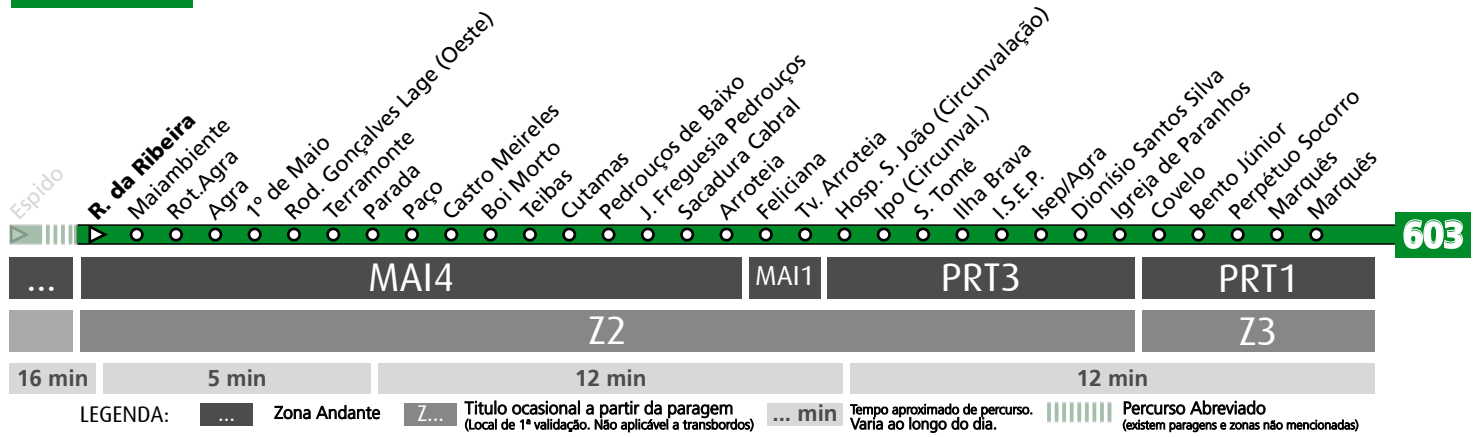

HORÁRIO EM TEMPO REAL

(a) destino HOSP. S. JOÃO (CIRCUNVALAÇÃO)

Atualizado em: 11/05/2026
Os horários podem variar em função de condições circulação.

Horário na Paragem R. DA RIBEIRA

RIBE2

DIAS ÚTEIS	TODO O ANO	6	7	8	9	10	11	12	13	14	15	16	17	18	19	20	21	22	23	24	h
		00 47	27 59	39	19 58	40	16 53	31	15 56	36	16 59	34	14	01 45	21	03 43 ^a	28	28	28	28	28
SÁBADOS	TODO O ANO	6	7	8	9	10	11	12	13	14	15	16	17	18	19	20	21	22	23	24	h
25	25	25	25	25	25	25	25	25	25	25	25	25	25	25	25	25	27	28	28	28	minutos
DOMINGOS E FERIADOS	TODO O ANO	6	7	8	9	10	11	12	13	14	15	16	17	18	19	20	21	22	23	24	h
25	25	26	26	26	26	26	26	26	25	25	25	26	26	25	25	28	28	28	28	minutos	