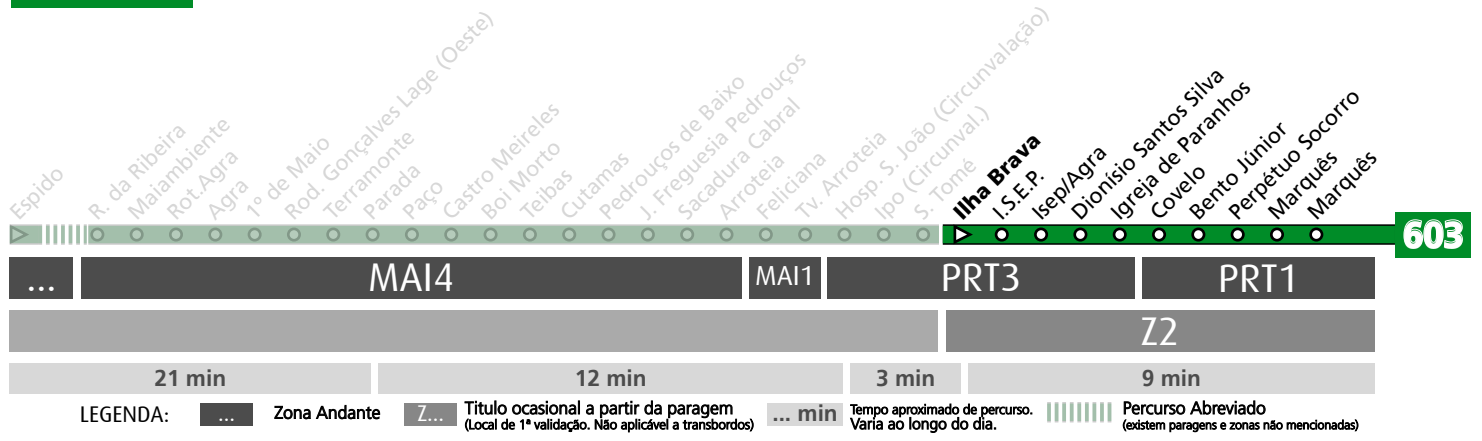

HORÁRIO EM TEMPO REAL

Atualizado em: 11/05/2026
Os horários podem variar em função de condições circulação.

Horário na Paragem ILHA BRAVA

IB2

DIAS ÚTEIS	TODO O ANO	6	7	8	9	10	11	12	13	14	15	16	17	18	19	20	21	22	23	24	h
		18 53	08 53	35	15 55	33	04 40	17 54	39	20	01 41	25	01 41	31	13 46	26	47	47	47	47	47
SÁBADOS	TODO O ANO	6	7	8	9	10	11	12	13	14	15	16	17	18	19	20	21	22	23	24	h
		43	46	46	46	46	46	46	46	46	46	46	46	46	46	44	44	44	47	47	47
DOMINGOS E FERIADOS	TODO O ANO	6	7	8	9	10	11	12	13	14	15	16	17	18	19	20	21	22	23	24	h
		43	43	46	46	46	46	46	46	46	46	46	46	46	46	44	43	47	47	47	47