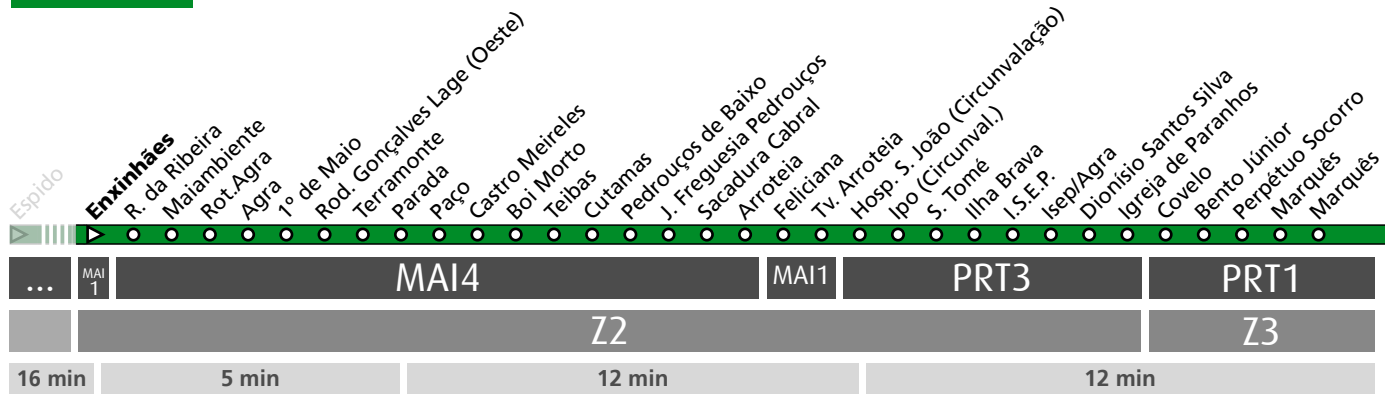

HORÁRIO EM TEMPO REAL

(a) destino HOSP. S. JOÃO (CIRCUNVALAÇÃO)

Atualizado em: 11/05/2026
Os horários podem variar em função de condições circulação.

Horário na Paragem LARGO DOS MOGOS

LMG1

DIAS ÚTEIS	TODO O ANO	5	6	7	8	9	10	11	12	13	14	15	16	17	18	19	20	21	22	23	24	h
		59	44	24	35	15	37	13	28	12	33	13	31	11	42	18	00	25	25	25	25	minutos
				55	55	50	53	56	58	40 ^a												
SÁBADOS	TODO O ANO	5	6	7	8	9	10	11	12	13	14	15	16	17	18	19	20	21	22	23	24	h
		24	24	24	24	24	24	24	24	24	24	24	24	24	24	24	24	25	25	25	25	minutos
DOMINGOS E FERIADOS	TODO O ANO	5	6	7	8	9	10	11	12	13	14	15	16	17	18	19	20	21	22	23	24	h
		24	24	24	24	24	24	24	24	24	24	24	24	24	24	24	24	25	25	25	25	minutos

HORÁRIO EM TEMPO REAL

(a) destino HOSP. S. JOÃO (CIRCUNVALAÇÃO)

Atualizado em: 11/05/2026
Os horários podem variar em função de condições circulação.

MAI 1	MAI4	MAI1	PRT3	PRT1
	Z2			Z3
16 min	5 min	12 min	12 min	