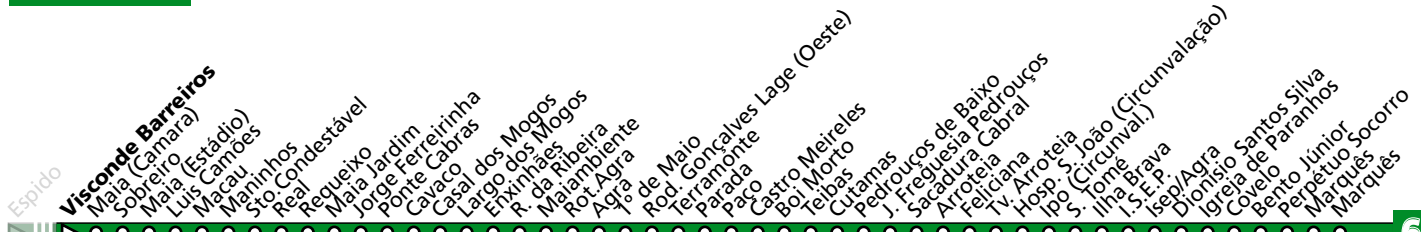

LEGENDA: ... Zona Andante Z... Título ocasional a partir da paragem (Local de 1ª validação. Não aplicável a transbordos) ... min Tempo aproximado de percurso. Varia ao longo do dia. ||||| Percurso Abreviado (existem paragens e zonas não mencionadas)

Horário na Paragem VISCONDE BARREIROS

VBR1

DIAS ÚTEIS	TODO O ANO	5	6	7	8	9	10	11	12	13	14	15	16	17	18	19	20	21	22	23	24	h	
		49	34	12	21	01	26	02	17	00	21	01	17	42	27	06	30^a	15	15	15	15		minutos
		41		43		39		41		42	56		50										
SÁBADOS	TODO O ANO	5	6	7	8	9	10	11	12	13	14	15	16	17	18	19	20	21	22	23	24	h	
		14	14	14	14	14	14	14	14	14	14	14	14	14	14	14	14	14	15	15	15		minutos
DOMINGOS E FERIADOS	TODO O ANO	5	6	7	8	9	10	11	12	13	14	15	16	17	18	19	20	21	22	23	24	h	
		14	14	14	14	14	14	14	14	14	14	14	14	14	14	14	14	15	15	15	15		minutos

HORÁRIO EM TEMPO REAL

(a) destino HOSP. S. JOÃO (CIRCUNVALAÇÃO)

Atualizado em: 11/05/2026
Os horários podem variar em função de condições de circulação.