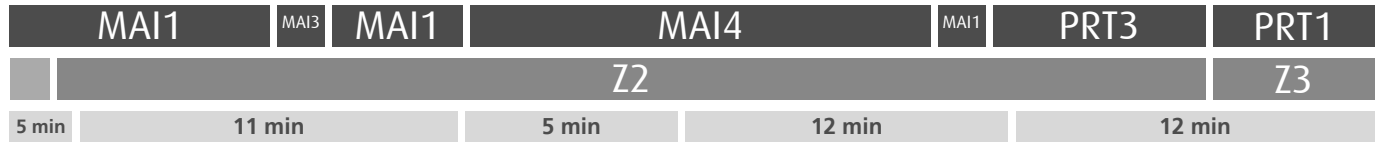

LEGENDA: ... Zona Andante Z... Título ocasional a partir da paragem (Local de 1ª validação. Não aplicável a transbordos) ... min Tempo aproximado de percurso. Varia ao longo do dia. ||||| Percurso Abreviado (existem paragens e zonas não mencionadas)

Horário na Paragem SOBREIRO

SBO2

DIAS ÚTEIS	TODO O ANO	5	6	7	8	9	10	11	12	13	14	15	16	17	18	19	20	21	22	23	24	h	
		50	35	13	22	02	27	03	18	01	22	02	18	43	28	07	31^a	16	16	16	16	minutos	
				42	44	40	42	43	57														
SÁBADOS	TODO O ANO	5	6	7	8	9	10	11	12	13	14	15	16	17	18	19	20	21	22	23	24	h	
		15	15	15	15	15	15	15	15	15	15	15	15	15	15	15	15	15	15	16	16	16	minutos
DOMINGOS E FERIADOS	TODO O ANO	5	6	7	8	9	10	11	12	13	14	15	16	17	18	19	20	21	22	23	24	h	
		15	15	15	15	15	15	15	15	15	15	15	15	15	15	15	15	15	16	16	16	16	minutos

HORÁRIO EM TEMPO REAL

(a) destino HOSP. S. JOÃO (CIRCUNVALAÇÃO)

Atualizado em: 11/05/2026
Os horários podem variar em função de condições de circulação.