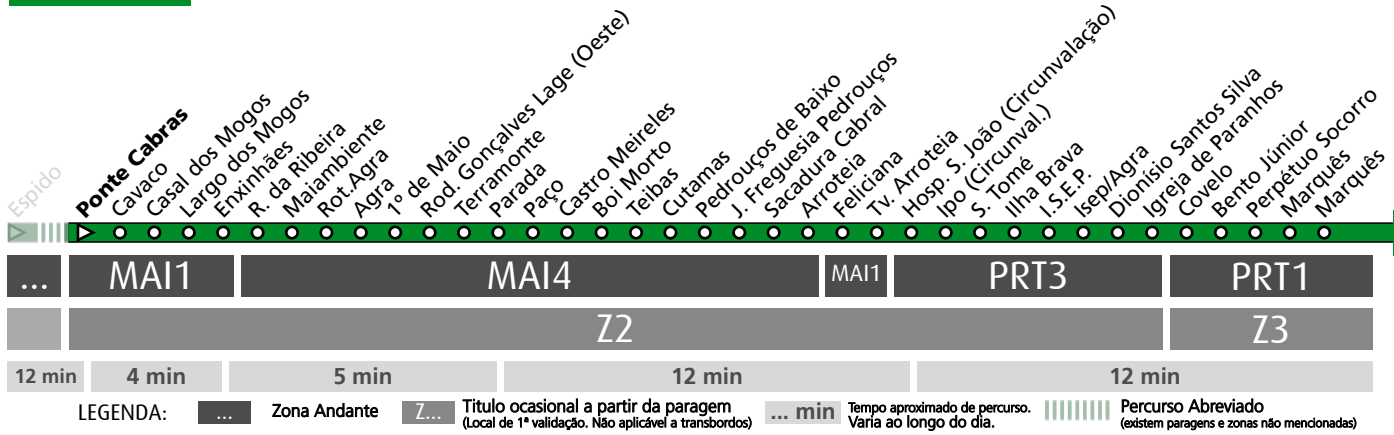

HORÁRIO EM TEMPO REAL

(a) destino HOSP. S. JOÃO (CIRCUNVALAÇÃO)

Atualizado em: 11/05/2026
Os horários podem variar em função de condições circulação.

Horário na Paragem PONTE CABRAS

DIAS ÚTEIS	TODO O ANO	5	6	7	8	9	10	11	12	13	14	15	16	17	18	19	20	21	22	23	24	h
		57	42	22	32	12	35	11	26	10	31	11	28	08	39	16	38 ^a	23	23	23	23	
SÁBADOS	TODO O ANO	5	6	7	8	9	10	11	12	13	14	15	16	17	18	19	20	21	22	23	24	h
		22	22	22	22	22	22	22	22	22	22	22	22	22	22	22	22	23	23	23	23	minutos
DOMINGOS E FERIADOS	TODO O ANO	5	6	7	8	9	10	11	12	13	14	15	16	17	18	19	20	21	22	23	24	h
		22	22	22	22	22	22	22	22	22	22	22	22	22	22	22	22	23	23	23	23	minutos