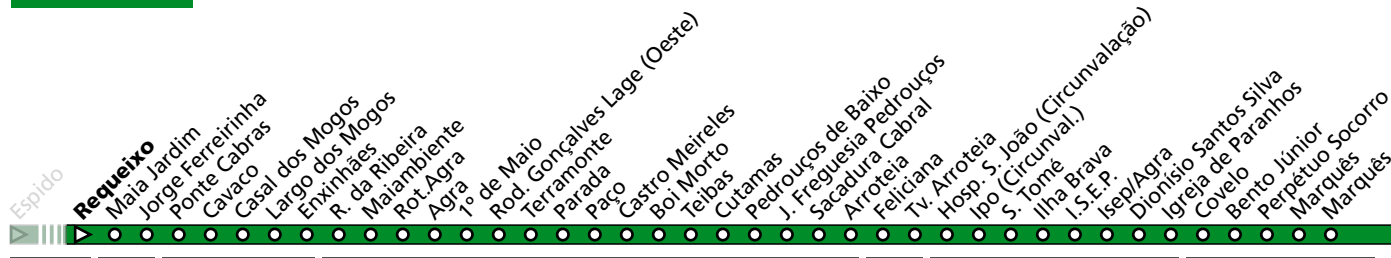

HORÁRIO EM TEMPO REAL

(a) destino HOSP. S. JOÃO (CIRCUNVALAÇÃO)

Atualizado em: 11/05/2026
Os horários podem variar em função de condições circulação.

LEGENDA: ... Zona Andante Z... Título ocasional a partir da paragem (Local de 1ª validação. Não aplicável a transbordos) ... min Tempo aproximado de percurso. Varia ao longo do dia. ||||| Percurso Abreviado (existem paragens e zonas não mencionadas)