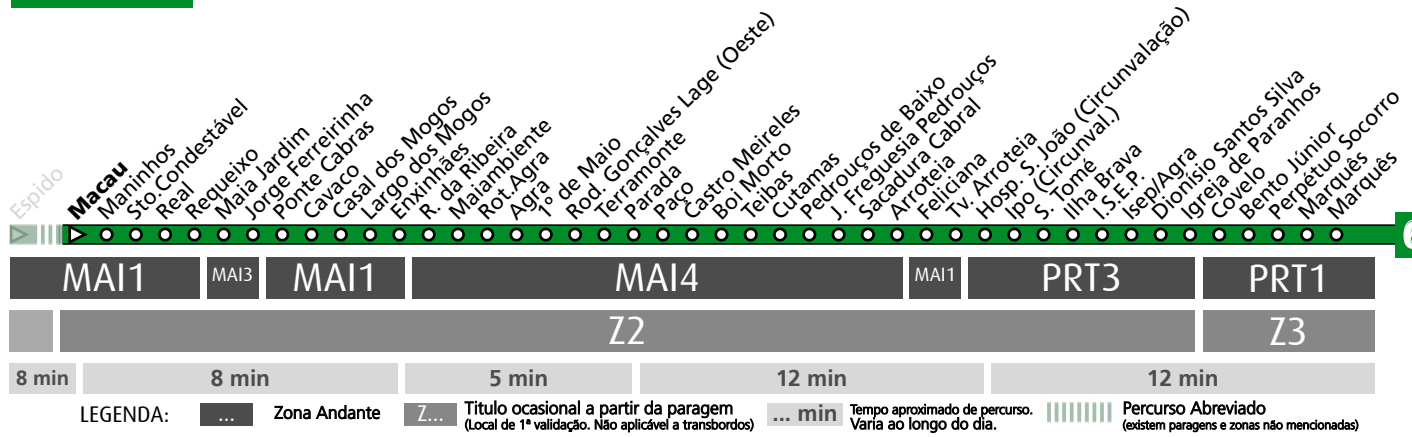

HORÁRIO EM TEMPO REAL

(a) destino HOSP. S. JOÃO (CIRCUNVALAÇÃO) Atualizado em: 11/05/2026 Os horários podem variar em função de condições de circulação.

Horário na Paragem LUIS CAMÕES

LCAM1

DIAS ÚTEIS	TODO O ANO	5	6	7	8	9	10	11	12	13	14	15	16	17	18	19	20	21	22	23	24	h
		52	37	15	25	05	29	05	20	03	24	04	21	00	31	09	33 ^a	18	18	18	18	
			45		46		42		44		46		46		53							
SÁBADOS	TODO O ANO	5	6	7	8	9	10	11	12	13	14	15	16	17	18	19	20	21	22	23	24	h
		17	17	17	17	17	17	17	17	17	17	17	17	17	17	17	17	17	18	18	18	
DOMINGOS E FERIADOS	TODO O ANO	5	6	7	8	9	10	11	12	13	14	15	16	17	18	19	20	21	22	23	24	h
		17	17	17	17	17	17	17	17	17	17	17	17	17	17	17	17	18	18	18	18	

HORÁRIO EM TEMPO REAL

(a) destino HOSP. S. JOÃO (CIRCUNVALAÇÃO)

Atualizado em: 11/05/2026
Os horários podem variar em função de condições de circulação.

Horário na Paragem MACAU

MCU3

DIAS ÚTEIS	TODO O ANO	5	6	7	8	9	10	11	12	13	14	15	16	17	18	19	20	21	22	23	24	h
		52	38	16	26	06	30	06	21	04	25	05	22	01	32	10	34 ^a	19	19	19	19	
		46		47		43		45		47		47		54								
SÁBADOS	TODO O ANO	5	6	7	8	9	10	11	12	13	14	15	16	17	18	19	20	21	22	23	24	h
		17	17	17	17	17	17	17	17	17	17	17	17	17	17	17	17	17	18	19	19	
DOMINGOS E FERIADOS	TODO O ANO	5	6	7	8	9	10	11	12	13	14	15	16	17	18	19	20	21	22	23	24	h
		17	17	18	18	18	18	18	18	18	17	17	17	18	18	17	17	19	19	19	19	