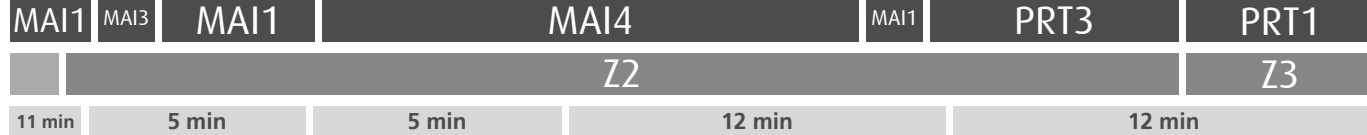

LEGENDA: ... Zona Andante   Z... Título ocasional a partir da paragem (Local de 1ª validação. Não aplicável a transbordos)   ... min Tempo aproximado de percurso. Varia ao longo do dia. ||||| Percurso Abreviado (existem paragens e zonas não mencionadas)

Horário na Paragem REQUEIXO

REQX2

DIAS ÚTEIS	TODO O ANO	5	6	7	8	9	10	11	12	13	14	15	16	17	18	19	20	21	22	23	24	h		
		55	41	20	30	10	33	09	24	08	29	09	26	05	36	14	37^a	22	22	22	22			minutos
			50		51		46		49		51		52		57							minutos		
SÁBADOS	TODO O ANO	5	6	7	8	9	10	11	12	13	14	15	16	17	18	19	20	21	22	23	24		h	
		20	20	20	20	20	20	20	20	20	20	20	20	20	20	20	20	20	21	22	22	22		minutos
DOMINGOS E FERIADOS	TODO O ANO	5	6	7	8	9	10	11	12	13	14	15	16	17	18	19	20	21	22	23	24	h		
		20	20	21	21	21	21	21	21	21	20	20	20	21	21	20	20	22	22	22	22			minutos

HORÁRIO EM TEMPO REAL

(a) destino HOSP. S. JOÃO (CIRCUNVALAÇÃO)

Atualizado em: 11/05/2026
Os horários podem variar em função de condições de circulação.