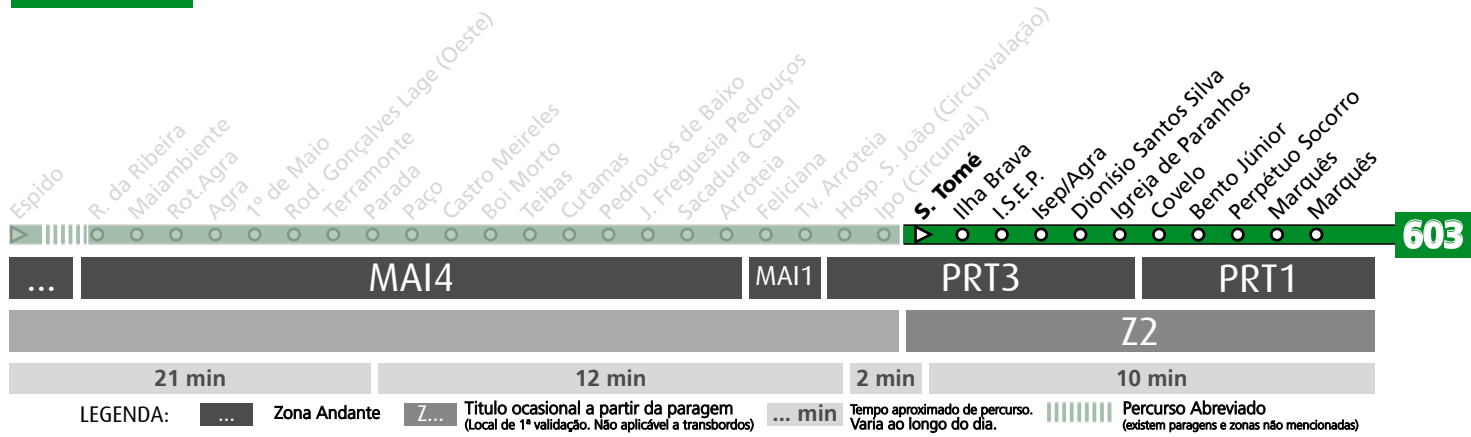

Horário na Paragem S. TOMÉ

ST4

DIAS ÚTEIS	TODO O ANO	6	7	8	9	10	11	12	13	14	15	16	17	18	19	20	21	22	23	24	h	
		17 52	07 52	33	13 53	31	03 39	16 53	38	19	00 40	23 59	39	29	11 45	25	46	46	46	46	46	minutos
SÁBADOS	TODO O ANO	6	7	8	9	10	11	12	13	14	15	16	17	18	19	20	21	22	23	24	h	
42	45	45	45	45	45	45	45	45	45	45	45	45	45	44	43	43	46	46	46	minutos		
DOMINGOS E FERIADOS	TODO O ANO	6	7	8	9	10	11	12	13	14	15	16	17	18	19	20	21	22	23	24	h	
42	43	45	45	45	45	45	45	45	45	45	45	45	45	44	43	46	46	46	46	minutos		

HORÁRIO EM TEMPO REAL

Atualizado em: 11/05/2026
Os horários podem variar em função de condições circulação.