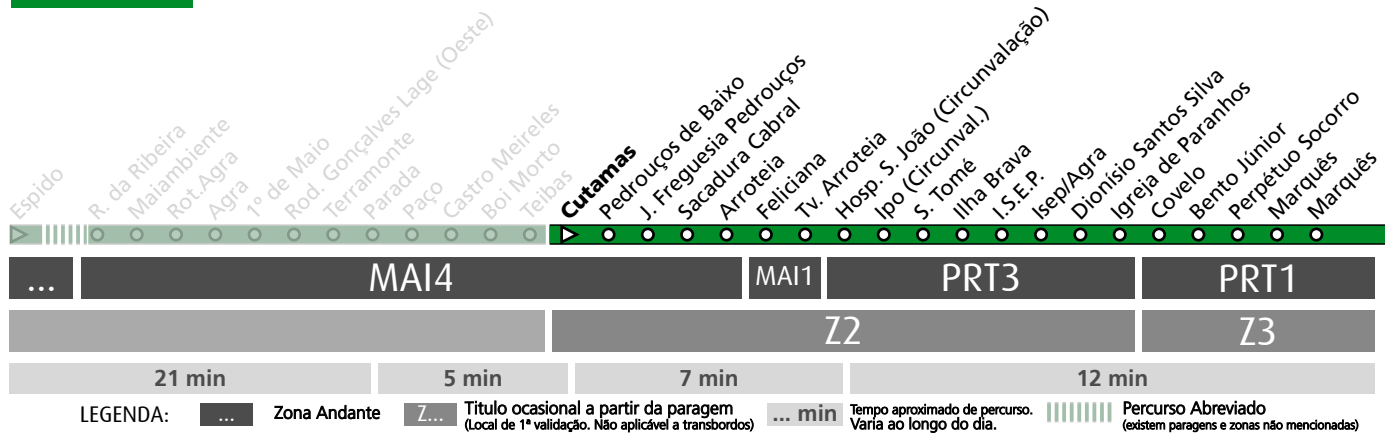

Horário na Paragem CUTAMAS

CUTM2

DIAS ÚTEIS	TODO O ANO	6	7	8	9	10	11	12	13	14	15	16	17	18	19	20	21	22	23	24	h	
		09 57	39	18 58	38	16 52	28	05 42	27	08 48	28	11 46	26	16 59	33	14 53^a	37	37	37	37	37	minutos
SÁBADOS	TODO O ANO	6	7	8	9	10	11	12	13	14	15	16	17	18	19	20	21	22	23	24	h	
		34	35	35	35	35	35	35	35	35	35	35	35	35	34	34	35	37	37	37	minutos	
DOMINGOS E FERIADOS	TODO O ANO	6	7	8	9	10	11	12	13	14	15	16	17	18	19	20	21	22	23	24	h	
		34	34	35	35	35	35	35	35	35	35	35	35	35	34	34	37	37	37	37	minutos	

HORÁRIO EM TEMPO REAL

(a) destino HOSP. S. JOÃO (CIRCUNVALAÇÃO)

Atualizado em: 11/05/2026
Os horários podem variar em função de condições de circulação.