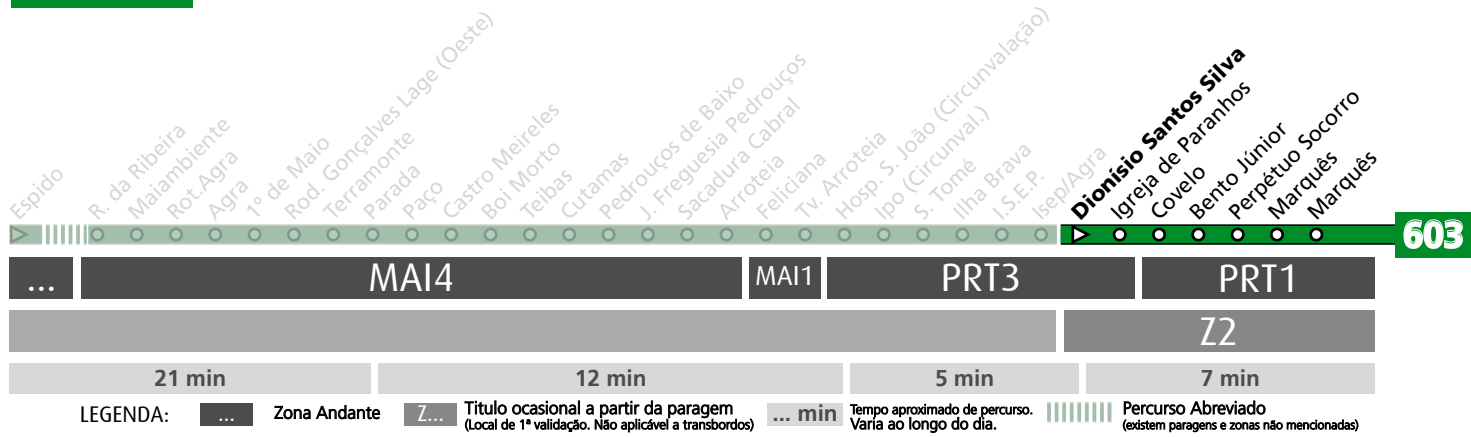

603

MAIA (ESPIDO) - MARQUÊS

Horário na Paragem DIONÍSIO SANTOS SILVA

DSS

DIAS ÚTEIS	TODO O ANO	6	7	8	9	10	11	12	13	14	15	16	17	18	19	20	21	22	23	24	h
		20 56	11	39	19 59	37	08 44	21 57	42	24	04 45	29	06 46	36	17 50	29	50	50	50	50	minutos
SÁBADOS	TODO O ANO	6	7	8	9	10	11	12	13	14	15	16	17	18	19	20	21	22	23	24	h
45	48	48	48	48	48	48	48	48	48	48	48	48	48	47	46	46	50	50	50	minutos	
DOMINGOS E FERIADOS	TODO O ANO	6	7	8	9	10	11	12	13	14	15	16	17	18	19	20	21	22	23	24	h
45	46	48	48	48	48	48	48	48	48	48	48	48	48	47	46	50	50	50	50	minutos	

HORÁRIO EM TEMPO REAL

Atualizado em: 11/05/2026
Os horários podem variar em função de condições circulação.