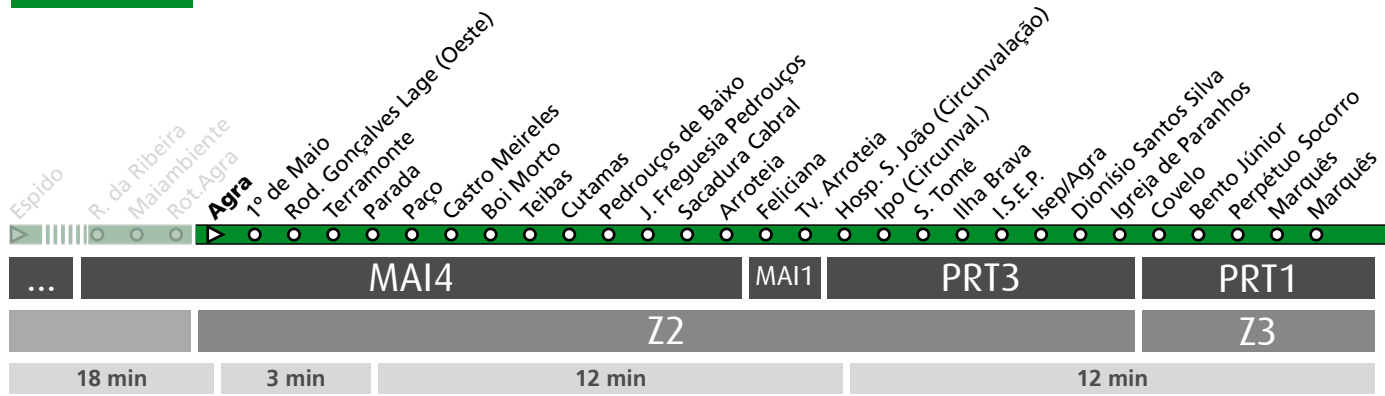

HORÁRIO EM TEMPO REAL

(a) destino HOSP. S. JOÃO (CIRCUNVALAÇÃO)

Atualizado em: 11/05/2026
Os horários podem variar em função de condições de circulação.

LEGENDA: ... Zona Andante Z... Título ocasional a partir da paragem (Local de 1ª validação. Não aplicável a transbordos) ... min Tempo aproximado de percurso. Varia ao longo do dia. ||||| Percurso Abreviado (existem paragens e zonas não mencionadas)

HORÁRIO EM TEMPO REAL

(a) destino HOSP. S. JOÃO (CIRCUNVALAÇÃO)

Atualizado em: 11/05/2026
Os horários podem variar em função de condições circulação.

LEGENDA: ... Zona Andante Z... Título ocasional a partir da paragem (Local de 1ª validação. Não aplicável a transbordos) ... min Tempo aproximado de percurso. Varia ao longo do dia. ||||| Percurso Abreviado (existem paragens e zonas não mencionadas)