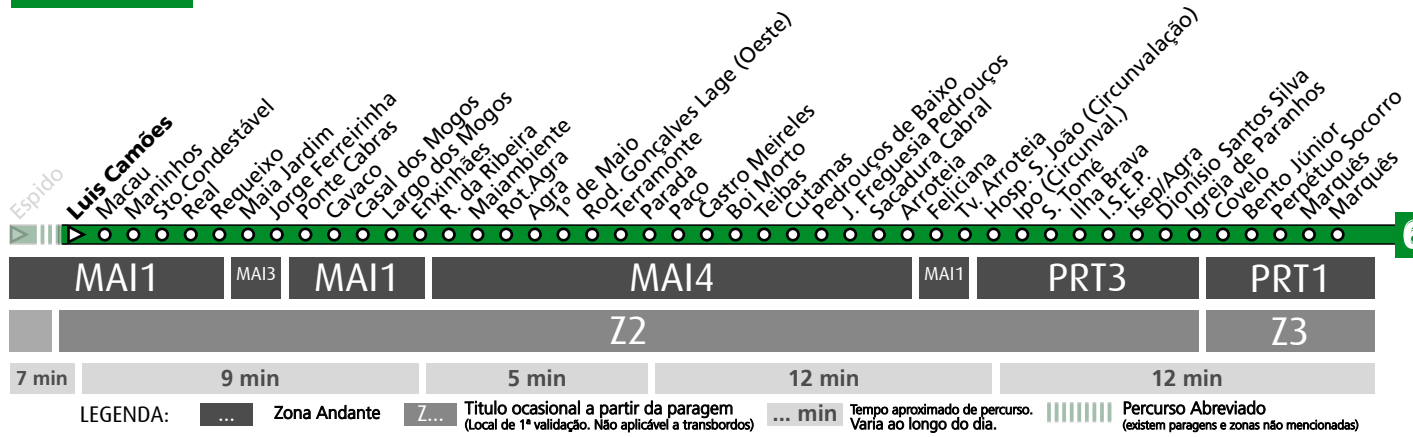

Horário na Paragem LUIS CAMÕES

LCAM1

DIAS ÚTEIS	TODO O ANO	5	6	7	8	9	10	11	12	13	14	15	16	17	18	19	20	21	22	23	24	h	
		52	37	15	25	05	29	05	20	03	24	04	21	00	31	09	33^a	18	18	18	18		minutos
			45		46		42		44		46		46		53								
SÁBADOS	TODO O ANO	5	6	7	8	9	10	11	12	13	14	15	16	17	18	19	20	21	22	23	24	h	
		17	17	17	17	17	17	17	17	17	17	17	17	17	17	17	17	17	18	18	18		minutos
DOMINGOS E FERIADOS	TODO O ANO	5	6	7	8	9	10	11	12	13	14	15	16	17	18	19	20	21	22	23	24	h	
		17	17	17	17	17	17	17	17	17	17	17	17	17	17	17	17	18	18	18	18		minutos

HORÁRIO EM TEMPO REAL

(a) destino HOSP. S. JOÃO (CIRCUNVALAÇÃO)

Atualizado em: 11/05/2026
Os horários podem variar em função de condições de circulação.