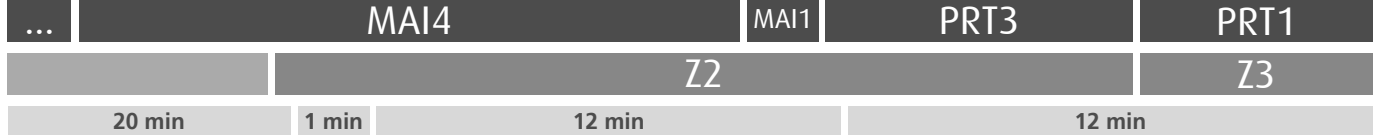

LEGENDA: ... Zona Andante Z... Título ocasional a partir da paragem (Local de 1ª validação. Não aplicável a transbordos) ... min Tempo aproximado de percurso. Varia ao longo do dia. ||||| Percurso Abreviado (existem paragens e zonas não mencionadas)

Horário na Paragem ROD. GONÇALVES LAGE (OESTE)

RGLO2

DIAS ÚTEIS	TODO O ANO	6	7	8	9	10	11	12	13	14	15	16	17	18	19	20	21	22	23	24	h	
		04 50	31	07 47	27	05 44	20 57	35	19	00 40	20	03 38	18	08 51	26	07 47^a	31	31	31	31		minutos
SÁBADOS	TODO O ANO	6	7	8	9	10	11	12	13	14	15	16	17	18	19	20	21	22	23	24	h	
		29	29	29	29	29	29	29	29	29	29	29	29	29	29	29	30	31	31	31		minutos
DOMINGOS E FERIADOS	TODO O ANO	6	7	8	9	10	11	12	13	14	15	16	17	18	19	20	21	22	23	24	h	
		29	29	30	30	30	30	30	30	29	29	29	30	30	29	29	31	31	31	31		minutos

HORÁRIO EM TEMPO REAL

(a) destino HOSP. S. JOÃO (CIRCUNVALAÇÃO)

Atualizado em: 11/05/2026
Os horários podem variar em função de condições de circulação.