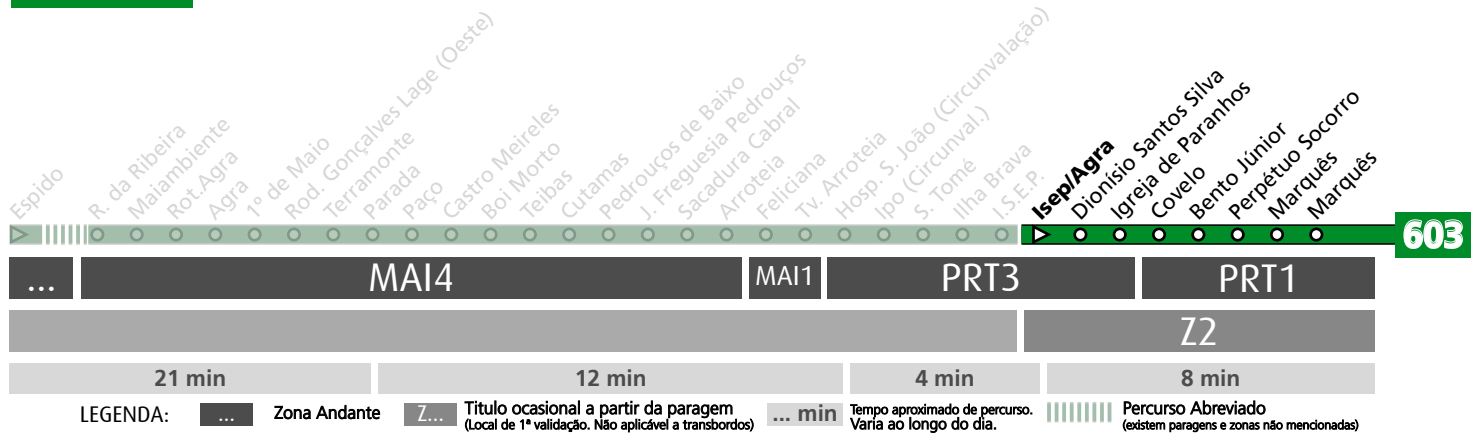

HORÁRIO EM TEMPO REAL

Atualizado em: 11/05/2026
Os horários podem variar em função de condições circulação.

Horário na Paragem ILHA BRAVA

IB2

DIAS ÚTEIS	TODO O ANO	6	7	8	9	10	11	12	13	14	15	16	17	18	19	20	21	22	23	24	h
		18 53	08 53	35	15 55	33	04 40	17 54	39	20	01 41	25	01 41	31	13 46	26	47	47	47	47	47
SÁBADOS	TODO O ANO	6	7	8	9	10	11	12	13	14	15	16	17	18	19	20	21	22	23	24	h
		43	46	46	46	46	46	46	46	46	46	46	46	46	46	44	44	44	47	47	47
DOMINGOS E FERIADOS	TODO O ANO	6	7	8	9	10	11	12	13	14	15	16	17	18	19	20	21	22	23	24	h
		43	43	46	46	46	46	46	46	46	46	46	46	46	46	44	43	47	47	47	47

HORÁRIO EM TEMPO REAL

Atualizado em: 11/05/2026
Os horários podem variar em função de condições circulação.

Horário na Paragem I.S.E.P.

ISEP2

DIAS ÚTEIS	TODO O ANO	6	7	8	9	10	11	12	13	14	15	16	17	18	19	20	21	22	23	24	h
		19 09 36 16 34 06 19 40 22 02 26 03 33 14 27 48 48 48 48	54 56 42 55 43 43 48																		
SÁBADOS	TODO O ANO	6	7	8	9	10	11	12	13	14	15	16	17	18	19	20	21	22	23	24	h
44 47 47 47 47 47 47 47 47 47 47 47 47 47 45 45 45 48 48 48																					minutos
DOMINGOS E FERIADOS	TODO O ANO	6	7	8	9	10	11	12	13	14	15	16	17	18	19	20	21	22	23	24	h
44 44 47 47 47 47 47 47 47 47 47 47 47 47 45 44 48 48 48 48																					minutos

HORÁRIO EM TEMPO REAL

Atualizado em: 11/05/2026
Os horários podem variar em função de condições circulação.

Horário na Paragem ISEP/AGRA

ISEP4

DIAS ÚTEIS	TODO O ANO	6	7	8	9	10	11	12	13	14	15	16	17	18	19	20	21	22	23	24	h
		20 55	10	38	18 58	36	07 43	20	41	23	03 44	28	05 45	35	16 49	28	49	49	49	49	49
SÁBADOS	TODO O ANO	6	7	8	9	10	11	12	13	14	15	16	17	18	19	20	21	22	23	24	h
45	47	47	47	47	47	47	47	47	47	47	47	47	47	46	45	45	49	49	49	minutos	
DOMINGOS E FERIADOS	TODO O ANO	6	7	8	9	10	11	12	13	14	15	16	17	18	19	20	21	22	23	24	h
45	45	47	47	47	47	47	47	47	47	47	47	47	47	46	45	49	49	49	49	minutos	