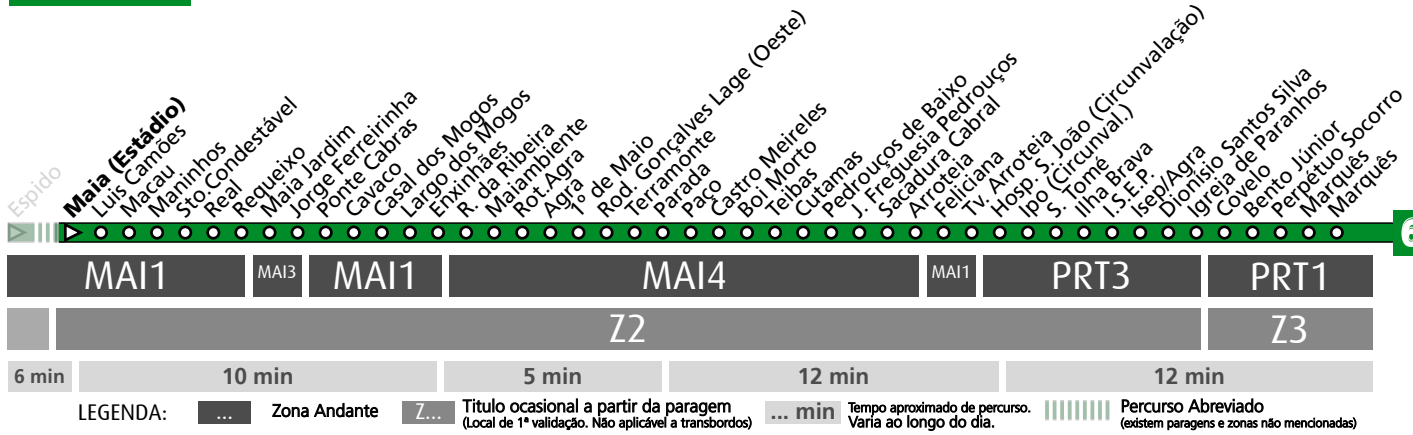

HORÁRIO EM TEMPO REAL

(a) destino HOSP. S. JOÃO (CIRCUNVALAÇÃO) Atualizado em: 11/05/2026 Os horários podem variar em função de condições circulação.

LEGENDA: ... Zona Andante Z... Título ocasional a partir da paragem (Local de 1ª validação. Não aplicável a transbordos) ... min Tempo aproximado de percurso. Varia ao longo do dia. ||||| Percurso Abreviado (existem paragens e zonas não mencionadas)

Horário na Paragem SOBREIRO

SBO2

DIAS ÚTEIS	TODO O ANO	5	6	7	8	9	10	11	12	13	14	15	16	17	18	19	20	21	22	23	24	h
		50	35	13	22	02	27	03	18	01	22	02	18	43	28	07	31 ^a	16	16	16	16	minutos
				42	44	40	42	43	57													
SÁBADOS	TODO O ANO	5	6	7	8	9	10	11	12	13	14	15	16	17	18	19	20	21	22	23	24	h
		15	15	15	15	15	15	15	15	15	15	15	15	15	15	15	15	15	15	16	16	16
DOMINGOS E FERIADOS	TODO O ANO	5	6	7	8	9	10	11	12	13	14	15	16	17	18	19	20	21	22	23	24	h
		15	15	15	15	15	15	15	15	15	15	15	15	15	15	15	15	15	16	16	16	16

HORÁRIO EM TEMPO REAL

(a) destino HOSP. S. JOÃO (CIRCUNVALAÇÃO)

Atualizado em: 11/05/2026
Os horários podem variar em função de condições de circulação.

LEGENDA: ... Zona Andante Z... Título ocasional a partir da paragem (Local de 1ª validação. Não aplicável a transbordos) ... min Tempo aproximado de percurso. Varia ao longo do dia. ||||| Percurso Abreviado (existem paragens e zonas não mencionadas)