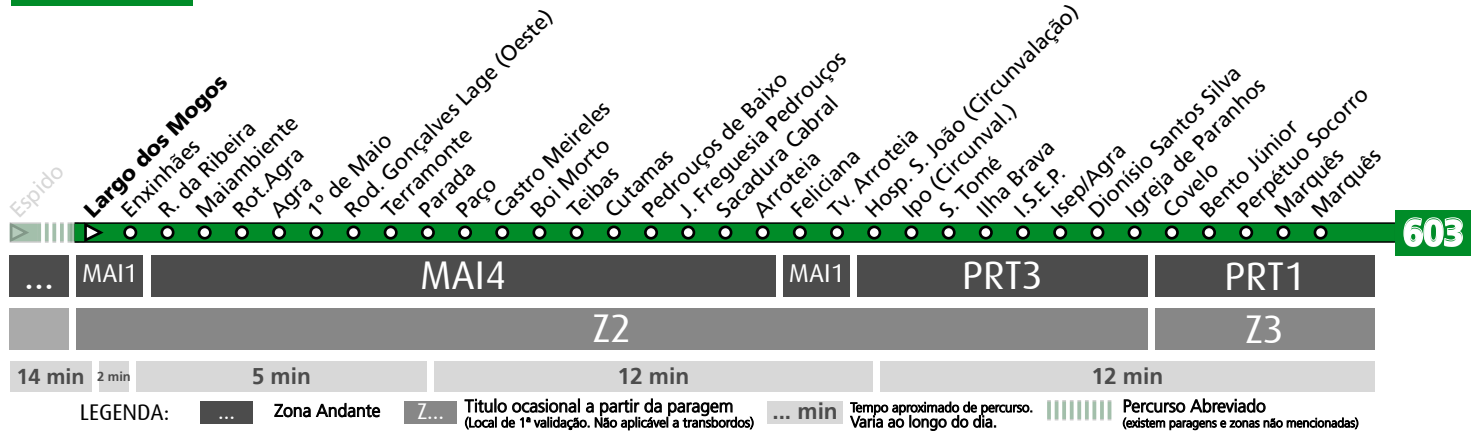

HORÁRIO EM TEMPO REAL

(a) destino HOSP. S. JOÃO (CIRCUNVALAÇÃO)

Atualizado em: 11/05/2026
Os horários podem variar em função de condições circulação.

Horário na Paragem LARGO DOS MOGOS

LMG1

DIAS ÚTEIS	TODO O ANO	5	6	7	8	9	10	11	12	13	14	15	16	17	18	19	20	21	22	23	24	h
		59	44	24	35	15	37	13	28	12	33	13	31	11	42	18	00	25	25	25	25	minutos
				55	55	50	53	56	58	40 ^a												
SÁBADOS	TODO O ANO	5	6	7	8	9	10	11	12	13	14	15	16	17	18	19	20	21	22	23	24	h
		24	24	24	24	24	24	24	24	24	24	24	24	24	24	24	24	25	25	25	25	minutos
DOMINGOS E FERIADOS	TODO O ANO	5	6	7	8	9	10	11	12	13	14	15	16	17	18	19	20	21	22	23	24	h
		24	24	24	24	24	24	24	24	24	24	24	24	24	24	24	24	25	25	25	25	minutos