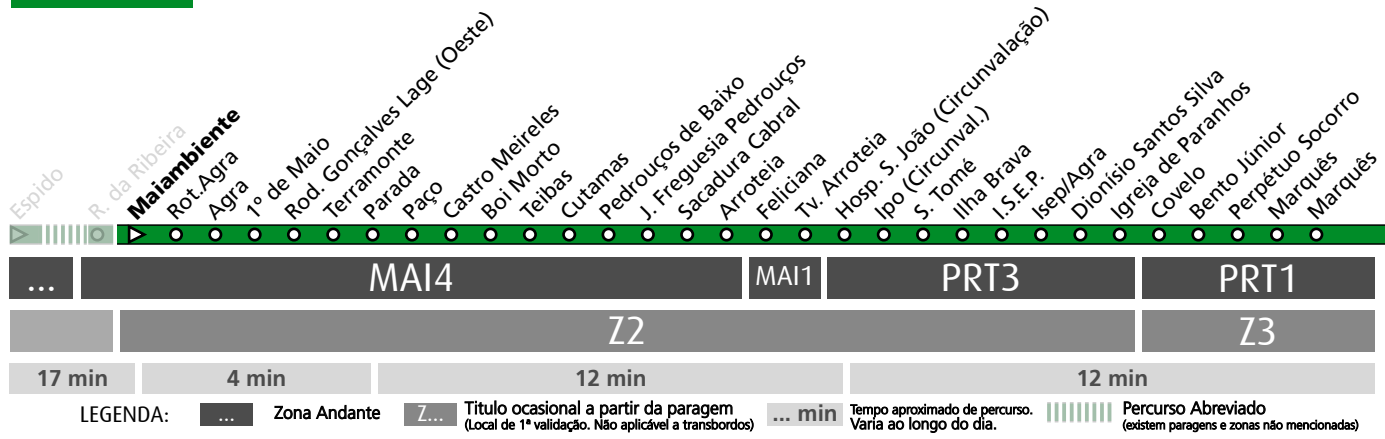

HORÁRIO EM TEMPO REAL

(a) destino HOSP. S. JOÃO (CIRCUNVALAÇÃO)

Atualizado em: 11/05/2026
Os horários podem variar em função de condições circulação.

Horário na Paragem R. DA RIBEIRA

RIBE2

DIAS ÚTEIS	TODO O ANO	6	7	8	9	10	11	12	13	14	15	16	17	18	19	20	21	22	23	24	h
		00 47	27 59	39	19 58	40	16 53	31	15 56	36	16 59	34	14	01 45	21	03 43 ^a	28	28	28	28	28
SÁBADOS	TODO O ANO	6	7	8	9	10	11	12	13	14	15	16	17	18	19	20	21	22	23	24	h
25	25	25	25	25	25	25	25	25	25	25	25	25	25	25	25	25	27	28	28	28	minutos
DOMINGOS E FERIADOS	TODO O ANO	6	7	8	9	10	11	12	13	14	15	16	17	18	19	20	21	22	23	24	h
25	25	26	26	26	26	26	26	26	25	25	25	26	26	25	25	28	28	28	28	minutos	

HORÁRIO EM TEMPO REAL

(a) destino HOSP. S. JOÃO (CIRCUNVALAÇÃO)

Atualizado em: 11/05/2026
Os horários podem variar em função de condições circulação.

Horário na Paragem MAIAMBIENTE

MAMB2

DIAS ÚTEIS	TODO O ANO	6	7	8	9	10	11	12	13	14	15	16	17	18	19	20	21	22	23	24	h
		01 47	28	01 41	21 41	00 54	17 54	32	16 57	37	17	00 35	15	03 46	22	04 44 ^a	28	28	28	28	28
SÁBADOS	TODO O ANO	6	7	8	9	10	11	12	13	14	15	16	17	18	19	20	21	22	23	24	h
		26	26	26	26	26	26	26	26	26	26	26	26	26	26	26	26	28	28	28	28
DOMINGOS E FERIADOS	TODO O ANO	6	7	8	9	10	11	12	13	14	15	16	17	18	19	20	21	22	23	24	h
		26	26	27	27	27	27	27	27	26	26	26	27	27	26	26	28	28	28	28	28