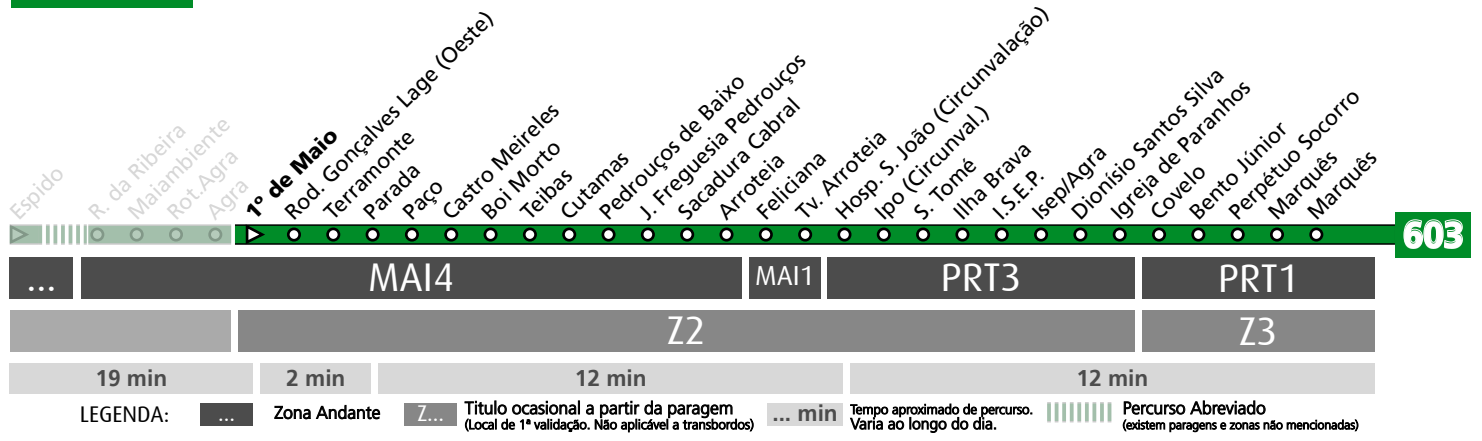

Horário na Paragem 1º DE MAIO

PMAI2

DIAS ÚTEIS	TODO O ANO	6	7	8	9	10	11	12	13	14	15	16	17	18	19	20	21	22	23	24	h	minutos			
		03 49	30	04 44	24	03 43	19 56	34	18 59	39	19	02 37	17	06 49	24	06 46^a	30	30	30	30			30		
SÁBADOS	TODO O ANO	6	7	8	9	10	11	12	13	14	15	16	17	18	19	20	21	22	23	24	h	minutos			
		28	28	28	28	28	28	28	28	28	28	28	28	28	28	28	28	29	30	30			30		
DOMINGOS E FERIADOS	TODO O ANO	6	7	8	9	10	11	12	13	14	15	16	17	18	19	20	21	22	23	24	h	minutos			
		28	28	29	29	29	29	29	29	28	28	28	29	29	28	28	30	30	30	30			30		

HORÁRIO EM TEMPO REAL

(a) destino HOSP. S. JOÃO (CIRCUNVALAÇÃO)

Atualizado em: 11/05/2026
Os horários podem variar em função de condições circulação.