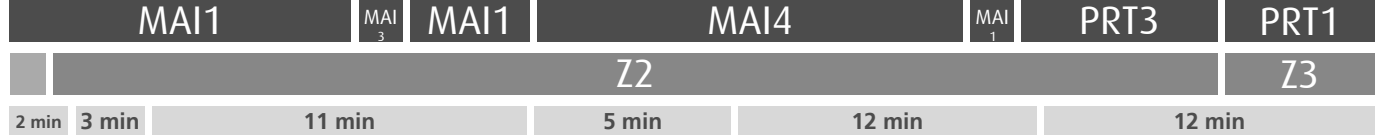

LEGENDA: ... Zona Andante   Z... Título ocasional a partir da paragem (Local de 1ª validação. Não aplicável a transbordos)   ... min Tempo aproximado de percurso. Varia ao longo do dia. ||||| Percurso Abreviado (existem paragens e zonas não mencionadas)

Horário na Paragem NICOLAU NASONI

NSNI2

DIAS ÚTEIS	TODO O ANO	5	6	7	8	9	10	11	12	13	14	15	16	17	18	19	20	21	22	23	24	h		
		47	32	08	17	39	23	36	14	38	18	38	13	38	23	02	27^a	12	12	12	12		12	minutos
			37	57		59		57		58		52		47								minutos		
SÁBADOS	TODO O ANO	5	6	7	8	9	10	11	12	13	14	15	16	17	18	19	20	21	22	23	24		h	
		12	12	12	12	12	12	12	12	12	12	12	12	12	12	12	12	12	12	12	12	12		minutos
DOMINGOS E FERIADOS	TODO O ANO	5	6	7	8	9	10	11	12	13	14	15	16	17	18	19	20	21	22	23	24	h		
		12	12	12	12	12	12	12	12	12	12	12	12	12	12	12	12	12	12	12	12		12	minutos

HORÁRIO EM TEMPO REAL

(a) destino HOSP. S. JOÃO (CIRCUNVALAÇÃO)   Atualizado em: 11/05/2026
Os horários podem variar em função de condições circulação.