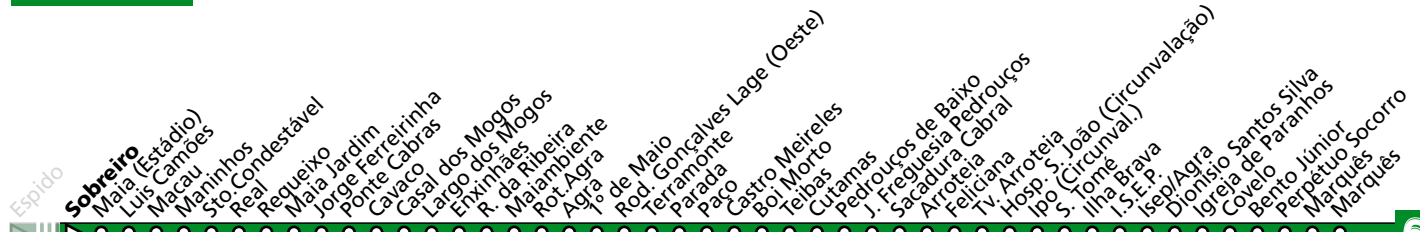

HORÁRIO EM TEMPO REAL

(a) destino HOSP. S. JOÃO (CIRCUNVALAÇÃO) Atualizado em: 11/05/2026 Os horários podem variar em função de condições circulação.

LEGENDA: ... Zona Andante Z... Título ocasional a partir da paragem (Local de 1ª validação. Não aplicável a transbordos) ... min Tempo aproximado de percurso. Varia ao longo do dia. ||||| Percurso Abreviado (existem paragens e zonas não mencionadas)