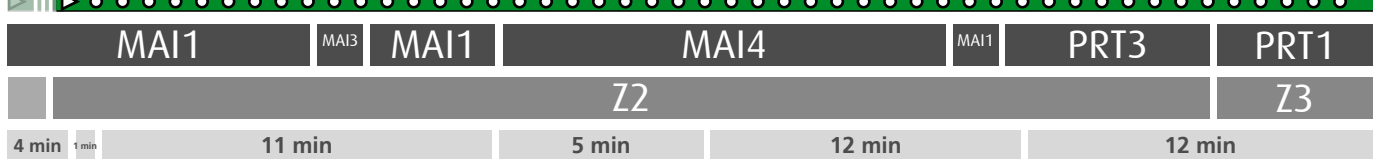

HORÁRIO EM TEMPO REAL

(a) destino HOSP. S. JOÃO (CIRCUNVALAÇÃO) Atualizado em: 11/05/2026 Os horários podem variar em função de condições de circulação.

LEGENDA: ... Zona Andante Z... Título ocasional a partir da paragem (Local de 1ª validação. Não aplicável a transbordos) ... min Tempo aproximado de percurso. Varia ao longo do dia. ||||| Percurso Abreviado (existem paragens e zonas não mencionadas)