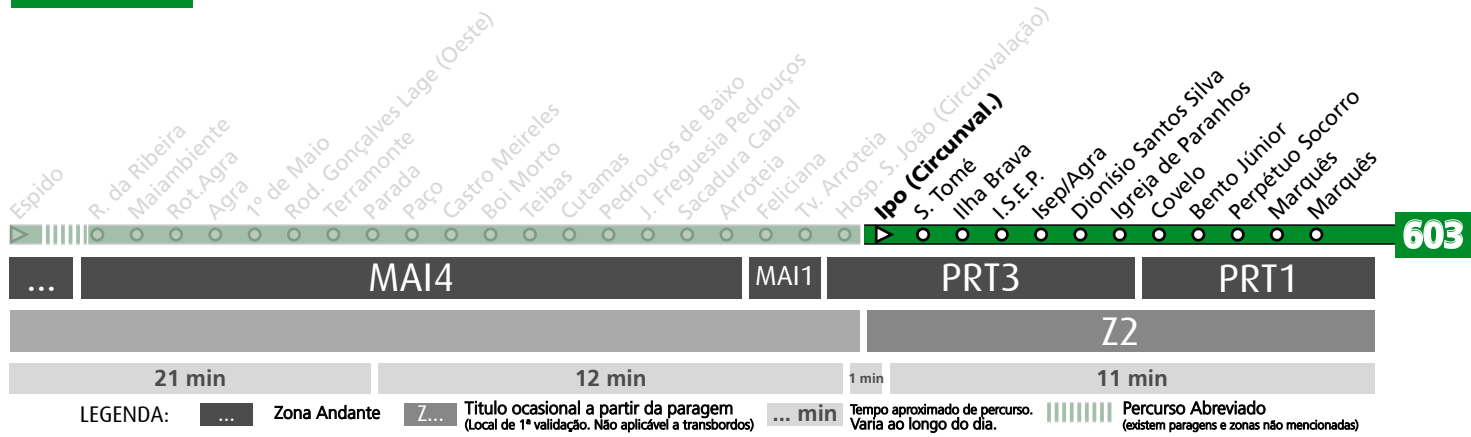

HORÁRIO EM TEMPO REAL

Atualizado em: 11/05/2026
Os horários podem variar em função de condições de circulação.

603

MAIA (ESPIDO) - MARQUÊS

603

Horário na Paragem IPO (CIRCUNVAL.)

IPO5

DIAS ÚTEIS	TODO O ANO	6	7	8	9	10	11	12	13	14	15	16	17	18	19	20	21	22	23	24	h
		17 50	06 32	32 52	12 52	30	02 38	15 52	37 58	18 58	38	22 57	37	27	10 43	23	45	45	45	45	45
SÁBADOS	TODO O ANO	6	7	8	9	10	11	12	13	14	15	16	17	18	19	20	21	22	23	24	h
42	44	44	44	44	44	44	44	44	44	44	44	44	44	44	43	42	42	45	45	45	minutos
DOMINGOS E FERIADOS	TODO O ANO	6	7	8	9	10	11	12	13	14	15	16	17	18	19	20	21	22	23	24	h
42	42	44	44	44	44	44	44	44	44	44	44	44	44	44	43	42	45	45	45	45	minutos