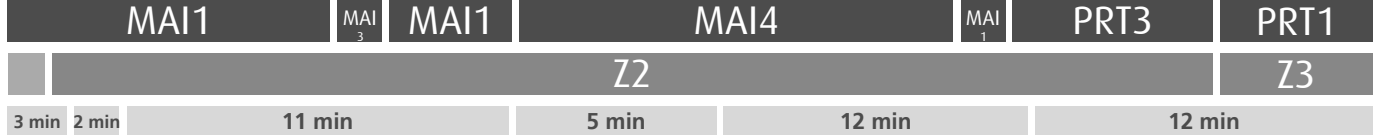

LEGENDA: ... Zona Andante Z... Título ocasional a partir da paragem (Local de 1ª validação. Não aplicável a transbordos) ... min Tempo aproximado de percurso. Varia ao longo do dia. ||||| Percurso Abreviado (existem paragens e zonas não mencionadas)

Horário na Paragem CHANTRE

CHNT3

DIAS ÚTEIS	TODO O ANO	5	6	7	8	9	10	11	12	13	14	15	16	17	18	19	20	21	22	23	24	h	
		48	33	10	19	41	24	00	15	39	19	40	15	40	25	04	28^a	13	13	13	13		minutos
		39	59			37	58		59		54		48										
SÁBADOS	TODO O ANO	5	6	7	8	9	10	11	12	13	14	15	16	17	18	19	20	21	22	23	24	h	
		13	13	13	13	13	13	13	13	13	13	13	13	13	13	13	13	13	13	13	13		minutos
DOMINGOS E FERIADOS	TODO O ANO	5	6	7	8	9	10	11	12	13	14	15	16	17	18	19	20	21	22	23	24	h	
		13	13	13	13	13	13	13	13	13	13	13	13	13	13	13	13	13	13	13	13		minutos

HORÁRIO EM TEMPO REAL

(a) destino HOSP. S. JOÃO (CIRCUNVALAÇÃO) Atualizado em: 11/05/2026 Os horários podem variar em função de condições de circulação.