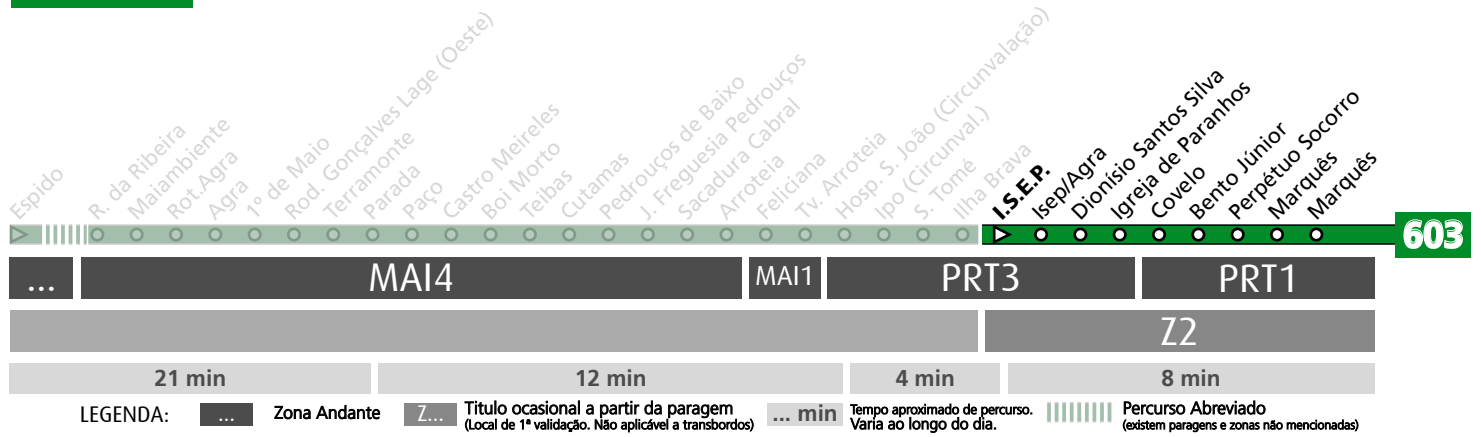

HORÁRIO EM TEMPO REAL

Atualizado em: 11/05/2026
Os horários podem variar em função de condições circulação.

Horário na Paragem ILHA BRAVA

IB2

DIAS ÚTEIS	TODO O ANO	6	7	8	9	10	11	12	13	14	15	16	17	18	19	20	21	22	23	24	h
		18 53	08 53	35	15 55	33	04 40	17 54	39	20	01 41	25	01 41	31	13 46	26	47	47	47	47	47
SÁBADOS	TODO O ANO	6	7	8	9	10	11	12	13	14	15	16	17	18	19	20	21	22	23	24	h
		43	46	46	46	46	46	46	46	46	46	46	46	46	46	44	44	44	47	47	47
DOMINGOS E FERIADOS	TODO O ANO	6	7	8	9	10	11	12	13	14	15	16	17	18	19	20	21	22	23	24	h
		43	43	46	46	46	46	46	46	46	46	46	46	46	46	44	43	47	47	47	47

HORÁRIO EM TEMPO REAL

Atualizado em: 11/05/2026
Os horários podem variar em função de condições circulação.

Horário na Paragem I.S.E.P.

ISEP2

DIAS ÚTEIS	TODO O ANO	6	7	8	9	10	11	12	13	14	15	16	17	18	19	20	21	22	23	24	h
		19 09 36 16 34 06 19 40 22 02 26 03 33 14 27 48 48 48 48	54 56 42 55 43 43 48																		
SÁBADOS	TODO O ANO	6	7	8	9	10	11	12	13	14	15	16	17	18	19	20	21	22	23	24	h
44 47 47 47 47 47 47 47 47 47 47 47 47 47 45 45 45 48 48 48																					minutos
DOMINGOS E FERIADOS	TODO O ANO	6	7	8	9	10	11	12	13	14	15	16	17	18	19	20	21	22	23	24	h
44 44 47 47 47 47 47 47 47 47 47 47 47 47 45 44 48 48 48 48																					minutos