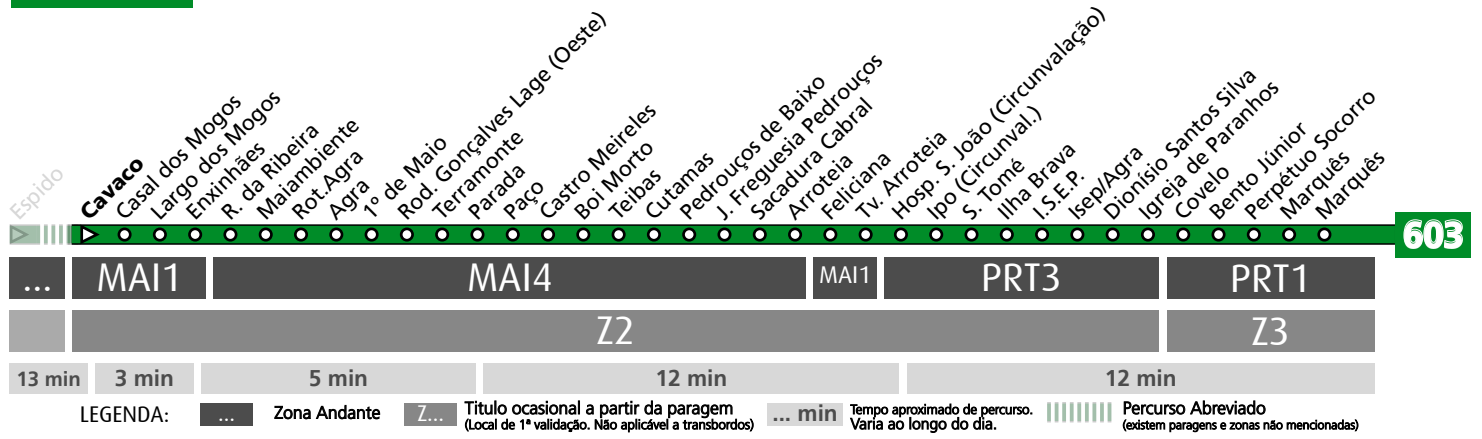

HORÁRIO EM TEMPO REAL

(a) destino HOSP. S. JOÃO (CIRCUNVALAÇÃO)

Atualizado em: 11/05/2026
Os horários podem variar em função de condições circulação.

Horário na Paragem PONTE CABRAS

DIAS ÚTEIS	TODO O ANO	5	6	7	8	9	10	11	12	13	14	15	16	17	18	19	20	21	22	23	24	h
		57	42	22	32	12	35	11	26	10	31	11	28	08	39	16	38 ^a	23	23	23	23	
SÁBADOS	TODO O ANO	5	6	7	8	9	10	11	12	13	14	15	16	17	18	19	20	21	22	23	24	h
		22	22	22	22	22	22	22	22	22	22	22	22	22	22	22	22	23	23	23	23	minutos
DOMINGOS E FERIADOS	TODO O ANO	5	6	7	8	9	10	11	12	13	14	15	16	17	18	19	20	21	22	23	24	h
		22	22	22	22	22	22	22	22	22	22	22	22	22	22	22	22	23	23	23	23	minutos

HORÁRIO EM TEMPO REAL

(a) destino HOSP. S. JOÃO (CIRCUNVALAÇÃO)

Atualizado em: 11/05/2026
Os horários podem variar em função de condições circulação.

Horário na Paragem CAVACO

CVC1

DIAS ÚTEIS	TODO O ANO	5	6	7	8	9	10	11	12	13	14	15	16	17	18	19	20	21	22	23	24	h
		57	43	23	33	13	36	12	27	11	32	12	29	09	40	17	39 ^a	24	24	24	24	24
				53		54		49		52		54		56		59						
SÁBADOS	TODO O ANO	5	6	7	8	9	10	11	12	13	14	15	16	17	18	19	20	21	22	23	24	h
		22	22	22	22	22	22	22	22	22	22	22	22	22	22	22	22	24	24	24	24	minutos
DOMINGOS E FERIADOS	TODO O ANO	5	6	7	8	9	10	11	12	13	14	15	16	17	18	19	20	21	22	23	24	h
		22	22	23	23	23	23	23	23	23	22	22	22	23	23	22	22	24	24	24	24	minutos