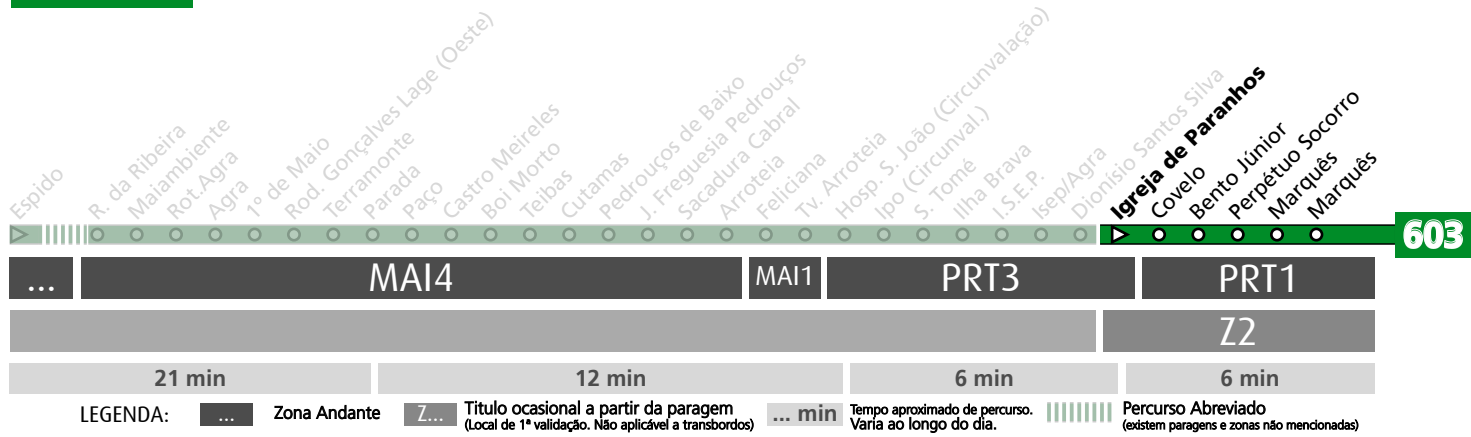

Horário na Paragem IGREJA DE PARANHOS

IPRN2

DIAS ÚTEIS	TODO O ANO	6	7	8	9	10	11	12	13	14	15	16	17	18	19	20	21	22	23	24	h
		21 57	11	40	20	00 38	08 44	21 58	43	24	05 46	30	07 47	37	18 51	30	50	50	50	50	minutos
SÁBADOS	TODO O ANO	6	7	8	9	10	11	12	13	14	15	16	17	18	19	20	21	22	23	24	h
46	49	49	49	49	49	49	49	49	49	49	49	49	49	49	47	46	46	50	50	50	minutos
DOMINGOS E FERIADOS	TODO O ANO	6	7	8	9	10	11	12	13	14	15	16	17	18	19	20	21	22	23	24	h
46	46	49	49	49	49	49	49	49	49	49	49	49	49	49	47	46	50	50	50	50	minutos

HORÁRIO EM TEMPO REAL

Atualizado em: 11/05/2026
Os horários podem variar em função de condições circulação.