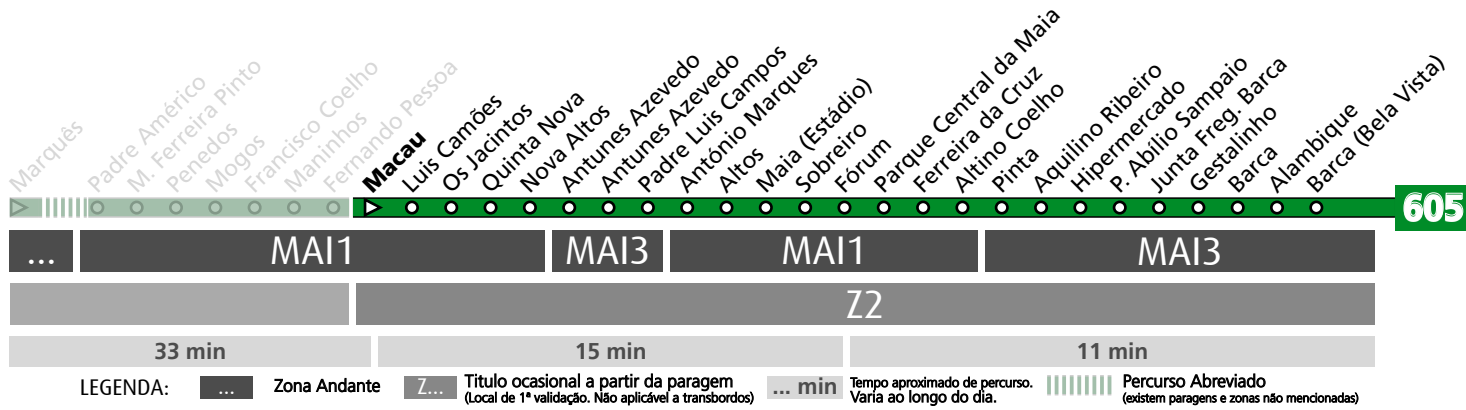

Horário na Paragem MACAU

MCAU4

DIAS ÚTEIS	TODO O ANO	6	7	8	9	10	11	12	13	14	15	16	17	18	19	20	21	h	
		43	35	15 55	39	18 56	35	12 52	32	12 52	33	10 53	36	17 58	45	23	15		minutos
SÁBADOS	TODO O ANO	6	7	8	9	10	11	12	13	14	15	16	17	18	19	20	21	h	
		30	32	33	33	34	34	33	33	33	32	32	33	34	33	33		minutos	
DOMINGOS E FERIADOS	TODO O ANO	6	7	8	9	10	11	12	13	14	15	16	17	18	19	20	21	h	
		28	31	32	33	33	33	33	33	34	33	33	33	33	32	32		minutos	

HORÁRIO EM TEMPO REAL

Atualizado em: 11/05/2026
Os horários podem variar em função de condições de circulação.