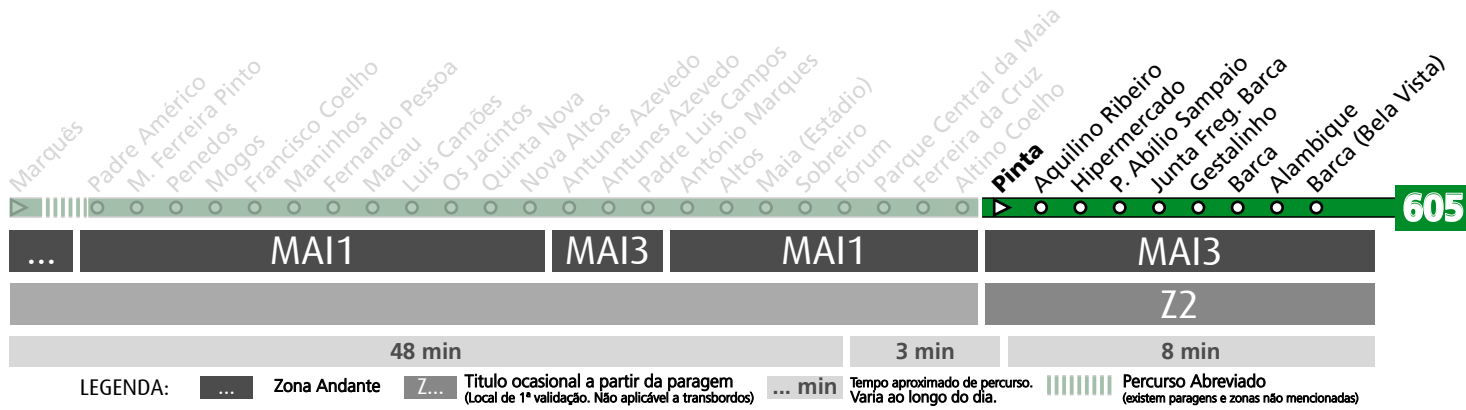

HORÁRIO EM TEMPO REAL

Atualizado em: 11/05/2026
Os horários podem variar em função de condições circulação.

Horário na Paragem FERREIRA DA CRUZ

FCR1

DIAS ÚTEIS	TODO O ANO	5	6	7	8	9	10	11	12	13	14	15	16	17	18	19	20	21	h
		49 57	24 50	24	33	14 58	36	13 52	27	07 48	29	09 51	28	11 54	36	17	02	30	39
SÁBADOS	TODO O ANO	5	6	7	8	9	10	11	12	13	14	15	16	17	18	19	20	21	h
56	44	47	49	50	51	51	48	47	47	46	46	48	51	49	49	minutos			
DOMINGOS E FERIADOS	TODO O ANO	5	6	7	8	9	10	11	12	13	14	15	16	17	18	19	20	21	h
57	40	44	45	47	48	49	49	50	52	50	50	50	49	46	45	minutos			

HORÁRIO EM TEMPO REAL

Atualizado em: 11/05/2026
Os horários podem variar em função de condições circulação.

Horário na Paragem ALTINO COELHO

AC3

DIAS ÚTEIS	TODO O ANO	5	6	7	8	9	10	11	12	13	14	15	16	17	18	19	20	21	h
		50 59	25 52	26 52	34	15 59	37	14 53	28	08 49	30	10 52	29	12 56	38	18	03	31	40
SÁBADOS	TODO O ANO	5	6	7	8	9	10	11	12	13	14	15	16	17	18	19	20	21	h
		57	45	48	50	51	52	52	50	49	49	48	48	49	53	51	51	minutos	
DOMINGOS E FERIADOS	TODO O ANO	5	6	7	8	9	10	11	12	13	14	15	16	17	18	19	20	21	h
		58	41	45	47	48	49	51	50	51	53	51	51	51	51	47	46	minutos	

HORÁRIO EM TEMPO REAL

Atualizado em: 11/05/2026
Os horários podem variar em função de condições de circulação.

Horário na Paragem PINTA

PINT1

DIAS ÚTEIS	TODO O ANO	5	6	7	8	9	10	11	12	13	14	15	16	17	18	19	20	21	h
		51 59	26 52	27	35	16	00 38	15 54	29	09 50	31	11 53	30	13 57	39	19	04 41	32	
SÁBADOS	TODO O ANO	5	6	7	8	9	10	11	12	13	14	15	16	17	18	19	20	21	h
		58	46	49	51	52	53	53	50	49	49	48	48	50	54	52	52		minutos
DOMINGOS E FERIADOS	TODO O ANO	5	6	7	8	9	10	11	12	13	14	15	16	17	18	19	20	21	h
		59	42	46	47	49	50	51	51	52	54	52	52	52	51	48	46		minutos