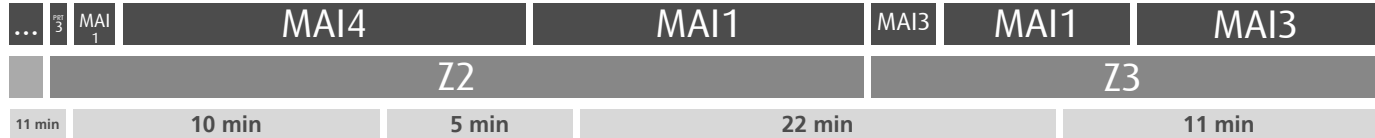

605

LEGENDA: ... Zona Andante Z... Título ocasional a partir da paragem (Local de 1ª validação. Não aplicável a transbordos) ... min Tempo aproximado de percurso. Varia ao longo do dia. ||||| Percurso Abreviado (existem paragens e zonas não mencionadas)