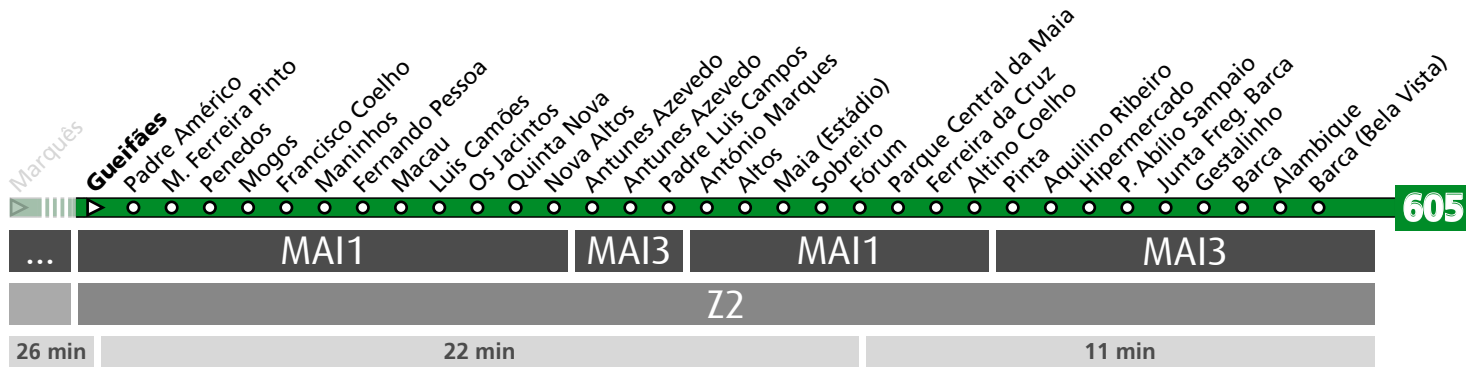

LEGENDA: ... Zona Andante Z... Título ocasional a partir da paragem (Local de 1ª validação. Não aplicável a transbordos) ... min Tempo aproximado de percurso. Varia ao longo do dia. ||||| Percurso Abreviado (existem paragens e zonas não mencionadas)

Horário na Paragem GUEIFÃES

GUFS1

DIAS ÚTEIS	TODO O ANO	6	7	8	9	10	11	12	13	14	15	16	17	18	19	20	21	h	
		37	28	07 46	30	09 48	27	05 45	25	05 45	25	01 44	27	08 49	37	16	08		minutos
SÁBADOS	TODO O ANO	6	7	8	9	10	11	12	13	14	15	16	17	18	19	20	21	h	
		23	25	26	26	26	26	26	26	26	26	26	26	26	26	26	26		minutos
DOMINGOS E FERIADOS	TODO O ANO	6	7	8	9	10	11	12	13	14	15	16	17	18	19	20	21	h	
		23	25	26	26	26	26	26	26	26	26	26	26	26	26	26	26		minutos

HORÁRIO EM TEMPO REAL

Atualizado em: 11/05/2026
Os horários podem variar em função de condições circulação.