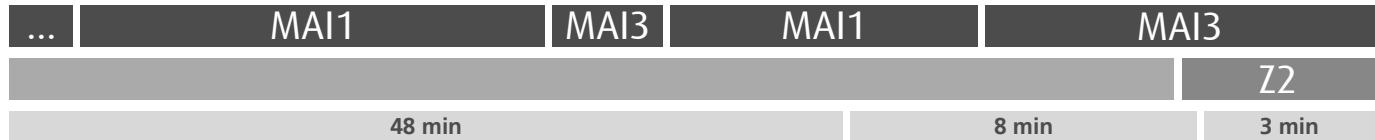

LEGENDA: **...** Zona Andante   **Z...** Título ocasional a partir da paragem (Local de 1ª validação. Não aplicável a transbordos)   **... min** Tempo aproximado de percurso. Varia ao longo do dia.   **|||||** Percurso Abreviado (existem paragens e zonas não mencionadas)

Horário na Paragem GESTALINHO

GEST

DIAS ÚTEIS	TODO O ANO	5	6	7	8	9	10	11	12	13	14	15	16	17	18	19	20	21	h	
		54	29	04 33 57	40	21	05 43	20 59	34	14 55	36	16 58	35	18	04 46	25	09 46	37		minutos
SÁBADOS	TODO O ANO	5	6	7	8	9	10	11	12	13	14	15	16	17	18	19	20	21	h	
			01 50	53	56	57	58	58	55	54	54	53	53	56		01 58	58		minutos	
DOMINGOS E FERIADOS	TODO O ANO	5	6	7	8	9	10	11	12	13	14	15	16	17	18	19	20	21	h	
			02 45	50	52	53	54	56	56	57	59	57	57	57	56	52	50		minutos	

HORÁRIO EM TEMPO REAL

Atualizado em: 11/05/2026
Os horários podem variar em função de condições de circulação.