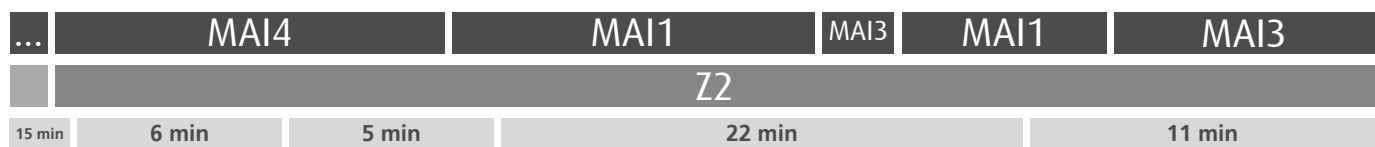

Horário na Paragem SACADURA CABRAL

SCAB1

DIAS ÚTEIS	TODO O ANO	6	7	8	9	10	11	12	13	14	15	16	17	18	19	20	h
		24 49	11 51	27	11 51	31	10 50	30	10 50	30	08 44	26	08 49	30	18	01 54	
SÁBADOS	TODO O ANO	6	7	8	9	10	11	12	13	14	15	16	17	18	19	20	h
		11	13	14	14	14	14	14	14	14	14	14	14	14	14	14	14
DOMINGOS E FERIADOS	TODO O ANO	6	7	8	9	10	11	12	13	14	15	16	17	18	19	20	h
		11	13	14	14	14	14	14	14	14	14	14	14	14	14	14	14

HORÁRIO EM TEMPO REAL

Atualizado em: 11/05/2026
Os horários podem variar em função de condições de circulação.

LEGENDA: ... Zona Andante Z... Título ocasional a partir da paragem (Local de 1ª validação. Não aplicável a transbordos) ... min Tempo aproximado de percurso. Varia ao longo do dia. ||||| Percurso Abreviado (existem paragens e zonas não mencionadas)