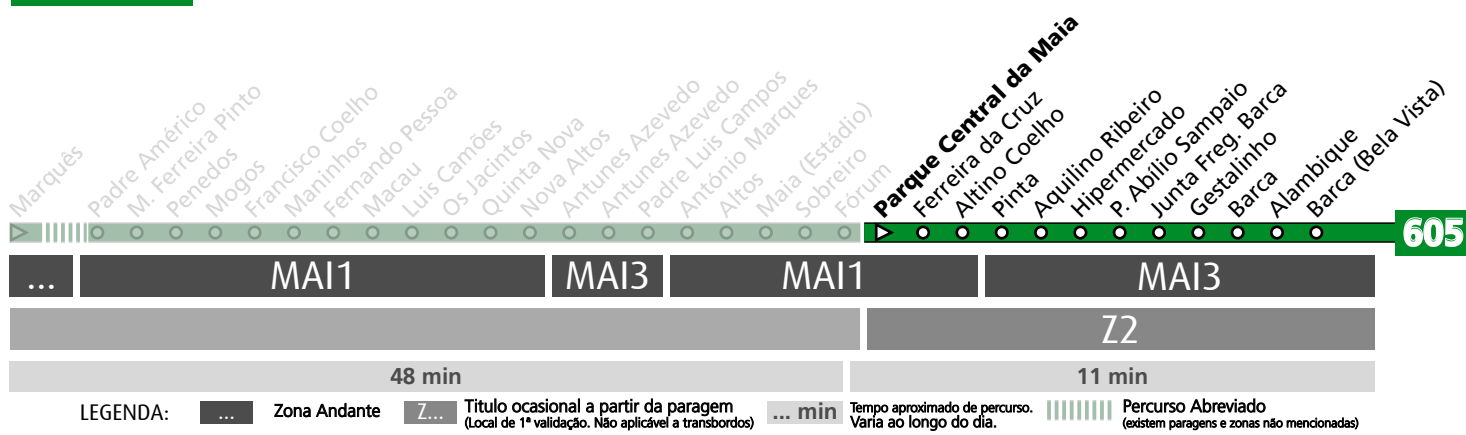

605

MARQUÊS - MAIA (BARCA)

Horário na Paragem PARQUE CENTRAL DA MAIA

PCM1

DIAS ÚTEIS	TODO O ANO	5	6	7	8	9	10	11	12	13	14	15	16	17	18	19	20	21	h	
		48 56	23 49	23 49	32	13 57	35	12 50	25	05 46	27	07 50	27	10 53	35	16	00	28	37	minutos
SÁBADOS	TODO O ANO	5	6	7	8	9	10	11	12	13	14	15	16	17	18	19	20	21	h	
		55	43	46	47	48	49	50	47	46	46	45	45	47	50	48	48		minutos	
DOMINGOS E FERIADOS	TODO O ANO	5	6	7	8	9	10	11	12	13	14	15	16	17	18	19	20	21	h	
		56	39	43	44	46	47	48	47	48	50	48	48	48	48	45	44		minutos	

HORÁRIO EM TEMPO REAL

Atualizado em: 11/05/2026
Os horários podem variar em função de condições circulação.