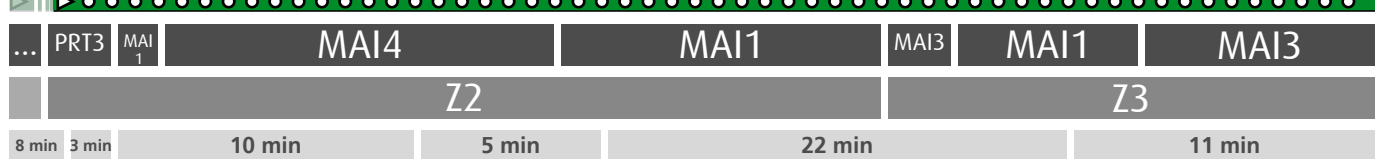

HORÁRIO EM TEMPO REAL

Atualizado em: 11/05/2026
Os horários podem variar em função de condições de circulação.

LEGENDA: ... Zona Andante Z... Título ocasional a partir da paragem (Local de 1ª validação. Não aplicável a transbordos) ... min Tempo aproximado de percurso. Varia ao longo do dia. ||||| Percurso Abreviado (existem paragens e zonas não mencionadas)

Horário na Paragem ILHA BRAVA

IB3

DIAS ÚTEIS	TODO O ANO	6	7	8	9	10	11	12	13	14	15	16	17	18	19	20	h
		18 03 18 03 23 03 23 03 23 00 16 38 19 07 48	40 43 43 43 36 58 53	minutos													
SÁBADOS	TODO O ANO	6	7	8	9	10	11	12	13	14	15	16	17	18	19	20	h
05 07 08 08 08 08 08 08 08 08 08 08 08 08 08 08	minutos																
DOMINGOS E FERIADOS	TODO O ANO	6	7	8	9	10	11	12	13	14	15	16	17	18	19	20	h
05 07 08 08 08 08 08 08 08 08 08 08 08 08 08 08	minutos																

HORÁRIO EM TEMPO REAL

Atualizado em: 11/05/2026
Os horários podem variar em função de condições circulação.

LEGENDA: ... Zona Andante Z... Título ocasional a partir da paragem (Local de 1ª validação. Não aplicável a transbordos) ... min Tempo aproximado de percurso. Varia ao longo do dia. ||||| Percurso Abreviado (existem paragens e zonas não mencionadas)