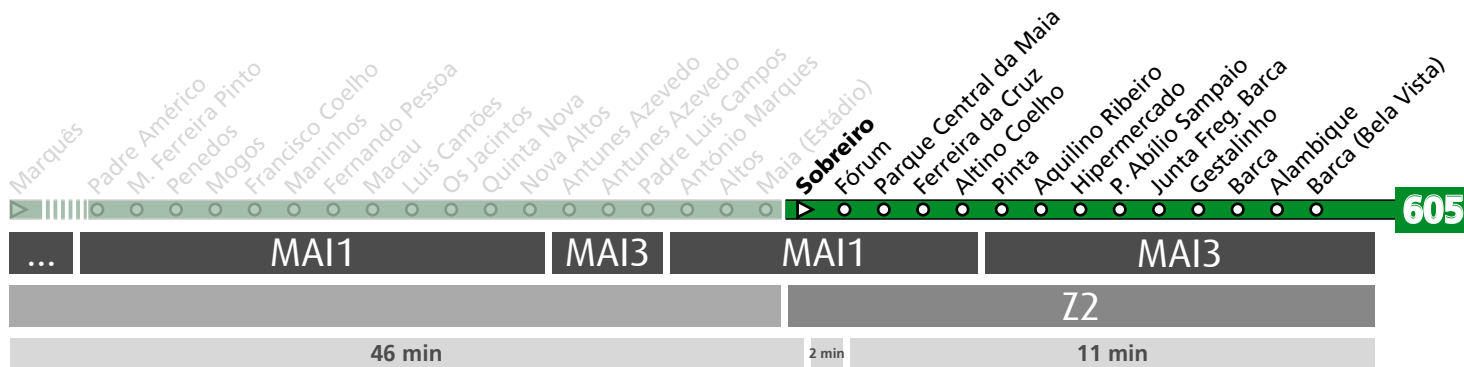

Horário na Paragem SOBREIRO

DIAS ÚTEIS	TODO O ANO	6	7	8	9	10	11	12	13	14	15	16	17	18	19	20	21	h	
		54	47	29	10	32	09	23	03	25	05	24	07	32	13	35	26		minutos
					54		48		44		47		50		58				
SÁBADOS	TODO O ANO	6	7	8	9	10	11	12	13	14	15	16	17	18	19	20	21	h	
		41	44	45	46	47	47	45	44	44	43	43	44	47	45	45		minutos	
DOMINGOS E FERIADOS	TODO O ANO	6	7	8	9	10	11	12	13	14	15	16	17	18	19	20	21	h	
		37	41	42	44	45	46	45	46	48	46	46	46	46	43	42		minutos	

HORÁRIO EM TEMPO REAL

Atualizado em: 11/05/2026
Os horários podem variar em função de condições circulação.