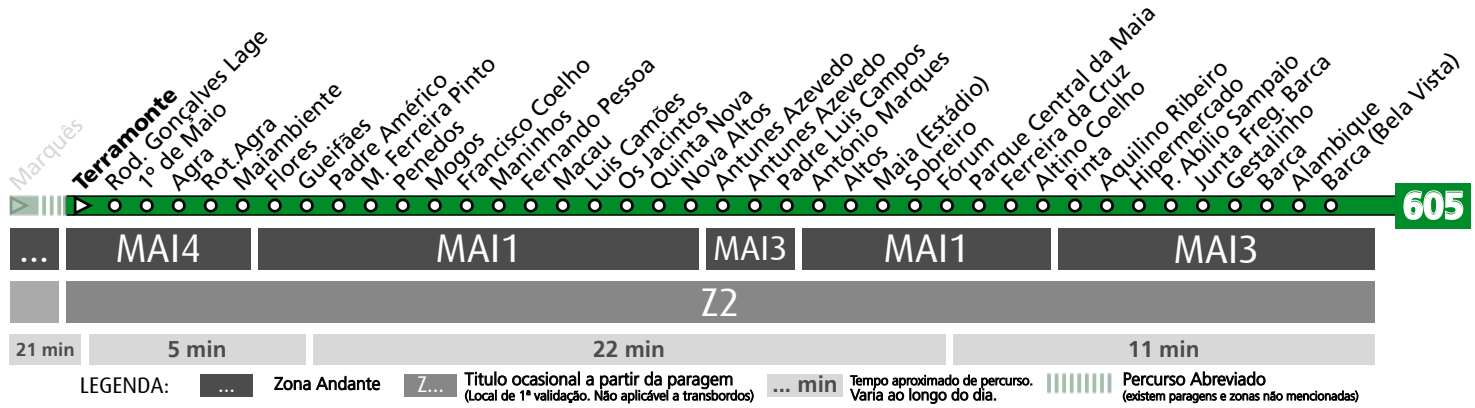

HORÁRIO EM TEMPO REAL

Atualizado em: 11/05/2026
Os horários podem variar em função de condições circulação.

Horário na Paragem PARADA

PRD1

DIAS ÚTEIS	TODO O ANO	6	7	8	9	10	11	12	13	14	15	16	17	18	19	20	21	h
		31	21	00 38	22	02 41	20 58	38	18 58	38	17 54	37	20	01 42	30	10	02	
SÁBADOS	TODO O ANO	6	7	8	9	10	11	12	13	14	15	16	17	18	19	20	21	h
		18	20	21	21	21	21	21	21	21	21	21	21	21	21	21		minutos
DOMINGOS E FERIADOS	TODO O ANO	6	7	8	9	10	11	12	13	14	15	16	17	18	19	20	21	h
		18	20	21	21	21	21	21	21	21	21	21	21	21	21	21		minutos

HORÁRIO EM TEMPO REAL

Atualizado em: 11/05/2026
Os horários podem variar em função de condições de circulação.

605

MARQUÊS - MAIA (BARCA)

Horário na Paragem TERRAMONTE

TRM1

DIAS ÚTEIS	TODO O ANO	6	7	8	9	10	11	12	13	14	15	16	17	18	19	20	21	h
		31	21	00	22	02	20	38	18	38	17	37	20	01	30	10	02	
				38	41	58	58	54	42									
SÁBADOS	TODO O ANO	6	7	8	9	10	11	12	13	14	15	16	17	18	19	20	21	h
		18	20	21	21	21	21	21	21	21	21	21	21	21	21	21		minutos
DOMINGOS E FERIADOS	TODO O ANO	6	7	8	9	10	11	12	13	14	15	16	17	18	19	20	21	h
		18	20	21	21	21	21	21	21	21	21	21	21	21	21	21		minutos