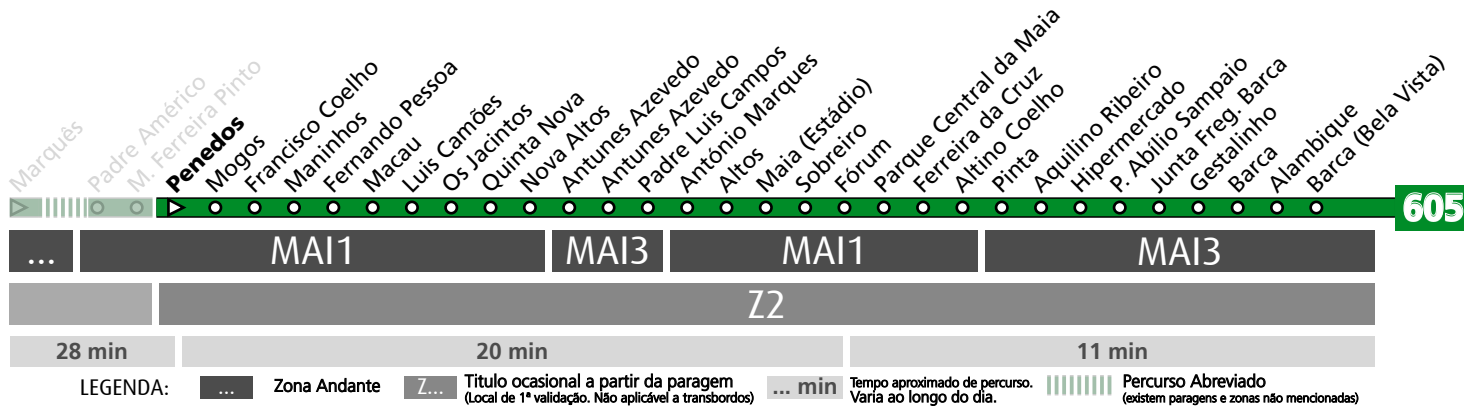

Horário na Paragem PENEDOS

PND3

DIAS ÚTEIS	TODO O ANO	6	7	8	9	10	11	12	13	14	15	16	17	18	19	20	21	h	
		39	30	09 49	33	12 50	29	07 47	27	07 47	27	04 47	30	11 52	39	18	10		minutos
SÁBADOS	TODO O ANO	6	7	8	9	10	11	12	13	14	15	16	17	18	19	20	21	h	
		25	27	28	28	28	28	28	28	28	28	28	28	28	28	28		minutos	
DOMINGOS E FERIADOS	TODO O ANO	6	7	8	9	10	11	12	13	14	15	16	17	18	19	20	21	h	
		24	27	28	28	28	28	28	28	28	28	28	28	28	28	28		minutos	

HORÁRIO EM TEMPO REAL

Atualizado em: 11/05/2026
Os horários podem variar em função de condições de circulação.