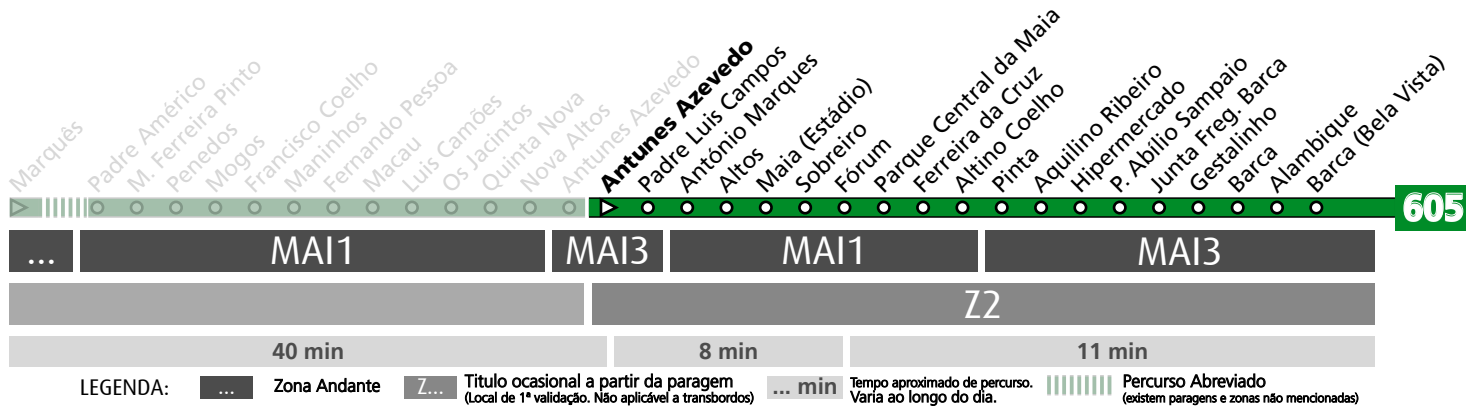

HORÁRIO EM TEMPO REAL

Atualizado em: 11/05/2026
Os horários podem variar em função de condições de circulação.

Horário na Paragem ANTUNES AZEVEDO

1ATZ2

DIAS ÚTEIS	TODO O ANO	6	7	8	9	10	11	12	13	14	15	16	17	18	19	20	21	h
		48	40	21	01 45	23	01 40	16 56	37	18 58	39	15 58	41	23	04 50	28	19	
SÁBADOS	TODO O ANO	6	7	8	9	10	11	12	13	14	15	16	17	18	19	20	21	h
		34	37	38	39	39	39	38	37	37	37	37	37	39	38	38		minutos
DOMINGOS E FERIADOS	TODO O ANO	6	7	8	9	10	11	12	13	14	15	16	17	18	19	20	21	h
		32	35	36	37	38	39	38	39	40	39	39	39	39	37	36		minutos

HORÁRIO EM TEMPO REAL

Atualizado em: 11/05/2026
Os horários podem variar em função de condições circulação.

Horário na Paragem ANTUNES AZEVEDO

ANTZ1

DIAS ÚTEIS	TODO O ANO	6	7	8	9	10	11	12	13	14	15	16	17	18	19	20	21	h
		49	41	22	02 46	25	02 41	17 57	38	19 59	40	17	00 43	24	05 51	29	20	
SÁBADOS	TODO O ANO	6	7	8	9	10	11	12	13	14	15	16	17	18	19	20	21	h
		35	38	39	40	40	40	39	38	38	38	38	38	40	39	39		minutos
DOMINGOS E FERIADOS	TODO O ANO	6	7	8	9	10	11	12	13	14	15	16	17	18	19	20	21	h
		33	36	37	38	39	40	39	40	41	40	40	40	40	38	37		minutos