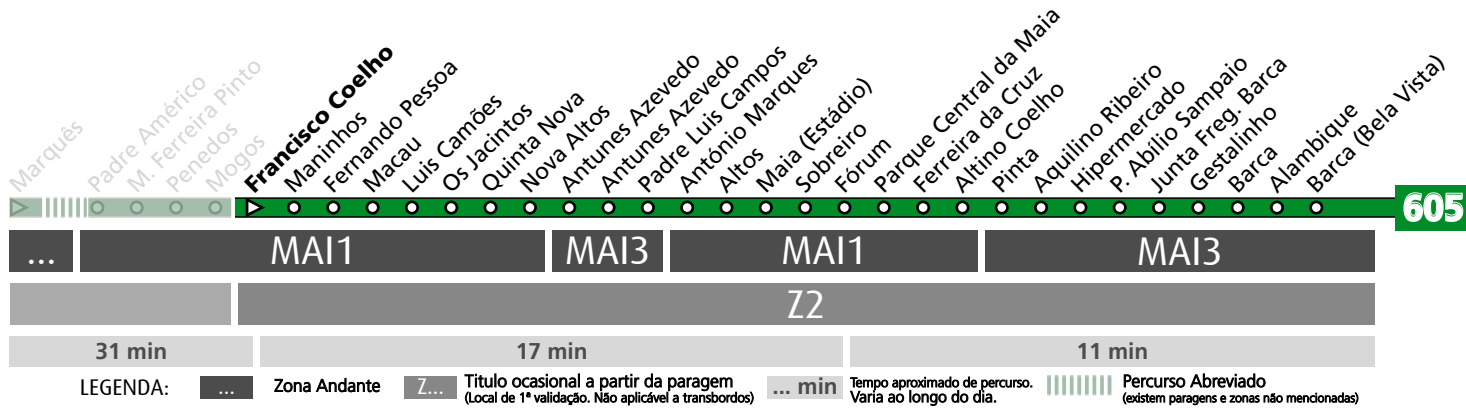

Horário na Paragem FRANCISCO COELHO

FCOE1

DIAS ÚTEIS	TODO O ANO	6	7	8	9	10	11	12	13	14	15	16	17	18	19	20	21	h	
		41	33	12	36	15	32	09	30	10	30	07	33	14	42	21	12		minutos
				52		53		49		50		50		55					
SÁBADOS	TODO O ANO	6	7	8	9	10	11	12	13	14	15	16	17	18	19	20	21	h	
		27	30	31	31	31	31	31	30	30	30	30	30	31	31	31		minutos	
DOMINGOS E FERIADOS	TODO O ANO	6	7	8	9	10	11	12	13	14	15	16	17	18	19	20	21	h	
		26	29	30	30	31	31	31	31	31	31	31	31	31	30	30		minutos	

HORÁRIO EM TEMPO REAL

Atualizado em: 11/05/2026
Os horários podem variar em função de condições de circulação.