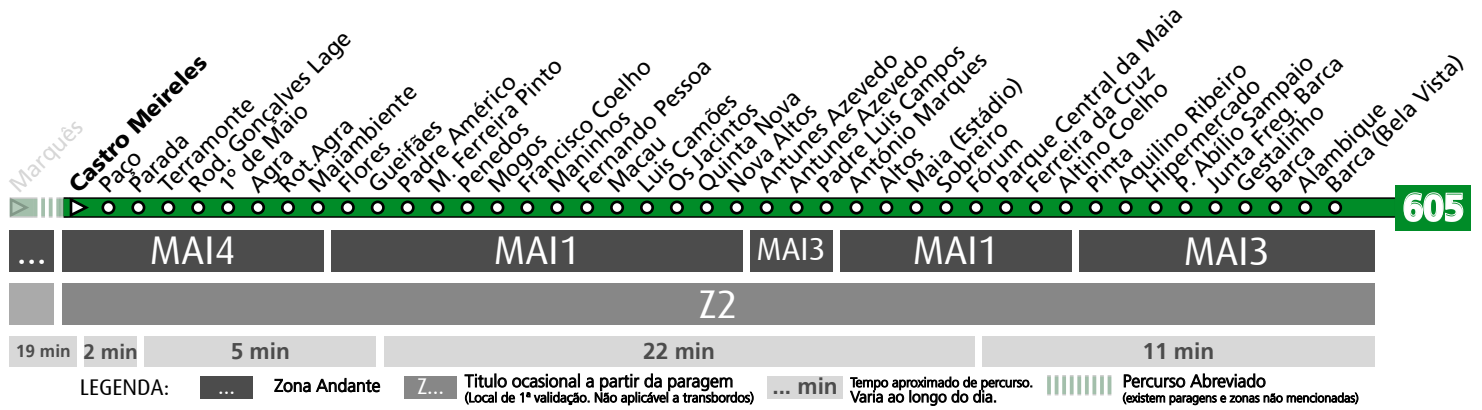

Horário na Paragem CASTRO MEIRELES

CME1

DIAS ÚTEIS	TODO O ANO	6	7	8	9	10	11	12	13	14	15	16	17	18	19	20	21	h	
		29 57	19 57	35	19 59	39	18 56	36	16 56	36	15 52	34	17 58	39	27	08	00		minutos
SÁBADOS	TODO O ANO	6	7	8	9	10	11	12	13	14	15	16	17	18	19	20	21	h	
		16	18	19	19	19	19	19	19	19	19	19	19	19	19	19	19		minutos
DOMINGOS E FERIADOS	TODO O ANO	6	7	8	9	10	11	12	13	14	15	16	17	18	19	20	21	h	
		16	18	19	19	19	19	19	19	19	19	19	19	19	19	19	19		minutos

HORÁRIO EM TEMPO REAL

Atualizado em: 11/05/2026
Os horários podem variar em função de condições de circulação.