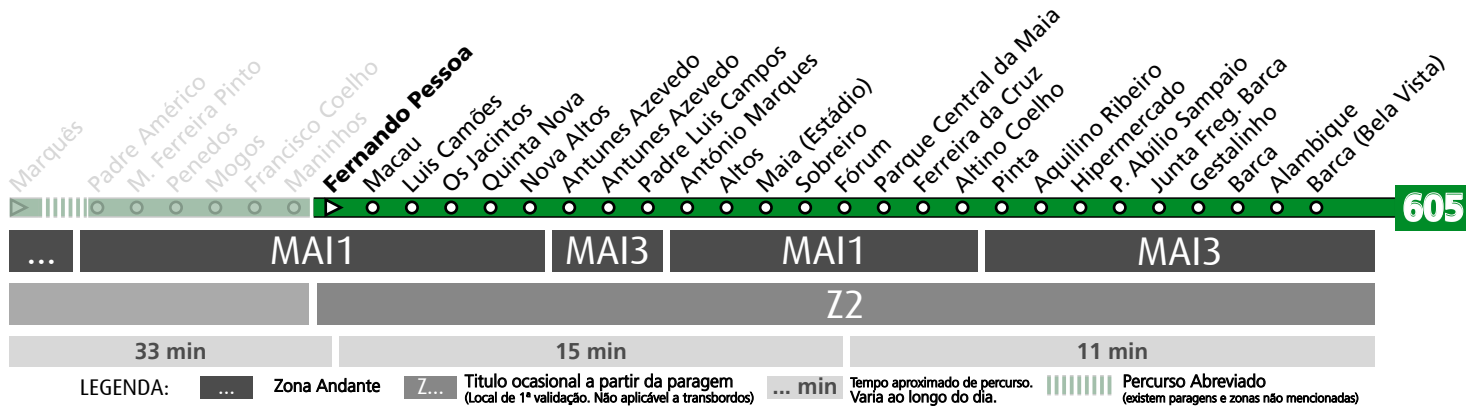

Horário na Paragem FERNANDO PESSOA

FPSS2

DIAS ÚTEIS	TODO O ANO	6	7	8	9	10	11	12	13	14	15	16	17	18	19	20	21	h	
		43	34	14	38	17	34	11	31	12	32	09	35	16	44	22	14		minutos
			54		55		51		52		52		57						
SÁBADOS	TODO O ANO	6	7	8	9	10	11	12	13	14	15	16	17	18	19	20	21	h	
		29	31	32	33	33	33	32	32	32	32	32	33	32	32			minutos	
DOMINGOS E FERIADOS	TODO O ANO	6	7	8	9	10	11	12	13	14	15	16	17	18	19	20	21	h	
		28	30	31	32	32	33	32	33	33	33	33	33	33	32	31		minutos	

HORÁRIO EM TEMPO REAL

Atualizado em: 11/05/2026
Os horários podem variar em função de condições de circulação.