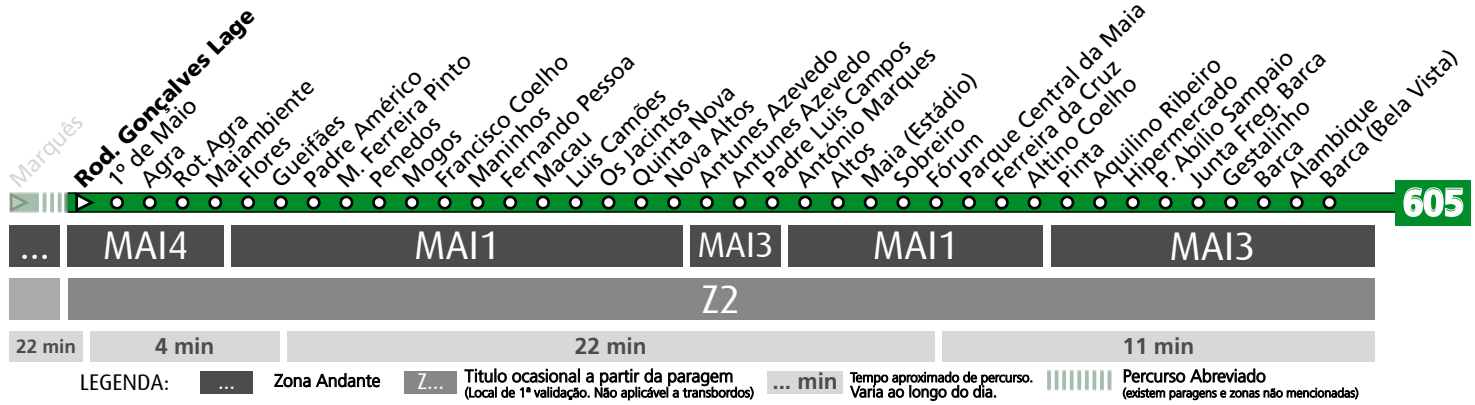

HORÁRIO EM TEMPO REAL

Atualizado em: 11/05/2026
Os horários podem variar em função de condições de circulação.

605

MARQUÊS - MAIA (BARCA)

Horário na Paragem TERRAMONTE

TRM1

DIAS ÚTEIS	TODO O ANO	6	7	8	9	10	11	12	13	14	15	16	17	18	19	20	21	h
		31	21	00	22	02	20	38	18	38	17	37	20	01	30	10	02	
				38	41	58	58	54	42									
SÁBADOS	TODO O ANO	6	7	8	9	10	11	12	13	14	15	16	17	18	19	20	21	h
		18	20	21	21	21	21	21	21	21	21	21	21	21	21	21		minutos
DOMINGOS E FERIADOS	TODO O ANO	6	7	8	9	10	11	12	13	14	15	16	17	18	19	20	21	h
		18	20	21	21	21	21	21	21	21	21	21	21	21	21	21		minutos

HORÁRIO EM TEMPO REAL

Atualizado em: 11/05/2026
Os horários podem variar em função de condições circulação.

Horário na Paragem ROD. GONÇALVES LAGE

RGLO1

DIAS ÚTEIS	TODO O ANO	6	7	8	9	10	11	12	13	14	15	16	17	18	19	20	21	h	minutos
		32	22	01 40	24	03 42	21 59	39	19 59	39	19 55	38	21	02 43	31	11	03		
SÁBADOS	TODO O ANO	6	7	8	9	10	11	12	13	14	15	16	17	18	19	20	21	h	minutos
		19	21	22	22	22	22	22	22	22	22	22	22	22	22	22	22		
DOMINGOS E FERIADOS	TODO O ANO	6	7	8	9	10	11	12	13	14	15	16	17	18	19	20	21	h	minutos
		19	21	22	22	22	22	22	22	22	22	22	22	22	22	22	22		