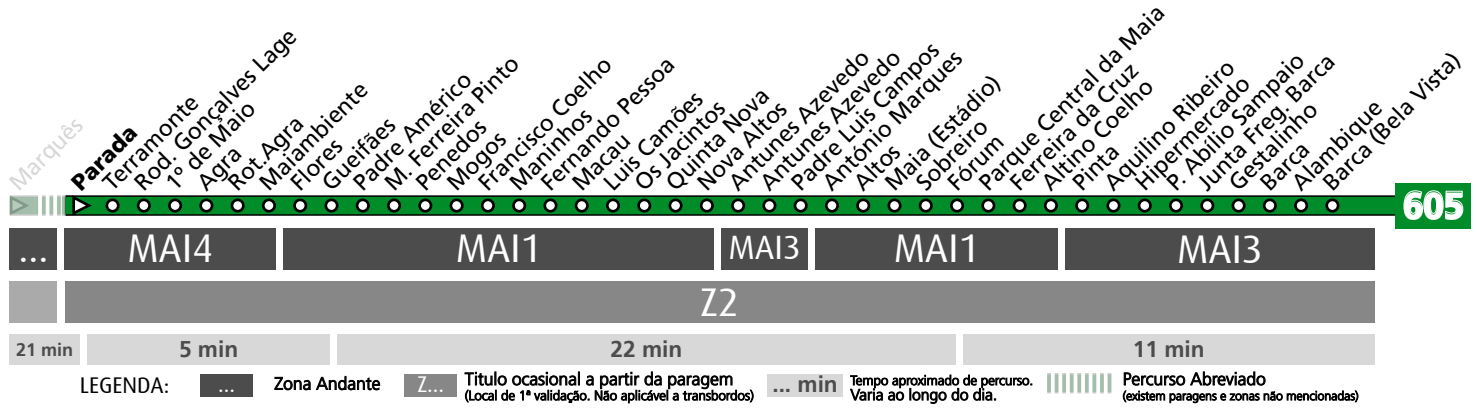

Horário na Paragem PARADA

PRD1

DIAS ÚTEIS	TODO O ANO	6	7	8	9	10	11	12	13	14	15	16	17	18	19	20	21	h	
		31	21	00 38	22	02 41	20 58	38	18 58	38	17 54	37	20	01 42	30	10	02		minutos
SÁBADOS	TODO O ANO	6	7	8	9	10	11	12	13	14	15	16	17	18	19	20	21	h	
		18	20	21	21	21	21	21	21	21	21	21	21	21	21	21		minutos	
DOMINGOS E FERIADOS	TODO O ANO	6	7	8	9	10	11	12	13	14	15	16	17	18	19	20	21	h	
		18	20	21	21	21	21	21	21	21	21	21	21	21	21	21		minutos	

HORÁRIO EM TEMPO REAL

Atualizado em: 11/05/2026
Os horários podem variar em função de condições de circulação.