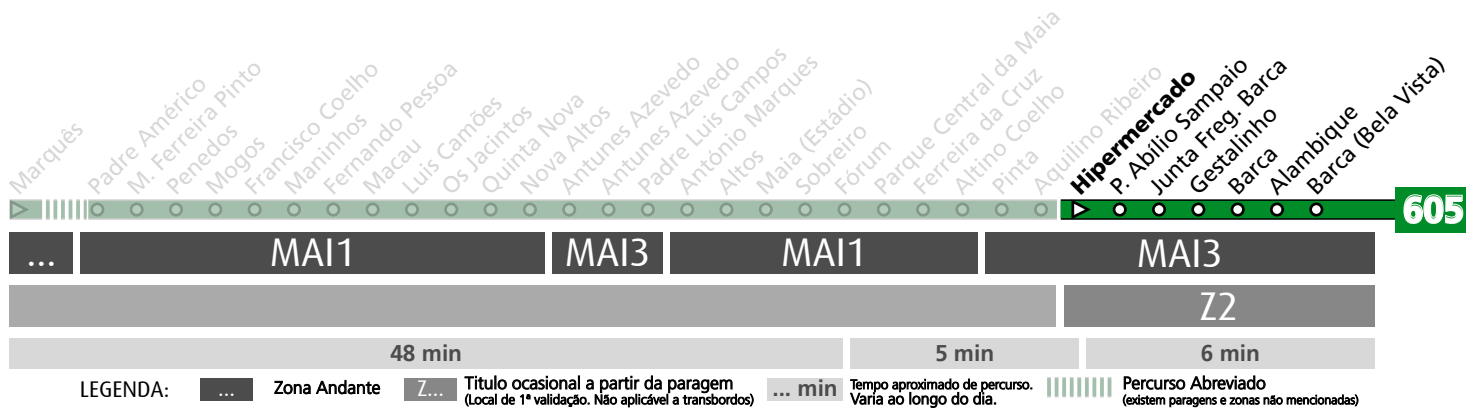

Horário na Paragem HIPERMERCADO

HIP1

DIAS ÚTEIS	TODO O ANO	5	6	7	8	9	10	11	12	13	14	15	16	17	18	19	20	21	h	
		52	27	01 29 54	37	18	02 40	17 56	31	11 52	33	13 55	32	15	00 42	22	06 43	34		minutos
SÁBADOS	TODO O ANO	5	6	7	8	9	10	11	12	13	14	15	16	17	18	19	20	21	h	
		59	48	51	53	54	55	55	52	51	51	50	50	53	57	54	54		minutos	
DOMINGOS E FERIADOS	TODO O ANO	5	6	7	8	9	10	11	12	13	14	15	16	17	18	19	20	21	h	
		00 43	48	49	51	52	53	53	54	56	54	54	54	53	50	48		minutos		

HORÁRIO EM TEMPO REAL

Atualizado em: 11/05/2026
Os horários podem variar em função de condições de circulação.