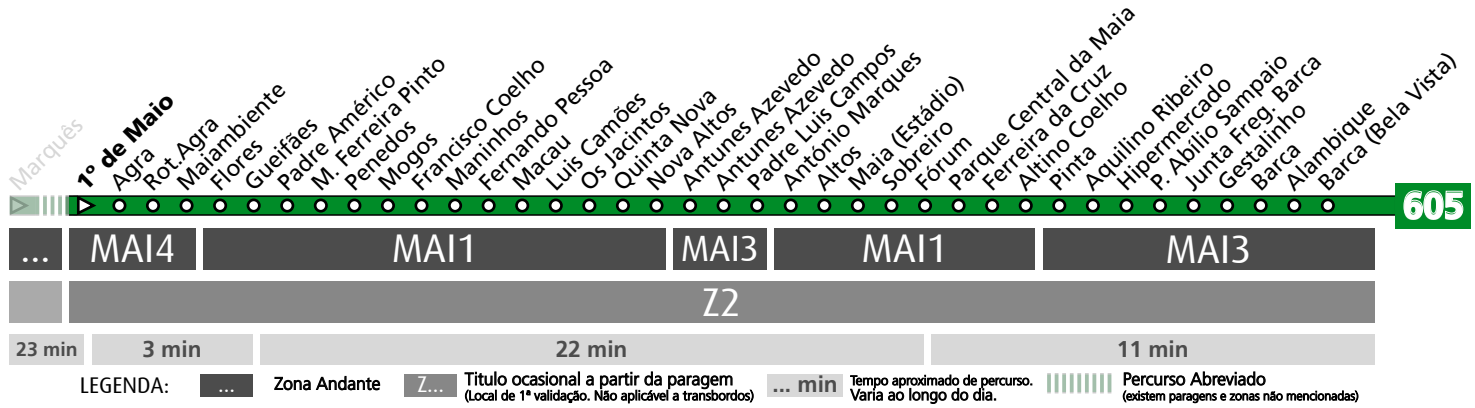

Horário na Paragem 1º DE MAIO

PMAI1

DIAS ÚTEIS	TODO O ANO	6	7	8	9	10	11	12	13	14	15	16	17	18	19	20	21	h	
		33	24	03 41	25	05 44	23	01 41	21	01 41	20	40	23	04 45	33	12	04		minutos
SÁBADOS	TODO O ANO	6	7	8	9	10	11	12	13	14	15	16	17	18	19	20	21	h	
		20	22	23	23	23	23	23	23	23	23	23	23	23	23	23		minutos	
DOMINGOS E FERIADOS	TODO O ANO	6	7	8	9	10	11	12	13	14	15	16	17	18	19	20	21	h	
		20	22	23	23	23	23	23	23	23	23	23	23	23	23	23		minutos	

HORÁRIO EM TEMPO REAL

Atualizado em: 11/05/2026
Os horários podem variar em função de condições de circulação.