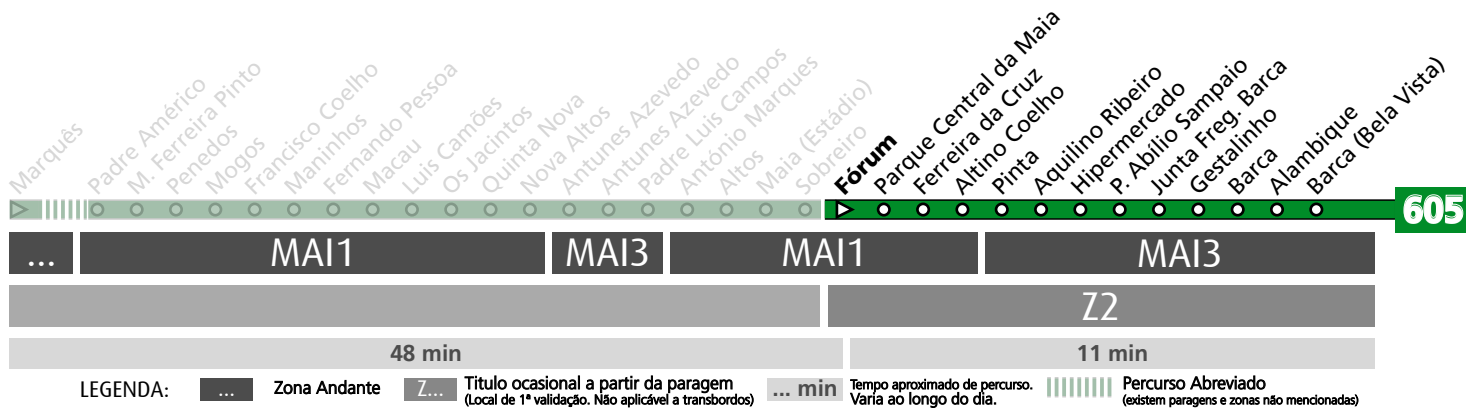

Horário na Paragem FÓRUM

FOR1

DIAS ÚTEIS	TODO O ANO	5	6	7	8	9	10	11	12	13	14	15	16	17	18	19	20	21	h	
		48 56	23 49	22 49	31	12 56	34	11 50	25	05 46	27	07 49	26	09 52	34	15	00 37	28		minutos
SÁBADOS	TODO O ANO	5	6	7	8	9	10	11	12	13	14	15	16	17	18	19	20	21	h	
55	43	46	47	48	49	49	47	46	46	45	45	46	49	47	47			minutos		
DOMINGOS E FERIADOS	TODO O ANO	5	6	7	8	9	10	11	12	13	14	15	16	17	18	19	20	21	h	
56	39	43	44	46	47	48	47	48	50	48	48	48	48	48	45	44		minutos		

HORÁRIO EM TEMPO REAL

Atualizado em: 11/05/2026
Os horários podem variar em função de condições circulação.