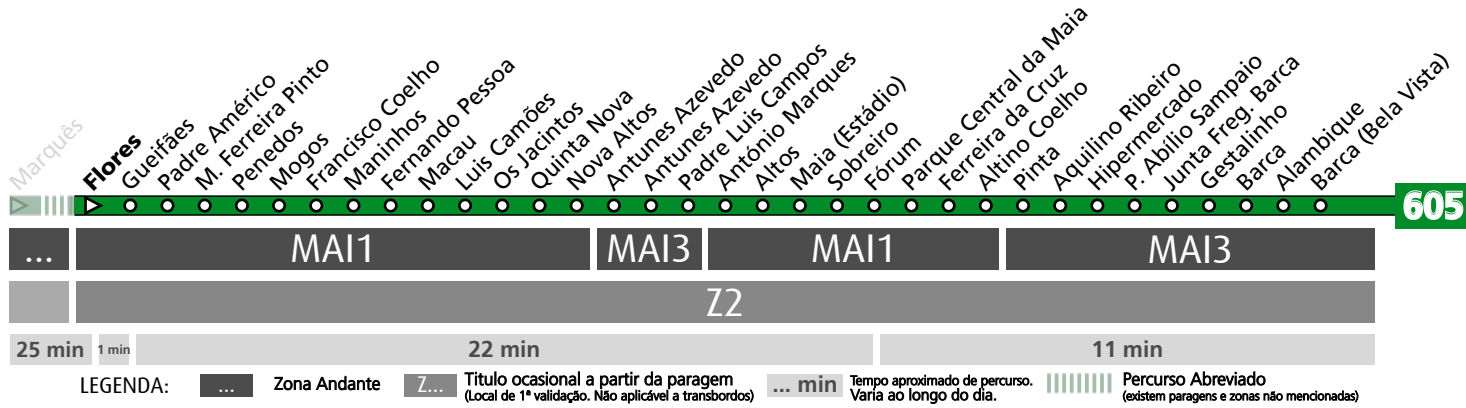

605

MARQUÊS - MAIA (BARCA)

605

Horário na Paragem FLORES

FLO3

DIAS ÚTEIS	TODO O ANO	6	7	8	9	10	11	12	13	14	15	16	17	18	19	20	21	h	
		36	26	05 44	28	07 46	25	03 43	23	03 43	23	42	25	06 47	35	15	07		minutos
SÁBADOS	TODO O ANO	6	7	8	9	10	11	12	13	14	15	16	17	18	19	20	21	h	
		22	24	25	25	25	25	25	25	25	25	25	25	25	25	25	25		minutos
DOMINGOS E FERIADOS	TODO O ANO	6	7	8	9	10	11	12	13	14	15	16	17	18	19	20	21	h	
		22	24	25	25	25	25	25	25	25	25	25	25	25	25	25	25		minutos

HORÁRIO EM TEMPO REAL

Atualizado em: 11/05/2026
Os horários podem variar em função de condições de circulação.