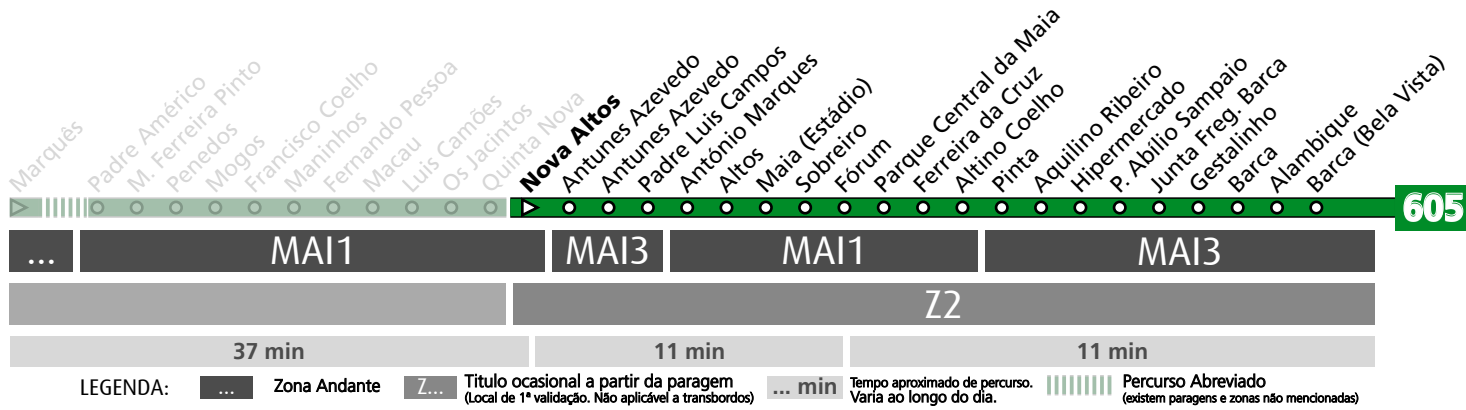

Horário na Paragem NOVA ALTOS

1NAL2

DIAS ÚTEIS	TODO O ANO	6	7	8	9	10	11	12	13	14	15	16	17	18	19	20	21	h	
			46	38	19 59	43	21 59	38	15 55	35	16 56	37	13 56	39	21	02 48	26	18	minutos
SÁBADOS	TODO O ANO	6	7	8	9	10	11	12	13	14	15	16	17	18	19	20	21	h	
		33	35	36	37	37	37	36	36	36	35	35	36	37	36	36	minutos		
DOMINGOS E FERIADOS	TODO O ANO	6	7	8	9	10	11	12	13	14	15	16	17	18	19	20	21	h	
		31	34	35	36	36	37	36	37	38	37	37	37	37	35	35	minutos		

HORÁRIO EM TEMPO REAL

Atualizado em: 11/05/2026
Os horários podem variar em função de condições de circulação.