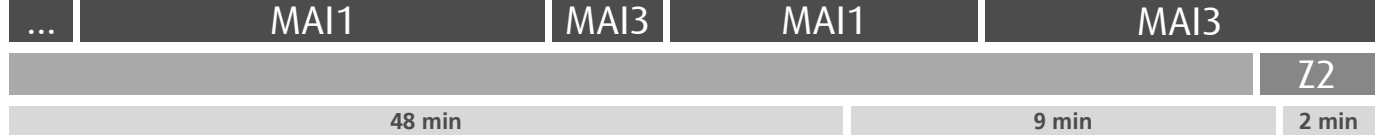

LEGENDA: ... Zona Andante Z... Título ocasional a partir da paragem (Local de 1ª validação. Não aplicável a transbordos) ... min Tempo aproximado de percurso. Varia ao longo do dia. ||||| Percurso Abreviado (existem paragens e zonas não mencionadas)

Horário na Paragem ALAMBIQUE

ALBI1

DIAS ÚTEIS	TODO O ANO	5	6	7	8	9	10	11	12	13	14	15	16	17	18	19	20	21	h	
		55	30	05 35 58	42	23	07 45	22	00 35	15 56	37	17	00 37	20	06 48	27	10 47	38		minutos
SÁBADOS	TODO O ANO	5	6	7	8	9	10	11	12	13	14	15	16	17	18	19	20	21	h	
			02 51	54	57	58	59		00 56	55	55	54	54	58		03	00	00		minutos
DOMINGOS E FERIADOS	TODO O ANO	5	6	7	8	9	10	11	12	13	14	15	16	17	18	19	20	21	h	
			03 46	51	53	54	55	57	57	58		00 58	58	58	57	53	51			minutos

HORÁRIO EM TEMPO REAL

Atualizado em: 11/05/2026
Os horários podem variar em função de condições circulação.