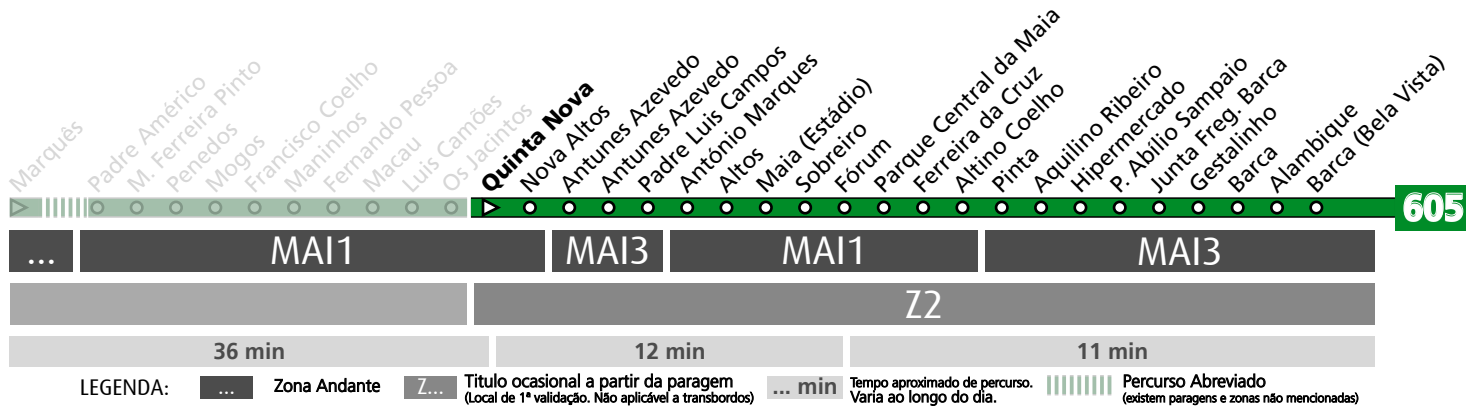

HORÁRIO EM TEMPO REAL

Atualizado em: 11/05/2026
Os horários podem variar em função de condições de circulação.

Horário na Paragem OS JACINTOS

JCT1

DIAS ÚTEIS	TODO O ANO	6	7	8	9	10	11	12	13	14	15	16	17	18	19	20	21	h
		44	36	16 56	40	19 57	36	13 53	33	14 54	34	11 54	37	18 59	46	24	16	minutos
SÁBADOS	TODO O ANO	6	7	8	9	10	11	12	13	14	15	16	17	18	19	20	21	h
		31	33	34	35	35	35	34	34	34	33	33	34	35	34	34	minutos	
DOMINGOS E FERIADOS	TODO O ANO	6	7	8	9	10	11	12	13	14	15	16	17	18	19	20	21	h
		29	32	33	34	34	35	34	35	35	35	35	35	35	35	33	33	minutos

HORÁRIO EM TEMPO REAL

Atualizado em: 11/05/2026
Os horários podem variar em função de condições circulação.

Horário na Paragem QUINTA NOVA

QNV1

DIAS ÚTEIS	TODO O ANO	6	7	8	9	10	11	12	13	14	15	16	17	18	19	20	21	h
		45	37	18 58	42	20 58	37	14 54	34	15 55	36	12 55	38	20	01 47	25	17	
SÁBADOS	TODO O ANO	6	7	8	9	10	11	12	13	14	15	16	17	18	19	20	21	h
		32	34	35	36	36	36	35	35	35	34	34	35	36	35	35		minutos
DOMINGOS E FERIADOS	TODO O ANO	6	7	8	9	10	11	12	13	14	15	16	17	18	19	20	21	h
		30	33	34	35	35	36	35	36	37	36	36	36	36	34	34		minutos