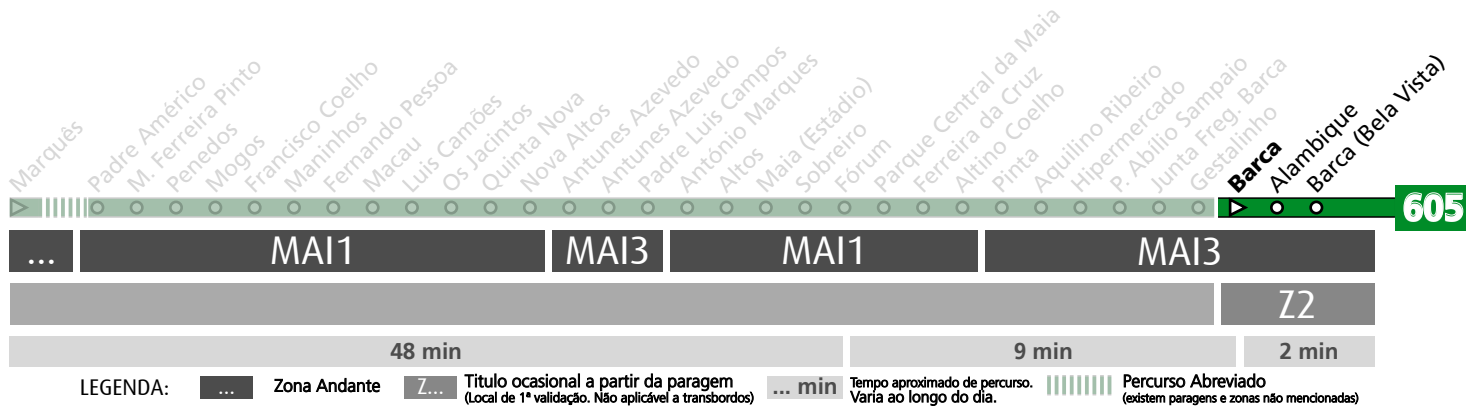

Horário na Paragem GESTALINHO

GEST

DIAS ÚTEIS	TODO O ANO	5	6	7	8	9	10	11	12	13	14	15	16	17	18	19	20	21	h
		54	29	04 33 57	40	21	05 43	20 59	34	14 55	36	16 58	35	18	04 46	25	09 46	37	
SÁBADOS	TODO O ANO	5	6	7	8	9	10	11	12	13	14	15	16	17	18	19	20	21	h
			01 50	53	56	57	58	58	55	54	54	53	53	56		01 58	58		minutos
DOMINGOS E FERIADOS	TODO O ANO	5	6	7	8	9	10	11	12	13	14	15	16	17	18	19	20	21	h
			02 45	50	52	53	54	56	56	57	59	57	57	57	56	52	50		minutos

HORÁRIO EM TEMPO REAL

Atualizado em: 11/05/2026
Os horários podem variar em função de condições de circulação.

Horário na Paragem BARCA

BARC1

DIAS ÚTEIS	TODO O ANO	5	6	7	8	9	10	11	12	13	14	15	16	17	18	19	20	21	h
		55	30	05 34 58	41	22	06 44	21 59	34	14 55	36	16 59	36	19	05 47	26	09 46	37	
SÁBADOS	TODO O ANO	5	6	7	8	9	10	11	12	13	14	15	16	17	18	19	20	21	h
		02 51	54	56	57	58	59	56	55	55	54	54	57		02 59	59			minutos
DOMINGOS E FERIADOS	TODO O ANO	5	6	7	8	9	10	11	12	13	14	15	16	17	18	19	20	21	h
		03 46	51	53	54	55	57	56	57	59	57	57	57	57	57	53	50		