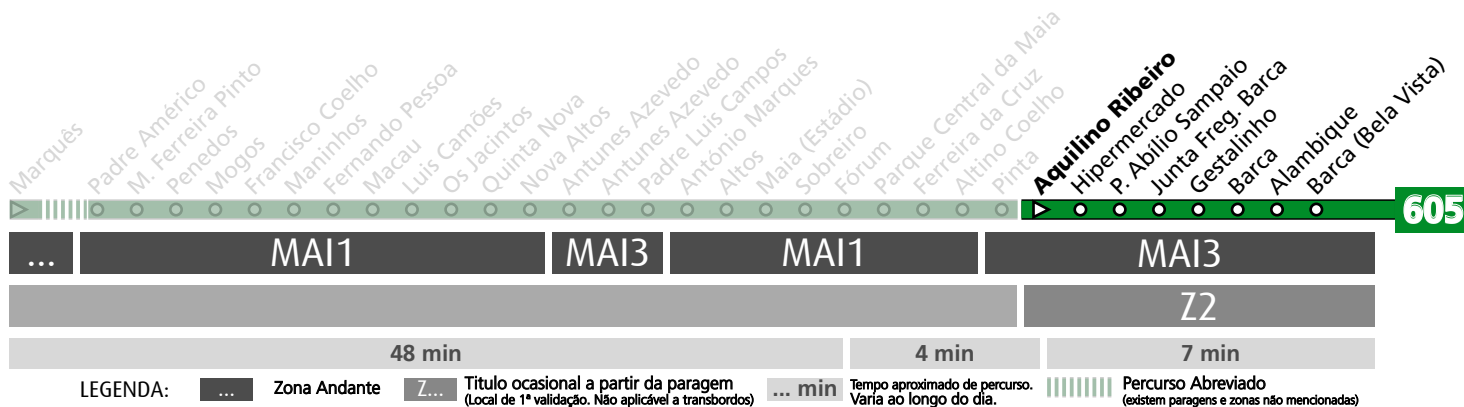

HORÁRIO EM TEMPO REAL

Atualizado em: 11/05/2026
Os horários podem variar em função de condições circulação.

Horário na Paragem ALTINO COELHO

AC3

DIAS ÚTEIS	TODO O ANO	5	6	7	8	9	10	11	12	13	14	15	16	17	18	19	20	21	h
		50 59	25 52	26 52	34	15 59	37	14 53	28	08 49	30	10 52	29	12 56	38	18	03	31	40
SÁBADOS	TODO O ANO	5	6	7	8	9	10	11	12	13	14	15	16	17	18	19	20	21	h
		57	45	48	50	51	52	52	50	49	49	48	48	49	53	51	51	minutos	
DOMINGOS E FERIADOS	TODO O ANO	5	6	7	8	9	10	11	12	13	14	15	16	17	18	19	20	21	h
		58	41	45	47	48	49	51	50	51	53	51	51	51	51	47	46	minutos	

HORÁRIO EM TEMPO REAL

Atualizado em: 11/05/2026
Os horários podem variar em função de condições de circulação.

Horário na Paragem PINTA

PINT1

DIAS ÚTEIS	TODO O ANO	5	6	7	8	9	10	11	12	13	14	15	16	17	18	19	20	21	h
		51 59	26 52	27	35	16	00 38	15 54	29	09 50	31	11 53	30	13 57	39	19	04 41	32	
SÁBADOS	TODO O ANO	5	6	7	8	9	10	11	12	13	14	15	16	17	18	19	20	21	h
		58	46	49	51	52	53	53	50	49	49	48	48	50	54	52	52		minutos
DOMINGOS E FERIADOS	TODO O ANO	5	6	7	8	9	10	11	12	13	14	15	16	17	18	19	20	21	h
		59	42	46	47	49	50	51	51	52	54	52	52	52	51	48	46		minutos

HORÁRIO EM TEMPO REAL

Atualizado em: 11/05/2026
Os horários podem variar em função de condições de circulação.

Horário na Paragem AQUILINO RIBEIRO

AQR1

DIAS ÚTEIS	TODO O ANO	5	6	7	8	9	10	11	12	13	14	15	16	17	18	19	20	21	h
		51	26	00 28 53	36	17	01 39	16 55	30	10 51	32	12 54	31	14 59	41	21	05	33	
SÁBADOS	TODO O ANO	5	6	7	8	9	10	11	12	13	14	15	16	17	18	19	20	21	h
		58	47	50	52	53	54	54	51	50	50	49	49	52	56	53	53		minutos
DOMINGOS E FERIADOS	TODO O ANO	5	6	7	8	9	10	11	12	13	14	15	16	17	18	19	20	21	h
		59	42	47	48	50	51	52	52	53	55	53	53	53	52	49	47		minutos