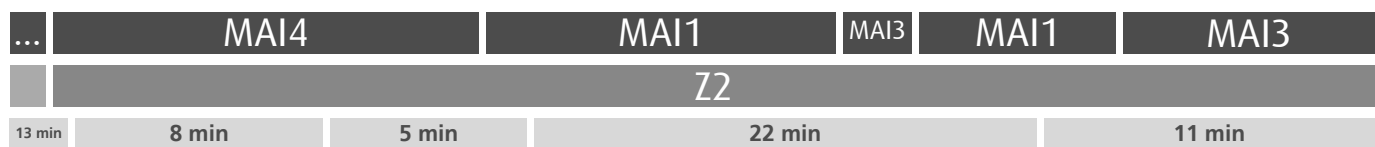

Horário na Paragem FELICIANA

FEL1

DIAS ÚTEIS	TODO O ANO	6	7	8	9	10	11	12	13	14	15	16	17	18	19	20	h
		22 08 46	08 48	24	08 48	28	08 48	28	08 48	28	06 42	23	06 46	27	15 59	53	
SÁBADOS	TODO O ANO	6	7	8	9	10	11	12	13	14	15	16	17	18	19	20	h
		09	11	12	12	12	12	12	12	12	12	12	12	12	12	12	12
DOMINGOS E FERIADOS	TODO O ANO	6	7	8	9	10	11	12	13	14	15	16	17	18	19	20	h
		09	11	12	12	12	12	12	12	12	12	12	12	12	12	12	12

HORÁRIO EM TEMPO REAL

Atualizado em: 11/05/2026
 Os horários podem variar em função de condições circulação.

LEGENDA: ... Zona Andante Z... Título ocasional a partir da paragem (Local de 1ª validação. Não aplicável a transbordos) ... min Tempo aproximado de percurso. Varia ao longo do dia. ||||| Percurso Abreviado (existem paragens e zonas não mencionadas)