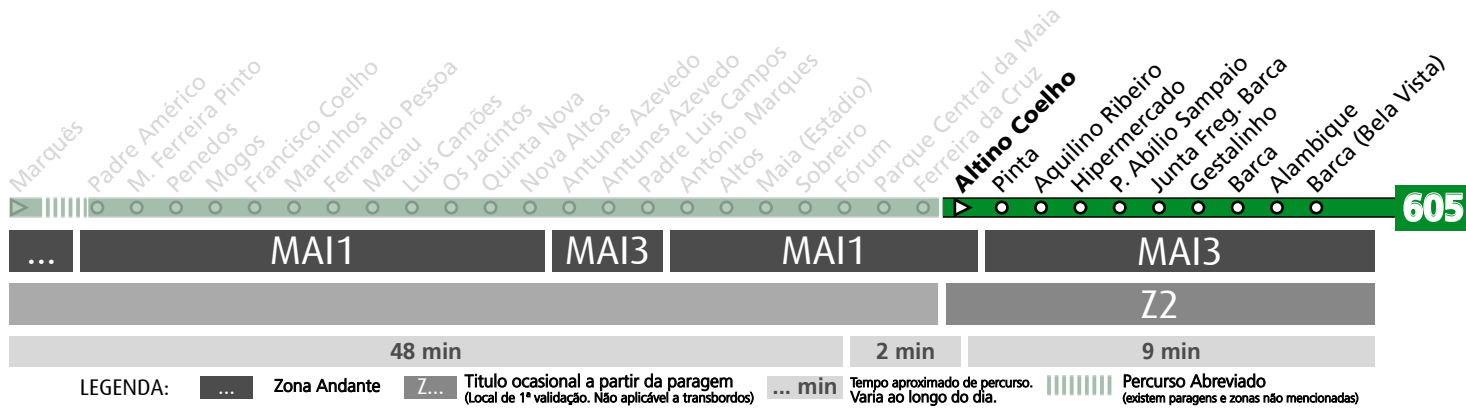

HORÁRIO EM TEMPO REAL

Atualizado em: 11/05/2026
Os horários podem variar em função de condições circulação.

Horário na Paragem FERREIRA DA CRUZ

FCR1

DIAS ÚTEIS	TODO O ANO	5	6	7	8	9	10	11	12	13	14	15	16	17	18	19	20	21	h
		49 57	24 50	24	33	14 58	36	13 52	27	07 48	29	09 51	28	11 54	36	17	02	30	39
SÁBADOS	TODO O ANO	5	6	7	8	9	10	11	12	13	14	15	16	17	18	19	20	21	h
56	44	47	49	50	51	51	48	47	47	46	46	48	51	49	49	minutos			
DOMINGOS E FERIADOS	TODO O ANO	5	6	7	8	9	10	11	12	13	14	15	16	17	18	19	20	21	h
57	40	44	45	47	48	49	49	50	52	50	50	50	49	46	45	minutos			

HORÁRIO EM TEMPO REAL

Atualizado em: 11/05/2026
Os horários podem variar em função de condições circulação.

Horário na Paragem ALTINO COELHO

AC3

DIAS ÚTEIS	TODO O ANO	5	6	7	8	9	10	11	12	13	14	15	16	17	18	19	20	21	h
		50 59	25 52	26 52	34	15 59	37	14 53	28	08 49	30	10 52	29	12 56	38	18	03	31	40
SÁBADOS	TODO O ANO	5	6	7	8	9	10	11	12	13	14	15	16	17	18	19	20	21	h
		57	45	48	50	51	52	52	50	49	49	48	48	49	53	51	51	minutos	
DOMINGOS E FERIADOS	TODO O ANO	5	6	7	8	9	10	11	12	13	14	15	16	17	18	19	20	21	h
		58	41	45	47	48	49	51	50	51	53	51	51	51	51	47	46	minutos	