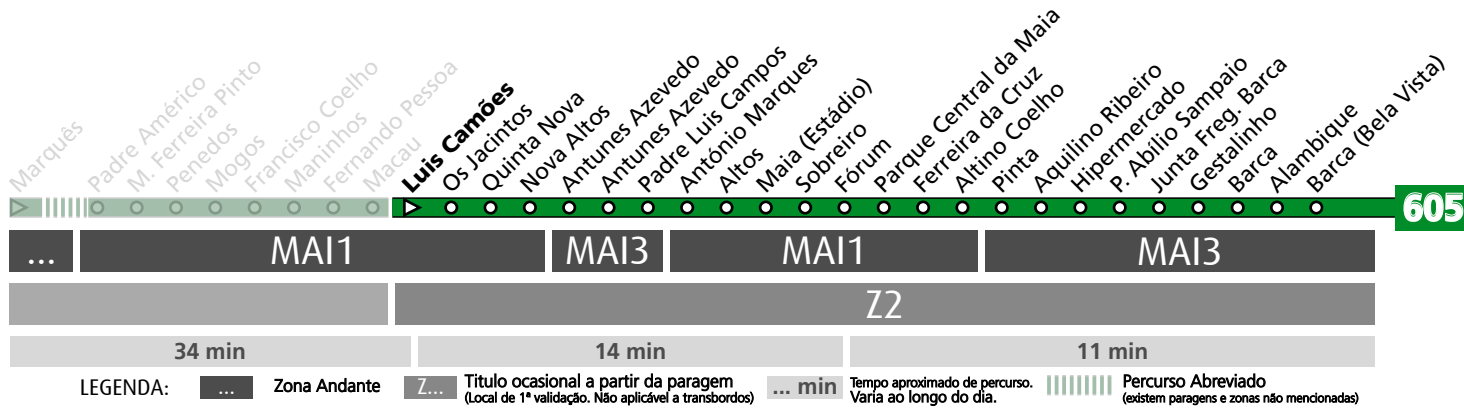

Horário na Paragem LUIS CAMÕES

LCAM2

DIAS ÚTEIS	TODO O ANO	6	7	8	9	10	11	12	13	14	15	16	17	18	19	20	21	h	
		44	36	16 55	39	18 56	35	12 52	33	13 53	34	10 53	36	17 58	45	24	15		minutos
SÁBADOS	TODO O ANO	6	7	8	9	10	11	12	13	14	15	16	17	18	19	20	21	h	
		30	33	34	34	34	34	34	33	33	33	33	33	34	34	34		minutos	
DOMINGOS E FERIADOS	TODO O ANO	6	7	8	9	10	11	12	13	14	15	16	17	18	19	20	21	h	
		29	31	32	33	34	34	34	34	35	34	34	34	34	34	33	32		minutos

HORÁRIO EM TEMPO REAL

Atualizado em: 11/05/2026
Os horários podem variar em função de condições de circulação.