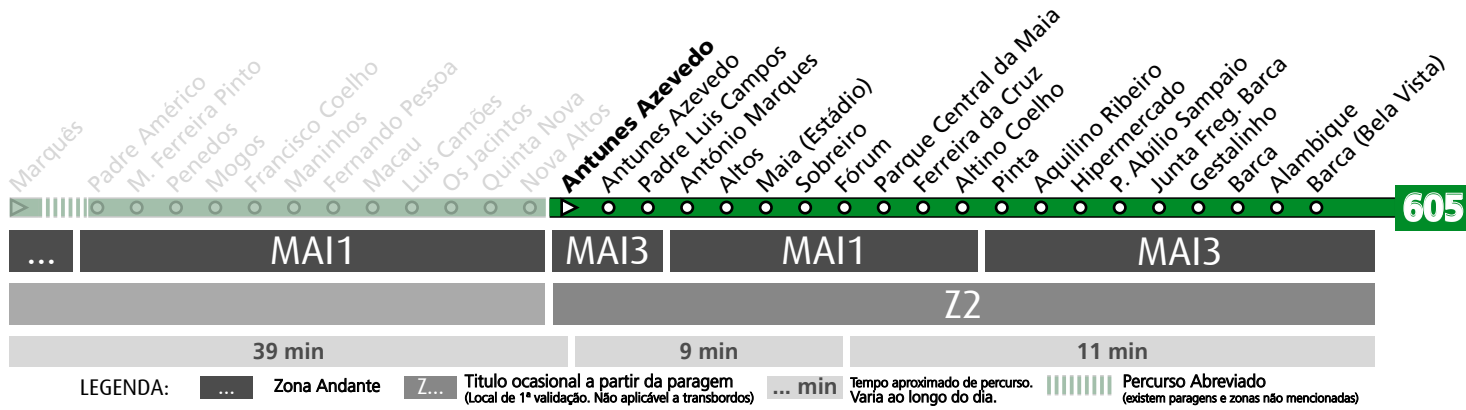

HORÁRIO EM TEMPO REAL

Atualizado em: 11/05/2026
Os horários podem variar em função de condições de circulação.

Horário na Paragem NOVA ALTOS

1NAL2

DIAS ÚTEIS	TODO O ANO	6	7	8	9	10	11	12	13	14	15	16	17	18	19	20	21	h
			46	38	19 59	43	21 59	38	15 55	35	16 56	37	13 56	39	21	02 48	26	18
SÁBADOS	TODO O ANO	6	7	8	9	10	11	12	13	14	15	16	17	18	19	20	21	h
		33	35	36	37	37	37	36	36	36	35	35	36	37	36	36	minutos	
DOMINGOS E FERIADOS	TODO O ANO	6	7	8	9	10	11	12	13	14	15	16	17	18	19	20	21	h
		31	34	35	36	36	37	36	37	38	37	37	37	37	35	35	minutos	

HORÁRIO EM TEMPO REAL

Atualizado em: 11/05/2026
Os horários podem variar em função de condições de circulação.

Horário na Paragem ANTUNES AZEVEDO

1ATZ2

DIAS ÚTEIS	TODO O ANO	6	7	8	9	10	11	12	13	14	15	16	17	18	19	20	21	h
		48	40	21	01 45	23	01 40	16 56	37	18 58	39	15 58	41	23	04 50	28	19	
SÁBADOS	TODO O ANO	6	7	8	9	10	11	12	13	14	15	16	17	18	19	20	21	h
		34	37	38	39	39	39	38	37	37	37	37	37	39	38	38		minutos
DOMINGOS E FERIADOS	TODO O ANO	6	7	8	9	10	11	12	13	14	15	16	17	18	19	20	21	h
		32	35	36	37	38	39	38	39	40	39	39	39	39	37	36		minutos