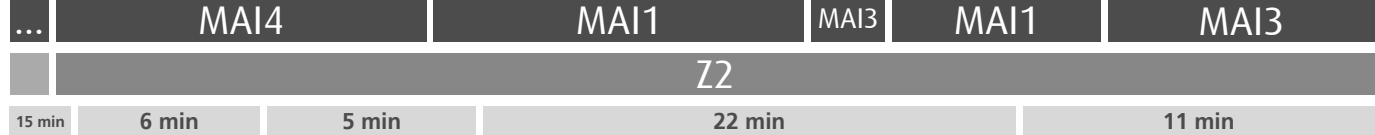

HORÁRIO EM TEMPO REAL

Atualizado em: 11/05/2026
Os horários podem variar em função de condições de circulação.

LEGENDA: ... Zona Andante Z... Título ocasional a partir da paragem (Local de 1ª validação. Não aplicável a transbordos) ... min Tempo aproximado de percurso. Varia ao longo do dia. ||||| Percurso Abreviado (existem paragens e zonas não mencionadas)