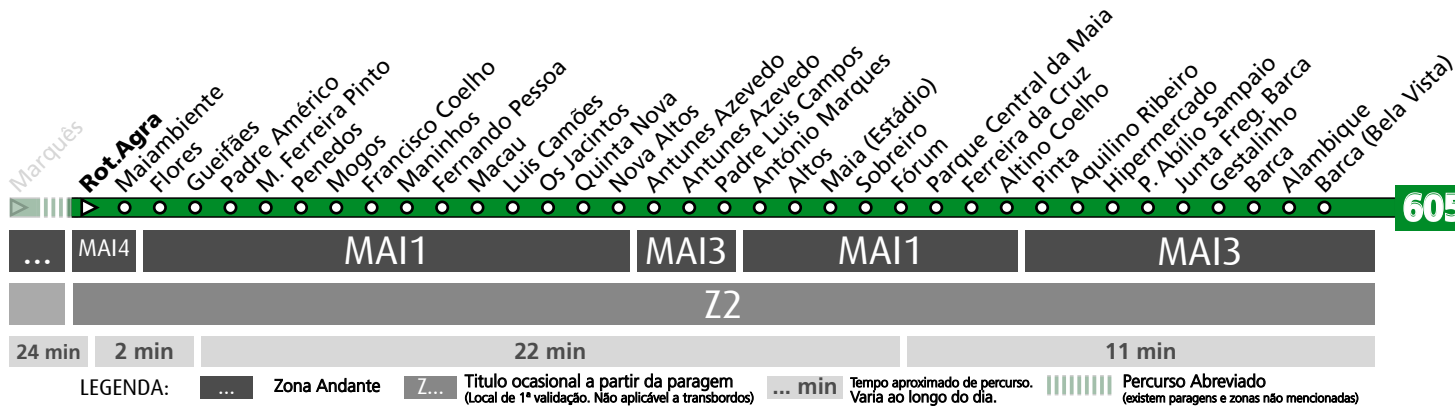

Horário na Paragem ROT.AGRA

AGR4

DIAS ÚTEIS	TODO O ANO	6	7	8	9	10	11	12	13	14	15	16	17	18	19	20	21	h	
		34	25	04 42	26	06 45	24	02 42	22	02 42	21 58	41	24	05 46	34	13	05		minutos
SÁBADOS	TODO O ANO	6	7	8	9	10	11	12	13	14	15	16	17	18	19	20	21	h	
		21	23	24	24	24	24	24	24	24	24	24	24	24	24	24	24		minutos
DOMINGOS E FERIADOS	TODO O ANO	6	7	8	9	10	11	12	13	14	15	16	17	18	19	20	21	h	
		21	23	24	24	24	24	24	24	24	24	24	24	24	24	24	24		minutos

HORÁRIO EM TEMPO REAL

Atualizado em: 11/05/2026
Os horários podem variar em função de condições de circulação.