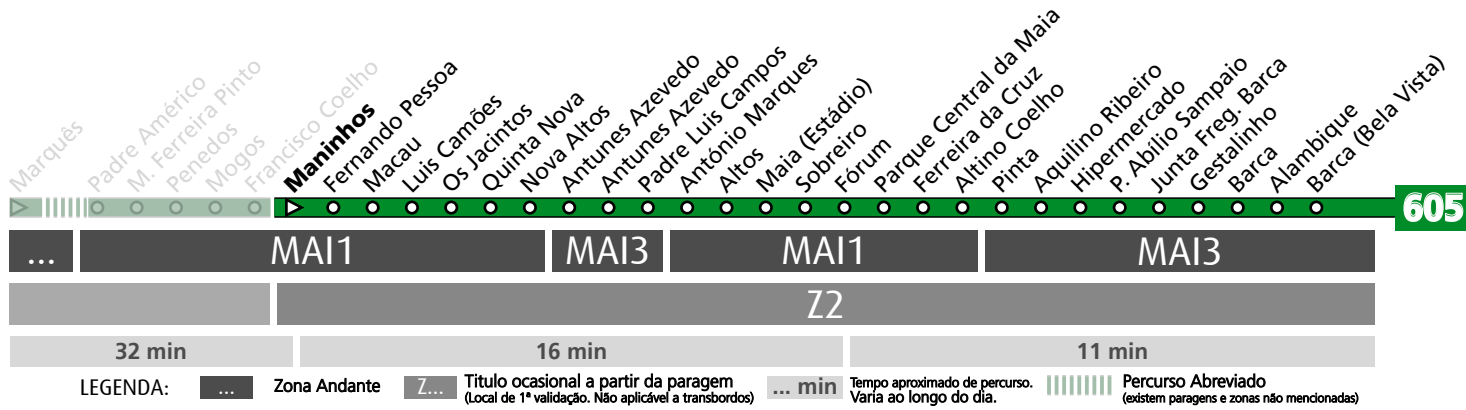

Horário na Paragem MANINHOS

MANH3

DIAS ÚTEIS	TODO O ANO	6	7	8	9	10	11	12	13	14	15	16	17	18	19	20	21	h	
		42	34	14	37	16	33	10	31	11	32	08	34	15	43	22	13		minutos
			53		54		50		51		51		56						
SÁBADOS	TODO O ANO	6	7	8	9	10	11	12	13	14	15	16	17	18	19	20	21	h	
		28	31	32	32	32	32	32	31	31	31	31	31	32	32	32		minutos	
DOMINGOS E FERIADOS	TODO O ANO	6	7	8	9	10	11	12	13	14	15	16	17	18	19	20	21	h	
		27	30	31	31	32	32	32	32	33	32	32	32	32	31	31		minutos	

HORÁRIO EM TEMPO REAL

Atualizado em: 11/05/2026
Os horários podem variar em função de condições de circulação.