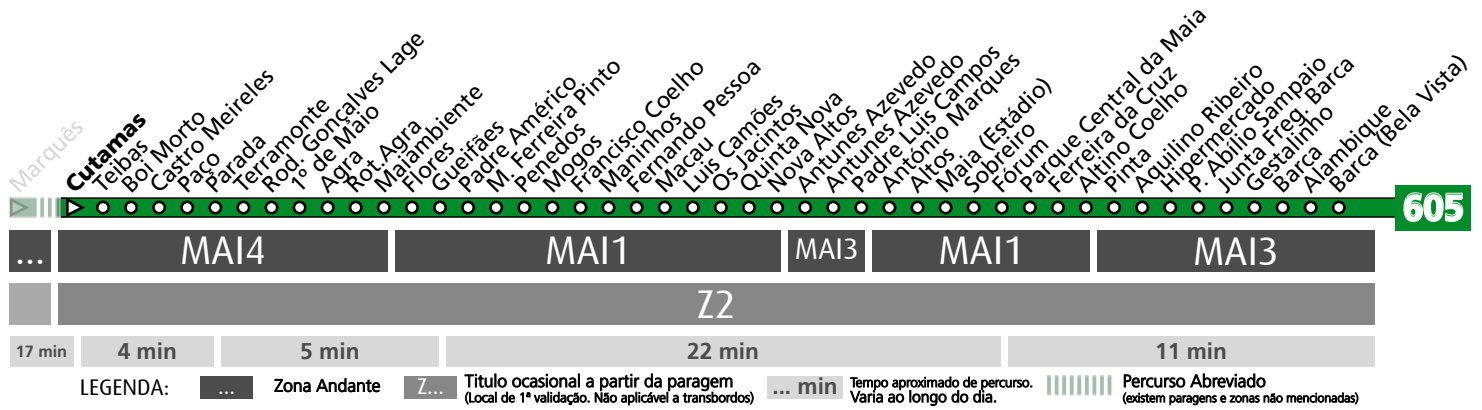

Horário na Paragem CUTAMAS

CUTM1

DIAS ÚTEIS	TODO O ANO	6	7	8	9	10	11	12	13	14	15	16	17	18	19	20	h
		27 54	15 54	32	16 56	35	15 53	33	13 53	33	12 49	31	14 54	35	23	05 58	minutos
SÁBADOS	TODO O ANO	6	7	8	9	10	11	12	13	14	15	16	17	18	19	20	h
		14	16	17	17	17	17	17	17	17	17	17	17	17	17	17	minutos
DOMINGOS E FERIADOS	TODO O ANO	6	7	8	9	10	11	12	13	14	15	16	17	18	19	20	h
		14	16	17	17	17	17	17	17	17	17	17	17	17	17	17	minutos

HORÁRIO EM TEMPO REAL

Atualizado em: 11/05/2026
Os horários podem variar em função de condições de circulação.