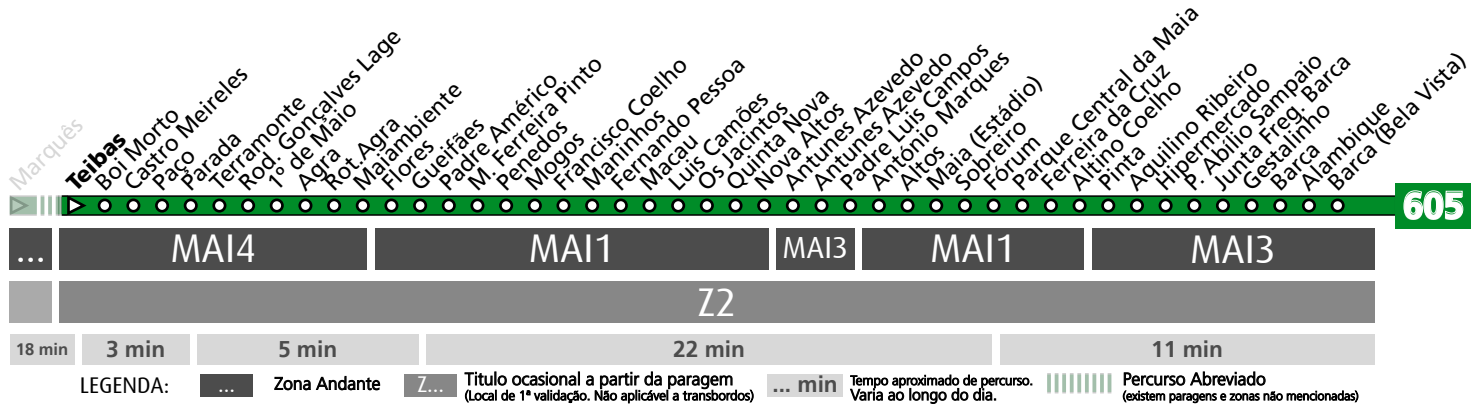

HORÁRIO EM TEMPO REAL

Atualizado em: 11/05/2026
Os horários podem variar em função de condições de circulação.

LEGENDA: ... Zona Andante Z... Título ocasional a partir da paragem (Local de 1ª validação. Não aplicável a transbordos) ... min Tempo aproximado de percurso. Varia ao longo do dia. ||||| Percurso Abreviado (existem paragens e zonas não mencionadas)