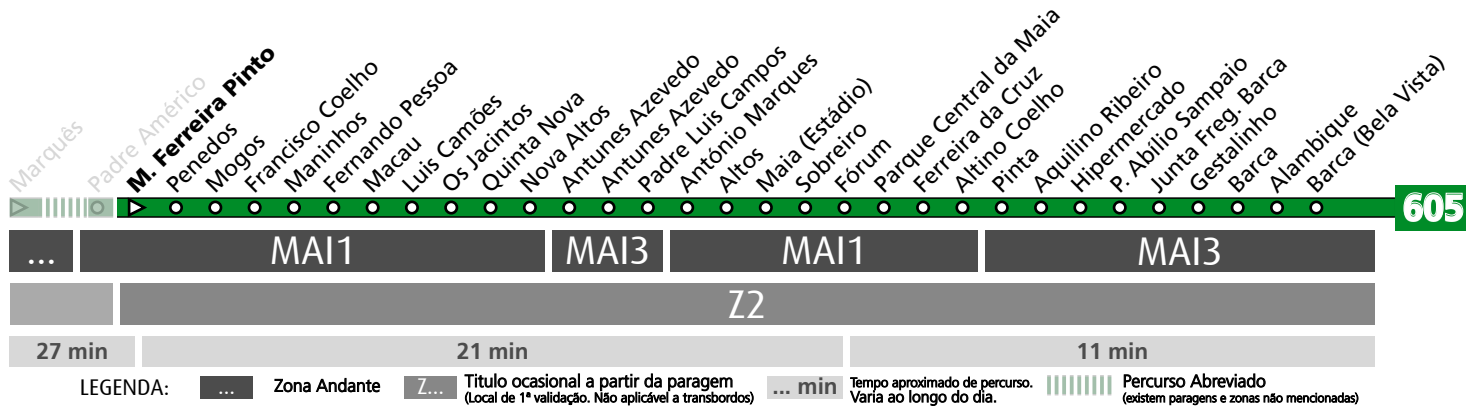

HORÁRIO EM TEMPO REAL

Atualizado em: 11/05/2026
Os horários podem variar em função de condições de circulação.

605

MARQUÊS - MAIA (BARCA)

Horário na Paragem M. FERREIRA PINTO

MFP1

DIAS ÚTEIS	TODO O ANO	6	7	8	9	10	11	12	13	14	15	16	17	18	19	20	21	h
		38	29	08 48	32	11 49	28	06 46	26	06 46	26	03 46	29	10 51	38	17	09	
SÁBADOS	TODO O ANO	6	7	8	9	10	11	12	13	14	15	16	17	18	19	20	21	h
		24	26	27	27	27	27	27	27	27	27	27	27	27	27	27		minutos
DOMINGOS E FERIADOS	TODO O ANO	6	7	8	9	10	11	12	13	14	15	16	17	18	19	20	21	h
		24	26	27	27	27	27	27	27	27	27	27	27	27	27	27		minutos