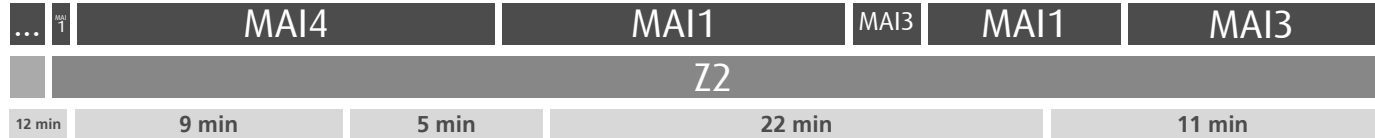

Horário na Paragem HOSP. S. JOÃO (URGÊNCIA)

HSJ5

DIAS ÚTEIS	TODO O ANO	6	7	8	9	10	11	12	13	14	15	16	17	18	19	20	h
		21 06 44	06 46	22	06 46	26	06 46	26	06 46	26	04 40	21	03 43	24	12 57	51	
SÁBADOS	TODO O ANO	6	7	8	9	10	11	12	13	14	15	16	17	18	19	20	h
		08	10	11	11	11	11	11	11	11	11	11	11	11	11	11	minutos
DOMINGOS E FERIADOS	TODO O ANO	6	7	8	9	10	11	12	13	14	15	16	17	18	19	20	h
		08	10	11	11	11	11	11	11	11	11	11	11	11	11	11	minutos

HORÁRIO EM TEMPO REAL

Atualizado em: 11/05/2026
 Os horários podem variar em função de condições circulação.

LEGENDA: ... Zona Andante Z... Título ocasional a partir da paragem (Local de 1ª validação. Não aplicável a transbordos) ... min Tempo aproximado de percurso. Varia ao longo do dia. ||||| Percurso Abreviado (existem paragens e zonas não mencionadas)