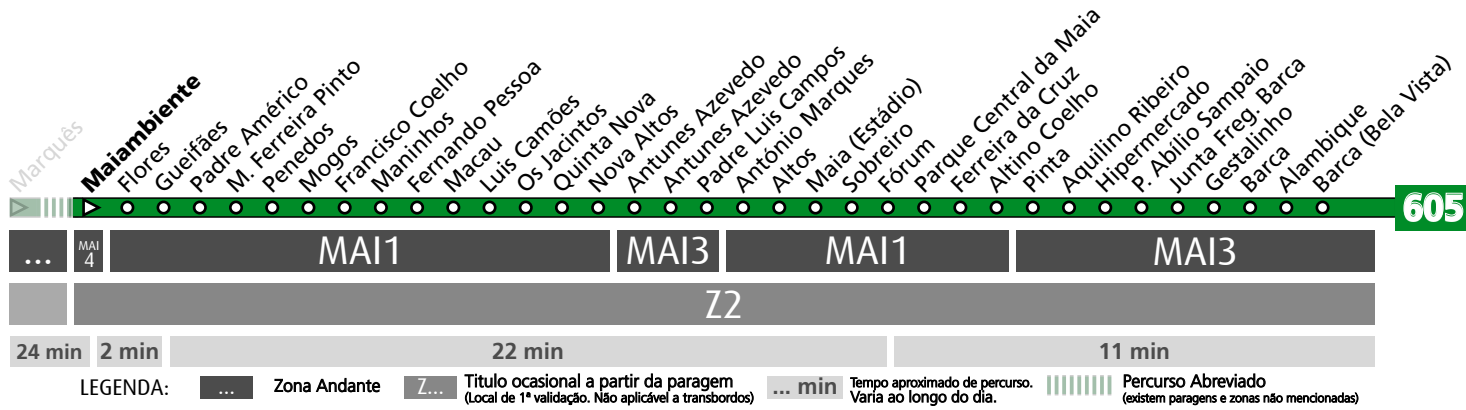

Horário na Paragem MAI AMBIENTE

MAMB1

DIAS ÚTEIS	TODO O ANO	6	7	8	9	10	11	12	13	14	15	16	17	18	19	20	21	h	
		35	26	05 43	27	07 46	25	03 43	23	03 43	22 59	42	25	06 47	35	14	06		minutos
SÁBADOS	TODO O ANO	6	7	8	9	10	11	12	13	14	15	16	17	18	19	20	21	h	
		21	23	24	24	24	24	24	24	24	24	24	24	24	24	24	24		minutos
DOMINGOS E FERIADOS	TODO O ANO	6	7	8	9	10	11	12	13	14	15	16	17	18	19	20	21	h	
		21	23	24	24	24	24	24	24	24	24	24	24	24	24	24	24		minutos

HORÁRIO EM TEMPO REAL

Atualizado em: 11/05/2026
Os horários podem variar em função de condições de circulação.