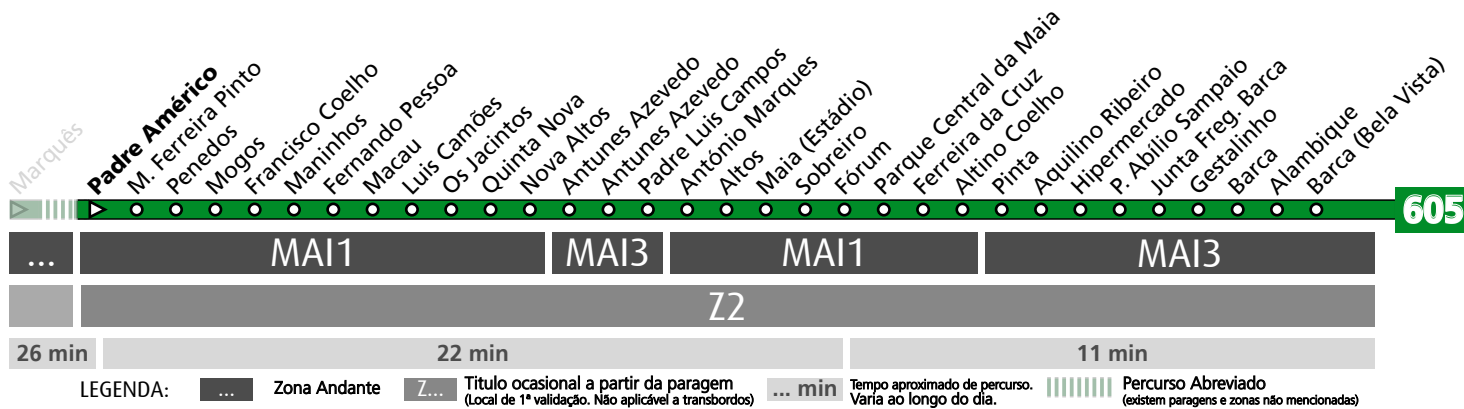

Horário na Paragem PADRE AMÉRICO

PDAM1

DIAS ÚTEIS	TODO O ANO	6	7	8	9	10	11	12	13	14	15	16	17	18	19	20	21	h	
		37	28	07 47	31	09 48	27	05 45	25	05 45	25	01 44	27	09 50	37	16	08		minutos
SÁBADOS	TODO O ANO	6	7	8	9	10	11	12	13	14	15	16	17	18	19	20	21	h	
		23	25	26	26	26	26	26	26	26	26	26	26	26	26	26	26		minutos
DOMINGOS E FERIADOS	TODO O ANO	6	7	8	9	10	11	12	13	14	15	16	17	18	19	20	21	h	
		23	25	26	26	26	26	26	26	26	26	26	26	26	26	26	26		minutos

HORÁRIO EM TEMPO REAL

Atualizado em: 11/05/2026
Os horários podem variar em função de condições de circulação.