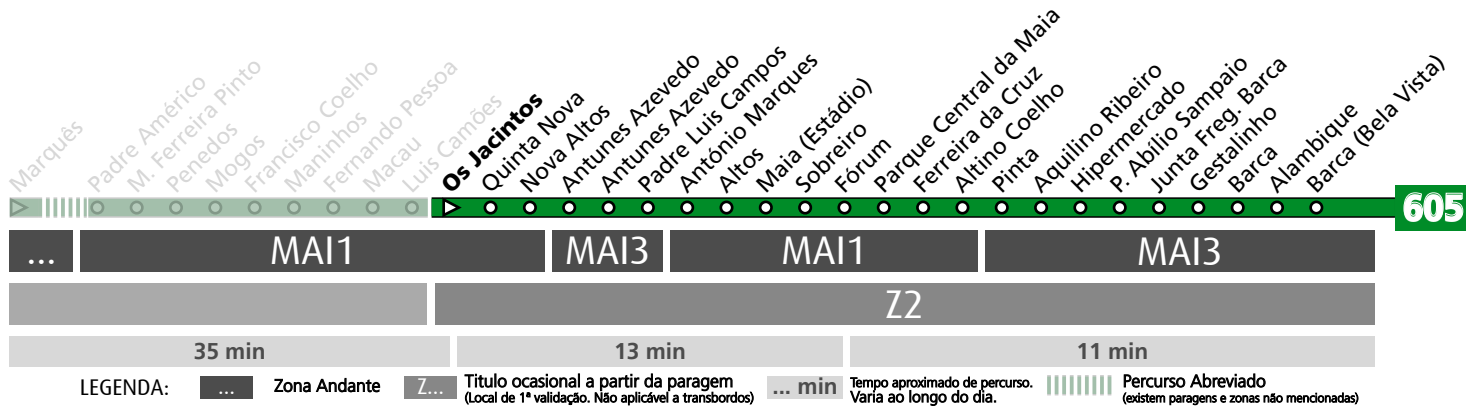

Horário na Paragem OS JACINTOS

JCT1

DIAS ÚTEIS	TODO O ANO	6	7	8	9	10	11	12	13	14	15	16	17	18	19	20	21	h
		44	36	16 56	40	19 57	36	13 53	33	14 54	34	11 54	37	18 59	46	24	16	minutos
SÁBADOS	TODO O ANO	6	7	8	9	10	11	12	13	14	15	16	17	18	19	20	21	h
		31	33	34	35	35	35	34	34	34	33	33	34	35	34	34	minutos	
DOMINGOS E FERIADOS	TODO O ANO	6	7	8	9	10	11	12	13	14	15	16	17	18	19	20	21	h
		29	32	33	34	34	35	34	35	35	35	35	35	35	35	33	33	minutos

HORÁRIO EM TEMPO REAL

Atualizado em: 11/05/2026
Os horários podem variar em função de condições circulação.