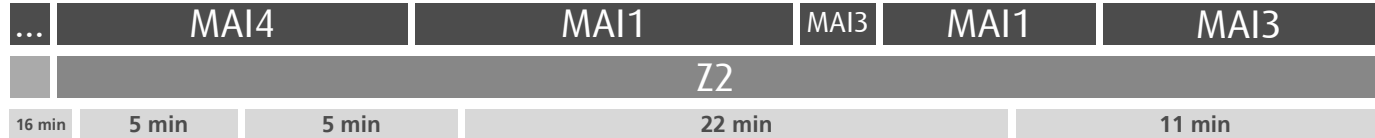

LEGENDA: ... Zona Andante Z... Título ocasional a partir da paragem (Local de 1ª validação. Não aplicável a transbordos) ... min Tempo aproximado de percurso. Varia ao longo do dia. ||||| Percurso Abreviado (existem paragens e zonas não mencionadas)

Horário na Paragem PEDROUÇOS (CEMITÉRIO)

PDCM1

DIAS ÚTEIS	TODO O ANO	6	7	8	9	10	11	12	13	14	15	16	17	18	19	20	h	
		26 53	14 53	31	15 55	34	14 53	33	13 53	33	11 48	30	12 53	34	22	04 57		minutos
SÁBADOS	TODO O ANO	6	7	8	9	10	11	12	13	14	15	16	17	18	19	20	h	
		13	15	16	16	16	16	16	16	16	16	16	16	16	16	16	16	minutos
DOMINGOS E FERIADOS	TODO O ANO	6	7	8	9	10	11	12	13	14	15	16	17	18	19	20	h	
		13	15	16	16	16	16	16	16	16	16	16	16	16	16	16	16	minutos

HORÁRIO EM TEMPO REAL

Atualizado em: 11/05/2026
Os horários podem variar em função de condições de circulação.