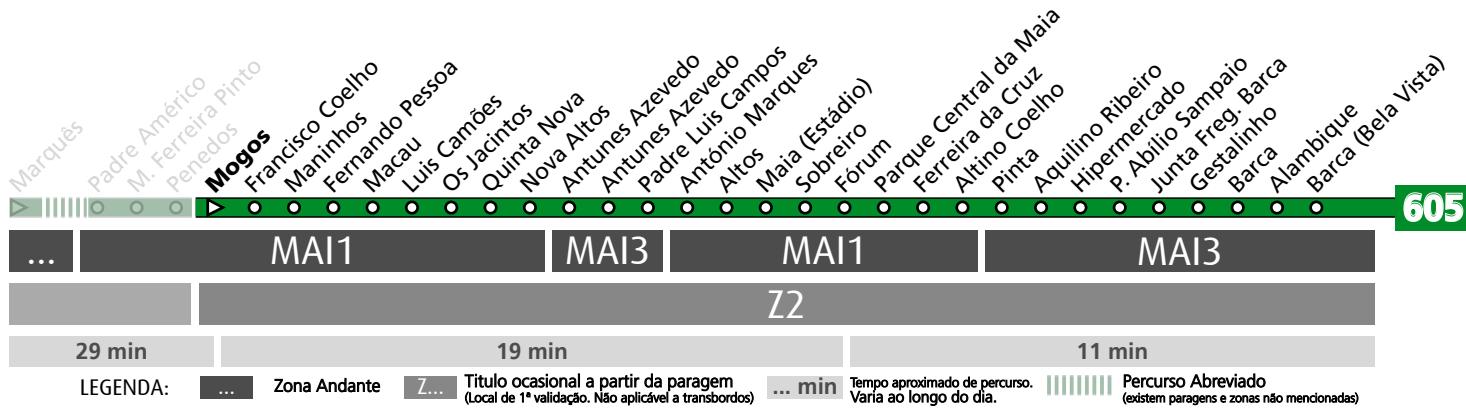

Horário na Paragem MOGOS

MGOS2

DIAS ÚTEIS	TODO O ANO	6	7	8	9	10	11	12	13	14	15	16	17	18	19	20	21	h	
		40	31	11 50	34	13 51	30	08 48	28	08 48	29	05 48	31	12 53	40	19	11		minutos
SÁBADOS	TODO O ANO	6	7	8	9	10	11	12	13	14	15	16	17	18	19	20	21	h	
		26	28	29	29	29	29	29	29	29	29	29	29	29	29	29		minutos	
DOMINGOS E FERIADOS	TODO O ANO	6	7	8	9	10	11	12	13	14	15	16	17	18	19	20	21	h	
		25	28	29	29	29	29	29	29	30	29	29	29	29	29	29		minutos	

HORÁRIO EM TEMPO REAL

Atualizado em: 11/05/2026
Os horários podem variar em função de condições de circulação.