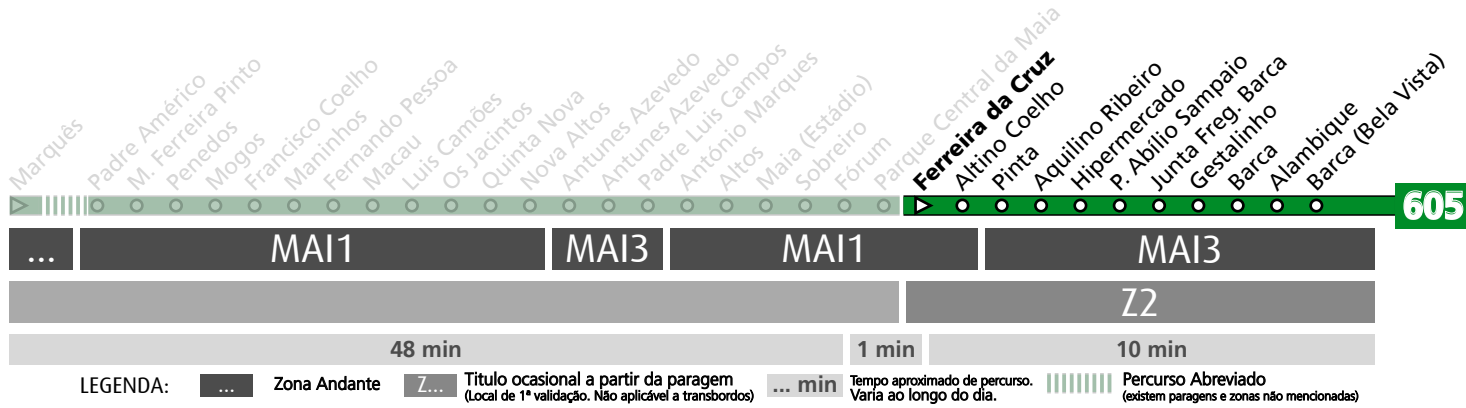

HORÁRIO EM TEMPO REAL

Atualizado em: 11/05/2026
Os horários podem variar em função de condições circulação.

605

MARQUÊS - MAIA (BARCA)

Horário na Paragem PARQUE CENTRAL DA MAIA

PCM1

DIAS ÚTEIS	TODO O ANO	5	6	7	8	9	10	11	12	13	14	15	16	17	18	19	20	21	h
		48 56	23 49	23 49	32	13 57	35	12 50	25	05 46	27	07 50	27	10 53	35	16	00	28	37
SÁBADOS	TODO O ANO	5	6	7	8	9	10	11	12	13	14	15	16	17	18	19	20	21	h
		55	43	46	47	48	49	50	47	46	46	45	45	47	50	48	48		minutos
DOMINGOS E FERIADOS	TODO O ANO	5	6	7	8	9	10	11	12	13	14	15	16	17	18	19	20	21	h
		56	39	43	44	46	47	48	47	48	50	48	48	48	48	45	44		minutos

HORÁRIO EM TEMPO REAL

Atualizado em: 11/05/2026
Os horários podem variar em função de condições circulação.

Horário na Paragem FERREIRA DA CRUZ

FCR1

DIAS ÚTEIS	TODO O ANO	5	6	7	8	9	10	11	12	13	14	15	16	17	18	19	20	21	h
		49 57	24 50	24	33	14 58	36	13 52	27	07 48	29	09 51	28	11 54	36	17	02	30	39
SÁBADOS	TODO O ANO	5	6	7	8	9	10	11	12	13	14	15	16	17	18	19	20	21	h
56	44	47	49	50	51	51	48	47	47	46	46	48	51	49	49	minutos			
DOMINGOS E FERIADOS	TODO O ANO	5	6	7	8	9	10	11	12	13	14	15	16	17	18	19	20	21	h
57	40	44	45	47	48	49	49	50	52	50	50	50	49	46	45	minutos			