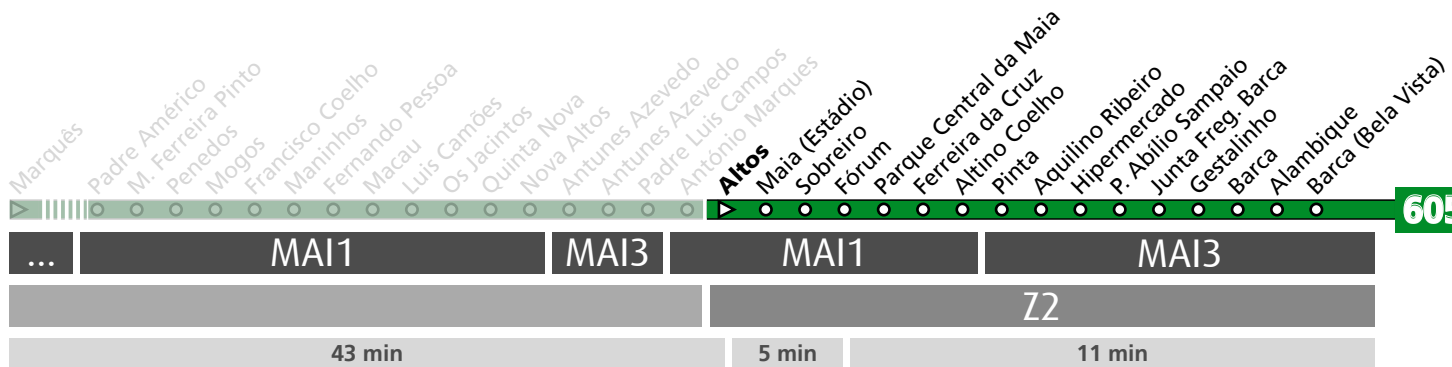

LEGENDA: ... Zona Andante Z... Título ocasional a partir da paragem (Local de 1ª validação. Não aplicável a transbordos) ... min Tempo aproximado de percurso. Varia ao longo do dia. ||||| Percurso Abreviado (existem paragens e zonas não mencionadas)

Horário na Paragem ALTOS

ALT1

DIAS ÚTEIS	TODO O ANO	6	7	8	9	10	11	12	13	14	15	16	17	18	19	20	21	h	
		52	44	26	06 50	29	06 45	21	01 41	22	02 44	21	04 47	28	09 55	32	24		minutos
SÁBADOS	TODO O ANO	6	7	8	9	10	11	12	13	14	15	16	17	18	19	20	21	h	
		39	41	42	43	44	44	42	42	42	41	41	42	44	42	42		minutos	
DOMINGOS E FERIADOS	TODO O ANO	6	7	8	9	10	11	12	13	14	15	16	17	18	19	20	21	h	
		35	39	40	42	42	43	42	43	45	43	43	43	43	41	40		minutos	

HORÁRIO EM TEMPO REAL

Atualizado em: 11/05/2026
Os horários podem variar em função de condições de circulação.