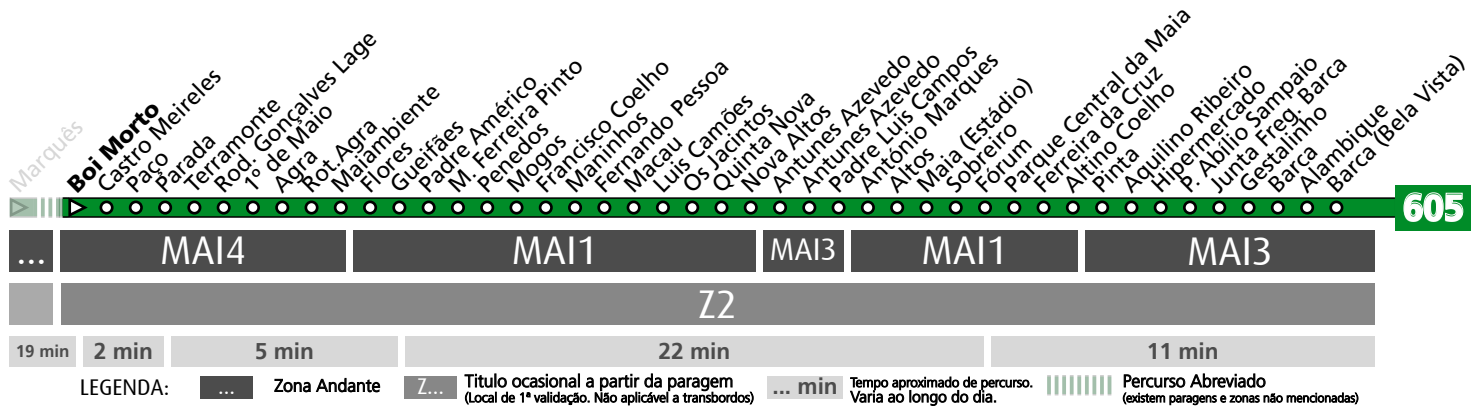

HORÁRIO EM TEMPO REAL

Atualizado em: 11/05/2026
Os horários podem variar em função de condições de circulação.

LEGENDA: ... Zona Andante Z... Título ocasional a partir da paragem (Local de 1ª validação. Não aplicável a transbordos) ... min Tempo aproximado de percurso. Varia ao longo do dia. ||||| Percurso Abreviado (existem paragens e zonas não mencionadas)

Horário na Paragem TEIBAS

TEIB1

DIAS ÚTEIS	TODO O ANO	6	7	8	9	10	11	12	13	14	15	16	17	18	19	20	h
		28 55	17 55	33	17 57	37	16 54	34	14 54	34	13 50	32	15 56	37	25	06 59	minutos
SÁBADOS	TODO O ANO	6	7	8	9	10	11	12	13	14	15	16	17	18	19	20	h
		15	17	18	18	18	18	18	18	18	18	18	18	18	18	18	minutos
DOMINGOS E FERIADOS	TODO O ANO	6	7	8	9	10	11	12	13	14	15	16	17	18	19	20	h
		15	17	18	18	18	18	18	18	18	18	18	18	18	18	18	minutos

HORÁRIO EM TEMPO REAL

Atualizado em: 11/05/2026
Os horários podem variar em função de condições circulação.

Horário na Paragem BOI MORTO

BOIM1

DIAS ÚTEIS	TODO O ANO	6	7	8	9	10	11	12	13	14	15	16	17	18	19	20	h
		29 56	18 56	34	18 58	38	17 55	35	15 55	35	14 51	33	16 57	38	26	07 59	minutos
SÁBADOS	TODO O ANO	6	7	8	9	10	11	12	13	14	15	16	17	18	19	20	h
		16	18	19	19	19	19	19	19	19	19	19	19	19	19	19	minutos
DOMINGOS E FERIADOS	TODO O ANO	6	7	8	9	10	11	12	13	14	15	16	17	18	19	20	h
		16	18	19	19	19	19	19	19	19	19	19	19	19	19	19	minutos