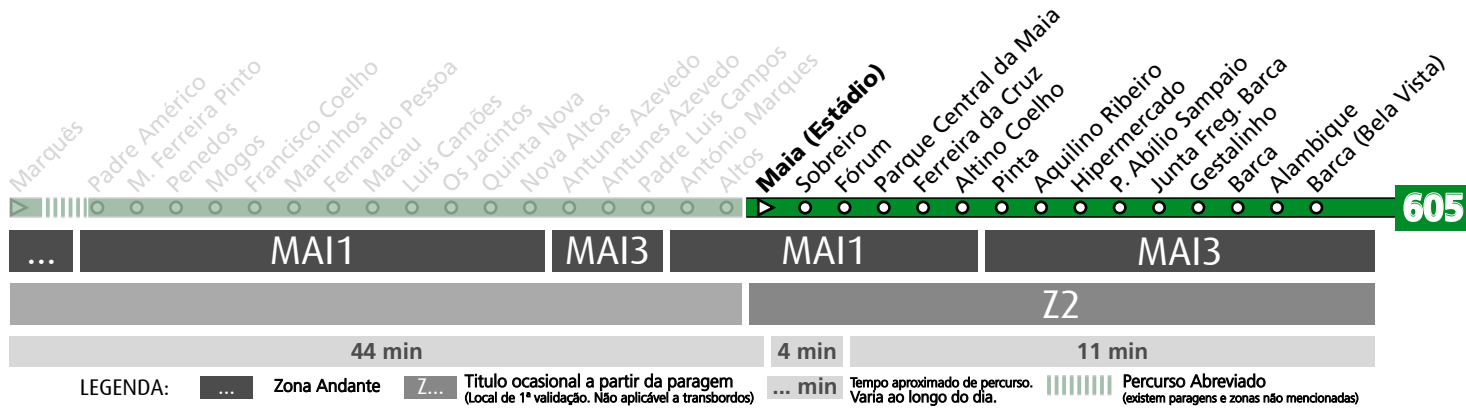

Horário na Paragem ALTOS

ALT1

DIAS ÚTEIS	TODO O ANO	6	7	8	9	10	11	12	13	14	15	16	17	18	19	20	21	h
		52	44	26	06 50	29	06 45	21	01 41	22	02 44	21	04 47	28	09 55	32	24	
SÁBADOS	TODO O ANO	6	7	8	9	10	11	12	13	14	15	16	17	18	19	20	21	h
		39	41	42	43	44	44	42	42	42	41	41	42	44	42	42		minutos
DOMINGOS E FERIADOS	TODO O ANO	6	7	8	9	10	11	12	13	14	15	16	17	18	19	20	21	h
		35	39	40	42	42	43	42	43	45	43	43	43	43	41	40		minutos

HORÁRIO EM TEMPO REAL

Atualizado em: 11/05/2026
Os horários podem variar em função de condições de circulação.

Horário na Paragem MAIA (ESTÁDIO)

MAIE2

DIAS ÚTEIS	TODO O ANO	6	7	8	9	10	11	12	13	14	15	16	17	18	19	20	21	h
		53	45	27	08 52	30	07 46	22	02 42	23	03 45	22	05 48	30	11 56	33	25	
SÁBADOS	TODO O ANO	6	7	8	9	10	11	12	13	14	15	16	17	18	19	20	21	h
		40	42	43	44	45	45	43	43	43	42	42	43	45	43	43		minutos
DOMINGOS E FERIADOS	TODO O ANO	6	7	8	9	10	11	12	13	14	15	16	17	18	19	20	21	h
		36	40	41	43	43	44	43	44	46	44	44	44	44	44	42	41	