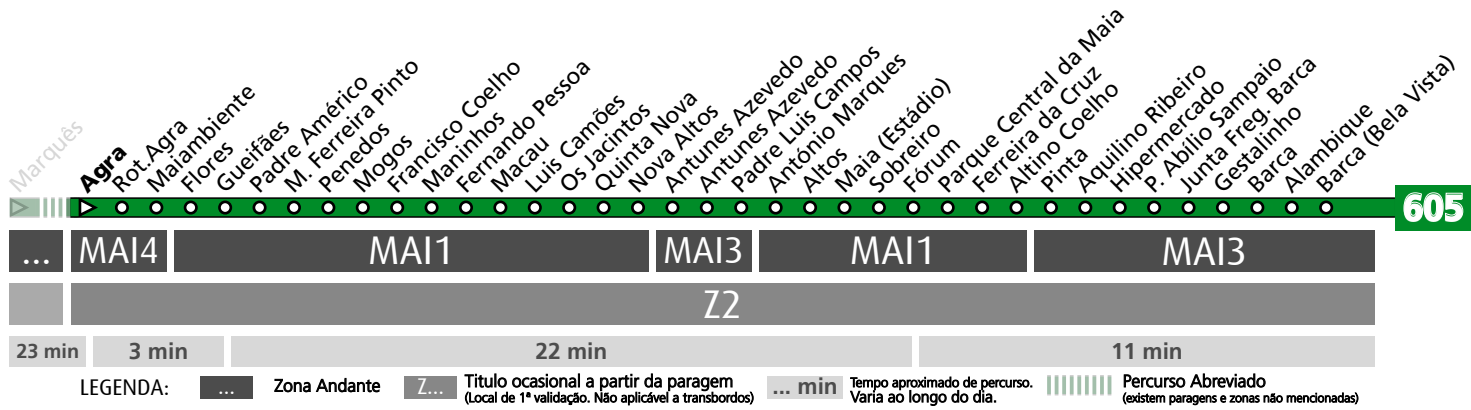

605

MARQUÊS - MAIA (BARCA)

Horário na Paragem Agra

AGR1

DIAS ÚTEIS	TODO O ANO	6	7	8	9	10	11	12	13	14	15	16	17	18	19	20	21	h	
		34	24	03 42	26	05 44	23	01 41	21	01 41	21	40	23	04 45	33	13	05		minutos
SÁBADOS	TODO O ANO	6	7	8	9	10	11	12	13	14	15	16	17	18	19	20	21	h	
		20	22	23	23	23	23	23	23	23	23	23	23	23	23	23	23		minutos
DOMINGOS E FERIADOS	TODO O ANO	6	7	8	9	10	11	12	13	14	15	16	17	18	19	20	21	h	
		20	22	23	23	23	23	23	23	23	23	23	23	23	23	23	23		minutos

HORÁRIO EM TEMPO REAL

Atualizado em: 11/05/2026
Os horários podem variar em função de condições de circulação.