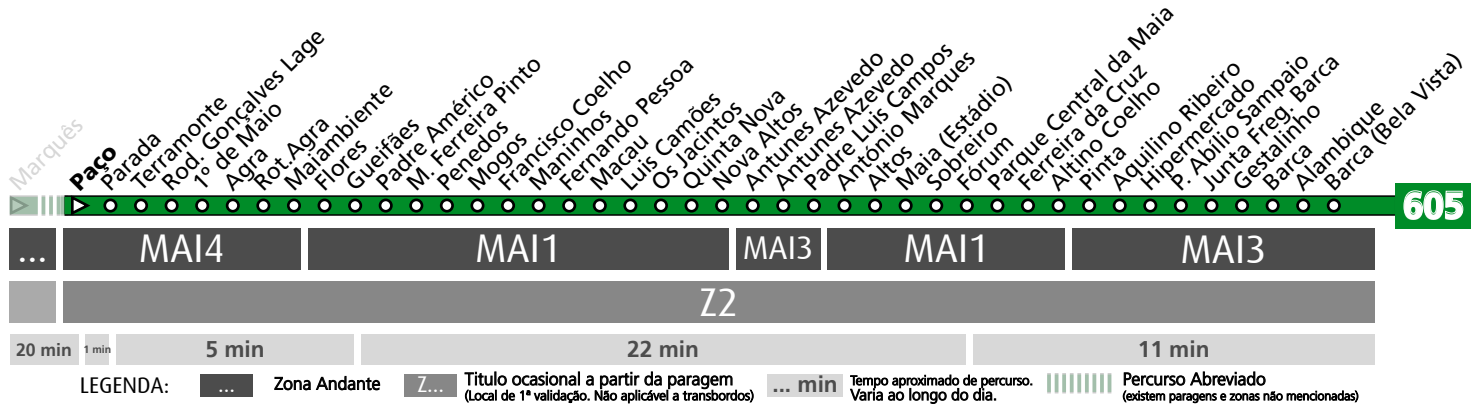

Horário na Paragem PAÇO

RPAC1

DIAS ÚTEIS	TODO O ANO	6	7	8	9	10	11	12	13	14	15	16	17	18	19	20	21	h	
		30 59	20	37	21	01 40	19 57	37	17 57	37	16 53	36	18 59	40	28	09	01		minutos
SÁBADOS	TODO O ANO	6	7	8	9	10	11	12	13	14	15	16	17	18	19	20	21	h	
		17	19	20	20	20	20	20	20	20	20	20	20	20	20	20	20		minutos
DOMINGOS E FERIADOS	TODO O ANO	6	7	8	9	10	11	12	13	14	15	16	17	18	19	20	21	h	
		17	19	20	20	20	20	20	20	20	20	20	20	20	20	20	20		minutos

HORÁRIO EM TEMPO REAL

Atualizado em: 11/05/2026
Os horários podem variar em função de condições circulação.