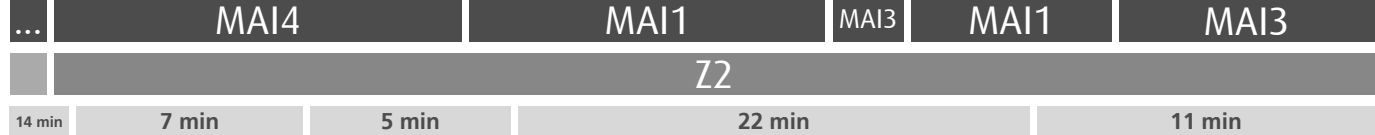

Marquês, Sacadura Cabral, J. Freguesia, Pedrouços, Pedrouços-Bombelos, Citelemas, Tebas, Boi Morto, Castro Meireles, Paço, Parada, Ferramonte, R.º de Maio, R.º Gonçalves Lage, Agra, Malambique, Flores, Guelfães, M. Ferreiros, M. América, Penedós, Mocos, Francisco Pinto, Marinho, Francisco Coelho, Fernando Pessoa, Macau, Os Camões, Quinta Jacintos, Nova Alva, Antunes, Antunes Azevedo, Padre Luís Campos, António Marquês, Maia (Estádio), Fórum, Parque Central da Maia, Ferreira da Cruz, Pinto Coelho, Aquilino Ribeiro, P. Abílio, Junta Freg. Campaio, Gestalinho, Barca, Alambique, Barca (Bela Vista)

LEGENDA: ... Zona Andante Z... Título ocasional a partir da paragem (Local de 1ª validação. Não aplicável a transbordos) ... min Tempo aproximado de percurso. Varia ao longo do dia. ||||| Percurso Abreviado (existem paragens e zonas não mencionadas)

Horário na Paragem SACADURA CABRAL

SCAB1

DIAS ÚTEIS	TODO O ANO	6	7	8	9	10	11	12	13	14	15	16	17	18	19	20	h	
		24 49	11 51	27	11 51	31	10 50	30	10 50	30	08 44	26	08 49	30	18	01 54		minutos
SÁBADOS	TODO O ANO	6	7	8	9	10	11	12	13	14	15	16	17	18	19	20	h	
		11	13	14	14	14	14	14	14	14	14	14	14	14	14	14	14	minutos
DOMINGOS E FERIADOS	TODO O ANO	6	7	8	9	10	11	12	13	14	15	16	17	18	19	20	h	
		11	13	14	14	14	14	14	14	14	14	14	14	14	14	14	14	minutos

HORÁRIO EM TEMPO REAL

Atualizado em: 11/05/2026
Os horários podem variar em função de condições de circulação.