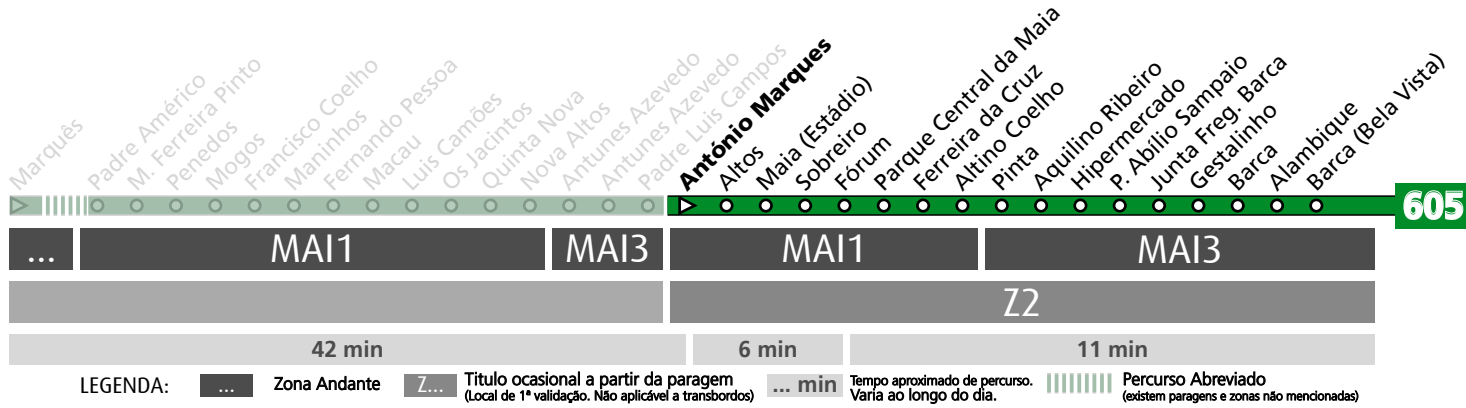

HORÁRIO EM TEMPO REAL

Atualizado em: 11/05/2026
Os horários podem variar em função de condições circulação.

Horário na Paragem ANTUNES AZEVEDO

ANTZ1

DIAS ÚTEIS	TODO O ANO	6	7	8	9	10	11	12	13	14	15	16	17	18	19	20	21	h
		49	41	22	02 46	25	02 41	17 57	38	19 59	40	17	00 43	24	05 51	29	20	
SÁBADOS	TODO O ANO	6	7	8	9	10	11	12	13	14	15	16	17	18	19	20	21	h
		35	38	39	40	40	40	39	38	38	38	38	38	40	39	39		minutos
DOMINGOS E FERIADOS	TODO O ANO	6	7	8	9	10	11	12	13	14	15	16	17	18	19	20	21	h
		33	36	37	38	39	40	39	40	41	40	40	40	40	38	37		minutos

HORÁRIO EM TEMPO REAL

Atualizado em: 11/05/2026
Os horários podem variar em função de condições de circulação.

Horário na Paragem ANTÓNIO MARQUES

AMRQ3

DIAS ÚTEIS	TODO O ANO	6	7	8	9	10	11	12	13	14	15	16	17	18	19	20	21	h
		51	44	25	05 49	28	05 44	20	00 41	21	01 43	20	03 46	27	08 54	32	23	
SÁBADOS	TODO O ANO	6	7	8	9	10	11	12	13	14	15	16	17	18	19	20	21	h
		38	41	42	42	43	43	42	41	41	40	40	41	43	42	42		minutos
DOMINGOS E FERIADOS	TODO O ANO	6	7	8	9	10	11	12	13	14	15	16	17	18	19	20	21	h
		35	38	39	41	42	42	42	42	44	42	42	42	42	42	40	39	