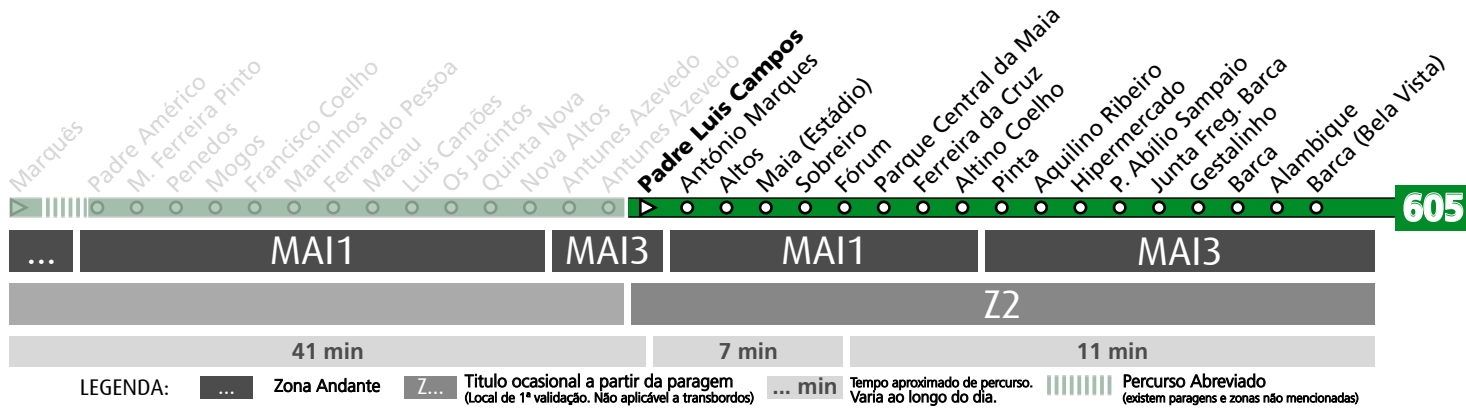

605

MARQUÊS - MAIA (BARCA)

Horário na Paragem PADRE LUIS CAMPOS

PLC1

DIAS ÚTEIS	TODO O ANO	6	7	8	9	10	11	12	13	14	15	16	17	18	19	20	21	h	
		50	42	23	04 48	26	04 43	18 58	39	20	00 41	18	01 44	26	07 53	30	21		minutos
SÁBADOS	TODO O ANO	6	7	8	9	10	11	12	13	14	15	16	17	18	19	20	21	h	
		36	39	40	41	42	42	40	39	39	39	39	39	42	40	40		minutos	
DOMINGOS E FERIADOS	TODO O ANO	6	7	8	9	10	11	12	13	14	15	16	17	18	19	20	21	h	
		34	37	38	39	40	41	40	41	42	41	41	41	41	39	38		minutos	

HORÁRIO EM TEMPO REAL

Atualizado em: 11/05/2026
Os horários podem variar em função de condições de circulação.