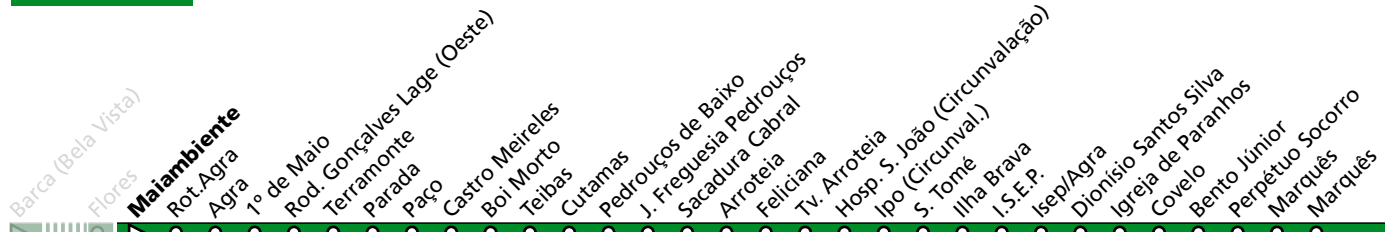

HORÁRIO EM TEMPO REAL

(a) destino HOSP. S. JOÃO (CIRCUNVALAÇÃO)

Atualizado em: 11/05/2026
Os horários podem variar em função de condições circulação.

605

MAIA (BARCA) - MARQUÊS

**605**

...	MAI 1	MAI4	MAI1	PRT3	PRT1
		Z2			Z3
32 min	4 min	9 min		14 min	