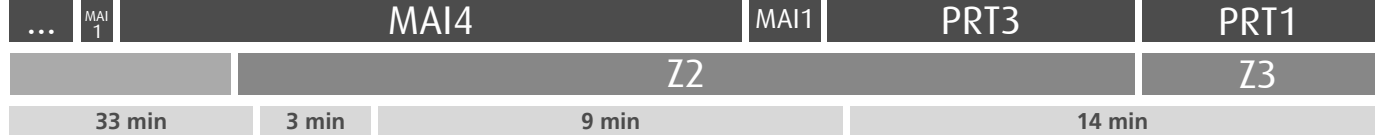

HORÁRIO EM TEMPO REAL

(a) destino HOSP. S. JOÃO (CIRCUNVALAÇÃO)

Atualizado em: 11/05/2026
Os horários podem variar em função de condições circulação.

605

MAIA (BARCA) - MARQUÊS

**605**

LEGENDA: ... Zona Andante Z... Título ocasional a partir da paragem (Local de 1ª validação. Não aplicável a transbordos) ... min Tempo aproximado de percurso. Varia ao longo do dia. ||||| Percurso Abreviado (existem paragens e zonas não mencionadas)