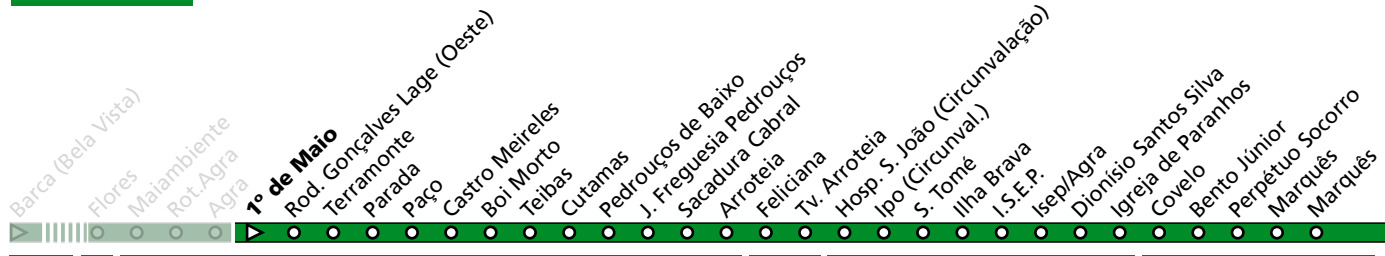

HORÁRIO EM TEMPO REAL

(a) destino HOSP. S. JOÃO (CIRCUNVALAÇÃO)

Atualizado em: 11/05/2026
Os horários podem variar em função de condições circulação.

605

MAIA (BARCA) - MARQUÊS

**605**

LEGENDA: ... Zona Andante Z... Título ocasional a partir da paragem (Local de 1ª validação. Não aplicável a transbordos) ... min Tempo aproximado de percurso. Varia ao longo do dia. ||||| Percurso Abreviado (existem paragens e zonas não mencionadas)