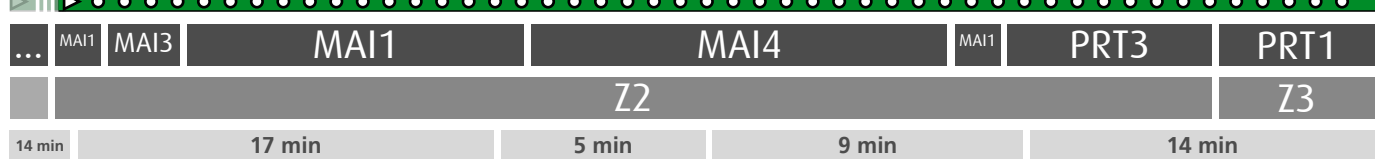

Horário na Paragem MAIA (ESTÁDIO)

MAIE1

DIAS ÚTEIS	TODO O ANO	6	7	8	9	10	11	12	13	14	15	16	17	18	19	20	21	h
		13 49	26 54	35	19 59	39	17 54	35	15 56	36	16 54	31	11 57	35	15 59	34	06 ^a	
SÁBADOS	TODO O ANO	6	7	8	9	10	11	12	13	14	15	16	17	18	19	20	21	h
		21	23	23	23	23	23	23	23	23	24	24	24	24	23	23		minutos
DOMINGOS E FERIADOS	TODO O ANO	6	7	8	9	10	11	12	13	14	15	16	17	18	19	20	21	h
		20	23	23	23	23	24	24	24	24	24	23	23	23	23	22		minutos

HORÁRIO EM TEMPO REAL

(a) destino HOSP. S. JOÃO (CIRCUNVALAÇÃO) Atualizado em: 11/05/2026 Os horários podem variar em função de condições de circulação.

LEGENDA: ... Zona Andante Z... Título ocasional a partir da paragem (Local de 1ª validação. Não aplicável a transbordos) ... min Tempo aproximado de percurso. Varia ao longo do dia. ||||| Percurso Abreviado (existem paragens e zonas não mencionadas)