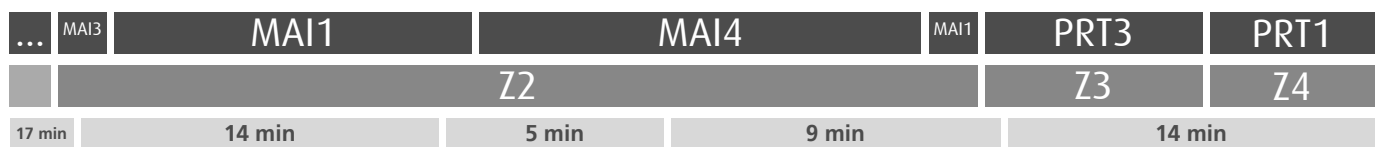

LEGENDA: ... Zona Andante Z... Título ocasional a partir da paragem (Local de 1ª validação. Não aplicável a transbordos) ... min Tempo aproximado de percurso. Varia ao longo do dia. ||||| Percurso Abreviado (existem paragens e zonas não mencionadas)

Horário na Paragem ANTUNES AZEVEDO

ANTZ2

DIAS ÚTEIS	TODO O ANO	6	7	8	9	10	11	12	13	14	15	16	17	18	19	20	21	h	
		16 53	31	00 41	24	04 44	21 58	40	20	01 41	21	00 37	17	02 41	21	04 39	09^a		minutos
SÁBADOS	TODO O ANO	6	7	8	9	10	11	12	13	14	15	16	17	18	19	20	21	h	
		25	27	27	27	28	28	28	28	28	28	29	29	29	29	28	27	minutos	
DOMINGOS E FERIADOS	TODO O ANO	6	7	8	9	10	11	12	13	14	15	16	17	18	19	20	21	h	
		24	26	27	28	28	28	28	28	28	28	28	27	27	27	27	26	minutos	

HORÁRIO EM TEMPO REAL

(a) destino HOSP. S. JOÃO (CIRCUNVALAÇÃO)

Atualizado em: 11/05/2026
Os horários podem variar em função de condições de circulação.