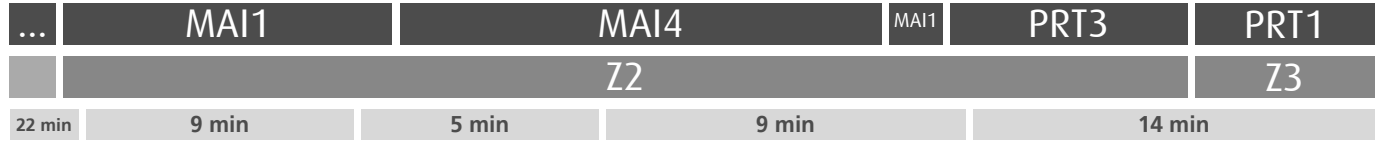

LEGENDA: ... Zona Andante Z... Título ocasional a partir da paragem (Local de 1ª validação. Não aplicável a transbordos) ... min Tempo aproximado de percurso. Varia ao longo do dia. ||||| Percurso Abreviado (existem paragens e zonas não mencionadas)

Horário na Paragem OS JACINTOS

JCT2

DIAS ÚTEIS	TODO O ANO	6	7	8	9	10	11	12	13	14	15	16	17	18	19	20	21	h	
		21 57	35	05 46	28	08 48	25	02 44	25	07 47	27	05 42	22	08 46	26	09 44	11^a		minutos
SÁBADOS	TODO O ANO	6	7	8	9	10	11	12	13	14	15	16	17	18	19	20	21	h	
		29	32	32	32	32	32	32	32	33	34	34	34	35	33	32		minutos	
DOMINGOS E FERIADOS	TODO O ANO	6	7	8	9	10	11	12	13	14	15	16	17	18	19	20	21	h	
		28	31	32	33	33	33	33	33	33	33	32	32	32	32	30		minutos	

HORÁRIO EM TEMPO REAL

(a) destino HOSP. S. JOÃO (CIRCUNVALAÇÃO) Atualizado em: 11/05/2026
Os horários podem variar em função de condições de circulação.