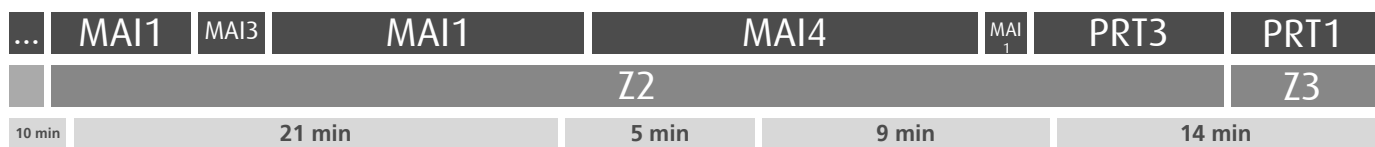

LEGENDA: ... Zona Andante Z... Título ocasional a partir da paragem (Local de 1ª validação. Não aplicável a transbordos) ... min Tempo aproximado de percurso. Varia ao longo do dia. ||||| Percurso Abreviado (existem paragens e zonas não mencionadas)

Horário na Paragem FÓRUM

FOR2

DIAS ÚTEIS	TODO O ANO	6	7	8	9	10	11	12	13	14	15	16	17	18	19	20	21	h	
		10 46	23 51	32	16 56	36	14 51	32	12 53	33	13 51	28	08 53	32	12 56	31	05^a		minutos
SÁBADOS	TODO O ANO	6	7	8	9	10	11	12	13	14	15	16	17	18	19	20	21	h	
		19	20	20	20	20	20	20	20	20	21	21	21	21	20	20		minutos	
DOMINGOS E FERIADOS	TODO O ANO	6	7	8	9	10	11	12	13	14	15	16	17	18	19	20	21	h	
		18	20	20	20	20	21	21	21	21	21	20	20	20	20	19		minutos	

HORÁRIO EM TEMPO REAL

(a) destino HOSP. S. JOÃO (CIRCUNVALAÇÃO)

Atualizado em: 11/05/2026
Os horários podem variar em função de condições de circulação.