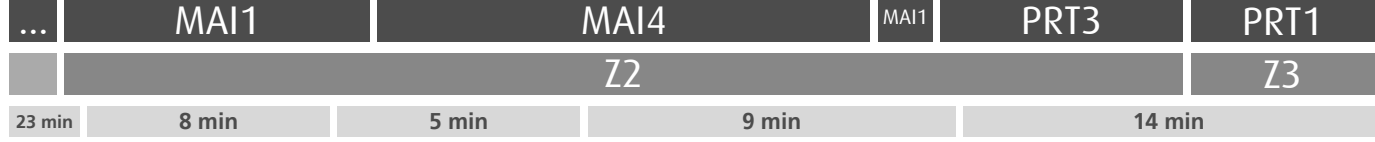

LEGENDA: ... Zona Andante Z... Título ocasional a partir da paragem (Local de 1ª validação. Não aplicável a transbordos) ... min Tempo aproximado de percurso. Varia ao longo do dia. ||||| Percurso Abreviado (existem paragens e zonas não mencionadas)

Horário na Paragem MACAU

MCU3

DIAS ÚTEIS	TODO O ANO	6	7	8	9	10	11	12	13	14	15	16	17	18	19	20	21	h	
		22 58	37	07 48	30	10 50	26	03 46	26	08 48	28	07 44	24	10 48	28	10	12^a		minutos
SÁBADOS	TODO O ANO	6	7	8	9	10	11	12	13	14	15	16	17	18	19	20	21	h	
		30	33	33	33	34	34	34	34	34	35	35	35	36	34	33		minutos	
DOMINGOS E FERIADOS	TODO O ANO	6	7	8	9	10	11	12	13	14	15	16	17	18	19	20	21	h	
		29	32	33	34	34	34	34	34	34	34	33	33	33	33	31		minutos	

HORÁRIO EM TEMPO REAL

(a) destino HOSP. S. JOÃO (CIRCUNVALAÇÃO) Atualizado em: 11/05/2026 Os horários podem variar em função de condições circulação.