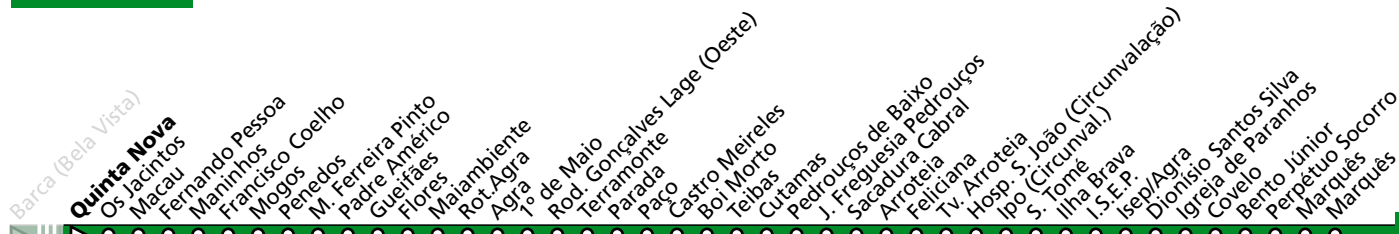

...	MAI1	MAI4	MAI1	PRT3	PRT1
	Z2			Z3	
21 min	10 min	5 min	9 min	14 min	

LEGENDA: ... Zona Andante Z... Título ocasional a partir da paragem (Local de 1ª validação. Não aplicável a transbordos) ... min Tempo aproximado de percurso. Varia ao longo do dia. ||||| Percurso Abreviado (existem paragens e zonas não mencionadas)

Horário na Paragem QUINTA NOVA

QNV2

DIAS ÚTEIS	TODO O ANO	6	7	8	9	10	11	12	13	14	15	16	17	18	19	20	21	h	
		20 56	34	04 45	27	07 47	24	01 43	24	05 45	25	04 41	21	07 45	25	08 43	10^a		minutos
SÁBADOS	TODO O ANO	6	7	8	9	10	11	12	13	14	15	16	17	18	19	20	21	h	
		28	31	31	31	31	31	31	31	32	33	33	33	33	32	31		minutos	
DOMINGOS E FERIADOS	TODO O ANO	6	7	8	9	10	11	12	13	14	15	16	17	18	19	20	21	h	
		27	30	31	32	32	32	32	32	32	32	31	31	31	31	29		minutos	

HORÁRIO EM TEMPO REAL

(a) destino HOSP. S. JOÃO (CIRCUNVALAÇÃO) Atualizado em: 11/05/2026 Os horários podem variar em função de condições circulação.