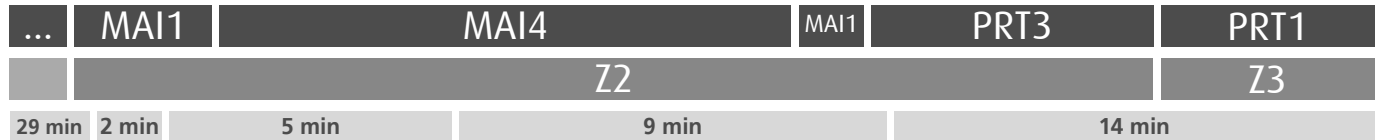

LEGENDA: ... Zona Andante Z... Título ocasional a partir da paragem (Local de 1ª validação. Não aplicável a transbordos) ... min Tempo aproximado de percurso. Varia ao longo do dia. ||||| Percurso Abreviado (existem paragens e zonas não mencionadas)

Horário na Paragem M. FERREIRA PINTO

MFP2

DIAS ÚTEIS	TODO O ANO	6	7	8	9	10	11	12	13	14	15	16	17	18	19	20	21	h	
		27 43	04 54	13 54	36	16 56	32	09 52	32	14 54	34	13 50	30	17 54	34	16 51	15^a		minutos
SÁBADOS	TODO O ANO	6	7	8	9	10	11	12	13	14	15	16	17	18	19	20	21	h	
		35	39	39	39	40	40	40	40	40	41	41	41	42	40	39		minutos	
DOMINGOS E FERIADOS	TODO O ANO	6	7	8	9	10	11	12	13	14	15	16	17	18	19	20	21	h	
		34	37	39	40	40	40	40	40	40	40	39	39	39	39	37		minutos	

HORÁRIO EM TEMPO REAL

(a) destino HOSP. S. JOÃO (CIRCUNVALAÇÃO)

Atualizado em: 11/05/2026
Os horários podem variar em função de condições de circulação.