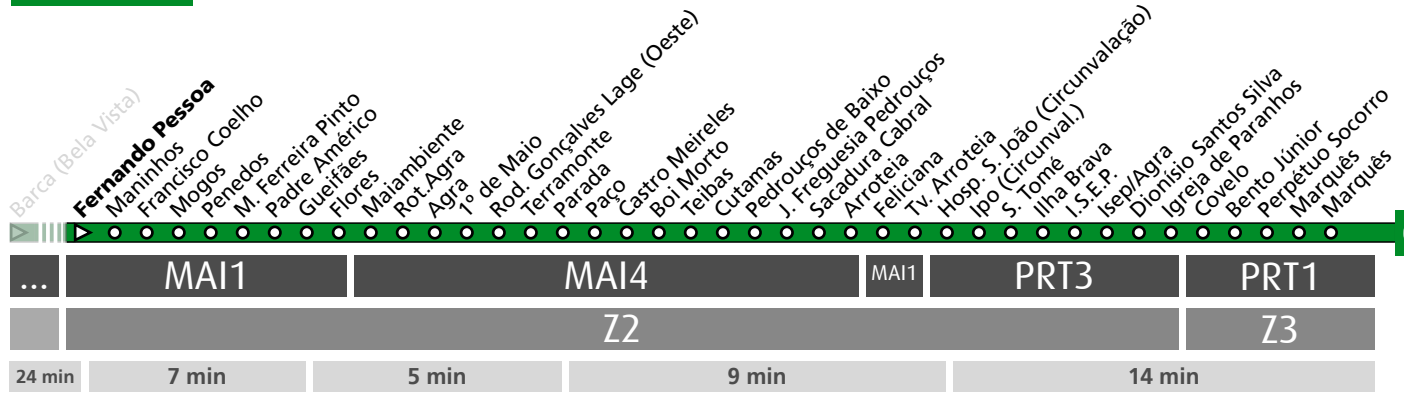

HORÁRIO EM TEMPO REAL

(a) destino HOSP. S. JOÃO (CIRCUNVALAÇÃO) Atualizado em: 11/05/2026
 Os horários podem variar em função de condições de circulação.

605

MAIA (BARCA) - MARQUÊS

**605**

LEGENDA: ... Zona Andante Z... Título ocasional a partir da paragem (Local de 1ª validação. Não aplicável a transbordos) ... min Tempo aproximado de percurso. Varia ao longo do dia. ||||| Percurso Abreviado (existem paragens e zonas não mencionadas)

HORÁRIO EM TEMPO REAL

(a) destino HOSP. S. JOÃO (CIRCUNVALAÇÃO) Atualizado em: 11/05/2026 Os horários podem variar em função de condições circulação.

LEGENDA: ... Zona Andante Z... Título ocasional a partir da paragem (Local de 1ª validação. Não aplicável a transbordos) ... min Tempo aproximado de percurso. Varia ao longo do dia. ||||| Percurso Abreviado (existem paragens e zonas não mencionadas)