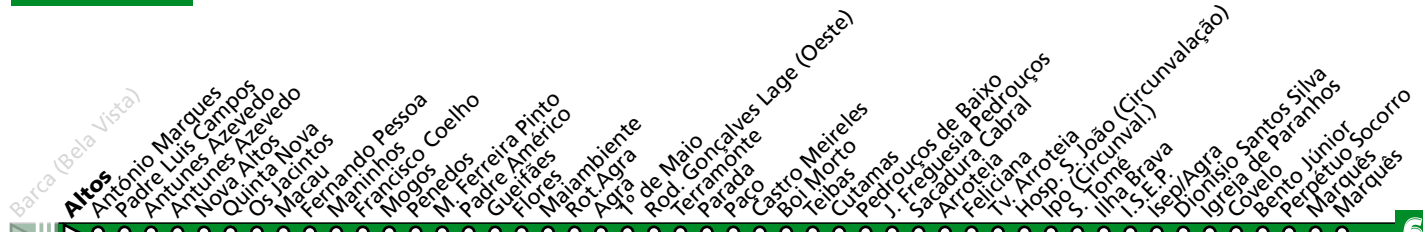

LEGENDA: ... Zona Andante Z... Título ocasional a partir da paragem (Local de 1ª validação. Não aplicável a transbordos) ... min Tempo aproximado de percurso. Varia ao longo do dia. ||||| Percurso Abreviado (existem paragens e zonas não mencionadas)

Horário na Paragem ALTOS

ALT2

DIAS ÚTEIS	TODO O ANO	6	7	8	9	10	11	12	13	14	15	16	17	18	19	20	21	h
		13 50	27 56	37	20	00 40	18 55	36	16 57	37	17 56	33	13 58	37	17	00 35	07^a	minutos
SÁBADOS	TODO O ANO	6	7	8	9	10	11	12	13	14	15	16	17	18	19	20	21	h
		22	24	24	24	24	24	24	24	24	25	25	25	25	24	24	minutos	
DOMINGOS E FERIADOS	TODO O ANO	6	7	8	9	10	11	12	13	14	15	16	17	18	19	20	21	h
		21	23	24	24	24	25	25	25	25	25	24	24	24	24	23	minutos	

HORÁRIO EM TEMPO REAL

(a) destino HOSP. S. JOÃO (CIRCUNVALAÇÃO) Atualizado em: 11/05/2026
Os horários podem variar em função de condições circulação.