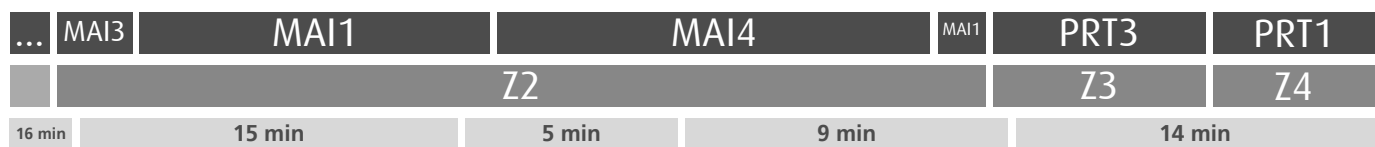

LEGENDA: ... Zona Andante Z... Título ocasional a partir da paragem (Local de 1ª validação. Não aplicável a transbordos) ... min Tempo aproximado de percurso. Varia ao longo do dia. ||||| Percurso Abreviado (existem paragens e zonas não mencionadas)

Horário na Paragem PADRE LUIS CAMPOS

PLC2

DIAS ÚTEIS	TODO O ANO	6	7	8	9	10	11	12	13	14	15	16	17	18	19	20	21	h
		16 52	29 58	39	22	02 42	20 57	38	19	00 40	20 58	35	15	01 39	19	03 38	08^a	minutos
SÁBADOS	TODO O ANO	6	7	8	9	10	11	12	13	14	15	16	17	18	19	20	21	h
		24	26	26	26	26	26	26	26	27	28	28	28	28	27	26	minutos	
DOMINGOS E FERIADOS	TODO O ANO	6	7	8	9	10	11	12	13	14	15	16	17	18	19	20	21	h
		23	26	26	27	27	27	27	27	27	27	26	26	26	26	25	minutos	

HORÁRIO EM TEMPO REAL

(a) destino HOSP. S. JOÃO (CIRCUNVALAÇÃO) Atualizado em: 11/05/2026 Os horários podem variar em função de condições circulação.