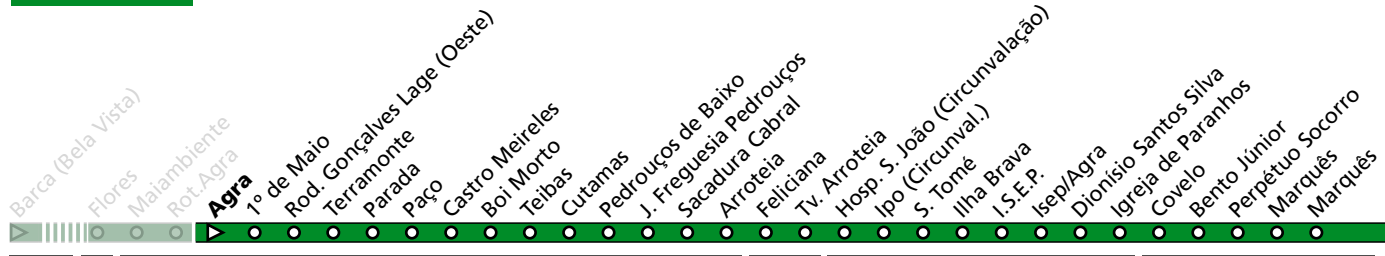

HORÁRIO EM TEMPO REAL

(a) destino HOSP. S. JOÃO (CIRCUNVALAÇÃO)

Atualizado em: 11/05/2026
Os horários podem variar em função de condições circulação.

605

MAIA (BARCA) - MARQUÊS

**605**

...	MAI 1	MAI4	MAI1	PRT3	PRT1
		Z2			Z3
33 min	3 min	9 min		14 min	