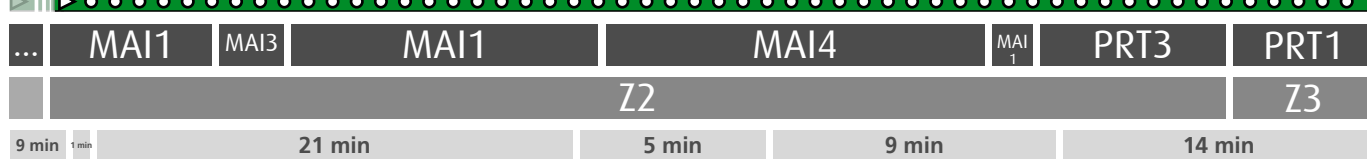

HORÁRIO EM TEMPO REAL

(a) destino HOSP. S. JOÃO (CIRCUNVALAÇÃO)
(b) destino FÓRUM

Atualizado em: 11/05/2026
Os horários podem variar em função de condições de circulação.

LEGENDA: ... Zona Andante Z... Título ocasional a partir da paragem (Local de 1ª validação. Não aplicável a transbordos) ... min Tempo aproximado de percurso. Varia ao longo do dia. ||||| Percurso Abreviado (existem paragens e zonas não mencionadas)

Horário na Paragem FERREIRA DA CRUZ

FCR2

DIAS ÚTEIS	TODO O ANO	6	7	8	9	10	11	12	13	14	15	16	17	18	19	20	21	h
		07 43	20 48	29	13 53	33	11 48	29	09 50	30	10 48	25	05 50	29	09 53	28	02 ^a	
SÁBADOS	TODO O ANO	6	7	8	9	10	11	12	13	14	15	16	17	18	19	20	21	h
		17	17	17	17	17	17	17	17	17	18	18	18	18	17	17	12 ^b	minutos
DOMINGOS E FERIADOS	TODO O ANO	6	7	8	9	10	11	12	13	14	15	16	17	18	19	20	21	h
		16	17	17	17	17	18	18	18	18	18	17	17	17	17	17	02 ^b	minutos

HORÁRIO EM TEMPO REAL

(a) destino HOSP. S. JOÃO (CIRCUNVALAÇÃO)
(b) destino FÓRUM

Atualizado em: 11/05/2026
Os horários podem variar em função de condições circulação.

LEGENDA: ... Zona Andante Z... Título ocasional a partir da paragem (Local de 1ª validação. Não aplicável a transbordos) ... min Tempo aproximado de percurso. Varia ao longo do dia. ||||| Percurso Abreviado (existem paragens e zonas não mencionadas)