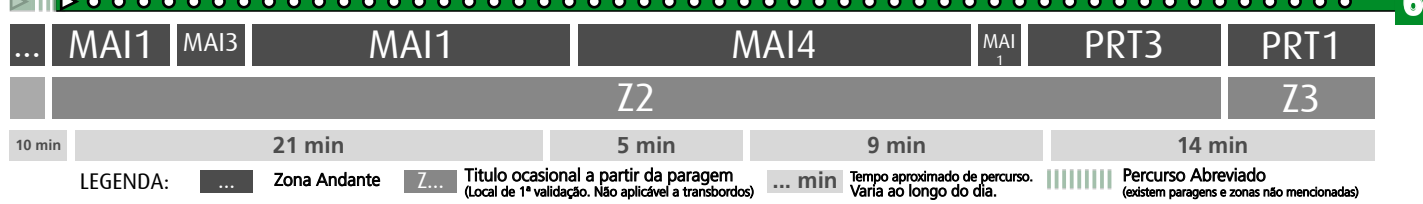

HORÁRIO EM TEMPO REAL

(a) destino HOSP. S. JOÃO (CIRCUNVALAÇÃO)
(b) destino FÓRUM

Atualizado em: 11/05/2026
Os horários podem variar em função de condições de circulação.

LEGENDA: ... Zona Andante Z... Título ocasional a partir da paragem (Local de 1ª validação. Não aplicável a transbordos) ... min Tempo aproximado de percurso. Varia ao longo do dia. ||||| Percurso Abreviado (existem paragens e zonas não mencionadas)

Horário na Paragem FÓRUM

FOR2

DIAS ÚTEIS	TODO O ANO	6	7	8	9	10	11	12	13	14	15	16	17	18	19	20	21	h
		10 46	23 51	32	16 56	36	14 51	32	12 53	33	13 51	28	08 53	32	12 56	31	05 ^a	
SÁBADOS	TODO O ANO	6	7	8	9	10	11	12	13	14	15	16	17	18	19	20	21	h
		19	20	20	20	20	20	20	20	20	21	21	21	21	20	20		minutos
DOMINGOS E FERIADOS	TODO O ANO	6	7	8	9	10	11	12	13	14	15	16	17	18	19	20	21	h
		18	20	20	20	20	21	21	21	21	21	20	20	20	20	19		minutos

HORÁRIO EM TEMPO REAL

(a) destino HOSP. S. JOÃO (CIRCUNVALAÇÃO)

Atualizado em: 11/05/2026
Os horários podem variar em função de condições de circulação.

LEGENDA: ... Zona Andante Z... Título ocasional a partir da paragem (Local de 1ª validação. Não aplicável a transbordos) ... min Tempo aproximado de percurso. Varia ao longo do dia. ||||| Percurso Abreviado (existem paragens e zonas não mencionadas)