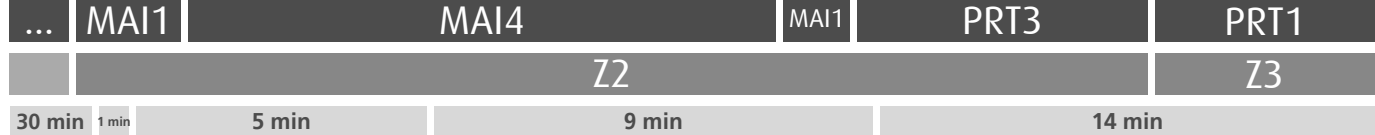

HORÁRIO EM TEMPO REAL

(a) destino HOSP. S. JOÃO (CIRCUNVALAÇÃO)

Atualizado em: 11/05/2026
Os horários podem variar em função de condições de circulação.

605

MAIA (BARCA) - MARQUÊS

**605**

30 min 1 min 5 min 9 min 14 min