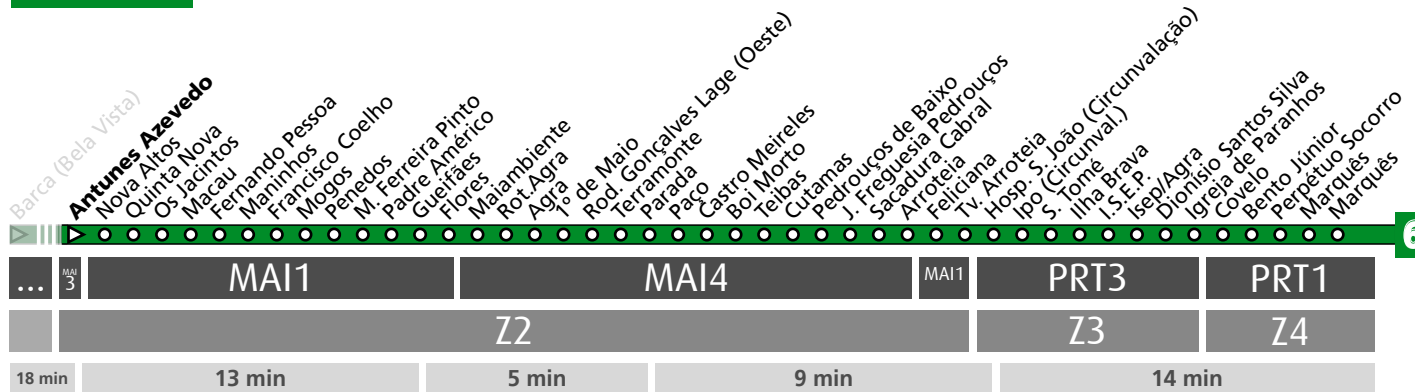

HORÁRIO EM TEMPO REAL

(a) destino HOSP. S. JOÃO (CIRCUNVALAÇÃO) Atualizado em: 11/05/2026 Os horários podem variar em função de condições circulação.

LEGENDA: ... Zona Andante Z... Título ocasional a partir da paragem (Local de 1ª validação. Não aplicável a transbordos) ... min Tempo aproximado de percurso. Varia ao longo do dia. ||||| Percurso Abreviado (existem paragens e zonas não mencionadas)

HORÁRIO EM TEMPO REAL

(a) destino HOSP. S. JOÃO (CIRCUNVALAÇÃO)

Atualizado em: 11/05/2026
Os horários podem variar em função de condições de circulação.

LEGENDA: ... Zona Andante Z... Título ocasional a partir da paragem (Local de 1ª validação. Não aplicável a transbordos) ... min Tempo aproximado de percurso. Varia ao longo do dia. ||||| Percurso Abreviado (existem paragens e zonas não mencionadas)