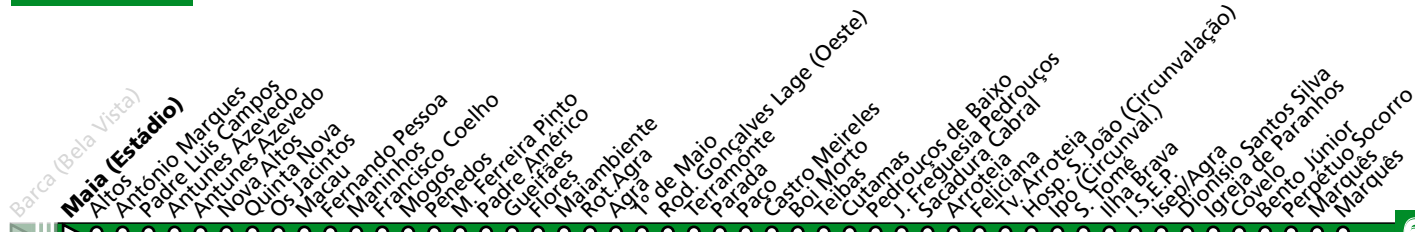

...	MAI1	MAI3	MAI1	MAI4	MAI1	PRT3	PRT1
	Z2						Z3
13 min	18 min		5 min	9 min		14 min	

LEGENDA: ... Zona Andante Z... Título ocasional a partir da paragem (Local de 1ª validação. Não aplicável a transbordos) ... min Tempo aproximado de percurso. Varia ao longo do dia. ||||| Percurso Abreviado (existem paragens e zonas não mencionadas)

Horário na Paragem MAIA (ESTÁDIO)

MAIE1

DIAS ÚTEIS	TODO O ANO	6	7	8	9	10	11	12	13	14	15	16	17	18	19	20	21	h	
		13 49	26 54	35	19 59	39	17 54	35	15 56	36	16 54	31	11 57	35	15 59	34	06^a		minutos
SÁBADOS	TODO O ANO	6	7	8	9	10	11	12	13	14	15	16	17	18	19	20	21	h	
		21	23	23	23	23	23	23	23	23	24	24	24	24	23	23		minutos	
DOMINGOS E FERIADOS	TODO O ANO	6	7	8	9	10	11	12	13	14	15	16	17	18	19	20	21	h	
		20	23	23	23	23	24	24	24	24	24	23	23	23	23	22		minutos	

HORÁRIO EM TEMPO REAL

(a) destino HOSP. S. JOÃO (CIRCUNVALAÇÃO) Atualizado em: 11/05/2026 Os horários podem variar em função de condições de circulação.