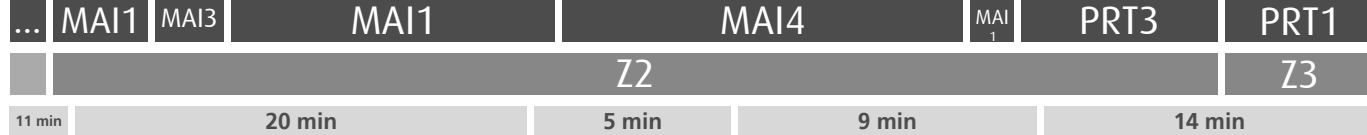

LEGENDA: ... Zona Andante Z... Título ocasional a partir da paragem (Local de 1ª validação. Não aplicável a transbordos) ... min Tempo aproximado de percurso. Varia ao longo do dia. ||||| Percurso Abreviado (existem paragens e zonas não mencionadas)

Horário na Paragem SOBREIRO

SBO2

DIAS ÚTEIS	TODO O ANO	6	7	8	9	10	11	12	13	14	15	16	17	18	19	20	21	h	
		11 47	24 52	33	17 57	37	15 52	33	13 54	34	14 52	29	09 54	33	13 57	32	05^a		minutos
SÁBADOS	TODO O ANO	6	7	8	9	10	11	12	13	14	15	16	17	18	19	20	21	h	
		20	21	21	21	21	21	21	21	21	22	22	22	22	21	21		minutos	
DOMINGOS E FERIADOS	TODO O ANO	6	7	8	9	10	11	12	13	14	15	16	17	18	19	20	21	h	
		19	21	21	21	21	22	22	22	22	22	21	21	21	21	20		minutos	

HORÁRIO EM TEMPO REAL

(a) destino HOSP. S. JOÃO (CIRCUNVALAÇÃO) Atualizado em: 11/05/2026
Os horários podem variar em função de condições circulação.