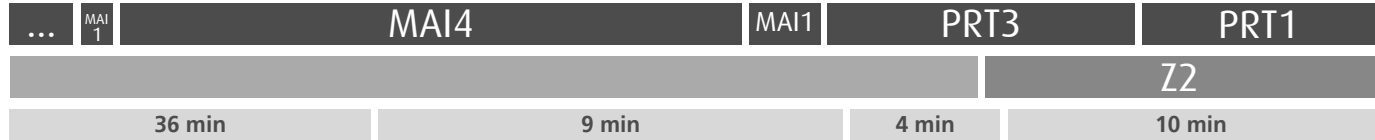

LEGENDA: ... Zona Andante Z... Título ocasional a partir da paragem (Local de 1ª validação. Não aplicável a transbordos) ... min Tempo aproximado de percurso. Varia ao longo do dia. ||||| Percurso Abreviado (existem paragens e zonas não mencionadas)

Horário na Paragem I.S.E.P.

ISEP2

DIAS ÚTEIS	TODO O ANO	6	7	8	9	10	11	12	13	14	15	16	17	18	19	20	21	h	
		49	29	13 55	36	16 46	25 57	34	17 58	43	23	04 44	23	03 53	27	05 43	18		minutos
SÁBADOS	TODO O ANO	6	7	8	9	10	11	12	13	14	15	16	17	18	19	20	21	h	
		57		01	01	01	02	02	02	02	03	04	04	04	05	03	01		minutos
DOMINGOS E FERIADOS	TODO O ANO	6	7	8	9	10	11	12	13	14	15	16	17	18	19	20	21	h	
		50	57	59		01	01	00	00	00	00	00	59	59	59	59	57		minutos

HORÁRIO EM TEMPO REAL

Atualizado em: 11/05/2026
Os horários podem variar em função de condições circulação.