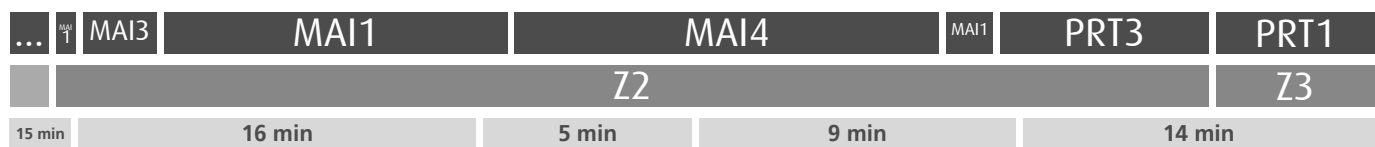

LEGENDA: ... Zona Andante Z... Título ocasional a partir da paragem (Local de 1ª validação. Não aplicável a transbordos) ... min Tempo aproximado de percurso. Varia ao longo do dia. ||||| Percurso Abreviado (existem paragens e zonas não mencionadas)

Horário na Paragem ANTÓNIO MARQUES

AMRQ2

DIAS ÚTEIS	TODO O ANO	6	7	8	9	10	11	12	13	14	15	16	17	18	19	20	21	h	
		14 50	28 57	38	21	01 41	18 55	37	17 58	38	18 57	34	14 59	38	18	01 36	07^a		minutos
SÁBADOS	TODO O ANO	6	7	8	9	10	11	12	13	14	15	16	17	18	19	20	21	h	
		23	25	25	25	25	25	25	25	25	26	26	26	26	25	25		minutos	
DOMINGOS E FERIADOS	TODO O ANO	6	7	8	9	10	11	12	13	14	15	16	17	18	19	20	21	h	
		22	24	25	25	25	26	26	26	26	26	26	25	25	25	25	23		minutos

HORÁRIO EM TEMPO REAL

(a) destino HOSP. S. JOÃO (CIRCUNVALAÇÃO) Atualizado em: 11/05/2026
Os horários podem variar em função de condições circulação.