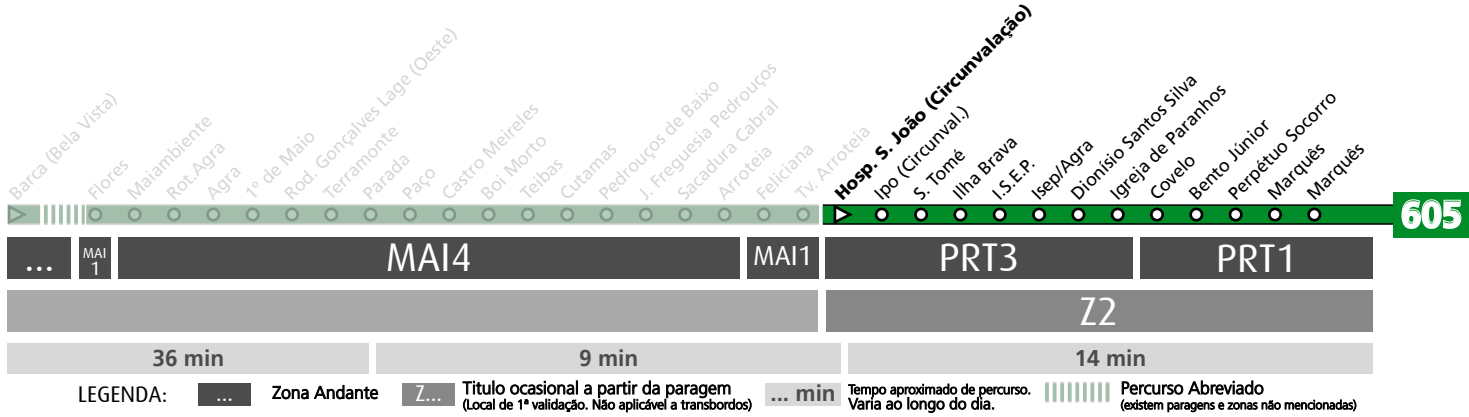

Horário na Paragem HOSP. S. JOÃO (CIRCUNVALAÇÃO)

HSJ12

DIAS ÚTEIS	TODO O ANO	6	7	8	9	10	11	12	13	14	15	16	17	18	19	20	21	h	
		46	25	08 49	30	10 41	20 53	30	13 54	38	18 58	37	15 55	45	21 59	38	13		minutos
SÁBADOS	TODO O ANO	6	7	8	9	10	11	12	13	14	15	16	17	18	19	20	21	h	
		54	57	57	57	58	58	58	58	59		00	00	00	01 59	57		minutos	
DOMINGOS E FERIADOS	TODO O ANO	6	7	8	9	10	11	12	13	14	15	16	17	18	19	20	21	h	
		45	53	55	57	57	56	56	56	56	56	55	55	55	55	53		minutos	

HORÁRIO EM TEMPO REAL

Atualizado em: 11/05/2026
Os horários podem variar em função de condições circulação.