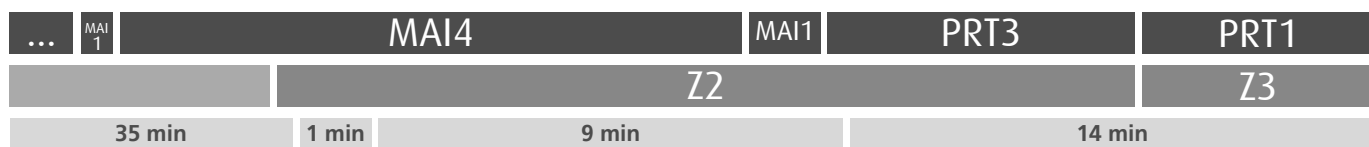

LEGENDA: ... Zona Andante Z... Título ocasional a partir da paragem (Local de 1ª validação. Não aplicável a transbordos) ... min Tempo aproximado de percurso. Varia ao longo do dia. ||||| Percurso Abreviado (existem paragens e zonas não mencionadas)

Horário na Paragem ROD. GONÇALVES LAGE (OESTE)

RGLO2

DIAS ÚTEIS	TODO O ANO	6	7	8	9	10	11	12	13	14	15	16	17	18	19	20	21	h	
		33 50	11 47	26	07 47	23	03 38	15 58	39	21	01 41	20 58	38	28	04 43	24 59	21^a		minutos
SÁBADOS	TODO O ANO	6	7	8	9	10	11	12	13	14	15	16	17	18	19	20	21	h	
		41	45	45	45	46	46	46	46	47	48	48	48	49	47	45		minutos	
DOMINGOS E FERIADOS	TODO O ANO	6	7	8	9	10	11	12	13	14	15	16	17	18	19	20	21	h	
		40	43	45	47	47	46	46	46	46	46	45	45	45	45	43		minutos	

HORÁRIO EM TEMPO REAL

(a) destino HOSP. S. JOÃO (CIRCUNVALAÇÃO) Atualizado em: 11/05/2026 Os horários podem variar em função de condições circulação.