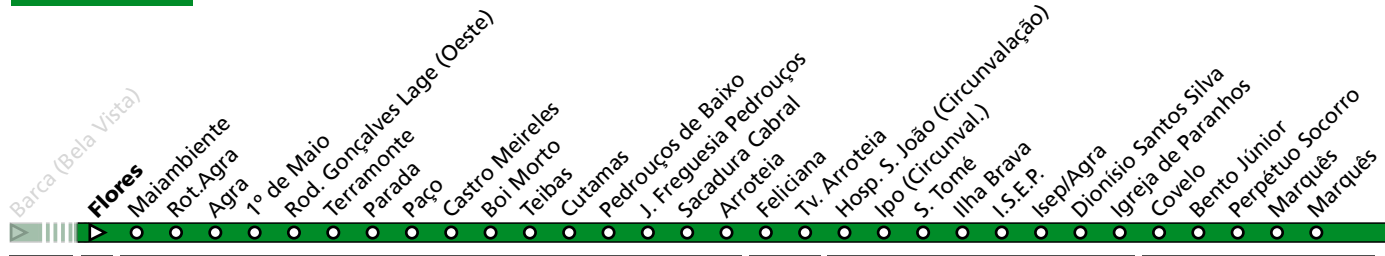

HORÁRIO EM TEMPO REAL

(a) destino HOSP. S. JOÃO (CIRCUNVALAÇÃO) Atualizado em: 11/05/2026 Os horários podem variar em função de condições circulação.

...	MAI 1	MAI4	MAI1	PRT3	PRT1
		Z2			Z3
31 min	5 min	9 min		14 min	