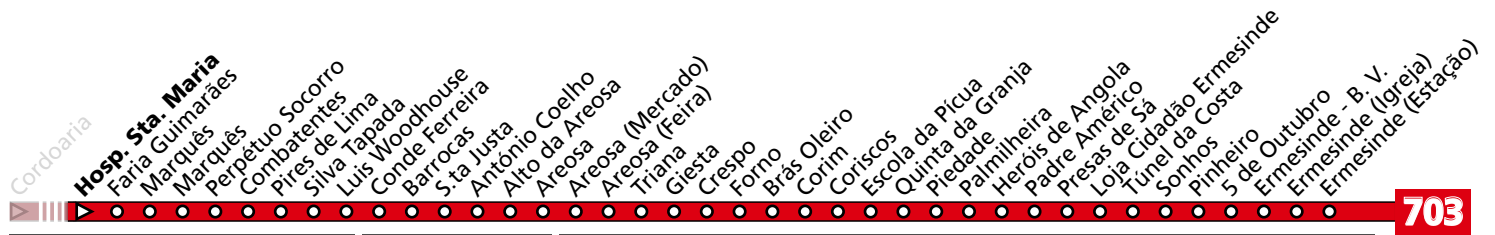

## Horário na Paragem PARAÍSO (METRO)

**PRSM3**

DIAS ÚTEIS	TODO O ANO	6	7	8	9	10	11	12	13	14	15	16	17	18	19	20	21	h
		45 59	21	34	11 49	24 59	34	09 44	19 54	29 59	29 54	21 51	21 51	21 51	26 59	34	04	
SÁBADOS	TODO O ANO	6	7	8	9	10	11	12	13	14	15	16	17	18	19	20	21	h
			05	07	07	07	07	07	07	07	07	07 52	37	22	07 52	37	22	04
DOMINGOS E FERIADOS	TODO O ANO	6	7	8	9	10	11	12	13	14	15	16	17	18	19	20	21	h
			04	04	07	07	07	07	07	07	07	07	07	07	07	07	07	04

HORÁRIO EM TEMPO REAL

Atualizado em: 11/05/2026  
Os horários podem variar em função de condições circulação.

LEGENDA: ... Zona Andante Z... Título ocasional a partir da paragem (Local de 1ª validação. Não aplicável a transbordos) ... min Tempo aproximado de percurso. Varia ao longo do dia. ||||| Percurso Abreviado (existem paragens e zonas não mencionadas)