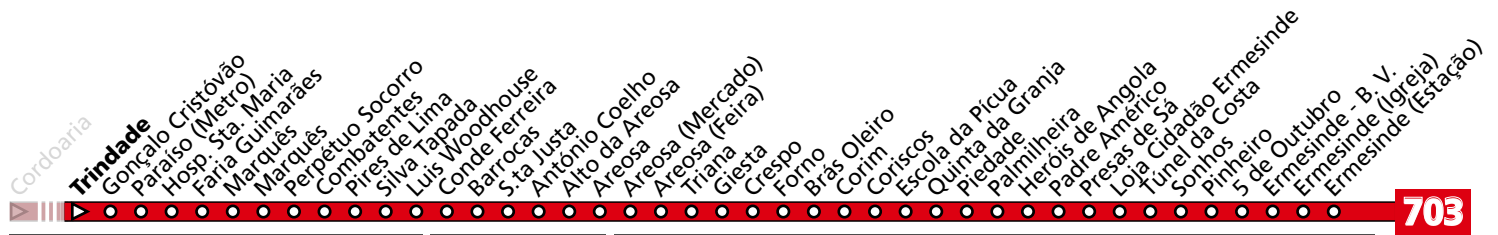

### AAL4

DIAS ÚTEIS	TODO O ANO	6	7	8	9	10	11	12	13	14	15	16	17	18	19	20	21	h
				42	17 53	28	05 43	18 53	28	03 38	13 48	23 53	23 48	14 44	14 44	14 44	19 54	29
SÁBADOS	TODO O ANO	6	7	8	9	10	11	12	13	14	15	16	17	18	19	20	21	h
				02	02	02	02	02	02	02	02	02	32 47	17	02 47	32	17	01
DOMINGOS E FERIADOS	TODO O ANO	6	7	8	9	10	11	12	13	14	15	16	17	18	19	20	21	h
				01	01	02	02	02	02	02	02	02	02	02	02	02	02	02

HORÁRIO EM TEMPO REAL

Atualizado em: 11/05/2026  
Os horários podem variar em função de condições de circulação.

PRT1		PRT3		MAI4				
Z2				Z3				
4 min	7 min	12 min		10 min		14 min	3 min	5 min

LEGENDA: ... Zona Andante Z... Título ocasional a partir da paragem (Local de 1ª validação. Não aplicável a transbordos) ... min Tempo aproximado de percurso. Varia ao longo do dia. ||||| Percurso Abreviado (existem paragens e zonas não mencionadas)