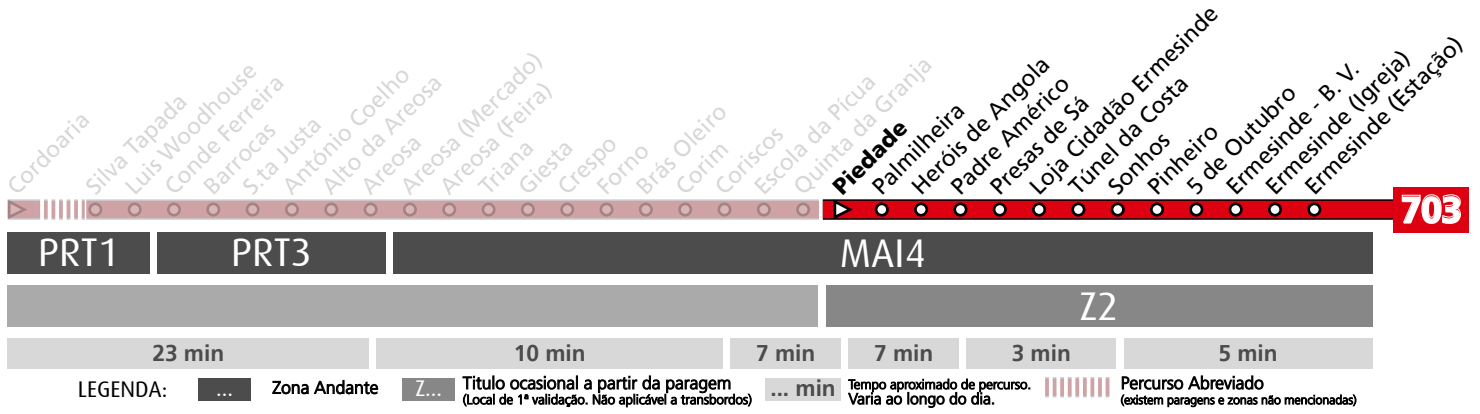

Horário na Paragem PIEDADE

PIE1

DIAS ÚTEIS	TODO O ANO	7	8	9	10	11	12	13	14	15	16	17	18	19	20	21	h	
		09 59	36	11 46	23 58	33	08 43	18 53	28	03 33	03 30	03 40	13 43	13 43	13 40	10 32		minutos
SÁBADOS	TODO O ANO	7	8	9	10	11	12	13	14	15	16	17	18	19	20	21	h	
		30	40	40	40	40	40	40	42	42	27	12 57	42	27	12 56	32	minutos	
DOMINGOS E FERIADOS	TODO O ANO	7	8	9	10	11	12	13	14	15	16	17	18	19	20	21	h	
		31	31	40	40	40	40	40	40	40	40	40	40	40	40	39	31	minutos

HORÁRIO EM TEMPO REAL

Atualizado em: 11/05/2026
Os horários podem variar em função de condições circulação.