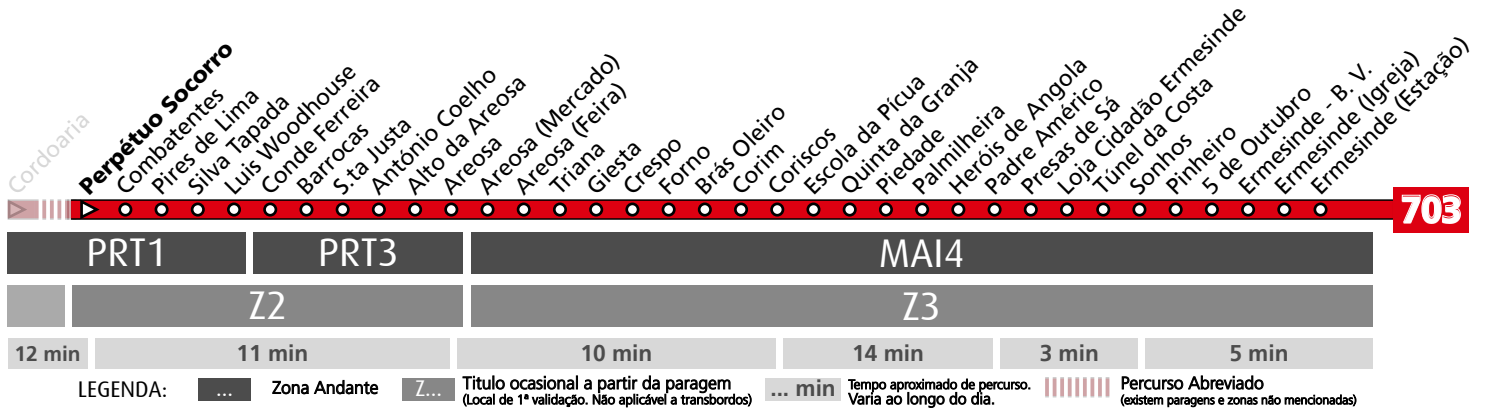

Horário na Paragem PERPÉTUO SOCORRO

PSOC1

DIAS ÚTEIS	TODO O ANO	6	7	8	9	10	11	12	13	14	15	16	17	18	19	20	21	h	
		48	26	05 40	17 55	30	05 40	15 50	25	00 35	05 35	00 28 59	29 59	29 59	34	06 41	08		minutos
SÁBADOS	TODO O ANO	6	7	8	9	10	11	12	13	14	15	16	17	18	19	20	21	h	
		08	12	12	12	12	12	12	12	12	12 57	42	27	12 57	42	27	08	minutos	
DOMINGOS E FERIADOS	TODO O ANO	6	7	8	9	10	11	12	13	14	15	16	17	18	19	20	21	h	
		08	08	12	12	12	12	12	12	12	12	12	12	12	12	12	08	minutos	

HORÁRIO EM TEMPO REAL

Atualizado em: 11/05/2026
Os horários podem variar em função de condições circulação.