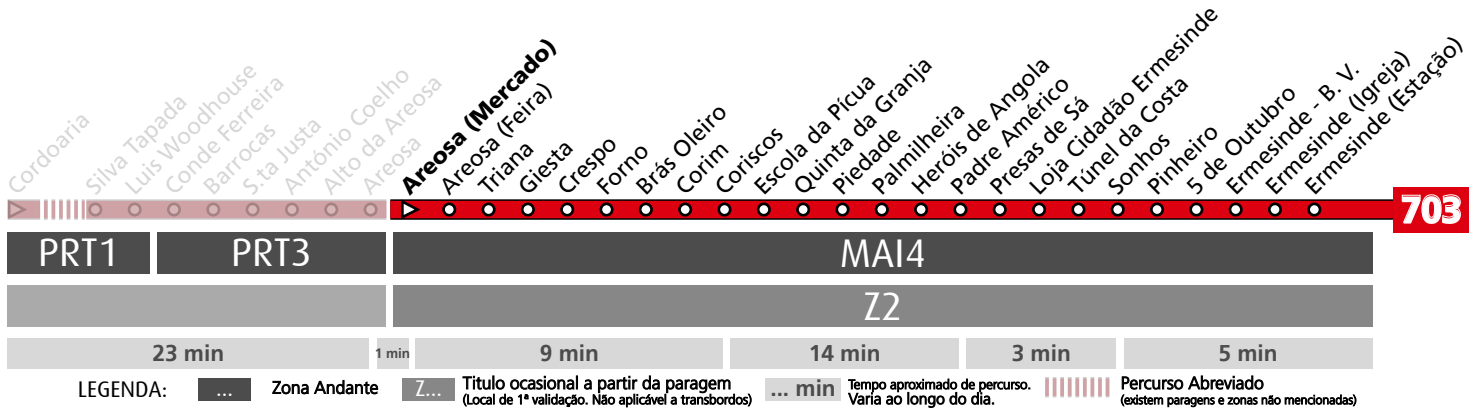

703

CORDOARIA - ERMESINDE (VIA SONHOS)

703

PRT1

PRT3

MAI4

Z2

23 min

1 min

9 min

14 min

3 min

5 min

LEGENDA:

...

Zona Andante

Z...

Título ocasional a partir da paragem (Local de 1ª validação. Não aplicável a transbordos)

... min

Tempo aproximado de percurso. Varia ao longo do dia.

|||||

Percurso Abreviado (existem paragens e zonas não mencionadas)

Horário na Paragem AREOSA (MERCADO)

ARSM1

DIAS ÚTEIS	TODO O ANO	6	7	8	9	10	11	12	13	14	15	16	17	18	19	20	21	h
		56	41	19 54	30	08 43	18 53	28	03 38	13 48	18 48	13 44	17 47	17 47	17 51	19 54	17	minutos
SÁBADOS	TODO O ANO	6	7	8	9	10	11	12	13	14	15	16	17	18	19	20	21	h
		16	23	23	23	23	23	23	23	24	24	09 54	39	24	09 54	39	17	minutos
DOMINGOS E FERIADOS	TODO O ANO	6	7	8	9	10	11	12	13	14	15	16	17	18	19	20	21	h
		17	17	24	24	24	24	24	24	24	24	24	24	24	24	24	17	minutos

HORÁRIO EM TEMPO REAL

Atualizado em: 11/05/2026
Os horários podem variar em função de condições de circulação.