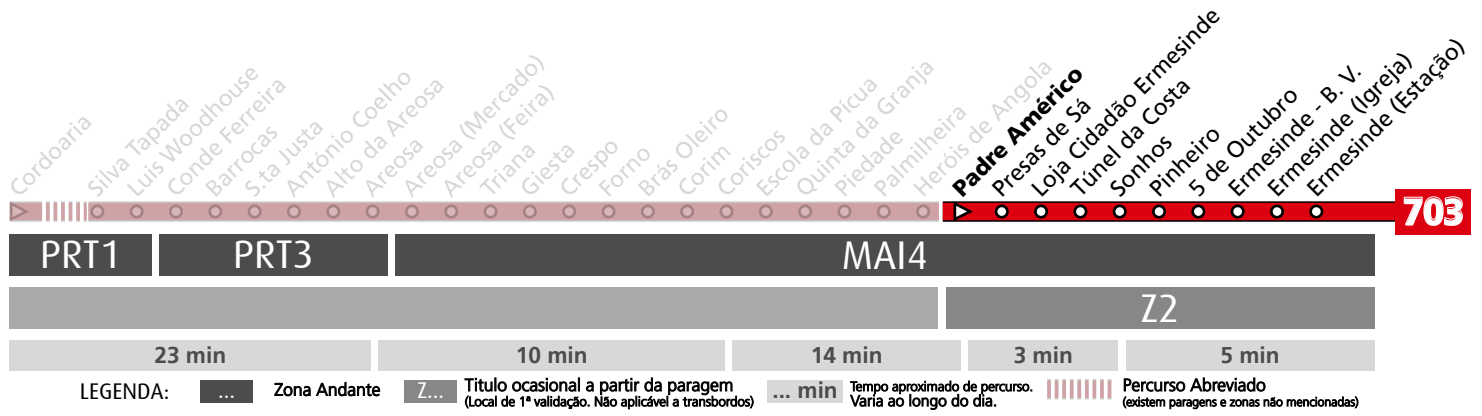

HORÁRIO EM TEMPO REAL

Atualizado em: 11/05/2026  
Os horários podem variar em função de condições de circulação.

**703****CORDOARIA - ERMESINDE (VIA SONHOS)****Horário na Paragem PADRE AMÉRICO****PAAM3**