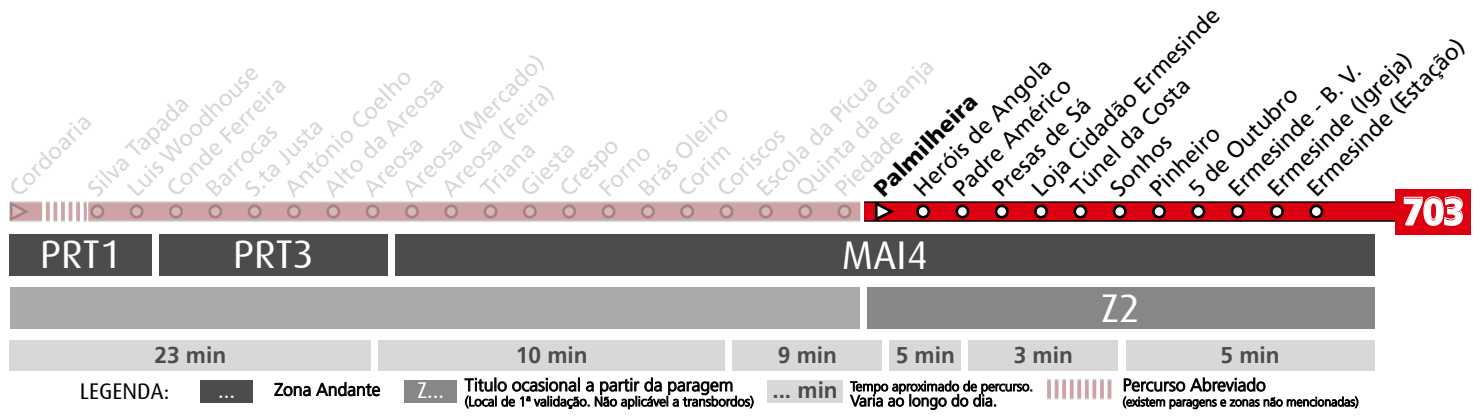

Horário na Paragem PALMILHEIRA

PML3

DIAS ÚTEIS	TODO O ANO	7	8	9	10	11	12	13	14	15	16	17	18	19	20	21	h	
		11 39	02 49	14 49	25	00 35	10 45	20 55	30	05 35	05 32	05 42	15 45	15 45	15 42	12 34	minutos	
SÁBADOS	TODO O ANO	7	8	9	10	11	12	13	14	15	16	17	18	19	20	21	h	
		32	42	42	42	42	42	42	44	44	29	14 59	44	29	14 58	34	minutos	
DOMINGOS E FERIADOS	TODO O ANO	7	8	9	10	11	12	13	14	15	16	17	18	19	20	21	h	
		33	33	42	42	42	42	42	42	42	42	42	42	42	42	41	33	minutos

HORÁRIO EM TEMPO REAL

Atualizado em: 11/05/2026
Os horários podem variar em função de condições circulação.