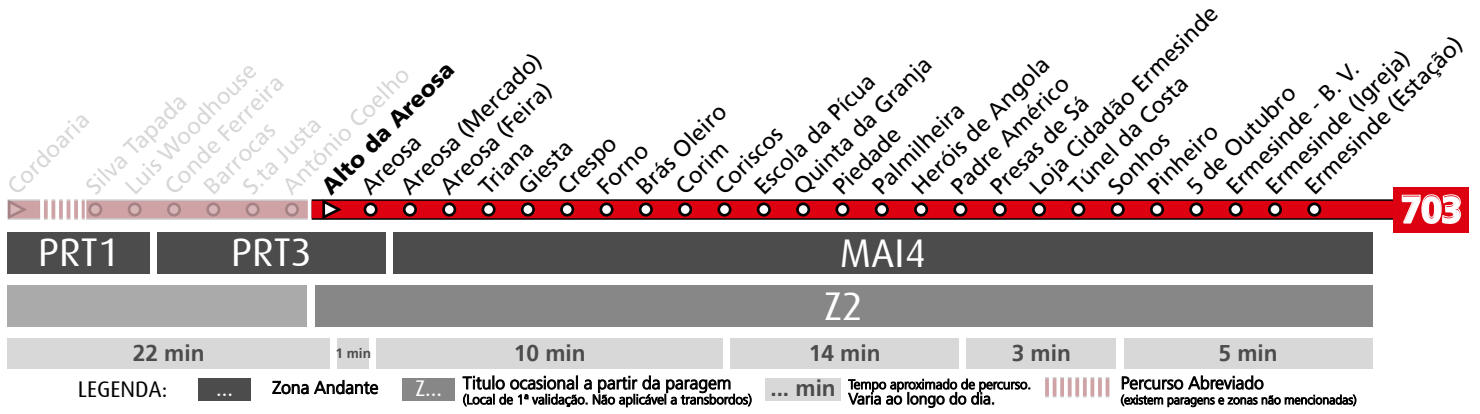

Horário na Paragem ALTO DA AREOSA

AA1

DIAS ÚTEIS	TODO O ANO	6	7	8	9	10	11	12	13	14	15	16	17	18	19	20	21	h
		55	39	17 52	28	06 41	16 51	26	01 36	11 46	16 46	11 42	14 44	14 44	14 49	17 52	15	minutos
SÁBADOS	TODO O ANO	6	7	8	9	10	11	12	13	14	15	16	17	18	19	20	21	h
		15	21	21	21	21	21	21	21	22	22	07 52	37	22	07 52	37	15	minutos
DOMINGOS E FERIADOS	TODO O ANO	6	7	8	9	10	11	12	13	14	15	16	17	18	19	20	21	h
		15	15	22	22	22	22	22	22	22	22	22	22	22	22	22	15	minutos

HORÁRIO EM TEMPO REAL

Atualizado em: 11/05/2026
Os horários podem variar em função de condições de circulação.