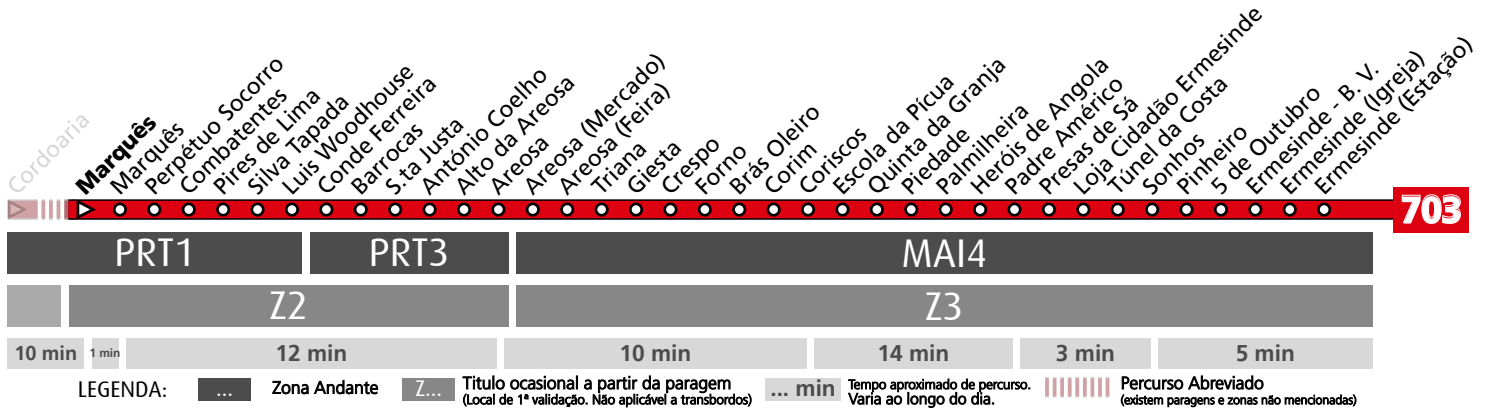

Horário na Paragem MARQUÊS

MPL11

DIAS ÚTEIS	TODO O ANO	6	7	8	9	10	11	12	13	14	15	16	17	18	19	20	21	h	
		47	24	03 38	15 53	28	03 38	13 48	23 58	33	03 33 58	25 55	25 55	25 55	30	04 39	06		minutos
SÁBADOS	TODO O ANO	6	7	8	9	10	11	12	13	14	15	16	17	18	19	20	21	h	
		07	10	10	10	10	10	10	10	10	10	10 55	40	25	10 55	40	25	06	minutos
DOMINGOS E FERIADOS	TODO O ANO	6	7	8	9	10	11	12	13	14	15	16	17	18	19	20	21	h	
		06	06	10	10	10	10	10	10	10	10	10	10	10	10	10	10	06	minutos

HORÁRIO EM TEMPO REAL

Atualizado em: 11/05/2026
Os horários podem variar em função de condições circulação.