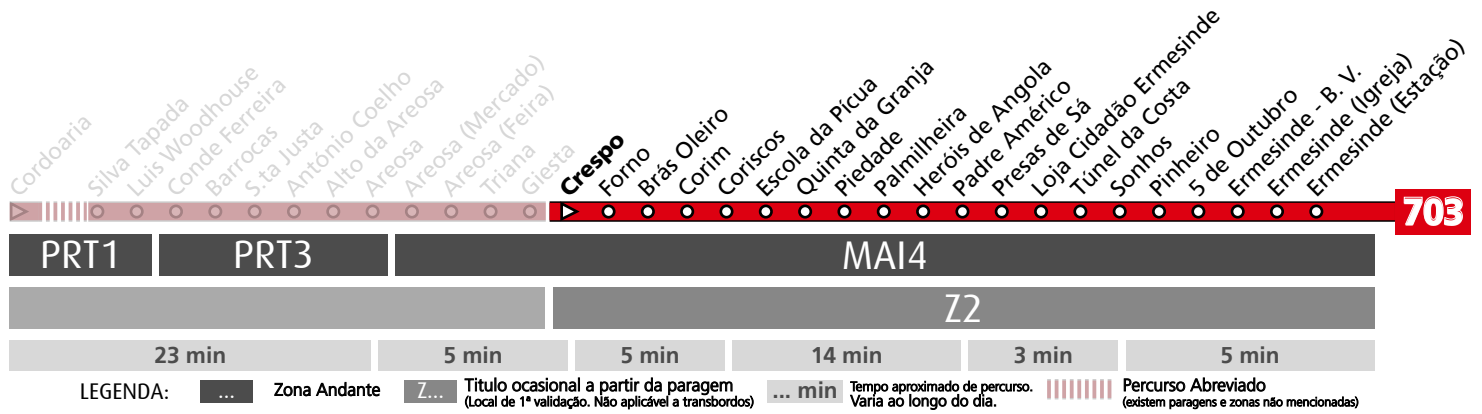

Horário na Paragem CRESPO

CRPO1

DIAS ÚTEIS	TODO O ANO	7	8	9	10	11	12	13	14	15	16	17	18	19	20	21	h	
		00 45	23 58	34	12 47	22 57	32	07 42	17 52	22 52	18 50	25 56	26 56	26 59	26 59	26 59	21	minutos
SÁBADOS	TODO O ANO	7	8	9	10	11	12	13	14	15	16	17	18	19	20	21	h	
		20	27	27	27	27	27	27	29	29	14 59	44	29	14 59	44	21	minutos	
DOMINGOS E FERIADOS	TODO O ANO	7	8	9	10	11	12	13	14	15	16	17	18	19	20	21	h	
		20	20	28	28	28	28	28	28	28	28	28	28	28	28	28	21	minutos

HORÁRIO EM TEMPO REAL

Atualizado em: 11/05/2026
Os horários podem variar em função de condições circulação.