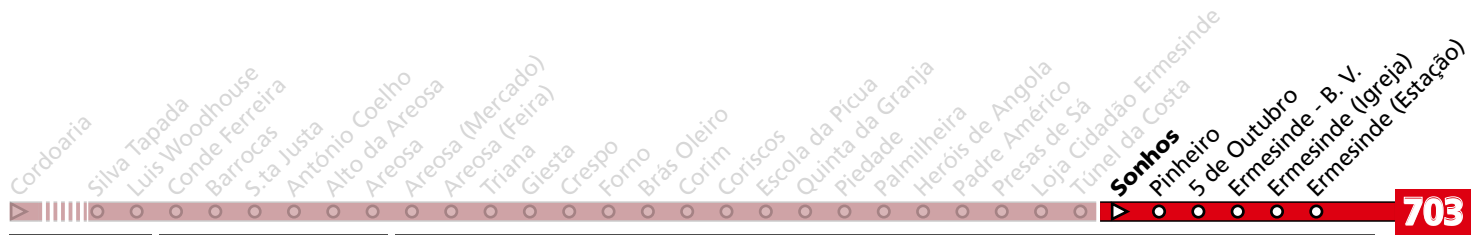

703

CORDOARIA - ERMESINDE (VIA SONHOS)

703

PRT1

PRT3

MAI4

Z2

23 min

10 min

14 min

3 min

5 min

LEGENDA:

Zona Andante

Título ocasional a partir da paragem
(Local de 1ª validação. Não aplicável a transbordos)

... min Tempo aproximado de percurso.
Varia ao longo do dia.

Percurso Abreviado
(existem paragens e zonas não mencionadas)

Horário na Paragem SONHOS

SONH

DIAS ÚTEIS	TODO O ANO	6	7	8	9	10	11	12	13	14	15	16	17	18	19	20	21	h	
			04 39	20	12 49	24 58	34	09 44	19 54	29	04 39	14 44	14 41	17 51	24 54	24 54	24 50	19 41	minutos
SÁBADOS	TODO O ANO	6	7	8	9	10	11	12	13	14	15	16	17	18	19	20	21	h	
			40	50	50	50	50	50	50	52	52	37	22	07 52	37	22	06 41	minutos	
DOMINGOS E FERIADOS	TODO O ANO	6	7	8	9	10	11	12	13	14	15	16	17	18	19	20	21	h	
			41	41	50	50	50	50	50	50	50	50	50	50	50	50	49	40	minutos

HORÁRIO
EM TEMPO REAL

Atualizado em: 11/05/2026
Os horários podem variar em
função de condições circulação.