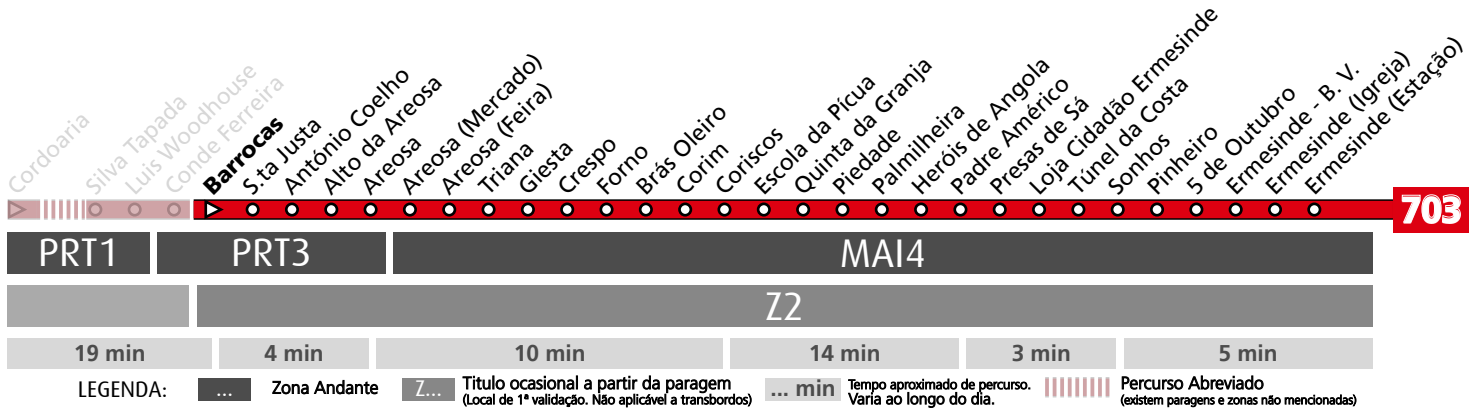

Horário na Paragem BARROCAS

BRRS1

DIAS ÚTEIS	TODO O ANO	6	7	8	9	10	11	12	13	14	15	16	17	18	19	20	21	h	
		53	35	13 48	24	02 37	12 47	22 57	32	07 42	12 42	07 37	09 39	09 39	09 44	13 48	13	minutos	
SÁBADOS	TODO O ANO	6	7	8	9	10	11	12	13	14	15	16	17	18	19	20	21	h	
			13	18	18	18	18	18	18	19	19	04 49	34	19	04 49	34	13	minutos	
DOMINGOS E FERIADOS	TODO O ANO	6	7	8	9	10	11	12	13	14	15	16	17	18	19	20	21	h	
			13	13	19	19	19	19	19	19	19	19	19	19	19	19	19	13	minutos

HORÁRIO EM TEMPO REAL

Atualizado em: 11/05/2026
Os horários podem variar em função de condições de circulação.