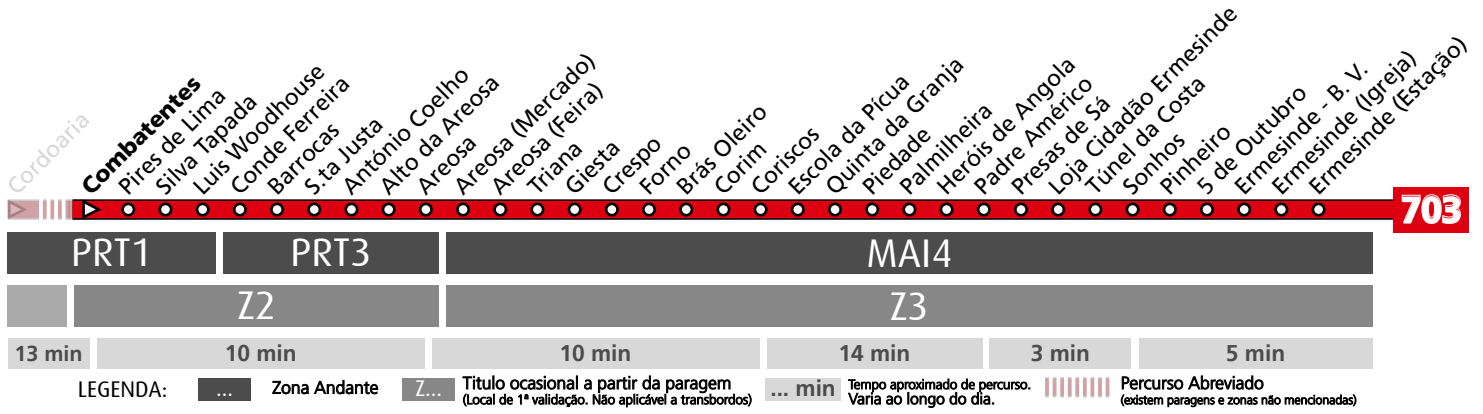

Horário na Paragem COMBATENTES

COMB1

DIAS ÚTEIS	TODO O ANO	6	7	8	9	10	11	12	13	14	15	16	17	18	19	20	21	h	minutos
		49	27	06 41	18 56	31	06 41	16 51	26	01 36	06 36	01 30	00 30	00 30	00 35	07 42	08		
SÁBADOS	TODO O ANO	6	7	8	9	10	11	12	13	14	15	16	17	18	19	20	21	h	minutos
		09	13	13	13	13	13	13	13	13	13 58	43	28	13 58	43	28	08		
DOMINGOS E FERIADOS	TODO O ANO	6	7	8	9	10	11	12	13	14	15	16	17	18	19	20	21	h	minutos
		08	08	13	13	13	13	13	13	13	13	13	13	13	13	13	08		

HORÁRIO EM TEMPO REAL

Atualizado em: 11/05/2026
Os horários podem variar em função de condições de circulação.