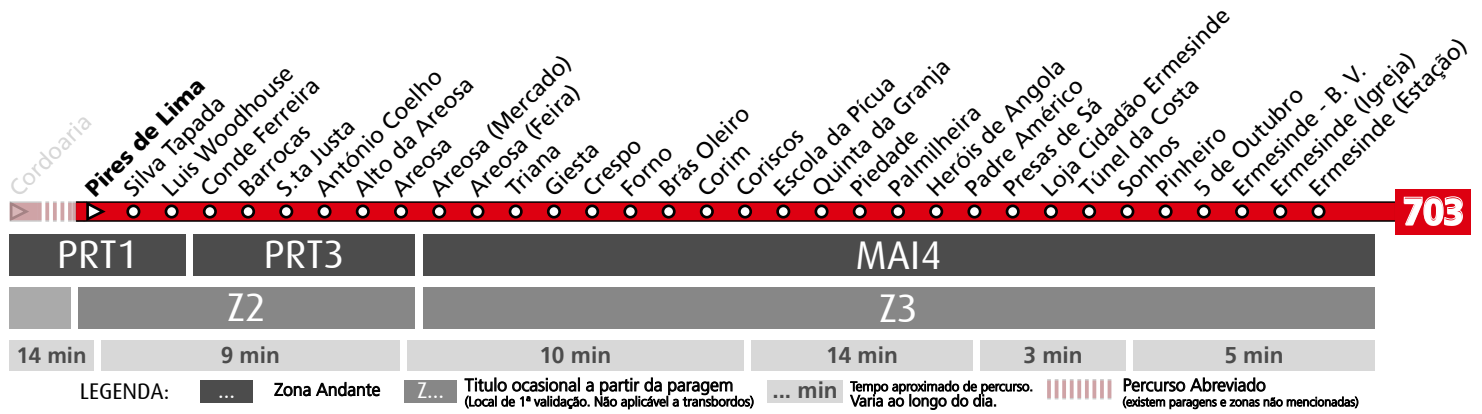

Horário na Paragem PIRES DE LIMA

PLIM1

DIAS ÚTEIS	TODO O ANO	6	7	8	9	10	11	12	13	14	15	16	17	18	19	20	21	h	
		50	29	08 43	20 58	33	08 43	18 53	28	03 38	08 38	03 31	02 32	02 32	02 37	09 44	09		minutos
SÁBADOS	TODO O ANO	6	7	8	9	10	11	12	13	14	15	16	17	18	19	20	21	h	
			10	14	14	14	14	14	14	14	14	14 59	44	29	14 59	44	29	09	minutos
DOMINGOS E FERIADOS	TODO O ANO	6	7	8	9	10	11	12	13	14	15	16	17	18	19	20	21	h	
			09	09	14	14	14	14	14	14	14	14	14	14	14	14	14	09	minutos

HORÁRIO EM TEMPO REAL

Atualizado em: 11/05/2026
Os horários podem variar em função de condições circulação.