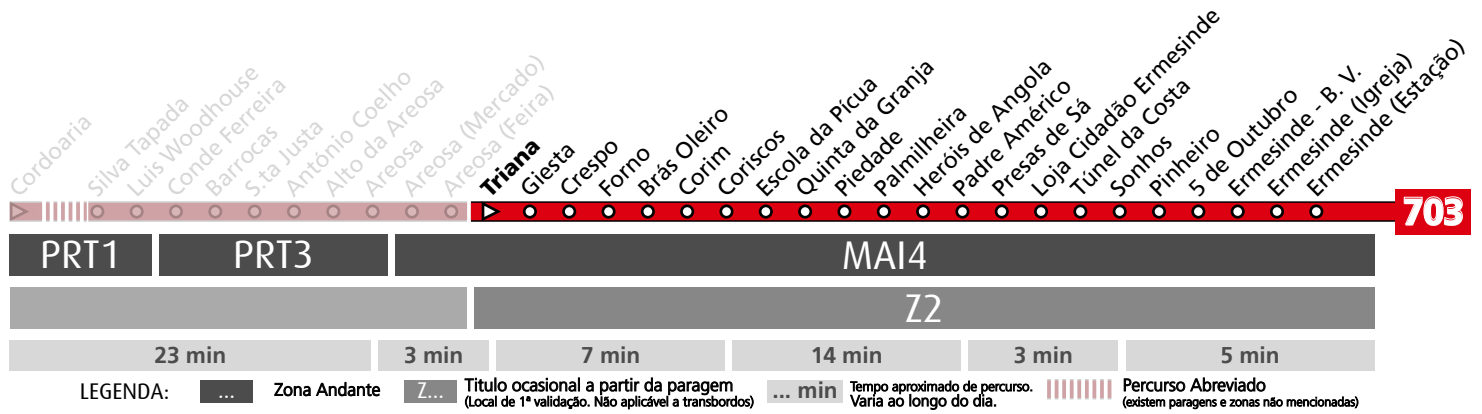

Horário na Paragem TRIANA

TRI1

DIAS ÚTEIS	TODO O ANO	6	7	8	9	10	11	12	13	14	15	16	17	18	19	20	21	h	
		58	44	21 56	32	10 45	20 55	30	05 40	15 50	20 50	16 48	21 52	22 52	22 56	23	20		minutos
SÁBADOS	TODO O ANO	6	7	8	9	10	11	12	13	14	15	16	17	18	19	20	21	h	
			18	26	26	26	26	26	26	26	27	27	12 57	42	27	12 57	42	20	minutos
DOMINGOS E FERIADOS	TODO O ANO	6	7	8	9	10	11	12	13	14	15	16	17	18	19	20	21	h	
			19	19	26	26	26	26	26	26	26	26	26	26	26	26	26	19	minutos

HORÁRIO EM TEMPO REAL

Atualizado em: 11/05/2026
Os horários podem variar em função de condições circulação.