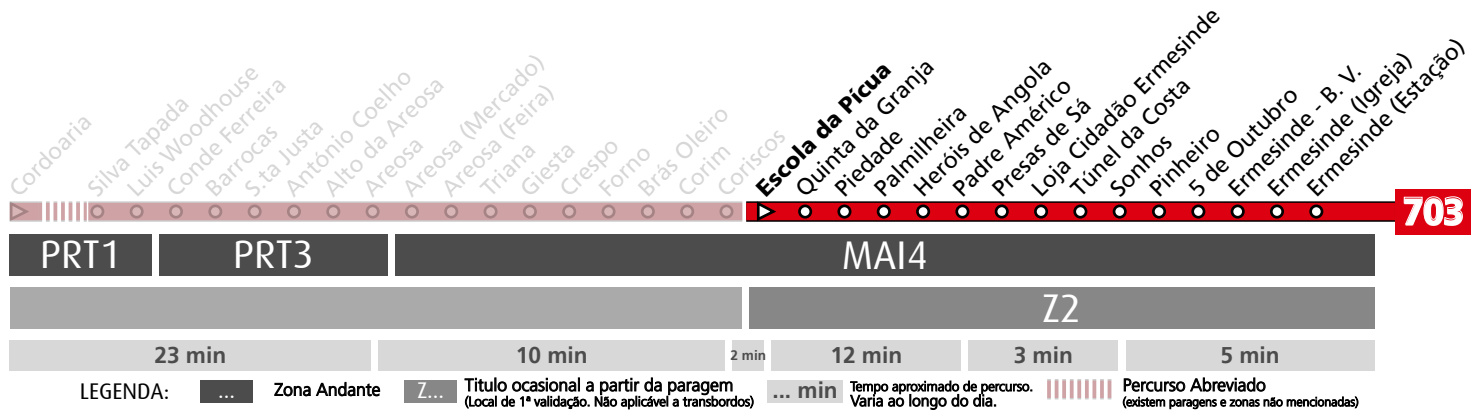

Horário na Paragem ESCOLA DA PÍCUA

EPIC1

DIAS ÚTEIS	TODO O ANO	7	8	9	10	11	12	13	14	15	16	17	18	19	20	21	h	
		06 54	31	06 41	19 54	29	04 39	14 49	24 59	29 59	26 59	36	08 38	08 38	09 36	07 29		minutos
SÁBADOS	TODO O ANO	7	8	9	10	11	12	13	14	15	16	17	18	19	20	21	h	
		26	35	35	35	35	35	35	37	37	22	07 52	37	22	07 52	29	minutos	
DOMINGOS E FERIADOS	TODO O ANO	7	8	9	10	11	12	13	14	15	16	17	18	19	20	21	h	
		27	27	35	35	35	35	35	35	35	35	35	35	35	35	35	28	minutos

HORÁRIO EM TEMPO REAL

Atualizado em: 11/05/2026
Os horários podem variar em função de condições circulação.