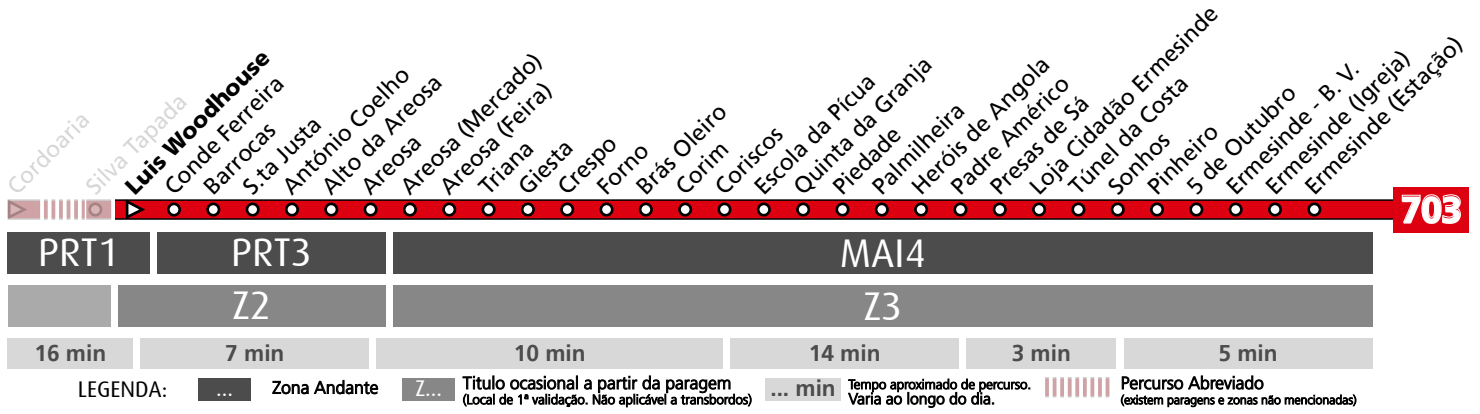

Horário na Paragem LUIS WOODHOUSE

LW1

DIAS ÚTEIS	TODO O ANO	6	7	8	9	10	11	12	13	14	15	16	17	18	19	20	21	h	
		51	32	10 45	22	00 35	10 45	20 55	30	05 40	10 40	05 34	05 35	05 35	05 40	11 46	11		minutos
SÁBADOS	TODO O ANO	6	7	8	9	10	11	12	13	14	15	16	17	18	19	20	21	h	
			11	16	16	16	16	16	16	16	16	16	01 46	31	16	01 46	31	11	minutos
DOMINGOS E FERIADOS	TODO O ANO	6	7	8	9	10	11	12	13	14	15	16	17	18	19	20	21	h	
			11	11	16	16	16	16	16	16	16	16	16	16	16	16	16	11	minutos

HORÁRIO EM TEMPO REAL

Atualizado em: 11/05/2026
Os horários podem variar em função de condições circulação.