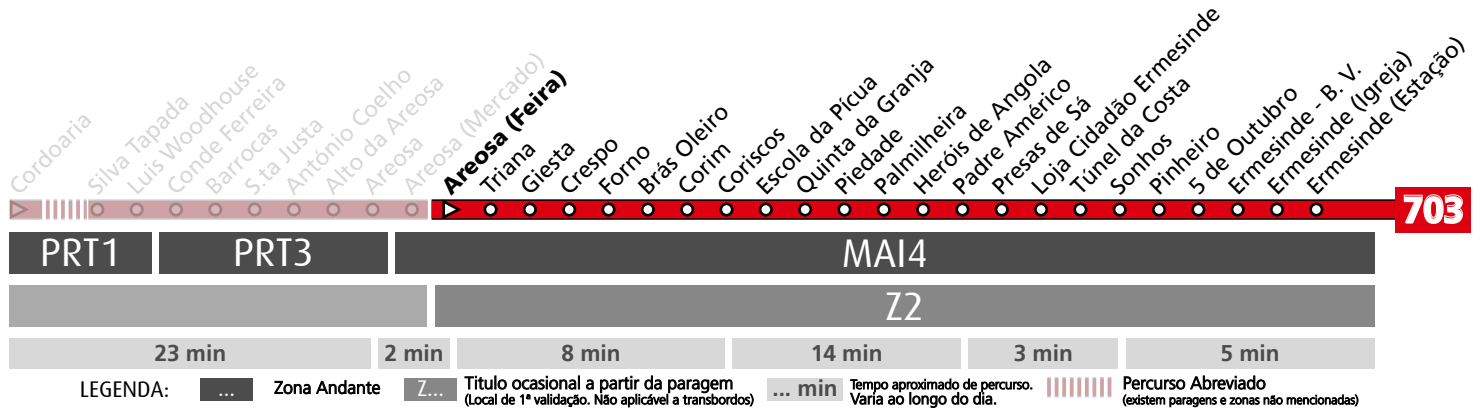

703

CORDOARIA - ERMESINDE (VIA SONHOS)

703

Horário na Paragem AREOSA (FEIRA)

AFEI1

DIAS ÚTEIS	TODO O ANO	6	7	8	9	10	11	12	13	14	15	16	17	18	19	20	21	h
		57	42	20 55	31	09 44	19 54	29	04 39	14 49	19 49	14 46	19 49	19 49	19 53	21 55	18	minutos
SÁBADOS	TODO O ANO	6	7	8	9	10	11	12	13	14	15	16	17	18	19	20	21	h
		17	24	24	24	24	24	24	24	25	25	10 55	40	25	10 55	40	18	minutos
DOMINGOS E FERIADOS	TODO O ANO	6	7	8	9	10	11	12	13	14	15	16	17	18	19	20	21	h
		18	18	25	25	25	25	25	25	25	25	25	25	25	25	25	18	minutos

HORÁRIO EM TEMPO REAL

Atualizado em: 11/05/2026
Os horários podem variar em função de condições de circulação.