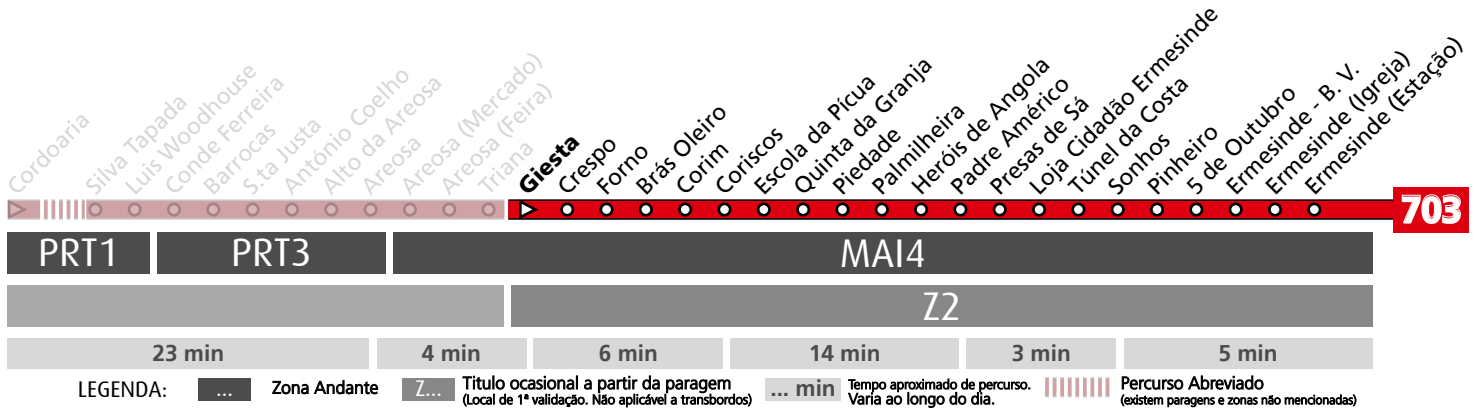

Horário na Paragem GIESTA

GIT1

DIAS ÚTEIS	TODO O ANO	6	7	8	9	10	11	12	13	14	15	16	17	18	19	20	21	h	
		59	45	22 57	33	11 46	21 56	31	06 41	16 51	21 51	17 49	23 54	24 54	24 57	25	21		minutos
SÁBADOS	TODO O ANO	6	7	8	9	10	11	12	13	14	15	16	17	18	19	20	21	h	
			19	27	27	27	27	27	27	28	28	13 58	43	28	13 58	43	21		minutos
DOMINGOS E FERIADOS	TODO O ANO	6	7	8	9	10	11	12	13	14	15	16	17	18	19	20	21	h	
			20	20	27	27	27	27	27	27	27	27	27	27	27	27	27	20	minutos

HORÁRIO EM TEMPO REAL

Atualizado em: 11/05/2026
Os horários podem variar em função de condições de circulação.