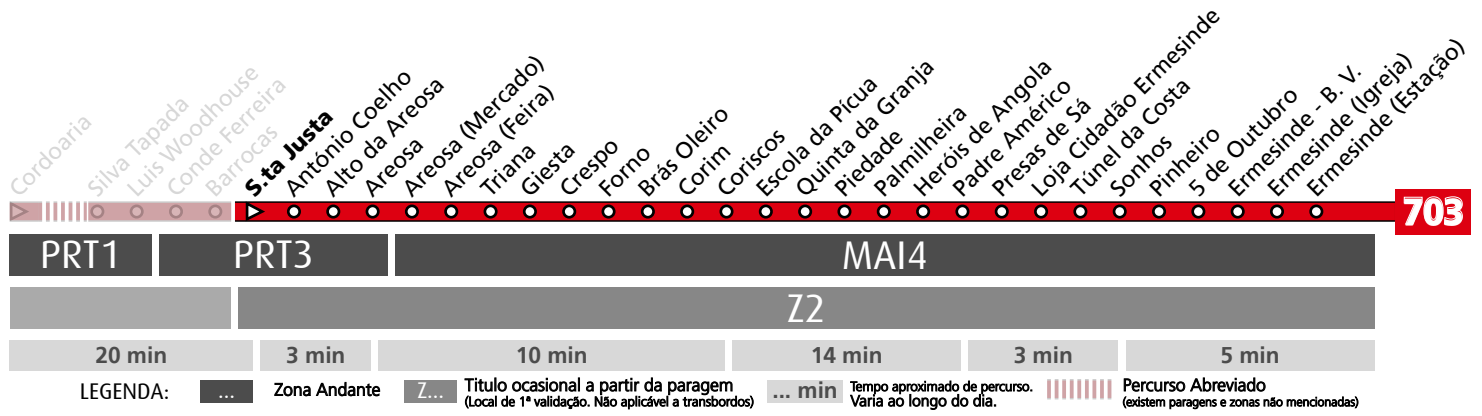

Horário na Paragem S.TA JUSTA

STJ2

DIAS ÚTEIS	TODO O ANO	6	7	8	9	10	11	12	13	14	15	16	17	18	19	20	21	h	
		54	36	15 50	26	04 39	14 49	24 59	34	09 44	14 44	09 39	11 41	11 41	11 46	15 50	14		minutos
SÁBADOS	TODO O ANO	6	7	8	9	10	11	12	13	14	15	16	17	18	19	20	21	h	
			14	19	19	19	19	19	19	20	20	05 50	35	20	05 50	35	14		minutos
DOMINGOS E FERIADOS	TODO O ANO	6	7	8	9	10	11	12	13	14	15	16	17	18	19	20	21	h	
			14	14	20	20	20	20	20	20	20	20	20	20	20	20	20	14	minutos

HORÁRIO EM TEMPO REAL

Atualizado em: 11/05/2026
Os horários podem variar em função de condições de circulação.