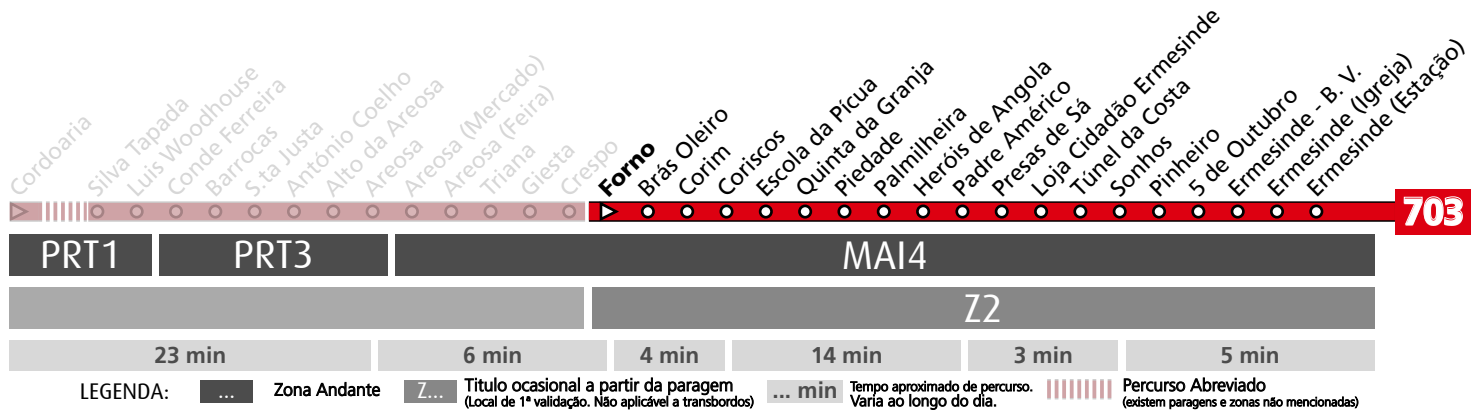

Horário na Paragem FORNO

FRN1

DIAS ÚTEIS	TODO O ANO	7	8	9	10	11	12	13	14	15	16	17	18	19	20	21	h	
		00 46	24 59	35	13 48	23 58	33	08 43	18 53	23 53	19 51	26 58	28 58	28	00 27	00 22		minutos
SÁBADOS	TODO O ANO	7	8	9	10	11	12	13	14	15	16	17	18	19	20	21	h	
		20	28	28	28	28	28	28	30	30	15	00 45	30	15	00 45	22	minutos	
DOMINGOS E FERIADOS	TODO O ANO	7	8	9	10	11	12	13	14	15	16	17	18	19	20	21	h	
		21	21	29	29	29	29	29	29	29	29	29	29	29	29	29	22	minutos

HORÁRIO EM TEMPO REAL

Atualizado em: 11/05/2026
Os horários podem variar em função de condições circulação.