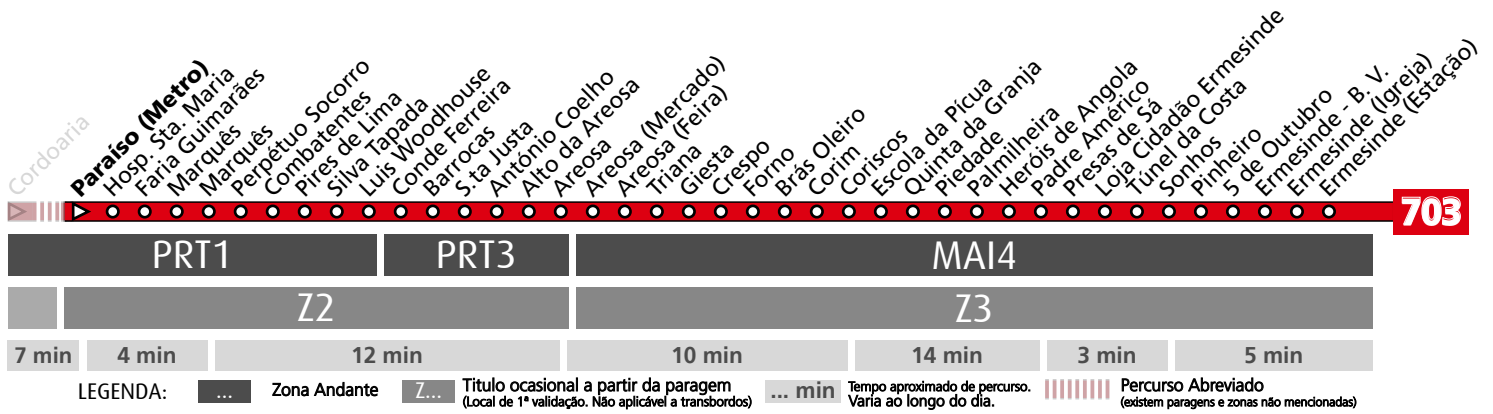

Horário na Paragem PARAÍSO (METRO)

PRSM3

DIAS ÚTEIS	TODO O ANO	6	7	8	9	10	11	12	13	14	15	16	17	18	19	20	21	h	
		45 59	21	34	11 49	24 59	34	09 44	19 54	29 59	29 54	21 51	21 51	21 51	26 59	34	04		minutos
SÁBADOS	TODO O ANO	6	7	8	9	10	11	12	13	14	15	16	17	18	19	20	21	h	
			05	07	07	07	07	07	07	07	07	07 52	37	22	07 52	37	22	04	minutos
DOMINGOS E FERIADOS	TODO O ANO	6	7	8	9	10	11	12	13	14	15	16	17	18	19	20	21	h	
			04	04	07	07	07	07	07	07	07	07	07	07	07	07	07	04	minutos

HORÁRIO EM TEMPO REAL

Atualizado em: 11/05/2026
Os horários podem variar em função de condições circulação.