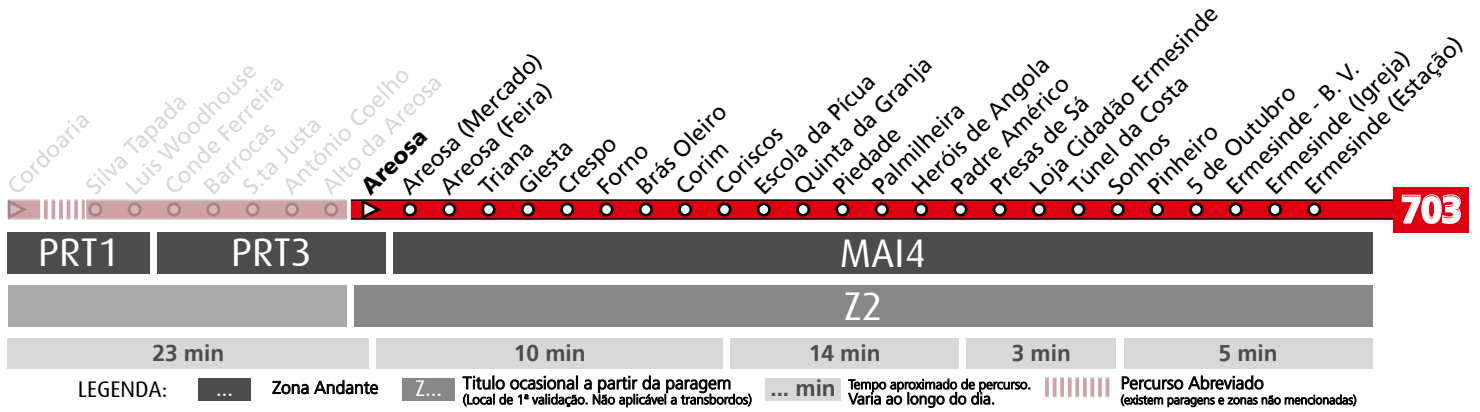

Horário na Paragem AREOSA

ARS2

DIAS ÚTEIS	TODO O ANO	6	7	8	9	10	11	12	13	14	15	16	17	18	19	20	21	h
		56	40	18 53	29	07 42	17 52	27	02 37	12 47	17 47	12 43	15 45	15 45	15 50	18 53	16	minutos
SÁBADOS	TODO O ANO	6	7	8	9	10	11	12	13	14	15	16	17	18	19	20	21	h
		16	22	22	22	22	22	22	22	23	23	08 53	38	23	08 53	38	16	minutos
DOMINGOS E FERIADOS	TODO O ANO	6	7	8	9	10	11	12	13	14	15	16	17	18	19	20	21	h
		16	16	23	23	23	23	23	23	23	23	23	23	23	23	23	16	minutos

HORÁRIO EM TEMPO REAL

Atualizado em: 11/05/2026
Os horários podem variar em função de condições de circulação.