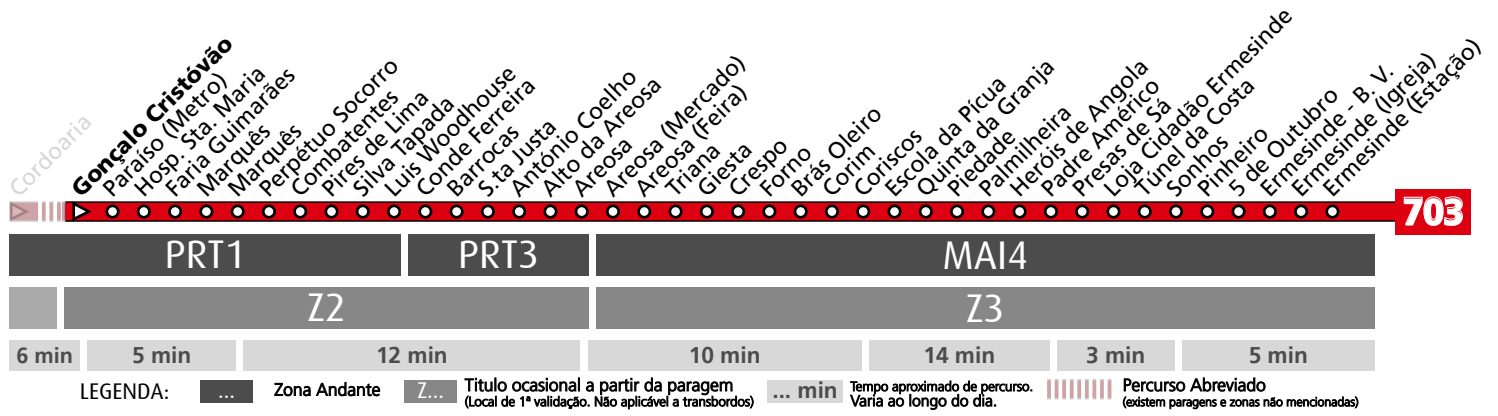

Horário na Paragem GONÇALO CRISTÓVÃO

GCRT3

DIAS ÚTEIS	TODO O ANO	6	7	8	9	10	11	12	13	14	15	16	17	18	19	20	21	h	
		44 57	20	32	09 47	22 57	32	07 42	17 52	27 57	27 52	19 49	19 49	19 49	24 58	33	03		minutos
SÁBADOS	TODO O ANO	6	7	8	9	10	11	12	13	14	15	16	17	18	19	20	21	h	
		04	06	06	06	06	06	06	06	06	06	06 51	36	21	06 51	36	21	03	minutos
DOMINGOS E FERIADOS	TODO O ANO	6	7	8	9	10	11	12	13	14	15	16	17	18	19	20	21	h	
		03	03	06	06	06	06	06	06	06	06	06	06	06	06	06	06	03	minutos

HORÁRIO EM TEMPO REAL

Atualizado em: 11/05/2026
Os horários podem variar em função de condições circulação.