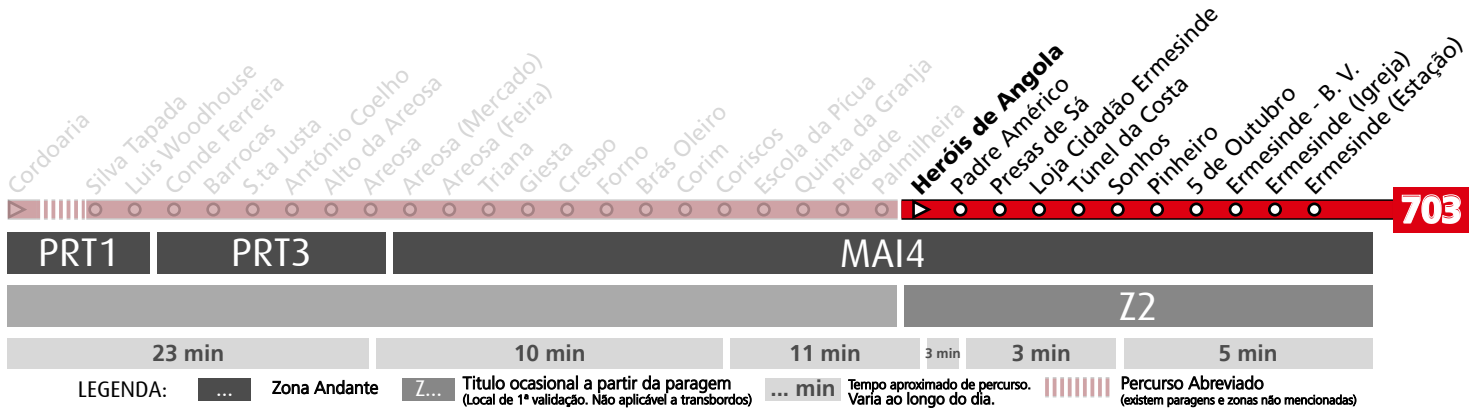

Horário na Paragem HERÓIS DE ANGOLA

HANG2

DIAS ÚTEIS	TODO O ANO	7	8	9	10	11	12	13	14	15	16	17	18	19	20	21	h	
		12 04 41	16 50	27	02 37	12 47	22 57	32	07 37	07 34	07 44	17 47	17 47	16 43	13 35			minutos
SÁBADOS	TODO O ANO	7	8	9	10	11	12	13	14	15	16	17	18	19	20	21	h	
		33	44	44	44	44	44	44	46	46	31	16	01 46	31	16	00 35	minutos	
DOMINGOS E FERIADOS	TODO O ANO	7	8	9	10	11	12	13	14	15	16	17	18	19	20	21	h	
		35	35	44	44	44	44	44	44	44	44	44	44	44	44	43	34	minutos

HORÁRIO EM TEMPO REAL

Atualizado em: 11/05/2026
Os horários podem variar em função de condições de circulação.