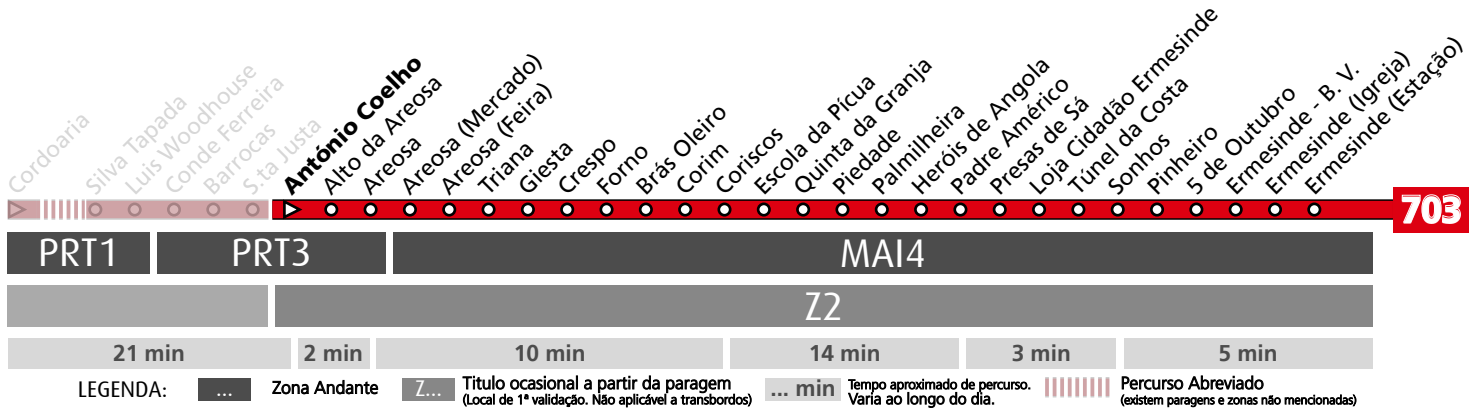

Hor3rio na Paragem ANT3NIO COELHO

ACO1

DIAS ÚTEIS	TODO O ANO	6	7	8	9	10	11	12	13	14	15	16	17	18	19	20	21	h
		55	38	16 51	27	05 40	15 50	25	00 35	10 45	15 45	10 41	12 42	12 42	12 47	16 51	14	minutos
SÁBADOS	TODO O ANO	6	7	8	9	10	11	12	13	14	15	16	17	18	19	20	21	h
		15	20	20	20	20	20	20	20	21	21	06 51	36	21	06 51	36	14	minutos
DOMINGOS E FERIADOS	TODO O ANO	6	7	8	9	10	11	12	13	14	15	16	17	18	19	20	21	h
		14	14	21	21	21	21	21	21	21	21	21	21	21	21	21	14	minutos

HOR3RIO EM TEMPO REAL

Atualizado em: 11/05/2026
Os hor3rios podem variar em funç3o de condiç3es circulaç3o.