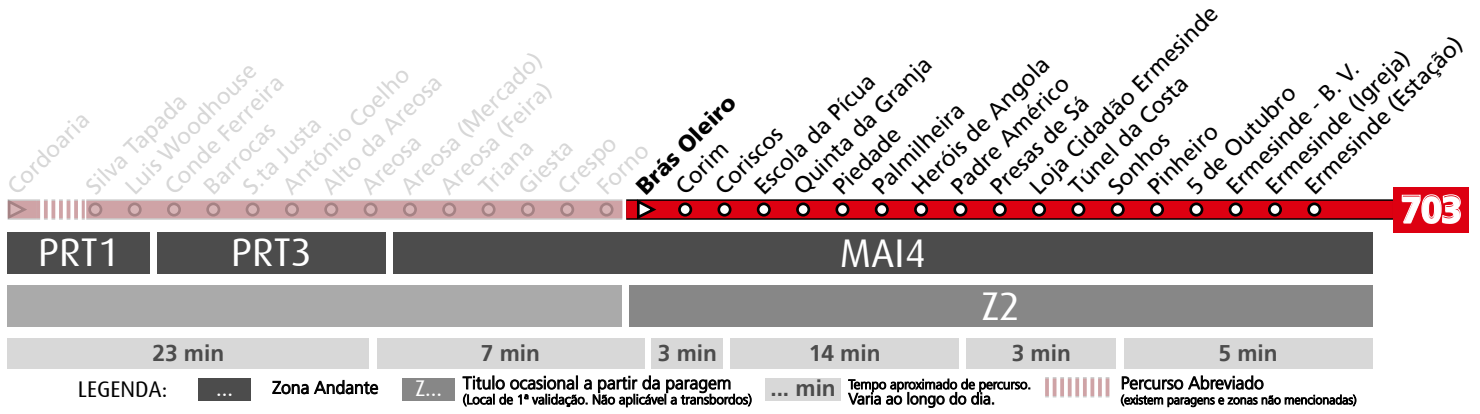

Horário na Paragem BRÁS OLEIRO

BRO1

DIAS ÚTEIS	TODO O ANO	7	8	9	10	11	12	13	14	15	16	17	18	19	20	21	h	
		01 48	25	00 36	14 49	24 59	34	09 44	19 54	24 54	20 53	29	00 30	00 30	02 29	01 24		minutos
SÁBADOS	TODO O ANO	7	8	9	10	11	12	13	14	15	16	17	18	19	20	21	h	
		21	30	30	30	30	30	30	31	31	16	01 46	31	16	01 46	24	minutos	
DOMINGOS E FERIADOS	TODO O ANO	7	8	9	10	11	12	13	14	15	16	17	18	19	20	21	h	
		22	22	30	30	30	30	30	30	30	30	30	30	30	30	30	23	minutos

HORÁRIO EM TEMPO REAL

Atualizado em: 11/05/2026
Os horários podem variar em função de condições circulação.