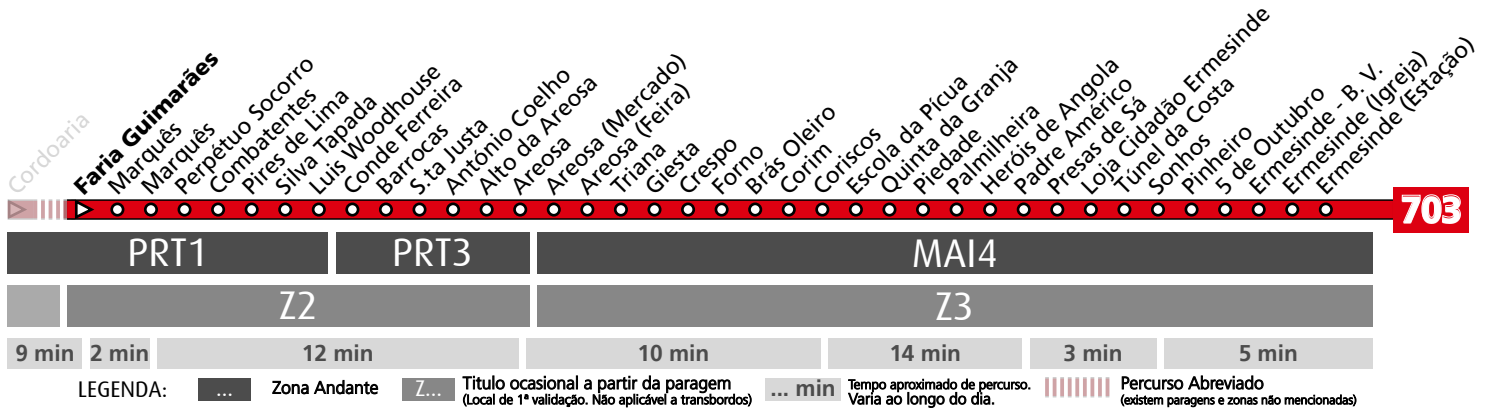

Horário na Paragem FARIA GUIMARÃES

FG2

DIAS ÚTEIS	TODO O ANO	6	7	8	9	10	11	12	13	14	15	16	17	18	19	20	21	h	
		46	23	01 36	13 51	26	01 36	11 46	21 56	31	01 31 56	24 54	24 54	24 54	29	02 37	05		minutos
SÁBADOS	TODO O ANO	6	7	8	9	10	11	12	13	14	15	16	17	18	19	20	21	h	
			06	09	09	09	09	09	09	09	09	39 54	24	09 54	39	24	05	minutos	
DOMINGOS E FERIADOS	TODO O ANO	6	7	8	9	10	11	12	13	14	15	16	17	18	19	20	21	h	
			05	05	09	09	09	09	09	09	09	09	09	09	09	09	05	minutos	

HORÁRIO EM TEMPO REAL

Atualizado em: 11/05/2026
Os horários podem variar em função de condições de circulação.