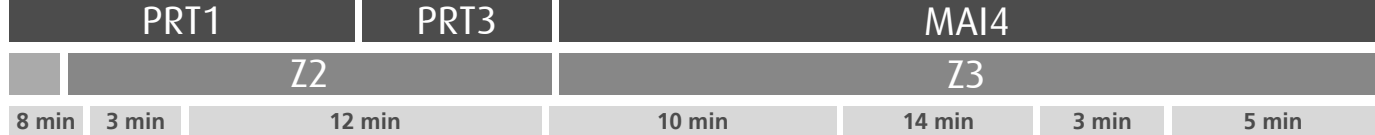

## Horário na Paragem PARAÍSO (METRO)

**PRSM3**

DIAS ÚTEIS	TODO O ANO	6	7	8	9	10	11	12	13	14	15	16	17	18	19	20	21	h
		45 59	21	34	11 49	24 59	34	09 44	19 54	29 59	29 54	21 51	21 51	21 51	26 59	34	04	
SÁBADOS	TODO O ANO	6	7	8	9	10	11	12	13	14	15	16	17	18	19	20	21	h
			05	07	07	07	07	07	07	07	07	07 52	37	22	07 52	37	22	04
DOMINGOS E FERIADOS	TODO O ANO	6	7	8	9	10	11	12	13	14	15	16	17	18	19	20	21	h
			04	04	07	07	07	07	07	07	07	07	07	07	07	07	07	04

HORÁRIO EM TEMPO REAL

Atualizado em: 11/05/2026  
Os horários podem variar em função de condições circulação.

LEGENDA: ... Zona Andante Z... Título ocasional a partir da paragem (Local de 1ª validação. Não aplicável a transbordos) ... min Tempo aproximado de percurso. Varia ao longo do dia. ||||| Percurso Abreviado (existem paragens e zonas não mencionadas)