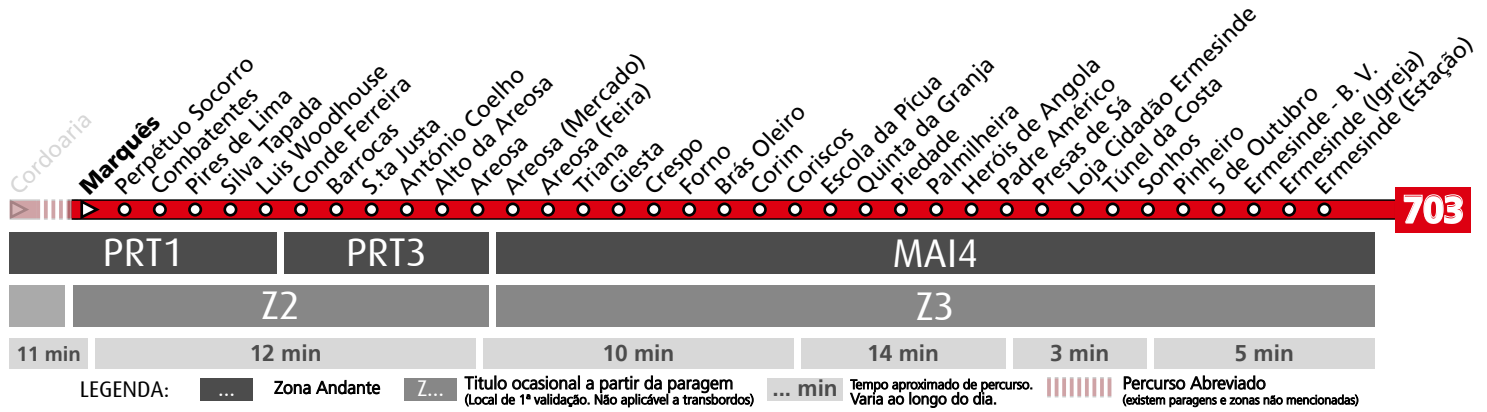

Horário na Paragem MARQUÊS

MPL2

DIAS ÚTEIS	TODO O ANO	6	7	8	9	10	11	12	13	14	15	16	17	18	19	20	21	h	
		48	25	04 39	16 54	29	04 39	14 49	24 59	34	04 34 59	27 57	27 57	27 57	32	05 40	07		minutos
SÁBADOS	TODO O ANO	6	7	8	9	10	11	12	13	14	15	16	17	18	19	20	21	h	
		08	11	11	11	11	11	11	11	11	11 56	41	26	11 56	41	26	07	minutos	
DOMINGOS E FERIADOS	TODO O ANO	6	7	8	9	10	11	12	13	14	15	16	17	18	19	20	21	h	
		07	07	11	11	11	11	11	11	11	11	11	11	11	11	11	11	07	minutos

HORÁRIO EM TEMPO REAL

Atualizado em: 11/05/2026
Os horários podem variar em função de condições de circulação.