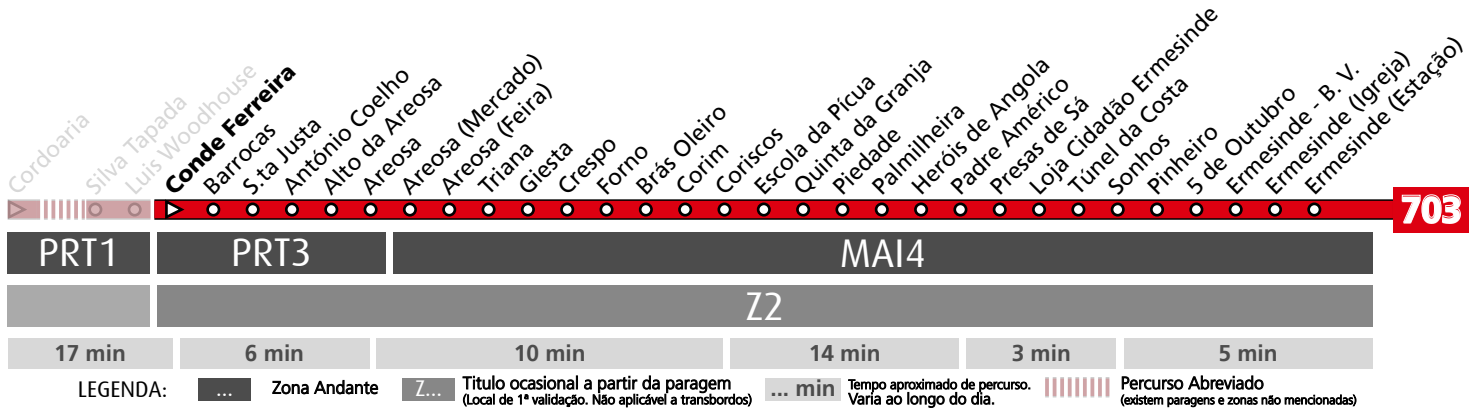

Horário na Paragem CONDE FERREIRA

CF1

DIAS ÚTEIS	TODO O ANO	6	7	8	9	10	11	12	13	14	15	16	17	18	19	20	21	h	
		52	33	11 46	23	01 36	11 46	21 56	31	06 41	11 41	06 35	07 37	07 37	07 42	12 47	12		minutos
SÁBADOS	TODO O ANO	6	7	8	9	10	11	12	13	14	15	16	17	18	19	20	21	h	
			12	17	17	17	17	17	17	17	17	17	02 47	32	17	02 47	32	12	minutos
DOMINGOS E FERIADOS	TODO O ANO	6	7	8	9	10	11	12	13	14	15	16	17	18	19	20	21	h	
			12	12	17	17	17	17	17	17	17	17	17	17	17	17	17	12	minutos

HORÁRIO EM TEMPO REAL

Atualizado em: 11/05/2026
Os horários podem variar em função de condições de circulação.