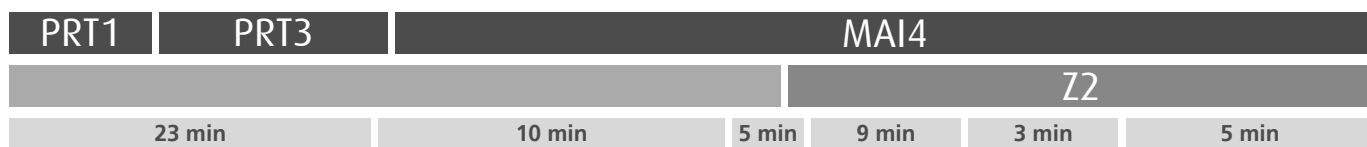

LEGENDA: ... Zona Andante Z... Título ocasional a partir da paragem (Local de 1ª validação. Não aplicável a transbordos) ... min Tempo aproximado de percurso. Varia ao longo do dia. ||||| Percurso Abreviado (existem paragens e zonas não mencionadas)

Horário na Paragem QUINTA DA GRANJA

QGRA1

DIAS ÚTEIS	TODO O ANO	7	8	9	10	11	12	13	14	15	16	17	18	19	20	21	h	
		08 57	34	09 44	21 56	31	06 41	16 51	26	01 31	01 28	01 38	11 41	11 41	11 38	09 31		minutos
SÁBADOS	TODO O ANO	7	8	9	10	11	12	13	14	15	16	17	18	19	20	21	h	
		28	38	38	38	38	38	38	40	40	25	10 55	40	25	10 54	31	minutos	
DOMINGOS E FERIADOS	TODO O ANO	7	8	9	10	11	12	13	14	15	16	17	18	19	20	21	h	
		29	29	38	38	38	38	38	38	38	38	38	38	38	38	37	30	minutos

HORÁRIO EM TEMPO REAL

Atualizado em: 11/05/2026
Os horários podem variar em função de condições circulação.