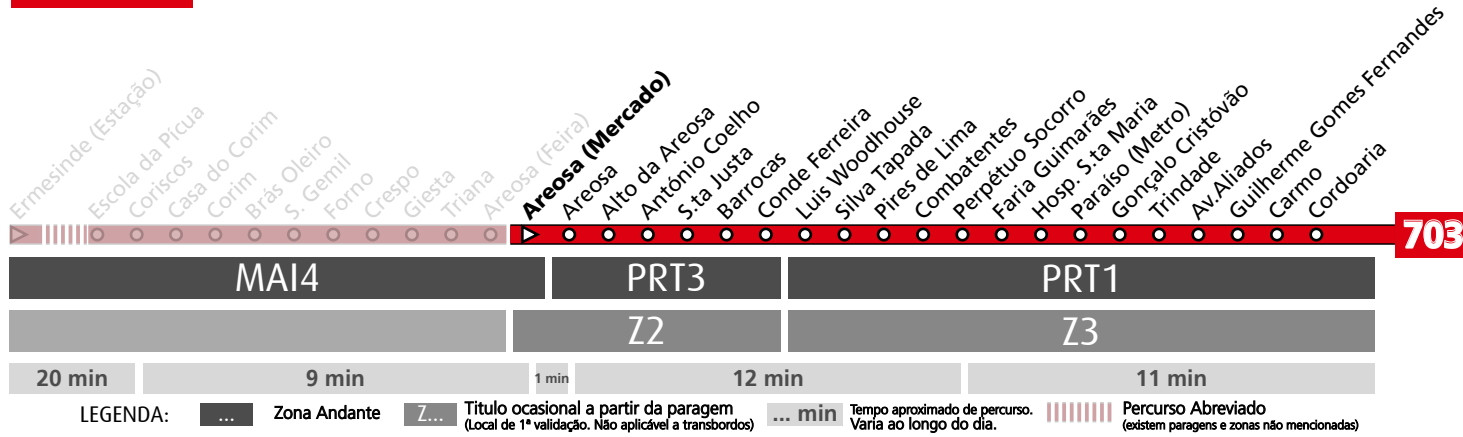

Horário na Paragem AREOSA (MERCADO)

ARSM2

DIAS ÚTEIS	TODO O ANO	6	7	8	9	10	11	12	13	14	15	16	17	18	19	20	21	h	
			44	19	17	11	09	19	29	04	14	24	37	07	07	12	21	28	minutos
		47	44	41	44	54		39	49	59		37	39	47	55				
SÁBADOS	TODO O ANO	6	7	8	9	10	11	12	13	14	15	16	17	18	19	20	21	h	
		34	30	30	30	30	30	30	30	22	12	42	27	12	42	29	28	minutos	
										57			57						
DOMINGOS E FERIADOS	TODO O ANO	6	7	8	9	10	11	12	13	14	15	16	17	18	19	20	21	h	
			27	27	27	29	29	29	29	29	29	29	29	29	29	29	27	27	minutos

HORÁRIO EM TEMPO REAL

Atualizado em: 11/05/2026
Os horários podem variar em função de condições de circulação.