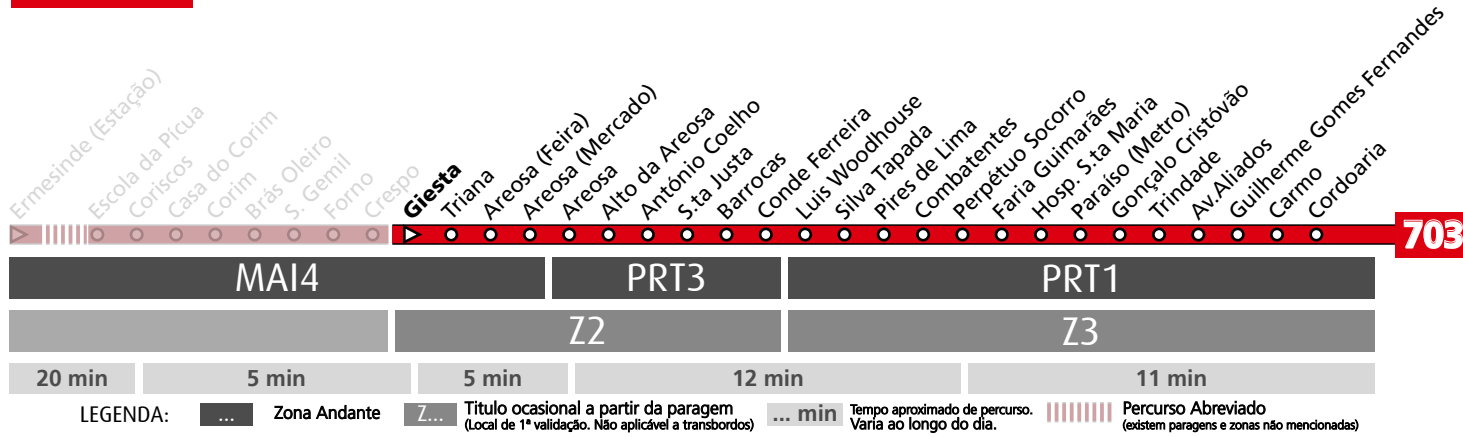

HORÁRIO EM TEMPO REAL

Atualizado em: 11/05/2026
Os horários podem variar em função de condições de circulação.

LEGENDA: **...** Zona Andante **Z...** Título ocasional a partir da paragem (Local de 1ª validação. Não aplicável a transbordos) **... min** Tempo aproximado de percurso. Varia ao longo do dia. **|||||** Percurso Abreviado (existem paragens e zonas não mencionadas)

Horário na Paragem CRESPO

CRPO2

DIAS ÚTEIS	TODO O ANO	6	7	8	9	10	11	12	13	14	15	16	17	18	19	20	21	h
		40	15	11	05	03	13	23	33	08	18	31	01	01	06	16	23	
		42	38	35	38	48	58		43	53		31	33	41	50			
SÁBADOS	TODO O ANO	6	7	8	9	10	11	12	13	14	15	16	17	18	19	20	21	h
		29	25	25	25	25	25	25	25	17	07	37	22	07	37	24	23	
										52			52					
DOMINGOS E FERIADOS	TODO O ANO	6	7	8	9	10	11	12	13	14	15	16	17	18	19	20	21	h
			23	23	23	25	25	25	25	25	25	25	25	25	25	25	23	23

HORÁRIO EM TEMPO REAL

Atualizado em: 11/05/2026
Os horários podem variar em função de condições circulação.

Horário na Paragem GIESTA

GIT2

DIAS ÚTEIS	TODO O ANO	6	7	8	9	10	11	12	13	14	15	16	17	18	19	20	21	h
		40 43	15 39	12 39	06 36	04 39	14 49	24 59	34	09 44	19 54	32	02 32	02 34	07 42	16 50	24	
SÁBADOS	TODO O ANO	6	7	8	9	10	11	12	13	14	15	16	17	18	19	20	21	h
		30	26	26	26	26	26	26	26	17	07 52	37	22	07 52	37	25	24	minutos
DOMINGOS E FERIADOS	TODO O ANO	6	7	8	9	10	11	12	13	14	15	16	17	18	19	20	21	h
			23	23	23	25	25	25	25	25	25	25	25	25	25	25	23	23