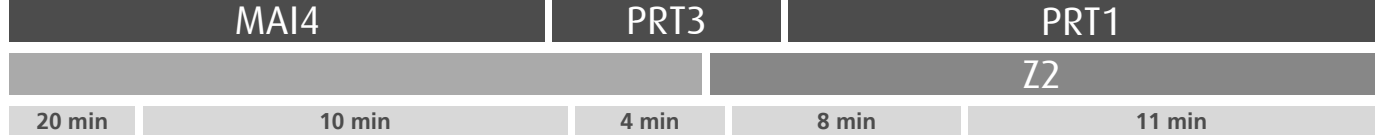

LEGENDA: ... Zona Andante Z... Título ocasional a partir da paragem (Local de 1ª validação. Não aplicável a transbordos) ... min Tempo aproximado de percurso. Varia ao longo do dia. ||||| Percurso Abreviado (existem paragens e zonas não mencionadas)

Horário na Paragem BARROCAS

BRRS2

DIAS ÚTEIS	TODO O ANO	6	7	8	9	10	11	12	13	14	15	16	17	18	19	20	21	h
		48 53	23 51	24 51	18 48	14 48	23 58	33	09 44	19 54	29	05 42	12 42	12 44	17 52	26	00 32	minutos
SÁBADOS	TODO O ANO	6	7	8	9	10	11	12	13	14	15	16	17	18	19	20	21	h
		39	35	35	35	35	35	35	35	27	17	02 47	32	17	02 47	34	32	minutos
DOMINGOS E FERIADOS	TODO O ANO	6	7	8	9	10	11	12	13	14	15	16	17	18	19	20	21	h
		31	31	31	34	34	34	34	34	34	34	34	34	34	34	32	31	minutos

HORÁRIO EM TEMPO REAL

Atualizado em: 11/05/2026
Os horários podem variar em função de condições de circulação.