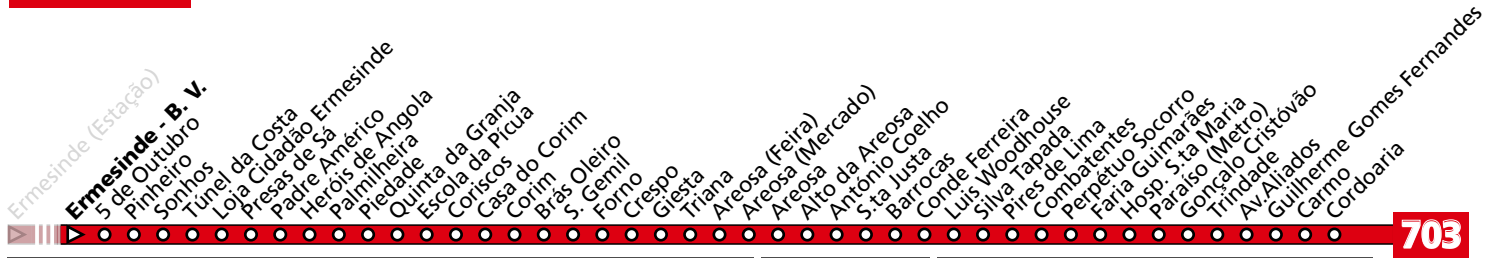

HORÁRIO EM TEMPO REAL

Atualizado em: 11/05/2026
Os horários podem variar em função de condições circulação.

LEGENDA: Zona Andante Z... Título ocasional a partir da paragem (Local de 1ª validação. Não aplicável a transbordos) ... min Tempo aproximado de percurso. Varia ao longo do dia. Percurso Abreviado (existem paragens e zonas não mencionadas)