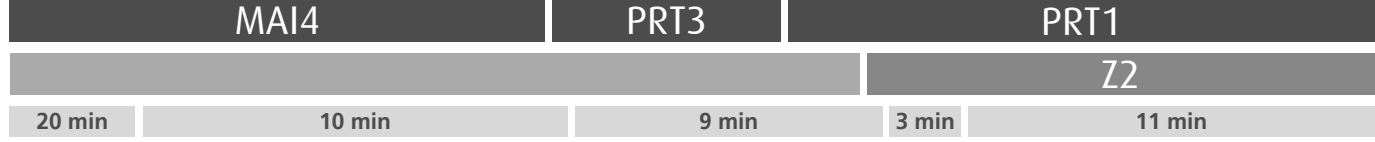

LEGENDA: ... Zona Andante Z... Título ocasional a partir da paragem (Local de 1ª validação. Não aplicável a transbordos) ... min Tempo aproximado de percurso. Varia ao longo do dia. ||||| Percurso Abreviado (existem paragens e zonas não mencionadas)

Horário na Paragem PIRES DE LIMA

PLIM2

DIAS ÚTEIS	TODO O ANO	6	7	8	9	10	11	12	13	14	15	16	17	18	19	20	21	h	
		51 59	27 57	30 57	24 54	19 52	27	02 37	13 48	23 58	33	10 47	17 47	17 49	22 57	31	05 36		minutos
SÁBADOS	TODO O ANO	6	7	8	9	10	11	12	13	14	15	16	17	18	19	20	21	h	
		43	39	39	39	39	39	39	39	32	22	07 52	37	22	07 52	38	36	minutos	
DOMINGOS E FERIADOS	TODO O ANO	6	7	8	9	10	11	12	13	14	15	16	17	18	19	20	21	h	
			34	34	34	39	39	39	39	39	39	39	39	39	39	39	37	34	minutos

HORÁRIO EM TEMPO REAL

Atualizado em: 11/05/2026
Os horários podem variar em função de condições circulação.