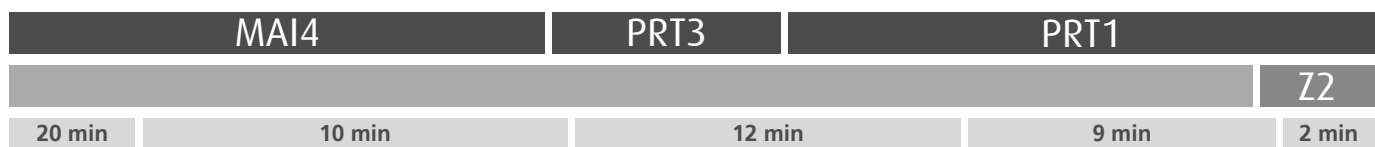

LEGENDA: ... Zona Andante Z... Título ocasional a partir da paragem (Local de 1ª validação. Não aplicável a transbordos) ... min Tempo aproximado de percurso. Varia ao longo do dia. ||||| Percurso Abreviado (existem paragens e zonas não mencionadas)

Horário na Paragem CARMO

CMO

DIAS ÚTEIS	TODO O ANO	6	7	8	9	10	11	12	13	14	15	16	17	18	19	20	21	h	
				03 38	09 47	14 41	11 41	14 49	24 57	28	03 38	13 48	27	03 33	03 33	05 38	13 46	17 48	minutos
SÁBADOS	TODO O ANO	6	7	8	9	10	11	12	13	14	15	16	17	18	19	20	21	h	
				54	51	51	51	51	51	51	44	34	19	04 49	34	19	04 49	47	minutos
DOMINGOS E FERIADOS	TODO O ANO	6	7	8	9	10	11	12	13	14	15	16	17	18	19	20	21	h	
				45	45	45	51	51	51	51	51	51	51	51	51	51	49	45	minutos

HORÁRIO EM TEMPO REAL

Atualizado em: 11/05/2026
Os horários podem variar em função de condições de circulação.