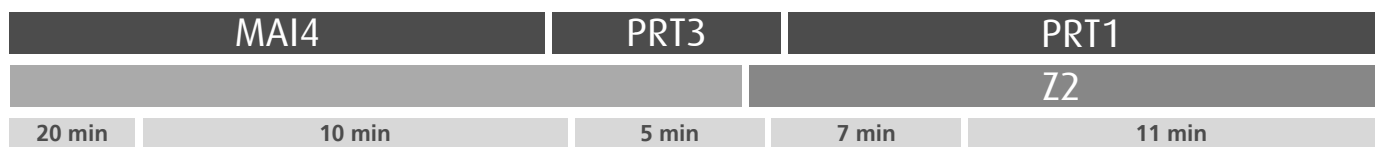

LEGENDA: ... Zona Andante Z... Título ocasional a partir da paragem (Local de 1ª validação. Não aplicável a transbordos) ... min Tempo aproximado de percurso. Varia ao longo do dia. ||||| Percurso Abreviado (existem paragens e zonas não mencionadas)

Horário na Paragem CONDE FERREIRA

CF2

DIAS ÚTEIS	TODO O ANO	6	7	8	9	10	11	12	13	14	15	16	17	18	19	20	21	h	
		48 54	24 52	25 52	19 49	15 49	24 59	34	10 45	20 55	30	07 44	14 44	14 46	19 54	27	01 33		minutos
SÁBADOS	TODO O ANO	6	7	8	9	10	11	12	13	14	15	16	17	18	19	20	21	h	
		40	36	36	36	36	36	36	36	28	18	03 48	33	18	03 48	35	33	minutos	
DOMINGOS E FERIADOS	TODO O ANO	6	7	8	9	10	11	12	13	14	15	16	17	18	19	20	21	h	
			31	31	31	35	35	35	35	35	35	35	35	35	35	35	33	32	minutos

HORÁRIO EM TEMPO REAL

Atualizado em: 11/05/2026
Os horários podem variar em função de condições circulação.