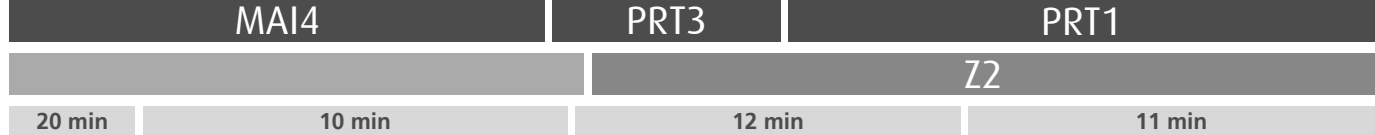

LEGENDA: ... Zona Andante Z... Título ocasional a partir da paragem (Local de 1ª validação. Não aplicável a transbordos) ... min Tempo aproximado de percurso. Varia ao longo do dia. ||||| Percurso Abreviado (existem paragens e zonas não mencionadas)

Horário na Paragem ALTO DA AREOSA

AA2

DIAS ÚTEIS	TODO O ANO	6	7	8	9	10	11	12	13	14	15	16	17	18	19	20	21	h	
		45 49	20 47	20 44	14 45	10 45	20 55	30	06 41	16 51	26	02 39	09 39	09 41	14 49	22 56	29		minutos
SÁBADOS	TODO O ANO	6	7	8	9	10	11	12	13	14	15	16	17	18	19	20	21	h	
		35	31	31	31	31	31	31	31	23	13 58	43	28	13 58	43	30	29	minutos	
DOMINGOS E FERIADOS	TODO O ANO	6	7	8	9	10	11	12	13	14	15	16	17	18	19	20	21	h	
		28	28	28	30	30	30	30	30	30	30	30	30	30	30	28	28	minutos	

HORÁRIO EM TEMPO REAL

Atualizado em: 11/05/2026
Os horários podem variar em função de condições circulação.