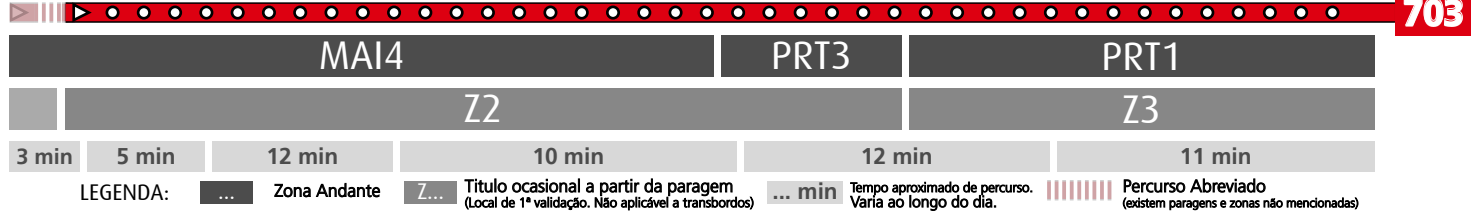

HORÁRIO EM TEMPO REAL

Atualizado em: 11/05/2026
Os horários podem variar em função de condições de circulação.

LEGENDA: ... Zona Andante Z... Título ocasional a partir da paragem (Local de 1ª validação. Não aplicável a transbordos) ... min Tempo aproximado de percurso. Varia ao longo do dia. ||||| Percurso Abreviado (existem paragens e zonas não mencionadas)

Horário na Paragem PINHEIRO

PINH1

DIAS ÚTEIS	TODO O ANO	6	7	8	9	10	11	12	13	14	15	16	17	18	19	20	21	h
		17 52	15 39	06 33	03 38	13 48	23 58	33	08 43	18 53	28	03 33	03 33	05 38	13 48	23	02	
SÁBADOS	TODO O ANO	6	7	8	9	10	11	12	13	14	15	16	17	18	19	20	21	h
		07	02	02	02	02	02	02	02 52	42	27	12 57	42	27	12	02	02	minutos
DOMINGOS E FERIADOS	TODO O ANO	6	7	8	9	10	11	12	13	14	15	16	17	18	19	20	21	h
			02	02	02	02	02	02	02	02	02	02	02	02	02	02	02	02

HORÁRIO EM TEMPO REAL

Atualizado em: 11/05/2026
Os horários podem variar em função de condições circulação.

Horário na Paragem SONHOS

SONH1

DIAS ÚTEIS	TODO O ANO	6	7	8	9	10	11	12	13	14	15	16	17	18	19	20	21	h	minutos
		18 53	16 40	07 34	04 39	14 49	24 59	34	09 44	19 54	29	04 34	04 34	06 39	14 49	24	03		
SÁBADOS	TODO O ANO	6	7	8	9	10	11	12	13	14	15	16	17	18	19	20	21	h	minutos
		08	03	03	03	03	03	03	03 53	43	28	13 58	43	28	13	03	03		
DOMINGOS E FERIADOS	TODO O ANO	6	7	8	9	10	11	12	13	14	15	16	17	18	19	20	21	h	minutos
		03	03	03	03	03	03	03	03	03	03	03	03	03	03	03	03		