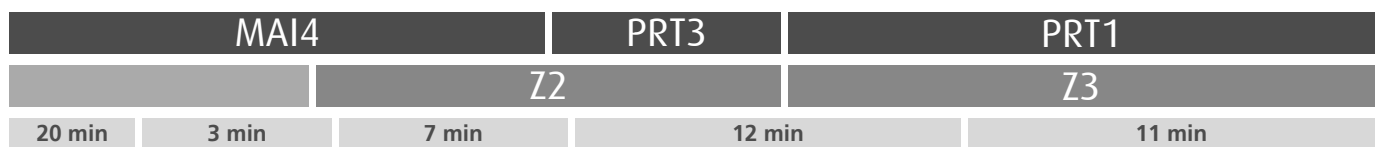

LEGENDA: ... Zona Andante Z... Título ocasional a partir da paragem (Local de 1ª validação. Não aplicável a transbordos) ... min Tempo aproximado de percurso. Varia ao longo do dia. ||||| Percurso Abreviado (existem paragens e zonas não mencionadas)

Horário na Paragem FORNO

FRN2

DIAS ÚTEIS	TODO O ANO	6	7	8	9	10	11	12	13	14	15	16	17	18	19	20	21	h
		38 41	13 36	09 33	03 37	02 37	12 47	22 56	31	06 41	16 51	30	00 30	00 32	05 40	14 48	22	minutos
SÁBADOS	TODO O ANO	6	7	8	9	10	11	12	13	14	15	16	17	18	19	20	21	h
		28	24	24	24	24	24	24	24	15	05 50	35	20	05 50	35	23	22	minutos
DOMINGOS E FERIADOS	TODO O ANO	6	7	8	9	10	11	12	13	14	15	16	17	18	19	20	21	h
		21	21	21	23	23	23	23	23	23	23	23	23	23	23	21	21	minutos

HORÁRIO EM TEMPO REAL

Atualizado em: 11/05/2026
Os horários podem variar em função de condições de circulação.