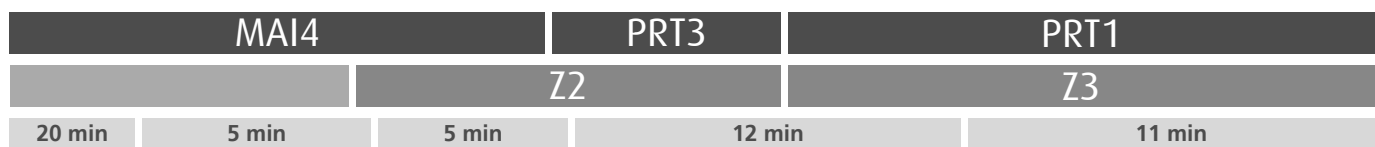

HORÁRIO EM TEMPO REAL

Atualizado em: 11/05/2026
Os horários podem variar em função de condições de circulação.

LEGENDA: **...** Zona Andante **Z...** Título ocasional a partir da paragem (Local de 1ª validação. Não aplicável a transbordos) **... min** Tempo aproximado de percurso. Varia ao longo do dia. **|||||** Percurso Abreviado (existem paragens e zonas não mencionadas)