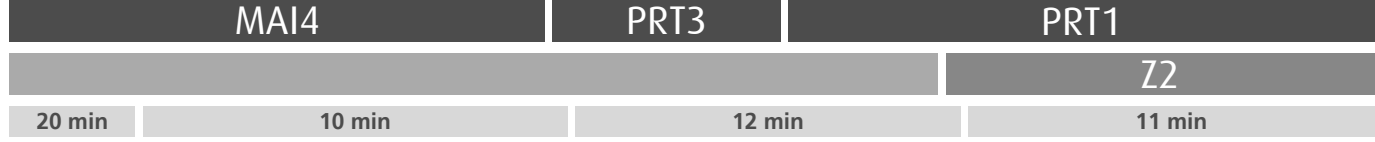

LEGENDA: ... Zona Andante Z... Título ocasional a partir da paragem (Local de 1ª validação. Não aplicável a transbordos) ... min Tempo aproximado de percurso. Varia ao longo do dia. ||||| Percurso Abreviado (existem paragens e zonas não mencionadas)

Horário na Paragem PERPÉTUO SOCORRO

PSOC2

DIAS ÚTEIS	TODO O ANO	6	7	8	9	10	11	12	13	14	15	16	17	18	19	20	21	h	
		53	30	03 34	01 28 58	22 55	30	05 40	16 51	26	01 36	14 51	21 51	21 53	26	01 34	08 39		minutos
SÁBADOS	TODO O ANO	6	7	8	9	10	11	12	13	14	15	16	17	18	19	20	21	h	
		46	42	42	42	42	42	42	42	35	25	10 55	40	25	10 55	41	39	minutos	
DOMINGOS E FERIADOS	TODO O ANO	6	7	8	9	10	11	12	13	14	15	16	17	18	19	20	21	h	
			36	36	36	42	42	42	42	42	42	42	42	42	42	42	40	37	minutos

HORÁRIO EM TEMPO REAL

Atualizado em: 11/05/2026
Os horários podem variar em função de condições circulação.