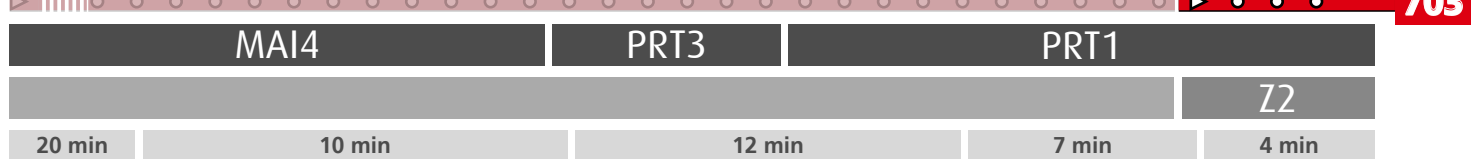

LEGENDA: ... Zona Andante Z... Título ocasional a partir da paragem (Local de 1ª validação. Não aplicável a transbordos) ... min Tempo aproximado de percurso. Varia ao longo do dia. ||||| Percurso Abreviado (existem paragens e zonas não mencionadas)

Horário na Paragem AV.ALIADOS

AAL1

DIAS ÚTEIS	TODO O ANO	6	7	8	9	10	11	12	13	14	15	16	17	18	19	20	21	h		
				00 36	08 43	08 37	10 36	08 44	09 44	19 53	25	00 35	10 45	24	00 30	00 30	02 35	10 43	15 46	minutos
SÁBADOS	TODO O ANO	6	7	8	9	10	11	12	13	14	15	16	17	18	19	20	21	h		
				52	49	49	49	49	49	49	42	32	17	02 47	32	17	02 47	45	minutos	
DOMINGOS E FERIADOS	TODO O ANO	6	7	8	9	10	11	12	13	14	15	16	17	18	19	20	21	h		
				43	43	43	49	49	49	49	49	49	49	49	49	49	47	43	minutos	

HORÁRIO EM TEMPO REAL

Atualizado em: 11/05/2026
Os horários podem variar em função de condições de circulação.