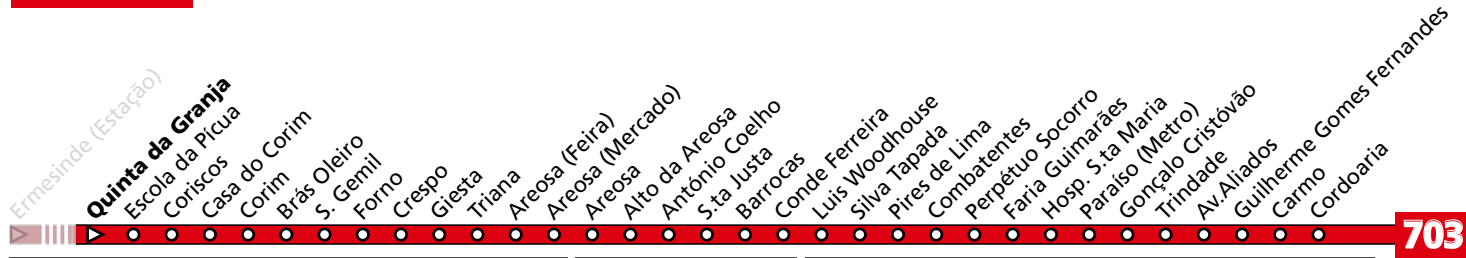

703

ERMESINDE (VIA SONHOS) - CORDOARIA

703

MAI4				PRT3				PRT1					
Z2								Z3					
15 min	5 min	10 min				12 min				11 min			

LEGENDA: Zona Andante Título ocasional a partir da paragem (Local de 1ª validação. Não aplicável a transbordos) Tempo aproximado de percurso. Varia ao longo do dia. Percurso Abreviado (existem paragens e zonas não mencionadas)

Horário na Paragem QUINTA DA GRANJA

QGRA2

DIAS ÚTEIS	TODO O ANO	6	7	8	9	10	11	12	13	14	15	16	17	18	19	20	21	h	
			30 31 56	05 50	23 52	20 52	27	02 37	12 46	21 56	31	06 41	19 49	19 49	21 54	29	04 38	13	minutos
SÁBADOS	TODO O ANO	6	7	8	9	10	11	12	13	14	15	16	17	18	19	20	21	h	
		19	15	15	15	15	15	15	15	15	06 56	41	26	11 56	41	26	14	13	minutos
DOMINGOS E FERIADOS	TODO O ANO	6	7	8	9	10	11	12	13	14	15	16	17	18	19	20	21	h	
			13	13	13	15	15	15	15	15	15	15	15	15	15	15	13	13	minutos

HORÁRIO
EM TEMPO REAL

Atualizado em: 11/05/2026
Os horários podem variar em
função de condições circulação.