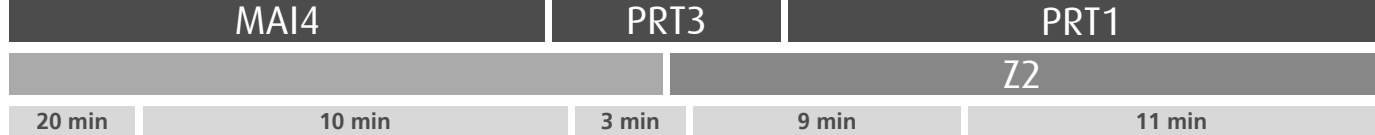

LEGENDA: ... Zona Andante Z... Título ocasional a partir da paragem (Local de 1ª validação. Não aplicável a transbordos) ... min Tempo aproximado de percurso. Varia ao longo do dia. ||||| Percurso Abreviado (existem paragens e zonas não mencionadas)

Horário na Paragem S.TA JUSTA

STJ3

DIAS ÚTEIS	TODO O ANO	6	7	8	9	10	11	12	13	14	15	16	17	18	19	20	21	h	minutos		
		47	22	22	16	13	22	32	08	18	28	04	11	11	16	25	31				
			51	49	46	47	57		43	53		41	41	43	51	59					
SÁBADOS	TODO O ANO	6	7	8	9	10	11	12	13	14	15	16	17	18	19	20	21	h	minutos		
		37	33	33	33	33	33	33	33	26	16	01	31	16	01	32	31				
											46			46							
DOMINGOS E FERIADOS	TODO O ANO	6	7	8	9	10	11	12	13	14	15	16	17	18	19	20	21	h	minutos		
			30	30	30	33	33	33	33	33	33	33	33	33	33	33	31			30	

HORÁRIO EM TEMPO REAL

Atualizado em: 11/05/2026
Os horários podem variar em função de condições de circulação.