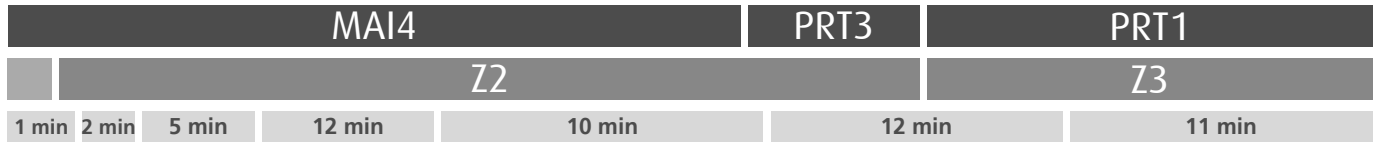

Horário na Paragem ERMESINDE - B. V.

BVE1

DIAS ÚTEIS	TODO O ANO	6	7	8	9	10	11	12	13	14	15	16	17	18	19	20	21	h
		15 50	13 37	04 31	01 36	11 46	21 56	31	06 41	16 51	26	01 31	01 31	03 36	11 46	20	00	
SÁBADOS	TODO O ANO	6	7	8	9	10	11	12	13	14	15	16	17	18	19	20	21	h
		05	00	00	00	00	00	00	00 50	40	25	10 55	40	25	10	00	00	
DOMINGOS E FERIADOS	TODO O ANO	6	7	8	9	10	11	12	13	14	15	16	17	18	19	20	21	h
			00	00	00	00	00	00	00	00	00	00	00	00	00	00	00	00

HORÁRIO EM TEMPO REAL

Atualizado em: 11/05/2026
Os horários podem variar em função de condições de circulação.

LEGENDA: ... Zona Andante Z... Título ocasional a partir da paragem (Local de 1ª validação. Não aplicável a transbordos) ... min Tempo aproximado de percurso. Varia ao longo do dia. ||||| Percurso Abreviado (existem paragens e zonas não mencionadas)