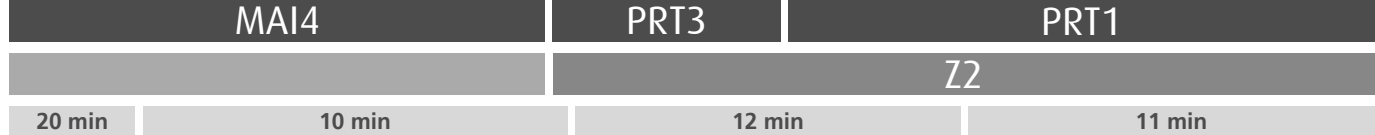

703

ERMESINDE (VIA SONHOS) - CORDOARIA

LEGENDA: **...** Zona Andante **Z...** Título ocasional a partir da paragem (Local de 1ª validação. Não aplicável a transbordos) **... min** Tempo aproximado de percurso. Varia ao longo do dia. **|||||** Percurso Abreviado (existem paragens e zonas não mencionadas)

Horário na Paragem AREOSA

ARS3

DIAS ÚTEIS	TODO O ANO	6	7	8	9	10	11	12	13	14	15	16	17	18	19	20	21	h	
		45 48	20 46	19 43	13 45	10 45	20 55	30	06 41	16 51	26	01 38	08 38	08 40	13 48	22 56	29		minutos
SÁBADOS	TODO O ANO	6	7	8	9	10	11	12	13	14	15	16	17	18	19	20	21	h	
		35	31	31	31	31	31	31	31	23	13 58	43	28	13 58	43	30	29	minutos	
DOMINGOS E FERIADOS	TODO O ANO	6	7	8	9	10	11	12	13	14	15	16	17	18	19	20	21	h	
		28	28	28	30	30	30	30	30	30	30	30	30	30	30	28	28	minutos	

HORÁRIO EM TEMPO REAL

Atualizado em: 11/05/2026
Os horários podem variar em função de condições circulação.