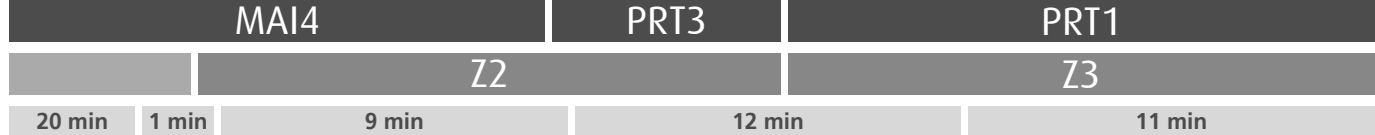

20 min 1 min 9 min 12 min 11 min

LEGENDA: ... Zona Andante Z... Título ocasional a partir da paragem (Local de 1ª validação. Não aplicável a transbordos) ... min Tempo aproximado de percurso. Varia ao longo do dia. ||||| Percurso Abreviado (existem paragens e zonas não mencionadas)

Horário na Paragem CORIM

CORM2

DIAS ÚTEIS	TODO O ANO	6	7	8	9	10	11	12	13	14	15	16	17	18	19	20	21	h	
			36 38	11 32	05 59	29 58	33	08 43	18 53	28	03 38	13 48	26 56	26 56	28	01 36	11 45	19	minutos
SÁBADOS	TODO O ANO	6	7	8	9	10	11	12	13	14	15	16	17	18	19	20	21	h	
			25	21	21	21	21	21	21	21	12	02 47	32	17	02 47	32	20	19	minutos
DOMINGOS E FERIADOS	TODO O ANO	6	7	8	9	10	11	12	13	14	15	16	17	18	19	20	21	h	
			19	19	19	21	21	21	21	21	21	21	21	21	21	21	19	19	minutos

HORÁRIO EM TEMPO REAL

Atualizado em: 11/05/2026
Os horários podem variar em função de condições circulação.