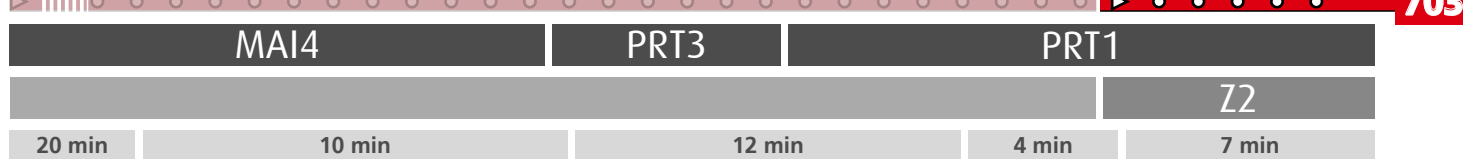

LEGENDA: ... Zona Andante Z... Título ocasional a partir da paragem (Local de 1ª validação. Não aplicável a transbordos) ... min Tempo aproximado de percurso. Varia ao longo do dia. ||||| Percurso Abreviado (existem paragens e zonas não mencionadas)

Horário na Paragem GONÇALO CRISTÓVÃO GCRT2

DIAS ÚTEIS	TODO O ANO	6	7	8	9	10	11	12	13	14	15	16	17	18	19	20	21	h
		58	34	06 40	07 34	05 31	04 39	14 49	22 57	32	07 42	21 57	27 57	27 59	32	07 40	12 43	minutos
SÁBADOS	TODO O ANO	6	7	8	9	10	11	12	13	14	15	16	17	18	19	20	21	h
50	46	46	46	46	46	46	46	46	39	29	14 59	44	29	14 59	45	43	minutos	
DOMINGOS E FERIADOS	TODO O ANO	6	7	8	9	10	11	12	13	14	15	16	17	18	19	20	21	h
		40	40	40	46	46	46	46	46	46	46	46	46	46	44	41	minutos	

HORÁRIO EM TEMPO REAL

Atualizado em: 11/05/2026
Os horários podem variar em função de condições circulação.