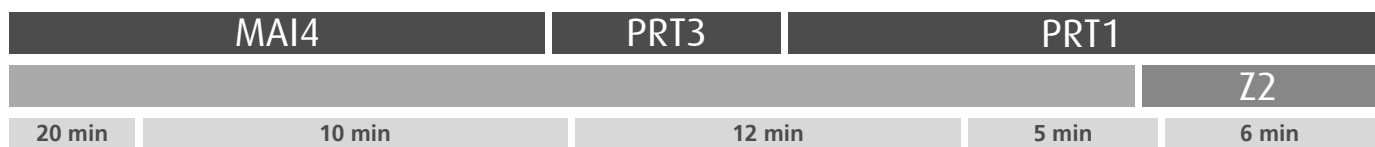

LEGENDA: ... Zona Andante Z... Título ocasional a partir da paragem (Local de 1ª validação. Não aplicável a transbordos) ... min Tempo aproximado de percurso. Varia ao longo do dia. ||||| Percurso Abreviado (existem paragens e zonas não mencionadas)

Horário na Paragem TRINDADE

TRD5

DIAS ÚTEIS	TODO O ANO	6	7	8	9	10	11	12	13	14	15	16	17	18	19	20	21	h		
		59	35	07 41	08 35	06 33	06 41	16 50	23 58	33	08 43	22 58	28 58	28	00 33	08 41	13 44		minutos	
SÁBADOS	TODO O ANO	6	7	8	9	10	11	12	13	14	15	16	17	18	19	20	21	h		
		51	47	47	47	47	47	47	47	40	30	15	00 45	30	15	00 46	44		minutos	
DOMINGOS E FERIADOS	TODO O ANO	6	7	8	9	10	11	12	13	14	15	16	17	18	19	20	21	h		
			41	41	41	47	47	47	47	47	47	47	47	47	47	47	45	42		minutos

HORÁRIO EM TEMPO REAL

Atualizado em: 11/05/2026
Os horários podem variar em função de condições de circulação.