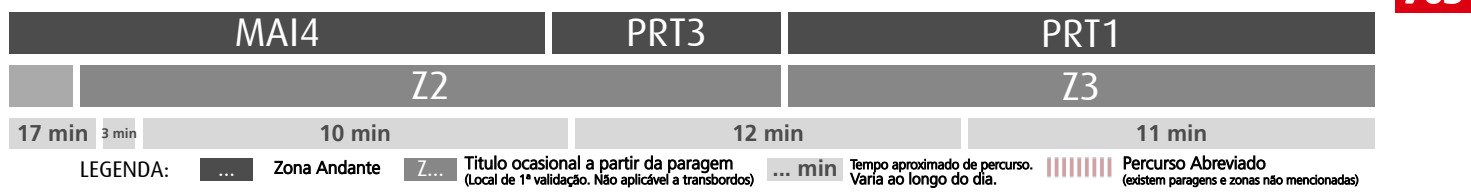

LEGENDA: ... Zona Andante Z... Título ocasional a partir da paragem (Local de 1ª validação. Não aplicável a transbordos) ... min Tempo aproximado de percurso. Varia ao longo do dia. ||||| Percurso Abreviado (existem paragens e zonas não mencionadas)

Horário na Paragem ESCOLA DA PÍCUA

EPIC2

DIAS ÚTEIS	TODO O ANO	6	7	8	9	10	11	12	13	14	15	16	17	18	19	20	21	h	
		32 34 59	07 53	26 54	23 54	29	04 39	14 49	24 59	34	09 44	22 52	22 52	24 57	32	07 41	16	minutos	
SÁBADOS	TODO O ANO	6	7	8	9	10	11	12	13	14	15	16	17	18	19	20	21	h	
		22	17	17	17	17	17	17	17	08 58	43	28	13 58	43	28	17	16	minutos	
DOMINGOS E FERIADOS	TODO O ANO	6	7	8	9	10	11	12	13	14	15	16	17	18	19	20	21	h	
		16	16	16	17	17	17	17	17	17	17	17	17	17	17	17	16	16	minutos

HORÁRIO EM TEMPO REAL

Atualizado em: 11/05/2026
Os horários podem variar em função de condições circulação.