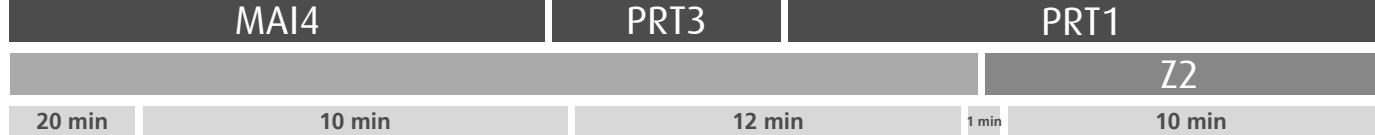

LEGENDA: ... Zona Andante Z... Título ocasional a partir da paragem (Local de 1ª validação. Não aplicável a transbordos) ... min Tempo aproximado de percurso. Varia ao longo do dia. ||||| Percurso Abreviado (existem paragens e zonas não mencionadas)

Horário na Paragem FARIA GUIMARÃES

FG1

DIAS ÚTEIS	TODO O ANO	6	7	8	9	10	11	12	13	14	15	16	17	18	19	20	21	h	
		54	31	03 35	02 29 59	24 57	32	07 42	17 52	27	02 37	15 52	22 52	22 54	27	02 35	09 40		minutos
SÁBADOS	TODO O ANO	6	7	8	9	10	11	12	13	14	15	16	17	18	19	20	21	h	
		47	43	43	43	43	43	43	43	36	26	11 56	41	26	11 56	42	40	minutos	
DOMINGOS E FERIADOS	TODO O ANO	6	7	8	9	10	11	12	13	14	15	16	17	18	19	20	21	h	
			37	37	37	43	43	43	43	43	43	43	43	43	43	43	41	38	minutos

HORÁRIO EM TEMPO REAL

Atualizado em: 11/05/2026
Os horários podem variar em função de condições de circulação.