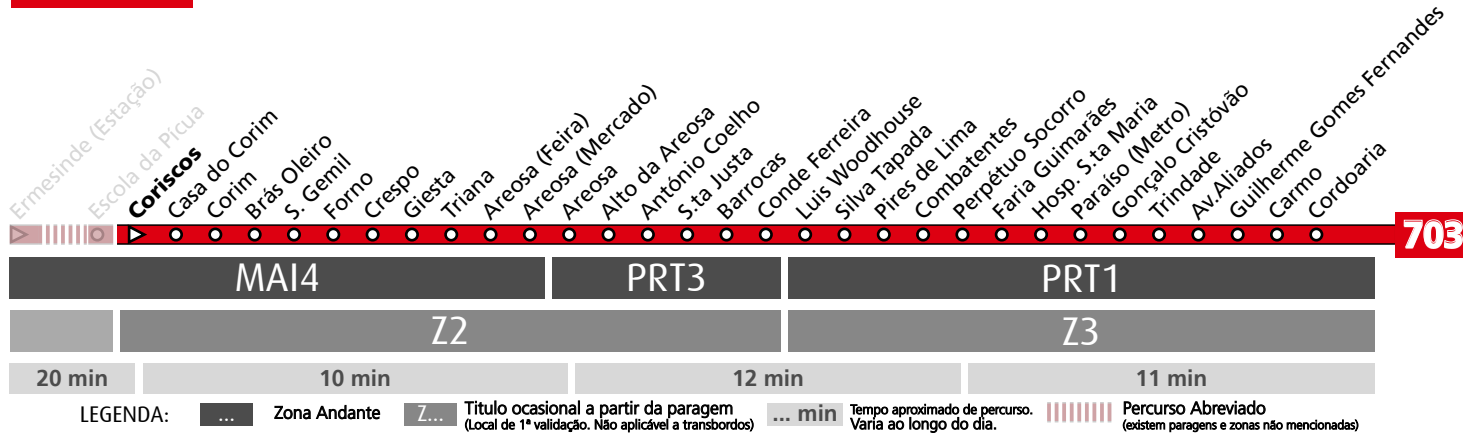

Horário na Paragem CORISCOS

DIAS ÚTEIS	TODO O ANO	6	7	8	9	10	11	12	13	14	15	16	17	18	19	20	21	h
		35 37	10 30	03 30 57	27 57	32	07 42	17 51	26	01 36	11 46	25 55	25 55	27	00 35	10 44	18	minutos
SÁBADOS	TODO O ANO	6	7	8	9	10	11	12	13	14	15	16	17	18	19	20	21	h
		24	20	20	20	20	20	20	20	11	01 46	31	16	01 46	31	19	18	minutos
DOMINGOS E FERIADOS	TODO O ANO	6	7	8	9	10	11	12	13	14	15	16	17	18	19	20	21	h
		18	18	18	20	20	20	20	20	20	20	20	20	20	20	18	18	minutos

HORÁRIO EM TEMPO REAL

Atualizado em: 11/05/2026
Os horários podem variar em função de condições circulação.