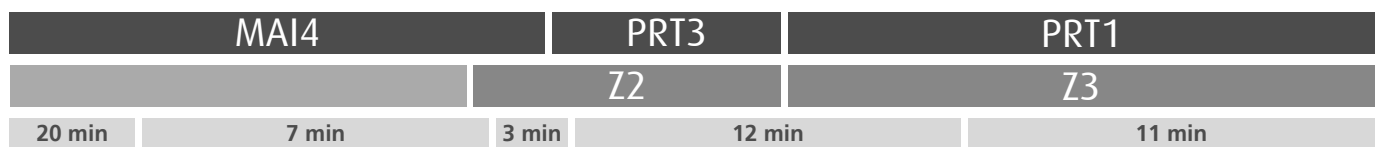

LEGENDA: ... Zona Andante Z... Título ocasional a partir da paragem (Local de 1ª validação. Não aplicável a transbordos) ... min Tempo aproximado de percurso. Varia ao longo do dia. ||||| Percurso Abreviado (existem paragens e zonas não mencionadas)

Horário na Paragem AREOSA (FEIRA)

AFEI2

DIAS ÚTEIS	TODO O ANO	6	7	8	9	10	11	12	13	14	15	16	17	18	19	20	21	h	
		42 45	17 42	15 42	09 39	07 42	17 52	27	02 37	12 47	22 57	35	05 35	05 37	10 45	19 53	26		minutos
SÁBADOS	TODO O ANO	6	7	8	9	10	11	12	13	14	15	16	17	18	19	20	21	h	
		32	28	28	28	28	28	28	28	20	10 55	40	25	10 55	40	27	26	minutos	
DOMINGOS E FERIADOS	TODO O ANO	6	7	8	9	10	11	12	13	14	15	16	17	18	19	20	21	h	
			25	25	25	27	27	27	27	27	27	27	27	27	27	27	25	25	minutos

HORÁRIO EM TEMPO REAL

Atualizado em: 11/05/2026
Os horários podem variar em função de condições circulação.