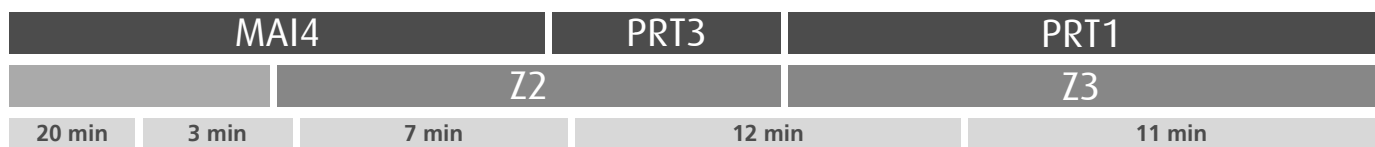

LEGENDA: ... Zona Andante Z... Título ocasional a partir da paragem (Local de 1ª validação. Não aplicável a transbordos) ... min Tempo aproximado de percurso. Varia ao longo do dia. ||||| Percurso Abreviado (existem paragens e zonas não mencionadas)

Horário na Paragem S. GEMIL

SGM

DIAS ÚTEIS	TODO O ANO	6	7	8	9	10	11	12	13	14	15	16	17	18	19	20	21	h	
		38 40	13 35	08 32	02 36	01 46	11 55	21	30	05 40	15 50	29 59	29 59	31	04 39	13 47	21		minutos
SÁBADOS	TODO O ANO	6	7	8	9	10	11	12	13	14	15	16	17	18	19	20	21	h	
		27	23	23	23	23	23	23	23	14	04 49	34	19	04 49	34	22	21	minutos	
DOMINGOS E FERIADOS	TODO O ANO	6	7	8	9	10	11	12	13	14	15	16	17	18	19	20	21	h	
			21	21	21	23	23	23	23	23	23	23	23	23	23	23	21	21	minutos

HORÁRIO EM TEMPO REAL

Atualizado em: 11/05/2026
Os horários podem variar em função de condições circulação.