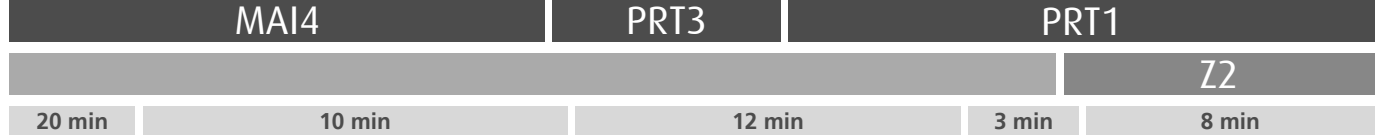

LEGENDA: ... Zona Andante Z... Título ocasional a partir da paragem (Local de 1ª validação. Não aplicável a transbordos) ... min Tempo aproximado de percurso. Varia ao longo do dia. ||||| Percurso Abreviado (existem paragens e zonas não mencionadas)

Horário na Paragem PARAÍSO (METRO)

PRSM2

DIAS ÚTEIS	TODO O ANO	6	7	8	9	10	11	12	13	14	15	16	17	18	19	20	21	h	
		57	33	05 39	06 33	03 29	02 37	12 47	20 55	30	05 40	19 55	25 55	25 57	30	05 38	11 42	minutos	
SÁBADOS	TODO O ANO	6	7	8	9	10	11	12	13	14	15	16	17	18	19	20	21	h	
		49	45	45	45	45	45	45	45	38	28	13 58	43	28	13 58	44	42	minutos	
DOMINGOS E FERIADOS	TODO O ANO	6	7	8	9	10	11	12	13	14	15	16	17	18	19	20	21	h	
			39	39	39	45	45	45	45	45	45	45	45	45	45	45	43	40	minutos

HORÁRIO EM TEMPO REAL

Atualizado em: 11/05/2026
Os horários podem variar em função de condições de circulação.