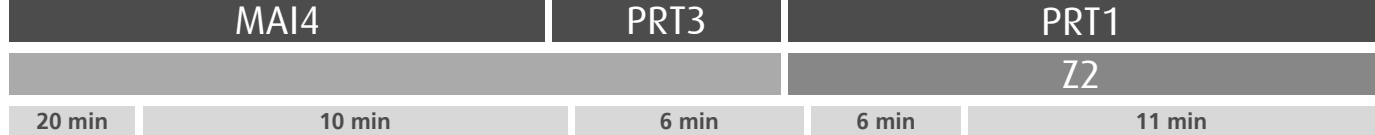

LEGENDA: ... Zona Andante Z... Título ocasional a partir da paragem (Local de 1ª validação. Não aplicável a transbordos) ... min Tempo aproximado de percurso. Varia ao longo do dia. ||||| Percurso Abreviado (existem paragens e zonas não mencionadas)

Horário na Paragem LUIS WOODHOUSE

LW2

DIAS ÚTEIS	TODO O ANO	6	7	8	9	10	11	12	13	14	15	16	17	18	19	20	21	h	
		49 56	25 54	27 54	21 51	16 50	25	00 35	11 46	21 56	31	08 45	15 45	15 47	20 55	28	02 34		minutos
SÁBADOS	TODO O ANO	6	7	8	9	10	11	12	13	14	15	16	17	18	19	20	21	h	
		41	37	37	37	37	37	37	37	29	19	04 49	34	19	04 49	36	34	minutos	
DOMINGOS E FERIADOS	TODO O ANO	6	7	8	9	10	11	12	13	14	15	16	17	18	19	20	21	h	
			32	32	32	36	36	36	36	36	36	36	36	36	36	36	34	33	minutos

HORÁRIO EM TEMPO REAL

Atualizado em: 11/05/2026
Os horários podem variar em função de condições circulação.