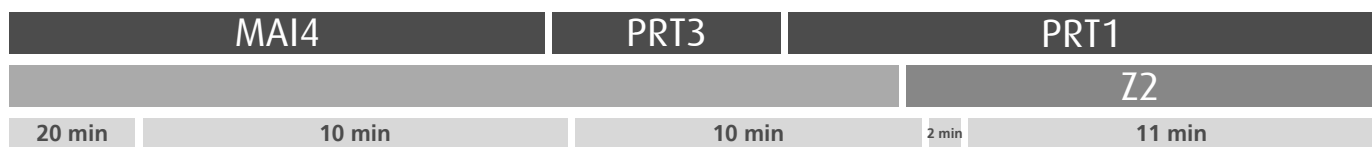

LEGENDA: ... Zona Andante Z... Título ocasional a partir da paragem (Local de 1ª validação. Não aplicável a transbordos) ... min Tempo aproximado de percurso. Varia ao longo do dia. ||||| Percurso Abreviado (existem paragens e zonas não mencionadas)

Horário na Paragem COMBATENTES

COMB2

DIAS ÚTEIS	TODO O ANO	6	7	8	9	10	11	12	13	14	15	16	17	18	19	20	21	h
		51	28	01 32 59	26 56	20 53	28	03 38	14 49	24 59	34	12 49	19 49	19 51	24 59	32	06 37	minutos
SÁBADOS	TODO O ANO	6	7	8	9	10	11	12	13	14	15	16	17	18	19	20	21	h
		44	40	40	40	40	40	40	40	33	23	08 53	38	23	08 53	39	37	minutos
DOMINGOS E FERIADOS	TODO O ANO	6	7	8	9	10	11	12	13	14	15	16	17	18	19	20	21	h
		34	34	34	40	40	40	40	40	40	40	40	40	40	40	38	35	minutos

HORÁRIO EM TEMPO REAL

Atualizado em: 11/05/2026
Os horários podem variar em função de condições de circulação.