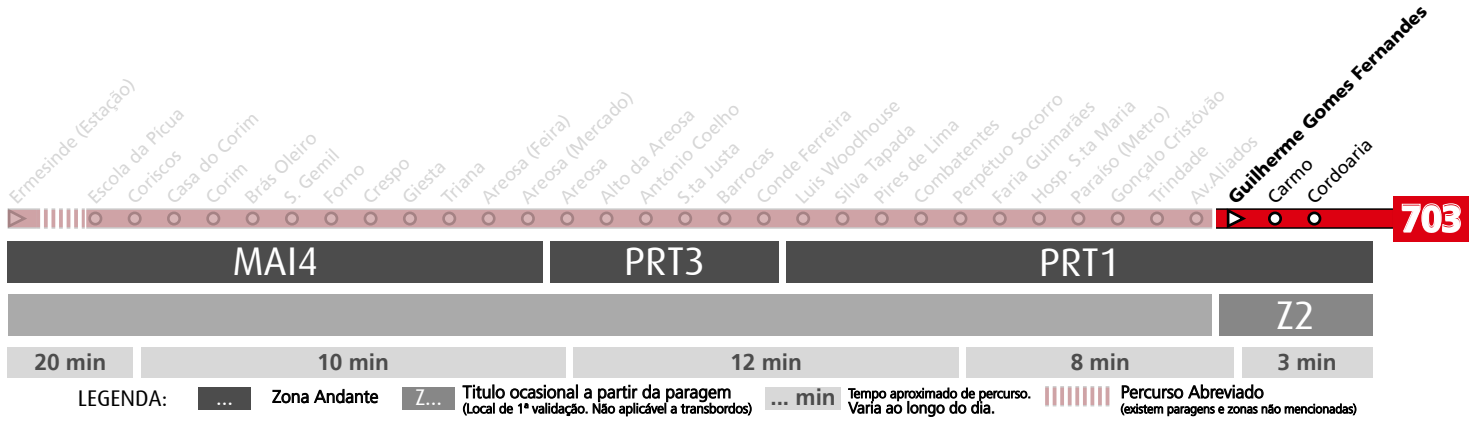

HORÁRIO EM TEMPO REAL

Atualizado em: 11/05/2026
Os horários podem variar em função de condições de circulação.

703**ERMESINDE (VIA SONHOS) - CORDOARIA****Horário na Paragem GUILHERME GOMES FERNANDES****GGF1**