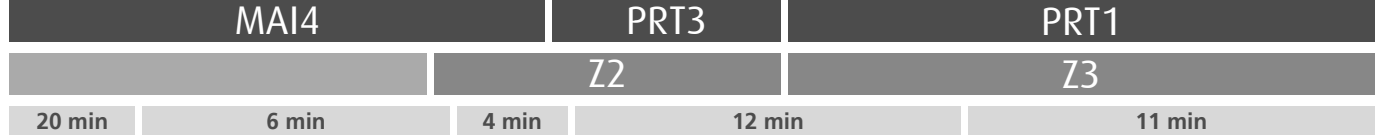

LEGENDA: ... Zona Andante Z... Título ocasional a partir da paragem (Local de 1ª validação. Não aplicável a transbordos) ... min Tempo aproximado de percurso. Varia ao longo do dia. ||||| Percurso Abreviado (existem paragens e zonas não mencionadas)

Horário na Paragem TRIANA

TRI2

DIAS ÚTEIS	TODO O ANO	6	7	8	9	10	11	12	13	14	15	16	17	18	19	20	21	h	
		41 44	16 40	13 40	07 37	05 40	15 50	25	01 36	11 46	21 56	33	03 33	03 35	08 43	18 52	25		minutos
SÁBADOS	TODO O ANO	6	7	8	9	10	11	12	13	14	15	16	17	18	19	20	21	h	
		31	27	27	27	27	27	27	27	19	09 54	39	24	09 54	39	26	25	minutos	
DOMINGOS E FERIADOS	TODO O ANO	6	7	8	9	10	11	12	13	14	15	16	17	18	19	20	21	h	
			24	24	24	26	26	26	26	26	26	26	26	26	26	26	24	24	minutos

HORÁRIO EM TEMPO REAL

Atualizado em: 11/05/2026
Os horários podem variar em função de condições circulação.