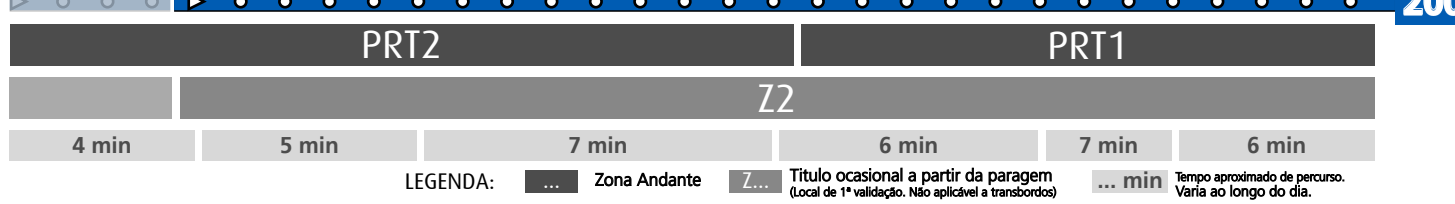

Horário na Paragem MOLHE

MLH3

DIAS ÚTEIS	NORMAL	6	7	8	9	10	11	12	13	14	15	16	17	18	19	20	21	22	23	24	h	
		09 34 55	08 20 30	09 23 38	08 22 35	04 17 31	00 15 30	01 16 31	01 16 31	01 16 31	02 17 32	01 13 27	09 23 37	05 19 33	08 23 38	08 23 38	02 32	10 32	40 55	25	minutos	
DIAS ÚTEIS	FÉRIAS ESCOLARES	6	7	8	9	10	11	12	13	14	15	16	17	18	19	20	21	22	23	24	h	
		07 32 46	01 16 26	05 25 45	05 25 45	05 22 39	09 24 39	09 24 39	09 24 39	09 24 39	09 24 39	19 24 39	19 39 59	19 39 59	19 39 54	09 24 39	08 33	02 32	10 32	40 55	25	minutos
SÁBADOS	TODO O ANO	6	7	8	9	10	11	12	13	14	15	16	17	18	19	20	21	22	23	24	h	
		09 42	13 42	02 22 42	02 22 42	03 23 43	03 23 43	03 23 43	03 23 43	03 23 43	03 23 43	03 23 43	03 23 43	03 23 43	03 23 43	03 24 48	13 43	25 55	10 55	40 55	25	minutos
DOMINGOS E FERIADOS	TODO O ANO	6	7	8	9	10	11	12	13	14	15	16	17	18	19	20	21	22	23	24	h	
		42	23 43	03 43	23 43	03 43	23 58	28 58	23 48	13 33 53	14 34 54	14 34 54	14 34 54	13 38 53	03 28 53	18 43	25 55	10 55	40 55	25	minutos	

HORÁRIO EM TEMPO REAL

Atualizado em: 13/04/2026
Os horários podem variar em função de condições circulação.