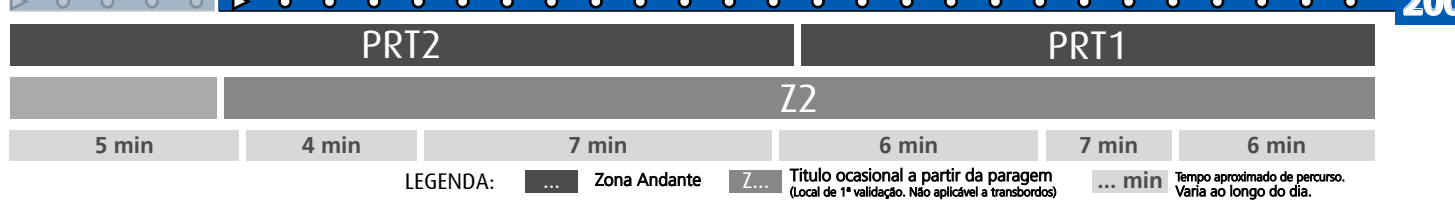

HORÁRIO EM TEMPO REAL

Atualizado em: 13/04/2026
Os horários podem variar em função de condições de circulação.

PRT2											PRT1					Z2
9 min			7 min				6 min			7 min		4 min		2 min		

LEGENDA: ... Zona Andante Z... Titulo ocasional a partir da paragem (Local de 1ª validação. Não aplicável a transbordos) ... min Tempo aproximado de percurso. Varia ao longo do dia.

Horário na Paragem JORNAL DE NOTÍCIAS

JN4

DIAS ÚTEIS	NORMAL	6	7	8	9	10	11	12	13	14	15	16	17	18	19	20	21	22	23	24	h
		34	01	04	00	10	07	04	07	09	09	12	03	01	00	01	03	35	20	05	
	24	11	07	24	22	19	22	24	24	27	09	09	08	16	27					50	
	38	18	15	38	34	37	39	39	42	44	17	16	14	31	57						
	50	25	21	53	49	52	54	54	57	55	23	23	26	43							
		32	29								31	30	36								
		39	34								40	37	46								
		46	44								47	39									
		52	51								54	46									
			58									53									
DIAS ÚTEIS	FÉRIAS ESCOLARES	6	7	8	9	10	11	12	13	14	15	16	17	18	19	20	21	22	23	24	h
		32	13	08	08	08	12	12	12	12	14	00	06	07	07	10	02	35	20	05	
	57	30	18	18	18	27	27	28	28	29	16	17	16	17	22	27					
		48	28	27	28	42	42	42	43	45	26	26	27	28	37	57					
		57	38	38	38	57	57	57	58		36	37	37	42							
			47	47	55						46	47	46	57							
			57	58							56	57	57								
SÁBADOS	TODO O ANO	6	7	8	9	10	11	12	13	14	15	16	17	18	19	20	21	22	23	24	h
		34	07	07	11	13	13	13	13	13	13	13	13	13	13	12	17	12	35	20	05
		38	30	30	32	33	33	33	33	33	33	33	33	33	32	42	50				50
			50	52	53	53	53	53	53	53	53	53	53	53	53						
DOMINGOS E FERIADOS	TODO O ANO	6	7	8	9	10	11	12	13	14	15	16	17	18	19	20	21	22	23	24	h
			07	29	09	32	12	27	27	17	02	03	03	03	07	20	08	35	20	05	
		48		50		52	57	52	42	22	23	23	23	32	43	50					50
										43	43	43	42	57							

HORÁRIO EM TEMPO REAL

Atualizado em: 13/04/2026
Os horários podem variar em função de condições circulação.

LEGENDA: ... Zona Andante Z... Titulo ocasional a partir da paragem (Local de 1ª validação. Não aplicável a transbordos) ... min Tempo aproximado de percurso. Varia ao longo do dia.