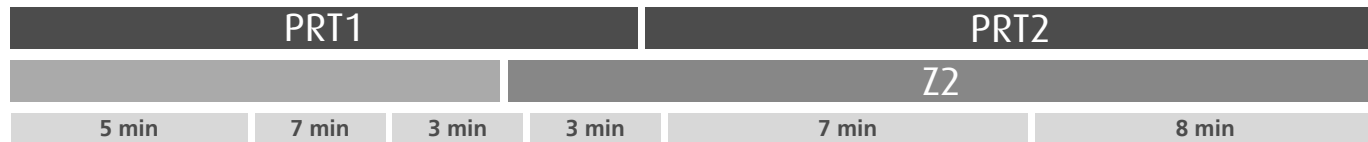

LEGENDA: ... Zona Andante   Z... Titulo ocasional a partir da paragem (Local de 1ª validação. Não aplicável a transbordos)   ... min Tempo aproximado de percurso. Varia ao longo do dia.

Horário na Paragem PLANETÁRIO

PLNT1

DIAS ÚTEIS	NORMAL	6	7	8	9	10	11	12	13	14	15	16	17	18	19	20	21	22	23	24	h	
		12 32 52	16 26 37	07 15^a 22	04 11^a 18	10 23 38	08 25 40	10 23 38	08 25 38	10 25 40	10 26 41	11 26 41	07 20 35	03 10^a 17	05^a 12 19^a	02 13 28	10 25 38	03 47	32	17	02 47	minutos
		45^a 52 59^a	29^a 36 43^a	26^a 33 41^a	53 55	53 55	53 55	55 56	55 55	55	42^a 49 56^a	23^a 30 37^a	24 31^a 38	42 57								
DIAS ÚTEIS	FÉRIAS ESCOLARES	6	7	8	9	10	11	12	13	14	15	16	17	18	19	20	21	22	23	24	h	
		12 32 52	10 21^a 30	00^a 13 23^a	03^a 13 23^a	08 23 38	08 23 38	08 23 38	08 23 38	08 23 38	08 23 38	08 23 33^a	03 13^a 23	04 14^a 24	04 14^a 24	13 28 45	05 37	05 47	32	17	02 47	minutos
		40^a 50	33 43^a	33 43^a	53 53	53 53	53 53	53 53	53 53	53	43 53^a	33^a 43 53^a	34^a 44 54^a	34 44 59								
SÁBADOS	TODO O ANO	6	7	8	9	10	11	12	13	14	15	16	17	18	19	20	21	22	23	24	h	
		12 42 52	12 32 52	13 33 53	14 34 54	15 35 55	15 35 55	15 35 55	15 35 55	15 35 55	15 35 55	15 35 55	15 35 55	15 35 55	15 35 55	15 35 55	14 39	04 48	33	18	03 48	minutos
DOMINGOS E FERIADOS	TODO O ANO	6	7	8	9	10	11	12	13	14	15	16	17	18	19	20	21	22	23	24	h	
		12 52	32 52	12 52	32 54	14 54	35 50	15 45	15 45	15 45	05 25 45	05 26 46	06 26 46	06 25 45	05 29 55	20 45	09 34	04 48	33	18	03 48	minutos

HORÁRIO EM TEMPO REAL

(a) destino MERCADO DA FOZ

Atualizado em: 13/04/2026
Os horários podem variar em função de condições circulação.