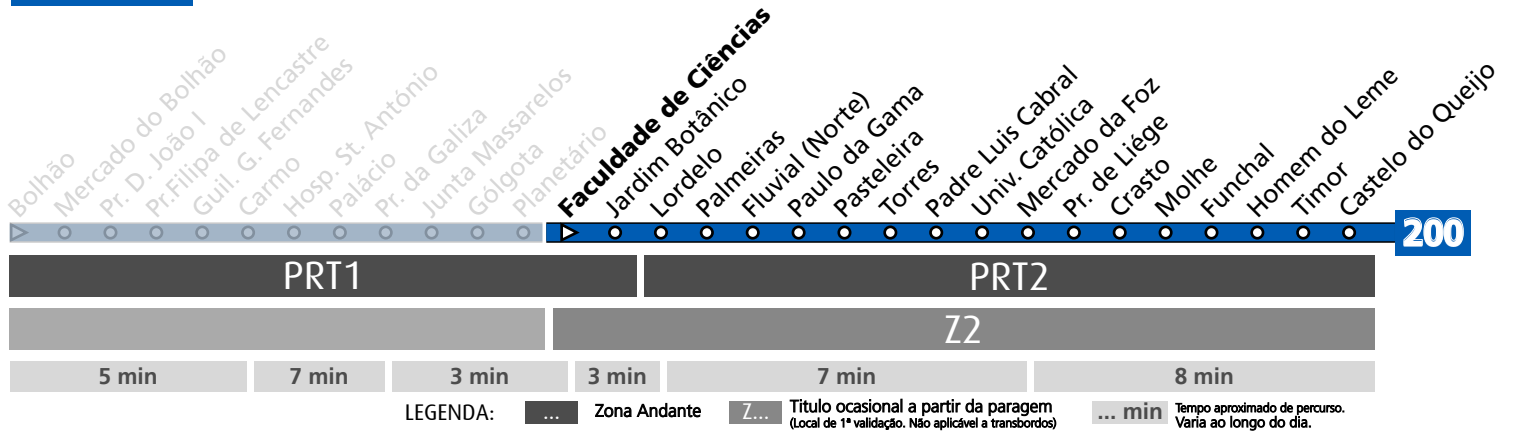

HORÁRIO EM TEMPO REAL

Atualizado em: 13/04/2026
 Os horários podem variar em função de condições de circulação.

PRT1					PRT2					
										Z2
5 min	7 min	6 min	7 min	4 min	4 min					

LEGENDA: ... Zona Andante Z... Titulo ocasional a partir da paragem (Local de 1ª validação. Não aplicável a transbordos) ... min Tempo aproximado de percurso. Varia ao longo do dia.

HORÁRIO EM TEMPO REAL

Atualizado em: 13/04/2026
Os horários podem variar em função de condições de circulação.

5 min 7 min 3 min 3 min 7 min 8 min

LEGENDA: ... Zona Andante Z... Titulo ocasional a partir da paragem (Local de 1ª validação. Não aplicável a transbordos) ... min Tempo aproximado de percurso. Varia ao longo do dia.