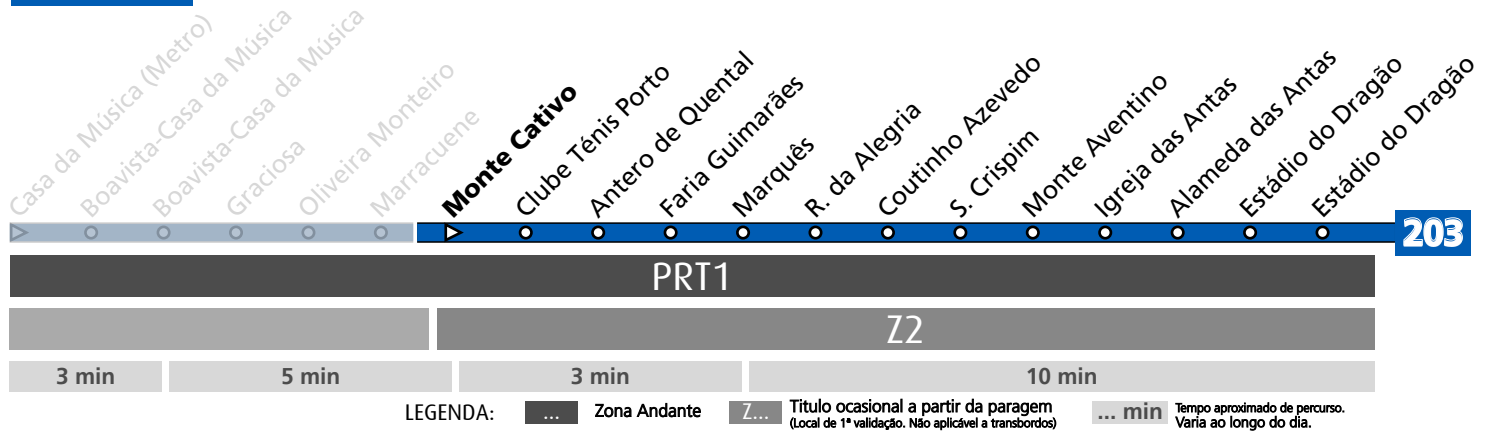

Horário na Paragem MONTE CATIVO

MTCV

DIAS ÚTEIS	NORMAL	6	7	8	9	10	11	12	13	14	15	16	17	18	19	20	h	
		16 41 45	03 25 46	06 26 46	06 26 46	06 26 46	11 36	01 26 51	16 41	07 32 57	22 47	08 29 49	10 30 49	14 34 54	12 30 58	28 58	minutos	
DIAS ÚTEIS	FÉRIAS ESCOLARES E VERÃO	6	7	8	9	10	11	12	13	14	15	16	17	18	19	20	h	
		35 37	07 37	07 37	07 37	07 37	07 37	07 37	07 37	07 37	07 37	07 37	07 37	07 37	07 37	07 37	minutos	
SÁBADOS	NORMAL	6	7	8	9	10	11	12	13	14	15	16	17	18	19	20	h	
		30 55	22 52	22 53	22 52	23 53	23 53	23 53	23 53	23 53	23 53	23 53	23 53	23 53	23 53	22 52	22 52	minutos
DOMINGOS E FERIADOS	NORMAL	6	7	8	9	10	11	12	13	14	15	16	17	18	19	20	h	
		30 55	21 53	23 53	23 53	23 53	23 53	23 53	23 53	23 53	23 53	23 53	23 53	23 52	20 52	20 51	minutos	

HORÁRIO EM TEMPO REAL

Atualizado em: 13/04/2026
Os horários podem variar em função de condições de circulação.