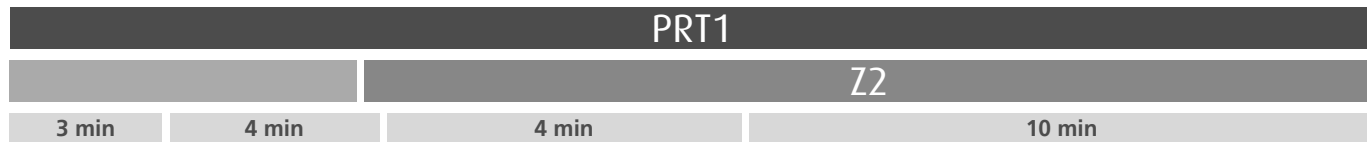

LEGENDA: ... Zona Andante Z... Título ocasional a partir da paragem (Local de 1ª validação. Não aplicável a transbordos) ... min Tempo aproximado de percurso. Varia ao longo do dia.

Horário na Paragem MARRACUENE

DIAS ÚTEIS	NORMAL	6	7	8	9	10	11	12	13	14	15	16	17	18	19	20	h	
		15 40	02 24 44	05 25 45	05 25 45	05 25 45	10 35	00 25 50	14 39	06 31 56	21 46	06 27 47	08 28 47	12 32 52	11 29 57	27 57	minutos	
DIAS ÚTEIS	FÉRIAS ESCOLARES E VERÃO	6	7	8	9	10	11	12	13	14	15	16	17	18	19	20	h	
		35	06 36	06 36	06 36	06 36	06 36	06 36	06 36	06 36	06 36	06 36	06 36	06 36	06 36	06 36	minutos	
SÁBADOS	NORMAL	6	7	8	9	10	11	12	13	14	15	16	17	18	19	20	h	
		30 55	21 51	21 52	21 51	22 52	22 52	22 52	22 52	22 52	22 52	22 52	22 52	22 52	22 52	21 51	21 51	minutos
DOMINGOS E FERIADOS	NORMAL	6	7	8	9	10	11	12	13	14	15	16	17	18	19	20	h	
		30 55	20 52	22 52	22 52	22 52	22 52	22 52	22 52	22 52	22 52	22 52	22 52	22 51	20 51	20 50	minutos	

HORÁRIO EM TEMPO REAL

Atualizado em: 13/04/2026
Os horários podem variar em função de condições de circulação.