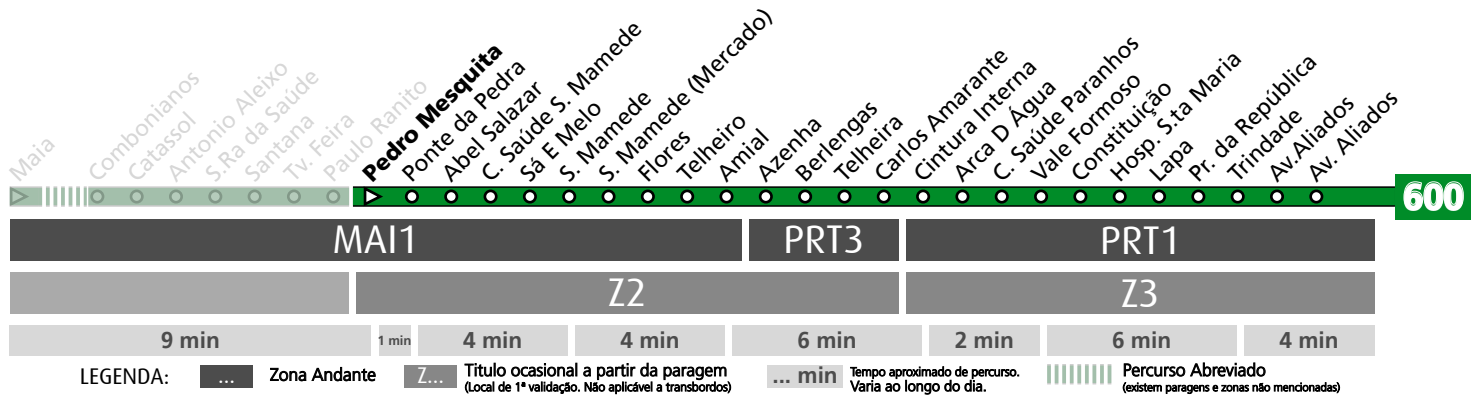

LEGENDA: ... Zona Andante Z... Titulo ocasional a partir da paragem (Local de 1ª validação. Não aplicável a transbordos) ... min Tempo aproximado de percurso. Varia ao longo do dia.

Horário na Paragem MAIA

HORÁRIO EM TEMPO REAL

(a) destino AMIAL

Atualizado em: 13/04/2026
Os horários podem variar em função de condições de circulação.

Horário na Paragem PEDRO MESQUITA

PMQ2

DIAS ÚTEIS	NORMAL	6	7	8	9	10	11	12	13	14	15	16	17	18	19	20	21	22	23	24	1	h
		09 24 39 54	11 21 31 41	02 12 22 32	02 12 22 32	02 12 22 32	02 12 22 32	02 12 22 32	02 12 22 32	02 12 22 32	02 12 22 32	02 12 22 32	02 12 22 32	02 12 22 32	07 18 29 40	00 12 23 34	09 22 35 49	03 17 27 47	02 27 32 47	17 42 52	07 32 44	02 16 ^a
SÁBADOS	TODO O ANO	6	7	8	9	10	11	12	13	14	15	16	17	18	19	20	21	22	23	24	1	h
		09 27 44	03 23 43	04 24 44	04 24 44	04 24 44	04 24 44	04 24 44	04 24 44	04 24 44	04 24 44	04 24 44	04 24 44	04 24 45	06 27 49	11 34 57	19 42 52	06 27 52	17 42 52	07 32 44	02 16 ^a	06 ^a
DOMINGOS E FERIADOS	TODO O ANO	6	7	8	9	10	11	12	13	14	15	16	17	18	19	20	21	22	23	24	1	h
		09 37	08 38	09 39	09 39	09 39	09 39	09 39	09 39	04 29 49	09 29 49	09 29 49	09 29 49	09 29 49	08 28 48	08 28 48	12 37 52	02 27 52	17 42 52	07 32 44	02 16 ^a	06 ^a