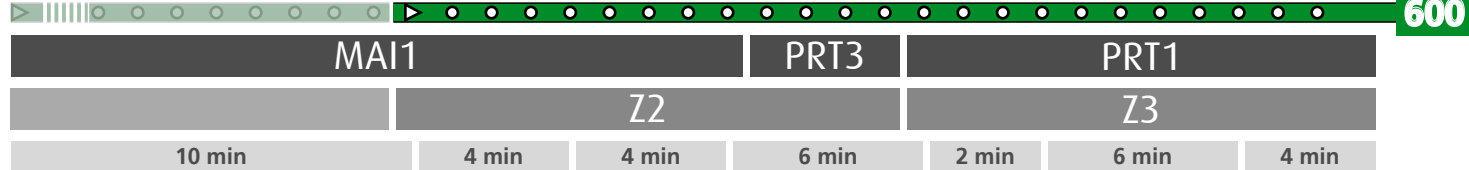

LEGENDA: ... Zona Andante   Z... Título ocasional a partir da paragem (Local de 1ª validação. Não aplicável a transbordos)   ... min Tempo aproximado de percurso. Varia ao longo do dia.   Percurso Abreviado (existem paragens e zonas não mencionadas)

Horário na Paragem PONTE DA PEDRA

PP2

DIAS ÚTEIS	NORMAL	6	7	8	9	10	11	12	13	14	15	16	17	18	19	20	21	22	23	24	1	h	
		10	12	03	03	03	03	03	03	03	03	03	03	08	01	10	04	03	18	08	03	07^a	minutos
25	22	13	13	13	13	13	13	13	13	13	13	19	13	23	18	28	43	33	17^a				
40	32	23	23	23	23	23	23	23	23	23	24	30	24	36	33	53							
55	42	33	33	33	33	33	33	33	33	33	35	41	35	50	48								
		53	43	43	43	43	43	43	43	43	43	46	51	45									
			53	53	53	53	53	53	53	53	53	57		57									
SÁBADOS	TODO O ANO	6	7	8	9	10	11	12	13	14	15	16	17	18	19	20	21	22	23	24	1	h	
		10	04	05	05	05	05	05	05	05	05	05	05	07	12	20	07	18	08	03	07^a	minutos	
28	24	25	25	25	25	25	25	25	25	25	25	25	28	35	43	28	43	33	17^a				
45	44	45	45	45	45	45	45	45	45	45	45	46	50	58		53							
DOMINGOS E FERIADOS	TODO O ANO	6	7	8	9	10	11	12	13	14	15	16	17	18	19	20	21	22	23	24	1	h	
		10	09	10	10	10	10	10	05	10	10	10	10	09	09	13	03	18	08	03	07^a	minutos	
38	39	40	40	40	40	40	30	30	30	30	30	29	29	38	28	43	33	17^a					
							50	50	50	50	50	49	49		53								

HORÁRIO EM TEMPO REAL

(a) destino AMIAL

Atualizado em: 13/04/2026
Os horários podem variar em função de condições circulação.