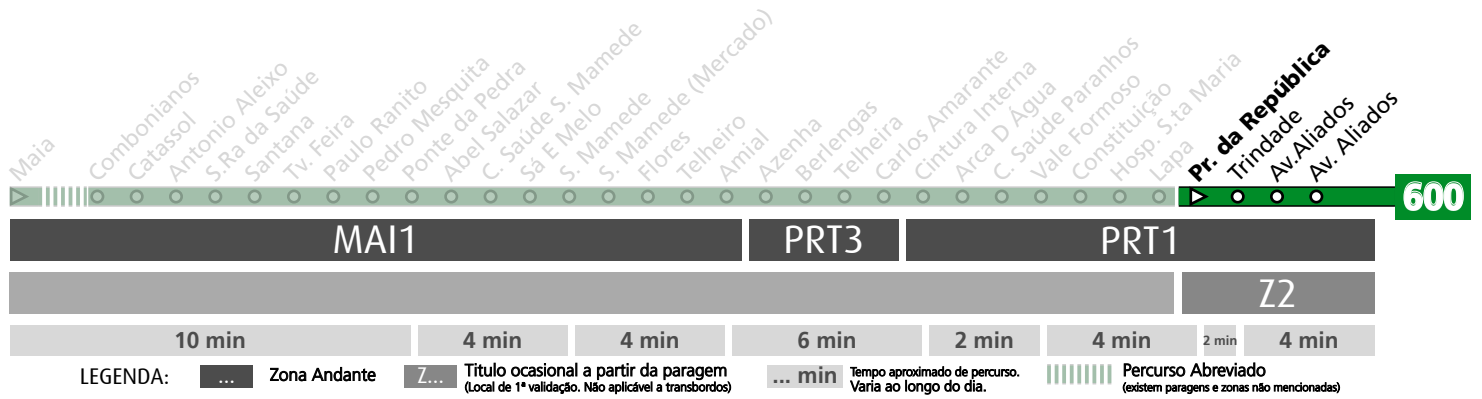

Horário na Paragem PR. DA REPÚBLICA

PRR5

DIAS ÚTEIS	NORMAL	5	6	7	8	9	10	11	12	13	14	15	16	17	18	19	20	21	22	23	24	h		
		53	08	16	13	07	03	07	06	05	06	07	07	00	08	03	10	05	10	00	20			minutos
		22	37	27	17	10	16	15	15	17	17	17	11	19	12	23	20	35	25					
		27	50	37	24	16	26	25	25	27	27	27	23	29	23	35	45		50					
		42	59	47	35	27	36	36	35	37	37	37	34	41	34	50								
		57		57	43	37	46	45	45	47	47	48	45	52	47									
					53	47	56	55	55	57	57		57		58									
							56																	
SÁBADOS	TODO O ANO	5	6	7	8	9	10	11	12	13	14	15	16	17	18	19	20	21	22	23	24	h		
		53	16	02	03	06	08	08	07	07	07	08	08	07	07	11	17	02	10	00	20		minutos	
		27	22	26	28	28	28	27	27	28	28	27	26	28	33	39	24	35	25					
		45	42	46	48	48	48	47	47	48	48	47	46	49	56		45		50					
DOMINGOS E FERIADOS	TODO O ANO	5	6	7	8	9	10	11	12	13	14	15	16	17	18	19	20	21	22	23	24	h		
			07	26	28	30	01	01	00	00	10	10	10	10	10	10	08	08	20	10	00	20	minutos	
		23	56	58		31	31	30	25	30	30	30	30	28	28	30	45	35	25					
		55							50	50	50	50	50	48	48	55			50					

HORÁRIO EM TEMPO REAL

Atualizado em: 13/04/2026
Os horários podem variar em função de condições circulação.