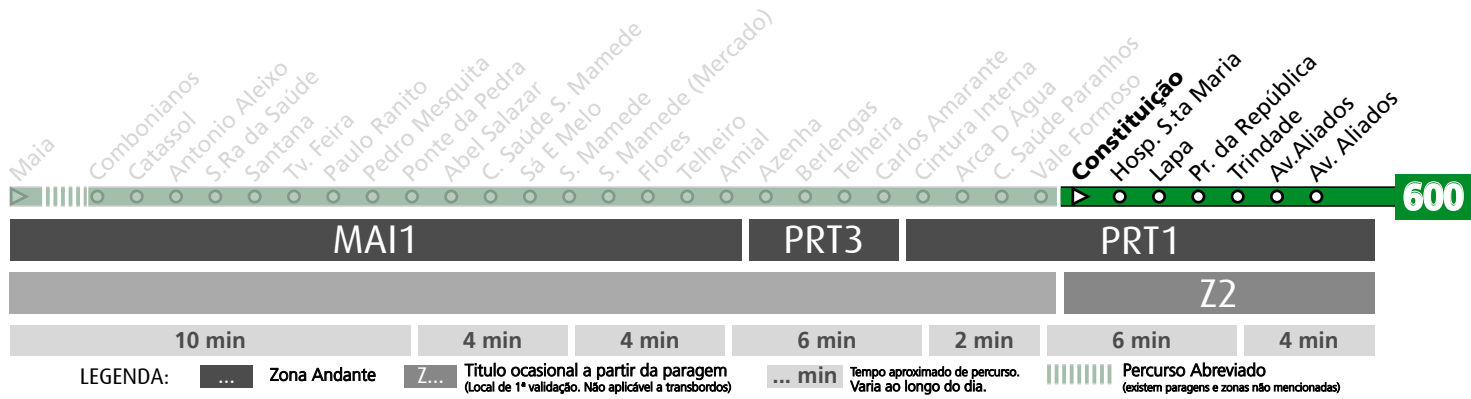

Horário na Paragem CONSTITUIÇÃO

CNTT2

	NORMAL	5	6	7	8	9	10	11	12	13	14	15	16	17	18	19	20	21	22	23	24	h		
		DIAS ÚTEIS	50 18 23 38 53	05 32 45 55	11 22 32 42 52	08 12 19 29 38 48 58	02 12 22 32 42 52	05 12 22 32 41 51	02 12 22 31 41 51	01 11 21 31 41 51	01 11 21 31 41 51	01 13 23 33 43 53	01 13 23 33 43 53	03 13 23 33 43 53	03 13 23 33 44 56	07 19 30 41 53	04 15 25 37 48	07 18 29 42 53	06 19 31 46	01 16 41	06 31 56	21 46	16	minutos
SÁBADOS	50	12 23 41 58	18 38 58	21 41	01 23 43	03 23 43	03 23 43	02 22 42	02 22 42	02 23 43	03 23 43	03 22 42	02 21 41	02 23 44	06 28 51	13 35 58	20 41 58	06 31 56	21 46	16	minutos			
DOMINGOS E FERIADOS	50	03 19 51	22 52	24 54	26 56	26 56	26 56	26 56	21 46	06 26 46	06 26 46	06 26 46	06 26 46	06 24 44	04 24 44	04 26 51	16 41 56	06 31 56	21 46	16	minutos			

HORÁRIO EM TEMPO REAL

Atualizado em: 13/04/2026
Os horários podem variar em função de condições circulação.