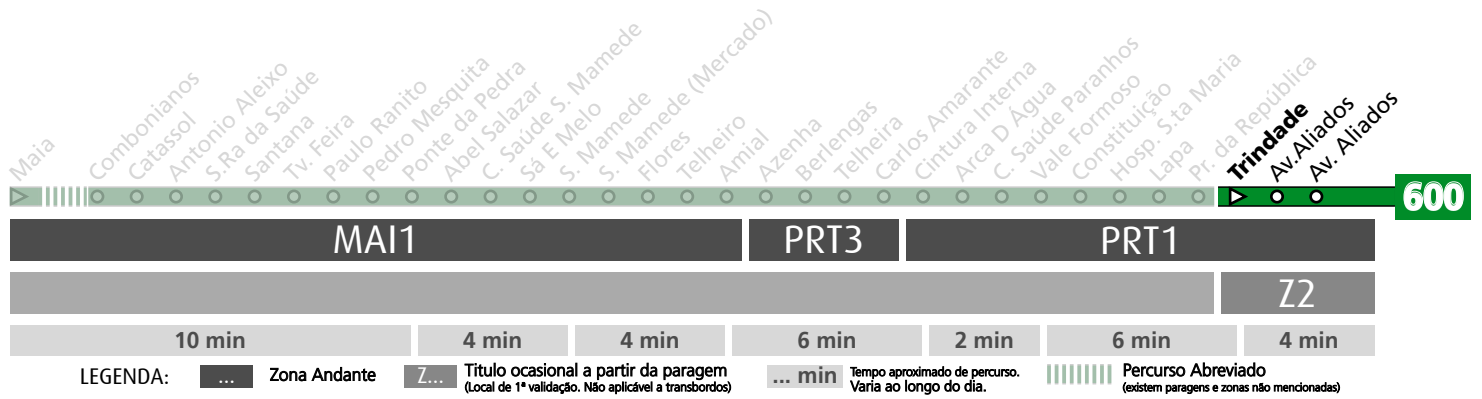

Horário na Paragem TRINDADE

TRD5

DIAS ÚTEIS	NORMAL	5	6	7	8	9	10	11	12	13	14	15	16	17	18	19	20	21	22	23	24	h		
		55	10	18	02	09	05	10	08	08	09	00	00	03	00	05	00	07	12	02	22			minutos
24	39	15	19	12	19	18	18	20	10	10	14	11	14	12	22	37	27							
29	53	29	26	19	29	28	28	30	20	20	26	22	25	25	47		52							
44		39	38	29	38	39	38	40	30	30	37	32	36	37										
59		49	45	39	48	48	48	50	40	40	48	44	49	52										
			59	55	49	58	58	58		50	51	55												
					59																			
SÁBADOS	TODO O ANO	5	6	7	8	9	10	11	12	13	14	15	16	17	18	19	20	21	22	23	24	h		
		55	18	04	05	08	10	10	09	09	09	10	10	09	09	13	19	04	12	02	22		minutos	
29	24	28	30	30	30	29	29	30	30	29	28	30	35	41	26	37	27							
47	44	48	50	50	50	49	49	50	50	49	48	51	58		47	52								
DOMINGOS E FERIADOS	TODO O ANO	5	6	7	8	9	10	11	12	13	14	15	16	17	18	19	20	21	22	23	24	h		
		09	28	30	00	03	03	02	02	12	12	12	12	12	12	10	10	22	12	02	22		minutos	
25	58		32	33	33	32	27	32	32	32	32	32	30	30	32	47	37	27						
57							52	52	52	52	52	52	50	50	57			52						

HORÁRIO EM TEMPO REAL

Atualizado em: 13/04/2026
Os horários podem variar em função de condições circulação.