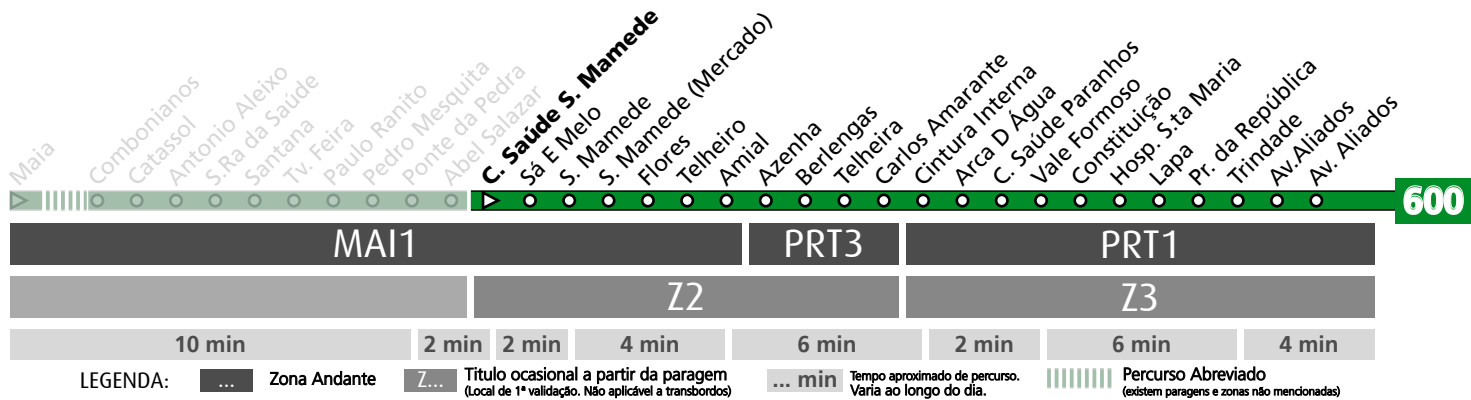

Horário na Paragem C. SAÚDE S. MAMEDE

CSSM2

DIAS ÚTEIS	NORMAL	6	7	8	9	10	11	12	13	14	15	16	17	18	19	20	21	22	23	24	1	h	
		11	14	07	06	05	05	05	05	05	05	05	05	10	04	12	06	04	19	09	04	08^a	minutos
26	24	17	16	15	15	15	15	15	15	15	15	21	16	25	19	29	44	34	18^a				
41	34	27	26	25	25	25	25	25	25	25	26	33	27	38	34	54							
57	45	37	36	35	35	35	35	35	35	35	37	44	38	52	49								
		57	47	46	45	45	45	45	45	45	45	48	54	48									
			56	55	55	55	55	55	55	55	55	59		59									
SÁBADOS	TODO O ANO	6	7	8	9	10	11	12	13	14	15	16	17	18	19	20	21	22	23	24	1	h	
		11	05	07	07	07	07	07	07	07	07	07	07	07	09	14	00	08	19	09	04	08^a	minutos
29	25	27	27	27	27	27	27	27	27	27	27	27	30	37	22	29	44	34	18^a				
46	45	47	47	47	47	47	47	47	47	47	47	47	48	52	45	54							
DOMINGOS E FERIADOS	TODO O ANO	6	7	8	9	10	11	12	13	14	15	16	17	18	19	20	21	22	23	24	1	h	
		11	10	11	12	12	12	12	07	12	12	12	12	11	11	14	04	19	09	04	08^a	minutos	
39	40	41	42	42	42	42	32	32	32	32	32	31	31	39	29	44	34	18^a					
							52	52	52	52	52	51	51	54									

HORÁRIO EM TEMPO REAL

(a) destino AMIAL

Atualizado em: 13/04/2026
Os horários podem variar em função de condições circulação.