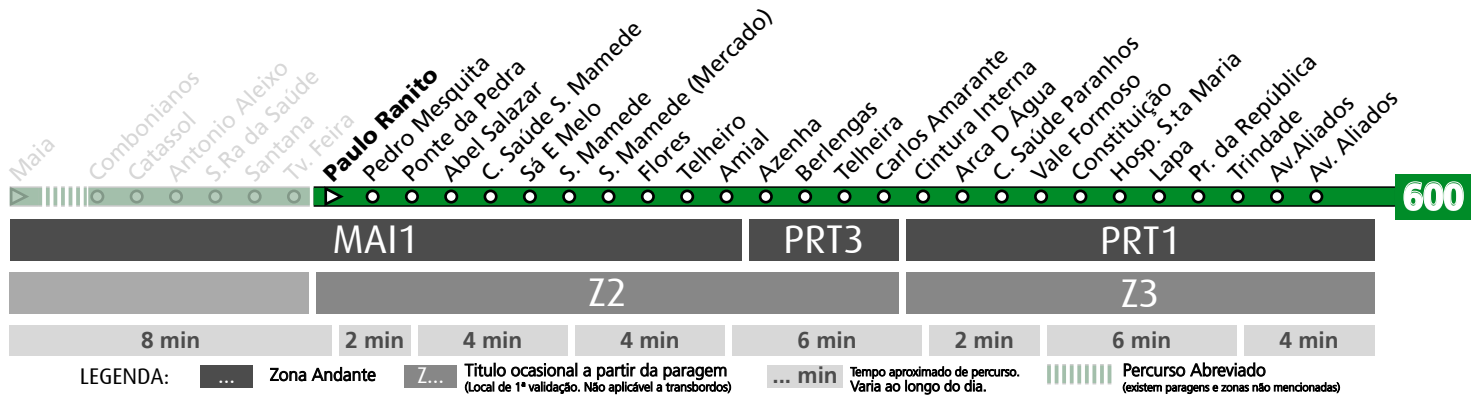

Horário na Paragem PAULO RANITO

PRNT

	NORMAL	6	7	8	9	10	11	12	13	14	15	16	17	18	19	20	21	22	23	24	1	h		
		DIAS ÚTEIS	08 23 38 53	10 20 30 40	01 11 21 31	01 11 21 31	01 11 21 31	01 11 21 31	01 11 21 31	01 11 21 31	01 11 21 31	01 11 21 31	01 11 21 31	01 11 21 31	06 17 22 28	11 22 33 39	08 21 34 43	02 16 31 48	01 26 31 46	16 41 51	06 31	01 16^a	06^a	minutos
	TODO O ANO	6	7	8	9	10	11	12	13	14	15	16	17	18	19	20	21	22	23	24	1	h		
		SÁBADOS	08 26 43	02 22 42	03 23 43	03 23 43	03 23 43	03 23 43	03 23 43	03 23 43	03 23 43	03 23 43	03 23 43	03 23 43	03 23 44	05 26 48	10 33 56	18 41 51	05 26 31	16 41 51	06 31 16^a	01 16^a	06^a	minutos
	TODO O ANO	6	7	8	9	10	11	12	13	14	15	16	17	18	19	20	21	22	23	24	1	h		
		DOMINGOS E FERIADOS	08 36	07 37	08 38	08 38	08 38	08 38	08 38	03 28	08 28	08 28	08 28	08 28	07 27	07 27	11 36	01 26	16 41	06 31	01 16^a	06^a	minutos	

HORÁRIO EM TEMPO REAL

(a) destino AMIAL

Atualizado em: 13/04/2026
Os horários podem variar em função de condições circulação.