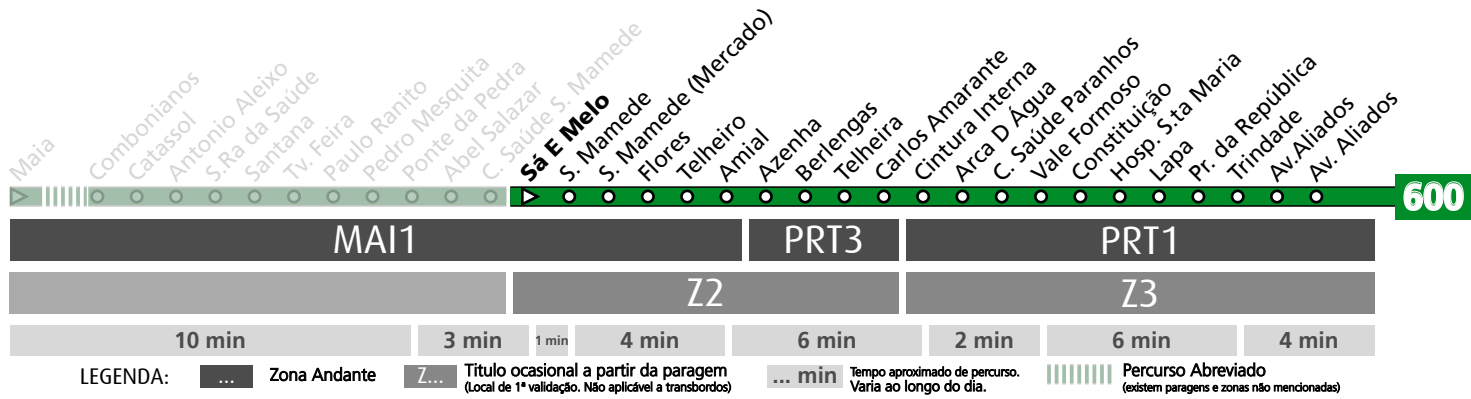

Horário na Paragem SÁ E MELO

SM2

DIAS ÚTEIS	NORMAL	6	7	8	9	10	11	12	13	14	15	16	17	18	19	20	21	22	23	24	1	h	
		12	16	08	08	06	06	06	06	06	06	06	06	01	05	01	07	05	20	10	05	09^a	minutos
27	26	18	17	16	16	16	16	16	16	16	16	12	17	14	20	30	45	35	19^a				
42	36	28	27	26	26	26	26	26	26	26	27	23	28	27	35	55							
58	46	38	37	36	36	36	36	36	36	36	38	34	39	40	50								
		58	48	47	46	46	46	46	46	46	46	49	45	49	53								
			58	56	56	56	56	56	56	56	56		55										
SÁBADOS	TODO O ANO	6	7	8	9	10	11	12	13	14	15	16	17	18	19	20	21	22	23	24	1	h	
		12	06	08	08	08	08	08	08	08	08	08	08	10	15	01	09	20	10	05	09^a	minutos	
		30	26	28	28	28	28	28	28	28	28	28	28	31	38	23	30	45	35	19^a			
47	46	48	48	48	48	48	48	48	48	48	48	49	53		46	55							
DOMINGOS E FERIADOS	TODO O ANO	6	7	8	9	10	11	12	13	14	15	16	17	18	19	20	21	22	23	24	1	h	
		12	11	12	13	13	13	13	08	13	13	13	13	12	12	15	05	20	10	05	09^a	minutos	
		40	41	42	43	43	43	43	33	33	33	33	33	32	32	40	30	45	35	19^a			
							53	53	53	53	53	52	52		55								

HORÁRIO EM TEMPO REAL

(a) destino AMIAL

Atualizado em: 13/04/2026
Os horários podem variar em função de condições circulação.