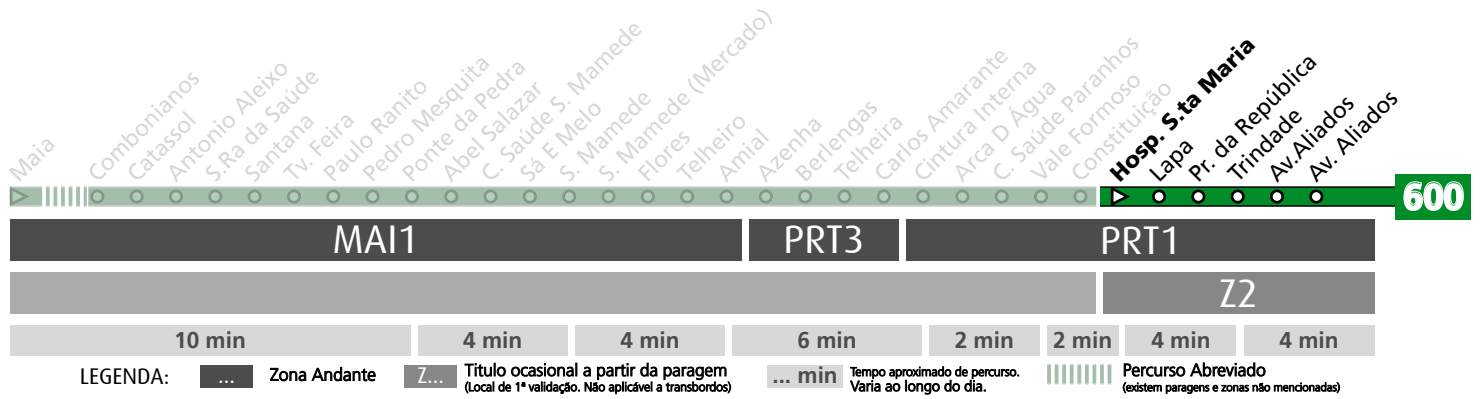

HORÁRIO EM TEMPO REAL

(a) destino AMIAL

Atualizado em: 13/04/2026
Os horários podem variar em função de condições circulação.

Horário na Paragem FLORES

FLOS2

	NORMAL	6	7	8	9	10	11	12	13	14	15	16	17	18	19	20	21	22	23	24	1	h
		DIAS ÚTEIS	14 29 44	00 19 29	03 13 23	02 12 21	09 19 29	09 19 29	09 19 29	09 19 29	09 19 29	09 19 29	09 19 29	04 15 26	09 21 32	04 17 30	09 22 37	04 22 37	07 32 57	22 47	12 37	07 21 ^a
SÁBADOS	TODO O ANO	14 32 49	08 28 48	10 30 50	11 31 51	11 31 51	11 31 51	11 31 51	11 31 51	11 31 51	11 31 51	11 31 51	10 30 51	12 33 55	17 40	03 25 48	11 32 57	22 47	12 37	07 21 ^a	11 ^a	minutos
DOMINGOS E FERIADOS	TODO O ANO	14 42	13 43	14 44	15 45	15 45	15 45	15 45	10 35 55	15 35 55	15 35 55	15 35 55	15 35 55	15 35 55	15 35 55	17 42	07 32	22 47	12 37	07 21 ^a	11 ^a	minutos

HORÁRIO EM TEMPO REAL

(a) destino AMIAL

Atualizado em: 13/04/2026
Os horários podem variar em função de condições circulação.

Horário na Paragem HOSP. S.TA MARIA

HSM4

	NORMAL	5	6	7	8	9	10	11	12	13	14	15	16	17	18	19	20	21	22	23	24	h	
		DIAS ÚTEIS		52	07	13	10	04	00	04	03	03	03	05	05	09	06	00	08	03	08	23	18
	20		34	24	14	07	14	13	13	15	15	15	21	17	09	21	18	33	48				
	25		47	34	21	14	24	23	23	25	25	25	32	27	20	33	43	58					
	40		57	44	31	24	33	33	33	35	35	35	43	39	31	48							
	55			54	40	34	43	43	43	45	45	46	55	50	44								
					50	44	53	53	53	55	55	58			55								
					54																		
SÁBADOS	TODO O ANO	52	14	00	00	03	05	05	04	04	04	05	05	04	04	08	15	00	08	23	18	minutos	
		25	20	23	25	25	25	24	24	25	25	24	23	25	30	37	22	33	48				
		43	40	43	45	45	45	44	44	45	45	44	43	46	53		43	58					
DOMINGOS E FERIADOS	TODO O ANO	05	24	26	28	28	28	28	23	08	08	08	08	08	08	06	06	18	08	23	18	minutos	
		21	54	56	58	58	58	58	48	28	28	28	28	26	26	28	43	33	48				
		53								48	48	48	48	46	46	53		58					