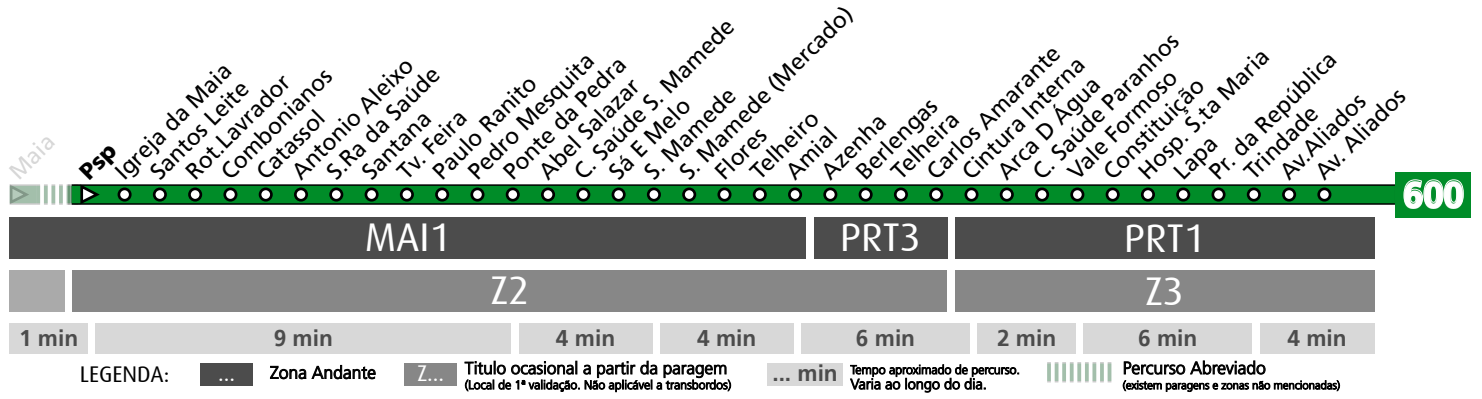

Horário na Paragem PSP

PSP1

DIAS ÚTEIS	NORMAL	6	7	8	9	10	11	12	13	14	15	16	17	18	19	20	21	22	23	24	1	h	
		02	03	03	03	03	03	03	03	03	03	03	03	09	02	01	10	20	10	00	10^a	00^a	minutos
17	13	13	13	13	13	13	13	13	13	13	14	20	13	14	25	45	35	25					
32	23	23	23	23	23	23	23	23	23	23	25	31	24	27	40			55					
47	33	33	33	33	33	33	33	33	33	33	36	41	35	41	55								
43	43	43	43	43	43	43	43	43	43	43	47	51	47	56									
53	53	53	53	53	53	53	53	53	53	53	58												
SÁBADOS	TODO O ANO	6	7	8	9	10	11	12	13	14	15	16	17	18	19	20	21	22	23	24	1	h	
		02	16	16	16	16	16	16	16	16	16	16	16	16	19	03	12	20	10	00	10^a	00^a	minutos
20	36	36	36	36	36	36	36	36	36	36	36	37	41	26	35	45	35	25					
37	56	56	56	56	56	56	56	56	56	56	56	58		49	59			55					
56																							
DOMINGOS E FERIADOS	TODO O ANO	6	7	8	9	10	11	12	13	14	15	16	17	18	19	20	21	22	23	24	1	h	
		02	01	01	01	01	01	01	21	01	01	01	01	01	01	01	05	20	10	00	10^a	00^a	minutos
30	31	31	31	31	31	31	31	41	21	21	21	21	21	21	30	45	35	25					
								56		41	41	41	41	41	41	55			55				

HORÁRIO EM TEMPO REAL

(a) destino AMIAL

Atualizado em: 13/04/2026
Os horários podem variar em função de condições circulação.