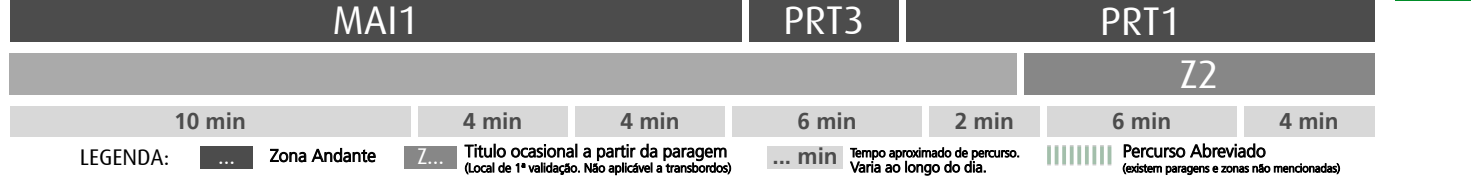

LEGENDA: ... Zona Andante Z... Título ocasional a partir da paragem (Local de 1ª validação. Não aplicável a transbordos) ... min Tempo aproximado de percurso. Varia ao longo do dia. ||||| Percurso Abreviado (existem paragens e zonas não mencionadas)

Horário na Paragem VALE FORMOSO

VFM6

DIAS ÚTEIS	NORMAL	5	6	7	8	9	10	11	12	13	14	15	16	17	18	19	20	21	22	23	24	h	
		50	05	11	07	01	04	01	01	00	00	02	02	06	03	07	06	01	06	21	16		minutos
		18	32	21	11	11	11	10	10	12	12	18	14	17	19	16	31	46					
		23	44	31	18	21	21	20	20	22	22	29	24	29	31	41	56						
		38	54	41	28	31	31	30	30	32	32	40	36	42	46								
		53		51	37	41	41	40	40	42	42	43	52	47	53								
					47	51	51	50	50	52	52	55		58									
					57																		
SÁBADOS	TODO O ANO	5	6	7	8	9	10	11	12	13	14	15	16	17	18	19	20	21	22	23	24	h	
		50	12	18	21	01	03	03	02	02	02	03	03	02	02	06	13	20	06	21	16		minutos
		23	38	41	23	23	23	22	22	23	23	22	21	23	28	35	41	31	46				
		41	58		43	43	43	42	42	43	43	42	41	44	51	58		56					
		58																					
DOMINGOS E FERIADOS	TODO O ANO	5	6	7	8	9	10	11	12	13	14	15	16	17	18	19	20	21	22	23	24	h	
			03	22	24	26	26	26	26	21	06	06	06	06	06	04	04	16	06	21	16		minutos
		19	52	54	56	56	56	56	46	26	26	26	26	24	24	26	41	31	46				
		51								46	46	46	46	44	44	51		56					

HORÁRIO EM TEMPO REAL

Atualizado em: 13/04/2026
Os horários podem variar em função de condições circulação.