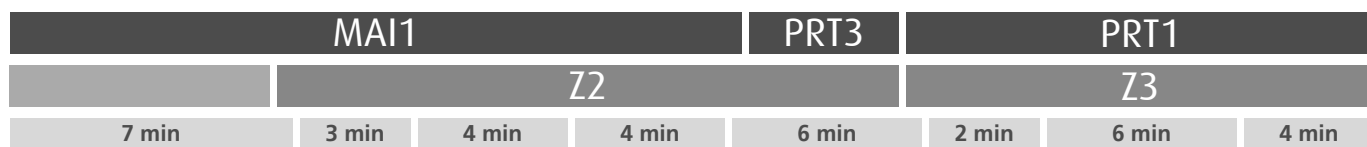

HORÁRIO EM TEMPO REAL

(a) destino AMIAL

Atualizado em: 13/04/2026
Os horários podem variar em função de condições circulação.

Horário na Paragem S.RA DA SAÚDE

SRSD2

DIAS ÚTEIS	NORMAL	6	7	8	9	10	11	12	13	14	15	16	17	18	19	20	21	22	23	24	1	h
		06 21 36 51	08 18 28 38	08 18 28 38	08 18 28 38	08 18 28 38	08 18 28 38	08 18 28 38	08 18 28 38	08 18 28 38	08 18 28 38	08 18 28 38	08 19 28 38	03 25 30 41	08 14 19 25	06 19 30 36	00 14 29 46	24 49 59	14 39	04 29	14 ^a 59	04 ^a
SÁBADOS	TODO O ANO	6	7	8	9	10	11	12	13	14	15	16	17	18	19	20	21	22	23	24	1	h
		06 24 41	00 20 40	01 21 41	01 21 41	01 21 41	01 21 41	01 21 41	01 21 41	01 21 41	01 21 41	01 21 41	01 21 41	01 21 42	03 24 46	08 31 54	16 39 49	03 24 49	14 39	04 29	14 ^a 59	04 ^a
DOMINGOS E FERIADOS	TODO O ANO	6	7	8	9	10	11	12	13	14	15	16	17	18	19	20	21	22	23	24	1	h
		06 34	05 35	06 36	06 36	06 36	06 36	06 36	01 26 46	06 26 46	06 26 46	06 26 46	06 26 46	06 26 46	05 25 45	05 25 45	09 34 59	24 49	14 39	04 29	14 ^a 59	04 ^a

HORÁRIO EM TEMPO REAL

(a) destino AMIAL

Atualizado em: 13/04/2026
Os horários podem variar em função de condições circulação.

600

LEGENDA: ... Zona Andante, Z... Título ocasional a partir da paragem (Local de 1ª validação. Não aplicável a transbordos), ... min Tempo aproximado de percurso. Varia ao longo do dia., ||||| Percurso Abreviado (existem paragens e zonas não mencionadas)