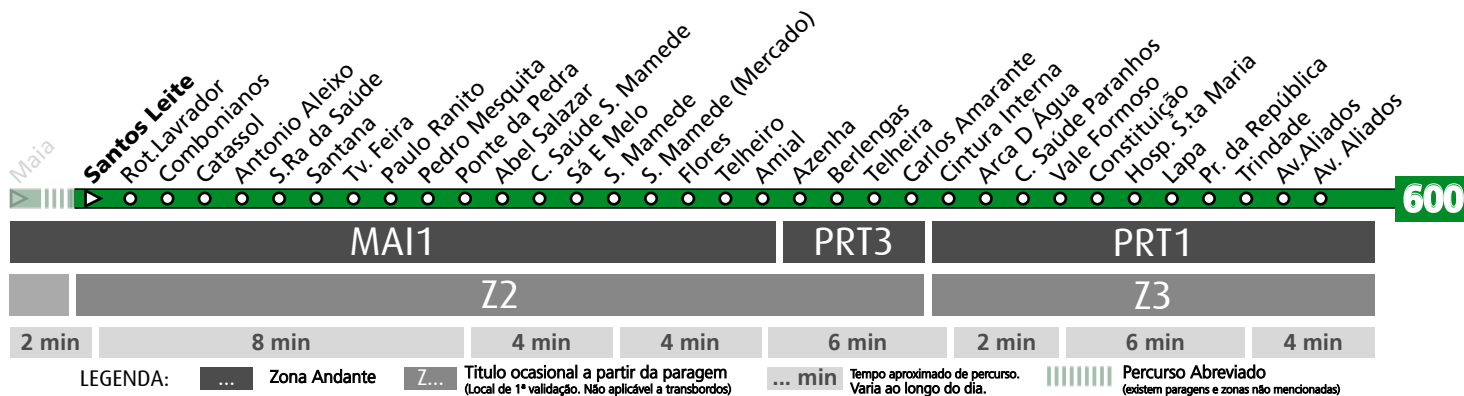

Horário na Paragem SANTOS LEITE

SL1

DIAS ÚTEIS	NORMAL	6	7	8	9	10	11	12	13	14	15	16	17	18	19	20	21	22	23	24	1	h	
		03	04	04	04	04	04	04	04	04	04	04	04	10	03	02	11	21	11	01	11^a	01^a	minutos
18	14	14	14	14	14	14	14	14	14	14	15	21	14	15	26	46	36	26					
33	24	24	24	24	24	24	24	24	24	24	26	32	25	28	41			56					
48	34	34	34	34	34	34	34	34	34	34	37	42	36	42	56								
	44	44	44	44	44	44	44	44	44	44	48	52	48	57									
		54	54	54	54	54	54	54	54	54	59												
SÁBADOS	TODO O ANO	6	7	8	9	10	11	12	13	14	15	16	17	18	19	20	21	22	23	24	1	h	
		03	17	17	17	17	17	17	17	17	17	17	17	20	04	13	00	11	01	11^a	01^a	minutos	
21	37	37	37	37	37	37	37	37	37	37	37	38	42	27	36	21	36	26					
38	57	57	57	57	57	57	57	57	57	57	57	59		50		46		56					
57																							
DOMINGOS E FERIADOS	TODO O ANO	6	7	8	9	10	11	12	13	14	15	16	17	18	19	20	21	22	23	24	1	h	
		03	02	02	02	02	02	02	22	02	02	02	02	02	02	02	06	21	11	01	11^a	01^a	minutos
31	32	32	32	32	32	32	42	22	22	22	22	22	22	22	31	46	36	26					
							57		42	42	42	42	42	42	56			56					

HORÁRIO EM TEMPO REAL

(a) destino AMIAL

Atualizado em: 13/04/2026
Os horários podem variar em função de condições circulação.