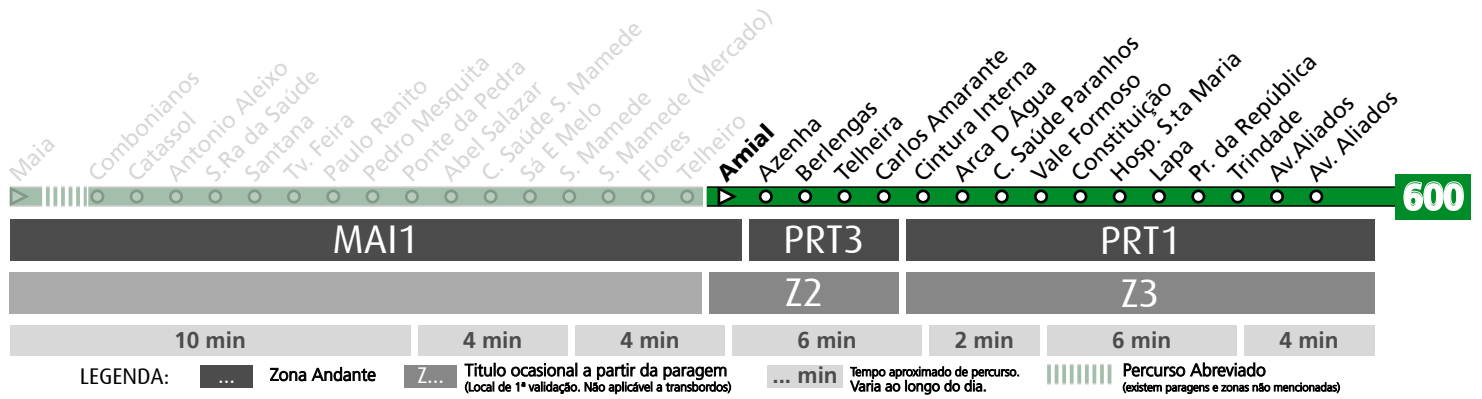

Horário na Paragem AMIAL

AML4

DIAS ÚTEIS	NORMAL	6	7	8	9	10	11	12	13	14	15	16	17	18	19	20	21	22	23	24	h	
		16 31 46 41 53 56	02 21 31 36 46 53	06 16 26 36 46 56	05 15 24 34 44 53	01 11 21 31 41 51	01 11 21 31 41 51	01 11 21 31 41 51	01 11 21 31 41 51	01 11 21 31 41 51	01 11 21 31 41 51	01 11 21 31 41 51	01 11 21 31 41 51	06 17 28 40 51 54	02 12 24 35 46 56	06 19 32 45 58	11 24 39 54	09 34 59	24 49	14 39	09	minutos
SÁBADOS	TODO O ANO	6	7	8	9	10	11	12	13	14	15	16	17	18	19	20	21	22	23	24	h	
		16 34 51	10 30 50	12 32 52	13 33 53	13 33 53	13 33 53	13 33 53	13 33 53	13 33 53	13 33 53	13 33 53	13 33 53	12 32 53	14 35 57	19 42 57	05 27 50	13 34 59	24 49	14 39	09	minutos
DOMINGOS E FERIADOS	TODO O ANO	6	7	8	9	10	11	12	13	14	15	16	17	18	19	20	21	22	23	24	h	
		16 44	15 45	16 46	17 47	17 47	17 47	17 47	12 37 57	17 37 57	17 37 57	17 37 57	17 37 57	17 37 57	17 37 57	17 37 57	19 44	09 34 59	24 49	14 39	09	minutos

HORÁRIO EM TEMPO REAL

Atualizado em: 13/04/2026
Os horários podem variar em função de condições circulação.