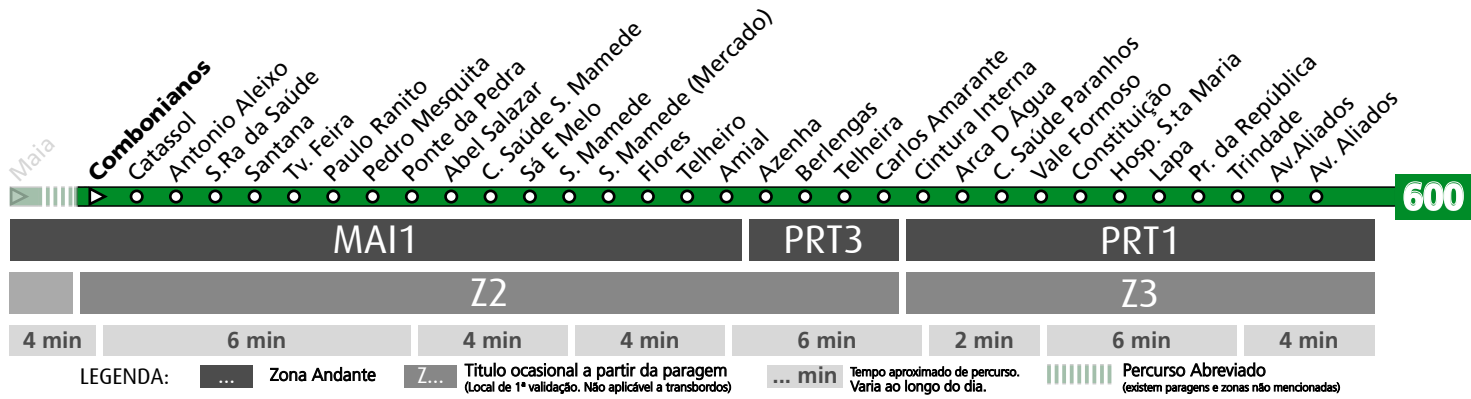

Horário na Paragem COMBONIANOS

CBN2

DIAS ÚTEIS	NORMAL	6	7	8	9	10	11	12	13	14	15	16	17	18	19	20	21	22	23	24	1	h	
		05	06	06	06	06	06	06	06	06	06	06	06	01	06	04	13	23	13	03	12^a	02^a	minutos
20	16	16	16	16	16	16	16	16	16	16	17	12	17	17	28	48	38	28					
35	26	26	26	26	26	26	26	26	26	26	28	23	28	30	43			58					
50	36	36	36	36	36	36	36	36	36	36	39	34	38	44	58								
	46	46	46	46	46	46	46	46	46	46	50	44	50	58									
		56	56	56	56	56	56	56	56	56		54											
SÁBADOS	TODO O ANO	6	7	8	9	10	11	12	13	14	15	16	17	18	19	20	21	22	23	24	1	h	
		05	18	19	19	19	19	19	19	19	19	19	19	01	06	14	01	13	03	12^a	02^a	minutos	
23	38	39	39	39	39	39	39	39	39	39	39	40	22	29	37	23	38	28					
40	59	59	59	59	59	59	59	59	59	59	59		44	52	48		58						
58																							
DOMINGOS E FERIADOS	TODO O ANO	6	7	8	9	10	11	12	13	14	15	16	17	18	19	20	21	22	23	24	1	h	
		05	03	04	04	04	04	04	24	04	04	04	04	03	03	08	23	13	03	12^a	02^a	minutos	
33	33	34	34	34	34	34	44	24	24	24	24	23	23	33	48	38	28						
						59	44	44	44	44	43	43	58				58						

HORÁRIO EM TEMPO REAL

(a) destino AMIAL

Atualizado em: 13/04/2026
Os horários podem variar em função de condições circulação.