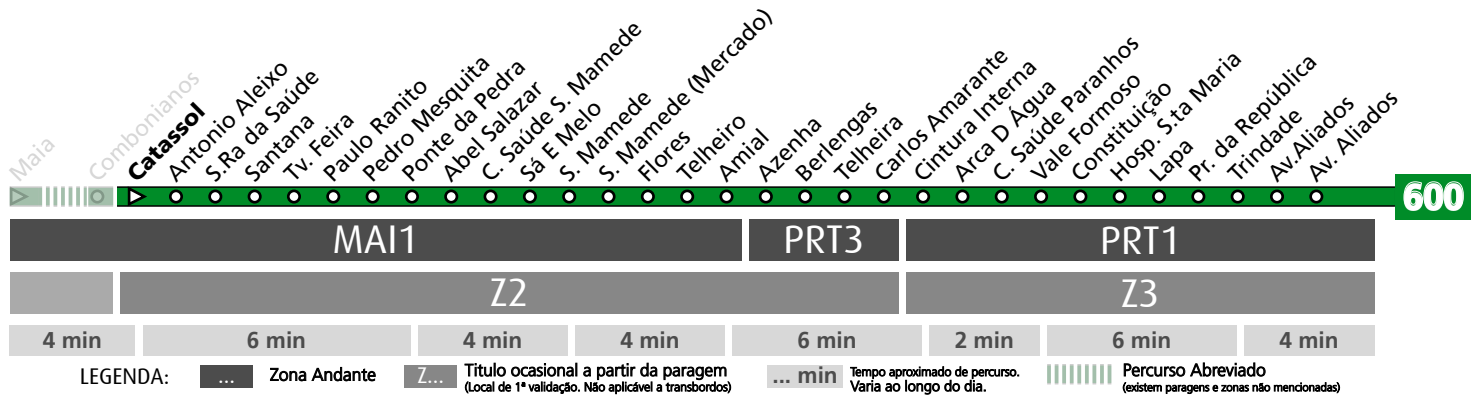

Horário na Paragem CATASSOL

CTSS2

DIAS ÚTEIS	NORMAL	6	7	8	9	10	11	12	13	14	15	16	17	18	19	20	21	22	23	24	1	h	
		05	06	07	07	07	07	07	07	07	07	07	07	02	06	04	13	23	13	03	13^a	03^a	minutos
20	16	17	17	17	17	17	17	17	17	17	17	18	13	17	17	28	48	38	28				
35	26	27	27	27	27	27	27	27	27	27	27	29	24	28	30	43			58				
50	36	37	37	37	37	37	37	37	37	37	37	40	35	39	44	58							
	47	47	47	47	47	47	47	47	47	47	47	51	45	51	59								
	57	57	57	57	57	57	57	57	57	57	57		55										
SÁBADOS	TODO O ANO	6	7	8	9	10	11	12	13	14	15	16	17	18	19	20	21	22	23	24	1	h	
		05	19	19	19	19	19	19	19	19	19	19	19	01	06	15	02	13	03	13^a	03^a	minutos	
	23	39	39	39	39	39	39	39	39	39	39	40	22	29	38	23	38	28					
	40	59	59	59	59	59	59	59	59	59	59		44	52	48		58						
	59																						
DOMINGOS E FERIADOS	TODO O ANO	6	7	8	9	10	11	12	13	14	15	16	17	18	19	20	21	22	23	24	1	h	
		05	04	04	04	04	04	04	24	04	04	04	04	04	04	04	08	23	13	03	13^a	03^a	minutos
	33	34	34	34	34	34	34	44	24	24	24	24	24	24	24	33	48	38	28				
							59	44	44	44	44	44	44	44	44	58		58					

HORÁRIO EM TEMPO REAL

(a) destino AMIAL

Atualizado em: 13/04/2026
Os horários podem variar em função de condições circulação.