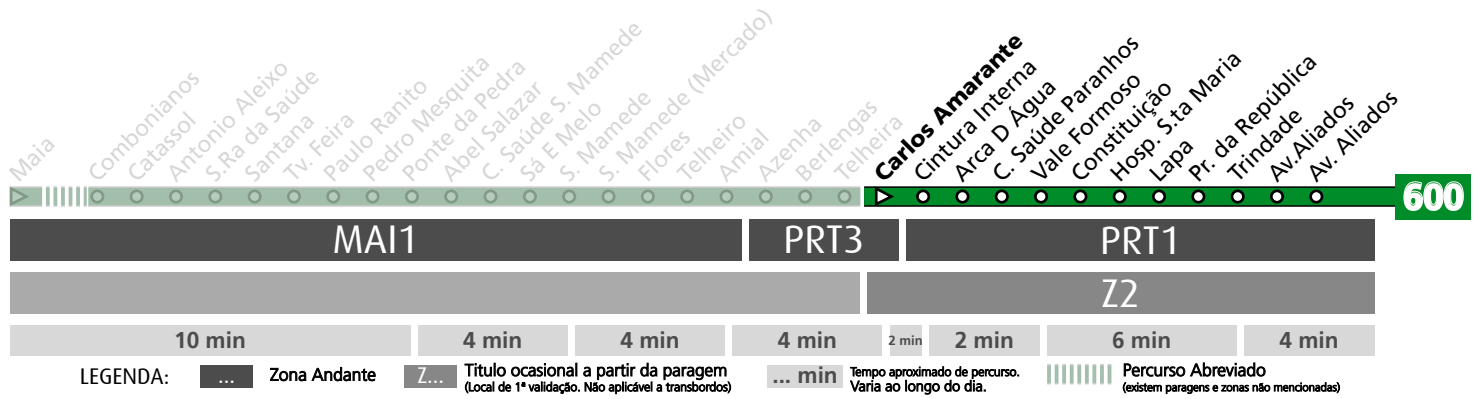

Horário na Paragem CARLOS AMARANTE

CAM3

DIAS ÚTEIS	NORMAL	6	7	8	9	10	11	12	13	14	15	16	17	18	19	20	21	22	23	24	h	
		20 35 50	07 28 40	02 16 26	06 14 24	00 07 17	07 17 27	06 16 26	06 16 26	08 18 28	08 18 28	08 18 28	02 14 25	10 20 32	03 13 25	02 15 28	13 38	03 28	18 43	13	minutes	
SÁBADOS	TODO O ANO	6	7	8	9	10	11	12	13	14	15	16	17	18	19	20	21	22	23	24	h	
		20 38 55	14 34 54	17 37 57	19 39 59	19 39 59	19 39 58	18 38 58	18 38 58	19 39 59	19 39 59	18 38 58	17 37 58	19 40	02 24 47	09 31 54	17 38	03 28	18 43	13	minutes	
DOMINGOS E FERIADOS	TODO O ANO	6	7	8	9	10	11	12	13	14	15	16	17	18	19	20	21	22	23	24	h	
		16 48	19 49	20 50	22 52	22 52	22 52	22 52	17 42	02 22	02 22	02 22	02 22	02 21	02 21	01 23	01 38	13 28	03 28	18 43	13	minutes

HORÁRIO EM TEMPO REAL

Atualizado em: 13/04/2026
Os horários podem variar em função de condições circulação.