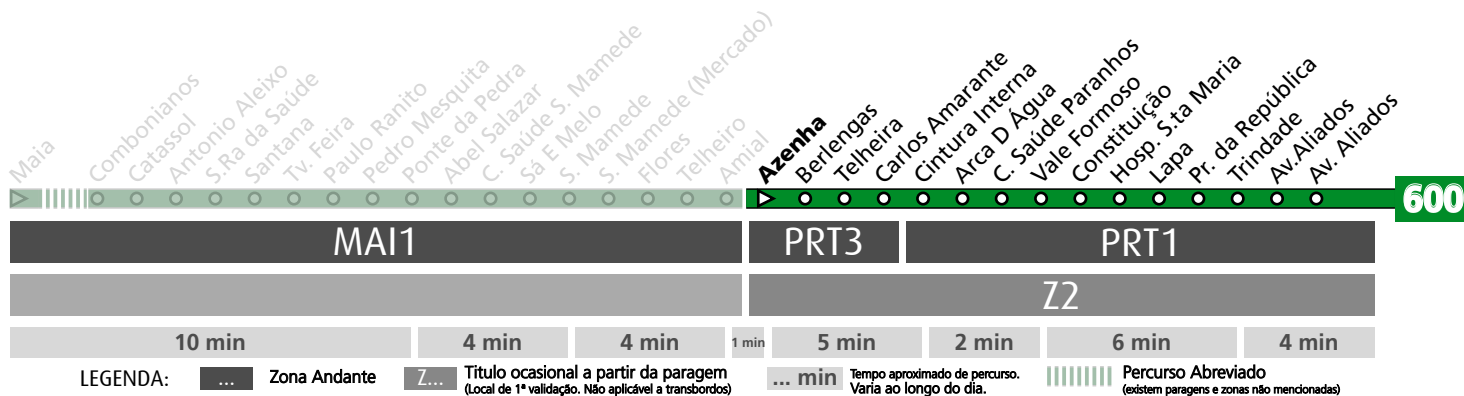

HORÁRIO EM TEMPO REAL

(a) destino AMIAL

Atualizado em: 13/04/2026
Os horários podem variar em função de condições circulação.

Horário na Paragem AZENHA

AZ

DIAS ÚTEIS	NORMAL	6	7	8	9	10	11	12	13	14	15	16	17	18	19	20	21	22	23	24	h
		17 32 47 43 55 58	03 23 33 38 48	08 18 28 38 48	07 17 26 36 46	02 12 22 32 42	02 12 22 32 42	02 12 22 32 42	02 12 22 32 42	02 12 22 32 42	03 13 23 33 43	03 13 23 33 43	03 13 23 34 45	08 19 30 42 53	04 14 26 37 48	08 20 33 46 59	12 25 40 55	10 35 50	00 25 50	15 40	10
SÁBADOS	TODO O ANO	6	7	8	9	10	11	12	13	14	15	16	17	18	19	20	21	22	23	24	h
		17 35 52	11 31 51	13 33 53	14 34 54	14 34 54	14 34 54	14 34 54	14 34 54	14 34 54	14 34 54	14 34 54	14 34 54	13 33 54	15 36 58	20 43 51	06 28 51	14 35 50	00 25 50	15 40	10
DOMINGOS E FERIADOS	TODO O ANO	6	7	8	9	10	11	12	13	14	15	16	17	18	19	20	21	22	23	24	h
		16 45	16 46	17 47	18 48	18 48	18 48	18 48	18 38 58	13 38 58	18 38 58	18 38 58	18 38 58	18 38 58	18 38 58	18 38 58	20 45	10 35	00 25 50	15 40	10