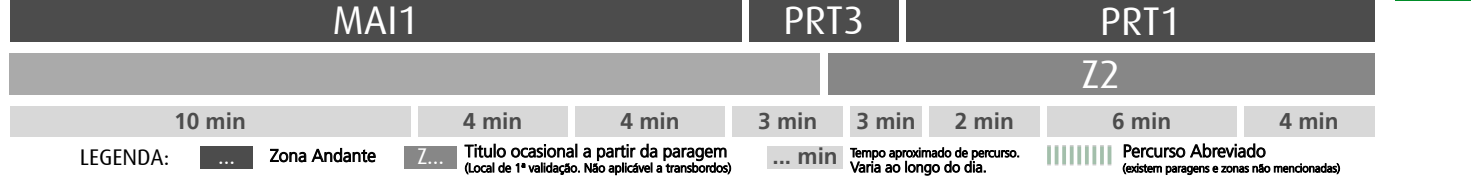

LEGENDA: ... Zona Andante Z... Título ocasional a partir da paragem (Local de 1ª validação. Não aplicável a transbordos) ... min Tempo aproximado de percurso. Varia ao longo do dia. ||||| Percurso Abreviado (existem paragens e zonas não mencionadas)

Horário na Paragem TELHEIRA

TLHR2

DIAS ÚTEIS	NORMAL	6	7	8	9	10	11	12	13	14	15	16	17	18	19	20	21	22	23	24	h	
		19 34 49	06 26 38	00 14 24	04 12 22	06 16 26	06 16 26	05 15 25	05 15 25	06 16 26	06 16 26	06 16 26	06 16 26	00 12 23	08 18 30	01 11 24	01 14 27	12 37	02 27	17 42	12	minutos
SÁBADOS	TODO O ANO	6	7	8	9	10	11	12	13	14	15	16	17	18	19	20	21	22	23	24	h	
		19 37 54	13 33 53	16 36 56	18 38 58	18 38 58	18 38 57	17 37 57	17 37 57	18 38 58	18 38 58	17 37 57	16 36 57	16 36 57	18 39	01 23 46	08 30 53	16 37	02 27 52	17 42	12	minutos
DOMINGOS E FERIADOS	TODO O ANO	6	7	8	9	10	11	12	13	14	15	16	17	18	19	20	21	22	23	24	h	
		16 47	18 48	19 49	21 51	21 51	21 51	21 51	16 41	01 21 41	01 21 41	01 21 41	01 21 41	01 20 40	00 20 40	00 22 47	12 37	02 27 52	17 42	12	minutos	

HORÁRIO EM TEMPO REAL

Atualizado em: 13/04/2026
Os horários podem variar em função de condições circulação.