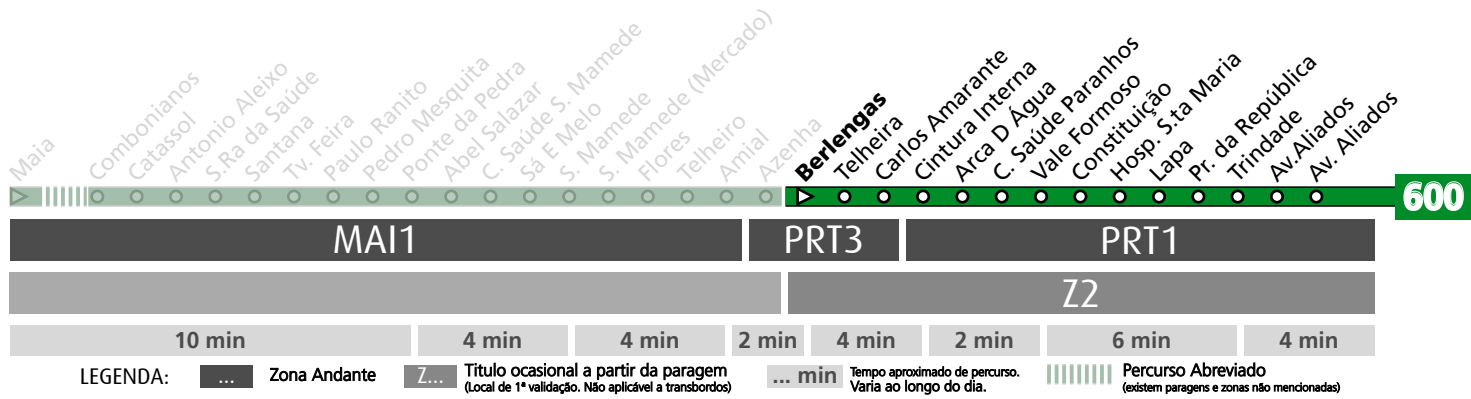

HORÁRIO EM TEMPO REAL

(a) destino AMIAL

Atualizado em: 13/04/2026
Os horários podem variar em função de condições circulação.

Horário na Paragem AZENHA

AZ

DIAS ÚTEIS	NORMAL	6	7	8	9	10	11	12	13	14	15	16	17	18	19	20	21	22	23	24	h
		17 32 47 43 55 58	03 23 33 38 48	08 18 28 38 48	07 17 26 36 46	02 12 22 32 42	02 12 22 32 42	02 12 22 32 42	02 12 22 32 42	02 12 22 32 42	03 13 23 33 43	03 13 23 33 43	03 13 23 34 45	08 19 30 42 53	04 14 26 37 48	08 20 33 46 59	12 25 40 55	10 35 50	00 25 50	15 40	10
SÁBADOS	TODO O ANO	6	7	8	9	10	11	12	13	14	15	16	17	18	19	20	21	22	23	24	h
		17 35 52	11 31 51	13 33 53	14 34 54	14 34 54	14 34 54	14 34 54	14 34 54	14 34 54	14 34 54	14 34 54	14 34 54	13 33 54	15 36 58	20 43 51	06 28 51	14 35 50	00 25 50	15 40	10
DOMINGOS E FERIADOS	TODO O ANO	6	7	8	9	10	11	12	13	14	15	16	17	18	19	20	21	22	23	24	h
		16 45	16 46	17 47	18 48	18 48	18 48	18 48	18 38 58	13 38 58	18 38 58	18 38 58	18 38 58	18 38 58	18 38 58	18 38 58	20 45	10 35	00 25 50	15 40	10

HORÁRIO EM TEMPO REAL

Atualizado em: 13/04/2026
Os horários podem variar em função de condições circulação.

Horário na Paragem BERLENGAS

BLG2

DIAS ÚTEIS	NORMAL	6	7	8	9	10	11	12	13	14	15	16	17	18	19	20	21	22	23	24	h
		18 33 48	04 24 35	11 21 31	01 09 19	04 14 24	04 14 24	03 13 23	03 13 23	04 14 24	04 14 24	04 14 24	04 14 24	10 21 32	06 16 28	09 22 35	00 13 26	11 36	01 26	16 41	11
SÁBADOS	TODO O ANO	6	7	8	9	10	11	12	13	14	15	16	17	18	19	20	21	22	23	24	h
		18 36 53	12 32 52	14 34 54	16 36 56	16 36 56	16 36 55	15 35 55	15 35 55	16 36 56	16 36 56	15 35 55	14 34 55	16 37 59	21 44 59	07 29 52	15 36	01 26	16 41	11	minutos
DOMINGOS E FERIADOS	TODO O ANO	6	7	8	9	10	11	12	13	14	15	16	17	18	19	20	21	22	23	24	h
		16 46	17 47	18 48	19 49	19 49	19 49	19 49	14 39	19 39	19 39	19 39	19 39	19 39	19 39	19 39	21 46	11 36	01 26	16 41	11