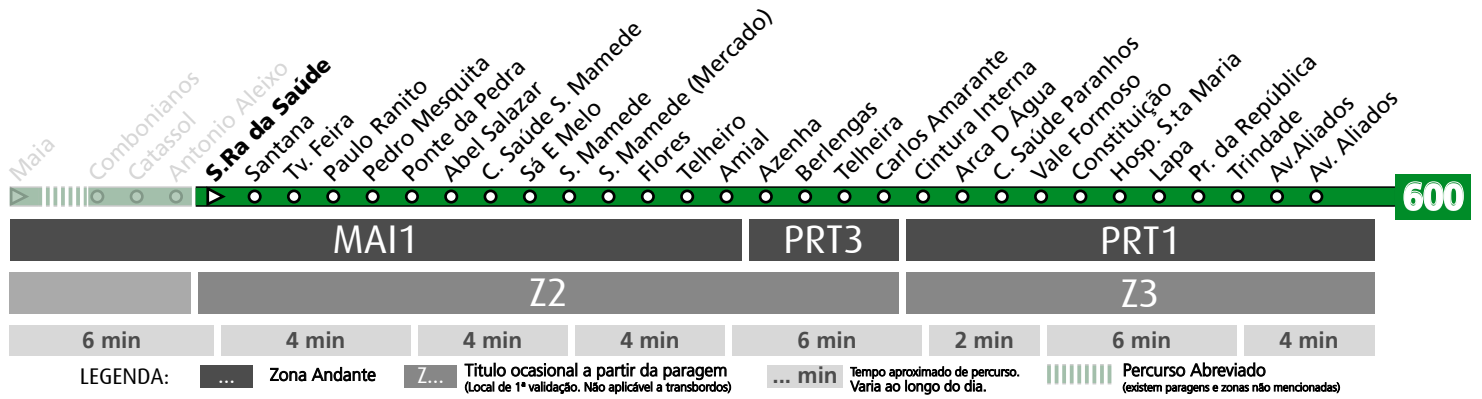

HORÁRIO EM TEMPO REAL

(a) destino AMIAL

Atualizado em: 13/04/2026
Os horários podem variar em função de condições circulação.

Horário na Paragem S.RA DA SAÚDE

SRSD2

DIAS ÚTEIS	NORMAL	6	7	8	9	10	11	12	13	14	15	16	17	18	19	20	21	22	23	24	1	h
		06 21 36 51	08 18 28 38	08 18 28 38	08 18 28 38	08 18 28 38	08 18 28 38	08 18 28 38	08 18 28 38	08 18 28 38	08 18 28 38	08 18 28 38	08 19 28 38	03 25 30 41	08 14 19 25	06 19 30 36	00 14 29 46	24 49 59	14 39	04 29	14 ^a 59	04 ^a
SÁBADOS	TODO O ANO	6	7	8	9	10	11	12	13	14	15	16	17	18	19	20	21	22	23	24	1	h
		06 24 41	00 20 40	01 21 41	01 21 41	01 21 41	01 21 41	01 21 41	01 21 41	01 21 41	01 21 41	01 21 41	01 21 41	01 21 42	03 24 46	08 31 54	16 39 49	03 24 49	14 39	04 29	14 ^a 59	04 ^a
DOMINGOS E FERIADOS	TODO O ANO	6	7	8	9	10	11	12	13	14	15	16	17	18	19	20	21	22	23	24	1	h
		06 34	05 35	06 36	06 36	06 36	06 36	06 36	01 26 46	06 26 46	06 26 46	06 26 46	06 26 46	06 26 46	05 25 45	05 25 45	09 34 59	24 49	14 39	04 29	14 ^a 59	04 ^a