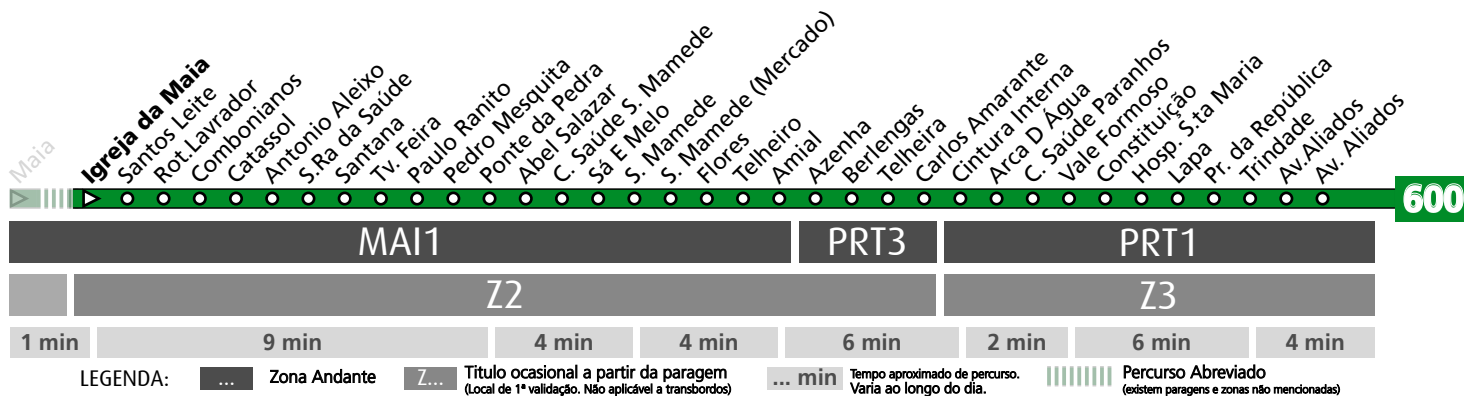

Horário na Paragem IGREJA DA MAIA

IMAI2

DIAS ÚTEIS	NORMAL	6	7	8	9	10	11	12	13	14	15	16	17	18	19	20	21	22	23	24	1	h	
		03	03	03	03	03	03	03	03	03	03	03	03	09	03	01	11	21	11	01	11^a	01^a	minutos
18	13	13	13	13	13	13	13	13	13	13	13	14	20	14	14	26	46	36	26				
33	23	23	23	23	23	23	23	23	23	23	23	25	31	25	27	41			56				
48	33	33	33	33	33	33	33	33	33	33	33	36	41	35	41	56							
	43	43	43	43	43	43	43	43	43	43	43	47	51	47	56								
	53	53	53	53	53	53	53	53	53	53	53	58											
SÁBADOS	TODO O ANO	6	7	8	9	10	11	12	13	14	15	16	17	18	19	20	21	22	23	24	1	h	
		03	16	16	16	16	16	16	16	16	16	16	16	16	19	03	12	21	11	01	11^a	01^a	minutos
21	36	36	36	36	36	36	36	36	36	36	36	37	41	26	35	46	36	26					
38	56	56	56	56	56	56	56	56	56	56	56	58		49	59			56					
56																							
DOMINGOS E FERIADOS	TODO O ANO	6	7	8	9	10	11	12	13	14	15	16	17	18	19	20	21	22	23	24	1	h	
		03	01	01	01	01	01	01	21	01	01	01	01	01	01	01	06	21	11	01	11^a	01^a	minutos
31	31	31	31	31	31	31	31	41	21	21	21	21	21	21	21	31	46	36	26				
								56		41	41	41	41	41	41	56			56				

HORÁRIO EM TEMPO REAL

(a) destino AMIAL

Atualizado em: 13/04/2026
Os horários podem variar em função de condições circulação.