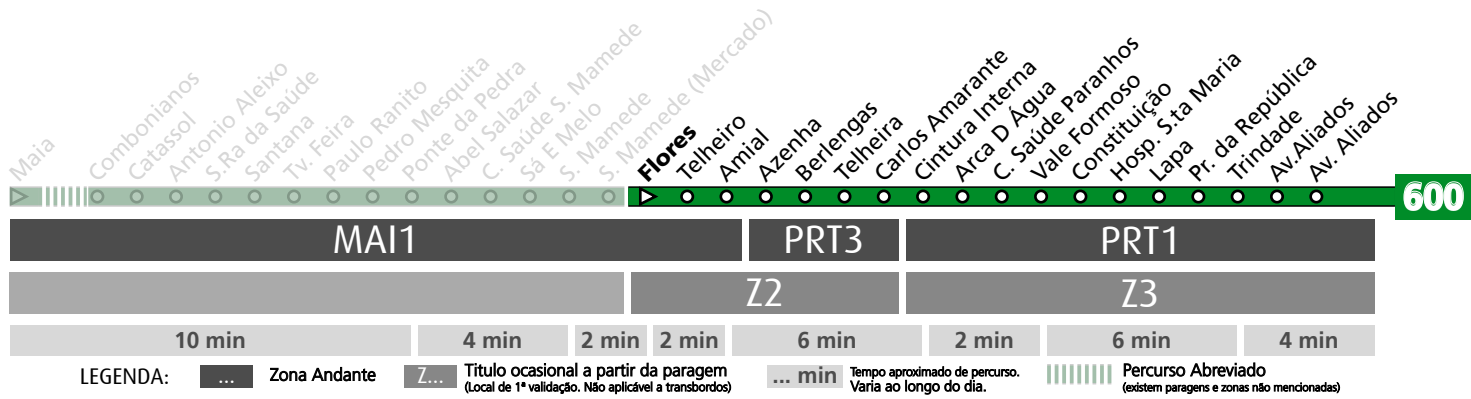

HORÁRIO EM TEMPO REAL

(a) destino AMIAL

Atualizado em: 13/04/2026
Os horários podem variar em função de condições circulação.

Horário na Paragem CATASSOL

CTSS2

DIAS ÚTEIS	NORMAL	6	7	8	9	10	11	12	13	14	15	16	17	18	19	20	21	22	23	24	1	h
		05	06	07	07	07	07	07	07	07	07	07	07	02	06	04	13	23	13	03	13 ^a	03 ^a
20	16	17	17	17	17	17	17	17	17	17	17	18	13	17	17	28	48	38	28			
35	26	27	27	27	27	27	27	27	27	27	27	29	24	28	30	43			58			
50	36	37	37	37	37	37	37	37	37	37	37	40	35	39	44	58						
	47	47	47	47	47	47	47	47	47	47	47	51	45	51	59							
	57	57	57	57	57	57	57	57	57	57	57		55									
SÁBADOS	TODO O ANO	6	7	8	9	10	11	12	13	14	15	16	17	18	19	20	21	22	23	24	1	h
		05	19	19	19	19	19	19	19	19	19	19	19	01	06	15	02	13	03	13 ^a	03 ^a	minutos
	23	39	39	39	39	39	39	39	39	39	39	40	22	29	38	23	38	28				
	40	59	59	59	59	59	59	59	59	59	59		44	52	48		58					
	59																					
DOMINGOS E FERIADOS	TODO O ANO	6	7	8	9	10	11	12	13	14	15	16	17	18	19	20	21	22	23	24	1	h
		05	04	04	04	04	04	04	24	04	04	04	04	04	04	04	08	23	13	03	13 ^a	03 ^a
	33	34	34	34	34	34	34	44	24	24	24	24	24	24	24	33	48	38	28			
							59	44	44	44	44	44	44	44	44	58		58				

HORÁRIO EM TEMPO REAL

(a) destino AMIAL

Atualizado em: 13/04/2026
Os horários podem variar em função de condições circulação.

Horário na Paragem FLORES

FLOS2

	NORMAL	6	7	8	9	10	11	12	13	14	15	16	17	18	19	20	21	22	23	24	1	h
		DIAS ÚTEIS	14 29 44	00 19 29	03 13 23	02 12 21	09 19 29	09 19 29	09 19 29	09 19 29	09 19 29	09 19 29	09 19 29	04 15 26	09 21 32	04 17 30	09 22 37	04 22 37	07 32 57	22 47	12 37	07 21 ^a
SÁBADOS	TODO O ANO	14 32 49	08 28 48	10 30 50	11 31 51	11 31 51	11 31 51	11 31 51	11 31 51	11 31 51	11 31 51	11 31 51	10 30 51	12 33 55	17 40	03 25 48	11 32 57	22 47	12 37	07 21 ^a	11 ^a	minutos
DOMINGOS E FERIADOS	TODO O ANO	14 42	13 43	14 44	15 45	15 45	15 45	15 45	10 35 55	15 35 55	15 35 55	15 35 55	15 35 55	15 35 55	15 35 55	17 42	07 32	22 47	12 37	07 21 ^a	11 ^a	minutos