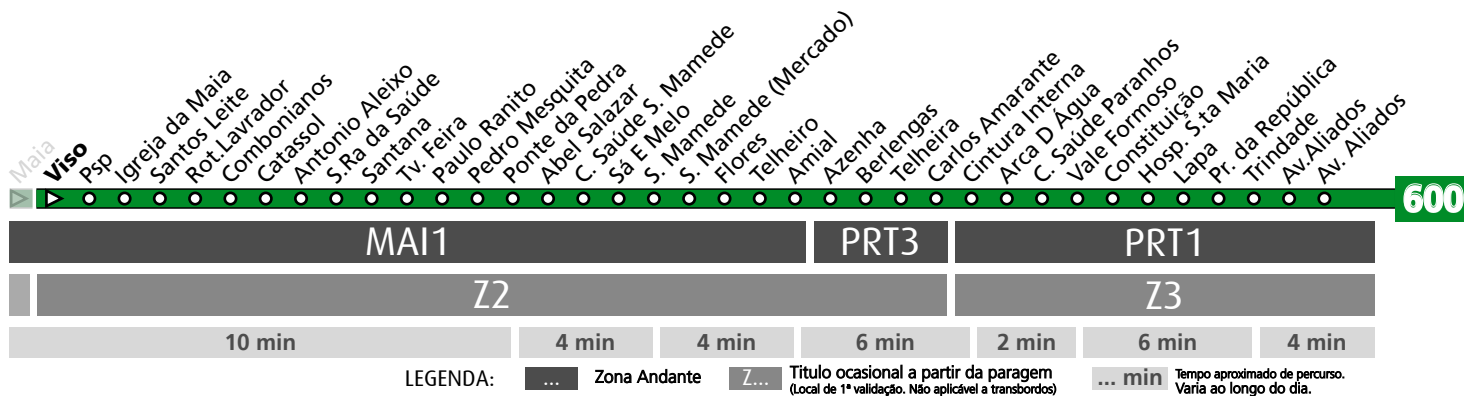

Horário na Paragem VISO

VIS

DIAS ÚTEIS	NORMAL	6	7	8	9	10	11	12	13	14	15	16	17	18	19	20	21	22	23	24	1	h	
		02	02	02	02	02	02	02	02	02	02	02	02	08	01	00	10	20	10	00	10^a	00^a	minutos
17	12	12	12	12	12	12	12	12	12	12	13	19	12	13	25	45	35	25					
32	22	22	22	22	22	22	22	22	22	22	24	30	23	26	40			55					
47	32	32	32	32	32	32	32	32	32	32	35	40	34	40	55								
	42	42	42	42	42	42	42	42	42	42	46	50	46	55									
	52	52	52	52	52	52	52	52	52	52	57												
SÁBADOS	TODO O ANO	6	7	8	9	10	11	12	13	14	15	16	17	18	19	20	21	22	23	24	1	h	
		02	15	15	15	15	15	15	15	15	15	15	15	18	02	11	20	10	00	10^a	00^a	minutos	
20	35	35	35	35	35	35	35	35	35	35	35	36	40	25	34	45	35	25					
37	55	55	55	55	55	55	55	55	55	55	55	57		48	58			55					
55																							
DOMINGOS E FERIADOS	TODO O ANO	6	7	8	9	10	11	12	13	14	15	16	17	18	19	20	21	22	23	24	1	h	
		02	00	00	00	00	00	00	20	00	00	00	00	00	00	05	20	10	00	10^a	00^a	minutos	
30	30	30	30	30	30	30	30	40	20	20	20	20	20	20	30	45	35	25					
							55		40	40	40	40	40	40	55			55					

HORÁRIO EM TEMPO REAL

(a) destino AMIAL

Atualizado em: 13/04/2026
Os horários podem variar em função de condições de circulação.