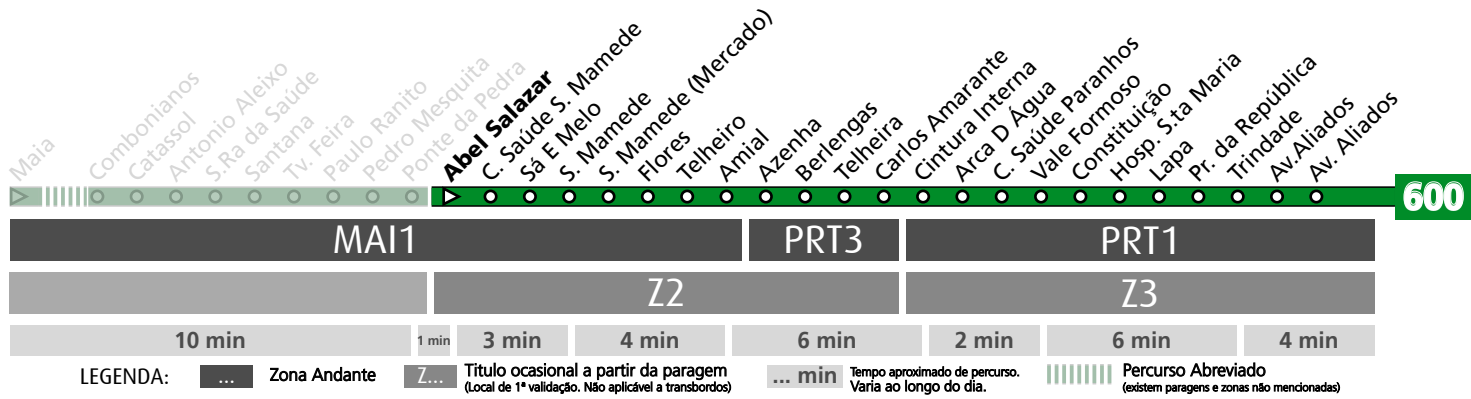

Horário na Paragem ABEL SALAZAR

AS22

DIAS ÚTEIS	NORMAL	6	7	8	9	10	11	12	13	14	15	16	17	18	19	20	21	22	23	24	1	h	
		11	13	05	05	04	04	04	04	04	04	04	04	09	03	11	05	04	19	09	04	07^a	minutos
26	23	15	15	14	14	14	14	14	14	14	14	20	15	24	19	29	44	34	17^a				
41	33	25	25	24	24	24	24	24	24	24	25	31	26	37	34	54							
56	44	35	35	34	34	34	34	34	34	34	36	42	37	51	49								
		55	45	44	44	44	44	44	44	44	44	47	53	47									
			55	54	54	54	54	54	54	54	54	58		58									
SÁBADOS	TODO O ANO	6	7	8	9	10	11	12	13	14	15	16	17	18	19	20	21	22	23	24	1	h	
		11	05	06	06	06	06	06	06	06	06	06	06	08	13	21	08	19	09	04	07^a	minutos	
29	25	26	26	26	26	26	26	26	26	26	26	29	36	44	29	44	34	17^a					
46	45	46	46	46	46	46	46	46	46	46	46	47	51	59		54							
DOMINGOS E FERIADOS	TODO O ANO	6	7	8	9	10	11	12	13	14	15	16	17	18	19	20	21	22	23	24	1	h	
		11	10	11	11	11	11	11	06	11	11	11	11	10	10	14	04	19	09	04	07^a	minutos	
39	40	41	41	41	41	41	31	31	31	31	31	30	30	39	29	44	34	17^a					
							51	51	51	51	51	50	50		54								

HORÁRIO EM TEMPO REAL

(a) destino AMIAL

Atualizado em: 13/04/2026
Os horários podem variar em função de condições circulação.