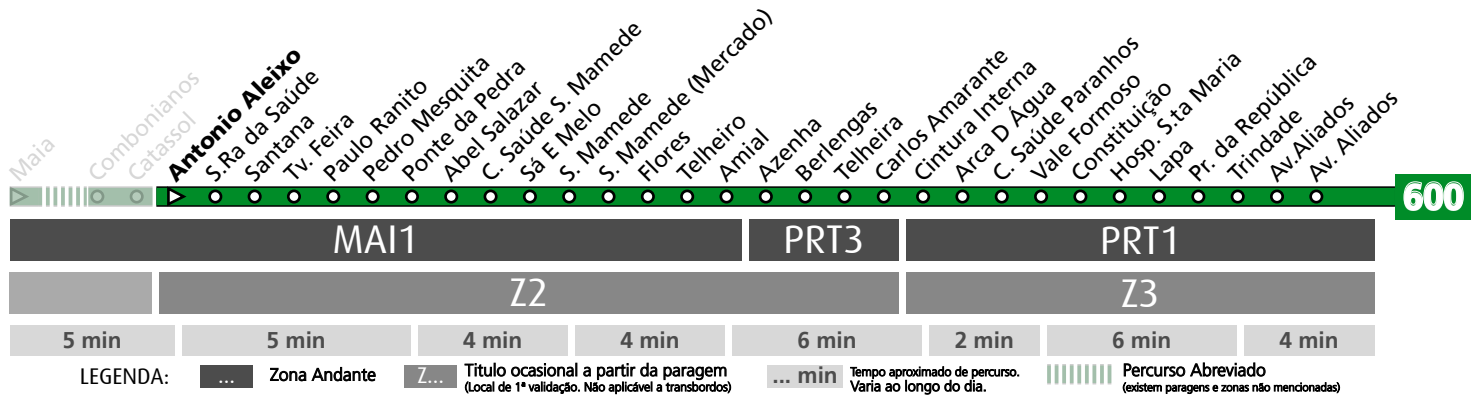

Horário na Paragem ANTONIO ALEIXO

AAX2

DIAS ÚTEIS	NORMAL	6	7	8	9	10	11	12	13	14	15	16	17	18	19	20	21	22	23	24	1	h	
		06	07	08	08	08	08	08	08	08	08	08	08	03	07	05	14	24	14	04	13^a	03^a	minutos
21	17	18	18	18	18	18	18	18	18	18	19	14	18	18	29	49	39	29					
36	27	28	28	28	28	28	28	28	28	28	30	25	29	31	44			59					
51	37	38	38	38	38	38	38	38	38	38	41	36	40	45	59								
	48	48	48	48	48	48	48	48	48	48	52	46	52	59									
	58	58	58	58	58	58	58	58	58	58		56											
SÁBADOS	TODO O ANO	6	7	8	9	10	11	12	13	14	15	16	17	18	19	20	21	22	23	24	1	h	
		06	19	00	00	00	00	00	00	00	00	00	00	02	07	15	02	14	04	13^a	03^a	minutos	
24	39	20	20	20	20	20	20	20	20	20	20	20	23	30	38	24	39	29					
41		40	40	40	40	40	40	40	40	40	40	41	45	53		49		59					
59																							
DOMINGOS E FERIADOS	TODO O ANO	6	7	8	9	10	11	12	13	14	15	16	17	18	19	20	21	22	23	24	1	h	
		06	04	05	05	05	05	05	00	05	05	05	05	04	04	09	24	14	04	13^a	03^a	minutos	
34	34	35	35	35	35	35	25	25	25	25	25	25	24	24	34	49	39	29					
							45	45	45	45	45	45	44	44	59			59					

HORÁRIO EM TEMPO REAL

(a) destino AMIAL

Atualizado em: 13/04/2026
Os horários podem variar em função de condições circulação.