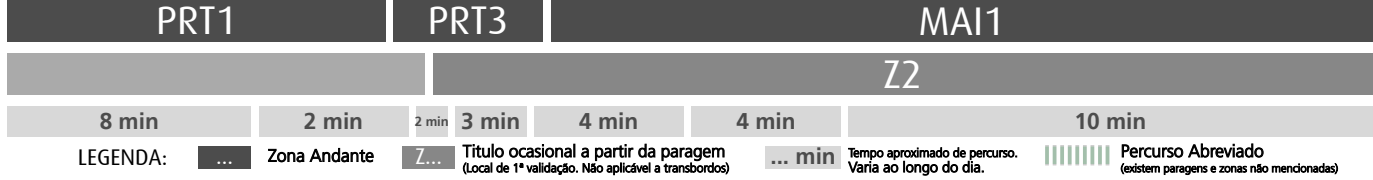

LEGENDA: ... Zona Andante Z... Título ocasional a partir da paragem (Local de 1ª validação. Não aplicável a transbordos) ... min Tempo aproximado de percurso. Varia ao longo do dia. ||||| Percurso Abreviado (existem paragens e zonas não mencionadas)

Horário na Paragem TELHEIRA

TLHR1

DIAS ÚTEIS	NORMAL	5	6	7	8	9	10	11	12	13	14	15	16	17	18	19	20	21	22	23	24	h	
		44	10	11	09	03	04	04	04	04	04	04	04	05	08	00	00	01	16	06	21	11	minutos
59	25	22	20	13	14	14	14	14	14	14	14	15	18	11	07	13	41	31	46	41			
40	33	31	23	24	24	24	24	24	24	24	24	25	29	21	16	28		56					
55	44	42	34	34	34	34	34	34	34	34	34	35	39	31	31	43							
		55	52	44	44	44	44	44	44	44	44	44	46	49	41	46	56						
					54	54	54	54	54	54	54	54	56		50								
SÁBADOS	TODO O ANO	5	6	7	8	9	10	11	12	13	14	15	16	17	18	19	20	21	22	23	24	h	
		43	10	13	13	14	15	15	15	15	15	15	15	15	15	15	16	03	16	06	21	11	minutos
32	33	33	34	35	35	35	35	35	35	35	35	35	35	35	38	28	41	31	46	41			
52	53	53	54	55	55	55	55	55	55	55	55	55	55	55		53		56					
DOMINGOS E FERIADOS	TODO O ANO	5	6	7	8	9	10	11	12	13	14	15	16	17	18	19	20	21	22	23	24	h	
		53	25	25	25	25	27	28	28	13	13	14	14	14	14	14	02	16	06	21	11	minutos	
54	55	55	55	55	57	58	54	33	33	34	34	34	34	34	37	27	41	31	46	41			
								53	53	54	54	54	54		53		56						

HORÁRIO EM TEMPO REAL

Atualizado em: 13/04/2026
Os horários podem variar em função de condições circulação.