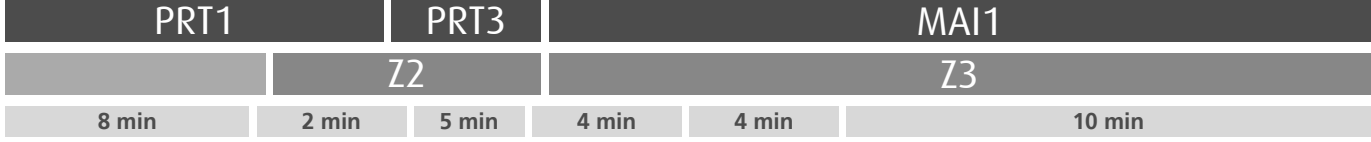

LEGENDA: ... Zona Andante | Z... Título ocasional a partir da paragem (Local de 1ª validação. Não aplicável a transbordos) | ... min Tempo aproximado de percurso. Varia ao longo do dia. ||||| Percurso Abreviado (existem paragens e zonas não mencionadas)

Horário na Paragem C. SAÚDE PARANHOS

CSP1

DIAS ÚTEIS	NORMAL	6	7	8	9	10	11	12	13	14	15	16	17	18	19	20	21	22	23	24	h	
		07 22 37 52	07 18 29 40	04 15 26 37	09 19 30 40	00 10 20 30	00 10 20 30	00 10 20 30	00 10 20 30	00 10 20 30	00 10 20 30	01 11 21 31	03 13 24 34	06 16 26 36	03 12 22 32	09 24 39 53	13 38	03 28	18 43	08 38	minutos	
SÁBADOS	TODO O ANO	6	7	8	9	10	11	12	13	14	15	16	17	18	19	20	21	22	23	24	h	
		07 29 49	10 30 50	10 30 50	10 30 50	11 31 51	11 31 51	11 31 51	11 31 51	11 31 51	11 31 51	11 31 51	11 31 51	11 31 51	11 31 51	12 34 59	24 49	13 38	03 28	18 43	08 38	minutos
DOMINGOS E FERIADOS	TODO O ANO	6	7	8	9	10	11	12	13	14	15	16	17	18	19	20	21	22	23	24	h	
		22 51	22 52	22 52	22 52	23 53	24 54	24 50	09 29	09 29	10 30	10 30	10 30	10 30	10 30	10 33	23 49	13 38	03 28	18 43	08 38	minutos

HORÁRIO EM TEMPO REAL

Atualizado em: 13/04/2026
Os horários podem variar em função de condições circulação.