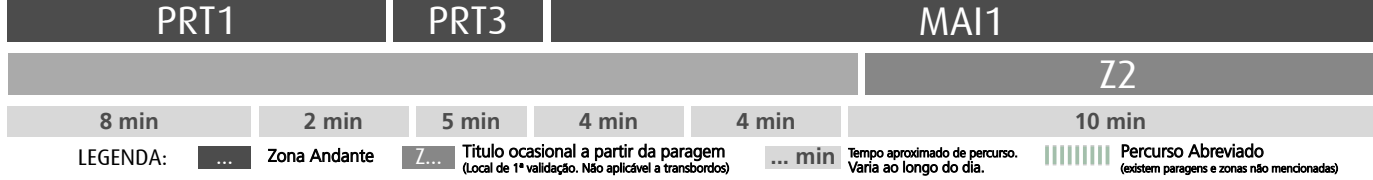

LEGENDA: ... Zona Andante | Z... Título ocasional a partir da paragem (Local de 1ª validação. Não aplicável a transbordos) | ... min Tempo aproximado de percurso. Varia ao longo do dia. ||||| Percurso Abreviado (existem paragens e zonas não mencionadas)

Horário na Paragem PEDRO MESQUITA

PMQ1

DIAS ÚTEIS	NORMAL	5	6	7	8	9	10	11	12	13	14	15	16	17	18	19	20	21	22	23	24	h	
		52	07	05	09	06	07	07	07	07	07	07	07	08	01	06	04	00	06	16	06	21	minutos
18	22	24	16	17	17	17	17	17	17	17	19	12	17	14	13	26	41	31	51				
33	33	35	26	27	27	27	27	27	27	27	29	24	27	21	23	51		56					
48	44	46	36	37	37	37	37	37	37	37	39	34	37	30	38								
		55	57	47	47	47	47	47	47	47	49	45	47	45	52								
					57	57	57	57	57	57	57		56	56									
SÁBADOS	TODO O ANO	5	6	7	8	9	10	11	12	13	14	15	16	17	18	19	20	21	22	23	24	h	
		52	18	02	04	04	05	07	07	07	06	06	06	06	06	06	14	02	16	06	21	minutos	
	42	24	24	25	27	27	27	26	26	26	26	26	26	26	27	39	26	41	31	51			
		44	44	45	47	47	47	46	46	46	46	46	46	46	49		51		56				
DOMINGOS E FERIADOS	TODO O ANO	5	6	7	8	9	10	11	12	13	14	15	16	17	18	19	20	21	22	23	24	h	
			01	03	04	04	06	08	09	05	04	04	05	05	05	05	13	02	16	06	21	minutos	
	33	34	34	36	38	39	39	24	24	25	25	25	25	25	38	26	41	31	51				
								44	44	45	45	45	45	48		51		56					

HORÁRIO EM TEMPO REAL

Atualizado em: 13/04/2026
Os horários podem variar em função de condições circulação.