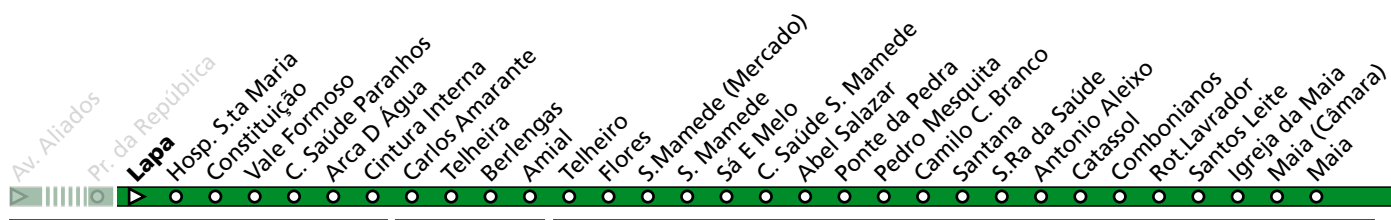

Tempo aproximado de percurso. Varia ao longo do dia.

Percurso Abreviado (existem paragens e zonas não mencionadas)

Horário na Paragem IGREJA DA MAIA

IMAI1

DIAS ÚTEIS	NORMAL	5	6	7	8	9	10	11	12	13	14	15	16	17	18	19	20	21	22	23	24	h
		59	14	13	04	05	05	05	05	05	05	05	05	05	10	05	05	09	13	23	13	03
25	30	18	15	15	15	15	15	15	15	15	17	21	15	13	20	33	48	38	28			
40	41	33	25	25	25	25	25	25	25	25	28	33	26	23	30	58			58			
55	52	43	35	35	35	35	35	35	35	35	38	43	36	30	45							
			54	45	45	45	45	45	45	45	45	48	54	45	39	59						
				55	55	55	55	55	55	55	55	55	58		56	54						
SÁBADOS	TODO O ANO	5	6	7	8	9	10	11	12	13	14	15	16	17	18	19	20	21	22	23	24	h
		59	25	09	12	12	13	15	15	15	14	14	14	14	14	14	21	09	23	13	03	minutos
49	31	32	33	35	35	35	34	34	34	34	34	34	34	35	46	33	48	38	28			
	52	52	53	55	55	55	54	54	54	54	54	54	54	57		58						
DOMINGOS E FERIADOS	TODO O ANO	5	6	7	8	9	10	11	12	13	14	15	16	17	18	19	20	21	22	23	24	
			08	10	11	11	14	16	17	13	12	12	13	13	13	13	21	09	23	13	03	minutos
	40	41	41	43	46	47	47	32	32	33	33	33	33	33	46	33	48	38	28			
								52	52	53	53	53	53	56		58						

HORÁRIO EM TEMPO REAL

Atualizado em: 13/04/2026
Os horários podem variar em função de condições circulação.

LEGENDA: ... Zona Andante Z... Título ocasional a partir da paragem (Local de 1ª validação. Não aplicável a transbordos) ... min Tempo aproximado de percurso. Varia ao longo do dia. ||||| Percurso Abreviado (existem paragens e zonas não mencionadas)