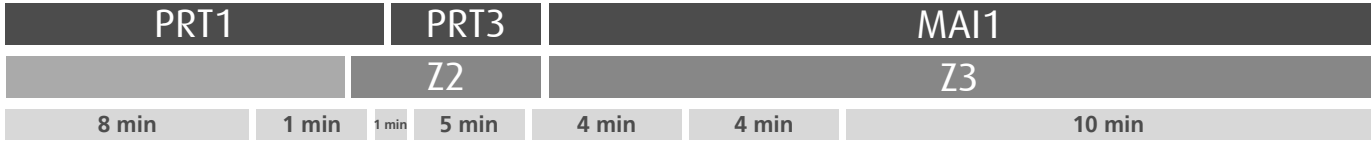

LEGENDA: ... Zona Andante Z... Título ocasional a partir da paragem (Local de 1ª validação. Não aplicável a transbordos) ... min Tempo aproximado de percurso. Varia ao longo do dia. ||||| Percurso Abreviado (existem paragens e zonas não mencionadas)

Horário na Paragem CINTURA INTERNA

CI31

DIAS ÚTEIS	NORMAL	6	7	8	9	10	11	12	13	14	15	16	17	18	19	20	21	22	23	24	h	
		08 23 38 53	08 19 30 41	05 16 27 38	00 10 20 31	01 11 21 31	01 11 21 31	01 11 21 31	01 11 21 31	01 11 21 31	01 11 21 31	01 11 21 31	02 12 22 32	04 14 25 35	07 17 27 37	04 13 28 43	10 25 40 54	14 39 54	04 29 54	19 44	09 39	minutos
SÁBADOS	TODO O ANO	6	7	8	9	10	11	12	13	14	15	16	17	18	19	20	21	22	23	24	h	
		08 30 50	11 31 51	11 31 51	11 31 51	12 32 52	12 32 52	12 32 52	12 32 52	12 32 52	12 32 52	12 32 52	12 32 52	12 32 52	12 32 52	13 35 50	00 25 50	14 39 54	04 29 54	19 44 39	09 39	minutos
DOMINGOS E FERIADOS	TODO O ANO	6	7	8	9	10	11	12	13	14	15	16	17	18	19	20	21	22	23	24	h	
		23 52	23 53	23 53	23 53	24 54	25 55	25 51	10 30 50	10 30 50	11 31 51	11 31 51	11 31 51	11 31 51	11 31 59	11 34 59	24 50 39	14 39 54	04 29 54	19 44 39	09 39	minutos

HORÁRIO EM TEMPO REAL

Atualizado em: 13/04/2026
Os horários podem variar em função de condições circulação.