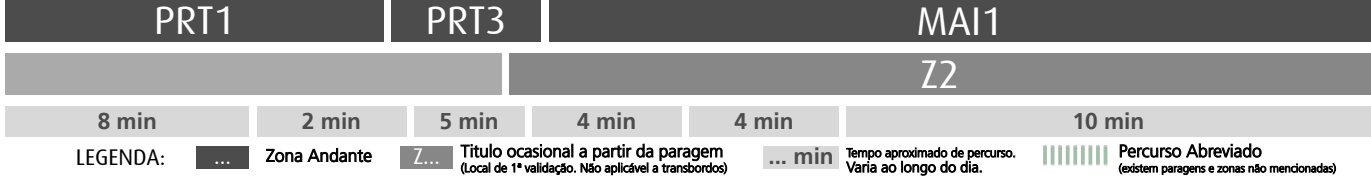

HORÁRIO EM TEMPO REAL

Atualizado em: 13/04/2026
Os horários podem variar em função de condições circulação.

PRT1		PRT3		MAI1							
8 min		2 min		5 min		4 min		4 min		10 min	
Z2		Z3		Z3							

LEGENDA: ... Zona Andante Z... Título ocasional a partir da paragem (Local de 1ª validação. Não aplicável a transbordos) ... min Tempo aproximado de percurso. Varia ao longo do dia. ||||| Percurso Abreviado (existem paragens e zonas não mencionadas)

Horário na Paragem ARCA D ÁGUA

ADA4

DIAS ÚTEIS	NORMAL	6	7	8	9	10	11	12	13	14	15	16	17	18	19	20	21	22	23	24	h
		07 22 37 52	07 18 29 40	04 15 26 37	09 19 30 40	00 10 20 30	00 10 20 30	00 10 20 30	00 10 20 30	00 10 20 30	00 10 20 30	00 10 20 30	01 11 21 31	03 13 24 34	06 16 26 36	03 12 24 36	09 24 39 53	13 38	03 28	18 43	08 38
SÁBADOS	TODO O ANO	6	7	8	9	10	11	12	13	14	15	16	17	18	19	20	21	22	23	24	h
		07 29 49	10 30 50	10 30 50	10 30 50	11 31 51	11 31 51	11 31 51	11 31 51	11 31 51	11 31 51	11 31 51	11 31 51	11 31 51	11 31 51	12 34 59	24 49	13 38	03 28	18 43	08 38
DOMINGOS E FERIADOS	TODO O ANO	6	7	8	9	10	11	12	13	14	15	16	17	18	19	20	21	22	23	24	h
		22 51	22 52	22 52	22 52	23 53	24 54	24 50	09 29	09 29	10 30	10 30	10 30	10 30	10 30	10 33	23 49	13 38	03 28	18 43	08 38

HORÁRIO EM TEMPO REAL

Atualizado em: 13/04/2026
Os horários podem variar em função de condições circulação.

LEGENDA: ... Zona Andante Z... Título ocasional a partir da paragem (Local de 1ª validação. Não aplicável a transbordos) ... min Tempo aproximado de percurso. Varia ao longo do dia. ||||| Percurso Abreviado (existem paragens e zonas não mencionadas)