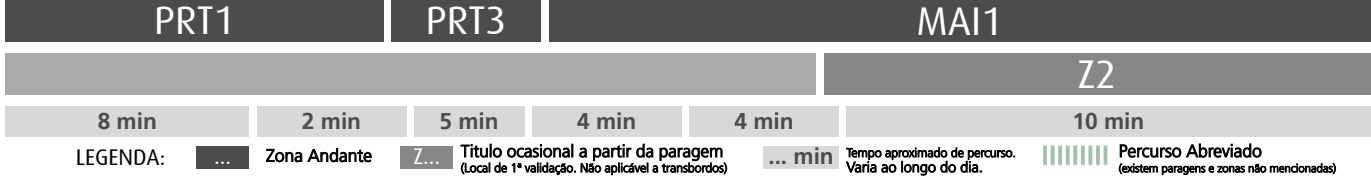

LEGENDA: ... Zona Andante | Z... Título ocasional a partir da paragem (Local de 1ª validação. Não aplicável a transbordos) | ... min Tempo aproximado de percurso. Varia ao longo do dia. ||||| Percurso Abreviado (existem paragens e zonas não mencionadas)

Horário na Paragem PONTE DA PEDRA

PP1

DIAS ÚTEIS	NORMAL	5	6	7	8	9	10	11	12	13	14	15	16	17	18	19	20	21	22	23	24	h	
		52	07	05	09	06	07	07	07	07	07	07	07	08	01	05	04	00	06	16	06	21	minutos
18	22	24	16	17	17	17	17	17	17	17	19	12	16	14	13	26	41	31	51				
33	33	35	26	27	27	27	27	27	27	27	29	24	27	21	23	51		56					
48	44	46	36	37	37	37	37	37	37	37	39	34	37	30	38								
	55	57	47	47	47	47	47	47	47	47	49	45	47	45	52								
				57	57	57	57	57	57	57	57		55	56									
SÁBADOS	TODO O ANO	5	6	7	8	9	10	11	12	13	14	15	16	17	18	19	20	21	22	23	24	h	
		52	18	02	04	04	05	07	07	07	06	06	06	06	06	06	14	02	16	06	21	minutos	
	42	24	24	25	27	27	27	26	26	26	26	26	26	26	27	39	26	41	31	51			
		44	44	45	47	47	47	46	46	46	46	46	46	46	49		51		56				
DOMINGOS E FERIADOS	TODO O ANO	5	6	7	8	9	10	11	12	13	14	15	16	17	18	19	20	21	22	23	24	h	
			01	03	04	04	06	08	09	05	04	04	05	05	05	05	13	02	16	06	21	minutos	
	33	34	34	36	38	39	39	24	24	25	25	25	25	25	38	26	41	31	51				
								44	44	45	45	45	45	48		51		56					

HORÁRIO EM TEMPO REAL

Atualizado em: 13/04/2026
Os horários podem variar em função de condições circulação.