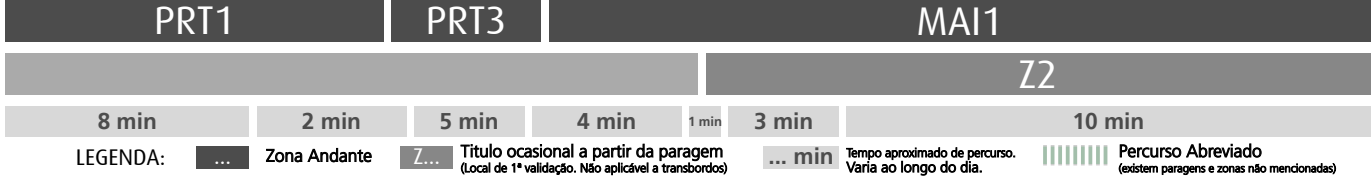

LEGENDA: ... Zona Andante | Z... Título ocasional a partir da paragem (Local de 1ª validação. Não aplicável a transbordos) | ... min Tempo aproximado de percurso. Varia ao longo do dia. ||||| Percurso Abreviado (existem paragens e zonas não mencionadas)

Horário na Paragem SÁ E MELO

SM1

DIAS ÚTEIS	NORMAL	5	6	7	8	9	10	11	12	13	14	15	16	17	18	19	20	21	22	23	24	h	
		49	04	02	05	02	03	03	03	03	03	03	03	04	08	01	00	10	03	13	03	18	minutos
15	19	20	12	13	13	13	13	13	13	13	15	20	12	10	20	23	38	28	48				
30	30	31	22	23	23	23	23	23	23	23	25	30	23	17	35	48		53					
45	41	42	32	33	33	33	33	33	33	33	35	41	33	26	49								
	52	53	43	43	43	43	43	43	43	43	45	51	43	41									
			53	53	53	53	53	53	53	53	53	57		52	56								
SÁBADOS	TODO O ANO	5	6	7	8	9	10	11	12	13	14	15	16	17	18	19	20	21	22	23	24	h	
		49	15	21	01	01	02	03	03	03	03	03	03	03	03	03	03	11	23	13	03	18	minutos
39	41	21	22	23	23	23	23	23	23	23	23	23	23	23	24	36	48	38	28	48			
59		41	42	43	43	43	43	43	43	43	43	43	43	43	46	59				53			
DOMINGOS E FERIADOS	TODO O ANO	5	6	7	8	9	10	11	12	13	14	15	16	17	18	19	20	21	22	23	24	h	
		58	30	00	01	01	03	05	06	02	01	01	02	02	02	02	10	00	13	03	18	minutos	
		31	31	33	35	36	36	21	21	22	22	22	22	22	22	35	23	38	28	48			
								41	41	42	42	42	42	45		48		53					

HORÁRIO EM TEMPO REAL

Atualizado em: 13/04/2026
Os horários podem variar em função de condições circulação.