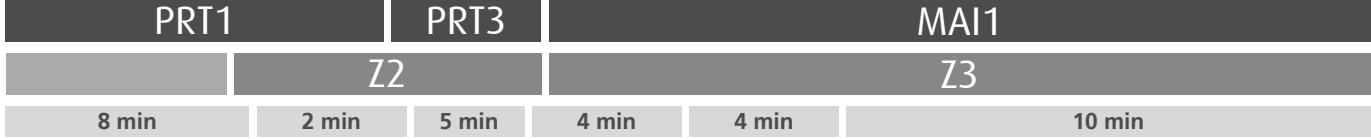

LEGENDA: ... Zona Andante Z... Título ocasional a partir da paragem (Local de 1ª validação. Não aplicável a transbordos) ... min Tempo aproximado de percurso. Varia ao longo do dia. ||||| Percurso Abreviado (existem paragens e zonas não mencionadas)

Horário na Paragem VALE FORMOSO

VFM7

DIAS ÚTEIS	NORMAL	6	7	8	9	10	11	12	13	14	15	16	17	18	19	20	21	22	23	24	h	
		07	07	04	09	00	00	00	00	00	00	00	01	03	06	03	09	13	03	18	08	minutos
22	18	15	19	10	10	10	10	10	10	10	11	13	16	12	24	38	28	43	38			
37	29	26	30	20	20	20	20	20	20	20	21	24	26	27	39		53					
52	40	37	40	30	30	30	30	30	30	30	31	34	36	42	53							
	51	48	50	40	40	40	40	40	40	40	41	44	45	57								
		59		50	50	50	50	50	50	50	50	51	55	55								
SÁBADOS	TODO O ANO	6	7	8	9	10	11	12	13	14	15	16	17	18	19	20	21	22	23	24	h	
		07	10	10	10	11	11	11	11	11	11	11	11	11	11	12	24	13	03	18	08	minutos
29	30	30	30	31	31	31	31	31	31	31	31	31	31	31	34	49	38	28	43	38		
49	50	50	50	51	51	51	51	51	51	51	51	51	51	51	59			53				
DOMINGOS E FERIADOS	TODO O ANO	6	7	8	9	10	11	12	13	14	15	16	17	18	19	20	21	22	23	24	h	
		22	22	22	22	23	24	24	09	09	10	10	10	10	10	10	23	13	03	18	08	minutos
51	52	52	52	53	54	50	29	29	30	30	30	30	30	33	49	38	28	43	38			
							49	49	50	50	50	50	50	58			53					

HORÁRIO EM TEMPO REAL

Atualizado em: 13/04/2026
Os horários podem variar em função de condições circulação.