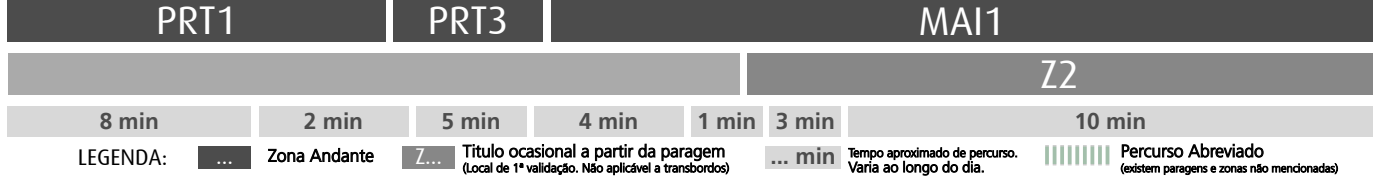

LEGENDA: ... Zona Andante Z... Título ocasional a partir da paragem (Local de 1ª validação. Não aplicável a transbordos) ... min Tempo aproximado de percurso. Varia ao longo do dia. ||||| Percurso Abreviado (existem paragens e zonas não mencionadas)

Horário na Paragem C. SAÚDE S. MAMEDE

CSSM1

DIAS ÚTEIS	NORMAL	5	6	7	8	9	10	11	12	13	14	15	16	17	18	19	20	21	22	23	24	h	
		50	05	02	06	03	04	04	04	04	04	04	04	05	09	02	01	10	04	14	04	19	minutos
16	19	21	13	14	14	14	14	14	14	14	16	21	13	11	21	24	39	29	49				
31	30	32	23	24	24	24	24	24	24	24	26	31	24	18	36	49		54					
46	41	43	33	34	34	34	34	34	34	34	36	42	34	27	50								
		52	54	44	44	44	44	44	44	44	46	52	44	42									
				54	54	54	54	54	54	54	54	58		53	57								
SÁBADOS	TODO O ANO	5	6	7	8	9	10	11	12	13	14	15	16	17	18	19	20	21	22	23	24	h	
		50	16	00	01	01	02	04	04	04	03	03	03	03	03	03	11	00	14	04	19	minutos	
40	21	21	22	24	24	24	23	23	23	23	23	23	23	24	36	24	39	29	49				
	41	41	42	44	44	44	43	43	43	43	43	43	43	46		49		54					
DOMINGOS E FERIADOS	TODO O ANO	5	6	7	8	9	10	11	12	13	14	15	16	17	18	19	20	21	22	23	24	h	
		59	31	01	02	02	03	05	06	02	01	01	02	02	02	02	10	00	14	04	19	minutos	
		32	32	33	35	36	36	21	21	22	22	22	22	22	35	24	39	29	49				
								41	41	42	42	42	42	45		49		54					

HORÁRIO EM TEMPO REAL

Atualizado em: 13/04/2026
Os horários podem variar em função de condições circulação.