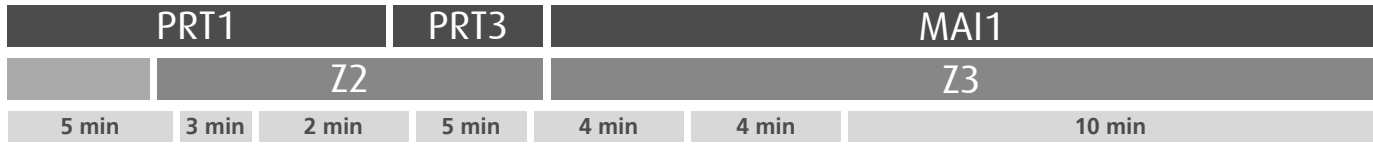

LEGENDA: ... Zona Andante Z... Título ocasional a partir da paragem (Local de 1ª validação. Não aplicável a transbordos) ... min Tempo aproximado de percurso. Varia ao longo do dia. ||||| Percurso Abreviado (existem paragens e zonas não mencionadas)

Horário na Paragem HOSP. S.TA MARIA

HSM3

DIAS ÚTEIS	NORMAL	6	7	8	9	10	11	12	13	14	15	16	17	18	19	20	21	22	23	24	h	
		04 19 34 49	04 26 37 48	01 23 34 45	06 27 37 47	07 27 37 47	07 27 37 47	07 27 37 47	07 27 37 47	07 27 37 47	07 27 37 47	07 27 37 47	07 27 37 47	09 29 39 50	01 21 31 40	08 28 38 53	06 36 50	10 35 50	00 25 50	15 40	05 35	minutos
SÁBADOS	TODO O ANO	6	7	8	9	10	11	12	13	14	15	16	17	18	19	20	21	22	23	24	h	
		04 26 46	07 27 47	07 27 47	07 27 47	08 28 48	08 28 48	08 28 48	08 28 48	08 28 48	08 28 48	08 28 48	08 28 48	08 28 48	08 28 48	09 31 56	21 46	10 35	00 25	15 40	05 35	minutos
DOMINGOS E FERIADOS	TODO O ANO	6	7	8	9	10	11	12	13	14	15	16	17	18	19	20	21	22	23	24	h	
		19 49	19 49	19 49	19 49	20 50	21 51	21 47	06 26	06 26	07 27	07 27	07 27	07 27	07 27	07 30	20 46	10 35	00 25	15 40	05 35	minutos

HORÁRIO EM TEMPO REAL

Atualizado em: 13/04/2026
Os horários podem variar em função de condições circulação.