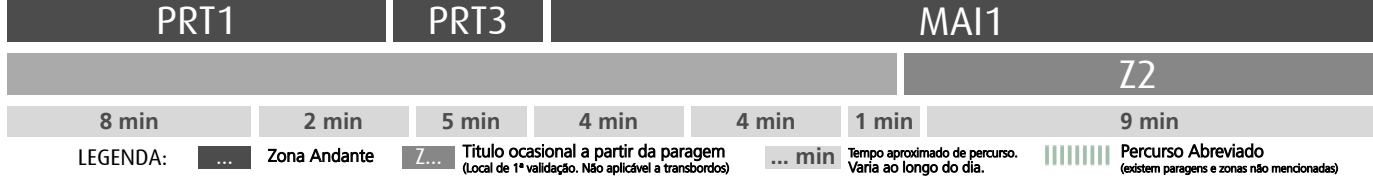

LEGENDA: ... Zona Andante Z... Título ocasional a partir da paragem (Local de 1ª validação. Não aplicável a transbordos) ... min Tempo aproximado de percurso. Varia ao longo do dia. ||||| Percurso Abreviado (existem paragens e zonas não mencionadas)

Horário na Paragem CAMILO C. BRANCO

DIAS ÚTEIS	NORMAL	5	6	7	8	9	10	11	12	13	14	15	16	17	18	19	20	21	22	23	24	h	
		53	08	06	10	07	08	08	08	08	08	08	08	09	02	06	05	01	07	17	07	22	minutos
19	23	25	17	18	18	18	18	18	18	18	20	13	17	15	14	27	42	32	52				
34	34	36	27	28	28	28	28	28	28	28	30	25	28	22	24	52		57					
49	45	47	37	38	38	38	38	38	38	38	40	35	38	31	39								
		56	58	48	48	48	48	48	48	48	50	46	48	46	53								
				58	58	58	58	58	58	58	58	58		56	57								
SÁBADOS	TODO O ANO	5	6	7	8	9	10	11	12	13	14	15	16	17	18	19	20	21	22	23	24	h	
		53	19	03	05	05	06	08	08	08	07	07	07	07	07	07	07	15	03	17	07	22	minutos
43	25	25	26	28	28	28	27	27	27	27	27	27	27	27	28	40	27	42	32	52			
	45	45	46	48	48	48	47	47	47	47	47	47	47	47	50		52		57				
DOMINGOS E FERIADOS	TODO O ANO	5	6	7	8	9	10	11	12	13	14	15	16	17	18	19	20	21	22	23	24	h	
			02	04	05	05	07	09	10	06	05	05	06	06	06	06	06	14	03	17	07	22	minutos
	34	35	35	37	39	40	40	25	25	26	26	26	26	26	26	39	27	42	32	52			
								45	45	46	46	46	46	46	49		52		57				

HORÁRIO EM TEMPO REAL

Atualizado em: 13/04/2026
Os horários podem variar em função de condições circulação.