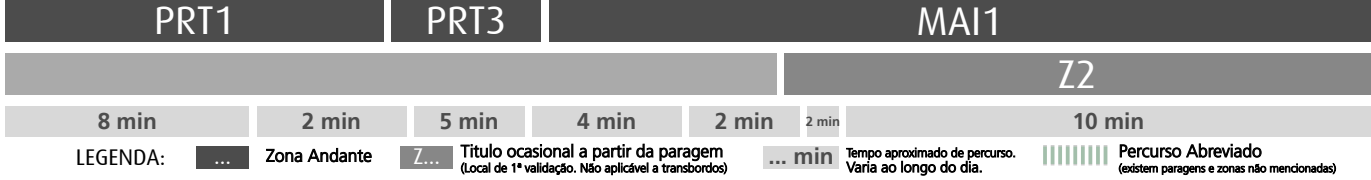

LEGENDA: ... Zona Andante | Z... Título ocasional a partir da paragem (Local de 1ª validação. Não aplicável a transbordos) | ... min Tempo aproximado de percurso. Varia ao longo do dia. ||||| Percurso Abreviado (existem paragens e zonas não mencionadas)

Horário na Paragem ABEL SALAZAR

ASZ1

DIAS ÚTEIS	NORMAL	5	6	7	8	9	10	11	12	13	14	15	16	17	18	19	20	21	22	23	24	h	
		50	05	03	07	04	05	05	05	05	05	05	05	06	10	03	02	11	04	14	04	19	minutos
16	20	22	14	15	15	15	15	15	15	15	17	22	14	12	21	24	39	29	49				
31	31	33	24	25	25	25	25	25	25	25	27	32	25	19	36	49	54						
46	42	44	34	35	35	35	35	35	35	35	37	43	35	28	50								
53	55	45	45	45	45	45	45	45	45	45	47	53	45	43	54	58							
SÁBADOS	TODO O ANO	5	6	7	8	9	10	11	12	13	14	15	16	17	18	19	20	21	22	23	24	h	
		50	16	00	02	02	03	05	05	05	04	04	04	04	04	04	12	00	14	04	19	minutos	
40	22	22	23	25	25	25	24	24	24	24	24	24	24	24	25	37	24	39	29	49			
42	42	43	45	45	45	44	44	44	44	44	44	44	44	47	49	54							
DOMINGOS E FERIADOS	TODO O ANO	5	6	7	8	9	10	11	12	13	14	15	16	17	18	19	20	21	22	23	24	h	
		59	31	01	02	02	04	06	07	03	02	02	03	03	03	03	11	01	14	04	19	minutos	
32	32	34	36	37	37	22	22	23	23	23	23	23	23	23	36	24	39	29	49				
42	42	43	43	43	43	46	49	54															

HORÁRIO EM TEMPO REAL

Atualizado em: 13/04/2026
Os horários podem variar em função de condições circulação.