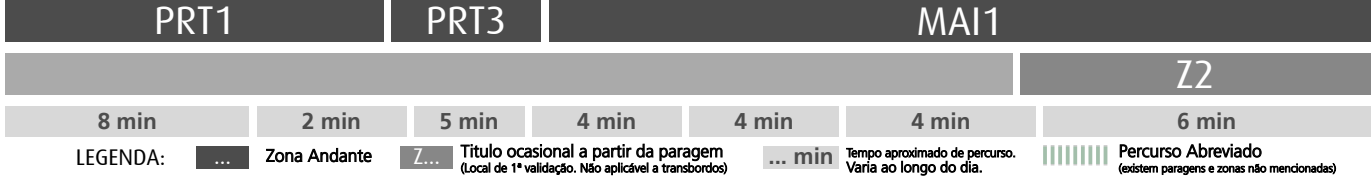

Horário na Paragem AV. ALIADOS

AAL2

DIAS ÚTEIS	NORMAL	6	7	8	9	10	11	12	13	14	15	16	17	18	19	20	21	22	23	24	h	
	DIAS ÚTEIS		00	10	05	09	00	00	00	00	00	00	00	00	00	00	00	05	20	10	00	minutos
		15	21	16	20	10	10	10	10	10	10	10	10	10	15	15	30	45	35	30		
		30	32	27	30	20	20	20	20	20	20	20	20	20	20	30	30	55				
		45	43	38	40	30	30	30	30	30	30	30	30	30	30	45	45					
		59	54	49	50	40	40	40	40	40	40	40	40	40	40							
SÁBADOS	TODO O ANO	6	7	8	9	10	11	12	13	14	15	16	17	18	19	20	21	22	23	24	h	
		00	02	02	02	02	02	02	02	02	02	02	02	02	03	15	05	20	10	00	minutos	
		22	22	22	22	22	22	22	22	22	22	22	22	22	25	40	30	45	35	30		
		42	42	42	42	42	42	42	42	42	42	42	42	42	50		55					
	DOMINGOS E FERIADOS	TODO O ANO	6	7	8	9	10	11	12	13	14	15	16	17	18	19	20	21	22	23	24	h
		15	15	15	15	15	15	15	01	01	01	01	01	01	01	15	05	20	10	00	minutos	
		45	45	45	45	45	45	41	21	21	21	21	21	21	25	40	30	45	35	30		
									41	41	41	41	41	41	50		55					

HORÁRIO EM TEMPO REAL

Atualizado em: 13/04/2026
Os horários podem variar em função de condições circulação.

LEGENDA: ... Zona Andante | Z... Título ocasional a partir da paragem (Local de 1ª validação. Não aplicável a transbordos) | ... min Tempo aproximado de percurso. Varia ao longo do dia. | ||||| Percurso Abreviado (existem paragens e zonas não mencionadas)