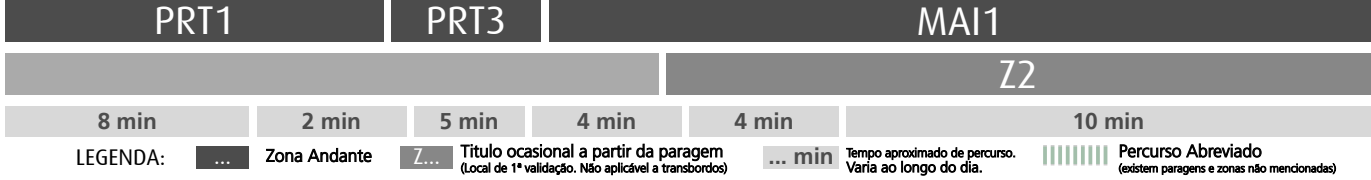

LEGENDA: ... Zona Andante Z... Título ocasional a partir da paragem (Local de 1ª validação. Não aplicável a transbordos) ... min Tempo aproximado de percurso. Varia ao longo do dia. ||||| Percurso Abreviado (existem paragens e zonas não mencionadas)

Horário na Paragem S. MAMEDE

SMM1

DIAS ÚTEIS	NORMAL	5	6	7	8	9	10	11	12	13	14	15	16	17	18	19	20	21	22	23	24	h	
		49	04	01	04	01	02	02	02	02	02	02	02	03	07	00	09	09	02	12	02	17	minutos
15	18	19	11	12	12	12	12	12	12	12	14	19	11	16	19	22	37	27	47				
30	29	30	21	22	22	22	22	22	22	22	24	29	22	25	34	47	52						
45	40	41	31	32	32	32	32	32	32	32	34	40	32	40	49								
51	52	42	42	42	42	42	42	42	42	44	50	42	55										
			52	52	52	52	52	52	52	52	56		51	59									
SÁBADOS	TODO O ANO	5	6	7	8	9	10	11	12	13	14	15	16	17	18	19	20	21	22	23	24	h	
		48	15	20	00	00	01	02	02	02	02	02	02	02	02	02	02	10	22	12	02	17	minutos
38	40	20	21	22	22	22	22	22	22	22	22	22	22	22	23	35	47	37	27	47			
58		40	41	42	42	42	42	42	42	42	42	42	42	42	45	59	52						
DOMINGOS E FERIADOS	TODO O ANO	5	6	7	8	9	10	11	12	13	14	15	16	17	18	19	20	21	22	23	24	h	
		58	30	30	00	00	02	04	05	01	00	00	01	01	01	01	09	22	12	02	17	minutos	
59		30	32	34	35	35	20	20	21	21	21	21	21	21	34	47	37	27	47				
							40	40	41	41	41	41	41	44	59	52							

HORÁRIO EM TEMPO REAL

Atualizado em: 13/04/2026
Os horários podem variar em função de condições circulação.