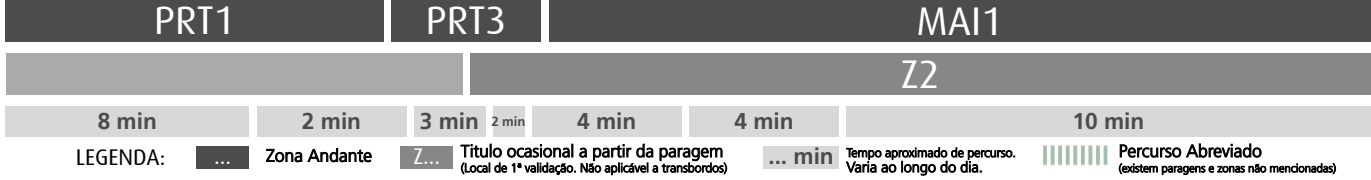

LEGENDA: ... Zona Andante | Z... Título ocasional a partir da paragem (Local de 1ª validação. Não aplicável a transbordos) | ... min Tempo aproximado de percurso. Varia ao longo do dia. ||||| Percurso Abreviado (existem paragens e zonas não mencionadas)

Horário na Paragem BERLENGAS

DIAS ÚTEIS	NORMAL	5	6	7	8	9	10	11	12	13	14	15	16	17	18	19	20	21	22	23	24	h	
		45	00	12	11	05	06	06	06	06	06	06	06	07	11	03	02	03	17	07	22	12	minutos
11	23	22	15	16	16	16	16	16	16	16	17	21	14	09	14	42	32	47	42				
26	34	33	25	26	26	26	26	26	26	26	27	32	24	18	29		57						
41	45	44	36	36	36	36	36	36	36	36	37	42	34	33	44								
56	57	54	46	46	46	46	46	46	46	46	48	52	44	48	57								
					56	56	56	56	56	56	56	59		52									
SÁBADOS	TODO O ANO	5	6	7	8	9	10	11	12	13	14	15	16	17	18	19	20	21	22	23	24	h	
		44	11	14	14	15	16	16	16	16	16	16	16	16	16	16	17	04	17	07	22	12	minutos
33	34	34	35	36	36	36	36	36	36	36	36	36	36	36	39	29	42	32	47	42			
53	54	54	55	56	56	56	56	56	56	56	56	56	56	56		54		57					
DOMINGOS E FERIADOS	TODO O ANO	5	6	7	8	9	10	11	12	13	14	15	16	17	18	19	20	21	22	23	24	h	
		54	26	26	26	26	28	29	29	14	14	15	15	15	15	15	03	17	07	22	12	minutos	
55	56	56	56	56	58	59	55	34	34	35	35	35	35	35	38	28	42	32	47	42			
								54	54	55	55	55	55		55		57						

HORÁRIO EM TEMPO REAL

Atualizado em: 13/04/2026
Os horários podem variar em função de condições circulação.