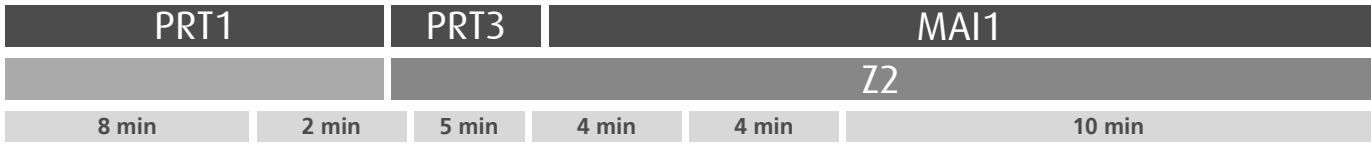

LEGENDA: ... Zona Andante | Z... Título ocasional a partir da paragem (Local de 1ª validação. Não aplicável a transbordos) | ... min Tempo aproximado de percurso. Varia ao longo do dia. | Percurso Abreviado (existem paragens e zonas não mencionadas)

Horário na Paragem CARLOS AMARANTE

CAM1

DIAS ÚTEIS	NORMAL	5	6	7	8	9	10	11	12	13	14	15	16	17	18	19	20	21	22	23	24	h	
		43 58	09 24	09 20	06 17	01 11	02 12	02 12	02 12	02 12	02 12	02 12	02 12	03 13	05 15	08 18	05 14	11 26	15 40	05 30	20 45	10 40	minutos
39 54	31 42	28 39	21 32	22 32	22 32	22 32	22 32	22 32	22 32	22 32	22 32	23 33	26 36	28 38	29 44	41 55		55			minutos		
		53	50	42	42	42	42	42	42	42	42	42	43	46	47	59							minutos
		52	52	52	52	52	52	52	52	52	52	52	53	57	57							minutos	
SÁBADOS	TODO O ANO	5	6	7	8	9	10	11	12	13	14	15	16	17	18	19	20	21	22	23	24		h
		42 51	09 31	12 32	12 32	12 32	13 33	13 33	13 33	13 33	13 33	13 33	13 33	13 33	13 33	13 33	14 36	01 26	15 40	05 30	20 45	10 40	minutos
		51	52	52	52	53	53	53	53	53	53	53	53	53	53	53	51	55				minutos	
		52	53	54	54	54	55	56	52	31	31	32	32	32	32	35	25	40	30	45	40		minutos
		52	53	54	54	54	55	56	52	51	51	52	52	52	52	51	55	55				minutos	
DOMINGOS E FERIADOS	TODO O ANO	5	6	7	8	9	10	11	12	13	14	15	16	17	18	19	20	21	22	23	24		h
		52 53	24 54	24 54	24 54	24 54	25 55	26 56	26 52	11 31	11 31	12 32	12 32	12 32	12 32	12 32	12 35	00 25	15 40	05 30	20 45	10 40	minutos
		52	53	54	54	54	55	56	52	51	51	52	52	52	52	51	55	55				minutos	
		52	53	54	54	54	55	56	52	51	51	52	52	52	52	51	55	55					minutos

HORÁRIO EM TEMPO REAL

Atualizado em: 13/04/2026
Os horários podem variar em função de condições circulação.