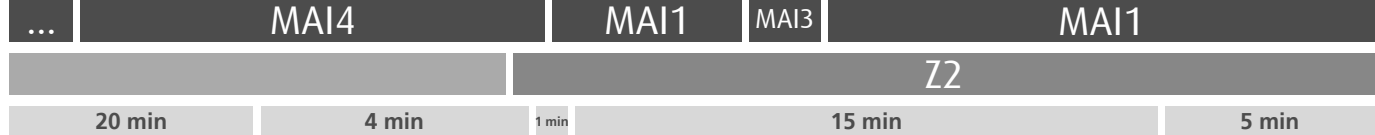

LEGENDA: ... Zona Andante Z... Título ocasional a partir da paragem (Local de 1ª validação. Não aplicável a transbordos) ... min Tempo aproximado de percurso. Varia ao longo do dia. ||||| Percurso Abreviado (existem paragens e zonas não mencionadas)

Horário na Paragem R. DA RIBEIRA

RIBE1

DIAS ÚTEIS	TODO O ANO	6	7	8	9	10	11	12	13	14	15	16	17	18	19	20	21	22	23	24	h	
		19 52	41	24	04 40	18 58	38	18 58	38	18 58	38	21	02 45	25	04 40	20 53	32	32	32	32	32	minutos
SÁBADOS	TODO O ANO	6	7	8	9	10	11	12	13	14	15	16	17	18	19	20	21	22	23	24	h	
53	46	41	36	36	36	36	36	36	36	36	36	36	36	36	34	32	32	32	32	32	minutos	
DOMINGOS E FERIADOS	TODO O ANO	6	7	8	9	10	11	12	13	14	15	16	17	18	19	20	21	22	23	24	h	
52	43	34	34	34	34	34	34	34	34	34	34	34	34	34	34	33	32	32	32	32	minutos	

HORÁRIO EM TEMPO REAL

Atualizado em: 13/04/2026
Os horários podem variar em função de condições de circulação.