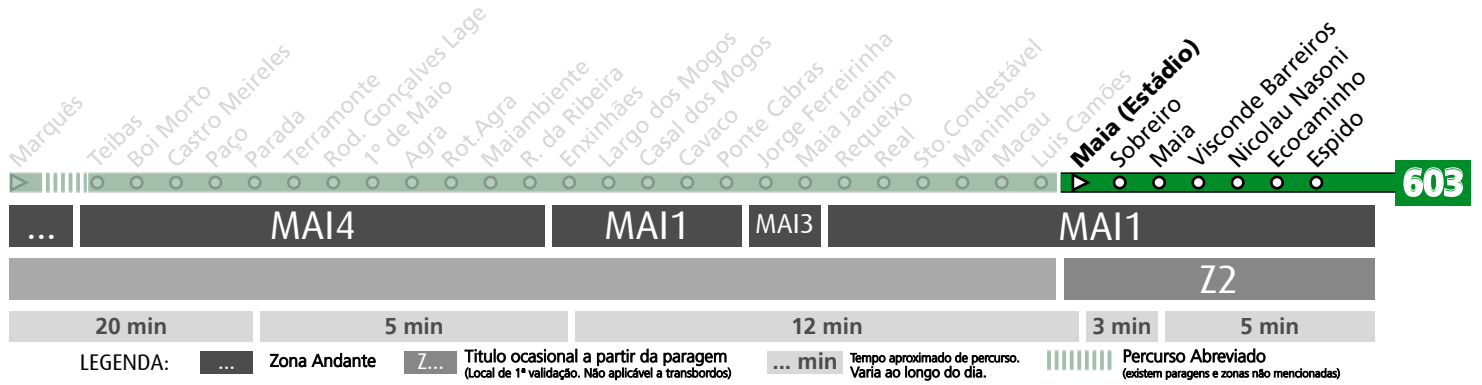

Horário na Paragem MAIA (ESTÁDIO)

MAIE2

DIAS ÚTEIS	TODO O ANO	6	7	8	9	10	11	12	13	14	15	16	17	18	19	20	21	22	23	24	h	
		31 56	04	39	19 55	33	13 53	33	13 53	33	13 53	36	17	00	19 40	32 52	03 42	42	42	42	42	minutos
SÁBADOS	TODO O ANO	6	7	8	9	10	11	12	13	14	15	16	17	18	19	20	21	22	23	24	h	
		04 59	55	50	50	50	50	50	50	50	50	50	50	50	47	45	42	42	42	42	minutos	
DOMINGOS E FERIADOS	TODO O ANO	6	7	8	9	10	11	12	13	14	15	16	17	18	19	20	21	22	23	24	h	
		02 53	47	47	47	47	47	47	47	47	47	47	47	47	47	45	42	42	42	42	minutos	

HORÁRIO EM TEMPO REAL

Atualizado em: 13/04/2026
Os horários podem variar em função de condições circulação.