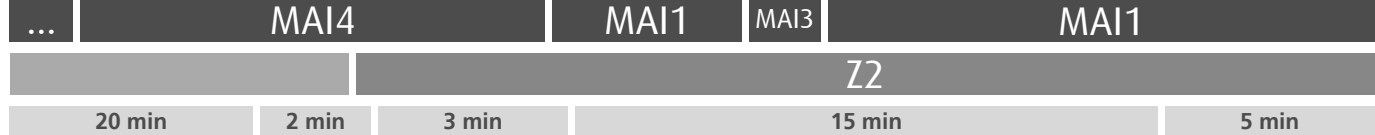

20 min   2 min   3 min   15 min   5 min

LEGENDA: ... Zona Andante   Z... Título ocasional a partir da paragem (Local de 1ª validação. Não aplicável a transbordos)   ... min Tempo aproximado de percurso. Varia ao longo do dia.   Percurso Abreviado (existem paragens e zonas não mencionadas)

Horário na Paragem 1º DE MAIO

PMAI1

DIAS ÚTEIS	TODO O ANO	6	7	8	9	10	11	12	13	14	15	16	17	18	19	20	21	22	23	24	h	
		17 50	38	20	00 37	15 55	35	15 55	35	15 55	35	18 59	41	21	00 37	17 51	30	30	30	30	30	minutos
SÁBADOS	TODO O ANO	6	7	8	9	10	11	12	13	14	15	16	17	18	19	20	21	22	23	24	h	
		51	44	39	34	34	34	34	34	34	34	34	34	34	34	32	30	30	30	30	30	minutos
DOMINGOS E FERIADOS	TODO O ANO	6	7	8	9	10	11	12	13	14	15	16	17	18	19	20	21	22	23	24	h	
		50	41	32	32	32	32	32	32	32	32	32	32	32	32	32	31	30	30	30	30	minutos

HORÁRIO EM TEMPO REAL

Atualizado em: 13/04/2026
Os horários podem variar em função de condições de circulação.