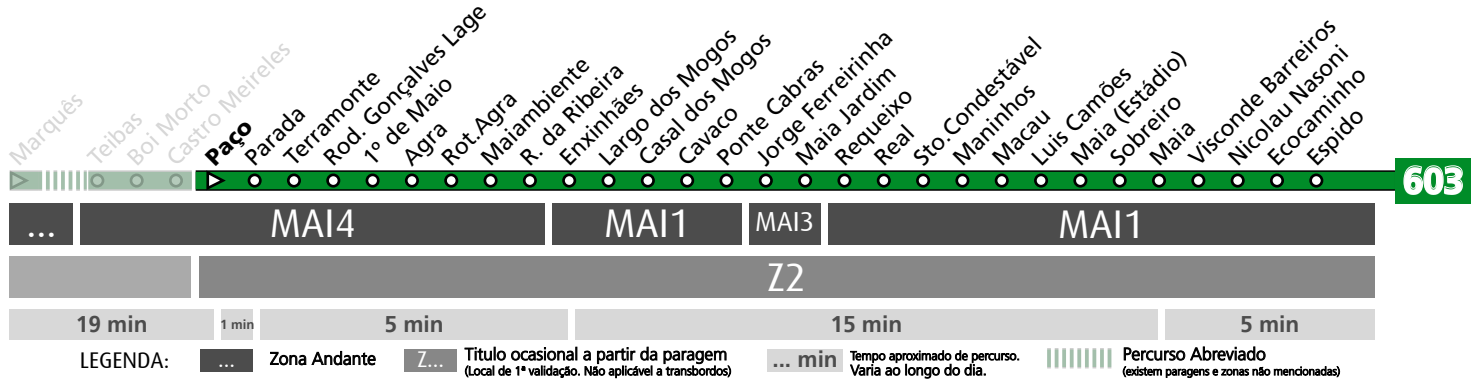

LEGENDA: ... Zona Andante   Z... Título ocasional a partir da paragem (Local de 1ª validação. Não aplicável a transbordos)   ... min Tempo aproximado de percurso. Varia ao longo do dia. ||||| Percurso Abreviado (existem paragens e zonas não mencionadas)

Horário na Paragem PAÇO

RPAC1

DIAS ÚTEIS	TODO O ANO	6	7	8	9	10	11	12	13	14	15	16	17	18	19	20	21	22	23	24	h	
		14 47	35	17 57	34	12 52	32	12 52	32	12 52	32	15 56	38	18 57	34	14 48	27	27	27	27	27	minutos
SÁBADOS	TODO O ANO	6	7	8	9	10	11	12	13	14	15	16	17	18	19	20	21	22	23	24	h	
48	41	36	31	31	31	31	31	31	31	31	31	31	31	29	27	27	27	27	27	minutos		
DOMINGOS E FERIADOS	TODO O ANO	6	7	8	9	10	11	12	13	14	15	16	17	18	19	20	21	22	23	24	h	
47	38	29	29	29	29	29	29	29	29	29	29	29	29	29	28	27	27	27	27	minutos		

HORÁRIO EM TEMPO REAL

Atualizado em: 13/04/2026
Os horários podem variar em função de condições circulação.