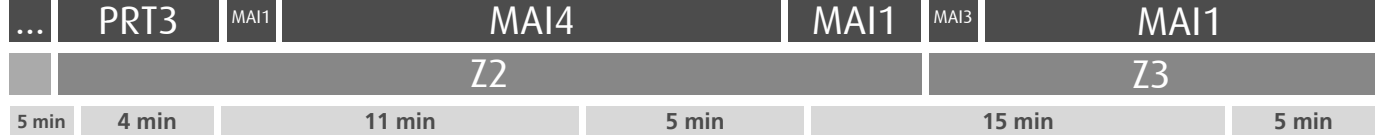

LEGENDA: ... Zona Andante Z... Título ocasional a partir da paragem (Local de 1ª validação. Não aplicável a transbordos) ... min Tempo aproximado de percurso. Varia ao longo do dia. ||||| Percurso Abreviado (existem paragens e zonas não mencionadas)

Horário na Paragem ISEP/AGRA

ISEP3

DIAS ÚTEIS	TODO O ANO	6	7	8	9	10	11	12	13	14	15	16	17	18	19	20	21	22	23	24	h		
		34 56	15	36	15 55	35	15	35	15	35	15	35	15	36	17 57	36	16	35	14	14	14	14	minutos
SÁBADOS	TODO O ANO	6	7	8	9	10	11	12	13	14	15	16	17	18	19	20	21	22	23	24	h		
		35	25	20	15	15	15	15	15	15	15	15	15	15	15	15	14	14	14	14	14	minutos	
DOMINGOS E FERIADOS	TODO O ANO	6	7	8	9	10	11	12	13	14	15	16	17	18	19	20	21	22	23	24	h		
		34	25	15	15	15	15	15	15	15	15	15	15	15	15	15	15	14	14	14	14	minutos	

HORÁRIO EM TEMPO REAL

Atualizado em: 13/04/2026
Os horários podem variar em função de condições circulação.