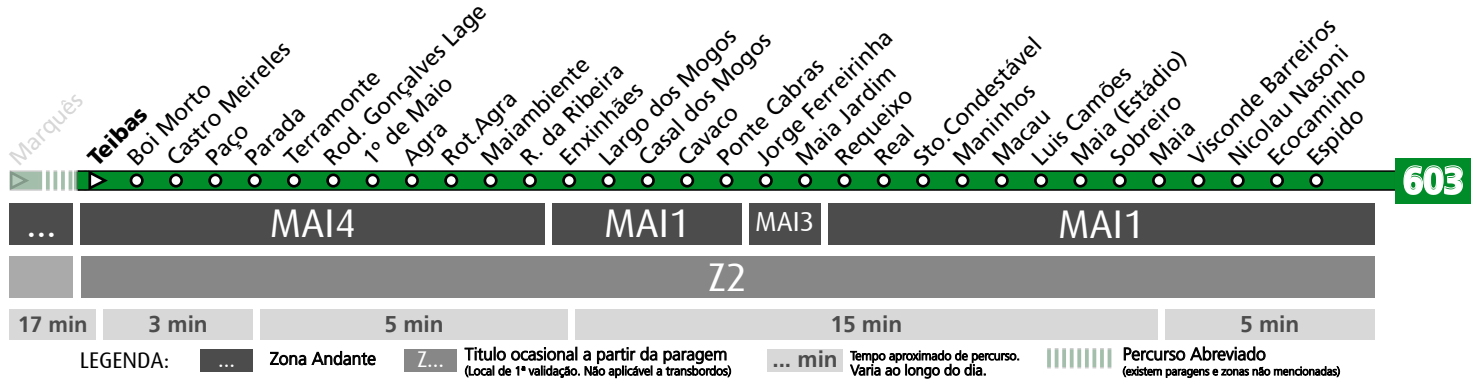

Horário na Paragem TEIBAS

TEIB1

DIAS ÚTEIS	TODO O ANO	6	7	8	9	10	11	12	13	14	15	16	17	18	19	20	21	22	23	24	h		
		12 45	31	13 53	31	09 49	29	09 49	29	09 49	29	09 49	29	12 53	34	14 53	31	11 46	25	25	25	25	minutos
SÁBADOS	TODO O ANO	6	7	8	9	10	11	12	13	14	15	16	17	18	19	20	21	22	23	24	h		
46	38	33	28	28	28	28	28	28	28	28	28	28	28	28	27	25	25	25	25	25	minutos		
DOMINGOS E FERIADOS	TODO O ANO	6	7	8	9	10	11	12	13	14	15	16	17	18	19	20	21	22	23	24	h		
45	36	27	27	27	27	27	27	27	27	27	27	27	27	27	27	26	25	25	25	25	minutos		

HORÁRIO EM TEMPO REAL

Atualizado em: 13/04/2026
Os horários podem variar em função de condições circulação.