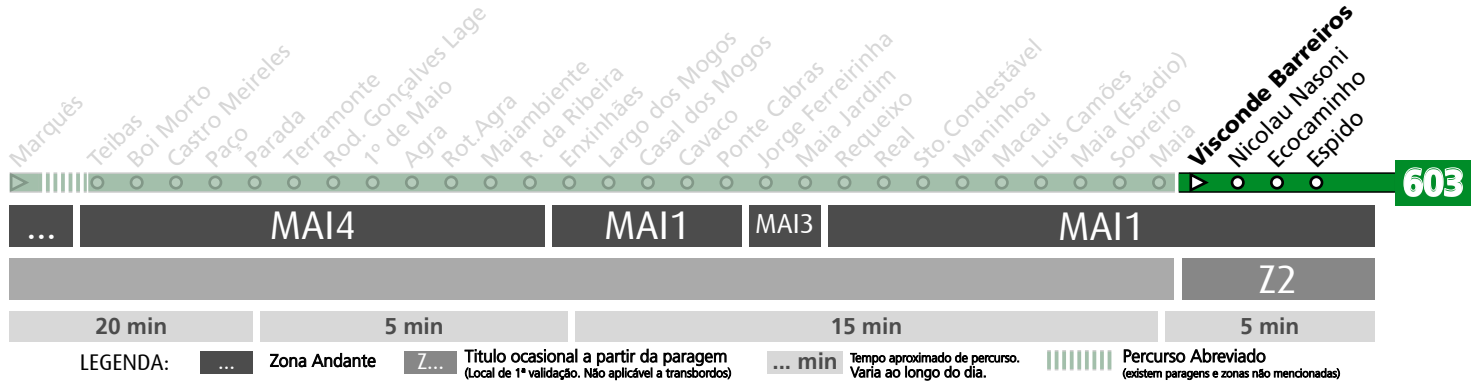

Horário na Paragem VISCONDE BARREIROS

VBR2

DIAS ÚTEIS	TODO O ANO	6	7	8	9	10	11	12	13	14	15	16	17	18	19	20	21	22	23	24	h
		34	07	00	23	37	17	37	17	37	17	40	21	04	23	35	06	45	45	45	minutos
				43	59		57		57		57		44	55		45					
SÁBADOS	TODO O ANO	6	7	8	9	10	11	12	13	14	15	16	17	18	19	20	21	22	23	24	h
			07	02	53	53	53	53	53	53	53	53	53	53	50	48	45	45	45	45	minutos
				58																	
DOMINGOS E FERIADOS	TODO O ANO	6	7	8	9	10	11	12	13	14	15	16	17	18	19	20	21	22	23	24	h
			05	50	50	50	50	50	50	50	50	50	50	50	50	48	45	45	45	45	minutos
			56																		

HORÁRIO EM TEMPO REAL

Atualizado em: 13/04/2026
Os horários podem variar em função de condições de circulação.