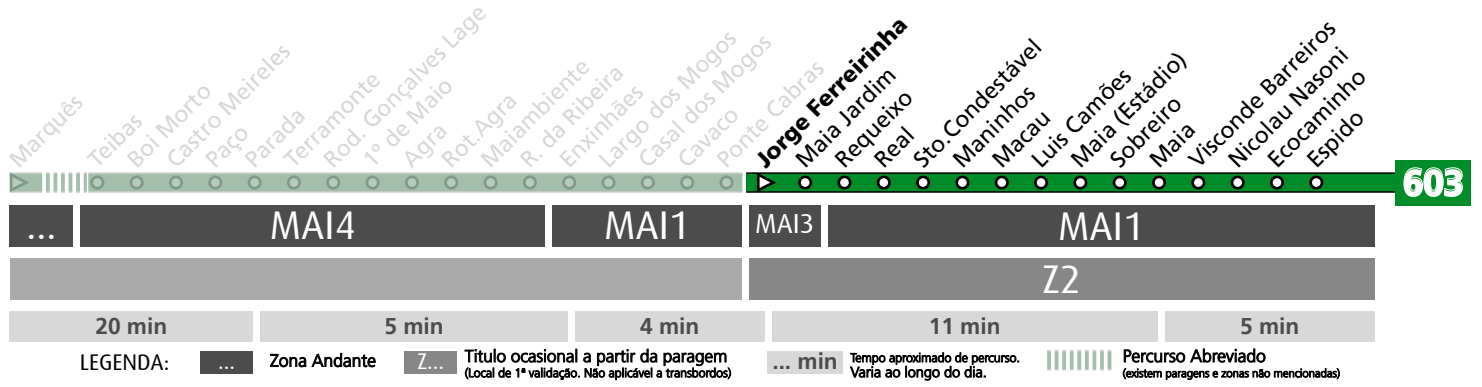

Horário na Paragem JORGE FERREIRINHA

JFER1

DIAS ÚTEIS	TODO O ANO	6	7	8	9	10	11	12	13	14	15	16	17	18	19	20	21	22	23	24	h	
		24 57	47	30	10 46	24	04 44	24	04 44	24	04 44	27	08 51	31	10 45	25 57	36	36	36	36	36	minutos
SÁBADOS	TODO O ANO	6	7	8	9	10	11	12	13	14	15	16	17	18	19	20	21	22	23	24	h	
		58	51	46	41	41	41	41	41	41	41	41	41	41	39	37	36	36	36	36	minutos	
DOMINGOS E FERIADOS	TODO O ANO	6	7	8	9	10	11	12	13	14	15	16	17	18	19	20	21	22	23	24	h	
		56	47	39	39	39	39	39	39	39	39	39	39	39	39	39	38	36	36	36	36	minutos

HORÁRIO EM TEMPO REAL

Atualizado em: 13/04/2026
Os horários podem variar em função de condições circulação.