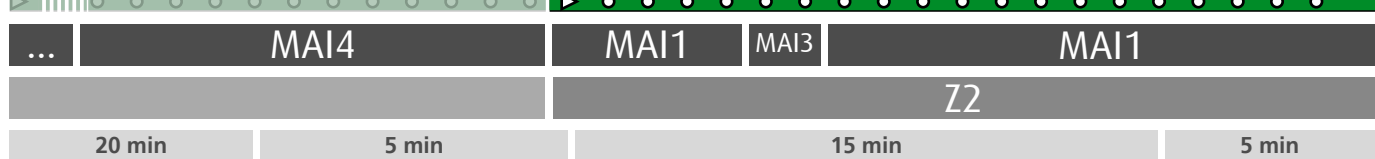

HORÁRIO EM TEMPO REAL

Atualizado em: 13/04/2026
Os horários podem variar em função de condições circulação.

Horário na Paragem ECOCAMINHO

ECOC1

DIAS ÚTEIS	TODO O ANO	6	7	8	9	10	11	12	13	14	15	16	17	18	19	20	21	22	23	24	h
		37	10	03	26	02	20	00	20	00	20	00	25	07	26	38	09	47	47	47	minutos
				46		40		40		40		44		47	58		47				
SÁBADOS	TODO O ANO	6	7	8	9	10	11	12	13	14	15	16	17	18	19	20	21	22	23	24	h
		10	05	01	56	56	56	56	56	56	56	56	56	56	56	54	51	47	47	47	47
				56																	
DOMINGOS E FERIADOS	TODO O ANO	6	7	8	9	10	11	12	13	14	15	16	17	18	19	20	21	22	23	24	h
		08	53	53	53	53	53	53	53	53	53	53	53	53	53	53	51	47	47	47	47
		59																			

HORÁRIO EM TEMPO REAL

Atualizado em: 13/04/2026
Os horários podem variar em função de condições circulação.

LEGENDA: ... Zona Andante Z... Título ocasional a partir da paragem (Local de 1ª validação. Não aplicável a transbordos) ... min Tempo aproximado de percurso. Varia ao longo do dia. ||||| Percurso Abreviado (existem paragens e zonas não mencionadas)