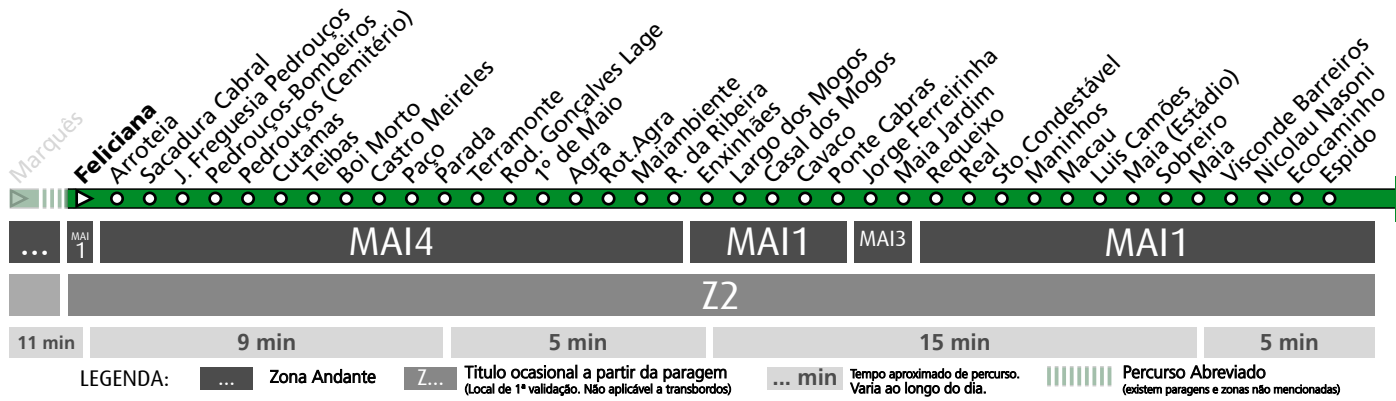

HORÁRIO EM TEMPO REAL

Atualizado em: 13/04/2026
Os horários podem variar em função de condições circulação.

LEGENDA: ... Zona Andante Z... Título ocasional a partir da paragem (Local de 1ª validação. Não aplicável a transbordos) ... min Tempo aproximado de percurso. Varia ao longo do dia. ||||| Percurso Abreviado (existem paragens e zonas não mencionadas)

HORÁRIO EM TEMPO REAL

Atualizado em: 13/04/2026
Os horários podem variar em função de condições circulação.

Horário na Paragem FELICIANA

FEL1

DIAS ÚTEIS	TODO O ANO	6	7	8	9	10	11	12	13	14	15	16	17	18	19	20	21	22	23	24	h
		06 39	22	04 44	22	02 42	22	02 42	22	02 42	22	04 44	25	05 44	23	03 40	19	19	19	19	19
SÁBADOS	TODO O ANO	6	7	8	9	10	11	12	13	14	15	16	17	18	19	20	21	22	23	24	h
40	32	27	22	22	22	22	22	22	22	22	22	22	22	21	19	19	19	19	19	minutos	
DOMINGOS E FERIADOS	TODO O ANO	6	7	8	9	10	11	12	13	14	15	16	17	18	19	20	21	22	23	24	h
39	30	21	21	21	21	21	21	21	21	21	21	21	21	21	20	19	19	19	19	minutos	