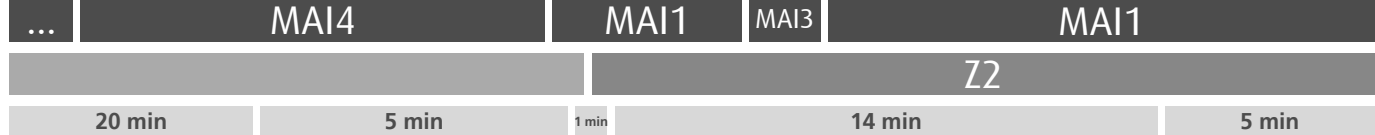

HORÁRIO EM TEMPO REAL

Atualizado em: 13/04/2026
Os horários podem variar em função de condições de circulação.

Horário na Paragem LUIS CAMÕES

LCAM2

DIAS ÚTEIS	TODO O ANO	6	7	8	9	10	11	12	13	14	15	16	17	18	19	20	21	22	23	24	h
		30 55	03 55	38 54	18 54	32 52	12 52	32 52	12 52	32 52	12 52	35 59	16 59	39 59	18 51	31 41	02 41	41 41	41 41	41 41	minutos
SÁBADOS	TODO O ANO	6	7	8	9	10	11	12	13	14	15	16	17	18	19	20	21	22	23	24	h
		03 57	53 57	48 57	48 57	48 57	48 57	48 57	48 57	48 57	48 57	48 57	48 57	48 57	48 57	45 57	43 57	41 57	41 57	41 57	41 57
DOMINGOS E FERIADOS	TODO O ANO	6	7	8	9	10	11	12	13	14	15	16	17	18	19	20	21	22	23	24	h
		01 52	45 52	45 52	45 52	45 52	45 52	45 52	45 52	45 52	45 52	45 52	45 52	45 52	45 52	45 52	44 52	41 52	41 52	41 52	41 52

HORÁRIO EM TEMPO REAL

Atualizado em: 13/04/2026
Os horários podem variar em função de condições de circulação.

LEGENDA: ... Zona Andante Z... Título ocasional a partir da paragem (Local de 1ª validação. Não aplicável a transbordos) ... min Tempo aproximado de percurso. Varia ao longo do dia. ||||| Percurso Abreviado (existem paragens e zonas não mencionadas)