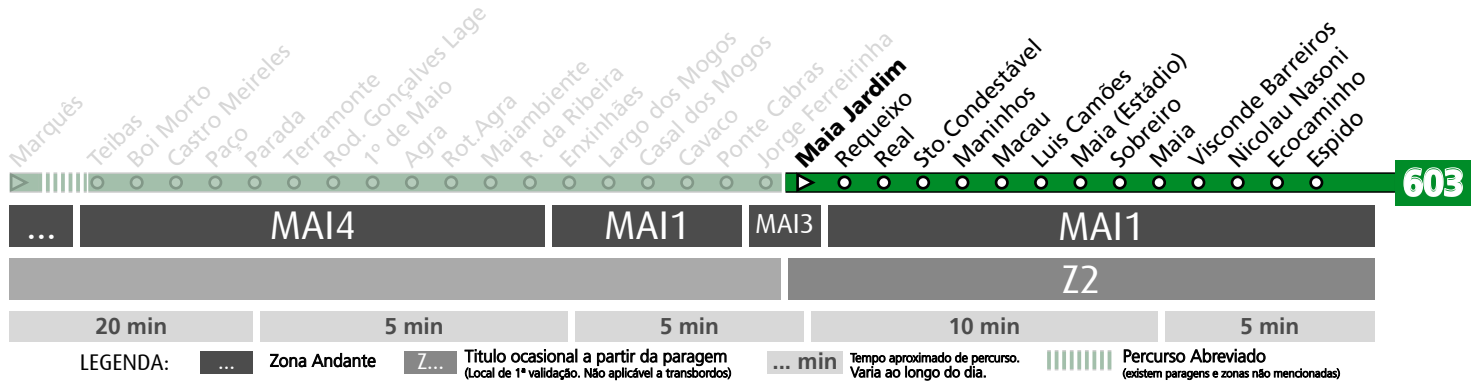

LEGENDA: ... Zona Andante Z... Título ocasional a partir da paragem (Local de 1ª validação. Não aplicável a transbordos) ... min Tempo aproximado de percurso. Varia ao longo do dia. ||||| Percurso Abreviado (existem paragens e zonas não mencionadas)

Horário na Paragem MAIA JARDIM

MAI1

DIAS ÚTEIS	TODO O ANO	6	7	8	9	10	11	12	13	14	15	16	17	18	19	20	21	22	23	24	h	
		24 57	48	31	11 47	25	05 45	25	05 45	25	05 45	28	09 52	32	11 45	25 58	37	37	37	37	37	minutos
SÁBADOS	TODO O ANO	6	7	8	9	10	11	12	13	14	15	16	17	18	19	20	21	22	23	24	h	
		58	52	47	42	42	42	42	42	42	42	42	42	42	42	40	38	37	37	37	37	minutos
DOMINGOS E FERIADOS	TODO O ANO	6	7	8	9	10	11	12	13	14	15	16	17	18	19	20	21	22	23	24	h	
		57	48	40	40	40	40	40	40	40	40	40	40	40	40	40	38	37	37	37	37	minutos

HORÁRIO EM TEMPO REAL

Atualizado em: 13/04/2026
Os horários podem variar em função de condições circulação.