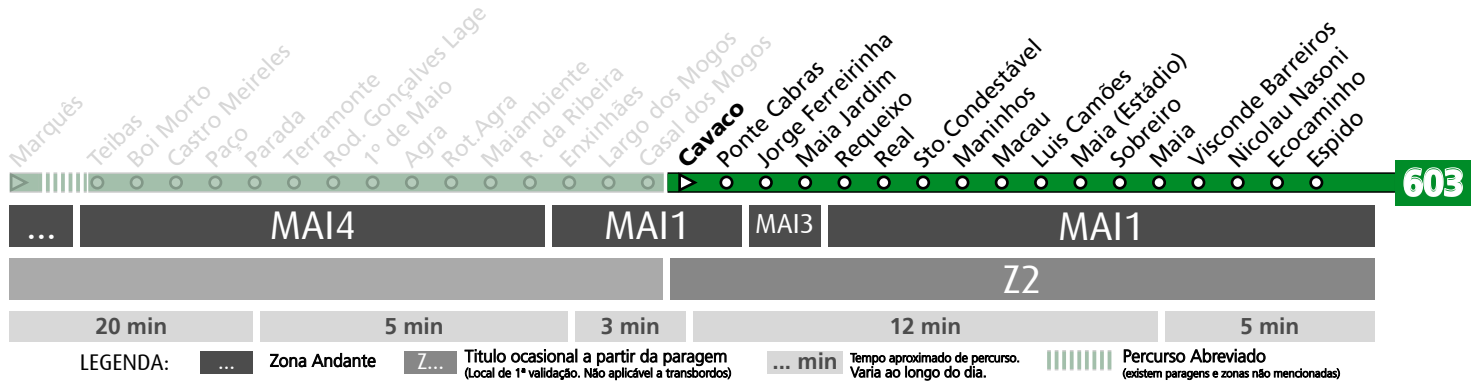

HORÁRIO EM TEMPO REAL

Atualizado em: 13/04/2026
Os horários podem variar em função de condições de circulação.

Horário na Paragem CAVACO

CVC2

DIAS ÚTEIS	TODO O ANO	6	7	8	9	10	11	12	13	14	15	16	17	18	19	20	21	22	23	24	h
		22 55	45	28	08 44	22	02 42	22	02 42	22	02 42	25	06 49	29	08 43	23	35	35	35	35	35
SÁBADOS	TODO O ANO	6	7	8	9	10	11	12	13	14	15	16	17	18	19	20	21	22	23	24	h
		56	50	45	40	40	40	40	40	40	40	40	40	40	40	38	36	35	35	35	35
DOMINGOS E FERIADOS	TODO O ANO	6	7	8	9	10	11	12	13	14	15	16	17	18	19	20	21	22	23	24	h
		55	46	38	38	38	38	38	38	38	38	38	38	38	38	38	36	35	35	35	35