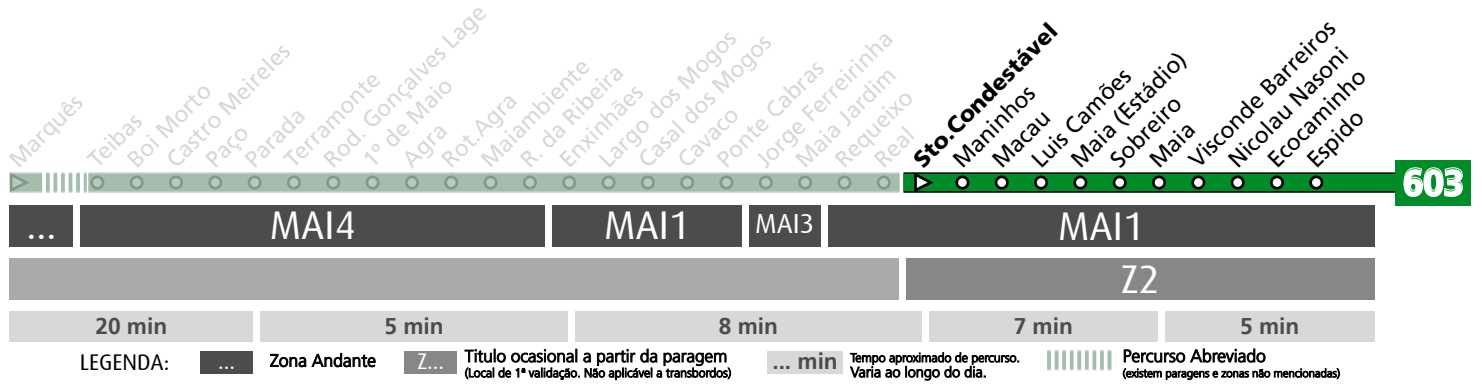

Horário na Paragem STO.CONDESTÁVEL

SCND2

DIAS ÚTEIS	TODO O ANO	6	7	8	9	10	11	12	13	14	15	16	17	18	19	20	21	22	23	24	h	
		28 52	01	35	15 51	29	09 49	29	09 49	29	09 49	32	13 56	36	15 49	29	01 40	40	40	40	minutos	
SÁBADOS	TODO O ANO	6	7	8	9	10	11	12	13	14	15	16	17	18	19	20	21	22	23	24	h	
		01 55	51	46	46	46	46	46	46	46	46	46	46	46	46	43	41	40	40	40	40	minutos
DOMINGOS E FERIADOS	TODO O ANO	6	7	8	9	10	11	12	13	14	15	16	17	18	19	20	21	22	23	24	h	
		00 51	43	43	43	43	43	43	43	43	43	43	43	43	43	43	42	40	40	40	40	minutos

HORÁRIO EM TEMPO REAL

Atualizado em: 13/04/2026
Os horários podem variar em função de condições circulação.