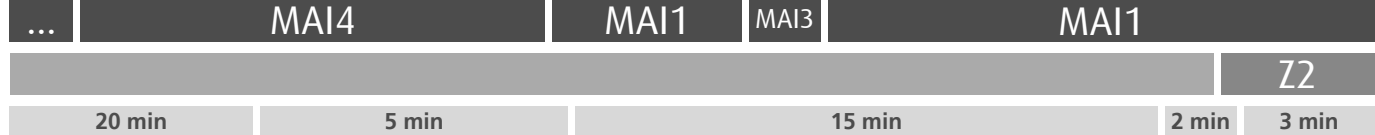

LEGENDA: ... Zona Andante Z... Título ocasional a partir da paragem (Local de 1ª validação. Não aplicável a transbordos) ... min Tempo aproximado de percurso. Varia ao longo do dia. ||||| Percurso Abreviado (existem paragens e zonas não mencionadas)

Horário na Paragem NICOLAU NASONI

NSNI1

DIAS ÚTEIS	TODO O ANO	6	7	8	9	10	11	12	13	14	15	16	17	18	19	20	21	22	23	24	h	
		36	09	02	25	01	19	39	19	39	19	42	23	06	25	37	08	46	46	46	minutos	
				45		39	59		59		59			46	57		46					
SÁBADOS	TODO O ANO	6	7	8	9	10	11	12	13	14	15	16	17	18	19	20	21	22	23	24	h	
		09	04	00	55	55	55	55	55	55	55	55	55	55	55	52	50	46	46	46	46	minutos
				55																		
DOMINGOS E FERIADOS	TODO O ANO	6	7	8	9	10	11	12	13	14	15	16	17	18	19	20	21	22	23	24	h	
		07	52	52	52	52	52	52	52	52	52	52	52	52	52	50	46	46	46	46	minutos	
		58																				

HORÁRIO EM TEMPO REAL

Atualizado em: 13/04/2026
Os horários podem variar em função de condições circulação.