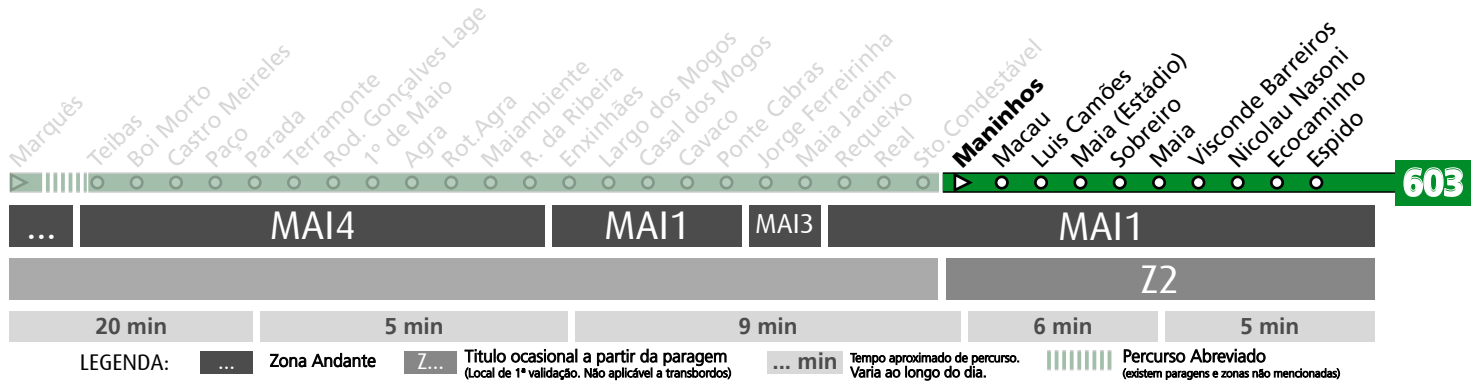

Horário na Paragem MANINHOS

MANH1

DIAS ÚTEIS	TODO O ANO	6	7	8	9	10	11	12	13	14	15	16	17	18	19	20	21	22	23	24	h	
		29 53	02	36	16 52	30	10 50	30	10 50	30	10 50	33	14 57	37	16 50	30	01 40	40	40	40	40	minutos
SÁBADOS	TODO O ANO	6	7	8	9	10	11	12	13	14	15	16	17	18	19	20	21	22	23	24	h	
		02 56	52	47	47	47	47	47	47	47	47	47	47	47	44	42	40	40	40	40	40	minutos
DOMINGOS E FERIADOS	TODO O ANO	6	7	8	9	10	11	12	13	14	15	16	17	18	19	20	21	22	23	24	h	
		00 51	44	44	44	44	44	44	44	44	44	44	44	44	44	44	43	40	40	40	40	minutos

HORÁRIO EM TEMPO REAL

Atualizado em: 13/04/2026
Os horários podem variar em função de condições circulação.