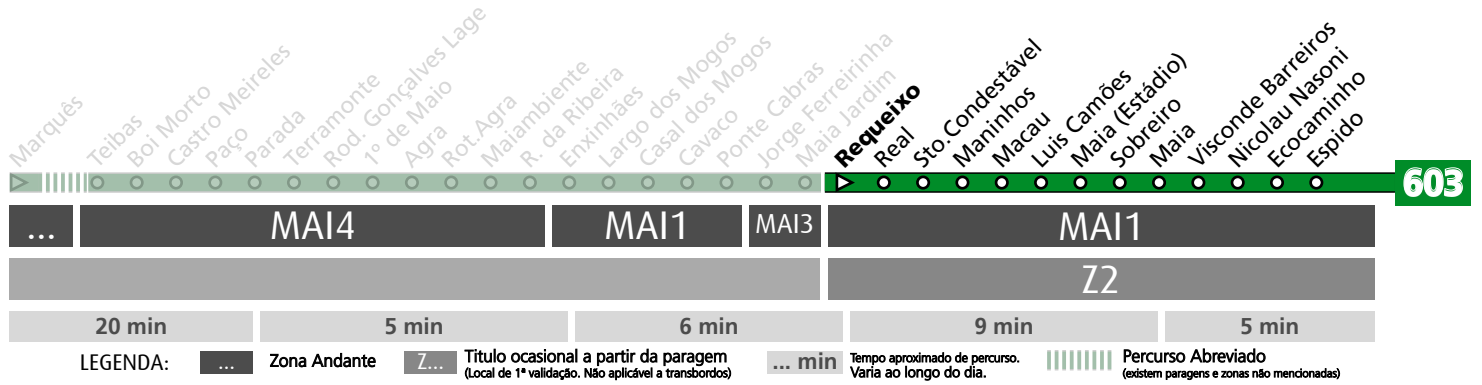

Horário na Paragem REQUEIXO

REQX1

DIAS ÚTEIS	TODO O ANO	6	7	8	9	10	11	12	13	14	15	16	17	18	19	20	21	22	23	24	h	
		26 59	50	33	13 49	27	07 47	27	07 47	27	07 47	30	11 54	34	13 47	27 59	38	38	38	38	38	minutos
SÁBADOS	TODO O ANO	6	7	8	9	10	11	12	13	14	15	16	17	18	19	20	21	22	23	24	h	
		59	53	49	44	44	44	44	44	44	44	44	44	44	41	39	38	38	38	38	minutos	
DOMINGOS E FERIADOS	TODO O ANO	6	7	8	9	10	11	12	13	14	15	16	17	18	19	20	21	22	23	24	h	
		58	49	41	41	41	41	41	41	41	41	41	41	41	41	40	38	38	38	38	minutos	

HORÁRIO EM TEMPO REAL

Atualizado em: 13/04/2026
Os horários podem variar em função de condições circulação.