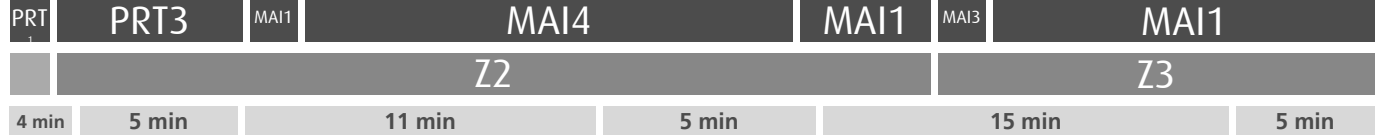

Horário na Paragem IPO (CIRCUNVAL.)

IPO4

DIAS ÚTEIS	TODO O ANO	6	7	8	9	10	11	12	13	14	15	16	17	18	19	20	21	22	23	24	h
		37	19	01	19	39	19	39	19	39	19	01	22	02	20	00	17	17	17	17	
SÁBADOS	TODO O ANO	6	7	8	9	10	11	12	13	14	15	16	17	18	19	20	21	22	23	24	h
38	29	24	19	19	19	19	19	19	19	19	19	19	19	18	17	17	17	17	17		minutos
DOMINGOS E FERIADOS	TODO O ANO	6	7	8	9	10	11	12	13	14	15	16	17	18	19	20	21	22	23	24	h
37	28	18	18	18	18	18	18	18	18	18	18	18	18	18	18	17	17	17	17		minutos

HORÁRIO EM TEMPO REAL

Atualizado em: 13/04/2026
Os horários podem variar em função de condições circulação.

LEGENDA: ... Zona Andante Z... Título ocasional a partir da paragem (Local de 1ª validação. Não aplicável a transbordos) ... min Tempo aproximado de percurso. Varia ao longo do dia. ||||| Percurso Abreviado (existem paragens e zonas não mencionadas)