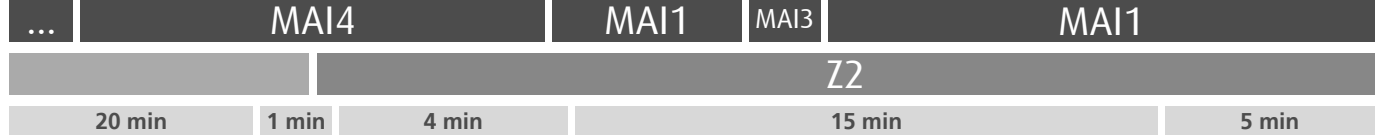

LEGENDA: ... Zona Andante Z... Título ocasional a partir da paragem (Local de 1ª validação. Não aplicável a transbordos) ... min Tempo aproximado de percurso. Varia ao longo do dia. ||||| Percurso Abreviado (existem paragens e zonas não mencionadas)

Horário na Paragem ROD. GONÇALVES LAGE

RGLO1

DIAS ÚTEIS	TODO O ANO	6	7	8	9	10	11	12	13	14	15	16	17	18	19	20	21	22	23	24	h		
		16 49	37	19 59	36	14 54	34	14 54	34	14 54	34	17 58	40	20 59	36	16 50	29	29	29	29		29	minutos
SÁBADOS	TODO O ANO	6	7	8	9	10	11	12	13	14	15	16	17	18	19	20	21	22	23	24	h		
		50	43	38	33	33	33	33	33	33	33	33	33	33	33	31	29	29	29	29		29	minutos
DOMINGOS E FERIADOS	TODO O ANO	6	7	8	9	10	11	12	13	14	15	16	17	18	19	20	21	22	23	24	h		
		49	40	31	31	31	31	31	31	31	31	31	31	31	31	31	30	29	29	29		29	minutos

HORÁRIO EM TEMPO REAL

Atualizado em: 13/04/2026
Os horários podem variar em função de condições de circulação.