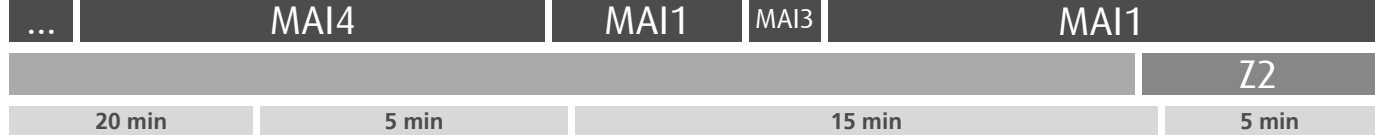

Horário na Paragem LARGO DOS MOGOS

LMG2

DIAS ÚTEIS	TODO O ANO	6	7	8	9	10	11	12	13	14	15	16	17	18	19	20	21	22	23	24	h
		21 54	43	26	06 42	20	00 40	20	00 40	20	00 40	23	04 47	27	06 42	22	34	34	34	34	34
SÁBADOS	TODO O ANO	6	7	8	9	10	11	12	13	14	15	16	17	18	19	20	21	22	23	24	h
		55	48	43	38	38	38	38	38	38	38	38	38	38	38	36	34	34	34	34	34
DOMINGOS E FERIADOS	TODO O ANO	6	7	8	9	10	11	12	13	14	15	16	17	18	19	20	21	22	23	24	h
		54	45	36	36	36	36	36	36	36	36	36	36	36	36	36	35	34	34	34	34

HORÁRIO EM TEMPO REAL

Atualizado em: 13/04/2026
Os horários podem variar em função de condições circulação.

LEGENDA: ... Zona Andante Z... Título ocasional a partir da paragem (Local de 1ª validação. Não aplicável a transbordos) ... min Tempo aproximado de percurso. Varia ao longo do dia. ||||| Percurso Abreviado (existem paragens e zonas não mencionadas)