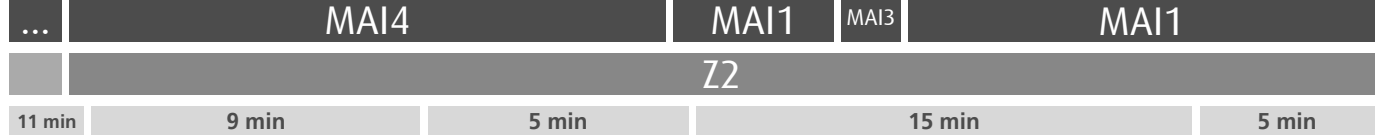

HORÁRIO EM TEMPO REAL

Atualizado em: 13/04/2026
Os horários podem variar em função de condições circulação.

LEGENDA: ... Zona Andante Z... Título ocasional a partir da paragem (Local de 1ª validação. Não aplicável a transbordos) ... min Tempo aproximado de percurso. Varia ao longo do dia. ||||| Percurso Abreviado (existem paragens e zonas não mencionadas)

Horário na Paragem ROT.AGRA

AGR4

DIAS ÚTEIS	TODO O ANO	6	7	8	9	10	11	12	13	14	15	16	17	18	19	20	21	22	23	24	h
		17 50	39	22	02 38	16 56	36	16 56	36	16 56	36	19	00 43	23	02 38	18 51	30	30	30	30	30
SÁBADOS	TODO O ANO	6	7	8	9	10	11	12	13	14	15	16	17	18	19	20	21	22	23	24	h
51	44	39	34	34	34	34	34	34	34	34	34	34	34	32	30	30	30	30	30	minutos	
DOMINGOS E FERIADOS	TODO O ANO	6	7	8	9	10	11	12	13	14	15	16	17	18	19	20	21	22	23	24	h
50	41	32	32	32	32	32	32	32	32	32	32	32	32	32	31	30	30	30	30	minutos	