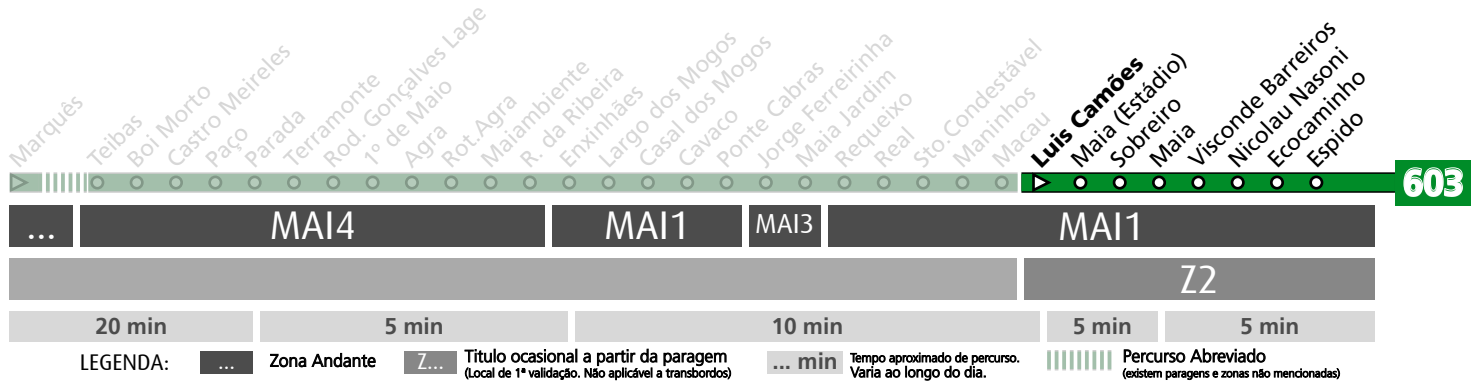

Horário na Paragem LUIS CAMÕES

LCAM2

DIAS ÚTEIS	TODO O ANO	6	7	8	9	10	11	12	13	14	15	16	17	18	19	20	21	22	23	24	h	
		30 55	03 55	38 54	18 54	32 52	12 52	32 52	12 52	32 52	12 52	35 59	16 59	39 59	18 51	31 41	02 41	41 41	41 41	41 41	minutos	
SÁBADOS	TODO O ANO	6	7	8	9	10	11	12	13	14	15	16	17	18	19	20	21	22	23	24	h	
		03 57	53 57	48 57	48 57	48 57	48 57	48 57	48 57	48 57	48 57	48 57	48 57	48 57	48 57	45 57	43 57	41 57	41 57	41 57	41 57	minutos
DOMINGOS E FERIADOS	TODO O ANO	6	7	8	9	10	11	12	13	14	15	16	17	18	19	20	21	22	23	24	h	
		01 52	45 52	45 52	45 52	45 52	45 52	45 52	45 52	45 52	45 52	45 52	45 52	45 52	45 52	45 52	44 52	41 52	41 52	41 52	41 52	minutos

HORÁRIO EM TEMPO REAL

Atualizado em: 13/04/2026
Os horários podem variar em função de condições de circulação.