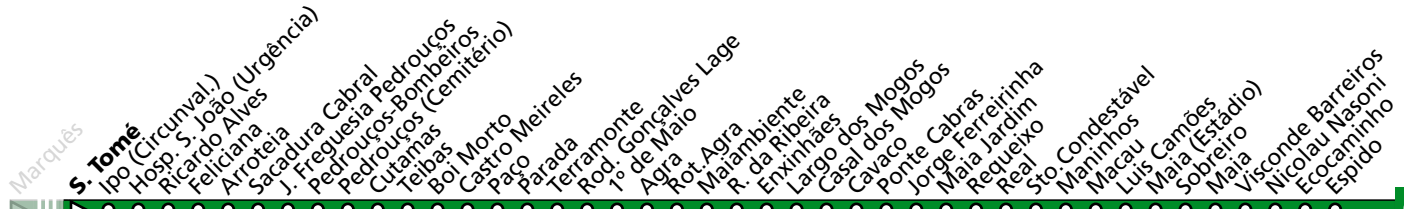

LEGENDA: ... Zona Andante Z... Título ocasional a partir da paragem (Local de 1ª validação. Não aplicável a transbordos) ... min Tempo aproximado de percurso. Varia ao longo do dia. ||||| Percurso Abreviado (existem paragens e zonas não mencionadas)

Horário na Paragem S. TOMÉ

ST3

DIAS ÚTEIS	TODO O ANO	6	7	8	9	10	11	12	13	14	15	16	17	18	19	20	21	22	23	24	h			
		36 59	18	39	18 58	38	18 58	38	18 58	38	18 58	38	18 59	39	20	00 39	18 58	37	16	16		16	16	minutos
SÁBADOS	TODO O ANO	6	7	8	9	10	11	12	13	14	15	16	17	18	19	20	21	22	23	24	h			
		37	28	23	18	18	18	18	18	18	18	18	18	18	18	17	16	16	16	16		16	minutos	
DOMINGOS E FERIADOS	TODO O ANO	6	7	8	9	10	11	12	13	14	15	16	17	18	19	20	21	22	23	24	h			
		36	27	17	17	17	17	17	17	17	17	17	17	17	17	17	17	16	16	16		16	minutos	

HORÁRIO EM TEMPO REAL

Atualizado em: 13/04/2026
Os horários podem variar em função de condições circulação.