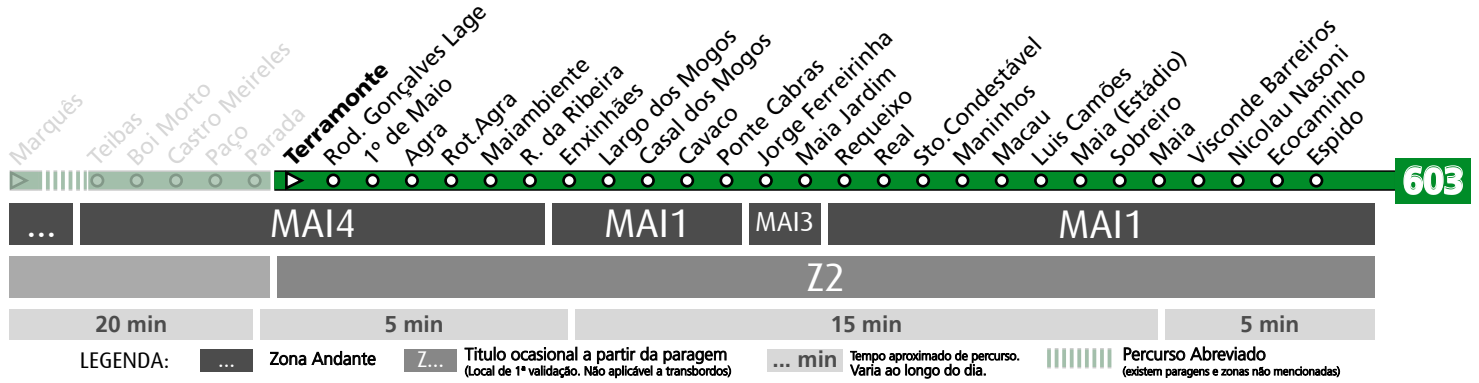

HORÁRIO EM TEMPO REAL

Atualizado em: 13/04/2026
Os horários podem variar em função de condições circulação.

Horário na Paragem TEIBAS

TEIB1

DIAS ÚTEIS	TODO O ANO	6	7	8	9	10	11	12	13	14	15	16	17	18	19	20	21	22	23	24	h
		12 45	31	13 53	31	09 49	29	09 49	29	09 49	29	09 49	29	12 53	34	14 53	31	11 46	25	25	25
SÁBADOS	TODO O ANO	6	7	8	9	10	11	12	13	14	15	16	17	18	19	20	21	22	23	24	h
46	38	33	28	28	28	28	28	28	28	28	28	28	28	28	27	25	25	25	25	25	minutos
DOMINGOS E FERIADOS	TODO O ANO	6	7	8	9	10	11	12	13	14	15	16	17	18	19	20	21	22	23	24	h
45	36	27	27	27	27	27	27	27	27	27	27	27	27	27	27	26	25	25	25	25	minutos

HORÁRIO EM TEMPO REAL

Atualizado em: 13/04/2026
Os horários podem variar em função de condições circulação.

Horário na Paragem TERRAMONTE

TRM1

DIAS ÚTEIS	TODO O ANO	6	7	8	9	10	11	12	13	14	15	16	17	18	19	20	21	22	23	24	h
		15 48	36	18 58	35	13 53	33	13 53	33	13 53	33	16 57	39	19 58	35	15 49	28	28	28	28	28
SÁBADOS	TODO O ANO	6	7	8	9	10	11	12	13	14	15	16	17	18	19	20	21	22	23	24	h
49	42	37	32	32	32	32	32	32	32	32	32	32	32	30	28	28	28	28	28	minutos	
DOMINGOS E FERIADOS	TODO O ANO	6	7	8	9	10	11	12	13	14	15	16	17	18	19	20	21	22	23	24	h
48	39	30	30	30	30	30	30	30	30	30	30	30	30	30	29	28	28	28	28	minutos	