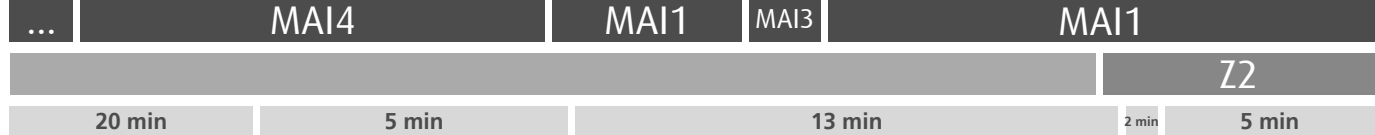

LEGENDA: ... Zona Andante Z... Título ocasional a partir da paragem (Local de 1ª validação. Não aplicável a transbordos) ... min Tempo aproximado de percurso. Varia ao longo do dia. ||||| Percurso Abreviado (existem paragens e zonas não mencionadas)

Horário na Paragem SOBREIRO

SBO1

DIAS ÚTEIS	TODO O ANO	6	7	8	9	10	11	12	13	14	15	16	17	18	19	20	21	22	23	24	h	
		33 58	06 58	41 57	21 57	35 55	15 55	35 55	15 55	35 55	15 55	38 55	19	02 42	21 54	34 44	05 44	44	44	44	44	minutos
SÁBADOS	TODO O ANO	6	7	8	9	10	11	12	13	14	15	16	17	18	19	20	21	22	23	24	h	
		06 56	00 56	51	51	51	51	51	51	51	51	51	51	51	51	48	46	44	44	44	44	minutos
DOMINGOS E FERIADOS	TODO O ANO	6	7	8	9	10	11	12	13	14	15	16	17	18	19	20	21	22	23	24	h	
		04 55	48 55	48	48	48	48	48	48	48	48	48	48	48	48	48	47	44	44	44	44	minutos

HORÁRIO EM TEMPO REAL

Atualizado em: 13/04/2026
Os horários podem variar em função de condições circulação.