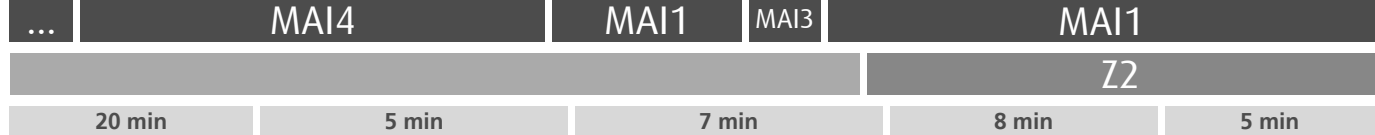

LEGENDA: ... Zona Andante Z... Título ocasional a partir da paragem (Local de 1ª validação. Não aplicável a transbordos) ... min Tempo aproximado de percurso. Varia ao longo do dia. ||||| Percurso Abreviado (existem paragens e zonas não mencionadas)

Horário na Paragem REAL

RAL5

DIAS ÚTEIS	TODO O ANO	6	7	8	9	10	11	12	13	14	15	16	17	18	19	20	21	22	23	24	h		
		27 00 51	34 14 50	28 08 48	28 08 48	28 08 48	28 08 48	28 08 48	28 08 48	28 08 48	28 08 48	31 12 55	12 35 48	14 28 39	00 39 39	39 39 39	39 39 39	39 39 39	39 39 39	39 39 39	39 39 39	39 39 39	minutos
SÁBADOS	TODO O ANO	6	7	8	9	10	11	12	13	14	15	16	17	18	19	20	21	22	23	24	h		
		00 54	50 45	45 45	45 45	45 45	45 45	45 45	45 45	45 45	45 45	45 45	45 45	45 45	45 45	42 40	39 39	39 39	39 39	39 39	39 39	39 39	minutos
DOMINGOS E FERIADOS	TODO O ANO	6	7	8	9	10	11	12	13	14	15	16	17	18	19	20	21	22	23	24	h		
		59	50	42	42	42	42	42	42	42	42	42	42	42	42	42	41	39	39	39	39	39	minutos

HORÁRIO EM TEMPO REAL

Atualizado em: 13/04/2026
Os horários podem variar em função de condições circulação.