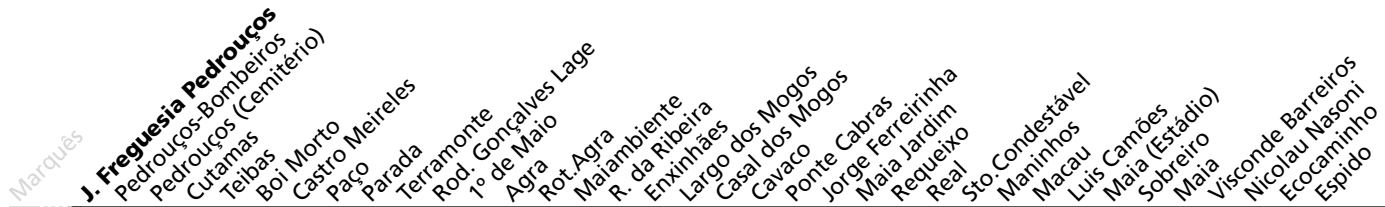

LEGENDA: ... Zona Andante Z... Título ocasional a partir da paragem (Local de 1ª validação. Não aplicável a transbordos) ... min Tempo aproximado de percurso. Varia ao longo do dia. ||||| Percurso Abreviado (existem paragens e zonas não mencionadas)

Horário na Paragem J. FREGUESIA PEDROUÇOS

JFPD1

DIAS ÚTEIS	TODO O ANO	6	7	8	9	10	11	12	13	14	15	16	17	18	19	20	21	22	23	24	h		
		09 42	27 49	09 49	26 45	05 45	25 45	05 45	25 45	05 45	25 45	08 48	30 49	10 49	27 43	07 43	22 43	22 43	22 43	22 43		22 43	minutos
SÁBADOS	TODO O ANO	6	7	8	9	10	11	12	13	14	15	16	17	18	19	20	21	22	23	24	h		
		43	35	30	25	25	25	25	25	25	25	25	25	25	25	23	22	22	22	22		22	minutos
DOMINGOS E FERIADOS	TODO O ANO	6	7	8	9	10	11	12	13	14	15	16	17	18	19	20	21	22	23	24	h		
		42	33	23	23	23	23	23	23	23	23	23	23	23	23	23	22	22	22	22		22	minutos

HORÁRIO EM TEMPO REAL

Atualizado em: 13/04/2026
Os horários podem variar em função de condições de circulação.