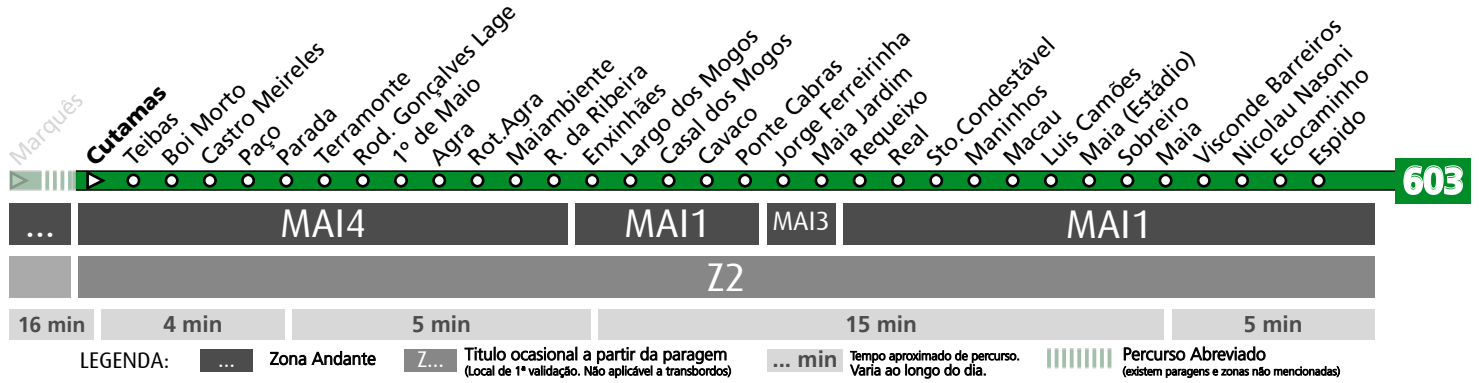

HORÁRIO EM TEMPO REAL

Atualizado em: 13/04/2026
Os horários podem variar em função de condições de circulação.

PRT1	PRT3	MAI1	MAI4	MAI1	MAI3	MAI1
	Z2		Z3			Z4
1 min	8 min		11 min	5 min		15 min

LEGENDA: ... Zona Andante Z... Titulo ocasional a partir da paragem (Local de 1ª validação. Não aplicável a transbordos) ... min Tempo aproximado de percurso. Varia ao longo do dia.

HORÁRIO EM TEMPO REAL

Atualizado em: 13/04/2026
 Os horários podem variar em função de condições de circulação.

LEGENDA: ... Zona Andante Z... Título ocasional a partir da paragem (Local de 1ª validação. Não aplicável a transbordos) ... min Tempo aproximado de percurso. Varia ao longo do dia. ||||| Percurso Abreviado (existem paragens e zonas não mencionadas)