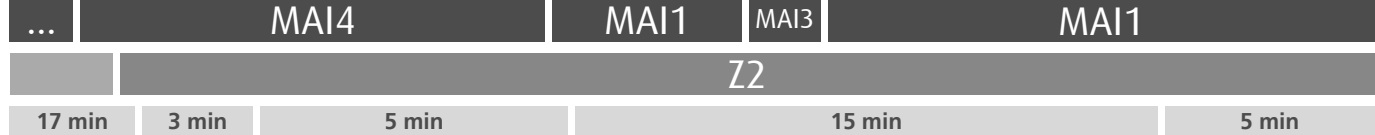

HORÁRIO EM TEMPO REAL

Atualizado em: 13/04/2026
Os horários podem variar em função de condições circulação.

LEGENDA: ... Zona Andante Z... Título ocasional a partir da paragem (Local de 1ª validação. Não aplicável a transbordos) ... min Tempo aproximado de percurso. Varia ao longo do dia. ||||| Percurso Abreviado (existem paragens e zonas não mencionadas)

Horário na Paragem ARROTEIA

ART5

DIAS ÚTEIS	TODO O ANO	6	7	8	9	10	11	12	13	14	15	16	17	18	19	20	21	22	23	24	h
		07 40	23 45	05 45	23 43	03 43	23 43	03 43	23 43	03 43	23 43	05 45	26 45	06 45	24 41	04 41	20 41	20 41	20 41	20 41	
SÁBADOS	TODO O ANO	6	7	8	9	10	11	12	13	14	15	16	17	18	19	20	21	22	23	24	h
		41	32	27	22	22	22	22	22	22	22	22	22	22	22	21	20	20	20	20	
DOMINGOS E FERIADOS	TODO O ANO	6	7	8	9	10	11	12	13	14	15	16	17	18	19	20	21	22	23	24	h
		40	31	21	21	21	21	21	21	21	21	21	21	21	21	21	20	20	20	20	

HORÁRIO EM TEMPO REAL

Atualizado em: 13/04/2026
Os horários podem variar em função de condições circulação.

17 min 3 min 5 min 15 min 5 min

LEGENDA: ... Zona Andante Z... Título ocasional a partir da paragem (Local de 1ª validação. Não aplicável a transbordos) ... min Tempo aproximado de percurso. Varia ao longo do dia. Percurso Abreviado (existem paragens e zonas não mencionadas)