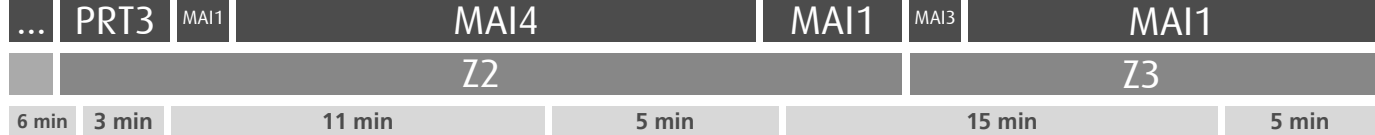

Horário na Paragem HOSP. S. JOÃO (URGÊNCIA)

HSJ5

DIAS ÚTEIS	TODO O ANO	6	7	8	9	10	11	12	13	14	15	16	17	18	19	20	21	22	23	24	h
		05 38	20 42	02 42	20	00 40	20	00 40	20	00 40	20	00 40	20	02 42	23 42	03 42	21 39	01	18	18	
SÁBADOS	TODO O ANO	6	7	8	9	10	11	12	13	14	15	16	17	18	19	20	21	22	23	24	h
		39	30	25	20	20	20	20	20	20	20	20	20	20	20	19	18	18	18	18	
DOMINGOS E FERIADOS	TODO O ANO	6	7	8	9	10	11	12	13	14	15	16	17	18	19	20	21	22	23	24	h
		38	29	19	19	19	19	19	19	19	19	19	19	19	19	19	19	18	18	18	

HORÁRIO EM TEMPO REAL

Atualizado em: 13/04/2026
Os horários podem variar em função de condições circulação.

6 min 3 min 11 min 5 min 15 min 5 min

LEGENDA: ... Zona Andante Z... Título ocasional a partir da paragem (Local de 1ª validação. Não aplicável a transbordos) ... min Tempo aproximado de percurso. Varia ao longo do dia. ||||| Percurso Abreviado (existem paragens e zonas não mencionadas)