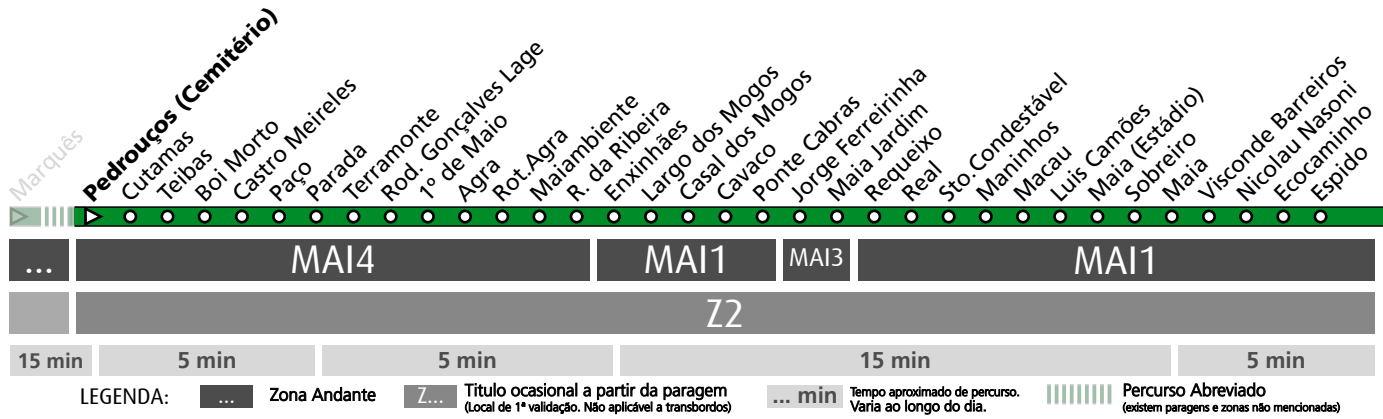

Horário na Paragem PEDROUÇOS (CEMITÉRIO)

PDCM1

DIAS ÚTEIS	TODO O ANO	6	7	8	9	10	11	12	13	14	15	16	17	18	19	20	21	22	23	24	h		
		10 43	29	11 51	28	07 47	27	07 47	27	07 47	27	07 47	27	10 50	32	12 51	29	09 44	23	23	23	23	minutos
SÁBADOS	TODO O ANO	6	7	8	9	10	11	12	13	14	15	16	17	18	19	20	21	22	23	24	h		
44	37	32	27	27	27	27	27	27	27	27	27	27	27	27	25	23	23	23	23	23	minutos		
DOMINGOS E FERIADOS	TODO O ANO	6	7	8	9	10	11	12	13	14	15	16	17	18	19	20	21	22	23	24	h		
43	34	25	25	25	25	25	25	25	25	25	25	25	25	25	25	24	23	23	23	23	minutos		

HORÁRIO EM TEMPO REAL

Atualizado em: 13/04/2026
Os horários podem variar em função de condições circulação.