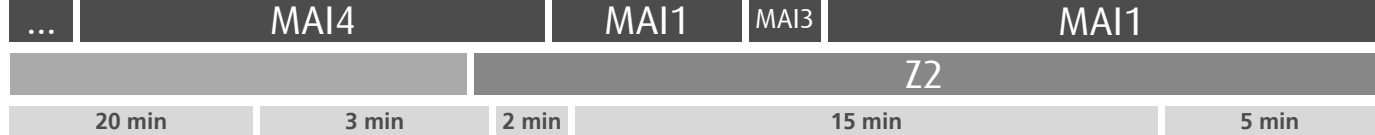

LEGENDA: ... Zona Andante   Z... Título ocasional a partir da paragem (Local de 1ª validação. Não aplicável a transbordos)   ... min Tempo aproximado de percurso. Varia ao longo do dia. ||||| Percurso Abreviado (existem paragens e zonas não mencionadas)

Horário na Paragem MAI AMBIENTE

MAMB1

DIAS ÚTEIS	TODO O ANO	6	7	8	9	10	11	12	13	14	15	16	17	18	19	20	21	22	23	24	h	minutos		
		18 51	40	23	03 39	17 57	37	17 57	37	17 57	37	20	01 44	24	03 39	19 52	31	31	31	31				
SÁBADOS	TODO O ANO	6	7	8	9	10	11	12	13	14	15	16	17	18	19	20	21	22	23	24	h	minutos		
		52	45	40	35	35	35	35	35	35	35	35	35	35	35	33	31	31	31	31				
DOMINGOS E FERIADOS	TODO O ANO	6	7	8	9	10	11	12	13	14	15	16	17	18	19	20	21	22	23	24	h	minutos		
		51	42	33	33	33	33	33	33	33	33	33	33	33	33	33	32	31	31	31				

HORÁRIO EM TEMPO REAL

Atualizado em: 13/04/2026
Os horários podem variar em função de condições de circulação.