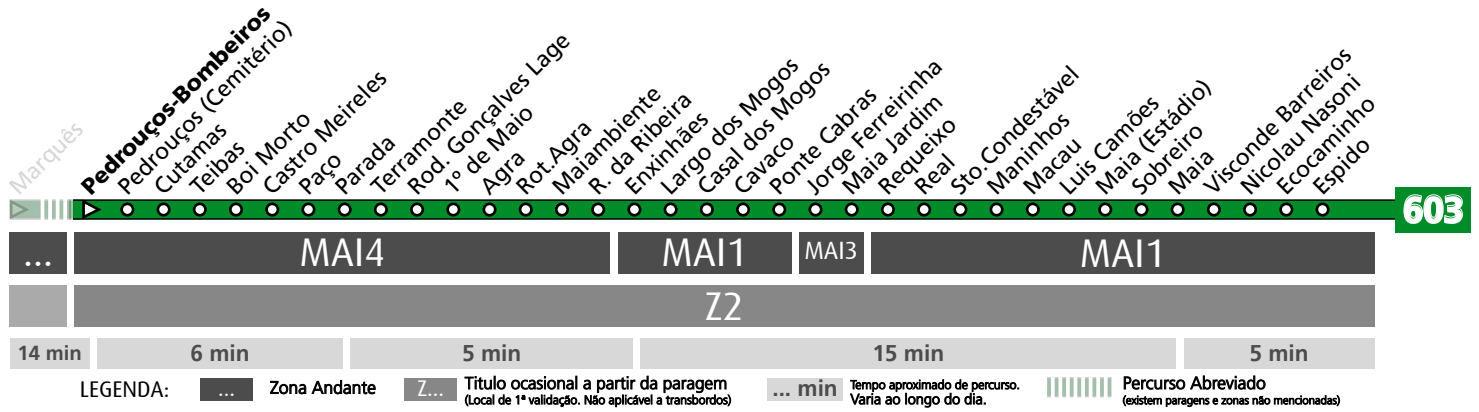

Horário na Paragem PEDROUÇOS-BOMBEIROS

PDB1

DIAS ÚTEIS	TODO O ANO	6	7	8	9	10	11	12	13	14	15	16	17	18	19	20	21	22	23	24	h	
		09 42	27	09 49	27	06 46	26	06 46	26	06 46	26	08 49	30	10 49	27	07 43	22	22	22	22	22	minutos
SÁBADOS	TODO O ANO	6	7	8	9	10	11	12	13	14	15	16	17	18	19	20	21	22	23	24	h	
43	35	30	25	25	25	25	25	25	25	25	25	25	25	25	24	22	22	22	22	22	minutos	
DOMINGOS E FERIADOS	TODO O ANO	6	7	8	9	10	11	12	13	14	15	16	17	18	19	20	21	22	23	24	h	
42	33	24	24	24	24	24	24	24	24	24	24	24	24	24	24	23	22	22	22	22	minutos	

HORÁRIO EM TEMPO REAL

Atualizado em: 13/04/2026
Os horários podem variar em função de condições circulação.