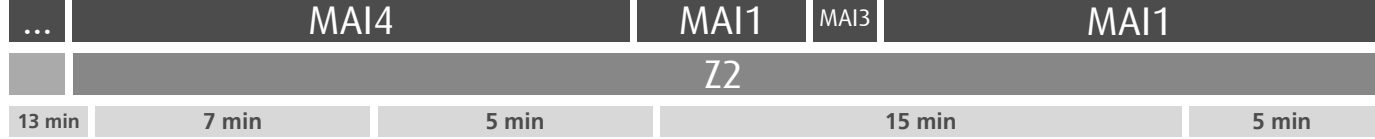

Horário na Paragem ISEP/AGRA

ISEP3

DIAS ÚTEIS	TODO O ANO	6	7	8	9	10	11	12	13	14	15	16	17	18	19	20	21	22	23	24	h
		34 56	15	36	15 55	35	15	35	15	35	15	35	15	36	17 57	36	16	35	14	14	14
SÁBADOS	TODO O ANO	6	7	8	9	10	11	12	13	14	15	16	17	18	19	20	21	22	23	24	h
		35	25	20	15	15	15	15	15	15	15	15	15	15	15	15	14	14	14	14	14
DOMINGOS E FERIADOS	TODO O ANO	6	7	8	9	10	11	12	13	14	15	16	17	18	19	20	21	22	23	24	h
		34	25	15	15	15	15	15	15	15	15	15	15	15	15	15	15	14	14	14	14

HORÁRIO EM TEMPO REAL

Atualizado em: 13/04/2026
Os horários podem variar em função de condições circulação.

Horário na Paragem JORGE FERREIRINHA

JFER1

DIAS ÚTEIS	TODO O ANO	6	7	8	9	10	11	12	13	14	15	16	17	18	19	20	21	22	23	24	h
		24 57	47	30	10 46	24	04 44	24	04 44	24	04 44	27	08 51	31	10 45	25 57	36	36	36	36	36
SÁBADOS	TODO O ANO	6	7	8	9	10	11	12	13	14	15	16	17	18	19	20	21	22	23	24	h
		58	51	46	41	41	41	41	41	41	41	41	41	41	39	37	36	36	36	36	minutos
DOMINGOS E FERIADOS	TODO O ANO	6	7	8	9	10	11	12	13	14	15	16	17	18	19	20	21	22	23	24	h
		56	47	39	39	39	39	39	39	39	39	39	39	39	39	39	38	36	36	36	36

HORÁRIO EM TEMPO REAL

Atualizado em: 13/04/2026
Os horários podem variar em função de condições circulação.

LEGENDA: ... Zona Andante Z... Título ocasional a partir da paragem (Local de 1ª validação. Não aplicável a transbordos) ... min Tempo aproximado de percurso. Varia ao longo do dia. ||||| Percurso Abreviado (existem paragens e zonas não mencionadas)