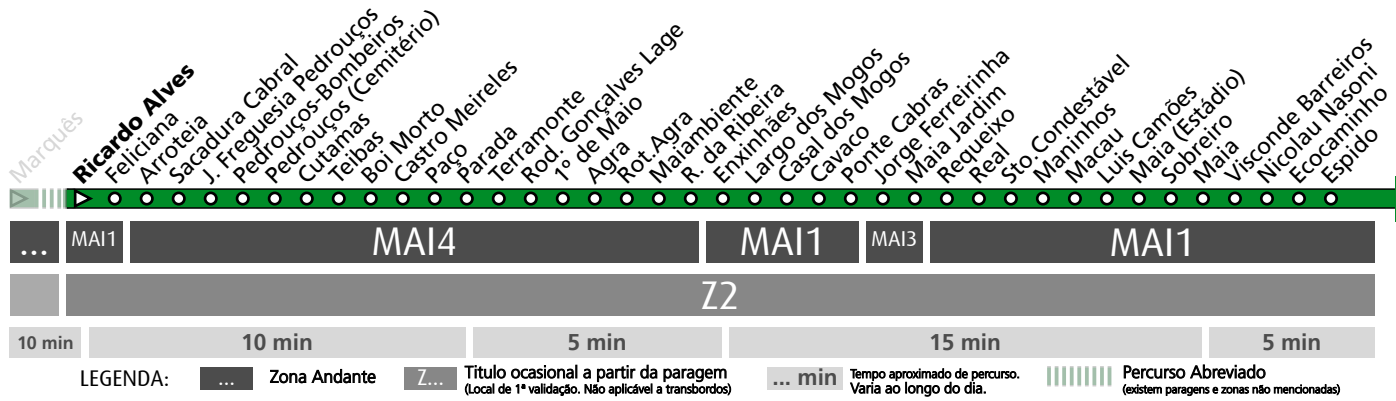

HORÁRIO EM TEMPO REAL

Atualizado em: 13/04/2026
Os horários podem variar em função de condições circulação.

Horário na Paragem RICARDO ALVES

RCA

DIAS ÚTEIS	TODO O ANO	6	7	8	9	10	11	12	13	14	15	16	17	18	19	20	21	22	23	24	h
		06 39	22	04 44	21	01 41	21	01 41	21	01 41	21	01 41	21	03 43	25	05 44	22	02 40	19	19	19
SÁBADOS	TODO O ANO	6	7	8	9	10	11	12	13	14	15	16	17	18	19	20	21	22	23	24	h
40	31	26	21	21	21	21	21	21	21	21	21	21	21	21	20	19	19	19	19	19	minutos
DOMINGOS E FERIADOS	TODO O ANO	6	7	8	9	10	11	12	13	14	15	16	17	18	19	20	21	22	23	24	h
39	30	20	20	20	20	20	20	20	20	20	20	20	20	20	20	19	19	19	19	19	minutos