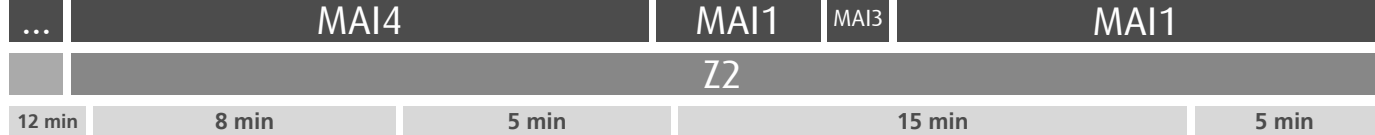

LEGENDA: ... Zona Andante Z... Título ocasional a partir da paragem (Local de 1ª validação. Não aplicável a transbordos) ... min Tempo aproximado de percurso. Varia ao longo do dia. ||||| Percurso Abreviado (existem paragens e zonas não mencionadas)

Horário na Paragem SACADURA CABRAL

SCAB1

DIAS ÚTEIS	TODO O ANO	6	7	8	9	10	11	12	13	14	15	16	17	18	19	20	21	22	23	24	h	
		08 41	25 47	07 47	25 44	04 44	24 44	04 44	24 44	04 44	24 44	06 47	28 47	08 47	25 42	05 42	21	21	21	21	21	minutos
SÁBADOS	TODO O ANO	6	7	8	9	10	11	12	13	14	15	16	17	18	19	20	21	22	23	24	h	
42	34	29	24	24	24	24	24	24	24	24	24	24	24	22	21	21	21	21	21	minutos		
DOMINGOS E FERIADOS	TODO O ANO	6	7	8	9	10	11	12	13	14	15	16	17	18	19	20	21	22	23	24	h	
41	32	22	22	22	22	22	22	22	22	22	22	22	22	22	22	21	21	21	21	minutos		

HORÁRIO EM TEMPO REAL

Atualizado em: 13/04/2026
Os horários podem variar em função de condições circulação.