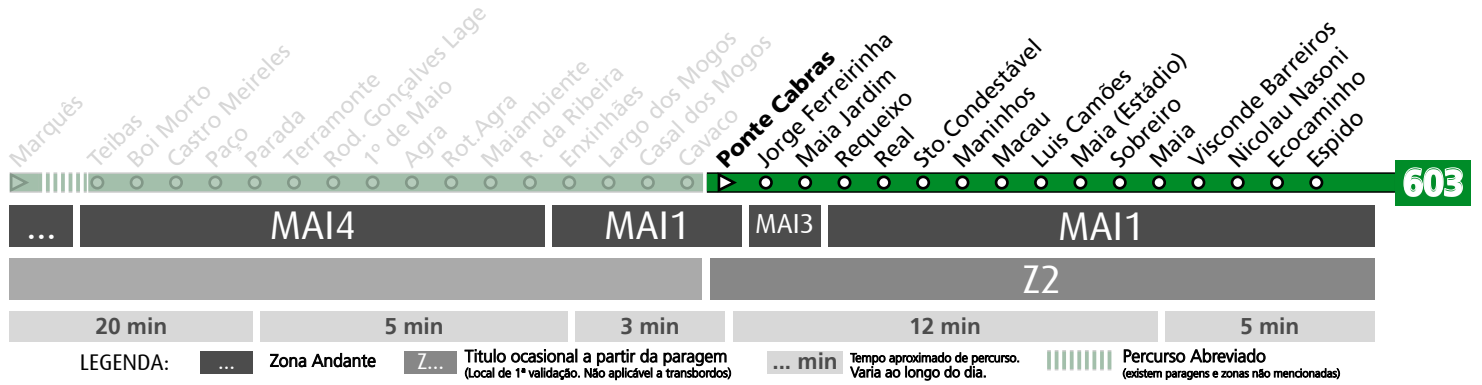

HORÁRIO EM TEMPO REAL

Atualizado em: 13/04/2026
Os horários podem variar em função de condições circulação.

Horário na Paragem PONTE CABRAS

PCB3

DIAS ÚTEIS	TODO O ANO	6	7	8	9	10	11	12	13	14	15	16	17	18	19	20	21	22	23	24	h
		23 56	46	29	09 45	23	03 43	23	03 43	23	03 43	26	07 50	30	09 44	24 57	36	36	36	36	36
SÁBADOS	TODO O ANO	6	7	8	9	10	11	12	13	14	15	16	17	18	19	20	21	22	23	24	h
57	50	46	41	41	41	41	41	41	41	41	41	41	41	38	36	36	36	36	36	minutos	
DOMINGOS E FERIADOS	TODO O ANO	6	7	8	9	10	11	12	13	14	15	16	17	18	19	20	21	22	23	24	h
56	47	38	38	38	38	38	38	38	38	38	38	38	38	38	37	36	36	36	36	minutos	