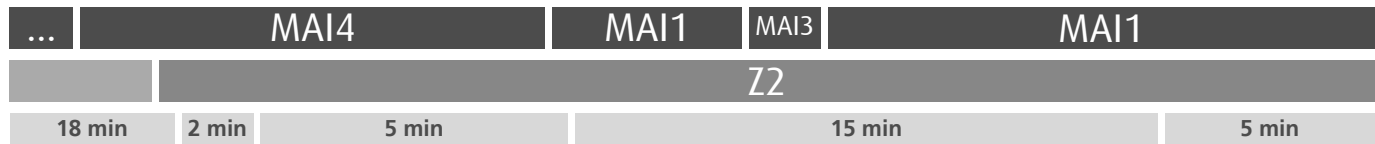

HORÁRIO EM TEMPO REAL

Atualizado em: 13/04/2026
Os horários podem variar em função de condições circulação.

17 min 3 min 5 min 15 min 5 min

LEGENDA: ... Zona Andante Z... Título ocasional a partir da paragem (Local de 1ª validação. Não aplicável a transbordos) ... min Tempo aproximado de percurso. Varia ao longo do dia. Percurso Abreviado (existem paragens e zonas não mencionadas)

Horário na Paragem BOI MORTO

BOIM1

DIAS ÚTEIS	TODO O ANO	6	7	8	9	10	11	12	13	14	15	16	17	18	19	20	21	22	23	24	h
		13 46	32	14 54	32	10 50	30	10 50	30	10 50	30	13 54	35	15 54	32	12 47	26	26	26	26	26
SÁBADOS	TODO O ANO	6	7	8	9	10	11	12	13	14	15	16	17	18	19	20	21	22	23	24	h
		47	39	34	29	29	29	29	29	29	29	29	29	29	27	26	26	26	26	26	minutos
DOMINGOS E FERIADOS	TODO O ANO	6	7	8	9	10	11	12	13	14	15	16	17	18	19	20	21	22	23	24	h
		46	37	27	27	27	27	27	27	27	27	27	27	27	27	27	26	26	26	26	minutos

HORÁRIO EM TEMPO REAL

Atualizado em: 13/04/2026
Os horários podem variar em função de condições de circulação.

LEGENDA: ... Zona Andante Z... Título ocasional a partir da paragem (Local de 1ª validação. Não aplicável a transbordos) ... min Tempo aproximado de percurso. Varia ao longo do dia. ||||| Percurso Abreviado (existem paragens e zonas não mencionadas)