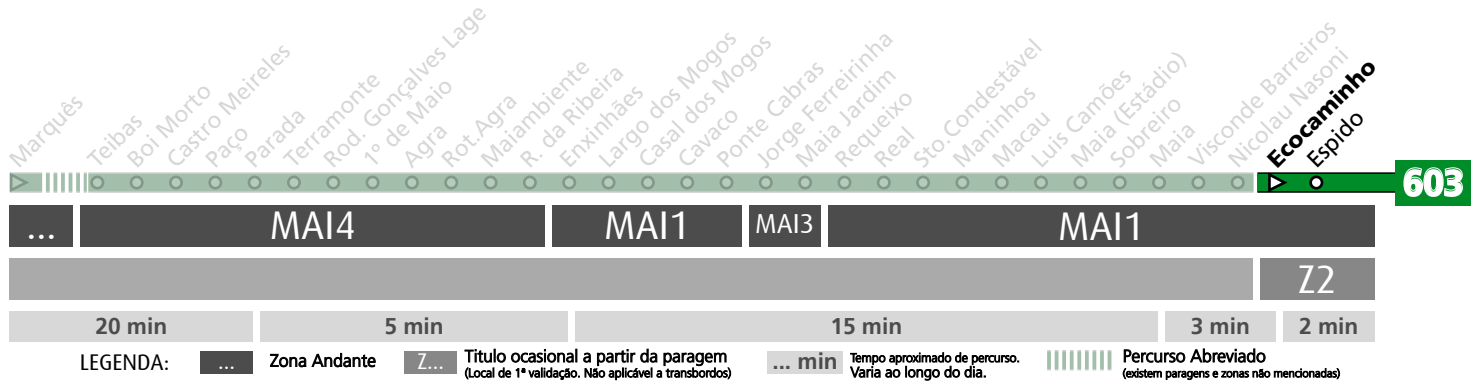

Horário na Paragem ECOCAMINHO

ECOC1

DIAS ÚTEIS	TODO O ANO	6	7	8	9	10	11	12	13	14	15	16	17	18	19	20	21	22	23	24	h	
		37	10	03	26	02	20	00	20	00	20	00	25	07	26	38	09	47	47	47	minutos	
				46		40		40		40		44		47	58		47					
SÁBADOS	TODO O ANO	6	7	8	9	10	11	12	13	14	15	16	17	18	19	20	21	22	23	24	h	
		10	05	01	56	56	56	56	56	56	56	56	56	56	56	54	51	47	47	47	47	minutos
				56																		
DOMINGOS E FERIADOS	TODO O ANO	6	7	8	9	10	11	12	13	14	15	16	17	18	19	20	21	22	23	24	h	
		08	53	53	53	53	53	53	53	53	53	53	53	53	53	53	51	47	47	47	47	minutos
		59																				

HORÁRIO EM TEMPO REAL

Atualizado em: 13/04/2026
Os horários podem variar em função de condições circulação.