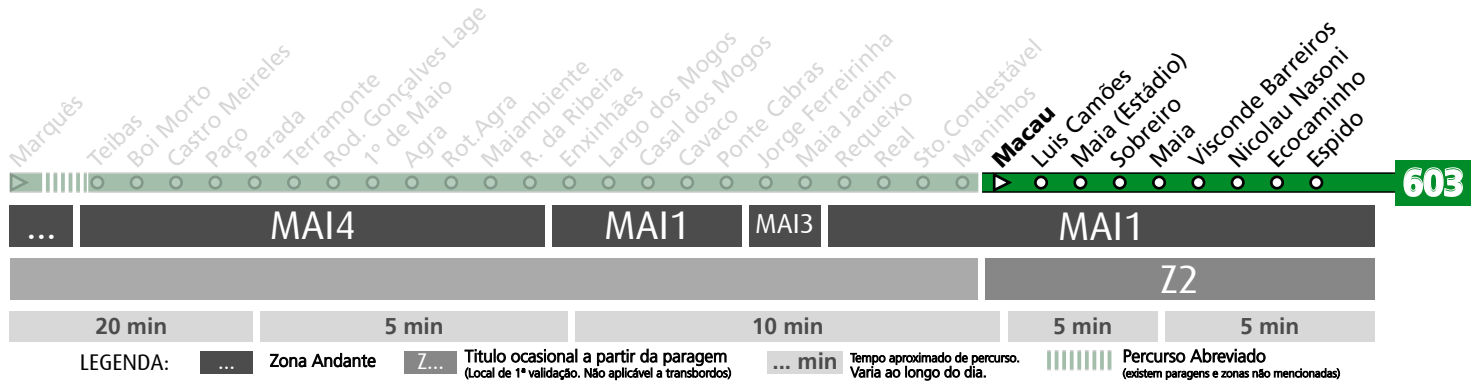

LEGENDA: ... Zona Andante Z... Título ocasional a partir da paragem (Local de 1ª validação. Não aplicável a transbordos) ... min Tempo aproximado de percurso. Varia ao longo do dia. ||||| Percurso Abreviado (existem paragens e zonas não mencionadas)

Horário na Paragem MACAU

MCAU4

DIAS ÚTEIS	TODO O ANO	6	7	8	9	10	11	12	13	14	15	16	17	18	19	20	21	22	23	24	h	
		29 54	02	37	17 53	31	11 51	31	11 51	31	11 51	34	15 58	38	17 50	30	02 41	41	41	41	minutos	
SÁBADOS	TODO O ANO	6	7	8	9	10	11	12	13	14	15	16	17	18	19	20	21	22	23	24	h	
		03 57	53	48	48	48	48	48	48	48	48	48	48	48	48	45	43	41	41	41	41	minutos
DOMINGOS E FERIADOS	TODO O ANO	6	7	8	9	10	11	12	13	14	15	16	17	18	19	20	21	22	23	24	h	
		01 52	45	45	45	45	45	45	45	45	45	45	45	45	45	45	43	41	41	41	41	minutos

HORÁRIO EM TEMPO REAL

Atualizado em: 13/04/2026
Os horários podem variar em função de condições circulação.