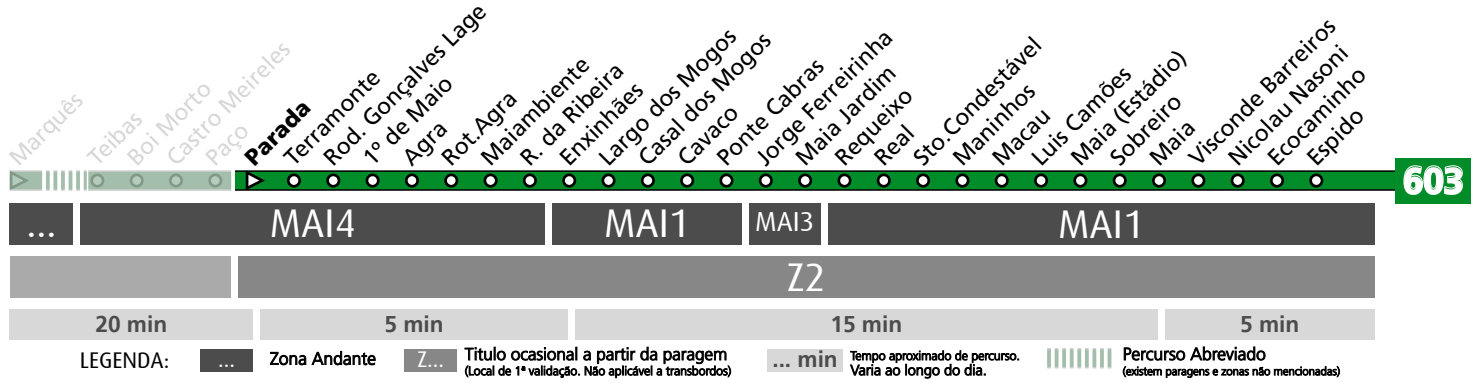

Horário na Paragem PARADA

PRD1

DIAS ÚTEIS	TODO O ANO	6	7	8	9	10	11	12	13	14	15	16	17	18	19	20	21	22	23	24	h	
		15 48	36	18 58	35	13 53	33	13 53	33	13 53	33	16 57	39	19 58	35	15 49	28	28	28	28	28	minutos
SÁBADOS	TODO O ANO	6	7	8	9	10	11	12	13	14	15	16	17	18	19	20	21	22	23	24	h	
		49	42	37	32	32	32	32	32	32	32	32	32	32	32	30	28	28	28	28	28	minutos
DOMINGOS E FERIADOS	TODO O ANO	6	7	8	9	10	11	12	13	14	15	16	17	18	19	20	21	22	23	24	h	
		48	39	30	30	30	30	30	30	30	30	30	30	30	30	29	28	28	28	28	28	minutos

HORÁRIO EM TEMPO REAL

Atualizado em: 13/04/2026
Os horários podem variar em função de condições circulação.