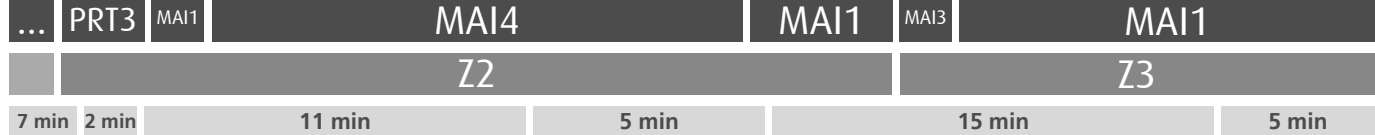

LEGENDA: ... Zona Andante Z... Título ocasional a partir da paragem (Local de 1ª validação. Não aplicável a transbordos) ... min Tempo aproximado de percurso. Varia ao longo do dia. ||||| Percurso Abreviado (existem paragens e zonas não mencionadas)

Horário na Paragem S. TOMÉ

ST3

DIAS ÚTEIS	TODO O ANO	6	7	8	9	10	11	12	13	14	15	16	17	18	19	20	21	22	23	24	h			
		36 59	18	39	18 58	38	18 58	38	18 58	38	18 58	38	18 59	39	20	00 39	18 58	37	16	16		16	16	minutos
SÁBADOS	TODO O ANO	6	7	8	9	10	11	12	13	14	15	16	17	18	19	20	21	22	23	24	h			
		37	28	23	18	18	18	18	18	18	18	18	18	18	18	17	16	16	16	16		16	minutos	
DOMINGOS E FERIADOS	TODO O ANO	6	7	8	9	10	11	12	13	14	15	16	17	18	19	20	21	22	23	24	h			
		36	27	17	17	17	17	17	17	17	17	17	17	17	17	17	17	16	16	16		16	minutos	

HORÁRIO EM TEMPO REAL

Atualizado em: 13/04/2026
Os horários podem variar em função de condições circulação.