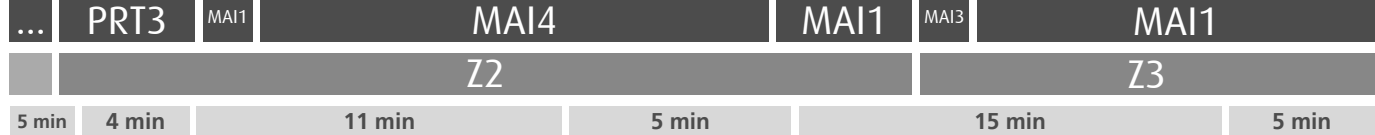

HORÁRIO EM TEMPO REAL

Atualizado em: 13/04/2026
Os horários podem variar em função de condições de circulação.

LEGENDA: ... Zona Andante Z... Título ocasional a partir da paragem (Local de 1ª validação. Não aplicável a transbordos) ... min Tempo aproximado de percurso. Varia ao longo do dia. ||||| Percurso Abreviado (existem paragens e zonas não mencionadas)