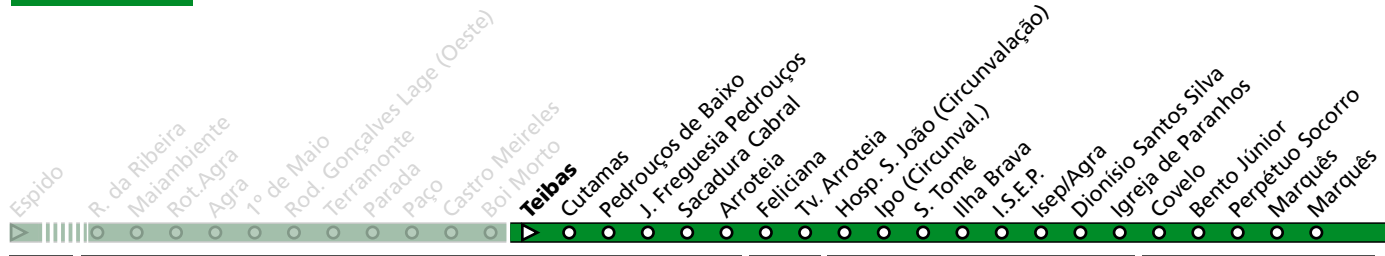

HORÁRIO EM TEMPO REAL

Atualizado em: 13/04/2026
Os horários podem variar em função de condições circulação.

...	MAI4	MAI1	PRT3	PRT1
		Z2		Z3
	23 min	4 min	8 min	12 min

LEGENDA: ... Zona Andante Z... Título ocasional a partir da paragem (Local de 1ª validação. Não aplicável a transbordos) ... min Tempo aproximado de percurso. Varia ao longo do dia. ||||| Percurso Abreviado (existem paragens e zonas não mencionadas)