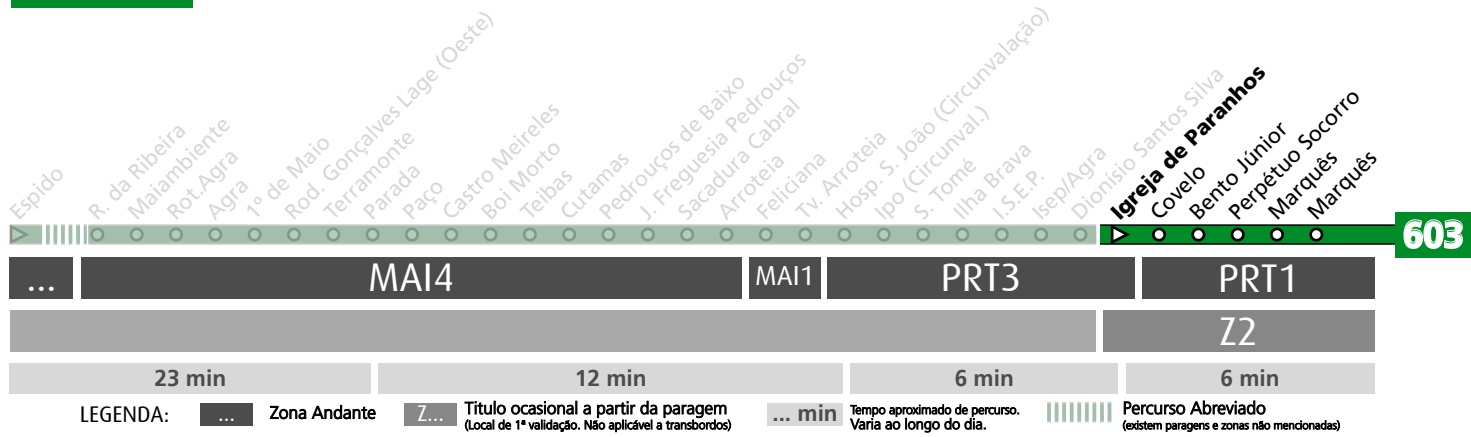

Horário na Paragem IGREJA DE PARANHOS

IPRN2

DIAS ÚTEIS	TODO O ANO	6	7	8	9	10	11	12	13	14	15	16	17	18	19	20	21	22	23	24	h	
		21 50	06	37	17 57	34	14 54	34	14 54	34	14 54	34	16 56	37	18 56	34	05 46	46	46	46	46	minutos
SÁBADOS	TODO O ANO	6	7	8	9	10	11	12	13	14	15	16	17	18	19	20	21	22	23	24	h	
20 59	06	54	49	49	49	49	49	49	49	49	49	49	49	47	46	46	46	46	46	46	minutos	
DOMINGOS E FERIADOS	TODO O ANO	6	7	8	9	10	11	12	13	14	15	16	17	18	19	20	21	22	23	24	h	
56	51	49	49	49	49	49	49	49	49	49	49	49	49	47	46	46	46	46	46	46	minutos	

HORÁRIO EM TEMPO REAL

Atualizado em: 13/04/2026
Os horários podem variar em função de condições circulação.