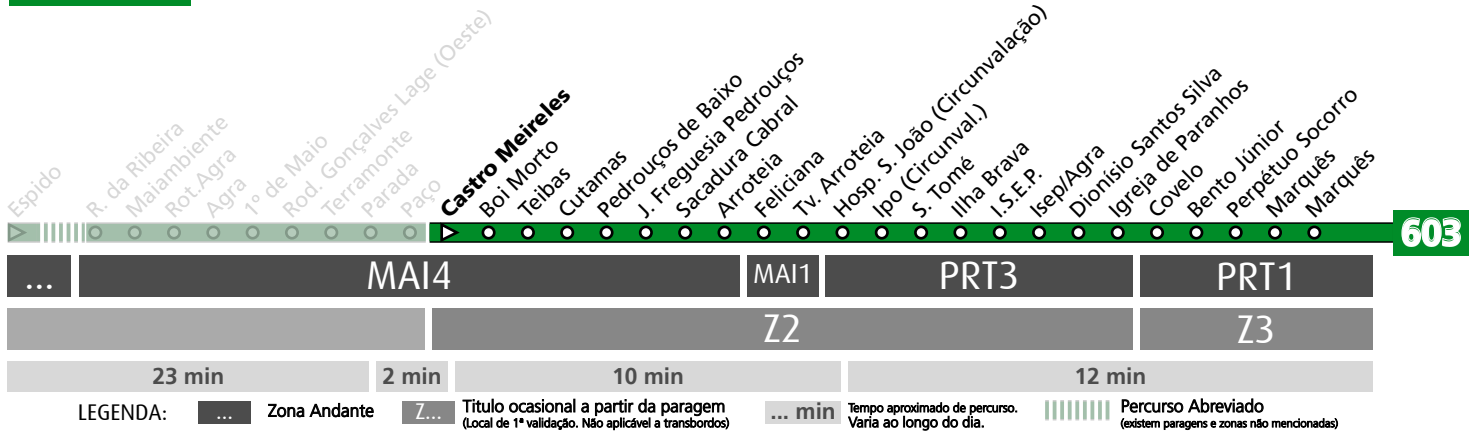

Horário na Paragem CASTRO MEIRELES

CMEI2

DIAS ÚTEIS	TODO O ANO	6	7	8	9	10	11	12	13	14	15	16	17	18	19	20	21	22	23	24	h	
		06 48	29	14 54	34	13 53	33	13 53	33	13 53	33	13 55	35	16 58	36	13 48	32	32	32	32	32	minutos
SÁBADOS	TODO O ANO	6	7	8	9	10	11	12	13	14	15	16	17	18	19	20	21	22	23	24	h	
06 51	42	37	32	32	32	32	32	32	32	32	32	32	32	32	31	31	32	32	32	32	minutos	
DOMINGOS E FERIADOS	TODO O ANO	6	7	8	9	10	11	12	13	14	15	16	17	18	19	20	21	22	23	24	h	
41	36	32	32	32	32	32	32	32	32	32	32	32	32	32	31	31	32	32	32	32	minutos	

HORÁRIO EM TEMPO REAL

Atualizado em: 13/04/2026
Os horários podem variar em função de condições circulação.