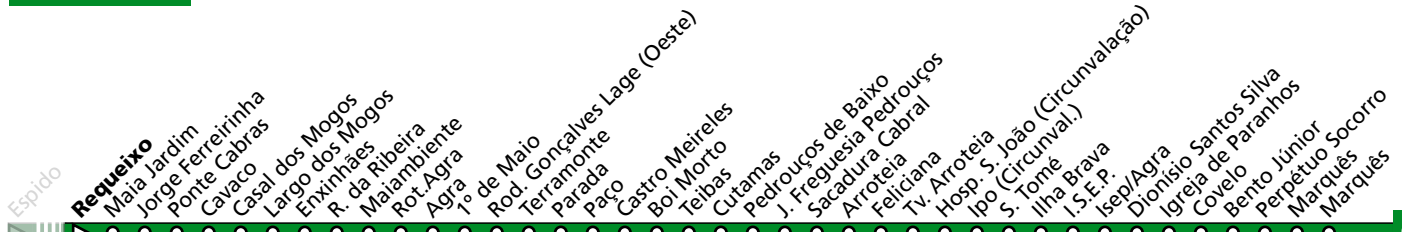

LEGENDA: **...** Zona Andante   **Z...** Título ocasional a partir da paragem (Local de 1ª validação. Não aplicável a transbordos)   **... min** Tempo aproximado de percurso. Varia ao longo do dia.   **|||||** Percurso Abreviado (existem paragens e zonas não mencionadas)

Horário na Paragem REQUEIXO

REQX2

DIAS ÚTEIS	TODO O ANO	5	6	7	8	9	10	11	12	13	14	15	16	17	18	19	20	21	22	23	24	h	
		55	35	16	39	19	38	18	38	18	38	18	39	19	39	19	36	21	21	21	21		minutos
				59		59		58		58		58		59		59							
SÁBADOS	TODO O ANO	5	6	7	8	9	10	11	12	13	14	15	16	17	18	19	20	21	22	23	24	h	
55	40	30	25	20	20	20	20	20	20	20	20	20	20	20	20	20	21	21	21	21	minutos		
DOMINGOS E FERIADOS	TODO O ANO	5	6	7	8	9	10	11	12	13	14	15	16	17	18	19	20	21	22	23	24	h	
30	25	21	21	21	21	21	21	21	21	20	20	20	21	21	20	20	21	21	21	21	minutos		

HORÁRIO EM TEMPO REAL

Atualizado em: 13/04/2026
Os horários podem variar em função de condições de circulação.