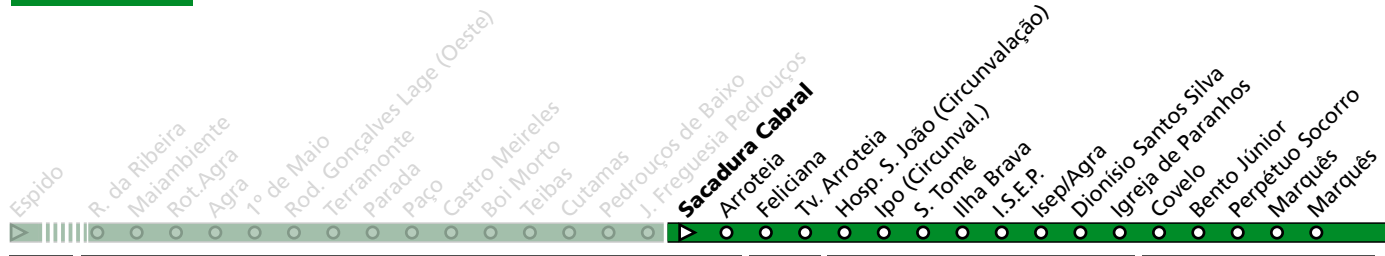

LEGENDA: ... Zona Andante   Z... Título ocasional a partir da paragem (Local de 1ª validação. Não aplicável a transbordos)   ... min Tempo aproximado de percurso. Varia ao longo do dia. ||||| Percurso Abreviado (existem paragens e zonas não mencionadas)

Horário na Paragem SACADURA CABRAL

SCAB2

DIAS ÚTEIS	TODO O ANO	6	7	8	9	10	11	12	13	14	15	16	17	18	19	20	21	22	23	24	h	
		12 55	37	23	03 43	21	01 41	21	01 41	21	01 41	21	01 41	03 43	24	06 44	21 55	38	38	38	38	minutos
SÁBADOS	TODO O ANO	6	7	8	9	10	11	12	13	14	15	16	17	18	19	20	21	22	23	24	h	
12 57	48	43	38	38	38	38	38	38	38	38	38	38	38	38	38	38	38	38	38	minutos		
DOMINGOS E FERIADOS	TODO O ANO	6	7	8	9	10	11	12	13	14	15	16	17	18	19	20	21	22	23	24	h	
47	42	39	39	39	39	39	39	39	38	38	38	39	39	38	37	38	38	38	38	minutos		

HORÁRIO EM TEMPO REAL

Atualizado em: 13/04/2026
Os horários podem variar em função de condições circulação.