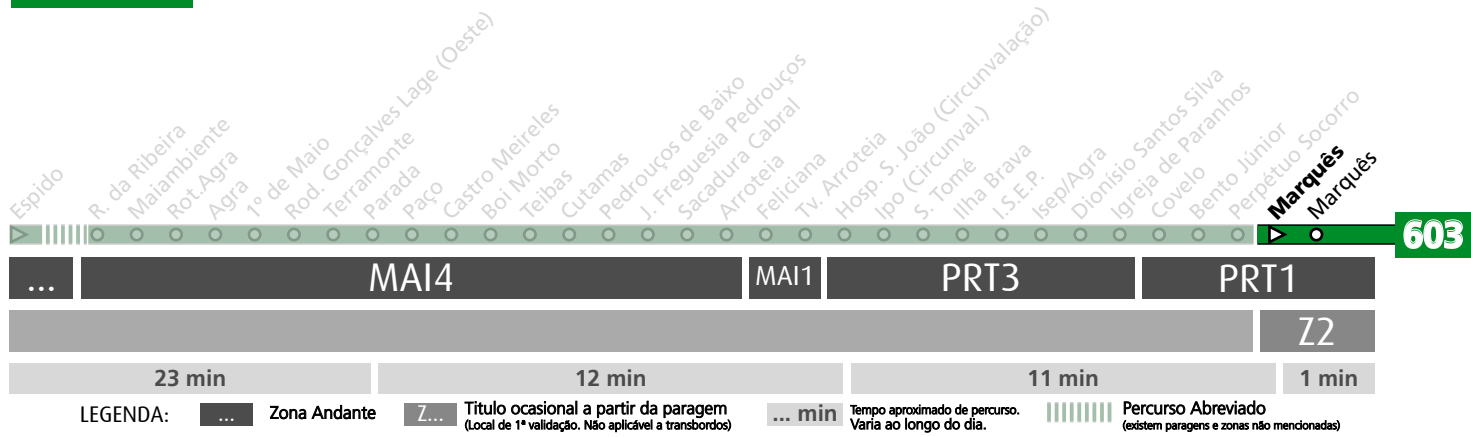

HORÁRIO EM TEMPO REAL

Atualizado em: 13/04/2026
Os horários podem variar em função de condições circulação.

Horário na Paragem MACAU

MCU3

DIAS ÚTEIS	TODO O ANO	5	6	7	8	9	10	11	12	13	14	15	16	17	18	19	20	21	22	23	24	h
		52	32	12	35	15	35	15	35	15	35	15	35	15	35	15	35	15	33	18	18	18
SÁBADOS	TODO O ANO	5	6	7	8	9	10	11	12	13	14	15	16	17	18	19	20	21	22	23	24	h
		52	37	27	22	17	17	17	17	17	17	17	17	17	17	17	17	17	18	18	18	18
DOMINGOS E FERIADOS	TODO O ANO	5	6	7	8	9	10	11	12	13	14	15	16	17	18	19	20	21	22	23	24	h
		27	22	18	18	18	18	18	18	18	17	17	17	18	18	17	17	18	18	18	18	18

HORÁRIO EM TEMPO REAL

Atualizado em: 13/04/2026
Os horários podem variar em função de condições de circulação.

603

MAIA (ESPIDO) - MARQUÊS

Horário na Paragem MARQUÊS

MPL4

DIAS ÚTEIS	TODO O ANO	6	7	8	9	10	11	12	13	14	15	16	17	18	19	20	21	22	23	24	h
		25 56	12	44	24	04 40	20	00 40	20	00 40	20	00 40	22	02 43	24	02 41	11 50	50	50	50	50
SÁBADOS	TODO O ANO	6	7	8	9	10	11	12	13	14	15	16	17	18	19	20	21	22	23	24	h
24	10	04 59	54	54	54	54	54	54	54	54	54	54	54	52	50	50	50	50	50	50	minutos
DOMINGOS E FERIADOS	TODO O ANO	6	7	8	9	10	11	12	13	14	15	16	17	18	19	20	21	22	23	24	h
00 56	54	54	54	54	54	54	54	54	54	54	54	54	54	52	51	50	50	50	50	50	minutos