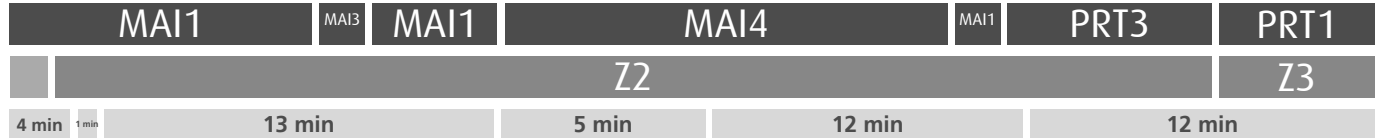

LEGENDA: ... Zona Andante Z... Título ocasional a partir da paragem (Local de 1ª validação. Não aplicável a transbordos) ... min Tempo aproximado de percurso. Varia ao longo do dia. ||||| Percurso Abreviado (existem paragens e zonas não mencionadas)

Horário na Paragem VISCONDE BARREIROS

VBR1

DIAS ÚTEIS	TODO O ANO	5	6	7	8	9	10	11	12	13	14	15	16	17	18	19	20	21	22	23	24	h		
		48	28	08	30	10	30	10	30	10	30	10	30	10	30	10	30	10	29	14	14	14	14	minutos
SÁBADOS	TODO O ANO	5	6	7	8	9	10	11	12	13	14	15	16	17	18	19	20	21	22	23	24	h		
		48	34	24	19	14	14	14	14	14	14	14	14	14	14	14	14	14	14	14	14	14	minutos	
DOMINGOS E FERIADOS	TODO O ANO	5	6	7	8	9	10	11	12	13	14	15	16	17	18	19	20	21	22	23	24	h		
		24	19	14	14	14	14	14	14	14	14	14	14	14	14	14	14	14	14	14	14	14	minutos	

HORÁRIO EM TEMPO REAL

Atualizado em: 13/04/2026
Os horários podem variar em função de condições de circulação.