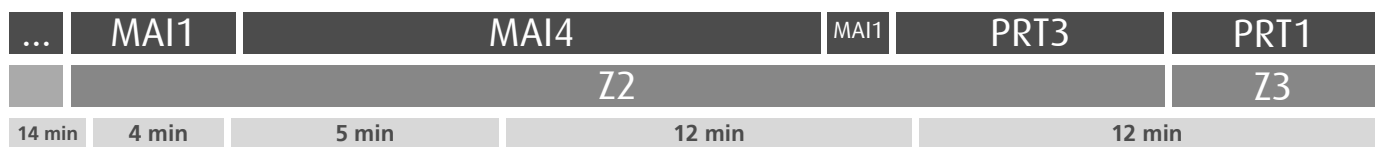

LEGENDA: ... Zona Andante   Z... Título ocasional a partir da paragem (Local de 1ª validação. Não aplicável a transbordos)   ... min Tempo aproximado de percurso. Varia ao longo do dia. ||||| Percurso Abreviado (existem paragens e zonas não mencionadas)

Horário na Paragem PONTE CABRAS

PCB4

DIAS ÚTEIS	TODO O ANO	5	6	7	8	9	10	11	12	13	14	15	16	17	18	19	20	21	22	23	24	h		
		56	37	18	01 41	21	01 41	21	01 41	21	01 41	21	01 41	21	01 41	02 42	22	01 38	23	23	23		23	minutos
SÁBADOS	TODO O ANO	5	6	7	8	9	10	11	12	13	14	15	16	17	18	19	20	21	22	23	24	h		
		56	42	32	27	22	22	22	22	22	22	22	22	22	22	22	22	23	23	23	23		minutos	
DOMINGOS E FERIADOS	TODO O ANO	5	6	7	8	9	10	11	12	13	14	15	16	17	18	19	20	21	22	23	24	h		
		32	27	22	22	22	22	22	22	22	22	22	22	22	22	22	22	23	23	23	23		minutos	

HORÁRIO EM TEMPO REAL

Atualizado em: 13/04/2026
Os horários podem variar em função de condições circulação.