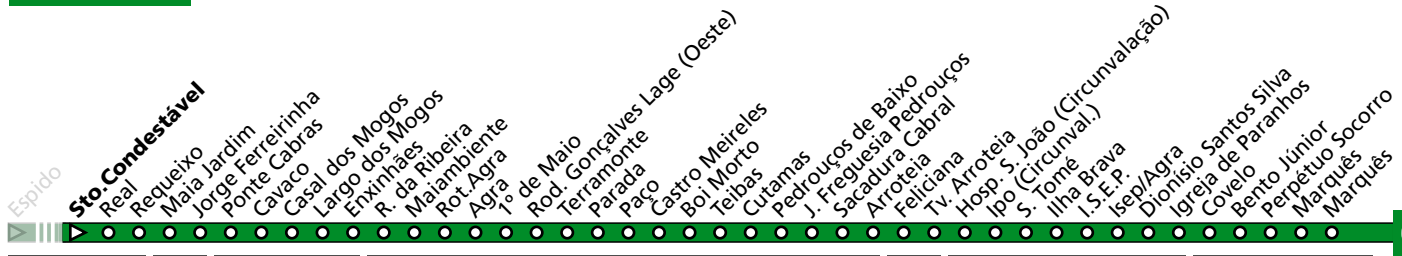

LEGENDA: ... Zona Andante Z... Título ocasional a partir da paragem (Local de 1ª validação. Não aplicável a transbordos) ... min Tempo aproximado de percurso. Varia ao longo do dia. ||||| Percurso Abreviado (existem paragens e zonas não mencionadas)

Horário na Paragem STO.CONDESTÁVEL

SCND1

DIAS ÚTEIS	TODO O ANO	5	6	7	8	9	10	11	12	13	14	15	16	17	18	19	20	21	22	23	24	h	
		53	33	14	37	17	36	16	36	16	36	16	37	17	37	17	34	19	19	19	19		minutos
SÁBADOS	TODO O ANO	5	6	7	8	9	10	11	12	13	14	15	16	17	18	19	20	21	22	23	24	h	
		53	39	29	24	19	19	19	19	19	19	19	19	19	19	19	19	19	19	19	19		minutos
DOMINGOS E FERIADOS	TODO O ANO	5	6	7	8	9	10	11	12	13	14	15	16	17	18	19	20	21	22	23	24	h	
		29	24	19	19	19	19	19	19	19	19	19	19	19	19	19	19	19	19	19	19		minutos

HORÁRIO EM TEMPO REAL

Atualizado em: 13/04/2026
Os horários podem variar em função de condições de circulação.