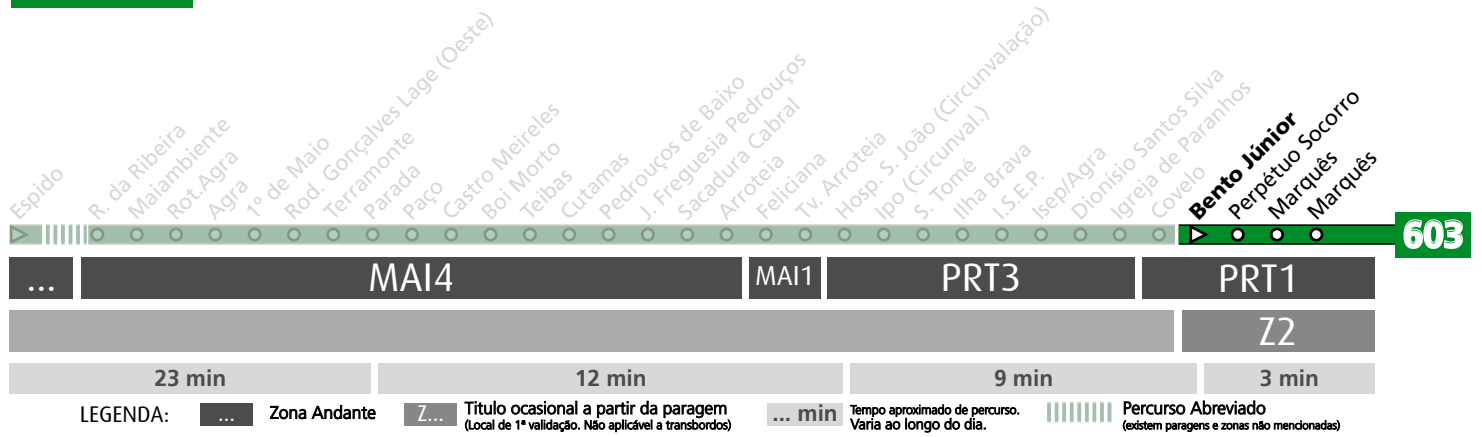

HORÁRIO EM TEMPO REAL

Atualizado em: 13/04/2026
Os horários podem variar em função de condições circulação.

...	MAI4	MAI1	PRT3	PRT1
		Z2	Z3	
23 min	9 min	3 min	12 min	

LEGENDA: ... Zona Andante Z... Título ocasional a partir da paragem (Local de 1ª validação. Não aplicável a transbordos) ... min Tempo aproximado de percurso. Varia ao longo do dia. ||||| Percurso Abreviado (existem paragens e zonas não mencionadas)

Horário na Paragem ARROTEIA

ART6

DIAS ÚTEIS	TODO O ANO	6	7	8	9	10	11	12	13	14	15	16	17	18	19	20	21	22	23	24	h
		13 57	39	25	05 45	23	03 43	23	03 43	23	03 43	23	03 45	26	08 46	23	39	39	39	39	39
SÁBADOS	TODO O ANO	6	7	8	9	10	11	12	13	14	15	16	17	18	19	20	21	22	23	24	h
		13 58	50	45	40	40	40	40	40	40	40	40	40	40	40	39	39	39	39	39	39
DOMINGOS E FERIADOS	TODO O ANO	6	7	8	9	10	11	12	13	14	15	16	17	18	19	20	21	22	23	24	h
		48	43	40	40	40	40	40	40	40	40	40	40	40	40	39	38	39	39	39	39

HORÁRIO EM TEMPO REAL

Atualizado em: 13/04/2026
Os horários podem variar em função de condições de circulação.

Horário na Paragem BENTO JÚNIOR

BJ1

DIAS ÚTEIS	TODO O ANO	6	7	8	9	10	11	12	13	14	15	16	17	18	19	20	21	22	23	24	h
		23	10	41	21	01	18	38	18	38	18	38	20	00	22	00	09	49	49	49	
		54			38	58		58		58				41		38	49				
SÁBADOS	TODO O ANO	6	7	8	9	10	11	12	13	14	15	16	17	18	19	20	21	22	23	24	h
		23	08	02	52	52	52	52	52	52	52	52	52	52	50	49	49	49	49	49	minutos
				57																	
DOMINGOS E FERIADOS	TODO O ANO	6	7	8	9	10	11	12	13	14	15	16	17	18	19	20	21	22	23	24	h
		58	54	52	52	52	52	52	52	52	52	52	52	52	50	49	49	49	49	49	minutos