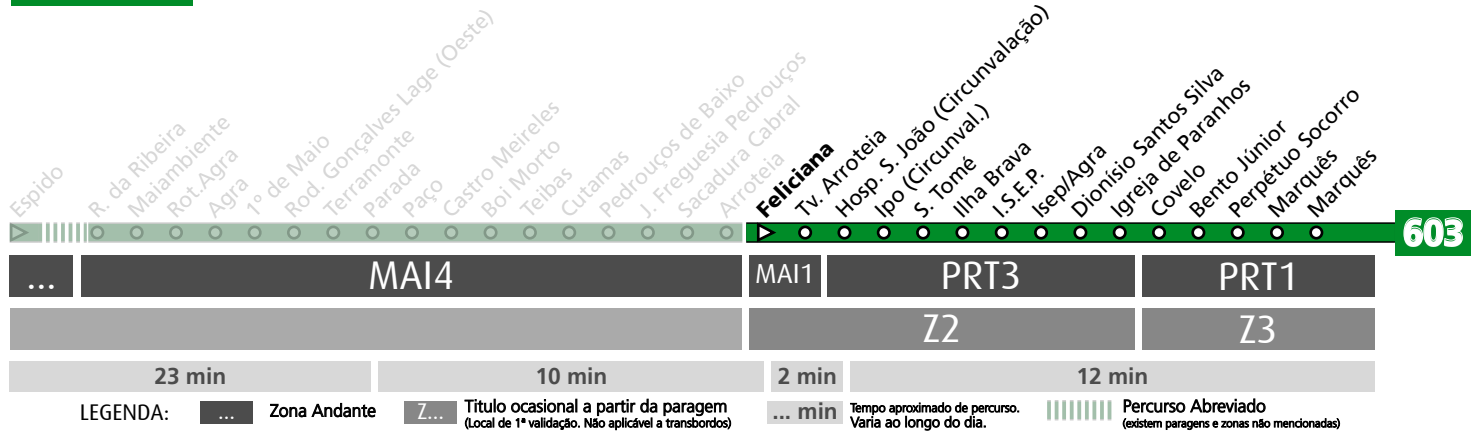

Horário na Paragem FELICIANA

FEL2

DIAS ÚTEIS	TODO O ANO	6	7	8	9	10	11	12	13	14	15	16	17	18	19	20	21	22	23	24	h	
		14 57	40	26	06 46	24	04 44	24	04 44	24	04 44	24	04 46	27	08 46	23	40	40	40	40	40	minutos
SÁBADOS	TODO O ANO	6	7	8	9	10	11	12	13	14	15	16	17	18	19	20	21	22	23	24	h	
		14 59	51	46	41	41	41	41	41	41	41	41	41	41	41	40	40	40	40	40	40	minutos
DOMINGOS E FERIADOS	TODO O ANO	6	7	8	9	10	11	12	13	14	15	16	17	18	19	20	21	22	23	24	h	
		49	44	41	41	41	41	41	41	41	41	41	41	41	41	40	39	40	40	40	40	minutos

HORÁRIO EM TEMPO REAL

Atualizado em: 13/04/2026
Os horários podem variar em função de condições circulação.