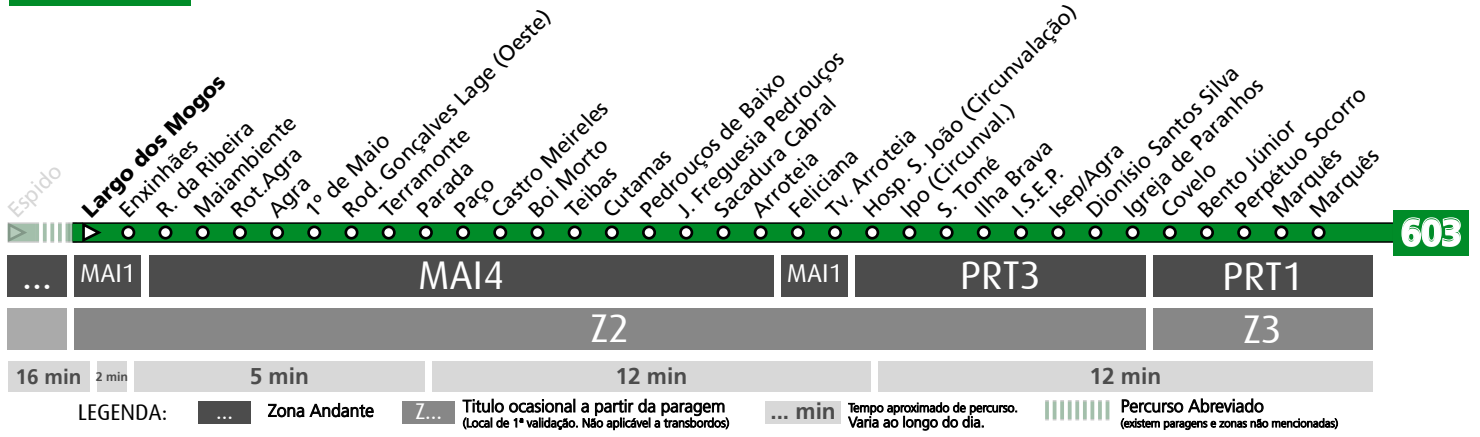

HORÁRIO EM TEMPO REAL

Atualizado em: 13/04/2026
Os horários podem variar em função de condições circulação.

Horário na Paragem LARGO DOS MOGOS

LMG1

DIAS ÚTEIS	TODO O ANO	5	6	7	8	9	10	11	12	13	14	15	16	17	18	19	20	21	22	23	24	h
		58	39	20	04 44	24	04 43	23	03 43	23	03 43	23	03 44	24	05 45	25	04 40	25	25	25	25	
SÁBADOS	TODO O ANO	5	6	7	8	9	10	11	12	13	14	15	16	17	18	19	20	21	22	23	24	h
		58	44	34	29	24	24	24	24	24	24	24	24	24	24	24	24	25	25	25	25	
DOMINGOS E FERIADOS	TODO O ANO	5	6	7	8	9	10	11	12	13	14	15	16	17	18	19	20	21	22	23	24	h
		34	29	24	24	24	24	24	24	24	24	24	24	24	24	24	24	25	25	25	25	