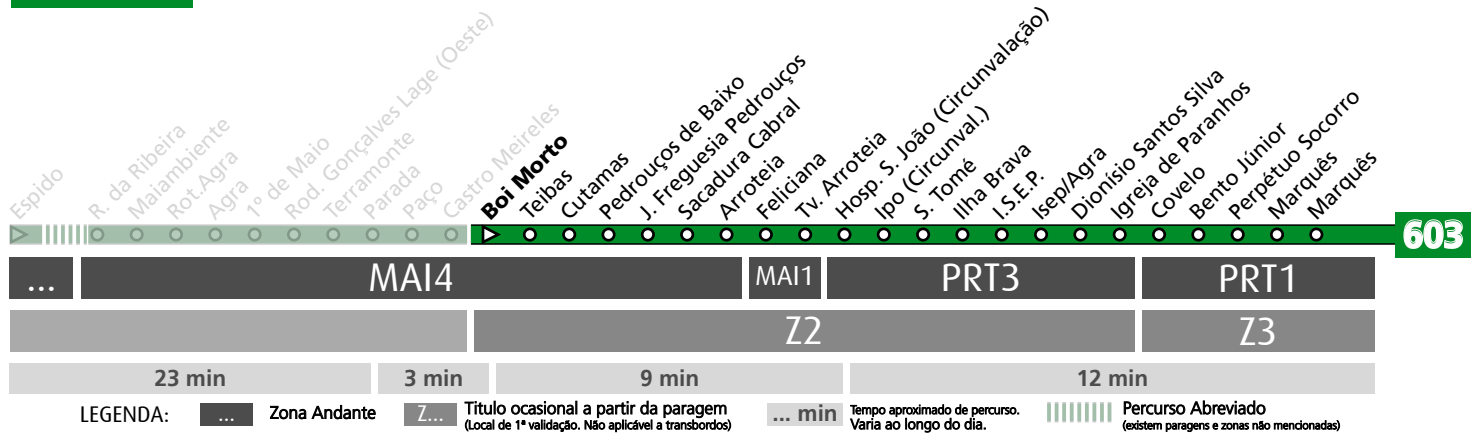

HORÁRIO EM TEMPO REAL

Atualizado em: 13/04/2026
Os horários podem variar em função de condições de circulação.

Horário na Paragem BENTO JÚNIOR

BJ1

DIAS ÚTEIS	TODO O ANO	6	7	8	9	10	11	12	13	14	15	16	17	18	19	20	21	22	23	24	h
		23	10	41	21	01	18	38	18	38	18	38	20	00	22	00	09	49	49	49	
		54			38	58		58		58				41		38	49				
SÁBADOS	TODO O ANO	6	7	8	9	10	11	12	13	14	15	16	17	18	19	20	21	22	23	24	h
		23	08	02	52	52	52	52	52	52	52	52	52	52	50	49	49	49	49	49	minutos
				57																	
DOMINGOS E FERIADOS	TODO O ANO	6	7	8	9	10	11	12	13	14	15	16	17	18	19	20	21	22	23	24	h
		58	54	52	52	52	52	52	52	52	52	52	52	52	50	49	49	49	49	49	minutos

HORÁRIO EM TEMPO REAL

Atualizado em: 13/04/2026
Os horários podem variar em função de condições circulação.

Horário na Paragem BOI MORTO

BOIM2

DIAS ÚTEIS	TODO O ANO	6	7	8	9	10	11	12	13	14	15	16	17	18	19	20	21	22	23	24	h
		07 49	30	16 56	36 54	14 54	34	14 54	34	14 54	34	14 56	36	17 59	37	14 49	33	33	33	33	33
SÁBADOS	TODO O ANO	6	7	8	9	10	11	12	13	14	15	16	17	18	19	20	21	22	23	24	h
07 52	43	38	33	33	33	33	33	33	33	33	33	33	33	32	32	33	33	33	33	33	minutos
DOMINGOS E FERIADOS	TODO O ANO	6	7	8	9	10	11	12	13	14	15	16	17	18	19	20	21	22	23	24	h
42	37	33	33	33	33	33	33	33	33	33	33	33	33	32	32	33	33	33	33	33	minutos