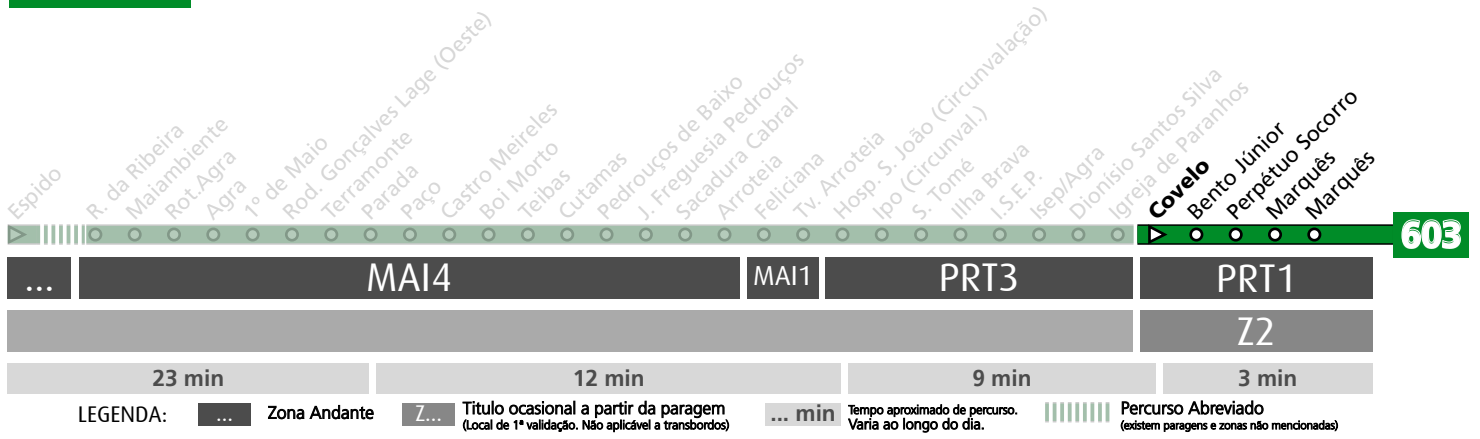

HORÁRIO EM TEMPO REAL

Atualizado em: 13/04/2026
Os horários podem variar em função de condições circulação.

Horário na Paragem CAVACO

CVC1

DIAS ÚTEIS	TODO O ANO	5	6	7	8	9	10	11	12	13	14	15	16	17	18	19	20	21	22	23	24	h
		57	38	19	02	22	02	22	02	22	02	22	02	22	02	22	03	23	02	24	24	24
SÁBADOS	TODO O ANO	5	6	7	8	9	10	11	12	13	14	15	16	17	18	19	20	21	22	23	24	h
		57	42	32	27	22	22	22	22	22	22	22	22	22	22	22	22	22	24	24	24	24
DOMINGOS E FERIADOS	TODO O ANO	5	6	7	8	9	10	11	12	13	14	15	16	17	18	19	20	21	22	23	24	h
		32	27	23	23	23	23	23	23	23	22	22	22	23	23	22	22	24	24	24	24	minutos

HORÁRIO EM TEMPO REAL

Atualizado em: 13/04/2026
Os horários podem variar em função de condições circulação.

Horário na Paragem COVELO

CVLO2

DIAS ÚTEIS	TODO O ANO	6	7	8	9	10	11	12	13	14	15	16	17	18	19	20	21	22	23	24	h
		23 09 41 21 01 17 37 17 37 17 37 19 40 21 38 08 48 48 48	53 37 57 57 57 59 59 48																		
SÁBADOS	TODO O ANO	6	7	8	9	10	11	12	13	14	15	16	17	18	19	20	21	22	23	24	h
		22 08 02 52 52 52 52 52 52 52 52 52 52 52 50 48 48 48 48 48	57																		
DOMINGOS E FERIADOS	TODO O ANO	6	7	8	9	10	11	12	13	14	15	16	17	18	19	20	21	22	23	24	h
		58 54 52 52 52 52 52 52 52 52 52 52 52 52 50 49 48 48 48 48																			