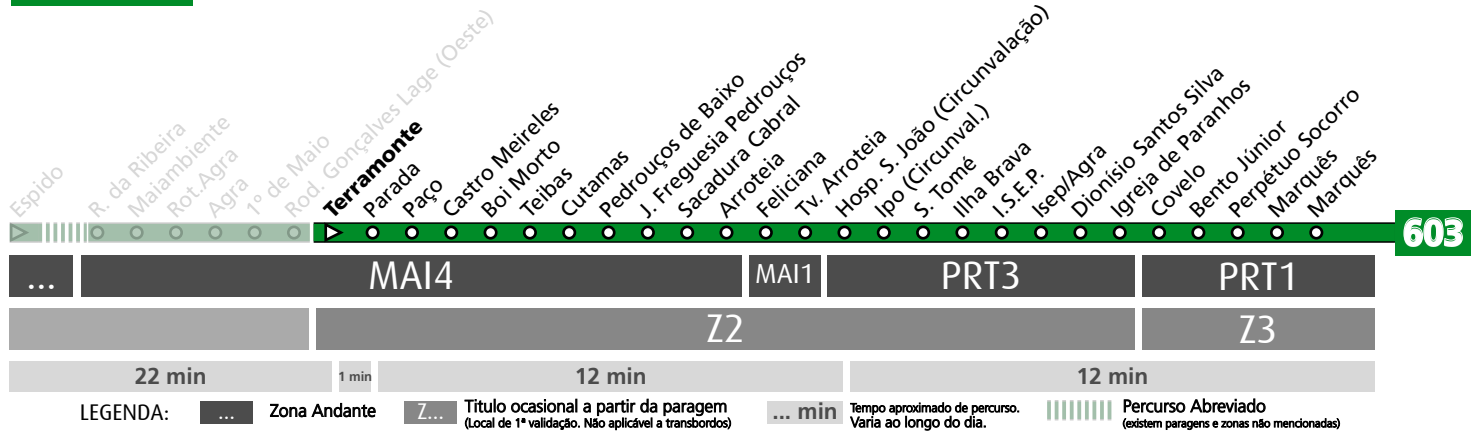

HORÁRIO EM TEMPO REAL

Atualizado em: 13/04/2026
Os horários podem variar em função de condições circulação.

...	MAI4	MAI1	PRT3	PRT1
		Z2		Z3
	23 min	4 min	8 min	12 min

LEGENDA: ... Zona Andante Z... Título ocasional a partir da paragem (Local de 1ª validação. Não aplicável a transbordos) ... min Tempo aproximado de percurso. Varia ao longo do dia. ||||| Percurso Abreviado (existem paragens e zonas não mencionadas)

Horário na Paragem TEIBAS

TEIB2

DIAS ÚTEIS	TODO O ANO	6	7	8	9	10	11	12	13	14	15	16	17	18	19	20	21	22	23	24	h
		08 50	32	17 57	37	16 56	36	16 56	36	16 56	36	16 58	38	19	00 38	15 50	34	34	34	34	34
SÁBADOS	TODO O ANO	6	7	8	9	10	11	12	13	14	15	16	17	18	19	20	21	22	23	24	h
		08 53	44	39	34	34	34	34	34	34	34	34	34	34	34	33	33	34	34	34	34
DOMINGOS E FERIADOS	TODO O ANO	6	7	8	9	10	11	12	13	14	15	16	17	18	19	20	21	22	23	24	h
		43	38	34	34	34	34	34	34	34	34	34	34	34	34	33	33	34	34	34	34

HORÁRIO EM TEMPO REAL

Atualizado em: 13/04/2026
Os horários podem variar em função de condições circulação.

Horário na Paragem TERRAMONTE

TRM2

DIAS ÚTEIS	TODO O ANO	6	7	8	9	10	11	12	13	14	15	16	17	18	19	20	21	22	23	24	h
		04 45	26	11 51	31	10 50	30	10 50	30	10 50	30	10 52	32	13 55	33	10 46	30	30	30	30	30
SÁBADOS	TODO O ANO	6	7	8	9	10	11	12	13	14	15	16	17	18	19	20	21	22	23	24	h
		04 49	39	34	29	29	29	29	29	29	29	29	29	29	29	29	29	30	30	30	30
DOMINGOS E FERIADOS	TODO O ANO	6	7	8	9	10	11	12	13	14	15	16	17	18	19	20	21	22	23	24	h
		39	34	30	30	30	30	30	30	29	29	29	30	30	29	29	30	30	30	30	minutos