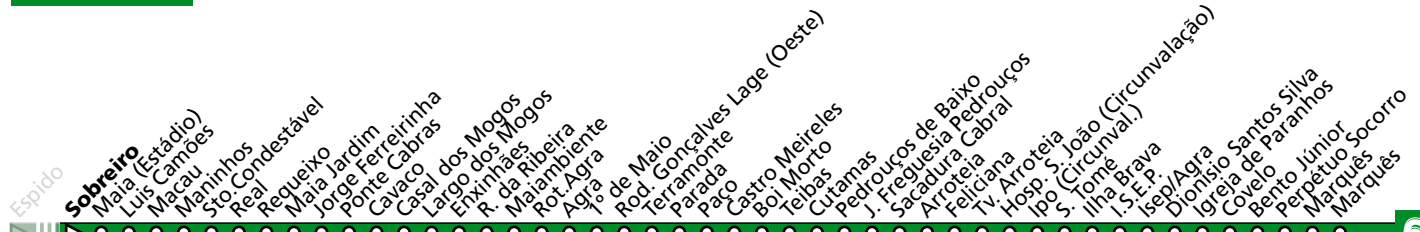

MAI1	MAI3	MAI1	MAI4	MAI1	PRT3	PRT1
Z2					Z3	
5 min	13 min	5 min	12 min	12 min		

LEGENDA: Zona Andante T... Título ocasional a partir da paragem (Local de 1ª validação. Não aplicável a transbordos) ... min Tempo aproximado de percurso. Varia ao longo do dia. Percurso Abreviado (existem paragens e zonas não mencionadas)

Horário na Paragem SOBREIRO

DIAS ÚTEIS	TODO O ANO	5	6	7	8	9	10	11	12	13	14	15	16	17	18	19	20	21	22	23	24	h	minutos				
		49	29	09	31	11	31	11	31	11	31	11	31	11	31	11	31	11	30	15	15			15	15		
				51		51		51		51		51		51		51											
SÁBADOS	TODO O ANO	5	6	7	8	9	10	11	12	13	14	15	16	17	18	19	20	21	22	23	24	h	minutos				
		49	35	25	20	15	15	15	15	15	15	15	15	15	15	15	15	15	15	15	15			15			
DOMINGOS E FERIADOS	TODO O ANO	5	6	7	8	9	10	11	12	13	14	15	16	17	18	19	20	21	22	23	24	h	minutos				
			25	20	15	15	15	15	15	15	15	15	15	15	15	15	15	15	15	15	15			15			

HORÁRIO EM TEMPO REAL

Atualizado em: 13/04/2026
Os horários podem variar em função de condições de circulação.