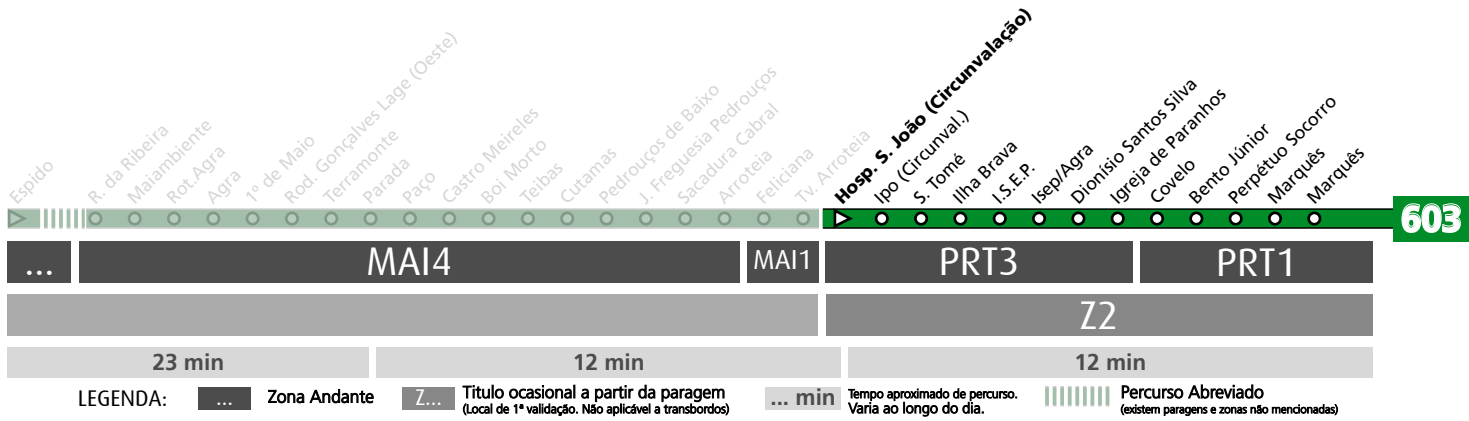

HORÁRIO EM TEMPO REAL

Atualizado em: 13/04/2026
Os horários podem variar em função de condições de circulação.

Horário na Paragem FELICIANA

FEL2

DIAS ÚTEIS	TODO O ANO	6	7	8	9	10	11	12	13	14	15	16	17	18	19	20	21	22	23	24	h
		14 57	40	26	06 46	24	04 44	24	04 44	24	04 44	24	04 46	27	08 46	23	40	40	40	40	40
SÁBADOS	TODO O ANO	6	7	8	9	10	11	12	13	14	15	16	17	18	19	20	21	22	23	24	h
		14 59	51	46	41	41	41	41	41	41	41	41	41	41	41	40	40	40	40	40	40
DOMINGOS E FERIADOS	TODO O ANO	6	7	8	9	10	11	12	13	14	15	16	17	18	19	20	21	22	23	24	h
		49	44	41	41	41	41	41	41	41	41	41	41	41	41	40	39	40	40	40	40

HORÁRIO EM TEMPO REAL

Atualizado em: 13/04/2026
Os horários podem variar em função de condições circulação.

Horário na Paragem HOSP. S. JOÃO (CIRCUNVALAÇÃO)

HSJ12

DIAS ÚTEIS	TODO O ANO	6	7	8	9	10	11	12	13	14	15	16	17	18	19	20	21	22	23	24	h
		16 00 29 09 27 07 27 07 27 07 27 09 30 11 26 42 42 42 42	43 49 47 47 47 47 47 49 49 49 30 49 59																		
SÁBADOS	TODO O ANO	6	7	8	9	10	11	12	13	14	15	16	17	18	19	20	21	22	23	24	h
16 01 48 43 43 43 43 43 43 43 43 43 43 43 42 42 42 42 42 42	53																				minutos
DOMINGOS E FERIADOS	TODO O ANO	6	7	8	9	10	11	12	13	14	15	16	17	18	19	20	21	22	23	24	h
51 46 43 43 43 43 43 43 43 43 43 43 43 43 42 41 42 42 42 42																					minutos