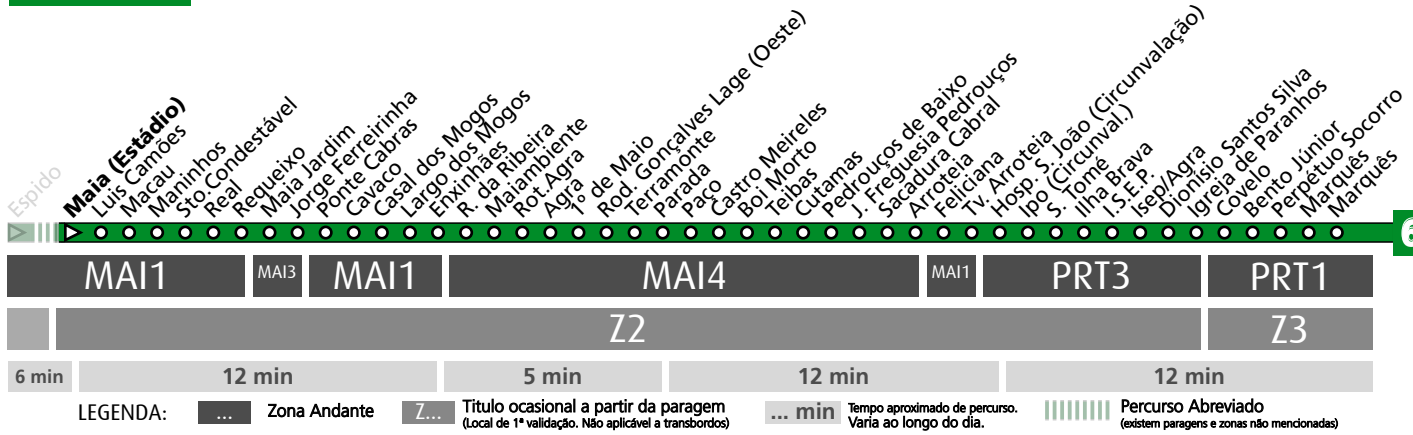

Horário na Paragem MAIA (ESTÁDIO)

MAIE1

DIAS ÚTEIS	TODO O ANO	5	6	7	8	9	10	11	12	13	14	15	16	17	18	19	20	21	22	23	24	h		
		50	30	10	33	13	33	13	33	13	33	13	33	13	33	13	33	13	31	16	16	16	16	minutos
				53		53		53		53		53		53		53								
SÁBADOS	TODO O ANO	5	6	7	8	9	10	11	12	13	14	15	16	17	18	19	20	21	22	23	24	h		
50	36	26	21	16	16	16	16	16	16	16	16	16	16	16	16	16	16	16	16	16	16	minutos		
DOMINGOS E FERIADOS	TODO O ANO	5	6	7	8	9	10	11	12	13	14	15	16	17	18	19	20	21	22	23	24	h		
		26	21	16	16	16	16	16	16	16	16	16	16	16	16	16	16	16	16	16	16	minutos		

HORÁRIO EM TEMPO REAL

Atualizado em: 13/04/2026
Os horários podem variar em função de condições de circulação.