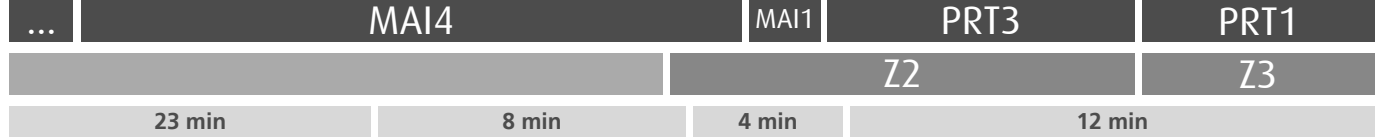

LEGENDA: ... Zona Andante   Z... Título ocasional a partir da paragem (Local de 1ª validação. Não aplicável a transbordos)   ... min Tempo aproximado de percurso. Varia ao longo do dia. ||||| Percurso Abreviado (existem paragens e zonas não mencionadas)

Horário na Paragem SACADURA CABRAL

SCAB2

DIAS ÚTEIS	TODO O ANO	6	7	8	9	10	11	12	13	14	15	16	17	18	19	20	21	22	23	24	h	
		12 55	37	23	03 43	21	01 41	21	01 41	21	01 41	21	01 41	03 43	24	06 44	21 55	38	38	38	38	minutos
SÁBADOS	TODO O ANO	6	7	8	9	10	11	12	13	14	15	16	17	18	19	20	21	22	23	24	h	
12 57	48	43	38	38	38	38	38	38	38	38	38	38	38	38	38	38	38	38	38	minutos		
DOMINGOS E FERIADOS	TODO O ANO	6	7	8	9	10	11	12	13	14	15	16	17	18	19	20	21	22	23	24	h	
47	42	39	39	39	39	39	39	39	38	38	38	39	39	38	37	38	38	38	38	minutos		

HORÁRIO EM TEMPO REAL

Atualizado em: 13/04/2026
Os horários podem variar em função de condições circulação.