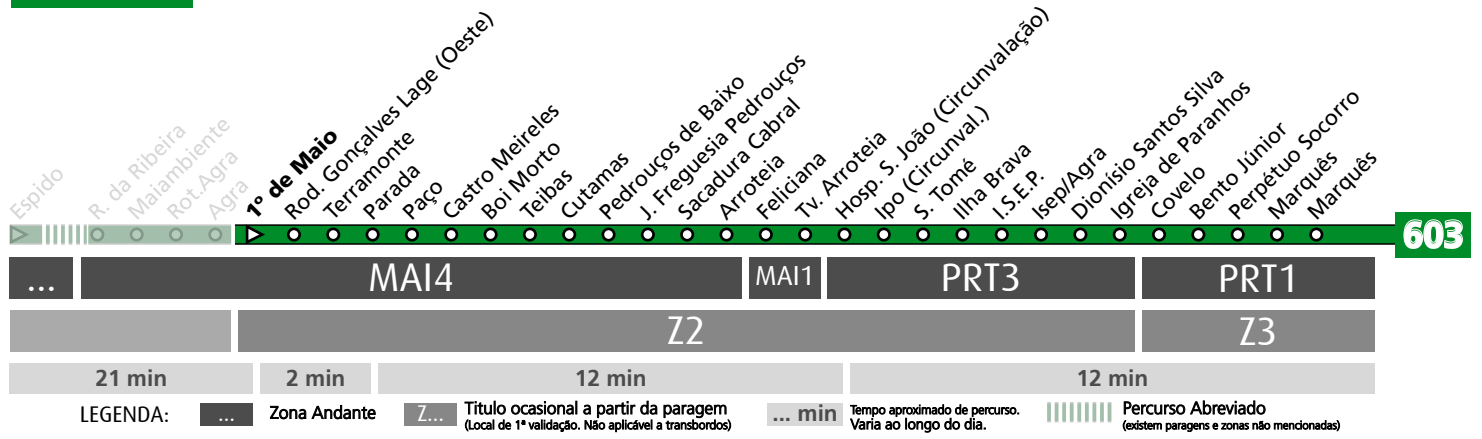

Horário na Paragem 1º DE MAIO

PMAI2

DIAS ÚTEIS	TODO O ANO	6	7	8	9	10	11	12	13	14	15	16	17	18	19	20	21	22	23	24	h	
		03 44	25 49	09 49	29	09 48	28	08 48	28	08 48	28	08 50	30	11 52	31	09 45	29	29	29	29	29	minutos
SÁBADOS	TODO O ANO	6	7	8	9	10	11	12	13	14	15	16	17	18	19	20	21	22	23	24	h	
03 48	38	33	28	28	28	28	28	28	28	28	28	28	28	28	28	29	29	29	29	minutos		
DOMINGOS E FERIADOS	TODO O ANO	6	7	8	9	10	11	12	13	14	15	16	17	18	19	20	21	22	23	24	h	
38	33	29	29	29	29	29	29	29	28	28	28	29	29	28	28	29	29	29	29	minutos		

HORÁRIO EM TEMPO REAL

Atualizado em: 13/04/2026
Os horários podem variar em função de condições circulação.