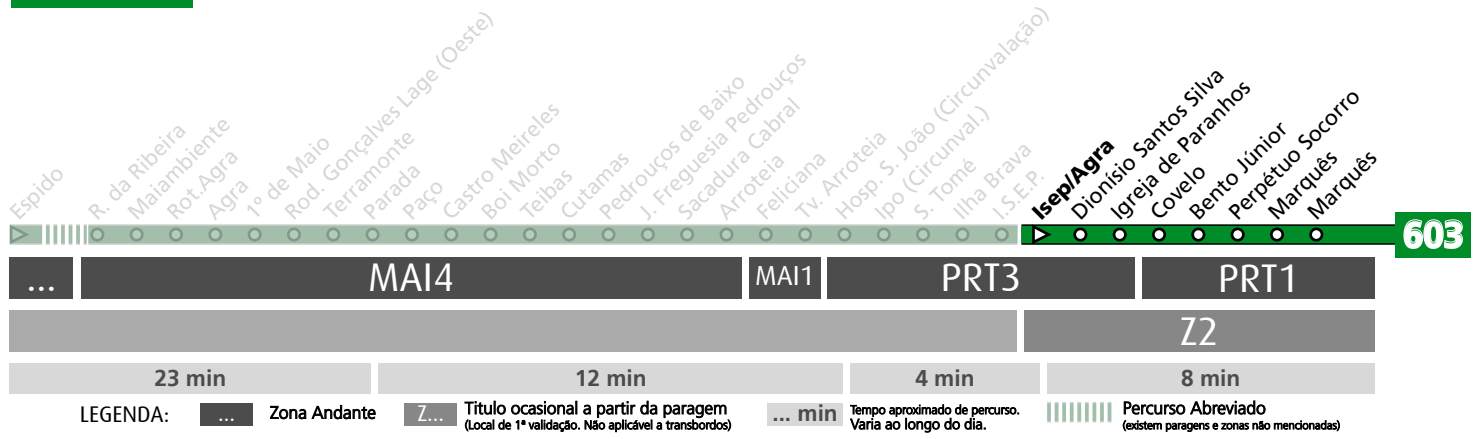

Horário na Paragem ISEP/AGRA

ISEP4

DIAS ÚTEIS	TODO O ANO	6	7	8	9	10	11	12	13	14	15	16	17	18	19	20	21	22	23	24	h		
		20 05 35 15 32 12 32 12 32 12 32 14 35 16 32 04 45 45 45	48 55 52 52 52 54 54 45 45																				minutos
SÁBADOS	TODO O ANO	6	7	8	9	10	11	12	13	14	15	16	17	18	19	20	21	22	23	24	h		
19 05 52 47 47 47 47 47 47 47 47 47 47 47 46 45 45 45 45 45	57																				minutos		
DOMINGOS E FERIADOS	TODO O ANO	6	7	8	9	10	11	12	13	14	15	16	17	18	19	20	21	22	23	24	h		
55 50 47 47 47 47 47 47 47 47 47 47 47 47 46 45 45 45 45 45																					minutos		

HORÁRIO EM TEMPO REAL

Atualizado em: 13/04/2026
Os horários podem variar em função de condições circulação.