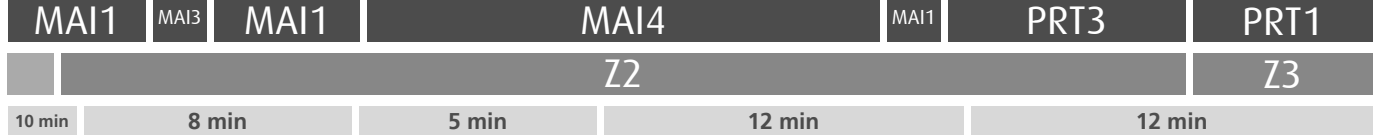

LEGENDA: ... Zona Andante Z... Título ocasional a partir da paragem (Local de 1ª validação. Não aplicável a transbordos) ... min Tempo aproximado de percurso. Varia ao longo do dia. ||||| Percurso Abreviado (existem paragens e zonas não mencionadas)

Horário na Paragem STO.CONDESTÁVEL

SCND1

DIAS ÚTEIS	TODO O ANO	5	6	7	8	9	10	11	12	13	14	15	16	17	18	19	20	21	22	23	24	h	
		53	33	14	37	17	36	16	36	16	36	16	37	17	37	17	34	19	19	19	19		minutos
SÁBADOS	TODO O ANO	5	6	7	8	9	10	11	12	13	14	15	16	17	18	19	20	21	22	23	24	h	
		53	39	29	24	19	19	19	19	19	19	19	19	19	19	19	19	19	19	19	19		minutos
DOMINGOS E FERIADOS	TODO O ANO	5	6	7	8	9	10	11	12	13	14	15	16	17	18	19	20	21	22	23	24	h	
		29	24	19	19	19	19	19	19	19	19	19	19	19	19	19	19	19	19	19	19		minutos

HORÁRIO EM TEMPO REAL

Atualizado em: 13/04/2026
Os horários podem variar em função de condições de circulação.