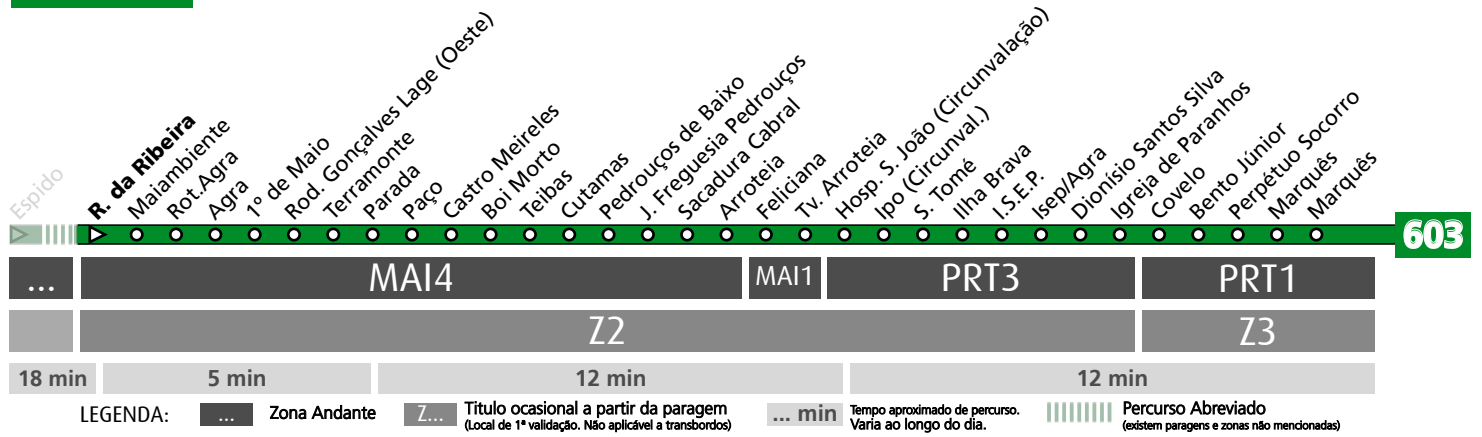

Horário na Paragem ROD. GONÇALVES LAGE (OESTE)

RGLO2

DIAS ÚTEIS	TODO O ANO	6	7	8	9	10	11	12	13	14	15	16	17	18	19	20	21	22	23	24	h
		04 45	26	10 50	30	10 49	29	09 49	29	09 49	29	09 51	31	12 54	32	10 46	30	30	30	30	30
SÁBADOS	TODO O ANO	6	7	8	9	10	11	12	13	14	15	16	17	18	19	20	21	22	23	24	h
04 49	39	34	29	29	29	29	29	29	29	29	29	29	29	29	29	30	30	30	30	minutos	
DOMINGOS E FERIADOS	TODO O ANO	6	7	8	9	10	11	12	13	14	15	16	17	18	19	20	21	22	23	24	h
39	34	30	30	30	30	30	30	29	29	29	30	30	29	29	30	30	30	30	30	minutos	

HORÁRIO EM TEMPO REAL

Atualizado em: 13/04/2026
Os horários podem variar em função de condições de circulação.

Horário na Paragem R. DA RIBEIRA

RIBE2

DIAS ÚTEIS	TODO O ANO	6	7	8	9	10	11	12	13	14	15	16	17	18	19	20	21	22	23	24	h
		00 41	22 47	07 46	27 46	06 46	26 46	06 46	26 46	06 46	26 46	06 47	27 48	08 48	28 42	06 42	27 42	27 42	27 42	27 42	27 42
SÁBADOS	TODO O ANO	6	7	8	9	10	11	12	13	14	15	16	17	18	19	20	21	22	23	24	h
		00 45	35 45	30 45	25 45	25 45	25 45	25 45	25 45	25 45	25 45	25 45	25 45	25 45	25 45	25 45	25 45	27 45	27 45	27 45	27 45
DOMINGOS E FERIADOS	TODO O ANO	6	7	8	9	10	11	12	13	14	15	16	17	18	19	20	21	22	23	24	h
		35	30	26	26	26	26	26	26	26	25	25	25	26	26	25	25	27	27	27	27