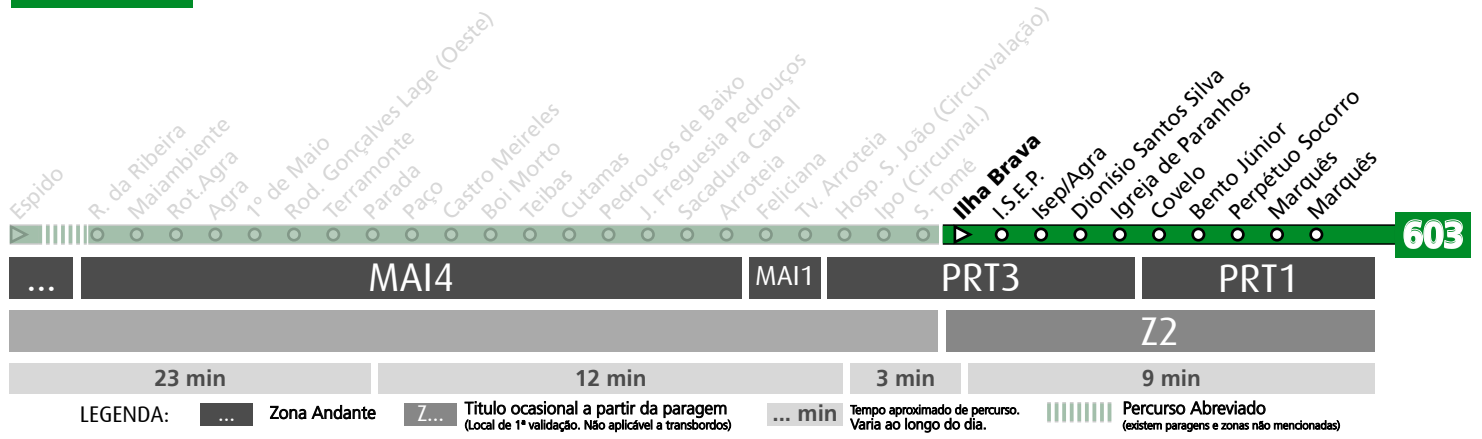

HORÁRIO EM TEMPO REAL

Atualizado em: 13/04/2026
Os horários podem variar em função de condições circulação.

Horário na Paragem HOSP. S. JOÃO (CIRCUNVALAÇÃO)

HSJ12

DIAS ÚTEIS	TODO O ANO	6	7	8	9	10	11	12	13	14	15	16	17	18	19	20	21	22	23	24	h
		16 00 29 09 27 07 27 07 27 07 27 09 30 11 26 42 42 42 42	43 49 47 47 47 47 47 49 49 49 30 49 59																		
SÁBADOS	TODO O ANO	6	7	8	9	10	11	12	13	14	15	16	17	18	19	20	21	22	23	24	h
16 01 48 43 43 43 43 43 43 43 43 43 43 43 42 42 42 42 42 42	53																				minutos
DOMINGOS E FERIADOS	TODO O ANO	6	7	8	9	10	11	12	13	14	15	16	17	18	19	20	21	22	23	24	h
51 46 43 43 43 43 43 43 43 43 43 43 43 43 42 41 42 42 42 42																					minutos

HORÁRIO EM TEMPO REAL

Atualizado em: 13/04/2026
Os horários podem variar em função de condições circulação.

603

MAIA (ESPIDO) - MARQUÊS

Horário na Paragem ILHA BRAVA

IB2

DIAS ÚTEIS	TODO O ANO	6	7	8	9	10	11	12	13	14	15	16	17	18	19	20	21	22	23	24	h
		18 03 33 13 30 10 30 10 30 10 30 12 33 14 30 02 44 44 44	46 53 50 50 50 52 52 44																		
SÁBADOS	TODO O ANO	6	7	8	9	10	11	12	13	14	15	16	17	18	19	20	21	22	23	24	h
18 03 51 46 46 46 46 46 46 46 46 46 46 46 44 44 44 44 44 44	56																				minutos
DOMINGOS E FERIADOS	TODO O ANO	6	7	8	9	10	11	12	13	14	15	16	17	18	19	20	21	22	23	24	h
53 48 46 46 46 46 46 46 46 46 46 46 46 46 44 43 44 44 44 44																					minutos