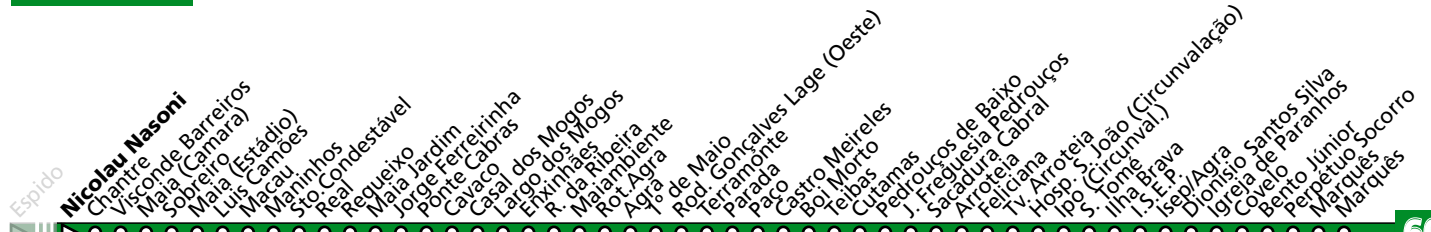

LEGENDA: ... Zona Andante   Z... Título ocasional a partir da paragem (Local de 1ª validação. Não aplicável a transbordos)   ... min Tempo aproximado de percurso. Varia ao longo do dia. ||||| Percurso Abreviado (existem paragens e zonas não mencionadas)

Horário na Paragem NICOLAU NASONI

NSNI2

DIAS ÚTEIS	TODO O ANO	5	6	7	8	9	10	11	12	13	14	15	16	17	18	19	20	21	22	23	24	h			
		46	26	06	27	07	27	07	27	07	27	07	27	07	27	07	27	07	27	12	12		12	12	minutos
		47		47		47		47		47		47		47		47									
SÁBADOS	TODO O ANO	5	6	7	8	9	10	11	12	13	14	15	16	17	18	19	20	21	22	23	24	h			
		46	32	22	17	12	12	12	12	12	12	12	12	12	12	12	12	12	12	12	12		12	minutos	
DOMINGOS E FERIADOS	TODO O ANO	5	6	7	8	9	10	11	12	13	14	15	16	17	18	19	20	21	22	23	24	h			
			22	17	12	12	12	12	12	12	12	12	12	12	12	12	12	12	12	12	12		12	12	minutos

HORÁRIO EM TEMPO REAL

Atualizado em: 13/04/2026
Os horários podem variar em função de condições circulação.