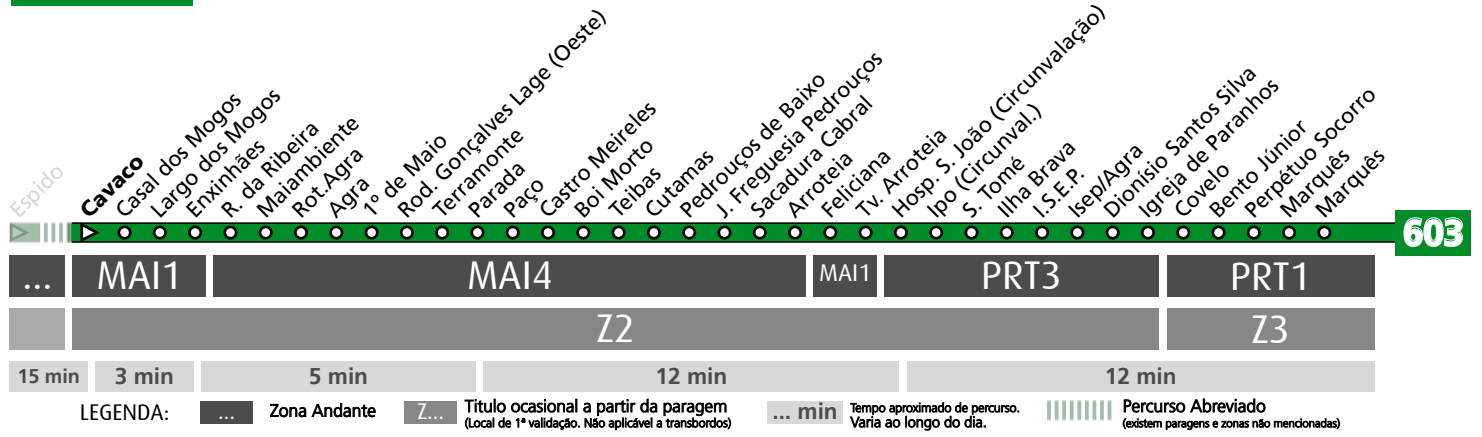

Horário na Paragem CAVACO

CVC1

DIAS ÚTEIS	TODO O ANO	5	6	7	8	9	10	11	12	13	14	15	16	17	18	19	20	21	22	23	24	h		
		57	38	19	02	22	02	22	02	22	02	22	02	22	02	22	03	23	02	24	24	24	24	minutos
SÁBADOS	TODO O ANO	5	6	7	8	9	10	11	12	13	14	15	16	17	18	19	20	21	22	23	24	h		
		57	42	32	27	22	22	22	22	22	22	22	22	22	22	22	22	22	24	24	24	24	minutos	
DOMINGOS E FERIADOS	TODO O ANO	5	6	7	8	9	10	11	12	13	14	15	16	17	18	19	20	21	22	23	24	h		
		32	27	23	23	23	23	23	23	23	22	22	22	23	23	22	22	24	24	24	24	minutos		

HORÁRIO EM TEMPO REAL

Atualizado em: 13/04/2026
Os horários podem variar em função de condições circulação.