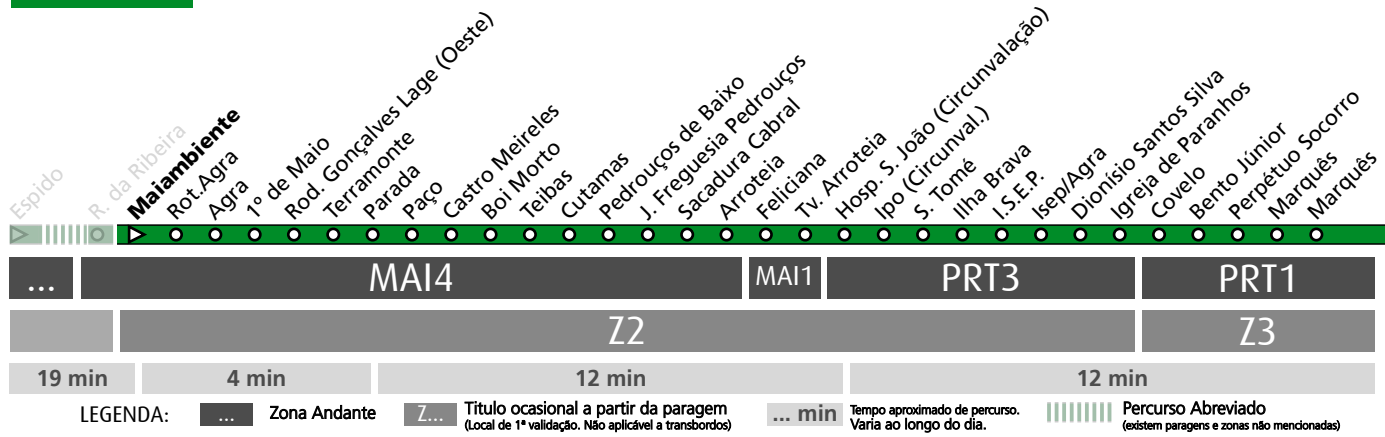

Horário na Paragem MAI AMBIENTE

MAMB2

DIAS ÚTEIS	TODO O ANO	6	7	8	9	10	11	12	13	14	15	16	17	18	19	20	21	22	23	24	h	
		01 42	23	07 47	27	07 46	26	06 46	26	06 46	26	06 48	28	09 49	29	07 43	28	28	28	28	28	minutos
SÁBADOS	TODO O ANO	6	7	8	9	10	11	12	13	14	15	16	17	18	19	20	21	22	23	24	h	
01 46	36	31	26	26	26	26	26	26	26	26	26	26	26	26	26	26	28	28	28	28	minutos	
DOMINGOS E FERIADOS	TODO O ANO	6	7	8	9	10	11	12	13	14	15	16	17	18	19	20	21	22	23	24	h	
36	31	27	27	27	27	27	27	27	27	26	26	26	27	27	26	26	28	28	28	28	minutos	

HORÁRIO EM TEMPO REAL

Atualizado em: 13/04/2026
Os horários podem variar em função de condições circulação.