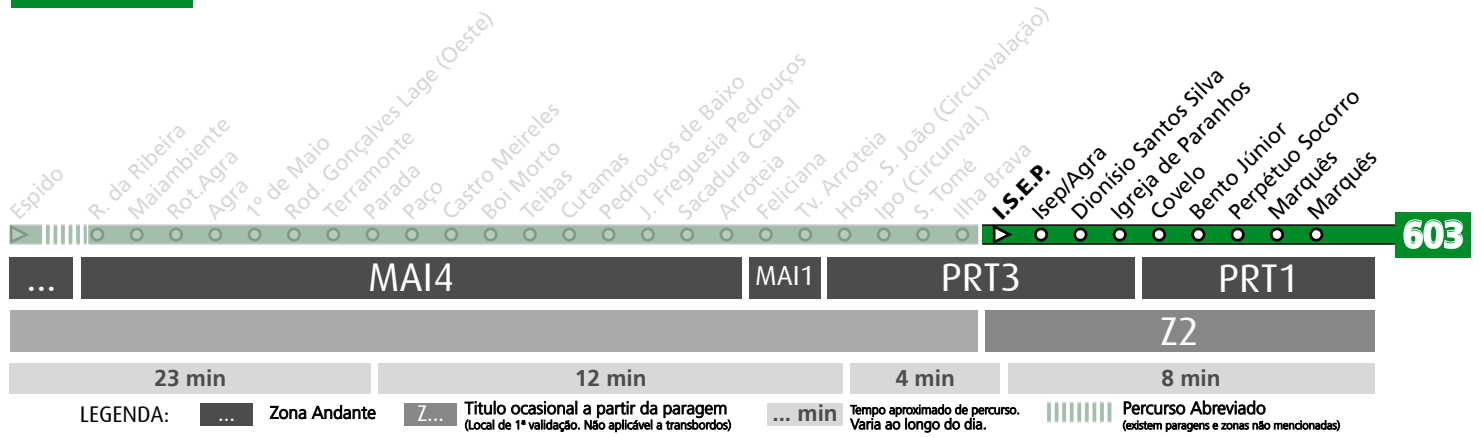

HORÁRIO EM TEMPO REAL

Atualizado em: 13/04/2026
Os horários podem variar em função de condições circulação.

Horário na Paragem IGREJA DE PARANHOS

IPRN2

DIAS ÚTEIS	TODO O ANO	6	7	8	9	10	11	12	13	14	15	16	17	18	19	20	21	22	23	24	h
		21 50	06	37	17 57	34	14 54	34	14 54	34	14 54	34	16 56	37	18 56	34	05 46	46	46	46	46
SÁBADOS	TODO O ANO	6	7	8	9	10	11	12	13	14	15	16	17	18	19	20	21	22	23	24	h
20 59	06	54	49	49	49	49	49	49	49	49	49	49	49	47	46	46	46	46	46	46	minutos
DOMINGOS E FERIADOS	TODO O ANO	6	7	8	9	10	11	12	13	14	15	16	17	18	19	20	21	22	23	24	h
56	51	49	49	49	49	49	49	49	49	49	49	49	49	47	46	46	46	46	46	46	minutos

HORÁRIO EM TEMPO REAL

Atualizado em: 13/04/2026
Os horários podem variar em função de condições circulação.

Horário na Paragem I.S.E.P.

ISEP2

DIAS ÚTEIS	TODO O ANO	6	7	8	9	10	11	12	13	14	15	16	17	18	19	20	21	22	23	24	h
		19 04 34 14 31 11 31 11 31 11 31 13 34 15 31 03 45 45 45	47 54 51 51 51 53 53 45 45 45 45 45 45 45 45 45 45 45	minutos																	
SÁBADOS	TODO O ANO	6	7	8	9	10	11	12	13	14	15	16	17	18	19	20	21	22	23	24	h
19 04 52 47 47 47 47 47 47 47 47 47 47 47 45 45 45 45 45 45	57	minutos																			
DOMINGOS E FERIADOS	TODO O ANO	6	7	8	9	10	11	12	13	14	15	16	17	18	19	20	21	22	23	24	h
54 49 47 47 47 47 47 47 47 47 47 47 47 47 45 44 45 45 45 45		minutos																			