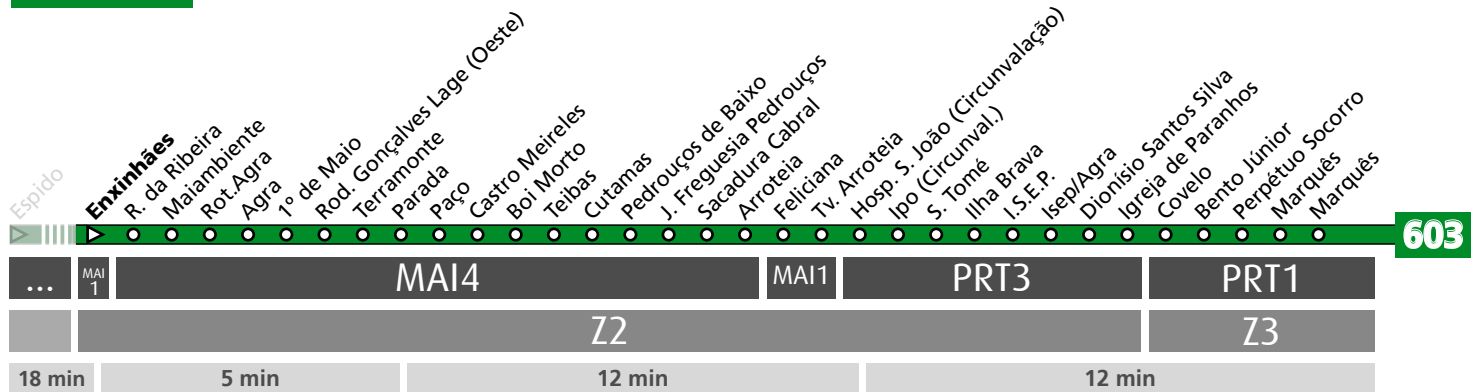

MAI1	MAI3	MAI1	MAI4	MAI1	PRT3	PRT1
Z2					Z3	
1 min	4 min	13 min	5 min	12 min	12 min	

LEGENDA: ... Zona Andante Z... Titulo ocasional a partir da paragem (Local de 1ª validação. Não aplicável a transbordos) ... min Tempo aproximado de percurso. Varia ao longo do dia.

HORÁRIO EM TEMPO REAL

Atualizado em: 13/04/2026
Os horários podem variar em função de condições de circulação.

LEGENDA: ... Zona Andante Z... Título ocasional a partir da paragem (Local de 1ª validação. Não aplicável a transbordos) ... min Tempo aproximado de percurso. Varia ao longo do dia. ||||| Percurso Abreviado (existem paragens e zonas não mencionadas)