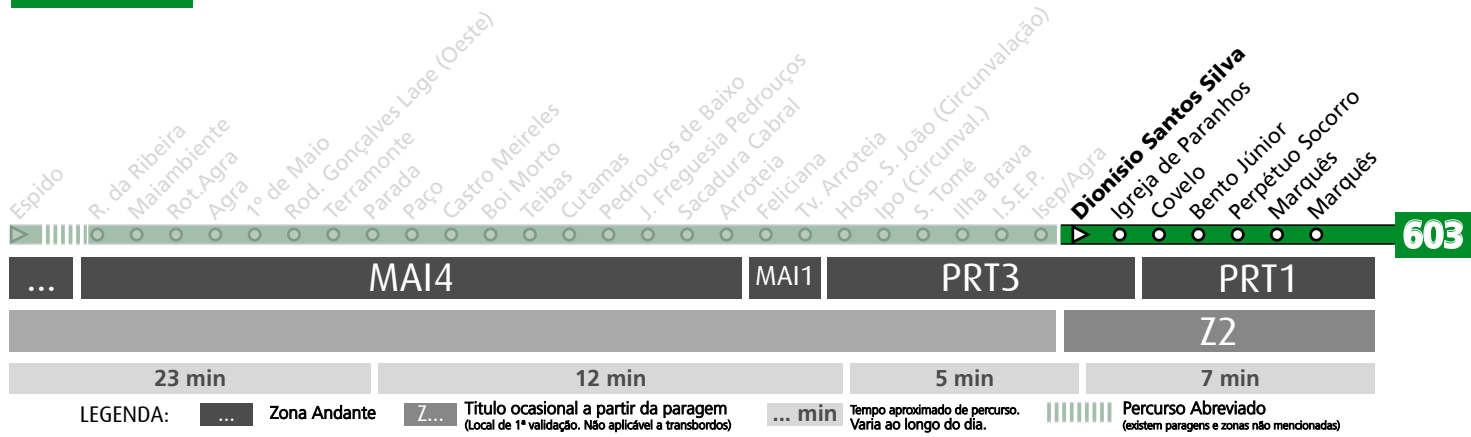

Horário na Paragem DIONÍSIO SANTOS SILVA

DSS

DIAS ÚTEIS	TODO O ANO	6	7	8	9	10	11	12	13	14	15	16	17	18	19	20	21	22	23	24	h		
		20 06 36 16 33 13 33 13 33 13 33 15 36 17 33 05 46 46 46	49 56 53 53 53 55 55 46 46 46																				minutos
SÁBADOS	TODO O ANO	6	7	8	9	10	11	12	13	14	15	16	17	18	19	20	21	22	23	24	h		
20 05 53 48 48 48 48 48 48 48 48 48 48 48 47 46 46 46 46 46	58																				minutos		
DOMINGOS E FERIADOS	TODO O ANO	6	7	8	9	10	11	12	13	14	15	16	17	18	19	20	21	22	23	24	h		
55 51 48 48 48 48 48 48 48 48 48 48 48 48 47 46 46 46 46 46																					minutos		

HORÁRIO EM TEMPO REAL

Atualizado em: 13/04/2026
Os horários podem variar em função de condições circulação.