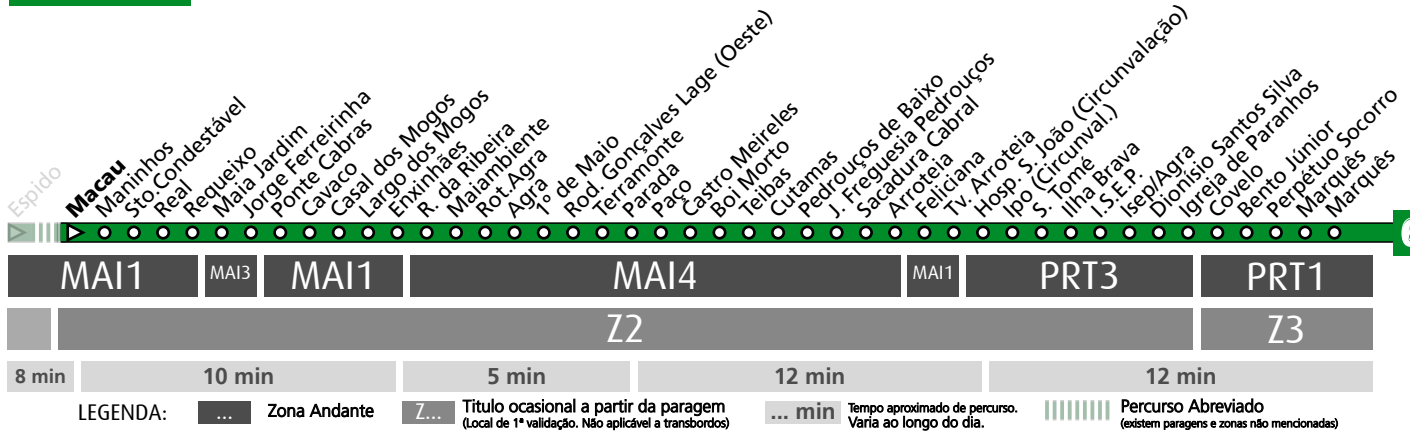

Horário na Paragem MACAU

MCU3

DIAS ÚTEIS	TODO O ANO	5	6	7	8	9	10	11	12	13	14	15	16	17	18	19	20	21	22	23	24	h		
		52	32	12	35	15	35	15	35	15	35	15	35	15	35	15	35	15	33	18	18	18	18	minutos
SÁBADOS	TODO O ANO	5	6	7	8	9	10	11	12	13	14	15	16	17	18	19	20	21	22	23	24	h		
		52	37	27	22	17	17	17	17	17	17	17	17	17	17	17	17	17	18	18	18	18	minutos	
DOMINGOS E FERIADOS	TODO O ANO	5	6	7	8	9	10	11	12	13	14	15	16	17	18	19	20	21	22	23	24	h		
		27	22	18	18	18	18	18	18	18	17	17	17	18	18	17	17	18	18	18	18	18	minutos	

HORÁRIO EM TEMPO REAL

Atualizado em: 13/04/2026
Os horários podem variar em função de condições de circulação.