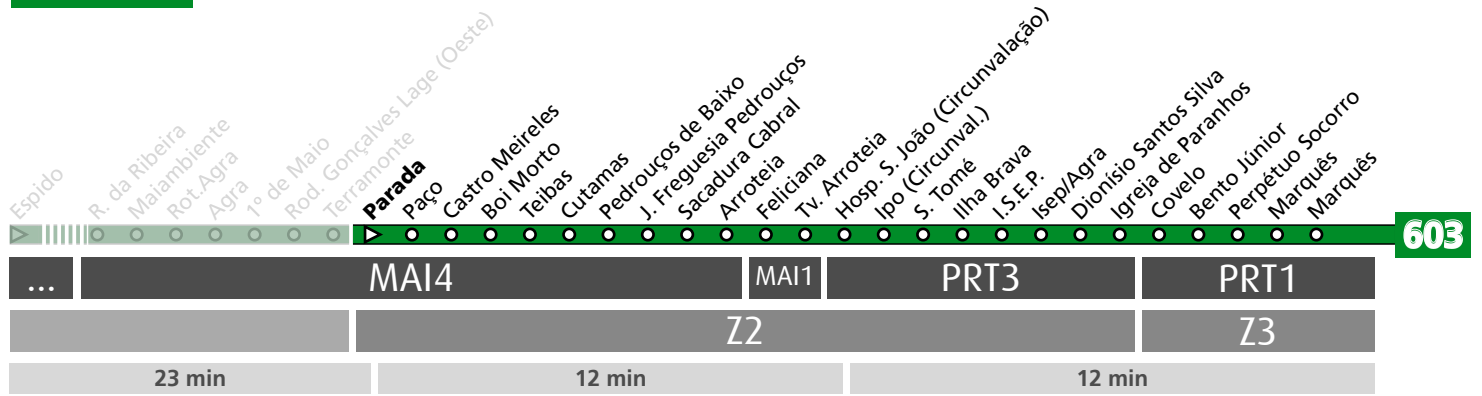

LEGENDA: ... Zona Andante Z... Título ocasional a partir da paragem (Local de 1ª validação. Não aplicável a transbordos) ... min Tempo aproximado de percurso. Varia ao longo do dia. ||||| Percurso Abreviado (existem paragens e zonas não mencionadas)

Horário na Paragem PARADA

PRD2

DIAS ÚTEIS	TODO O ANO	6	7	8	9	10	11	12	13	14	15	16	17	18	19	20	21	22	23	24	h		
		05 46	27	12 52	32 51	11 51	31	11 51	31	11 51	31	11 53	33	14 56	34	34	11 47	31	31	31	31	31	minutos
SÁBADOS	TODO O ANO	6	7	8	9	10	11	12	13	14	15	16	17	18	19	20	21	22	23	24	h		
		05 50	40	35	30	30	30	30	30	30	30	30	30	30	30	30	30	31	31	31	31	31	minutos
DOMINGOS E FERIADOS	TODO O ANO	6	7	8	9	10	11	12	13	14	15	16	17	18	19	20	21	22	23	24	h		
		40	35	31	31	31	31	31	31	30	30	30	31	31	30	30	31	31	31	31	31	minutos	

HORÁRIO EM TEMPO REAL

Atualizado em: 13/04/2026
Os horários podem variar em função de condições circulação.