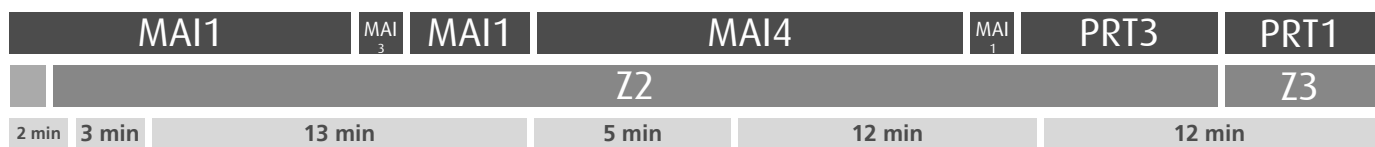

LEGENDA: ... Zona Andante   Z... Título ocasional a partir da paragem (Local de 1ª validação. Não aplicável a transbordos)   ... min Tempo aproximado de percurso. Varia ao longo do dia. ||||| Percurso Abreviado (existem paragens e zonas não mencionadas)

Horário na Paragem NICOLAU NASONI

NSNI2

DIAS ÚTEIS	TODO O ANO	5	6	7	8	9	10	11	12	13	14	15	16	17	18	19	20	21	22	23	24	h			
		46	26	06	27	07	27	07	27	07	27	07	27	07	27	07	27	07	27	12	12		12	12	minutos
		47		47		47		47		47		47		47		47									
SÁBADOS	TODO O ANO	5	6	7	8	9	10	11	12	13	14	15	16	17	18	19	20	21	22	23	24	h			
		46	32	22	17	12	12	12	12	12	12	12	12	12	12	12	12	12	12	12	12		12	minutos	
DOMINGOS E FERIADOS	TODO O ANO	5	6	7	8	9	10	11	12	13	14	15	16	17	18	19	20	21	22	23	24	h			
			22	17	12	12	12	12	12	12	12	12	12	12	12	12	12	12	12	12	12		12	12	minutos

HORÁRIO EM TEMPO REAL

Atualizado em: 13/04/2026
Os horários podem variar em função de condições circulação.