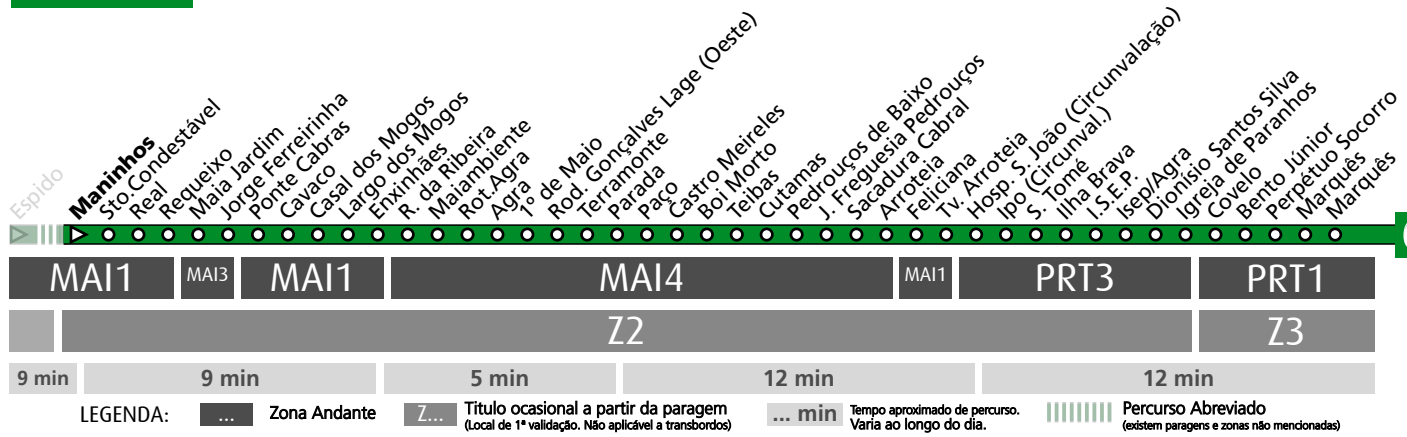

Horário na Paragem MANINHOS

MANH2

DIAS ÚTEIS	TODO O ANO	5	6	7	8	9	10	11	12	13	14	15	16	17	18	19	20	21	22	23	24	h								
		52	33	13	36	16	35	15	35	15	35	15	36	16	36	16	34	19	19	19	19	56	56	55	55	55	55	56	56	minutos
SÁBADOS	TODO O ANO	5	6	7	8	9	10	11	12	13	14	15	16	17	18	19	20	21	22	23	24	h								
		52	38	28	23	18	18	18	18	18	18	18	18	18	18	18	18	19	19	19	19	minutos								
DOMINGOS E FERIADOS	TODO O ANO	5	6	7	8	9	10	11	12	13	14	15	16	17	18	19	20	21	22	23	24	h								
		28	23	18	18	18	18	18	18	18	18	18	18	18	18	18	18	19	19	19	19	minutos								

HORÁRIO EM TEMPO REAL

Atualizado em: 13/04/2026
Os horários podem variar em função de condições circulação.