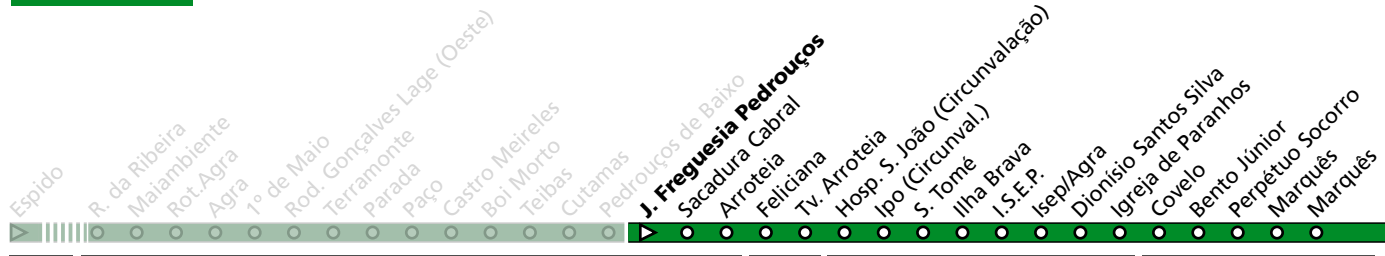

LEGENDA: ... Zona Andante Z... Título ocasional a partir da paragem (Local de 1ª validação. Não aplicável a transbordos) ... min Tempo aproximado de percurso. Varia ao longo do dia. ||||| Percurso Abreviado (existem paragens e zonas não mencionadas)

Horário na Paragem J. FREGUESIA PEDROUÇOS

JFPD2

DIAS ÚTEIS	TODO O ANO	6	7	8	9	10	11	12	13	14	15	16	17	18	19	20	21	22	23	24	h	
		11 54	36	22	02 42	20	00 40	20	00 40	20	00 40	20	02 42	23	04 42	19 54	37	37	37	37	37	minutos
SÁBADOS	TODO O ANO	6	7	8	9	10	11	12	13	14	15	16	17	18	19	20	21	22	23	24	h	
11 56	47	42	37	37	37	37	37	37	37	37	37	37	37	37	37	37	37	37	37	minutos		
DOMINGOS E FERIADOS	TODO O ANO	6	7	8	9	10	11	12	13	14	15	16	17	18	19	20	21	22	23	24	h	
46	41	38	38	38	38	38	38	38	37	37	37	38	38	37	36	37	37	37	37	minutos		

HORÁRIO EM TEMPO REAL

Atualizado em: 13/04/2026
Os horários podem variar em função de condições circulação.