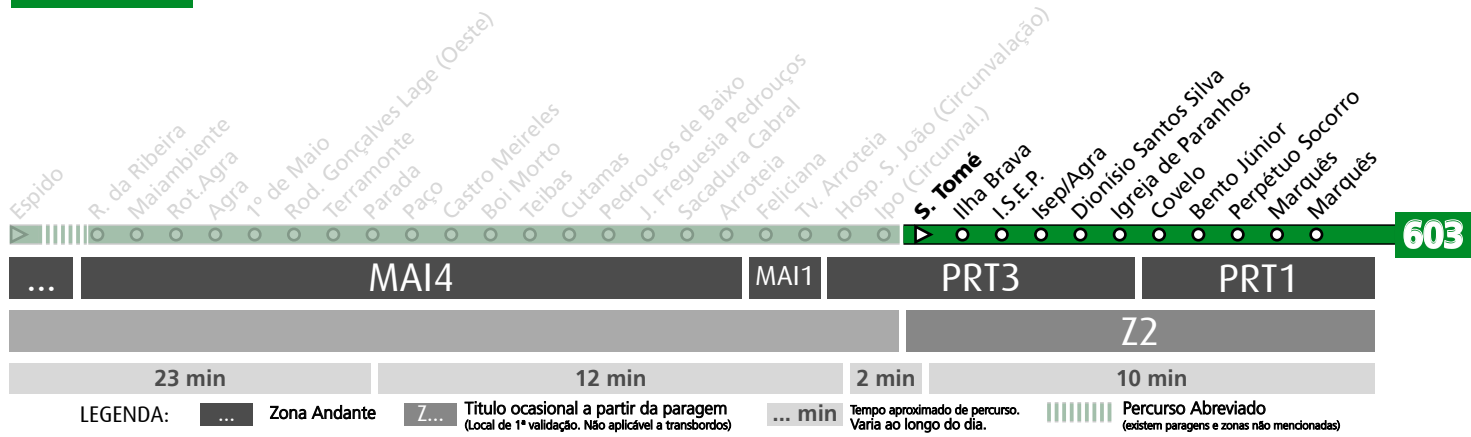

Horário na Paragem S. TOMÉ

ST4

DIAS ÚTEIS	TODO O ANO	6	7	8	9	10	11	12	13	14	15	16	17	18	19	20	21	22	23	24	h		
		17 02 32 12 29 09 29 09 29 09 29 11 32 13 29 01 43 43 43	45 52 49 49 49 51 51 43																				minutos
SÁBADOS	TODO O ANO	6	7	8	9	10	11	12	13	14	15	16	17	18	19	20	21	22	23	24	h		
17 02 50 45 45 45 45 45 45 45 45 45 45 45 44 43 43 43 43 43	55																				minutos		
DOMINGOS E FERIADOS	TODO O ANO	6	7	8	9	10	11	12	13	14	15	16	17	18	19	20	21	22	23	24	h		
52 48 45 45 45 45 45 45 45 45 45 45 45 45 44 43 43 43 43 43																					minutos		

HORÁRIO EM TEMPO REAL

Atualizado em: 13/04/2026
Os horários podem variar em função de condições circulação.