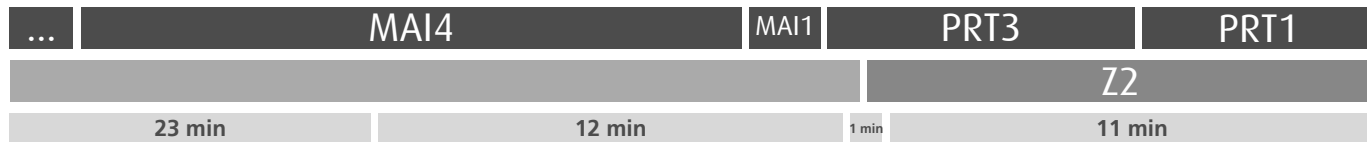

LEGENDA: ... Zona Andante Z... Título ocasional a partir da paragem (Local de 1ª validação. Não aplicável a transbordos) ... min Tempo aproximado de percurso. Varia ao longo do dia. ||||| Percurso Abreviado (existem paragens e zonas não mencionadas)

Horário na Paragem IPO (CIRCUNVAL.)

IPO5

DIAS ÚTEIS	TODO O ANO	6	7	8	9	10	11	12	13	14	15	16	17	18	19	20	21	22	23	24	h		
		17 01 30 10 28 08 28 08 28 08 28 10 31 12 27 00 42 42 42	44 50 48 48 48 50 50 42 42 42																				minutos
SÁBADOS	TODO O ANO	6	7	8	9	10	11	12	13	14	15	16	17	18	19	20	21	22	23	24	h		
16 02 49 44 44 44 44 44 44 44 44 44 44 44 43 42 42 42 42 42	54																				minutos		
DOMINGOS E FERIADOS	TODO O ANO	6	7	8	9	10	11	12	13	14	15	16	17	18	19	20	21	22	23	24	h		
52 47 44 44 44 44 44 44 44 44 44 44 44 44 43 42 42 42 42 42																					minutos		

HORÁRIO EM TEMPO REAL

Atualizado em: 13/04/2026
Os horários podem variar em função de condições circulação.