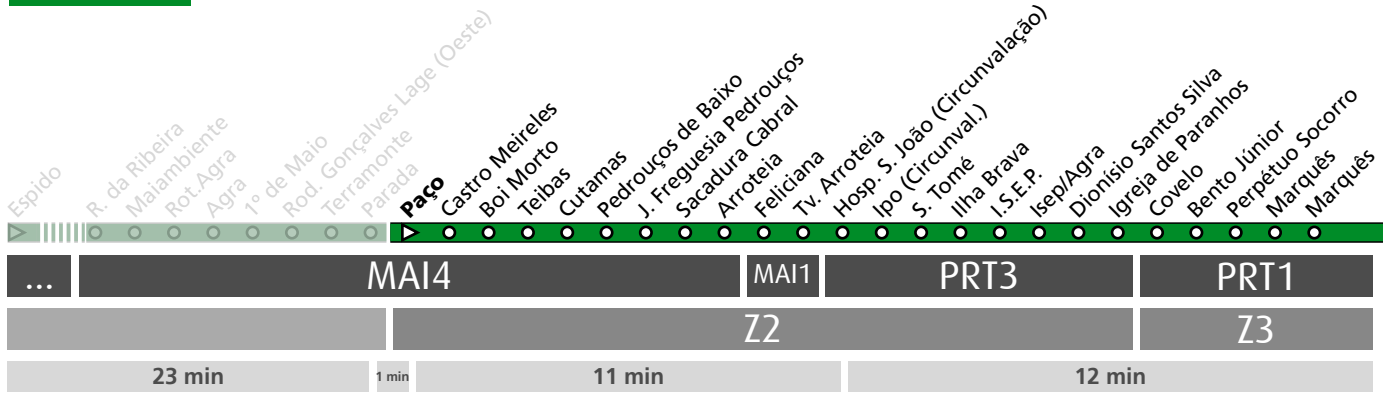

LEGENDA: ... Zona Andante Z... Título ocasional a partir da paragem (Local de 1ª validação. Não aplicável a transbordos) ... min Tempo aproximado de percurso. Varia ao longo do dia. ||||| Percurso Abreviado (existem paragens e zonas não mencionadas)

Horário na Paragem PAÇO

RPAC2

DIAS ÚTEIS	TODO O ANO	6	7	8	9	10	11	12	13	14	15	16	17	18	19	20	21	22	23	24	h		
		05 47	28	13 53	33	12 52	32	12 52	32	12 52	32	12 54	34	15 57	35	12 48	31	31	31	31	31	31	minutos
SÁBADOS	TODO O ANO	6	7	8	9	10	11	12	13	14	15	16	17	18	19	20	21	22	23	24	h		
05 50	41	36	31	31	31	31	31	31	31	31	31	31	31	31	31	31	31	31	31	31	minutos		
DOMINGOS E FERIADOS	TODO O ANO	6	7	8	9	10	11	12	13	14	15	16	17	18	19	20	21	22	23	24	h		
40	35	32	32	32	32	32	32	32	31	31	31	32	32	31	30	31	31	31	31	31	minutos		

HORÁRIO EM TEMPO REAL

Atualizado em: 13/04/2026
Os horários podem variar em função de condições circulação.