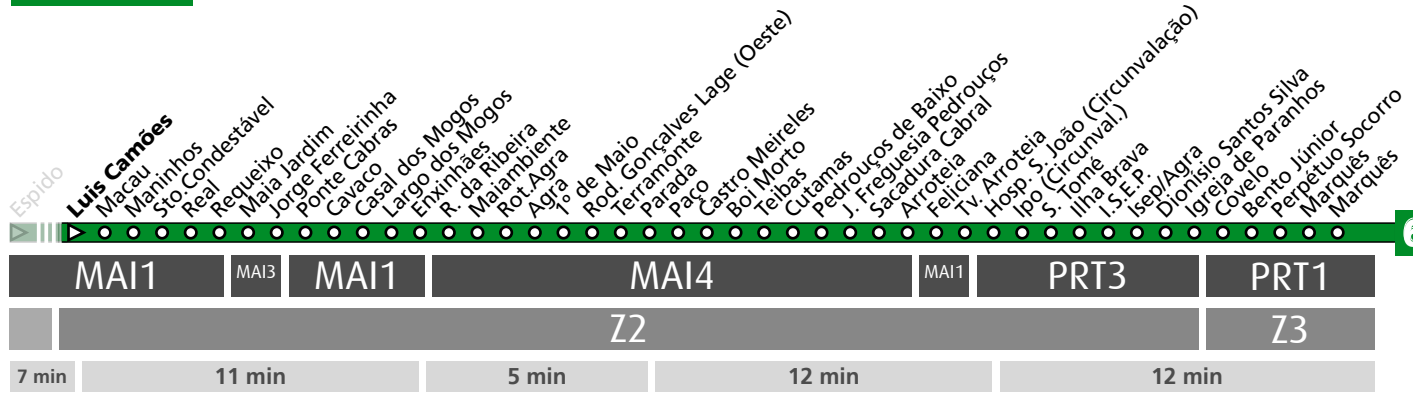

MAI1

MAI3

MAI1

MAI4

MAI1

PRT3

PRT1

7 min

11 min

5 min

12 min

12 min

LEGENDA:

... Zona Andante

Z... Título ocasional a partir da paragem (Local de 1ª validação. Não aplicável a transbordos)

... min Tempo aproximado de percurso. Varia ao longo do dia.

||||| Percurso Abreviado (existem paragens e zonas não mencionadas)

Horário na Paragem LUIS CAMÕES

LCAM1

DIAS ÚTEIS	TODO O ANO	5	6	7	8	9	10	11	12	13	14	15	16	17	18	19	20	21	22	23	24	h		
		51	31	11	34	14	33	13	33	13	33	13	34	14	34	14	34	14	32	17	17	17	17	minutos
				54		54		53		53		53		54		54								
SÁBADOS	TODO O ANO	5	6	7	8	9	10	11	12	13	14	15	16	17	18	19	20	21	22	23	24	h		
		51	37	27	22	17	17	17	17	17	17	17	17	17	17	17	17	17	17	17	17	minutos		
DOMINGOS E FERIADOS	TODO O ANO	5	6	7	8	9	10	11	12	13	14	15	16	17	18	19	20	21	22	23	24	h		
			27	22	17	17	17	17	17	17	17	17	17	17	17	17	17	17	17	17	17	minutos		

HORÁRIO EM TEMPO REAL

Atualizado em: 13/04/2026
Os horários podem variar em função de condições circulação.