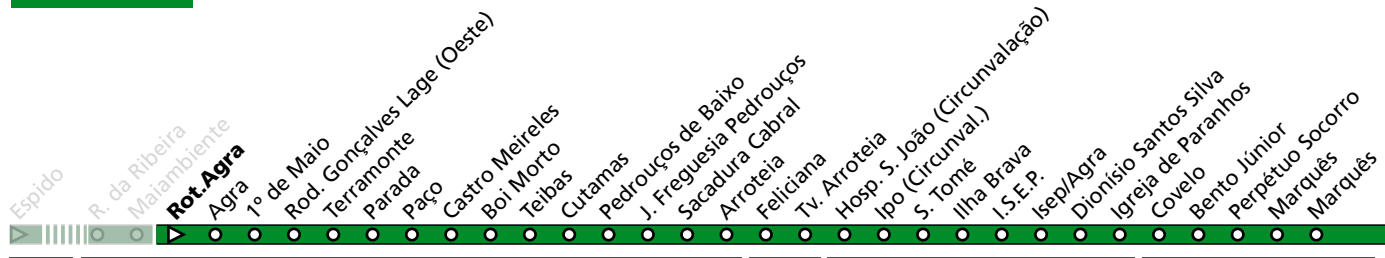

HORÁRIO EM TEMPO REAL

Atualizado em: 13/04/2026
Os horários podem variar em função de condições circulação.

...	MAI4	MAI1	PRT3	PRT1
	Z2			Z3
20 min	3 min	12 min	12 min	

LEGENDA: ... Zona Andante Z... Título ocasional a partir da paragem (Local de 1ª validação. Não aplicável a transbordos) ... min Tempo aproximado de percurso. Varia ao longo do dia. ||||| Percurso Abreviado (existem paragens e zonas não mencionadas)