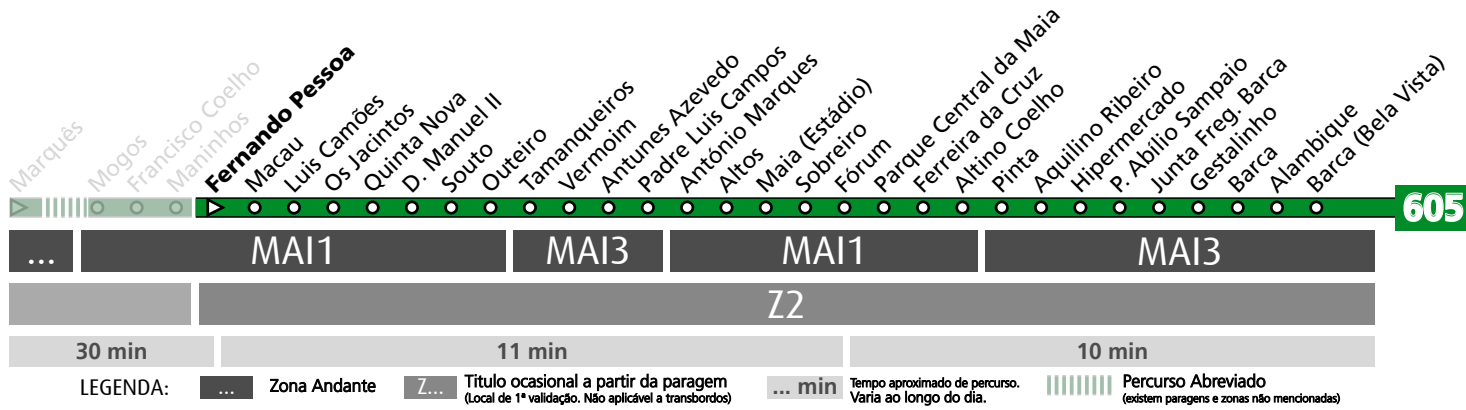

605

MARQUÊS - MAIA (BARCA)

Horário na Paragem FERNANDO PESSOA

FPSS2

DIAS ÚTEIS	TODO O ANO	6	7	8	9	10	11	12	13	14	15	16	17	18	19	20	21	h	
		37	24	10 50	28	05 44	24	04 44	24	04 44	24	04 44	31	11 51	27	05 42	16		minutos
SÁBADOS	TODO O ANO	6	7	8	9	10	11	12	13	14	15	16	17	18	19	20	21	h	
		07	09	10	10	10	10	10	10	10	10	10	10	10	10	10	10		minutos
DOMINGOS E FERIADOS	TODO O ANO	6	7	8	9	10	11	12	13	14	15	16	17	18	19	20	21	h	
		07	09	10	10	10	10	10	10	10	10	10	10	10	10	10	10		minutos

HORÁRIO EM TEMPO REAL

Atualizado em: 13/04/2026
Os horários podem variar em função de condições de circulação.