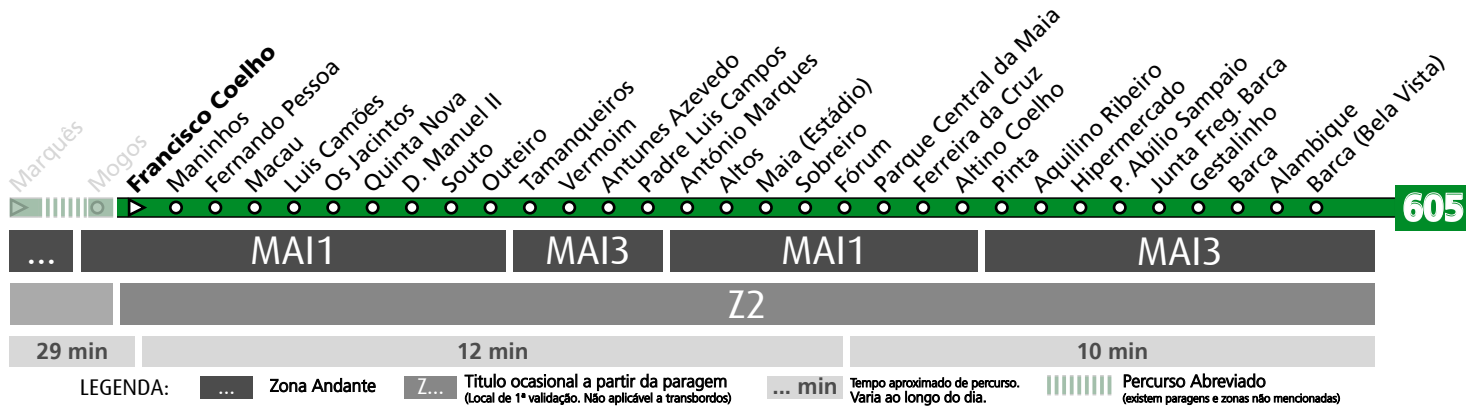

605

MARQUÊS - MAIA (BARCA)

Horário na Paragem FRANCISCO COELHO

FCOE1

DIAS ÚTEIS	TODO O ANO	6	7	8	9	10	11	12	13	14	15	16	17	18	19	20	21	h	
		36	22	09 49	27	03 42	22	02 42	22	02 42	22	02 42	30	10 50	26	04 41	15		minutos
SÁBADOS	TODO O ANO	6	7	8	9	10	11	12	13	14	15	16	17	18	19	20	21	h	
		06	08	09	09	09	09	09	09	09	09	09	09	09	09	09	09	09	minutos
DOMINGOS E FERIADOS	TODO O ANO	6	7	8	9	10	11	12	13	14	15	16	17	18	19	20	21	h	
		06	08	09	09	09	09	09	09	09	09	09	09	09	09	09	09	09	minutos

HORÁRIO EM TEMPO REAL

Atualizado em: 13/04/2026
Os horários podem variar em função de condições de circulação.