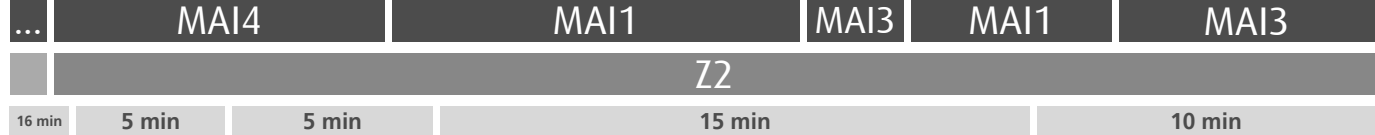

LEGENDA: ... Zona Andante Z... Título ocasional a partir da paragem (Local de 1ª validação. Não aplicável a transbordos) ... min Tempo aproximado de percurso. Varia ao longo do dia. ||||| Percurso Abreviado (existem paragens e zonas não mencionadas)

Horário na Paragem PEDROUÇOS (CEMITÉRIO)

PDCM1

DIAS ÚTEIS	TODO O ANO	6	7	8	9	10	11	12	13	14	15	16	17	18	19	20	21	h	
		23 07 51	31 10 48	27 07 47	27 07 47	27 07 47	27 07 47	27 07 47	27 07 47	27 07 47	27 07 47	27 07 47	27 07 47	12 52	32 09 49	09 49	28	03	minutos
SÁBADOS	TODO O ANO	6	7	8	9	10	11	12	13	14	15	16	17	18	19	20	21	h	
		53	55	56	56	56	56	56	56	56	56	56	56	56	56	56	56	56	minutos
DOMINGOS E FERIADOS	TODO O ANO	6	7	8	9	10	11	12	13	14	15	16	17	18	19	20	21	h	
		53	55	56	56	56	56	56	56	56	56	56	56	56	56	56	56	56	minutos

HORÁRIO EM TEMPO REAL

Atualizado em: 13/04/2026
Os horários podem variar em função de condições de circulação.