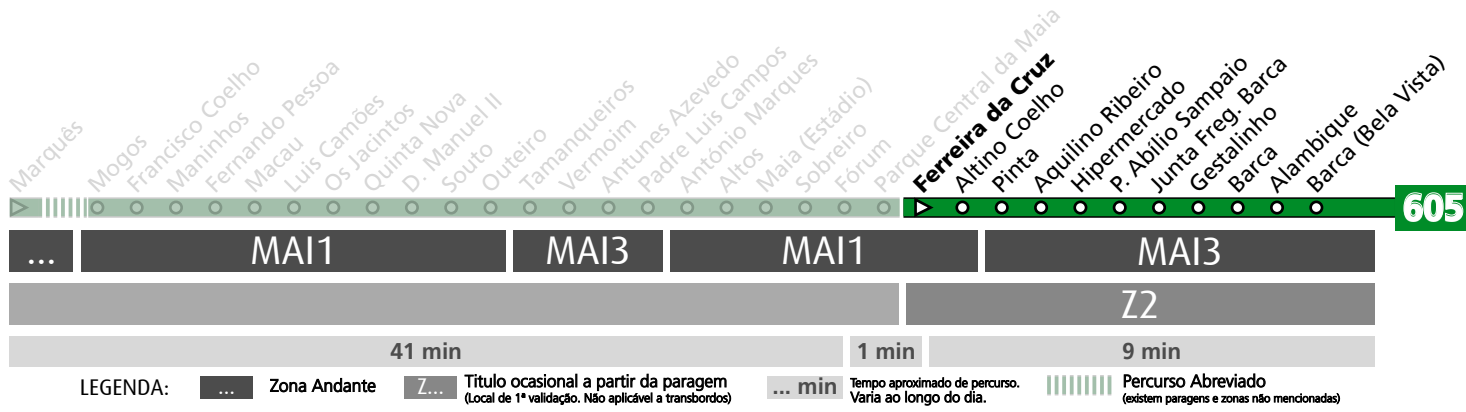

HORÁRIO EM TEMPO REAL

Atualizado em: 13/04/2026
Os horários podem variar em função de condições circulação.

605

MARQUÊS - MAIA (BARCA)

Horário na Paragem FRANCISCO COELHO

FCOE1

DIAS ÚTEIS	TODO O ANO	6	7	8	9	10	11	12	13	14	15	16	17	18	19	20	21	h
		36	22	09 49	27	03 42	22	02 42	22	02 42	22	02 42	30	10 50	26	04 41	15	
SÁBADOS	TODO O ANO	6	7	8	9	10	11	12	13	14	15	16	17	18	19	20	21	h
		06	08	09	09	09	09	09	09	09	09	09	09	09	09	09	09	09
DOMINGOS E FERIADOS	TODO O ANO	6	7	8	9	10	11	12	13	14	15	16	17	18	19	20	21	h
		06	08	09	09	09	09	09	09	09	09	09	09	09	09	09	09	09

HORÁRIO EM TEMPO REAL

Atualizado em: 13/04/2026
Os horários podem variar em função de condições de circulação.

605

MARQUÊS - MAIA (BARCA)

Horário na Paragem FERREIRA DA CRUZ

FCR1

DIAS ÚTEIS	TODO O ANO	5	6	7	8	9	10	11	12	13	14	15	16	17	18	19	20	21	h
		49 29 48	29 37	24	04	18	37	17	37	17	37	17	37	17	45	25	04	16	26
SÁBADOS	TODO O ANO	5	6	7	8	9	10	11	12	13	14	15	16	17	18	19	20	21	h
		30	18	21	22	22	22	22	22	22	22	22	22	22	22	22	22	22	22
DOMINGOS E FERIADOS	TODO O ANO	5	6	7	8	9	10	11	12	13	14	15	16	17	18	19	20	21	h
		29	18	21	22	22	22	22	22	22	22	22	22	22	22	22	22	22	22