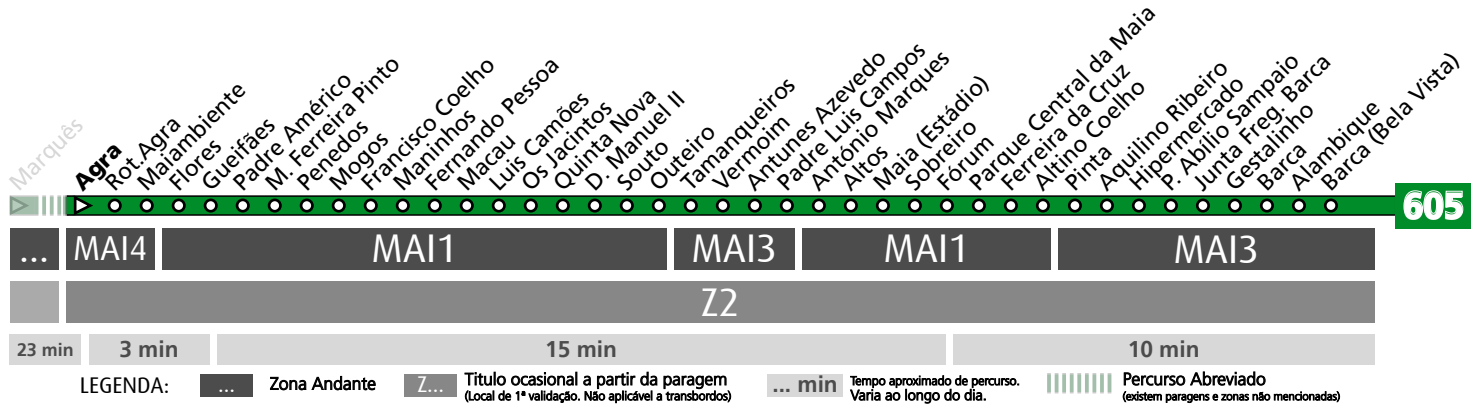

Horário na Paragem ALTINO COELHO

DIAS ÚTEIS	TODO O ANO	5	6	7	8	9	10	11	12	13	14	15	16	17	18	19	20	21	h
		50 30 49	38	25	05 43	19 58	38	18 58	38	18 58	38	18 58	46	26	05 41	16 53	27	minutos	
SÁBADOS	TODO O ANO	5	6	7	8	9	10	11	12	13	14	15	16	17	18	19	20	21	h
		31	19	22	23	23	23	23	23	23	23	23	23	23	23	23	23	23	minutos
DOMINGOS E FERIADOS	TODO O ANO	5	6	7	8	9	10	11	12	13	14	15	16	17	18	19	20	21	h
		30	19	22	23	23	23	23	23	23	23	23	23	23	23	23	23	23	minutos

HORÁRIO EM TEMPO REAL

Atualizado em: 13/04/2026
Os horários podem variar em função de condições de circulação.

Horário na Paragem AGRÁ

DIAS ÚTEIS	TODO O ANO	6	7	8	9	10	11	12	13	14	15	16	17	18	19	20	21	h
		30	16	01 41	20 57	36	16 56	36	16 56	36	16 56	36	22	02 42	18 58	36	10	
SÁBADOS	TODO O ANO	6	7	8	9	10	11	12	13	14	15	16	17	18	19	20	21	h
		00	02	03	03	03	03	03	03	03	03	03	03	03	03	03	03	03
DOMINGOS E FERIADOS	TODO O ANO	6	7	8	9	10	11	12	13	14	15	16	17	18	19	20	21	h
		00	02	03	03	03	03	03	03	03	03	03	03	03	03	03	03	03

HORÁRIO EM TEMPO REAL

Atualizado em: 13/04/2026
Os horários podem variar em função de condições circulação.

605

MARQUÊS - MAIA (BARCA)

41 min 8 min 2 min

LEGENDA: ... Zona Andante Z... Título ocasional a partir da paragem (Local de 1ª validação. Não aplicável a transbordos) ... min Tempo aproximado de percurso. Varia ao longo do dia. ||||| Percurso Abreviado (existem paragens e zonas não mencionadas)