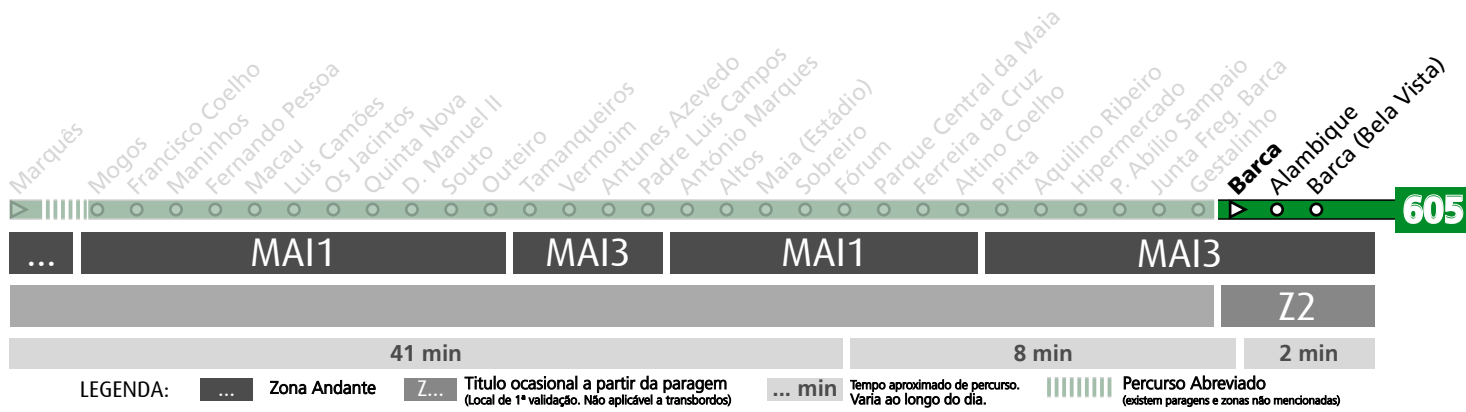

Horário na Paragem ARROTEIA

ART5

DIAS ÚTEIS	TODO O ANO	6	7	8	9	10	11	12	13	14	15	16	17	18	19	20	21	h
		20 03 25 04 23 03 23 03 23 03 23 06 26 04 24 00	45 43 43 46 44	minutos														
SÁBADOS	TODO O ANO	6	7	8	9	10	11	12	13	14	15	16	17	18	19	20	21	h
		50 52 53 53 53 53 53 53 53 53 53 53 53 53 53 53	minutos															
DOMINGOS E FERIADOS	TODO O ANO	6	7	8	9	10	11	12	13	14	15	16	17	18	19	20	21	h
		50 52 53 53 53 53 53 53 53 53 53 53 53 53 53 53	minutos															

HORÁRIO EM TEMPO REAL

Atualizado em: 13/04/2026
Os horários podem variar em função de condições circulação.

605

MARQUÊS - MAIA (BARCA)

Horário na Paragem BARCA

BARC1

DIAS ÚTEIS	TODO O ANO	5	6	7	8	9	10	11	12	13	14	15	16	17	18	19	20	21	h
		55 35 55	44	31	11	25	04	24	04	24	04	24	04	24	04	32	08	19	33
SÁBADOS	TODO O ANO	5	6	7	8	9	10	11	12	13	14	15	16	17	18	19	20	21	h
		36	24	28	29	29	29	29	29	29	29	29	29	29	29	29	29	29	29
DOMINGOS E FERIADOS	TODO O ANO	5	6	7	8	9	10	11	12	13	14	15	16	17	18	19	20	21	h
		35	24	28	29	29	29	29	29	29	29	29	29	29	29	29	29	29	29