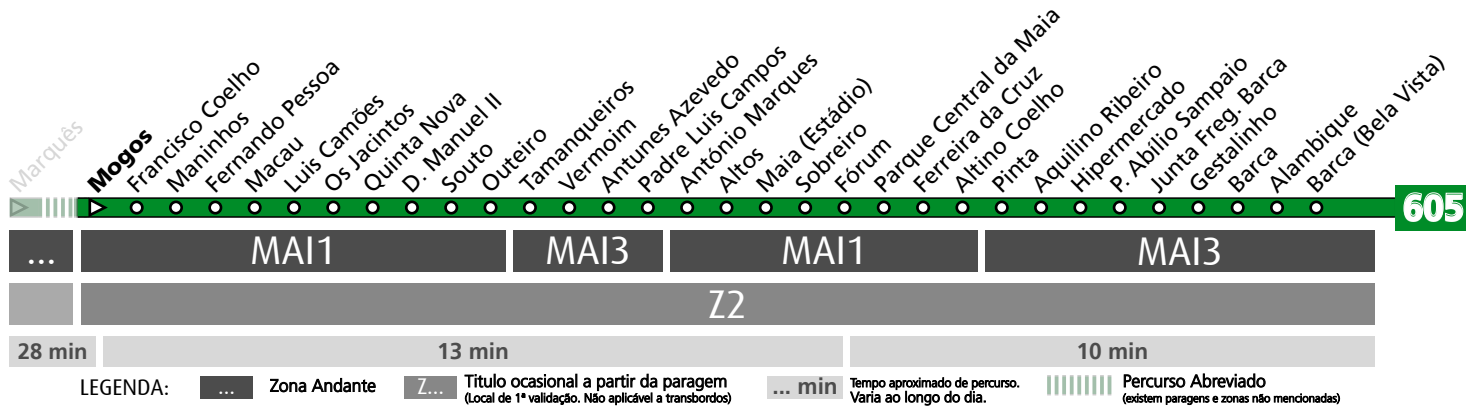

605

MARQUÊS - MAIA (BARCA)

Horário na Paragem MOGOS

MGOS2

DIAS ÚTEIS	TODO O ANO	6	7	8	9	10	11	12	13	14	15	16	17	18	19	20	21	h	
		35	21	07 47	25	02 41	21	01 41	21	01 41	21	01 41	28	08 48	24	03 40	14		minutos
SÁBADOS	TODO O ANO	6	7	8	9	10	11	12	13	14	15	16	17	18	19	20	21	h	
		05	07	08	08	08	08	08	08	08	08	08	08	08	08	08	08	08	minutos
DOMINGOS E FERIADOS	TODO O ANO	6	7	8	9	10	11	12	13	14	15	16	17	18	19	20	21	h	
		05	07	08	08	08	08	08	08	08	08	08	08	08	08	08	08	08	minutos

HORÁRIO EM TEMPO REAL

Atualizado em: 13/04/2026
Os horários podem variar em função de condições circulação.