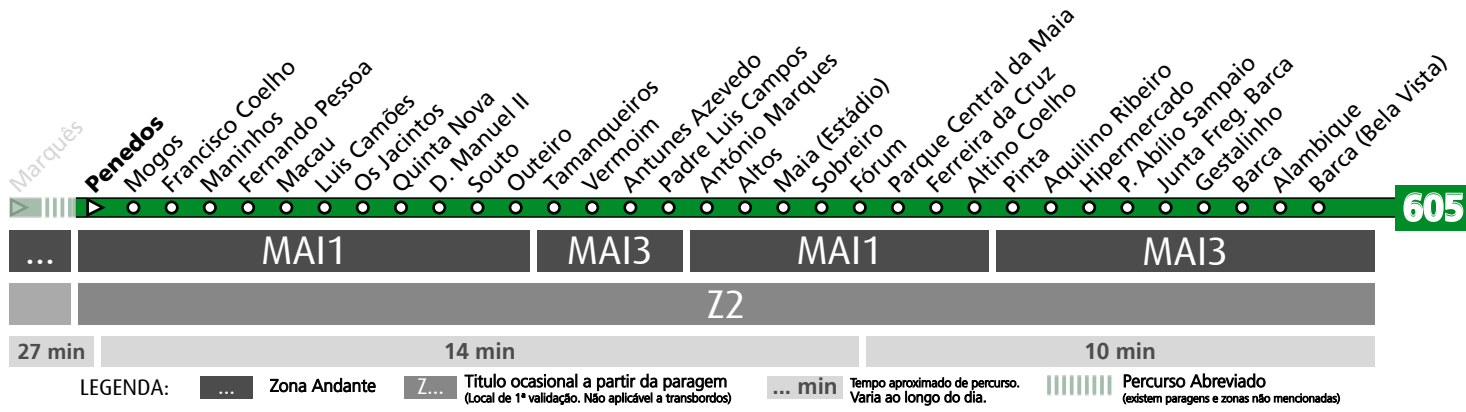

605

LEGENDA: ... Zona Andante Z... Título ocasional a partir da paragem (Local de 1ª validação. Não aplicável a transbordos) ... min Tempo aproximado de percurso. Varia ao longo do dia. ||||| Percurso Abreviado (existem paragens e zonas não mencionadas)

Horário na Paragem PENEDOS

PND3

DIAS ÚTEIS	TODO O ANO	6	7	8	9	10	11	12	13	14	15	16	17	18	19	20	21	h	
		34	20	07 47	25	01 40	20	00 40	20	00 40	20	00 40	28	08 48	24	02 40	14		minutos
SÁBADOS	TODO O ANO	6	7	8	9	10	11	12	13	14	15	16	17	18	19	20	21	h	
		04	06	07	07	07	07	07	07	07	07	07	07	07	07	07	07	07	minutos
DOMINGOS E FERIADOS	TODO O ANO	6	7	8	9	10	11	12	13	14	15	16	17	18	19	20	21	h	
		04	06	07	07	07	07	07	07	07	07	07	07	07	07	07	07	07	minutos

HORÁRIO EM TEMPO REAL

Atualizado em: 13/04/2026
Os horários podem variar em função de condições circulação.