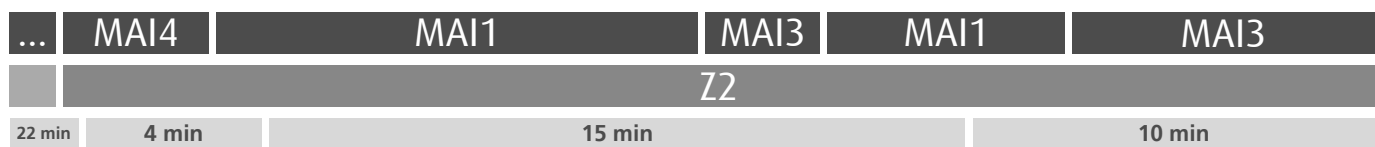

LEGENDA: ... Zona Andante Z... Título ocasional a partir da paragem (Local de 1ª validação. Não aplicável a transbordos) ... min Tempo aproximado de percurso. Varia ao longo do dia. ||||| Percurso Abreviado (existem paragens e zonas não mencionadas)

Horário na Paragem ROD. GONÇALVES LAGE

RGLO1

DIAS ÚTEIS	TODO O ANO	6	7	8	9	10	11	12	13	14	15	16	17	18	19	20	21	h	
		29 59	14 59	39	18 55	34	14 54	34	14 54	34	14 54	34	14 54	20	00 40	16 56	35	09	minutos
SÁBADOS	TODO O ANO	6	7	8	9	10	11	12	13	14	15	16	17	18	19	20	21	h	
		59		01	02	02	02	02	02	02	02	02	02	02	02	02	02	02	minutos
DOMINGOS E FERIADOS	TODO O ANO	6	7	8	9	10	11	12	13	14	15	16	17	18	19	20	21	h	
		59		01	02	02	02	02	02	02	02	02	02	02	02	02	02	02	minutos

HORÁRIO EM TEMPO REAL

Atualizado em: 13/04/2026
Os horários podem variar em função de condições circulação.