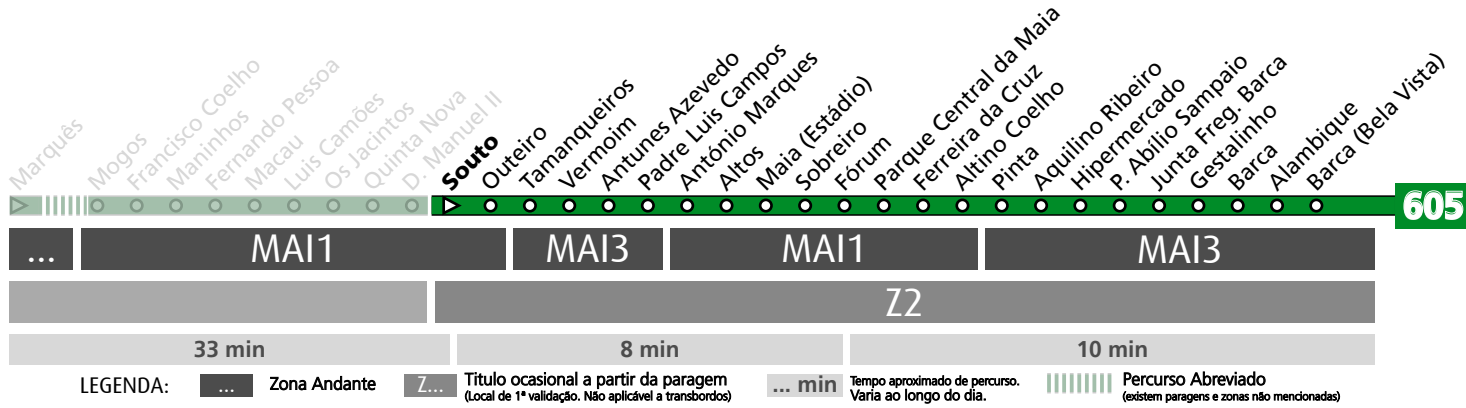

605

MARQUÊS - MAIA (BARCA)

605

Horário na Paragem SOUTO

SOUT1

DIAS ÚTEIS	TODO O ANO	6	7	8	9	10	11	12	13	14	15	16	17	18	19	20	21	h	
		39	27	13 53	31	08 47	27	07 47	27	07 47	27	07 47	34	14 54	30	07 44	18		minutos
SÁBADOS	TODO O ANO	6	7	8	9	10	11	12	13	14	15	16	17	18	19	20	21	h	
		09	12	13	13	13	13	13	13	13	13	13	13	13	13	13	13		minutos
DOMINGOS E FERIADOS	TODO O ANO	6	7	8	9	10	11	12	13	14	15	16	17	18	19	20	21	h	
		09	12	13	13	13	13	13	13	13	13	13	13	13	13	13	13		minutos

HORÁRIO EM TEMPO REAL

Atualizado em: 13/04/2026
Os horários podem variar em função de condições circulação.