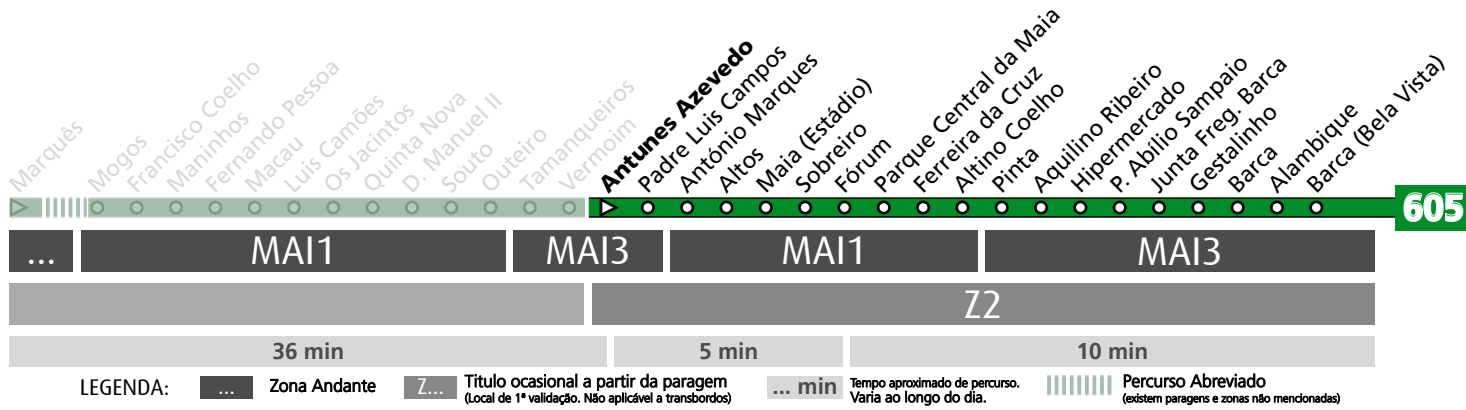

HORÁRIO EM TEMPO REAL

Atualizado em: 13/04/2026
Os horários podem variar em função de condições circulação.

605

MARQUÊS - MAIA (BARCA)

**605**

Horário na Paragem ANTÓNIO MARQUES

AMRQ3

DIAS ÚTEIS	TODO O ANO	6	7	8	9	10	11	12	13	14	15	16	17	18	19	20	21	h
		43	32	18 58	36	13 52	32	12 52	32	12 52	32	12 52	12 52	39	19 59	35	11 48	22
SÁBADOS	TODO O ANO	6	7	8	9	10	11	12	13	14	15	16	17	18	19	20	21	h
		13	16	17	17	17	17	17	17	17	17	17	17	17	17	17	17	17
DOMINGOS E FERIADOS	TODO O ANO	6	7	8	9	10	11	12	13	14	15	16	17	18	19	20	21	h
		13	16	17	17	17	17	17	17	17	17	17	17	17	17	17	17	17

**HORÁRIO EM TEMPO REAL**

Atualizado em: 13/04/2026
Os horários podem variar em função de condições circulação.

LEGENDA: ... Zona Andante Z... Título ocasional a partir da paragem (Local de 1ª validação. Não aplicável a transbordos) ... min Tempo aproximado de percurso. Varia ao longo do dia. ||||| Percurso Abreviado (existem paragens e zonas não mencionadas)