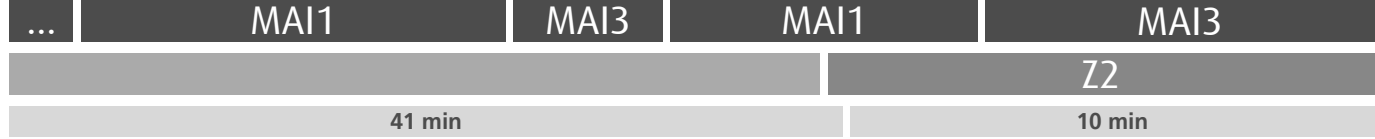

LEGENDA: ... Zona Andante Z... Título ocasional a partir da paragem (Local de 1ª validação. Não aplicável a transbordos) ... min Tempo aproximado de percurso. Varia ao longo do dia. ||||| Percurso Abreviado (existem paragens e zonas não mencionadas)

Horário na Paragem FÓRUM

FOR1

DIAS ÚTEIS	TODO O ANO	5	6	7	8	9	10	11	12	13	14	15	16	17	18	19	20	21	h
		48 28 47	36	23	03 41	17 56	36	16 56	36	16 56	36	16 56	44	24	04 40	15 51	25	minutos	
SÁBADOS	TODO O ANO	5	6	7	8	9	10	11	12	13	14	15	16	17	18	19	20	21	h
29	17	20	21	21	21	21	21	21	21	21	21	21	21	21	21	21	21	minutos	
DOMINGOS E FERIADOS	TODO O ANO	5	6	7	8	9	10	11	12	13	14	15	16	17	18	19	20	21	h
28	17	20	21	21	21	21	21	21	21	21	21	21	21	21	21	21	21	minutos	

HORÁRIO EM TEMPO REAL

Atualizado em: 13/04/2026
Os horários podem variar em função de condições circulação.