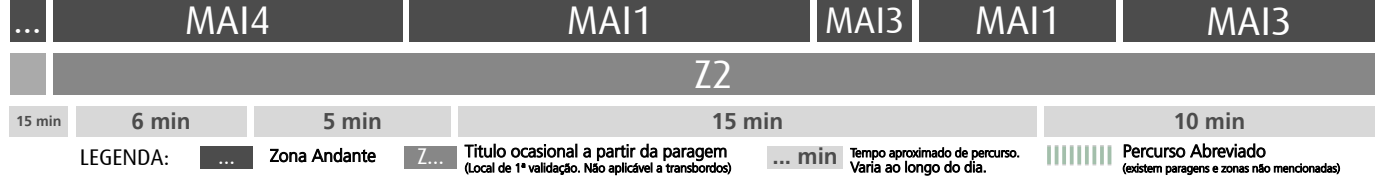

LEGENDA: ... Zona Andante Z... Título ocasional a partir da paragem (Local de 1ª validação. Não aplicável a transbordos) ... min Tempo aproximado de percurso. Varia ao longo do dia. ||||| Percurso Abreviado (existem paragens e zonas não mencionadas)

Horário na Paragem PEDROUÇOS-BOMBEIROS

PDB1

DIAS ÚTEIS	TODO O ANO	6	7	8	9	10	11	12	13	14	15	16	17	18	19	20	21	h
		22 06 29 08 26 06 26 06 26 06 26 10 30 07 27 02	49 46 46 46 46 50 47	minutos														
SÁBADOS	TODO O ANO	6	7	8	9	10	11	12	13	14	15	16	17	18	19	20	21	h
		52 54 55 55 55 55 55 55 55 55 55 55 55 55 55	minutos															
DOMINGOS E FERIADOS	TODO O ANO	6	7	8	9	10	11	12	13	14	15	16	17	18	19	20	21	h
		52 54 55 55 55 55 55 55 55 55 55 55 55 55 55	minutos															

HORÁRIO EM TEMPO REAL

Atualizado em: 13/04/2026
Os horários podem variar em função de condições circulação.