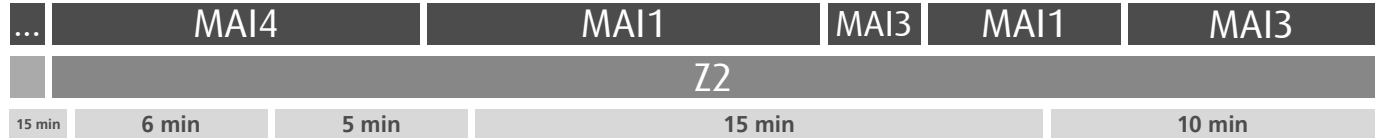

- Marquês
- J. Freguesia Pedrouços
- Pedrouços Bombeiros
- Citérias
- Tebas
- Boi Morto
- Castro Meireles
- Paço
- Parada
- Terramonte
- Rod. de Gonç. Alves Lage
- Agra - Mato
- Agra - Agra
- Malambiente
- Flores
- Gueifães
- Padre Américo
- Penedos
- Francisco Pinto
- Francisco Coelho
- Marinhos
- Fernando Pessoa
- Macaú
- Luís Camões
- Os Jacintos
- Quinta Nova
- Souto
- D. Manuel II
- Outeiro
- Tamarqueiros
- António
- Padre Luís Campos
- António Marques
- Maia (Estádio)
- Sobreiro
- Forum
- Parque
- Ferreira
- Alf. Coelho
- Parque Central da Maia
- Pinha
- Aquilino Coelho
- Hip. Ribeiro
- P. Abílio
- Junta Freg. Barca
- Gest. Freg. Barca
- Barca
- Alambique
- Barca (Bela Vista)

LEGENDA: ... Zona Andante Z... Título ocasional a partir da paragem (Local de 1ª validação. Não aplicável a transbordos) ... min Tempo aproximado de percurso. Varia ao longo do dia. ||||| Percurso Abreviado (existem paragens e zonas não mencionadas)

Horário na Paragem J. FREGUESIA PEDROUÇOS

JFPD1

DIAS ÚTEIS	TODO O ANO	6	7	8	9	10	11	12	13	14	15	16	17	18	19	20	21	h
		22 05 29 08 25 05 25 05 25 05 25 10 30 07 26 02	49 46 45 45 45 50 47	minutos														
SÁBADOS	TODO O ANO	6	7	8	9	10	11	12	13	14	15	16	17	18	19	20	21	h
52 54 55 55 55 55 55 55 55 55 55 55 55 55 55	minutos																	
DOMINGOS E FERIADOS	TODO O ANO	6	7	8	9	10	11	12	13	14	15	16	17	18	19	20	21	h
52 54 55 55 55 55 55 55 55 55 55 55 55 55 55	minutos																	

HORÁRIO EM TEMPO REAL

Atualizado em: 13/04/2026
Os horários podem variar em função de condições circulação.