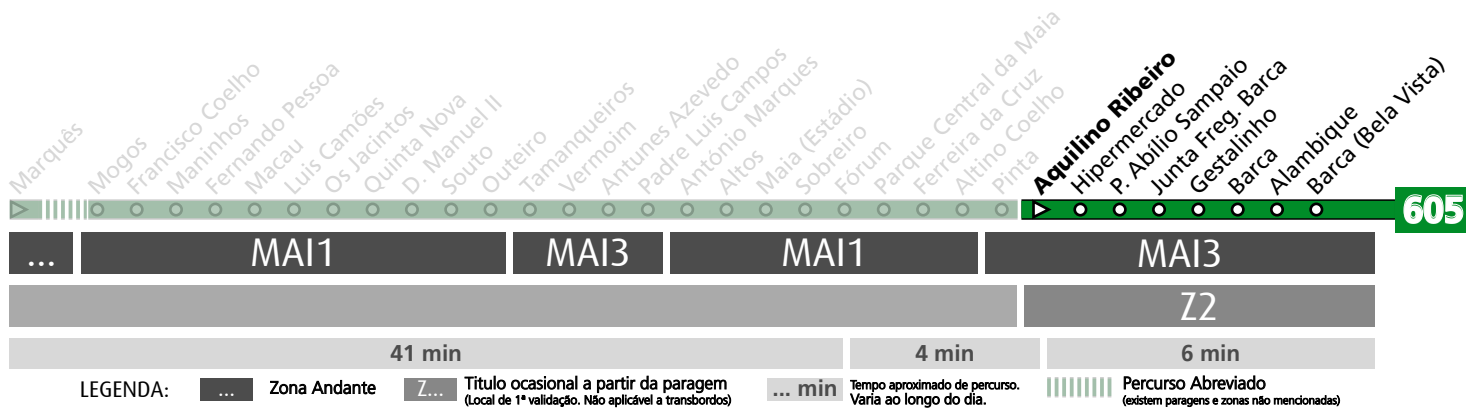

Horário na Paragem ANTUNES AZEVEDO

ANTZ1

DIAS ÚTEIS	TODO O ANO	6	7	8	9	10	11	12	13	14	15	16	17	18	19	20	21	h
		42	30	17 57	35	11 50	30	10 50	30	10 50	30	10 50	10 50	38	18 58	34	10 47	21
SÁBADOS	TODO O ANO	6	7	8	9	10	11	12	13	14	15	16	17	18	19	20	21	h
		12	15	16	16	16	16	16	16	16	16	16	16	16	16	16	16	16
DOMINGOS E FERIADOS	TODO O ANO	6	7	8	9	10	11	12	13	14	15	16	17	18	19	20	21	h
		12	15	16	16	16	16	16	16	16	16	16	16	16	16	16	16	16

HORÁRIO EM TEMPO REAL

Atualizado em: 13/04/2026
Os horários podem variar em função de condições circulação.

605

MARQUÊS - MAIA (BARCA)

605

Horário na Paragem AQUILINO RIBEIRO

AQR1

DIAS ÚTEIS	TODO O ANO	5	6	7	8	9	10	11	12	13	14	15	16	17	18	19	20	21	h
		51 31 51	40	27	07 45	21	00 40	20	00 40	20	00 40	20	00 40	20	00 48	28	06 41	17 55	29
SÁBADOS	TODO O ANO	5	6	7	8	9	10	11	12	13	14	15	16	17	18	19	20	21	h
		32	20	24	25	25	25	25	25	25	25	25	25	25	25	25	25	25	25
DOMINGOS E FERIADOS	TODO O ANO	5	6	7	8	9	10	11	12	13	14	15	16	17	18	19	20	21	h
		31	20	24	25	25	25	25	25	25	25	25	25	25	25	25	25	25	25