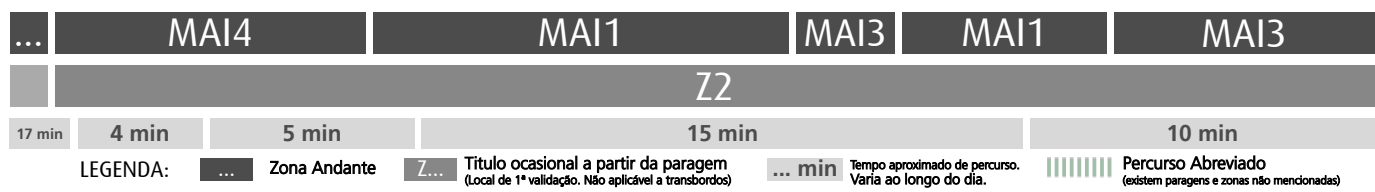

HORÁRIO EM TEMPO REAL

Atualizado em: 13/04/2026
Os horários podem variar em função de condições de circulação.

PRT1	PRT3	MAI1	MAI4	MAI1	MAI3	MAI1	MAI3
Z2	Z3	Z4					
10 min	10 min	5 min	15 min	10 min			

LEGENDA: ... Zona Andante Z... Título ocasional a partir da paragem (Local de 1ª validação. Não aplicável a transbordos) ... min Tempo aproximado de percurso. Varia ao longo do dia.

Horário na Paragem CONSTITUIÇÃO

CONS1

DIAS ÚTEIS	TODO O ANO	6	7	8	9	10	11	12	13	14	15	16	17	18	19	20	h
		11 51	31	11 51	31	11 51	31	11 51	31	11 51	31	11 51	31	11 51	31	11 51	31
SÁBADOS	TODO O ANO	6	7	8	9	10	11	12	13	14	15	16	17	18	19	20	h
		41	41	41	41	41	41	41	41	41	41	41	41	41	41	41	41
DOMINGOS E FERIADOS	TODO O ANO	6	7	8	9	10	11	12	13	14	15	16	17	18	19	20	h
		41	41	41	41	41	41	41	41	41	41	41	41	41	41	41	41

HORÁRIO EM TEMPO REAL

Atualizado em: 13/04/2026
Os horários podem variar em função de condições de circulação.

LEGENDA: ... Zona Andante Z... Título ocasional a partir da paragem (Local de 1ª validação. Não aplicável a transbordos) ... min Tempo aproximado de percurso. Varia ao longo do dia. ||||| Percurso Abreviado (existem paragens e zonas não mencionadas)