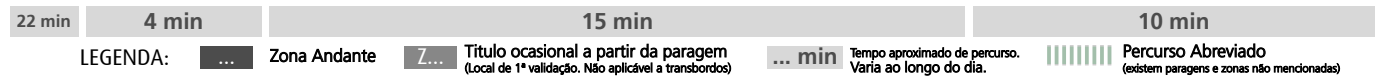

LEGENDA: ... Zona Andante Z... Título ocasional a partir da paragem (Local de 1ª validação. Não aplicável a transbordos) ... min Tempo aproximado de percurso. Varia ao longo do dia. ||||| Percurso Abreviado (existem paragens e zonas não mencionadas)

Horário na Paragem ROD. GONÇALVES LAGE

RGLO1

DIAS ÚTEIS	TODO O ANO	6	7	8	9	10	11	12	13	14	15	16	17	18	19	20	21	h	
		29 59	14 59	39	18 55	34	14 54	34	14 54	34	14 54	34	14 54	20	00 40	16 56	35	09	minutos
SÁBADOS	TODO O ANO	6	7	8	9	10	11	12	13	14	15	16	17	18	19	20	21	h	
		59		01	02	02	02	02	02	02	02	02	02	02	02	02	02	02	minutos
DOMINGOS E FERIADOS	TODO O ANO	6	7	8	9	10	11	12	13	14	15	16	17	18	19	20	21	h	
		59		01	02	02	02	02	02	02	02	02	02	02	02	02	02	02	minutos

HORÁRIO EM TEMPO REAL

Atualizado em: 13/04/2026
Os horários podem variar em função de condições circulação.