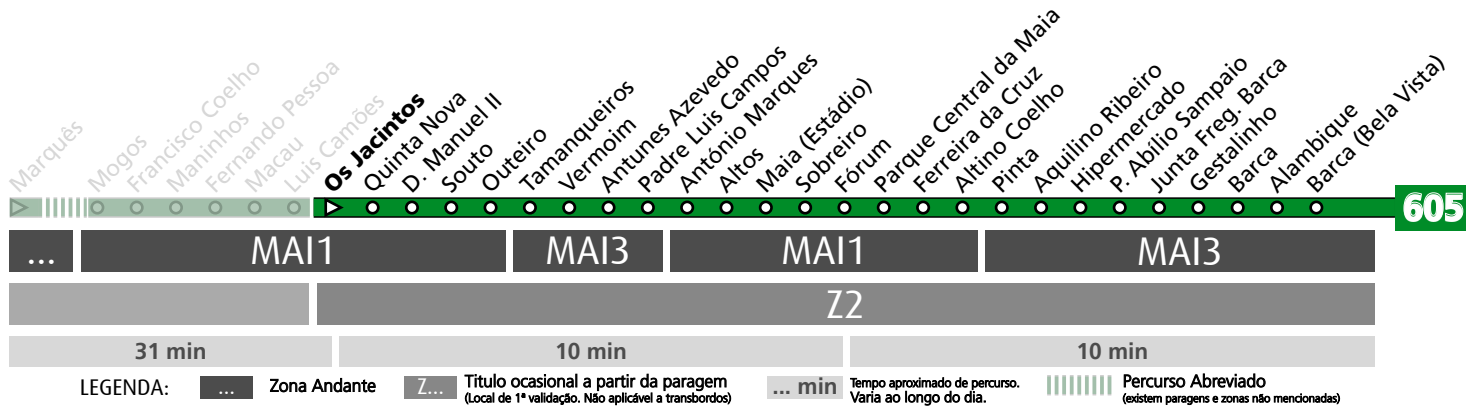

605

MARQUÊS - MAIA (BARCA)

Horário na Paragem OS JACINTOS

JCT1

DIAS ÚTEIS	TODO O ANO	6	7	8	9	10	11	12	13	14	15	16	17	18	19	20	21	h	
		38	25	11 51	29	06 45	25	05 45	25	05 45	25	05 45	32	12 52	28	06 43	17		minutos
SÁBADOS	TODO O ANO	6	7	8	9	10	11	12	13	14	15	16	17	18	19	20	21	h	
		08	10	11	11	11	11	11	11	11	11	11	11	11	11	11	11		minutos
DOMINGOS E FERIADOS	TODO O ANO	6	7	8	9	10	11	12	13	14	15	16	17	18	19	20	21	h	
		08	10	11	11	11	11	11	11	11	11	11	11	11	11	11	11		minutos

HORÁRIO EM TEMPO REAL

Atualizado em: 13/04/2026
Os horários podem variar em função de condições circulação.