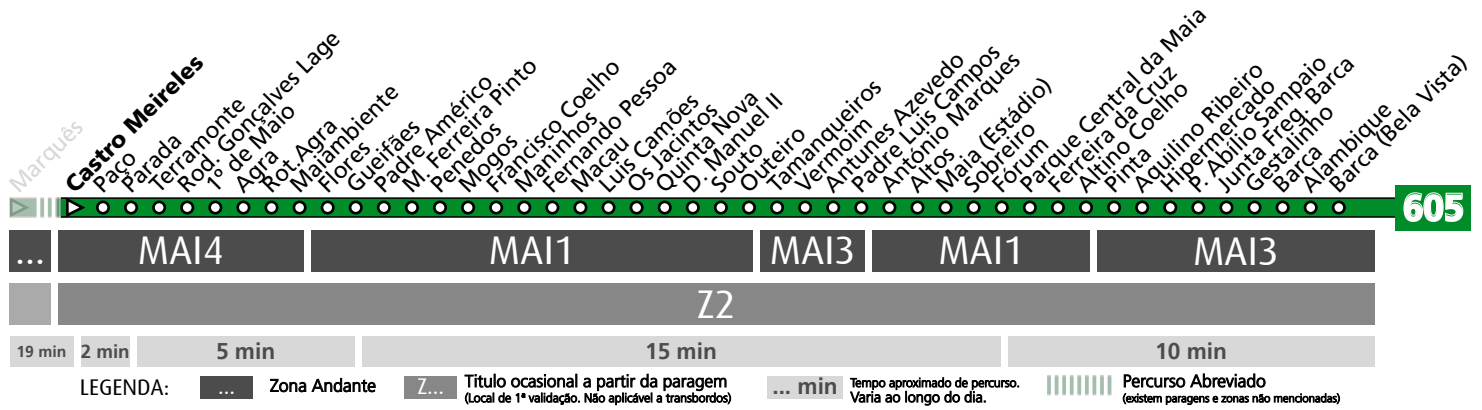

Horário na Paragem CASTRO MEIRELES

CME1

DIAS ÚTEIS	TODO O ANO	6	7	8	9	10	11	12	13	14	15	16	17	18	19	20	21	h	
		26 55	11 55	35	14 52	31	11 51	31	11 51	31	11 51	31	16 56	36	13 53	32	06		minutos
SÁBADOS	TODO O ANO	6	7	8	9	10	11	12	13	14	15	16	17	18	19	20	21	h	
		56	58	59	59	59	59	59	59	59	59	59	59	59	59	59	59		minutos
DOMINGOS E FERIADOS	TODO O ANO	6	7	8	9	10	11	12	13	14	15	16	17	18	19	20	21	h	
		56	58	59	59	59	59	59	59	59	59	59	59	59	59	59	59		minutos

HORÁRIO EM TEMPO REAL

Atualizado em: 13/04/2026
Os horários podem variar em função de condições de circulação.