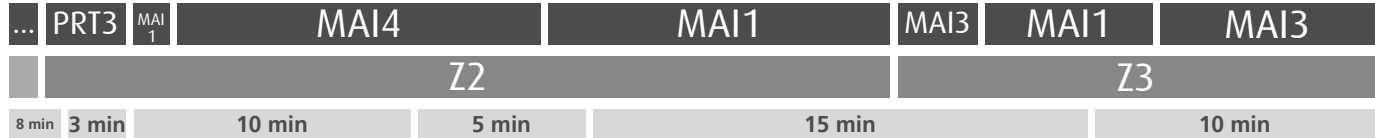

Horário na Paragem HOSP. S. JOÃO (URGÊNCIA)

HSJ5

DIAS ÚTEIS	TODO O ANO	6	7	8	9	10	11	12	13	14	15	16	17	18	19	20	h
		18 42	00 42	22	01 40	20	00 40	20	00 40	20	00 40	20	00 40	03 43	23	01 41	21 58
SÁBADOS	TODO O ANO	6	7	8	9	10	11	12	13	14	15	16	17	18	19	20	h
		48	50	51	51	51	51	51	51	51	51	51	51	51	51	51	51
DOMINGOS E FERIADOS	TODO O ANO	6	7	8	9	10	11	12	13	14	15	16	17	18	19	20	h
		48	50	51	51	51	51	51	51	51	51	51	51	51	51	51	51

HORÁRIO EM TEMPO REAL

Atualizado em: 13/04/2026
Os horários podem variar em função de condições circulação.

LEGENDA: ... Zona Andante Z... Título ocasional a partir da paragem (Local de 1ª validação. Não aplicável a transbordos) ... min Tempo aproximado de percurso. Varia ao longo do dia. ||||| Percurso Abreviado (existem paragens e zonas não mencionadas)