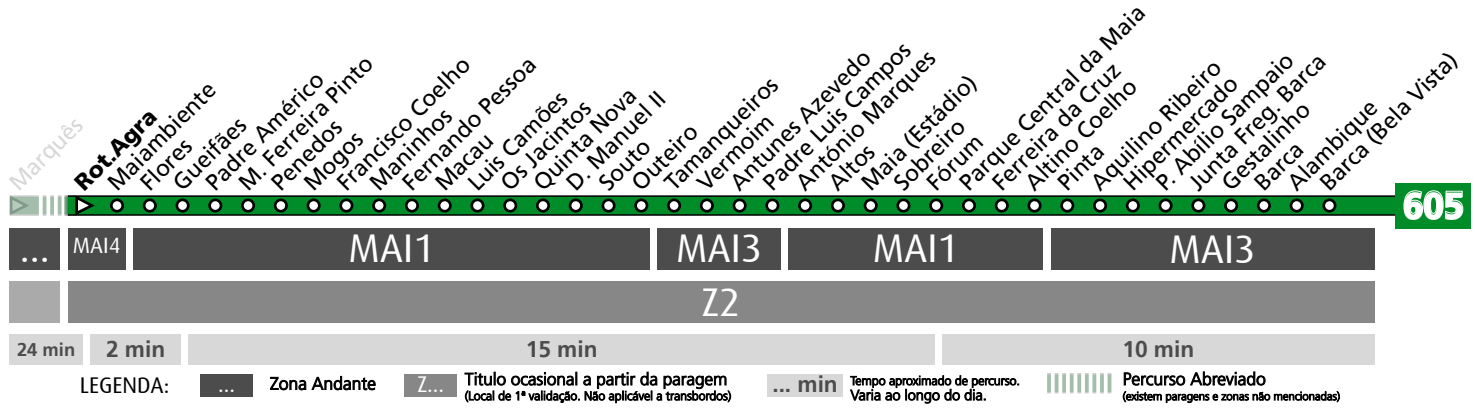

Horário na Paragem ROT.AGRA

AGR4

DIAS ÚTEIS	TODO O ANO	6	7	8	9	10	11	12	13	14	15	16	17	18	19	20	21	h	
		31	16	02 42	20 57	36	16 56	36	16 56	36	16 56	36	23	03 43	19 58	37	11		minutos
SÁBADOS	TODO O ANO	6	7	8	9	10	11	12	13	14	15	16	17	18	19	20	21	h	
		01	03	04	04	04	04	04	04	04	04	04	04	04	04	04	04	04	minutos
DOMINGOS E FERIADOS	TODO O ANO	6	7	8	9	10	11	12	13	14	15	16	17	18	19	20	21	h	
		01	03	04	04	04	04	04	04	04	04	04	04	04	04	04	04	04	minutos

HORÁRIO EM TEMPO REAL

Atualizado em: 13/04/2026
Os horários podem variar em função de condições circulação.