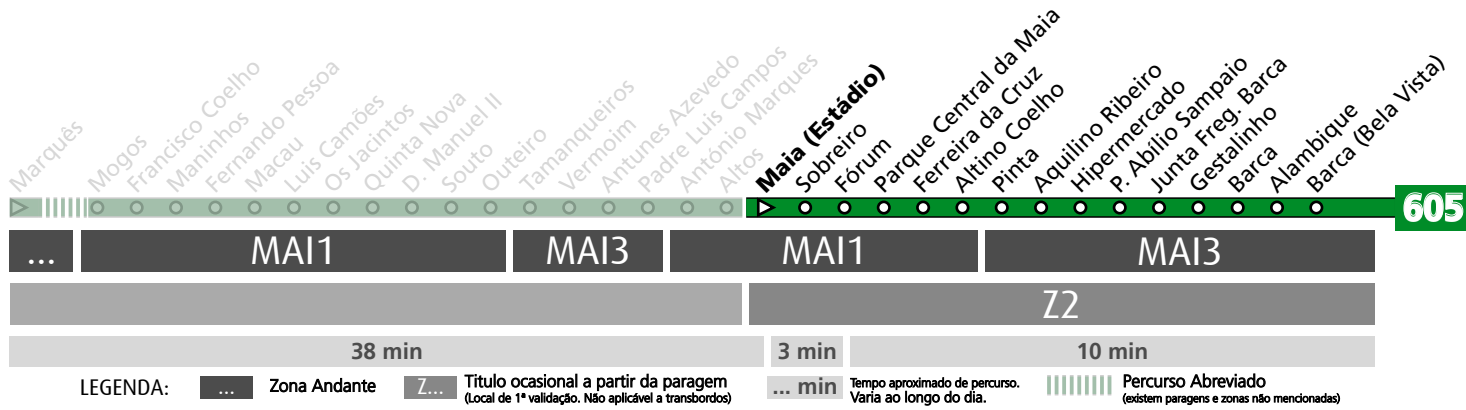

Horário na Paragem MAIA (ESTÁDIO)

MAIE2

DIAS ÚTEIS	TODO O ANO	6	7	8	9	10	11	12	13	14	15	16	17	18	19	20	21	h	
		45	33	20	00 38	14 53	33	13 53	33	13 53	33	13	41	21	01 37	13	23		minutos
SÁBADOS	TODO O ANO	6	7	8	9	10	11	12	13	14	15	16	17	18	19	20	21	h	
		15	17	18	18	18	18	18	18	18	18	18	18	18	18	18	18		minutos
DOMINGOS E FERIADOS	TODO O ANO	6	7	8	9	10	11	12	13	14	15	16	17	18	19	20	21	h	
		15	17	18	18	18	18	18	18	18	18	18	18	18	18	18	18		minutos

HORÁRIO EM TEMPO REAL

Atualizado em: 13/04/2026
Os horários podem variar em função de condições circulação.