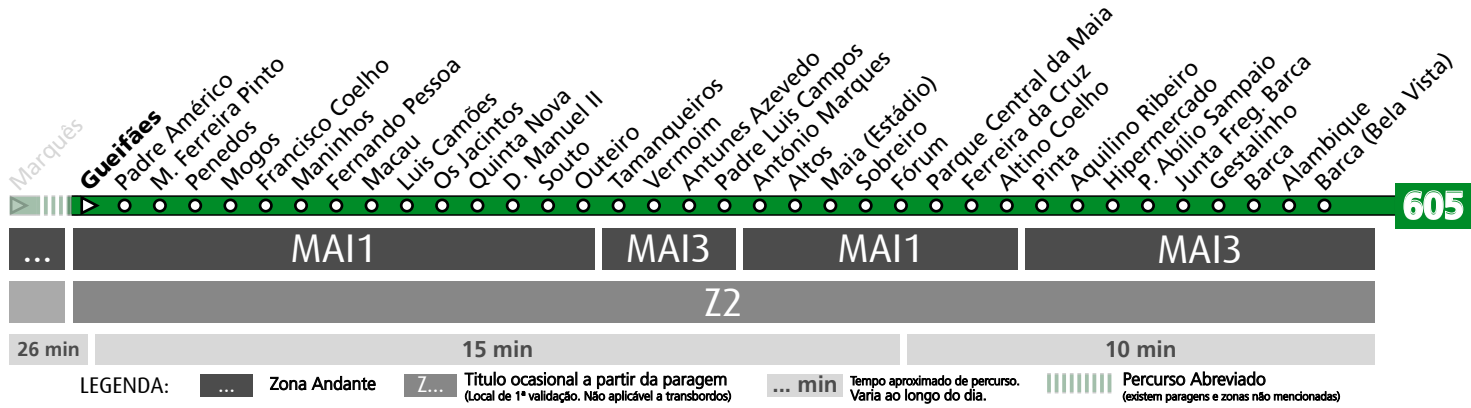

Horário na Paragem GUEIFÃES

GUFS1

DIAS ÚTEIS	TODO O ANO	6	7	8	9	10	11	12	13	14	15	16	17	18	19	20	21	h	
		33	19	05 45	23	00 39	19 59	39	19 59	39	19 59	39	26	06 46	22	01 39	13		minutos
SÁBADOS	TODO O ANO	6	7	8	9	10	11	12	13	14	15	16	17	18	19	20	21	h	
		03	05	06	06	06	06	06	06	06	06	06	06	06	06	06	06	06	minutos
DOMINGOS E FERIADOS	TODO O ANO	6	7	8	9	10	11	12	13	14	15	16	17	18	19	20	21	h	
		03	05	06	06	06	06	06	06	06	06	06	06	06	06	06	06	06	minutos

HORÁRIO EM TEMPO REAL

Atualizado em: 13/04/2026
Os horários podem variar em função de condições circulação.