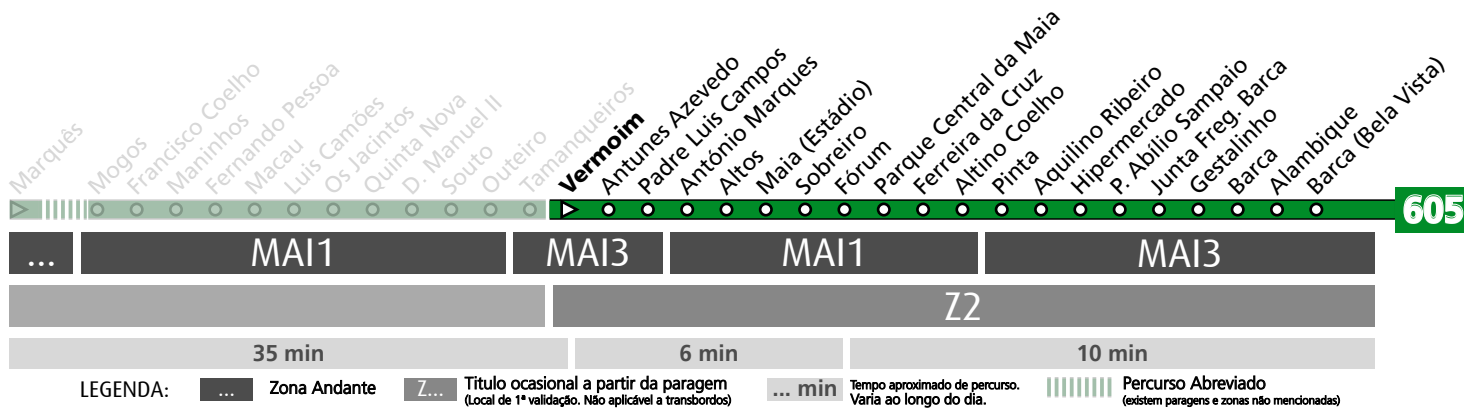

605

MARQUÊS - MAIA (BARCA)

605

Horário na Paragem VERMOIM

VRM1

DIAS ÚTEIS	TODO O ANO	6	7	8	9	10	11	12	13	14	15	16	17	18	19	20	21	h	
		41	29	15 55	33	10 49	29	09 49	29	09 49	29	09 49	36	16 56	32	09 46	20		minutos
SÁBADOS	TODO O ANO	6	7	8	9	10	11	12	13	14	15	16	17	18	19	20	21	h	
		11	14	15	15	15	15	15	15	15	15	15	15	15	15	15	15		minutos
DOMINGOS E FERIADOS	TODO O ANO	6	7	8	9	10	11	12	13	14	15	16	17	18	19	20	21	h	
		11	14	15	15	15	15	15	15	15	15	15	15	15	15	15	15		minutos

HORÁRIO EM TEMPO REAL

Atualizado em: 13/04/2026
Os horários podem variar em função de condições circulação.