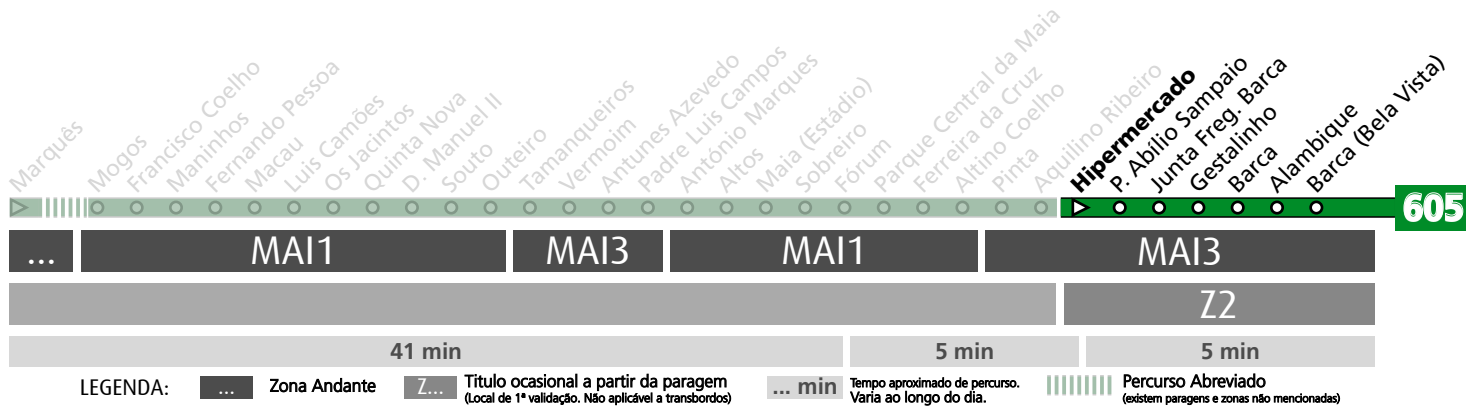

605

MARQUÊS - MAIA (BARCA)

Horário na Paragem HIPERMERCADO

HIP1

DIAS ÚTEIS	TODO O ANO	5	6	7	8	9	10	11	12	13	14	15	16	17	18	19	20	21	h	
		52 32 52	41	28	08 46	22	01 41	21	01 41	21	01 41	21	01 41	21	01 49	29	06 42	18 56	30	minutos
SÁBADOS	TODO O ANO	5	6	7	8	9	10	11	12	13	14	15	16	17	18	19	20	21	h	
		33	21	25	26	26	26	26	26	26	26	26	26	26	26	26	26	26	26	minutos
DOMINGOS E FERIADOS	TODO O ANO	5	6	7	8	9	10	11	12	13	14	15	16	17	18	19	20	21	h	
		32	21	25	26	26	26	26	26	26	26	26	26	26	26	26	26	26	26	minutos

HORÁRIO EM TEMPO REAL

Atualizado em: 13/04/2026
Os horários podem variar em função de condições circulação.