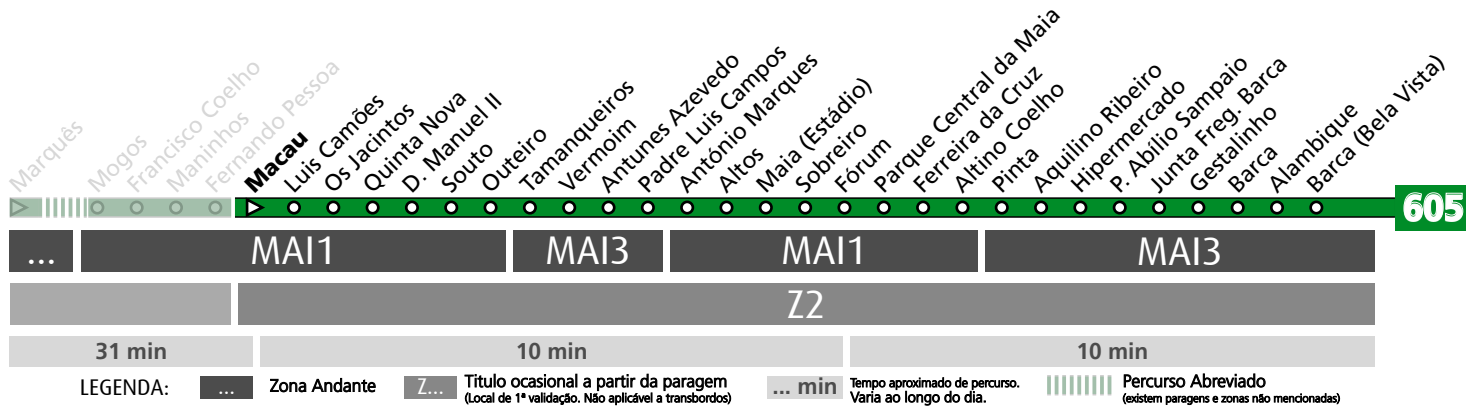

605

MARQUÊS - MAIA (BARCA)

Horário na Paragem MACAU

MCAU4

DIAS ÚTEIS	TODO O ANO	6	7	8	9	10	11	12	13	14	15	16	17	18	19	20	21	h
		37	24	11 51	29	05 44	24	04 44	24	04 44	24	04 44	32	12 52	28	05 43	17	minutos
SÁBADOS	TODO O ANO	6	7	8	9	10	11	12	13	14	15	16	17	18	19	20	21	h
		07	10	11	11	11	11	11	11	11	11	11	11	11	11	11	11	minutos
DOMINGOS E FERIADOS	TODO O ANO	6	7	8	9	10	11	12	13	14	15	16	17	18	19	20	21	h
		07	10	11	11	11	11	11	11	11	11	11	11	11	11	11	11	minutos

HORÁRIO EM TEMPO REAL

Atualizado em: 13/04/2026
Os horários podem variar em função de condições de circulação.