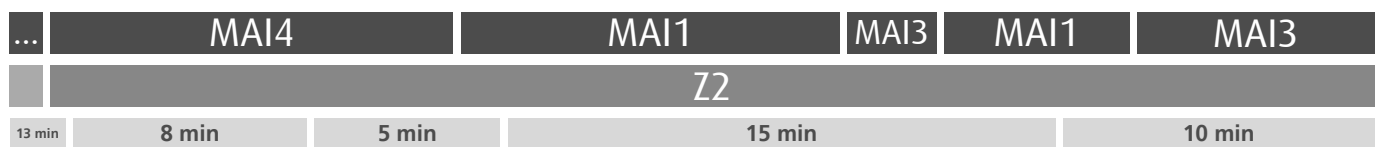

HORÁRIO EM TEMPO REAL

Atualizado em: 13/04/2026
Os horários podem variar em função de condições circulação.

605

MARQUÊS - MAIA (BARCA)

605

Horário na Paragem AQUILINO RIBEIRO

AQR1

DIAS ÚTEIS	TODO O ANO	5	6	7	8	9	10	11	12	13	14	15	16	17	18	19	20	21	h
		51 31 51	40	27	07 45	21	00 40	20	00 40	20	00 40	20	00 40	20	00 48	28	06 41	17 55	29
SÁBADOS	TODO O ANO	5	6	7	8	9	10	11	12	13	14	15	16	17	18	19	20	21	h
		32	20	24	25	25	25	25	25	25	25	25	25	25	25	25	25	25	25
DOMINGOS E FERIADOS	TODO O ANO	5	6	7	8	9	10	11	12	13	14	15	16	17	18	19	20	21	h
		31	20	24	25	25	25	25	25	25	25	25	25	25	25	25	25	25	25

HORÁRIO EM TEMPO REAL

Atualizado em: 13/04/2026
Os horários podem variar em função de condições circulação.

LEGENDA: ... Zona Andante Z... Título ocasional a partir da paragem (Local de 1ª validação. Não aplicável a transbordos) ... min Tempo aproximado de percurso. Varia ao longo do dia. ||||| Percurso Abreviado (existem paragens e zonas não mencionadas)