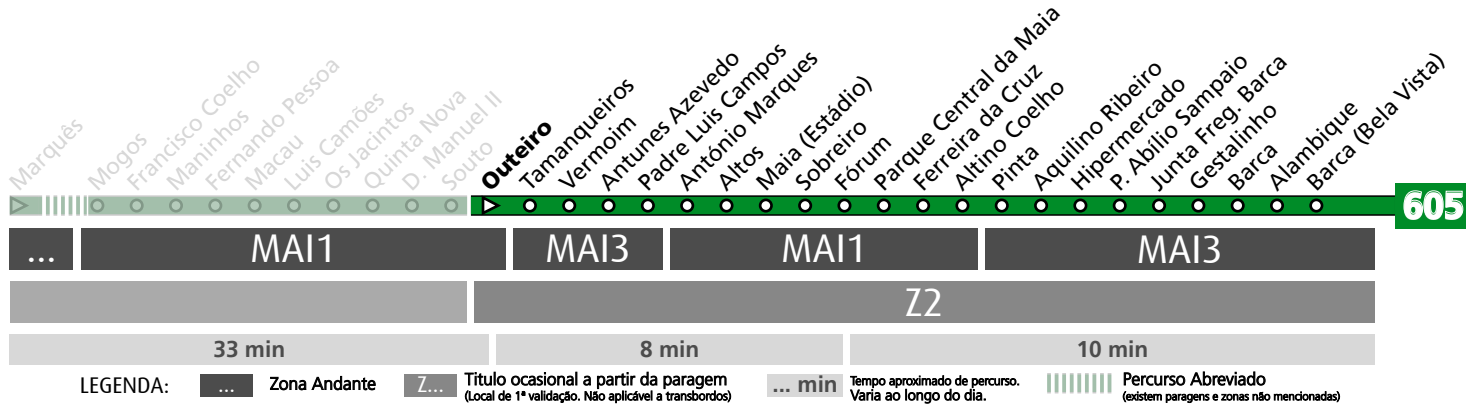

Horário na Paragem OUTEIRO

OUTE1

DIAS ÚTEIS	TODO O ANO	6	7	8	9	10	11	12	13	14	15	16	17	18	19	20	21	h	
		40	27	14	32	08	27	07	27	07	27	07	35	15	31	08	19		minutos
				54	47	47	47	47	47	47	47	55	55	45	45				
SÁBADOS	TODO O ANO	6	7	8	9	10	11	12	13	14	15	16	17	18	19	20	21	h	
		10	12	13	13	13	13	13	13	13	13	13	13	13	13	13	13	minutos	
DOMINGOS E FERIADOS	TODO O ANO	6	7	8	9	10	11	12	13	14	15	16	17	18	19	20	21	h	
		10	12	13	13	13	13	13	13	13	13	13	13	13	13	13	13	minutos	

HORÁRIO EM TEMPO REAL

Atualizado em: 13/04/2026
Os horários podem variar em função de condições de circulação.