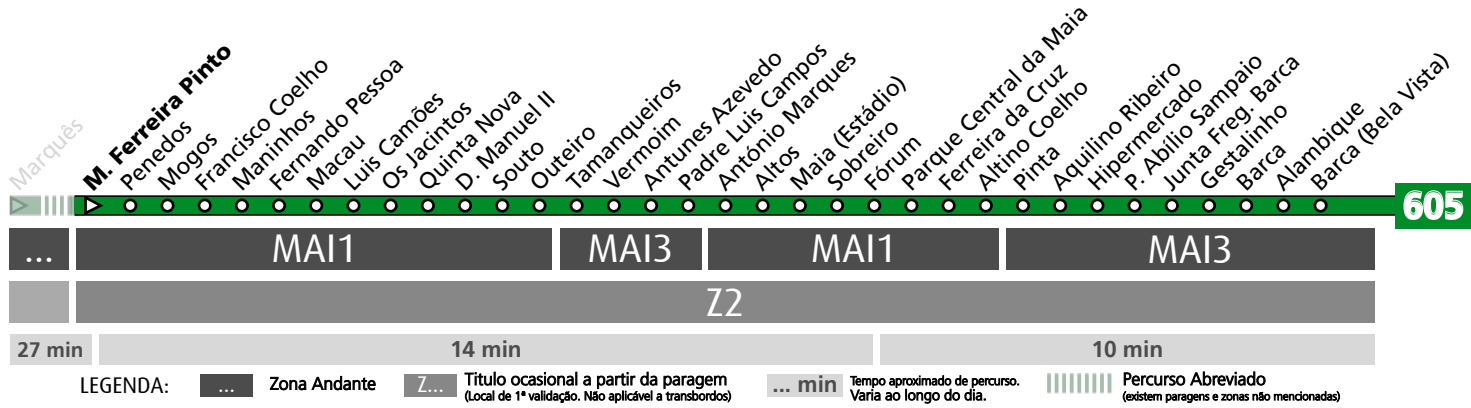

HORÁRIO EM TEMPO REAL

Atualizado em: 13/04/2026
Os horários podem variar em função de condições de circulação.

605

MARQUÊS - MAIA (BARCA)

Horário na Paragem M. FERREIRA PINTO

MFP1

DIAS ÚTEIS	TODO O ANO	6	7	8	9	10	11	12	13	14	15	16	17	18	19	20	21	h
		34	20	06 46	24	01 40	20	00 40	20	00 40	20	00 40	27	07 47	23	02 39	13	
SÁBADOS	TODO O ANO	6	7	8	9	10	11	12	13	14	15	16	17	18	19	20	21	h
		04	06	07	07	07	07	07	07	07	07	07	07	07	07	07	07	
DOMINGOS E FERIADOS	TODO O ANO	6	7	8	9	10	11	12	13	14	15	16	17	18	19	20	21	h
		04	06	07	07	07	07	07	07	07	07	07	07	07	07	07	07	