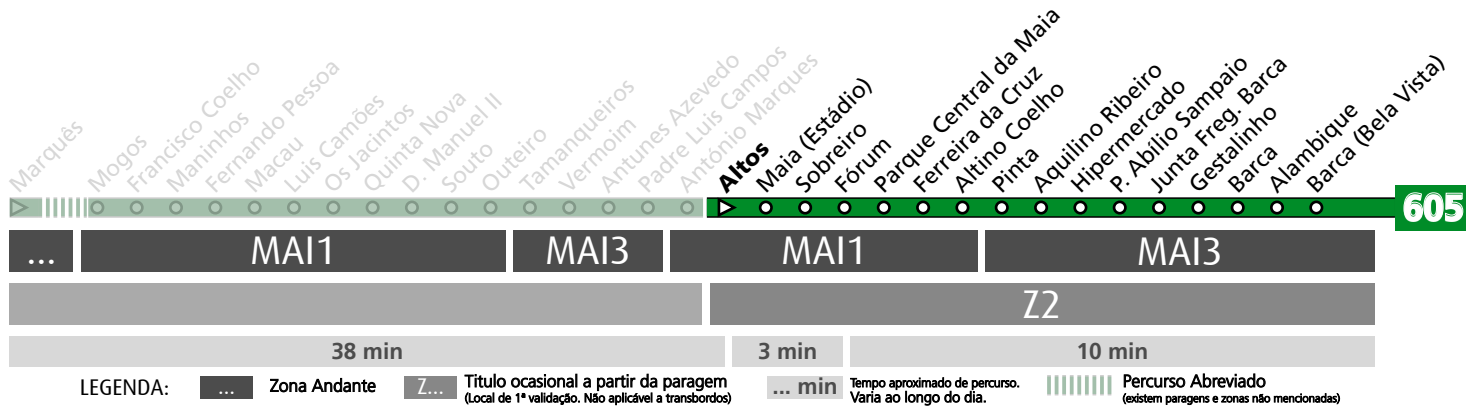

Horário na Paragem ALTOS

ALT1

DIAS ÚTEIS	TODO O ANO	6	7	8	9	10	11	12	13	14	15	16	17	18	19	20	21	h	
		44	32	19 59	37	13 52	32	12 52	32	12 52	32	12 52	40	20	00 36	12 48	22		minutos
SÁBADOS	TODO O ANO	6	7	8	9	10	11	12	13	14	15	16	17	18	19	20	21	h	
		14	17	18	18	18	18	18	18	18	18	18	18	18	18	18	18	18	minutos
DOMINGOS E FERIADOS	TODO O ANO	6	7	8	9	10	11	12	13	14	15	16	17	18	19	20	21	h	
		14	17	18	18	18	18	18	18	18	18	18	18	18	18	18	18	18	minutos

HORÁRIO EM TEMPO REAL

Atualizado em: 13/04/2026
Os horários podem variar em função de condições circulação.