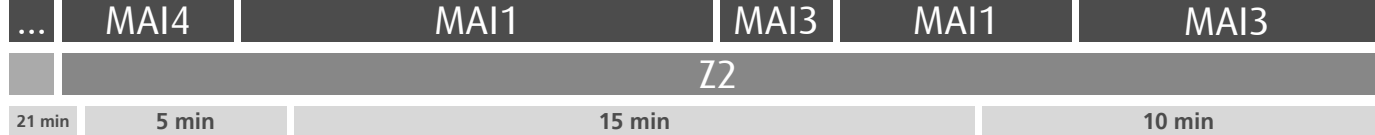

LEGENDA: ... Zona Andante Z... Título ocasional a partir da paragem (Local de 1ª validação. Não aplicável a transbordos) ... min Tempo aproximado de percurso. Varia ao longo do dia. ||||| Percurso Abreviado (existem paragens e zonas não mencionadas)

Horário na Paragem TERRAMONTE

TRM1

DIAS ÚTEIS	TODO O ANO	6	7	8	9	10	11	12	13	14	15	16	17	18	19	20	21	h	
		28 58	13 58	38	17 54	33	13 53	33	13 53	33	13 53	33	19 59	39	15 55	34	08		minutos
SÁBADOS	TODO O ANO	6	7	8	9	10	11	12	13	14	15	16	17	18	19	20	21	h	
		58		00	01	01	01	01	01	01	01	01	01	01	01	01	01	01	minutos
DOMINGOS E FERIADOS	TODO O ANO	6	7	8	9	10	11	12	13	14	15	16	17	18	19	20	21	h	
		58		00	01	01	01	01	01	01	01	01	01	01	01	01	01	01	minutos

HORÁRIO EM TEMPO REAL

Atualizado em: 13/04/2026
Os horários podem variar em função de condições circulação.