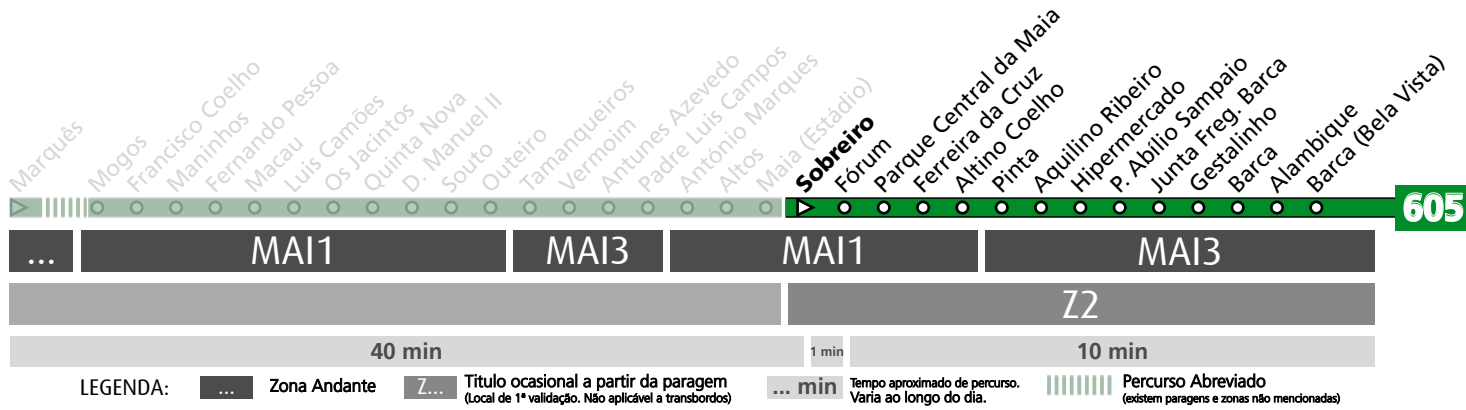

Horário na Paragem SOBREIRO

SBO1

DIAS ÚTEIS	TODO O ANO	6	7	8	9	10	11	12	13	14	15	16	17	18	19	20	21	h	
		46	34	21	01 39	15 54	34	14 54	34	14 54	34	14	42	22	02 38	14	24		minutos
SÁBADOS	TODO O ANO	6	7	8	9	10	11	12	13	14	15	16	17	18	19	20	21	h	
		16	19	20	20	20	20	20	20	20	20	20	20	20	20	20	20		minutos
DOMINGOS E FERIADOS	TODO O ANO	6	7	8	9	10	11	12	13	14	15	16	17	18	19	20	21	h	
		16	19	20	20	20	20	20	20	20	20	20	20	20	20	20	20		minutos

HORÁRIO EM TEMPO REAL

Atualizado em: 13/04/2026
Os horários podem variar em função de condições circulação.