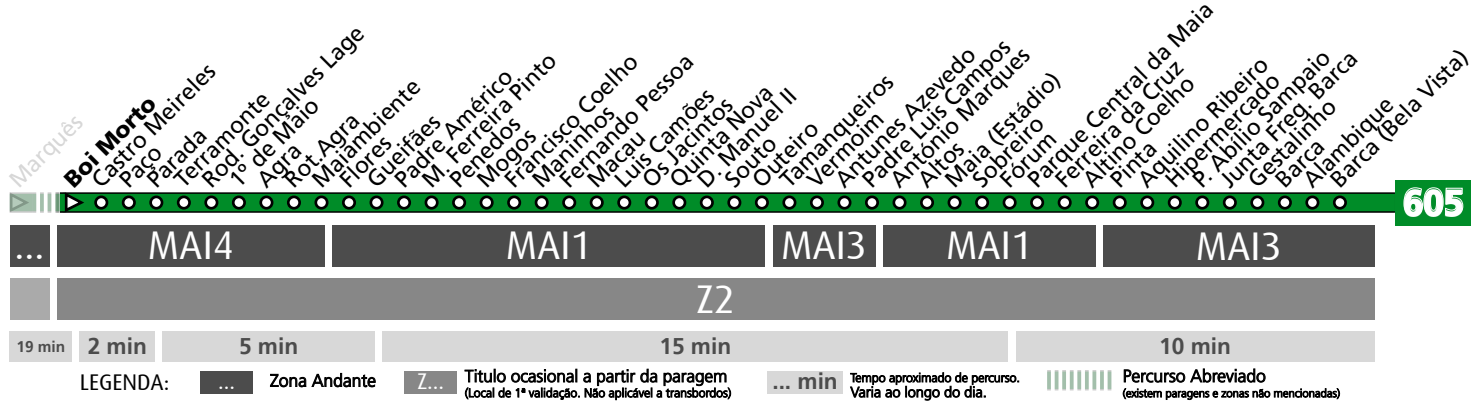

Horário na Paragem BOI MORTO

BOIM1

DIAS ÚTEIS	TODO O ANO	6	7	8	9	10	11	12	13	14	15	16	17	18	19	20	21	h	minutos				
		26	10	34	13	30	10	30	10	30	10	30	10	30	15	35	12			31	06		
SÁBADOS	TODO O ANO	6	7	8	9	10	11	12	13	14	15	16	17	18	19	20	21						
		56	58	59	59	59	59	59	59	59	59	59	59	59	59	59	59						
DOMINGOS E FERIADOS	TODO O ANO	6	7	8	9	10	11	12	13	14	15	16	17	18	19	20	21						
		56	58	59	59	59	59	59	59	59	59	59	59	59	59	59	59						

HORÁRIO EM TEMPO REAL

Atualizado em: 13/04/2026
Os horários podem variar em função de condições de circulação.