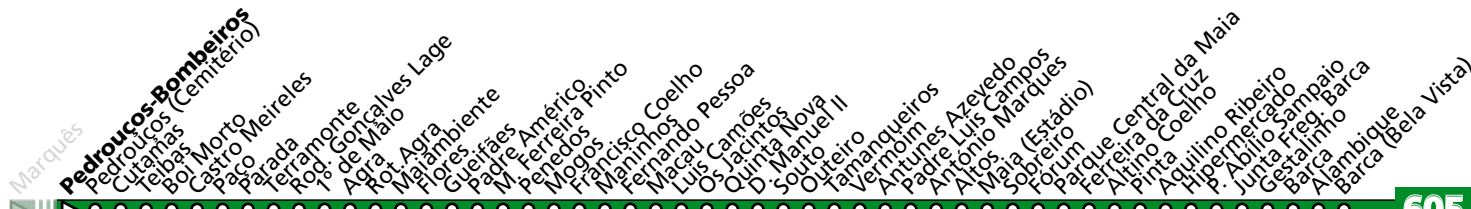

LEGENDA: ... Zona Andante Z... Título ocasional a partir da paragem (Local de 1ª validação. Não aplicável a transbordos) ... min Tempo aproximado de percurso. Varia ao longo do dia. ||||| Percurso Abreviado (existem paragens e zonas não mencionadas)

Horário na Paragem PEDROUÇOS-BOMBEIROS

PDB1

DIAS ÚTEIS	TODO O ANO	6	7	8	9	10	11	12	13	14	15	16	17	18	19	20	21	h
		22 06 29 08 26 06 26 06 26 06 26 10 30 07 27 02	49 46 46 46 46 50 47	minutos														
SÁBADOS	TODO O ANO	6	7	8	9	10	11	12	13	14	15	16	17	18	19	20	21	h
		52 54 55 55 55 55 55 55 55 55 55 55 55 55 55	minutos															
DOMINGOS E FERIADOS	TODO O ANO	6	7	8	9	10	11	12	13	14	15	16	17	18	19	20	21	h
		52 54 55 55 55 55 55 55 55 55 55 55 55 55 55	minutos															

HORÁRIO EM TEMPO REAL

Atualizado em: 13/04/2026
Os horários podem variar em função de condições circulação.