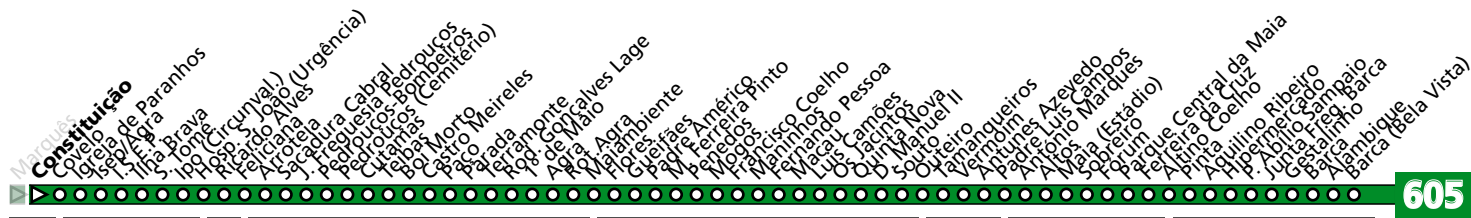

HORÁRIO EM TEMPO REAL

Atualizado em: 13/04/2026
Os horários podem variar em função de condições de circulação.

PRT1	PRT3	MAI1	MAI4	MAI1	MAI3	MAI1	MAI3
Z2	Z3	Z4					
10 min	10 min	5 min	15 min	10 min			

LEGENDA: ... Zona Andante Z... Título ocasional a partir da paragem (Local de 1ª validação. Não aplicável a transbordos) ... min Tempo aproximado de percurso. Varia ao longo do dia.