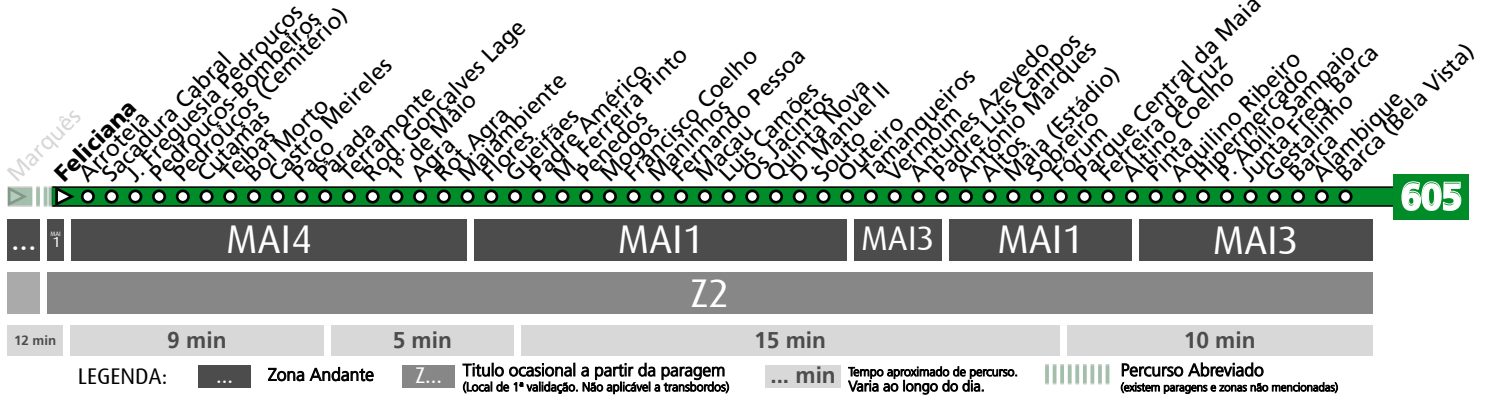

HORÁRIO EM TEMPO REAL

Atualizado em: 13/04/2026
Os horários podem variar em função de condições de circulação.

605

MARQUÊS - MAIA (BARCA)

Horário na Paragem FERREIRA DA CRUZ

FCR1

DIAS ÚTEIS	TODO O ANO	5	6	7	8	9	10	11	12	13	14	15	16	17	18	19	20	21	h
		49 29 48	29 37	24	04	18	37	17	37	17	37	17	37	17	45	25	04	16	26
SÁBADOS	TODO O ANO	5	6	7	8	9	10	11	12	13	14	15	16	17	18	19	20	21	h
		30	18	21	22	22	22	22	22	22	22	22	22	22	22	22	22	22	22
DOMINGOS E FERIADOS	TODO O ANO	5	6	7	8	9	10	11	12	13	14	15	16	17	18	19	20	21	h
		29	18	21	22	22	22	22	22	22	22	22	22	22	22	22	22	22	22

HORÁRIO EM TEMPO REAL

Atualizado em: 13/04/2026
Os horários podem variar em função de condições circulação.

Horário na Paragem FELICIANA

FEL1

DIAS ÚTEIS	TODO O ANO	6	7	8	9	10	11	12	13	14	15	16	17	18	19	20	h
		19 44	02 44	24	03 42	22	02 42	22	02 42	22	02 42	22	02 42	05 45	25	03 43	23 59
SÁBADOS	TODO O ANO	6	7	8	9	10	11	12	13	14	15	16	17	18	19	20	h
		49	51	52	52	52	52	52	52	52	52	52	52	52	52	52	52
DOMINGOS E FERIADOS	TODO O ANO	6	7	8	9	10	11	12	13	14	15	16	17	18	19	20	h
		49	51	52	52	52	52	52	52	52	52	52	52	52	52	52	52