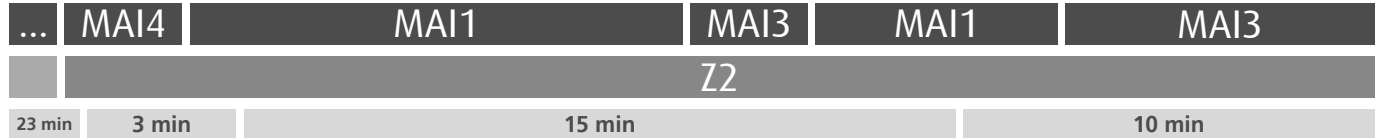

LEGENDA: ... Zona Andante Z... Título ocasional a partir da paragem (Local de 1ª validação. Não aplicável a transbordos) ... min Tempo aproximado de percurso. Varia ao longo do dia. ||||| Percurso Abreviado (existem paragens e zonas não mencionadas)

Horário na Paragem 1º DE MAIO

PMAI1

DIAS ÚTEIS	TODO O ANO	6	7	8	9	10	11	12	13	14	15	16	17	18	19	20	21	h	
		30	15	01 41	19 56	35	15 55	35	15 55	35	15 55	35	22	02 42	18 57	36	10		minutos
SÁBADOS	TODO O ANO	6	7	8	9	10	11	12	13	14	15	16	17	18	19	20	21	h	
		00	02	03	03	03	03	03	03	03	03	03	03	03	03	03	03	03	minutos
DOMINGOS E FERIADOS	TODO O ANO	6	7	8	9	10	11	12	13	14	15	16	17	18	19	20	21	h	
		00	02	03	03	03	03	03	03	03	03	03	03	03	03	03	03	03	minutos

HORÁRIO EM TEMPO REAL

Atualizado em: 13/04/2026
Os horários podem variar em função de condições de circulação.