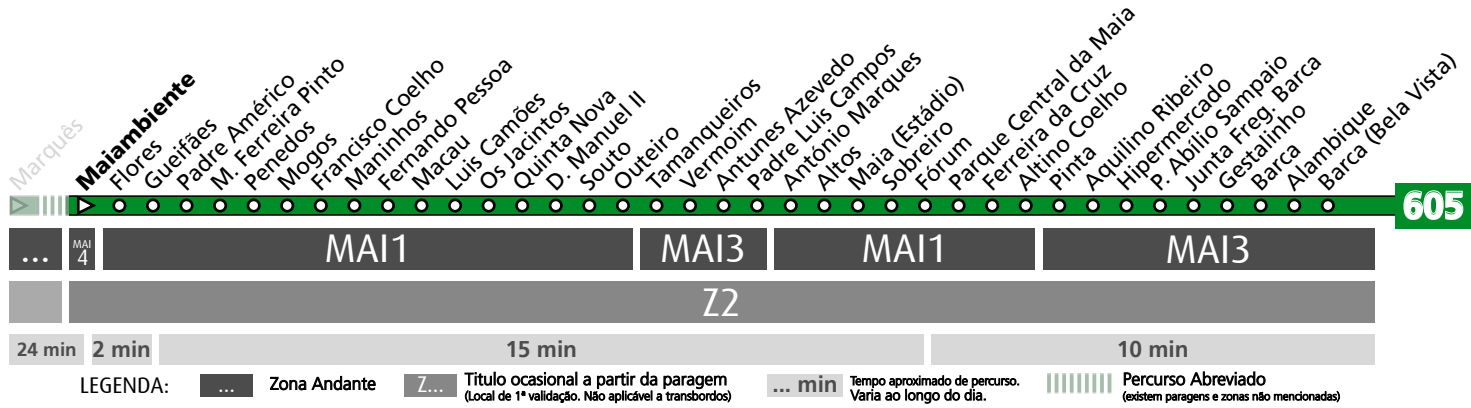

Horário na Paragem MAI AMBIENTE

MAMB1

DIAS ÚTEIS	TODO O ANO	6	7	8	9	10	11	12	13	14	15	16	17	18	19	20	21	h		
		31	17	03 43	21 58	37	17 57	37	17 57	37	17 57	37	17	37	24	04 44	20 59	37	11	minutos
SÁBADOS	TODO O ANO	6	7	8	9	10	11	12	13	14	15	16	17	18	19	20	21	h		
		01	03	04	04	04	04	04	04	04	04	04	04	04	04	04	04	04	minutos	
DOMINGOS E FERIADOS	TODO O ANO	6	7	8	9	10	11	12	13	14	15	16	17	18	19	20	21	h		
		01	03	04	04	04	04	04	04	04	04	04	04	04	04	04	04	04	minutos	

HORÁRIO EM TEMPO REAL

Atualizado em: 13/04/2026
Os horários podem variar em função de condições circulação.