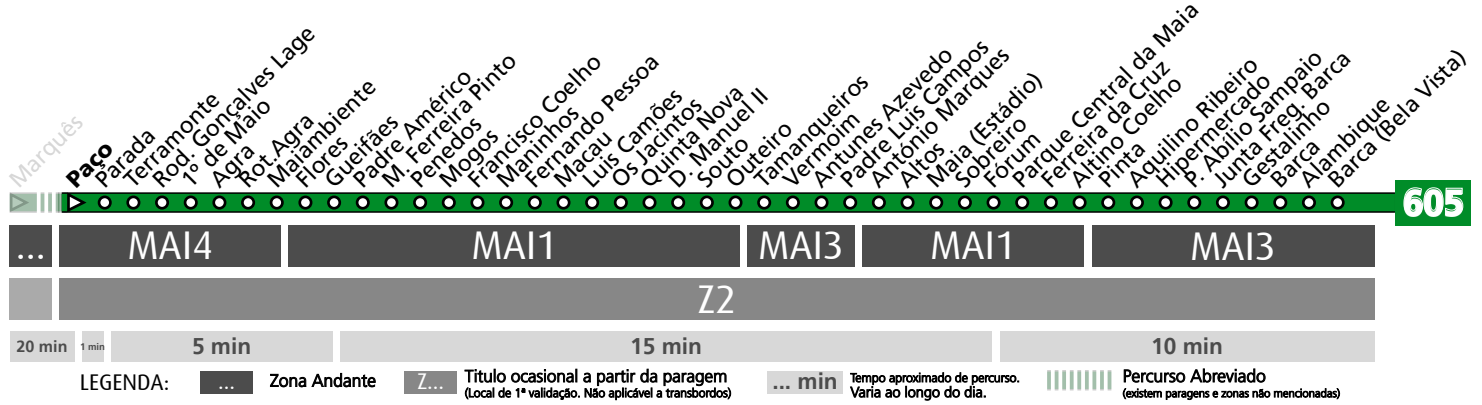

Horário na Paragem PAÇO

RPAC1

DIAS ÚTEIS	TODO O ANO	6	7	8	9	10	11	12	13	14	15	16	17	18	19	20	21	h	
		27 57	12 57	37	16 53	32	12 52	32	12 52	32	12 52	32	18 58	38	14 54	33	07		minutos
SÁBADOS	TODO O ANO	6	7	8	9	10	11	12	13	14	15	16	17	18	19	20	21	h	
		57	59		00	00	00	00	00	00	00	00	00	00	00	00	00	00	minutos
DOMINGOS E FERIADOS	TODO O ANO	6	7	8	9	10	11	12	13	14	15	16	17	18	19	20	21	h	
		57	59		00	00	00	00	00	00	00	00	00	00	00	00	00	00	minutos

HORÁRIO EM TEMPO REAL

Atualizado em: 13/04/2026
Os horários podem variar em função de condições de circulação.