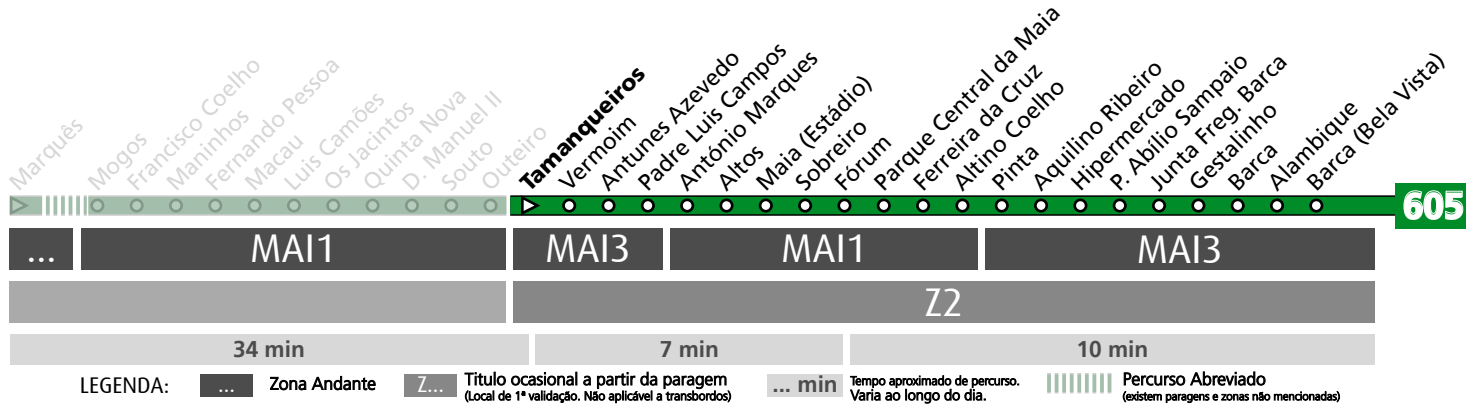

Horário na Paragem TEIBAS

TEIB1

DIAS ÚTEIS	TODO O ANO	6	7	8	9	10	11	12	13	14	15	16	17	18	19	20	21	h
		25 09 33 12 29 09 29 09 29 09 29 14 34 11 30 05	53 50 49 49 49 54 51	minutos														
SÁBADOS	TODO O ANO	6	7	8	9	10	11	12	13	14	15	16	17	18	19	20	21	h
55 57 58 58 58 58 58 58 58 58 58 58 58 58 58 58	minutos																	
DOMINGOS E FERIADOS	TODO O ANO	6	7	8	9	10	11	12	13	14	15	16	17	18	19	20	21	h
55 57 58 58 58 58 58 58 58 58 58 58 58 58 58 58	minutos																	

HORÁRIO EM TEMPO REAL

Atualizado em: 13/04/2026
Os horários podem variar em função de condições circulação.

605

MARQUÊS - MAIA (BARCA)

Horário na Paragem TAMANQUEIROS

TMQ1

DIAS ÚTEIS	TODO O ANO	6	7	8	9	10	11	12	13	14	15	16	17	18	19	20	21	h
		41	28	15 55	33	09 48	28	08 48	28	08 48	28	08 48	36	16 56	32	09 45	19	
SÁBADOS	TODO O ANO	6	7	8	9	10	11	12	13	14	15	16	17	18	19	20	21	h
		11	13	14	14	14	14	14	14	14	14	14	14	14	14	14	14	
DOMINGOS E FERIADOS	TODO O ANO	6	7	8	9	10	11	12	13	14	15	16	17	18	19	20	21	h
		11	13	14	14	14	14	14	14	14	14	14	14	14	14	14	14	