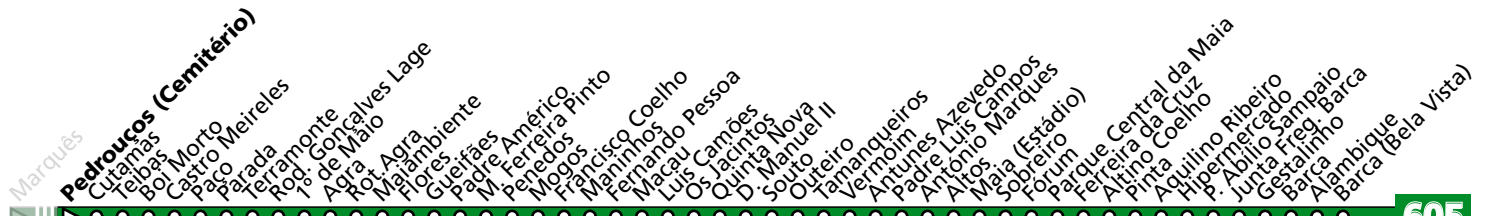

605

LEGENDA: ... Zona Andante Z... Título ocasional a partir da paragem (Local de 1ª validação. Não aplicável a transbordos) ... min Tempo aproximado de percurso. Varia ao longo do dia. ||||| Percurso Abreviado (existem paragens e zonas não mencionadas)

Horário na Paragem PEDROUÇOS (CEMITÉRIO)

PDCM1

DIAS ÚTEIS	TODO O ANO	6	7	8	9	10	11	12	13	14	15	16	17	18	19	20	21	h	
		23 07 51	31 10 48	27 07 47	27 07 47	27 07 47	27 07 47	27 07 47	27 07 47	27 07 47	27 07 47	27 07 47	27 07 47	12 52	32 09 49	09 49	28	03	minutos
SÁBADOS	TODO O ANO	6	7	8	9	10	11	12	13	14	15	16	17	18	19	20	21	h	
		53	55	56	56	56	56	56	56	56	56	56	56	56	56	56	56	56	minutos
DOMINGOS E FERIADOS	TODO O ANO	6	7	8	9	10	11	12	13	14	15	16	17	18	19	20	21	h	
		53	55	56	56	56	56	56	56	56	56	56	56	56	56	56	56	56	minutos

HORÁRIO EM TEMPO REAL

Atualizado em: 13/04/2026
Os horários podem variar em função de condições de circulação.