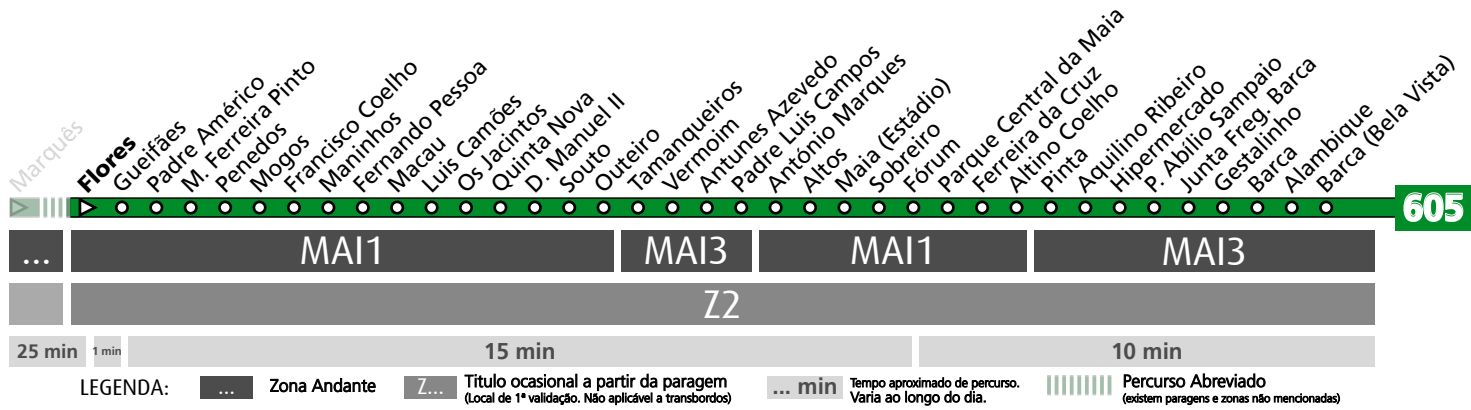

Horário na Paragem FLORES

DIAS ÚTEIS	TODO O ANO	6	7	8	9	10	11	12	13	14	15	16	17	18	19	20	21	h		
		32	18	03 43	22 59	38	18 58	38	18 58	38	18 58	38	18 58	38	24	04 44	20	00 38	12	minutos
SÁBADOS	TODO O ANO	6	7	8	9	10	11	12	13	14	15	16	17	18	19	20	21	h		
		02	04	05	05	05	05	05	05	05	05	05	05	05	05	05	05	05	minutos	
DOMINGOS E FERIADOS	TODO O ANO	6	7	8	9	10	11	12	13	14	15	16	17	18	19	20	21	h		
		02	04	05	05	05	05	05	05	05	05	05	05	05	05	05	05	05	minutos	

HORÁRIO EM TEMPO REAL

Atualizado em: 13/04/2026
Os horários podem variar em função de condições circulação.