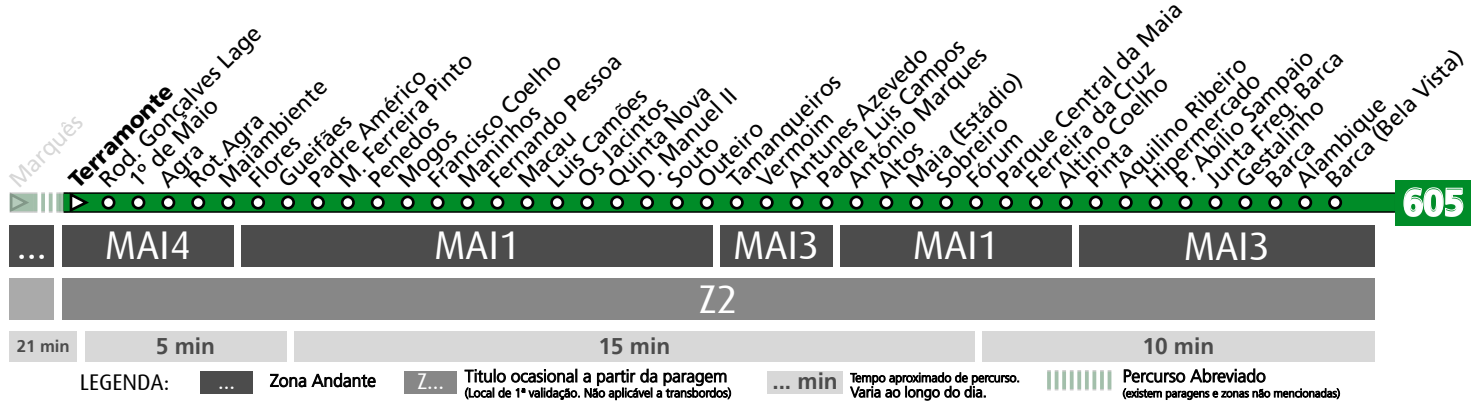

605

LEGENDA: ... Zona Andante Z... Título ocasional a partir da paragem (Local de 1ª validação. Não aplicável a transbordos) ... min Tempo aproximado de percurso. Varia ao longo do dia. ||||| Percurso Abreviado (existem paragens e zonas não mencionadas)

Horário na Paragem TERRAMONTE

TRM1

DIAS ÚTEIS	TODO O ANO	6	7	8	9	10	11	12	13	14	15	16	17	18	19	20	21	h	
		28 58	13 58	38	17 54	33	13 53	33	13 53	33	13 53	33	19 59	39	15 55	34	08		minutos
SÁBADOS	TODO O ANO	6	7	8	9	10	11	12	13	14	15	16	17	18	19	20	21	h	
		58		00	01	01	01	01	01	01	01	01	01	01	01	01	01	01	minutos
DOMINGOS E FERIADOS	TODO O ANO	6	7	8	9	10	11	12	13	14	15	16	17	18	19	20	21	h	
		58		00	01	01	01	01	01	01	01	01	01	01	01	01	01	01	minutos

HORÁRIO EM TEMPO REAL

Atualizado em: 13/04/2026
Os horários podem variar em função de condições circulação.