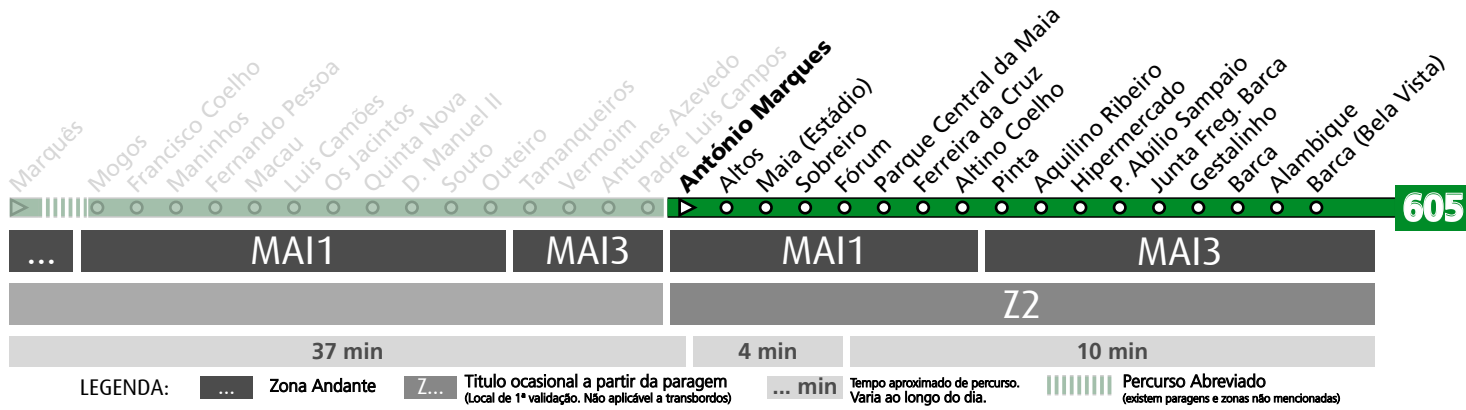

HORÁRIO EM TEMPO REAL

Atualizado em: 13/04/2026
Os horários podem variar em função de condições circulação.

Horário na Paragem ALTOS

ALT1

DIAS ÚTEIS	TODO O ANO	6	7	8	9	10	11	12	13	14	15	16	17	18	19	20	21	h
		44	32	19 59	37	13 52	32	12 52	32	12 52	32	12 52	40	20	00 36	12 48	22	
SÁBADOS	TODO O ANO	6	7	8	9	10	11	12	13	14	15	16	17	18	19	20	21	h
		14	17	18	18	18	18	18	18	18	18	18	18	18	18	18	18	18
DOMINGOS E FERIADOS	TODO O ANO	6	7	8	9	10	11	12	13	14	15	16	17	18	19	20	21	h
		14	17	18	18	18	18	18	18	18	18	18	18	18	18	18	18	18

HORÁRIO EM TEMPO REAL

Atualizado em: 13/04/2026
Os horários podem variar em função de condições circulação.

605

MARQUÊS - MAIA (BARCA)

**605**

Horário na Paragem ANTÓNIO MARQUES

AMRQ3

DIAS ÚTEIS	TODO O ANO	6	7	8	9	10	11	12	13	14	15	16	17	18	19	20	21	h
		43	32	18 58	36	13 52	32	12 52	32	12 52	32	12 52	12 52	39	19 59	35	11 48	22
SÁBADOS	TODO O ANO	6	7	8	9	10	11	12	13	14	15	16	17	18	19	20	21	h
		13	16	17	17	17	17	17	17	17	17	17	17	17	17	17	17	17
DOMINGOS E FERIADOS	TODO O ANO	6	7	8	9	10	11	12	13	14	15	16	17	18	19	20	21	h
		13	16	17	17	17	17	17	17	17	17	17	17	17	17	17	17	17