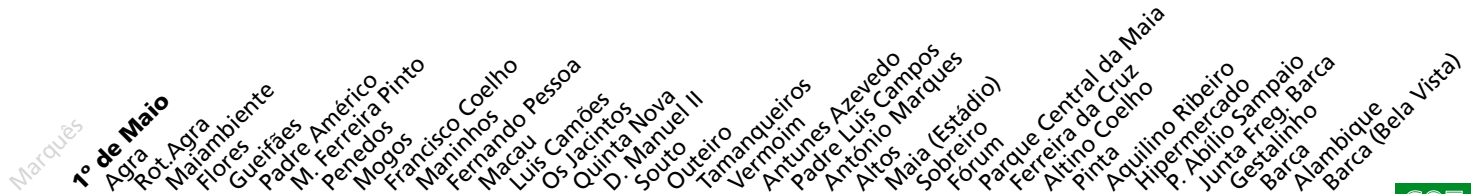

LEGENDA: ... Zona Andante Z... Título ocasional a partir da paragem (Local de 1ª validação. Não aplicável a transbordos) ... min Tempo aproximado de percurso. Varia ao longo do dia. ||||| Percurso Abreviado (existem paragens e zonas não mencionadas)

Horário na Paragem 1º DE MAIO

PMAI1

DIAS ÚTEIS	TODO O ANO	6	7	8	9	10	11	12	13	14	15	16	17	18	19	20	21	h	
		30	15	01 41	19 56	35	15 55	35	15 55	35	15 55	35	22	02 42	18 57	36	10		minutos
SÁBADOS	TODO O ANO	6	7	8	9	10	11	12	13	14	15	16	17	18	19	20	21	h	
		00	02	03	03	03	03	03	03	03	03	03	03	03	03	03	03	03	minutos
DOMINGOS E FERIADOS	TODO O ANO	6	7	8	9	10	11	12	13	14	15	16	17	18	19	20	21	h	
		00	02	03	03	03	03	03	03	03	03	03	03	03	03	03	03	03	minutos

HORÁRIO EM TEMPO REAL

Atualizado em: 13/04/2026
Os horários podem variar em função de condições de circulação.