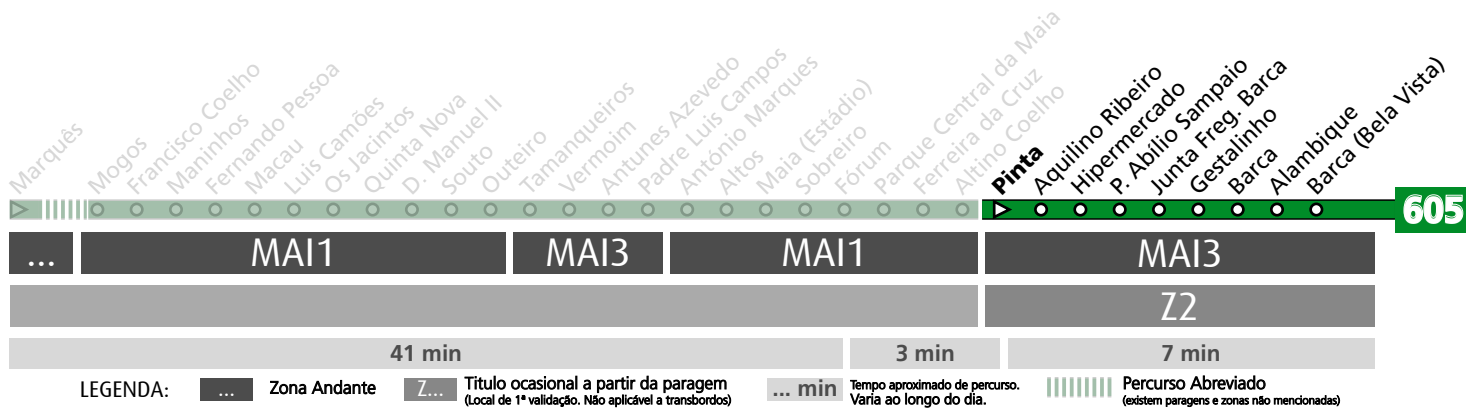

Horário na Paragem PEDROUÇOS (CEMITÉRIO)

PDCM1

DIAS ÚTEIS	TODO O ANO	6	7	8	9	10	11	12	13	14	15	16	17	18	19	20	21	h
		23 07 51	31 10 48	27 07 47	27 07 47	27 07 47	27 07 47	27 07 47	27 07 47	27 07 47	27 07 47	27 07 47	27 07 47	12 52	32 09 49	09 49	28	03
SÁBADOS	TODO O ANO	6	7	8	9	10	11	12	13	14	15	16	17	18	19	20	21	h
		53	55	56	56	56	56	56	56	56	56	56	56	56	56	56	56	56
DOMINGOS E FERIADOS	TODO O ANO	6	7	8	9	10	11	12	13	14	15	16	17	18	19	20	21	h
		53	55	56	56	56	56	56	56	56	56	56	56	56	56	56	56	56

HORÁRIO EM TEMPO REAL

Atualizado em: 13/04/2026
Os horários podem variar em função de condições de circulação.

Horário na Paragem PINTA

PINT1

DIAS ÚTEIS	TODO O ANO	5	6	7	8	9	10	11	12	13	14	15	16	17	18	19	20	21	h
		51 31 50	39	26	06 44	20 59	39	19 59	39	19 59	39	19 59	47	27	05 41	17 54	28	minutos	
SÁBADOS	TODO O ANO	5	6	7	8	9	10	11	12	13	14	15	16	17	18	19	20	21	h
		32	20	23	24	24	24	24	24	24	24	24	24	24	24	24	24	24	minutos
DOMINGOS E FERIADOS	TODO O ANO	5	6	7	8	9	10	11	12	13	14	15	16	17	18	19	20	21	h
		31	20	23	24	24	24	24	24	24	24	24	24	24	24	24	24	24	minutos