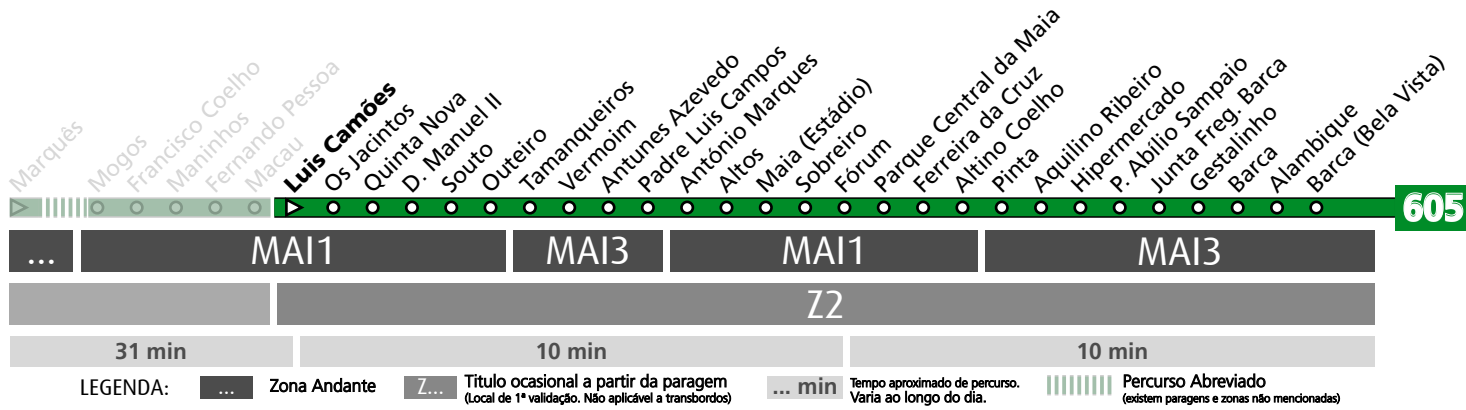

605

MARQUÊS - MAIA (BARCA)

Horário na Paragem LUIS CAMÕES

LCAM2

DIAS ÚTEIS	TODO O ANO	6	7	8	9	10	11	12	13	14	15	16	17	18	19	20	21	h	
		38	25	11 51	29	06 45	25	05 45	25	05 45	25	05 45	32	12 52	28	06 43	17		minutos
SÁBADOS	TODO O ANO	6	7	8	9	10	11	12	13	14	15	16	17	18	19	20	21	h	
		08	10	11	11	11	11	11	11	11	11	11	11	11	11	11	11		minutos
DOMINGOS E FERIADOS	TODO O ANO	6	7	8	9	10	11	12	13	14	15	16	17	18	19	20	21	h	
		08	10	11	11	11	11	11	11	11	11	11	11	11	11	11	11		minutos

HORÁRIO EM TEMPO REAL

Atualizado em: 13/04/2026
Os horários podem variar em função de condições circulação.