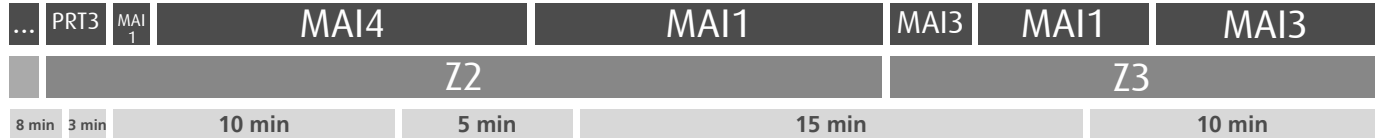

Horário na Paragem S. TOMÉ

ST3

DIAS ÚTEIS	TODO O ANO	6	7	8	9	10	11	12	13	14	15	16	17	18	19	20	h		
		16 58	39	19 58	38	18 58	38	18 58	38	18 58	38	18	00 40	20 58	38	18		56	minutos
SÁBADOS	TODO O ANO	6	7	8	9	10	11	12	13	14	15	16	17	18	19	20	h		
		46	48	48	48	48	48	48	48	48	48	48	48	48	48	48		48	minutos
DOMINGOS E FERIADOS	TODO O ANO	6	7	8	9	10	11	12	13	14	15	16	17	18	19	20	h		
		46	48	48	48	48	48	48	48	48	48	48	48	48	48	48		48	minutos

HORÁRIO EM TEMPO REAL

Atualizado em: 13/04/2026
Os horários podem variar em função de condições circulação.