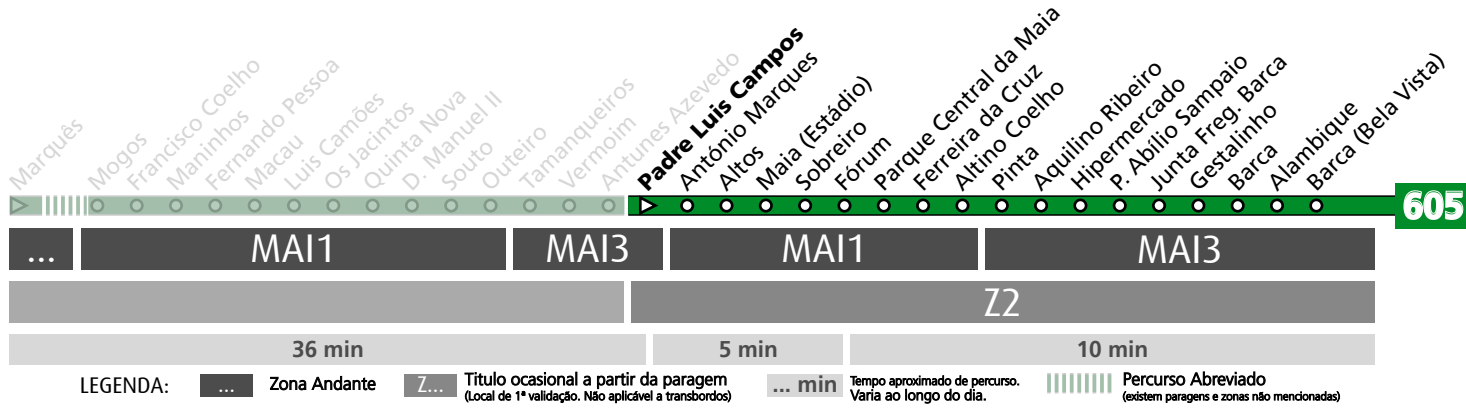

605

MARQUÊS - MAIA (BARCA)

Horário na Paragem PADRE LUIS CAMPOS

PLC1

DIAS ÚTEIS	TODO O ANO	6	7	8	9	10	11	12	13	14	15	16	17	18	19	20	21	h	
		43	31	17 57	35	12 51	31	11 51	31	11 51	31	11 51	11	38	18 58	34	11 47	21	minutos
SÁBADOS	TODO O ANO	6	7	8	9	10	11	12	13	14	15	16	17	18	19	20	21	h	
		13	15	16	16	16	16	16	16	16	16	16	16	16	16	16	16	16	minutos
DOMINGOS E FERIADOS	TODO O ANO	6	7	8	9	10	11	12	13	14	15	16	17	18	19	20	21	h	
		13	15	16	16	16	16	16	16	16	16	16	16	16	16	16	16	16	minutos

HORÁRIO EM TEMPO REAL

Atualizado em: 13/04/2026
Os horários podem variar em função de condições circulação.