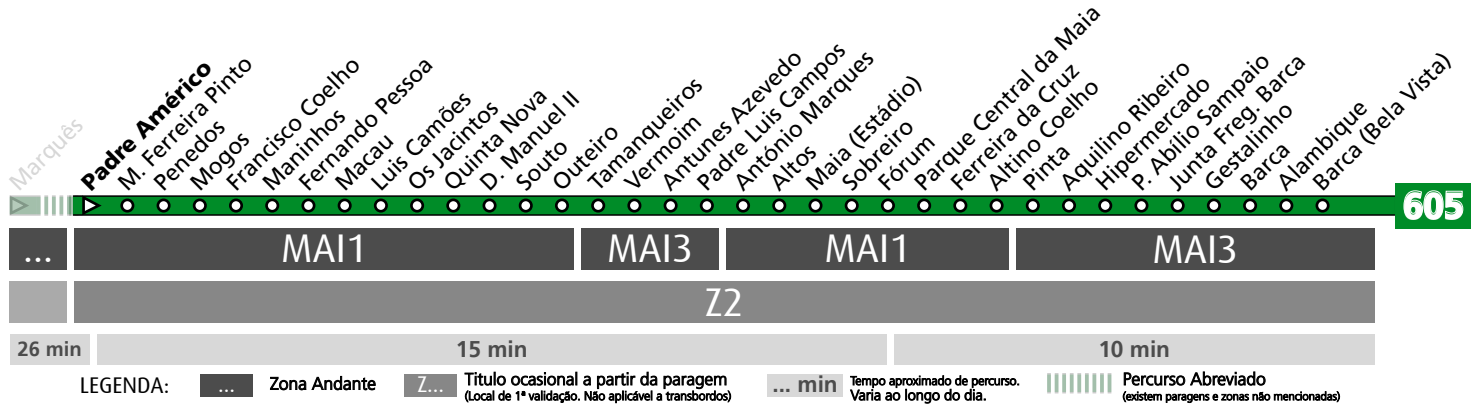

605

MARQUÊS - MAIA (BARCA)

Horário na Paragem PADRE AMÉRICO

PDAM1

DIAS ÚTEIS	TODO O ANO	6	7	8	9	10	11	12	13	14	15	16	17	18	19	20	21	h	
		33	19	05 45	23	00 39	19 59	39	19 59	39	19 59	39	26	06 46	22	01 39	13		minutos
SÁBADOS	TODO O ANO	6	7	8	9	10	11	12	13	14	15	16	17	18	19	20	21	h	
		03	05	06	06	06	06	06	06	06	06	06	06	06	06	06	06	06	minutos
DOMINGOS E FERIADOS	TODO O ANO	6	7	8	9	10	11	12	13	14	15	16	17	18	19	20	21	h	
		03	05	06	06	06	06	06	06	06	06	06	06	06	06	06	06	06	minutos

HORÁRIO EM TEMPO REAL

Atualizado em: 13/04/2026
Os horários podem variar em função de condições circulação.