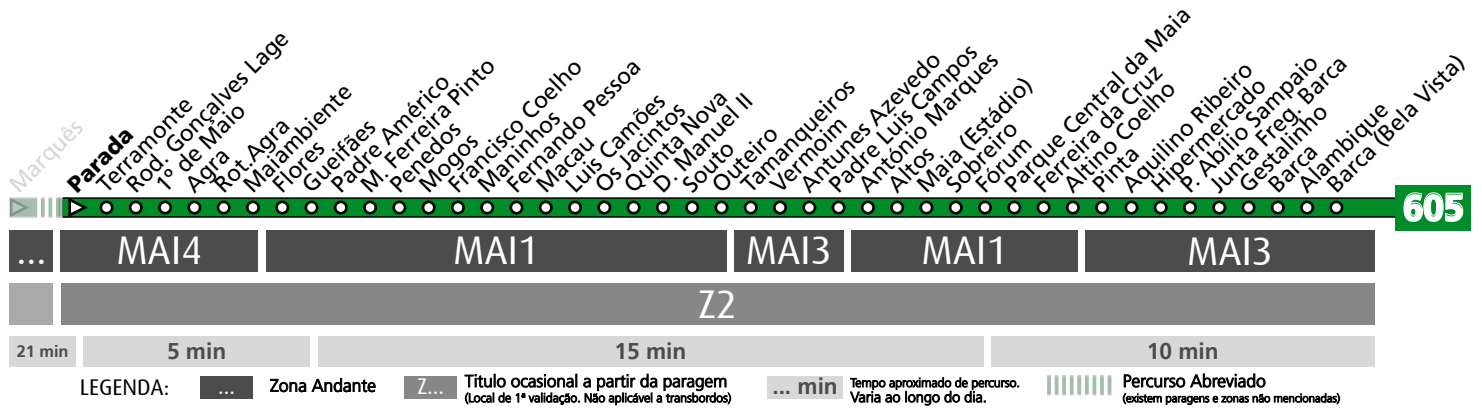

Horário na Paragem PARADA

PRD1

DIAS ÚTEIS	TODO O ANO	6	7	8	9	10	11	12	13	14	15	16	17	18	19	20	21	h	
		28 58	13 58	38	17 54	33	13 53	33	13 53	33	13 53	33	13 53	19 59	39	15 55	34	08	minutos
SÁBADOS	TODO O ANO	6	7	8	9	10	11	12	13	14	15	16	17	18	19	20	21	h	
		58		00	01	01	01	01	01	01	01	01	01	01	01	01	01	01	minutos
DOMINGOS E FERIADOS	TODO O ANO	6	7	8	9	10	11	12	13	14	15	16	17	18	19	20	21	h	
		58		00	01	01	01	01	01	01	01	01	01	01	01	01	01	01	minutos

HORÁRIO EM TEMPO REAL

Atualizado em: 13/04/2026
Os horários podem variar em função de condições circulação.