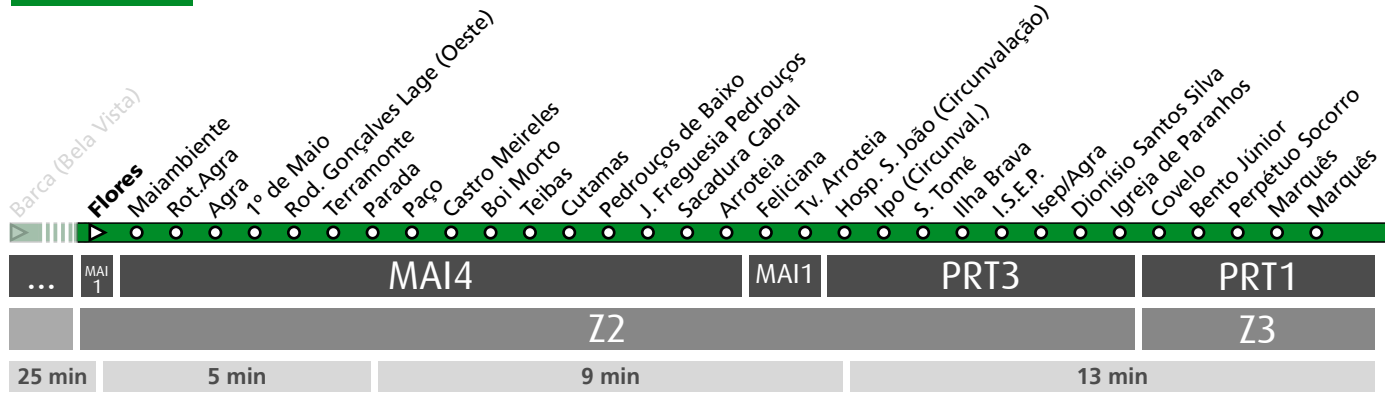

HORÁRIO EM TEMPO REAL

Atualizado em: 13/04/2026  
Os horários podem variar em função de condições circulação.

...	MAI 1	MAI4	MAI1	PRT3	PRT1
		Z2			Z3
25 min	5 min	9 min		13 min	

LEGENDA: ... Zona Andante Z... Título ocasional a partir da paragem (Local de 1ª validação. Não aplicável a transbordos) ... min Tempo aproximado de percurso. Varia ao longo do dia. Percurso Abreviado (existem paragens e zonas não mencionadas)