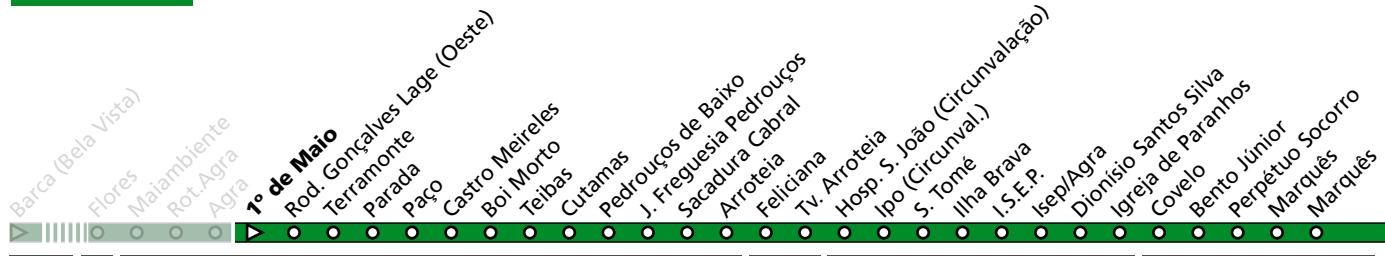

LEGENDA: ... Zona Andante Z... Título ocasional a partir da paragem (Local de 1ª validação. Não aplicável a transbordos) ... min Tempo aproximado de percurso. Varia ao longo do dia. ||||| Percurso Abreviado (existem paragens e zonas não mencionadas)

Horário na Paragem 1º DE MAIO

PMAI2

DIAS ÚTEIS	TODO O ANO	6	7	8	9	10	11	12	13	14	15	16	17	18	19	20	21	h
		26 47	06 47	29	09 49	27	07 47	27	07 47	27	07 47	30	10 51	31	09 47	27	07	minutos
SÁBADOS	TODO O ANO	6	7	8	9	10	11	12	13	14	15	16	17	18	19	20	21	h
		04	07	07	07	07	07	07	07	07	07	07	07	07	07	07	06	minutos
DOMINGOS E FERIADOS	TODO O ANO	6	7	8	9	10	11	12	13	14	15	16	17	18	19	20	21	h
		03	07	07	07	06	07	06	06	06	07	07	07	07	07	06	06	minutos

HORÁRIO EM TEMPO REAL

Atualizado em: 13/04/2026
Os horários podem variar em função de condições circulação.