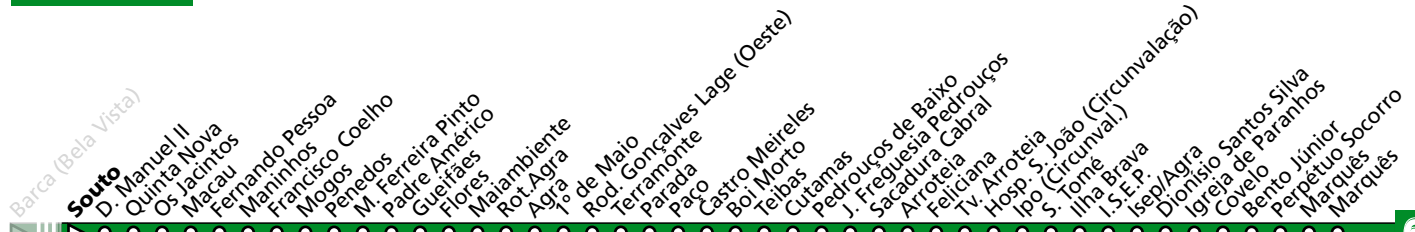

...	MAI1	MAI4	MAI1	PRT3	PRT1
17 min	8 min	5 min	9 min	13 min	

LEGENDA: ... Zona Andante Z... Título ocasional a partir da paragem (Local de 1ª validação. Não aplicável a transbordos) ... min Tempo aproximado de percurso. Varia ao longo do dia. ||||| Percurso Abreviado (existem paragens e zonas não mencionadas)

Horário na Paragem SOUTO

SOUT2

DIAS ÚTEIS	TODO O ANO	6	7	8	9	10	11	12	13	14	15	16	17	18	19	20	h	
		16 56	37	18 58	38	17 57	37	17 57	37	17 57	37	18 58	39	18 58	38	18 57		minutos
SÁBADOS	TODO O ANO	6	7	8	9	10	11	12	13	14	15	16	17	18	19	20	h	
		55	57	57	57	57	57	57	57	57	57	57	57	57	57	57	57	minutos
DOMINGOS E FERIADOS	TODO O ANO	6	7	8	9	10	11	12	13	14	15	16	17	18	19	20	h	
		55	57	57	57	57	57	57	57	57	57	57	57	57	57	57	57	minutos

HORÁRIO EM TEMPO REAL

Atualizado em: 13/04/2026
Os horários podem variar em função de condições circulação.