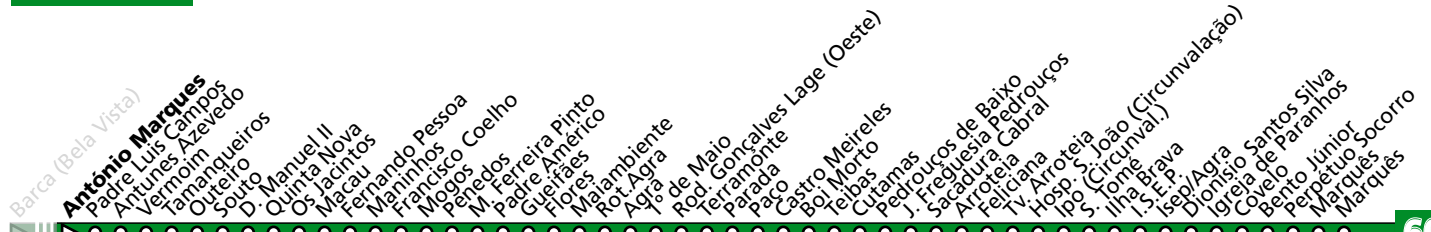

HORÁRIO EM TEMPO REAL

Atualizado em: 13/04/2026  
Os horários podem variar em função de condições de circulação.

LEGENDA: ... Zona Andante Z... Título ocasional a partir da paragem (Local de 1ª validação. Não aplicável a transbordos) ... min Tempo aproximado de percurso. Varia ao longo do dia. ||||| Percurso Abreviado (existem paragens e zonas não mencionadas)