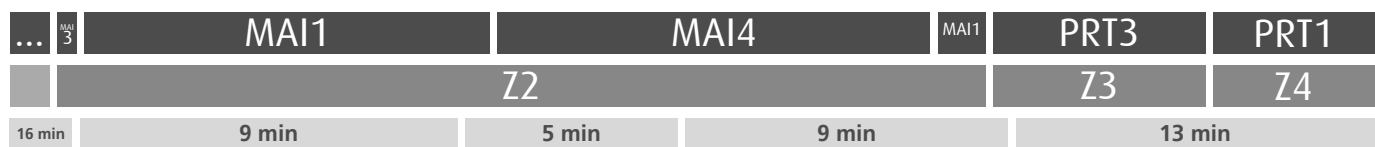

LEGENDA: ... Zona Andante Z... Título ocasional a partir da paragem (Local de 1ª validação. Não aplicável a transbordos) ... min Tempo aproximado de percurso. Varia ao longo do dia. ||||| Percurso Abreviado (existem paragens e zonas não mencionadas)

Horário na Paragem TAMANQUEIROS

TMQ2

DIAS ÚTEIS	TODO O ANO	6	7	8	9	10	11	12	13	14	15	16	17	18	19	20	h	
		15 55	36	17 57	37	16 56	36	16 56	36	16 56	36	17 57	37	17 57	37	17 56		minutos
SÁBADOS	TODO O ANO	6	7	8	9	10	11	12	13	14	15	16	17	18	19	20	h	
		54	56	56	56	56	56	56	56	56	56	56	56	56	56	56	56	minutos
DOMINGOS E FERIADOS	TODO O ANO	6	7	8	9	10	11	12	13	14	15	16	17	18	19	20	h	
		54	56	56	56	56	56	56	56	56	56	56	56	56	56	56	56	minutos

HORÁRIO EM TEMPO REAL

Atualizado em: 13/04/2026
Os horários podem variar em função de condições circulação.