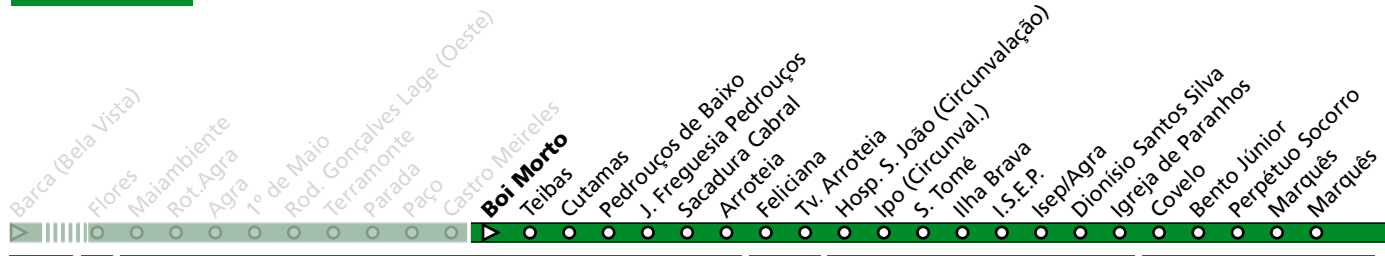

LEGENDA: ... Zona Andante Z... Título ocasional a partir da paragem (Local de 1ª validação. Não aplicável a transbordos) ... min Tempo aproximado de percurso. Varia ao longo do dia. ||||| Percurso Abreviado (existem paragens e zonas não mencionadas)

Horário na Paragem BOI MORTO

BOIM2

DIAS ÚTEIS	TODO O ANO	6	7	8	9	10	11	12	13	14	15	16	17	18	19	20	21	h	
		31 54	11 54	36	16 56	33	13 53	33	13 53	33	13 53	37	17 58	38	15 53	33	13		minutos
SÁBADOS	TODO O ANO	6	7	8	9	10	11	12	13	14	15	16	17	18	19	20	21	h	
		09	12	12	12	12	12	12	12	12	12	12	12	12	12	12	11	minutos	
DOMINGOS E FERIADOS	TODO O ANO	6	7	8	9	10	11	12	13	14	15	16	17	18	19	20	21	h	
		08	12	12	12	11	12	11	11	11	12	12	12	12	12	11	11	minutos	

HORÁRIO EM TEMPO REAL

Atualizado em: 13/04/2026
Os horários podem variar em função de condições circulação.