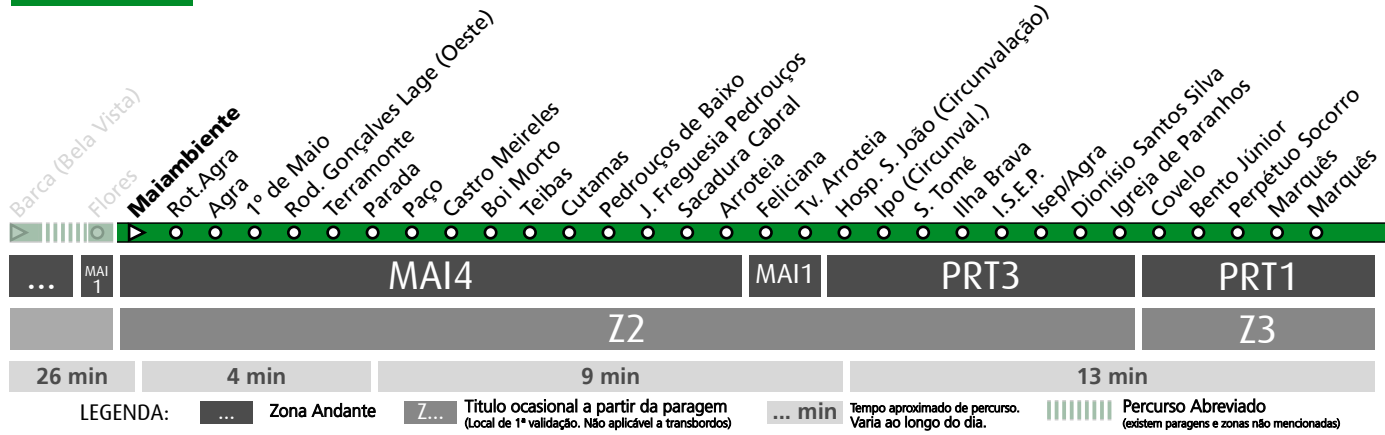

Horário na Paragem MAI AMBIENTE

MAMB2

DIAS ÚTEIS	TODO O ANO	6	7	8	9	10	11	12	13	14	15	16	17	18	19	20	21	h
		25 05 27 07 25 05 25 05 25 05 28 08 28 07 26 05	46 47 45 45 45 49 46	minutos														
SÁBADOS	TODO O ANO	6	7	8	9	10	11	12	13	14	15	16	17	18	19	20	21	h
		03 06 06 06 06 06 06 06 06 06 06 06 06 06 06 06 05	minutos															
DOMINGOS E FERIADOS	TODO O ANO	6	7	8	9	10	11	12	13	14	15	16	17	18	19	20	21	h
		02 06 06 06 05 06 05 05 05 06 06 06 06 06 05 05	minutos															

HORÁRIO EM TEMPO REAL

Atualizado em: 13/04/2026
Os horários podem variar em função de condições circulação.