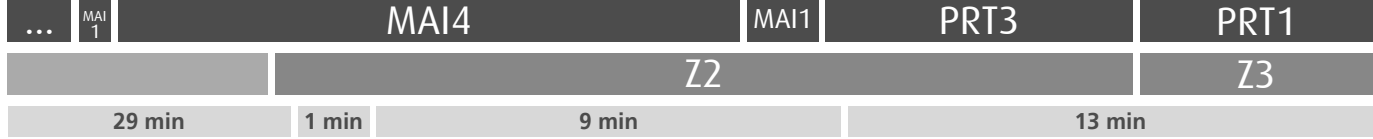

LEGENDA: ... Zona Andante Z... Título ocasional a partir da paragem (Local de 1ª validação. Não aplicável a transbordos) ... min Tempo aproximado de percurso. Varia ao longo do dia. ||||| Percurso Abreviado (existem paragens e zonas não mencionadas)

Horário na Paragem ROD. GONÇALVES LAGE (OESTE)

RGLO2

DIAS ÚTEIS	TODO O ANO	6	7	8	9	10	11	12	13	14	15	16	17	18	19	20	21	h		
		28 49	08 49	30	10 50	28	08 48	28	08 48	28	08 48	32	12 53	33	10 49	29	09			minutos
SÁBADOS	TODO O ANO	6	7	8	9	10	11	12	13	14	15	16	17	18	19	20	21	h		
		06	09	09	09	09	09	09	09	09	09	09	09	09	09	09	09	08	minutos	
DOMINGOS E FERIADOS	TODO O ANO	6	7	8	9	10	11	12	13	14	15	16	17	18	19	20	21	h		
		05	09	09	09	09	08	09	08	08	08	09	09	09	09	09	08	08	minutos	

HORÁRIO EM TEMPO REAL

Atualizado em: 13/04/2026
Os horários podem variar em função de condições circulação.