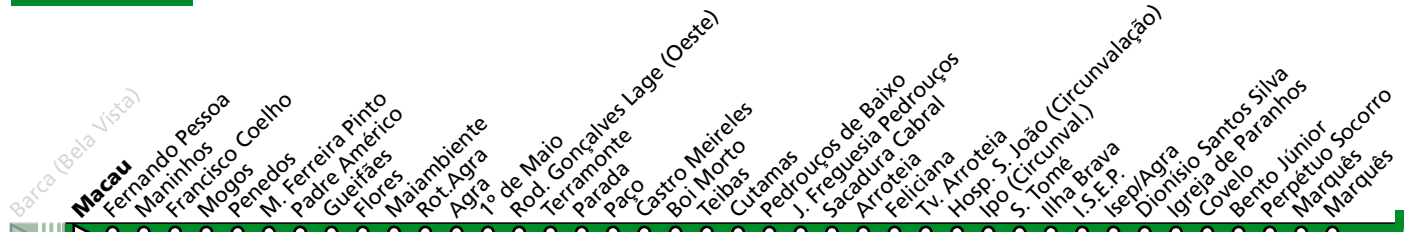

LEGENDA: ... Zona Andante Z... Título ocasional a partir da paragem (Local de 1ª validação. Não aplicável a transbordos) ... min Tempo aproximado de percurso. Varia ao longo do dia. ||||| Percurso Abreviado (existem paragens e zonas não mencionadas)

Horário na Paragem MACAU

MCU3

DIAS ÚTEIS	TODO O ANO	6	7	8	9	10	11	12	13	14	15	16	17	18	19	20	h	
		19 59	40	21	01 41	19 59	39	19 59	39	19 59	39	21	01 41	21	01 40	20 59		minutos
SÁBADOS	TODO O ANO	6	7	8	9	10	11	12	13	14	15	16	17	18	19	20	h	
		57		00	00	00	00	00	00	00	00	00	00	00	00	00	59	minutos
DOMINGOS E FERIADOS	TODO O ANO	6	7	8	9	10	11	12	13	14	15	16	17	18	19	20	h	
		57		00	00	00 59		00 59	59	59		00	00	00	00	59	59	minutos

HORÁRIO EM TEMPO REAL

Atualizado em: 13/04/2026
Os horários podem variar em função de condições circulação.