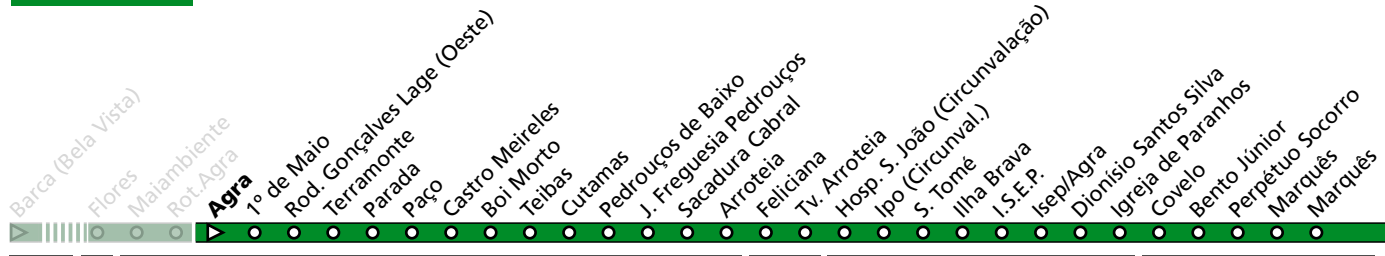

## Horário na Paragem ALTINO COELHO

**AC4**

DIAS ÚTEIS	TODO O ANO	6	7	8	9	10	11	12	13	14	15	16	17	18	19	20	21	h	minutos
		06 46	26	07 47	27	07 47	27	07 47	27	07 47	27	07 47	27	07 47	27	07 47	27		
SÁBADOS	TODO O ANO	6	7	8	9	10	11	12	13	14	15	16	17	18	19	20	21	h	minutos
		46	46	46	46	46	46	46	46	46	46	46	46	46	46	46	46		
DOMINGOS E FERIADOS	TODO O ANO	6	7	8	9	10	11	12	13	14	15	16	17	18	19	20	21	h	minutos
		46	46	46	46	46	46	46	46	46	46	46	46	46	46	46	46		

HORÁRIO EM TEMPO REAL

(a) destino FÓRUM

Atualizado em: 13/04/2026  
Os horários podem variar em função de condições circulação.

MAI 1	MAI4	MAI1	PRT3	PRT1
	Z2			Z3
27 min	3 min	9 min	13 min	

LEGENDA: ... Zona Andante Z... Título ocasional a partir da paragem (Local de 1ª validação. Não aplicável a transbordos) ... min Tempo aproximado de percurso. Varia ao longo do dia. ||||| Percurso Abreviado (existem paragens e zonas não mencionadas)