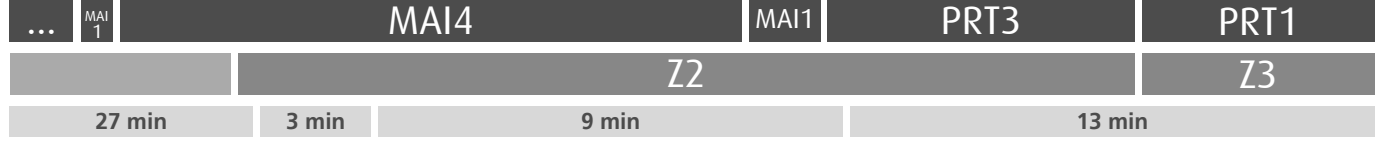

LEGENDA: ... Zona Andante Z... Título ocasional a partir da paragem (Local de 1ª validação. Não aplicável a transbordos) ... min Tempo aproximado de percurso. Varia ao longo do dia. ||||| Percurso Abreviado (existem paragens e zonas não mencionadas)

Horário na Paragem 1º DE MAIO

PMAI2

DIAS ÚTEIS	TODO O ANO	6	7	8	9	10	11	12	13	14	15	16	17	18	19	20	21	h
		26 47	06 47	29	09 49	27	07 47	27	07 47	27	07 47	30	10 51	31	09 47	27	07	minutos
SÁBADOS	TODO O ANO	6	7	8	9	10	11	12	13	14	15	16	17	18	19	20	21	h
		04	07	07	07	07	07	07	07	07	07	07	07	07	07	07	06	minutos
DOMINGOS E FERIADOS	TODO O ANO	6	7	8	9	10	11	12	13	14	15	16	17	18	19	20	21	h
		03	07	07	07	06	07	06	06	06	07	07	07	07	07	06	06	minutos

HORÁRIO EM TEMPO REAL

Atualizado em: 13/04/2026
Os horários podem variar em função de condições circulação.