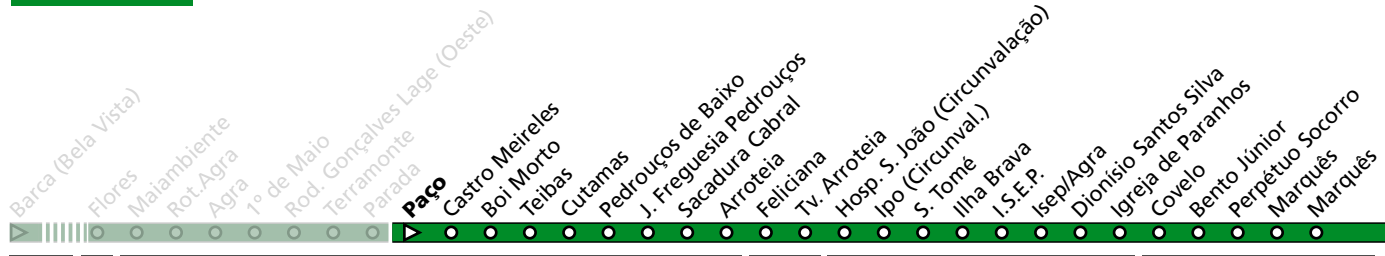

605

MAIA (BARCA) - MARQUÊS

605

...	MAI 1	MAI4	MAI1	PRT3	PRT1
		Z2		Z3	
30 min		9 min		13 min	

LEGENDA: ... Zona Andante   Z... Título ocasional a partir da paragem (Local de 1ª validação. Não aplicável a transbordos)   ... min Tempo aproximado de percurso. Varia ao longo do dia. ||||| Percurso Abreviado (existem paragens e zonas não mencionadas)

Horário na Paragem PAÇO

RPAC2

DIAS ÚTEIS	TODO O ANO	6	7	8	9	10	11	12	13	14	15	16	17	18	19	20	21	h		
		30 09 51	09 33	13 53	31	11 51	31	11 51	31	11 51	35	15 56	36	13 51	31	11				minutos
SÁBADOS	TODO O ANO	6	7	8	9	10	11	12	13	14	15	16	17	18	19	20	21	h		
		08	10	10	10	10	10	10	10	10	10	10	10	10	10	10	10	10	minutos	
DOMINGOS E FERIADOS	TODO O ANO	6	7	8	9	10	11	12	13	14	15	16	17	18	19	20	21	h		
		06	10	10	10	09	10	09	09	09	10	10	10	10	10	09	09	minutos		

HORÁRIO EM TEMPO REAL

Atualizado em: 13/04/2026
Os horários podem variar em função de condições circulação.