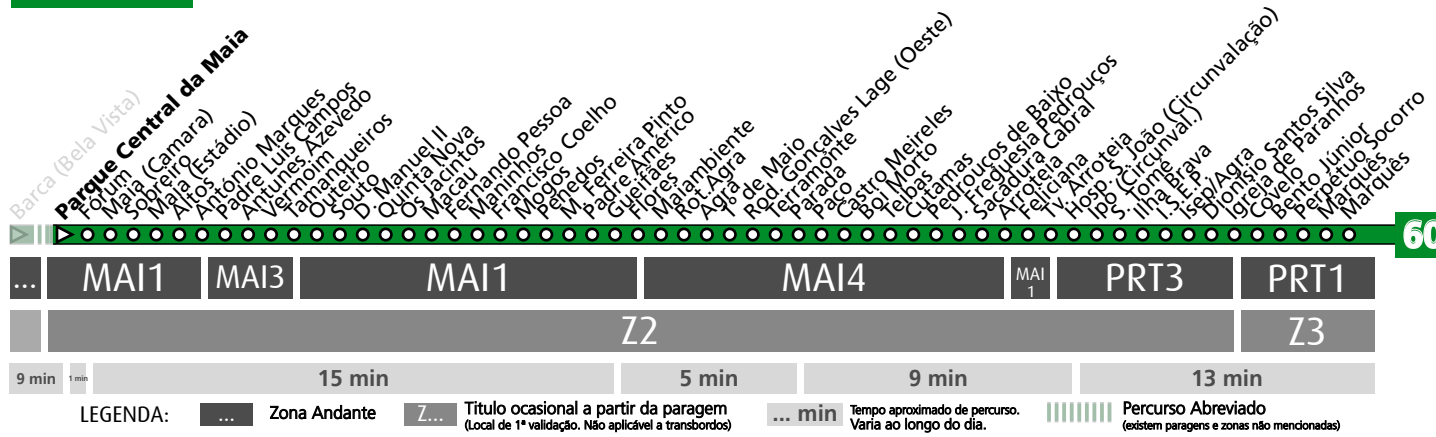

## MAIA (BARCA) - MARQUÊS

**605**

LEGENDA: ... Zona Andante    Z... Título ocasional a partir da paragem (Local de 1ª validação. Não aplicável a transbordos)    ... min Tempo aproximado de percurso. Varia ao longo do dia.    ||||| Percurso Abreviado (existem paragens e zonas não mencionadas)