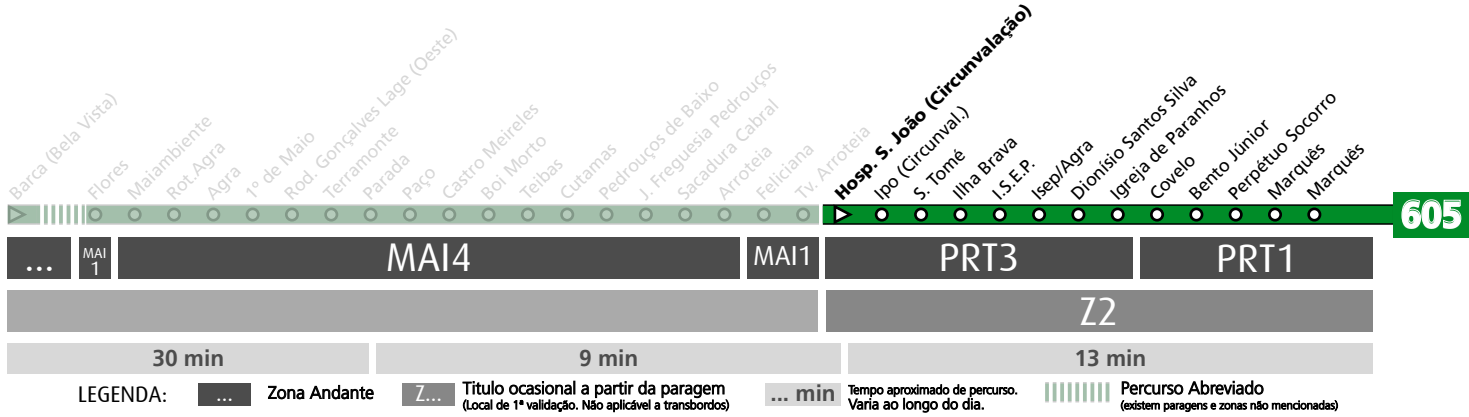

Horário na Paragem HOSP. S. JOÃO (CIRCUNVALAÇÃO)

HSJ12

DIAS ÚTEIS	TODO O ANO	6	7	8	9	10	11	12	13	14	15	16	17	18	19	20	21	h
		41 20 07 29 09 26 06 26 06 26 06 30 11 27 05 22	49 46 46 46 50 51 45	minutos														
SÁBADOS	TODO O ANO	6	7	8	9	10	11	12	13	14	15	16	17	18	19	20	21	h
		19 21 21 21 21 21 21 21 21 21 21 21 21 21 21 21 21	minutos															
DOMINGOS E FERIADOS	TODO O ANO	6	7	8	9	10	11	12	13	14	15	16	17	18	19	20	21	h
		15 19 19 19 18 19 18 18 18 19 19 19 19 19 19 18 19	minutos															

HORÁRIO EM TEMPO REAL

Atualizado em: 13/04/2026
Os horários podem variar em função de condições circulação.