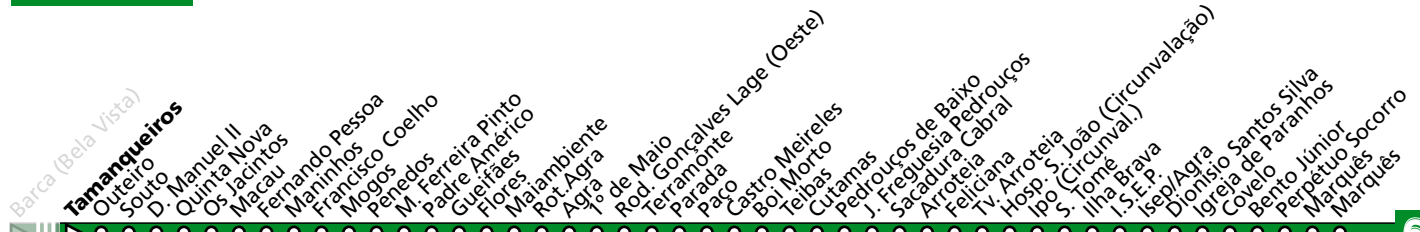

LEGENDA: ... Zona Andante Z... Título ocasional a partir da paragem (Local de 1ª validação. Não aplicável a transbordos) ... min Tempo aproximado de percurso. Varia ao longo do dia. ||||| Percurso Abreviado (existem paragens e zonas não mencionadas)

Horário na Paragem TAMANQUEIROS

TMQ2

DIAS ÚTEIS	TODO O ANO	6	7	8	9	10	11	12	13	14	15	16	17	18	19	20	h	
		15 55	36	17 57	37	16 56	36	16 56	36	16 56	36	17 57	37	17 57	37	17 56		minutos
SÁBADOS	TODO O ANO	6	7	8	9	10	11	12	13	14	15	16	17	18	19	20	h	
		54	56	56	56	56	56	56	56	56	56	56	56	56	56	56	56	minutos
DOMINGOS E FERIADOS	TODO O ANO	6	7	8	9	10	11	12	13	14	15	16	17	18	19	20	h	
		54	56	56	56	56	56	56	56	56	56	56	56	56	56	56	56	minutos

HORÁRIO EM TEMPO REAL

Atualizado em: 13/04/2026
Os horários podem variar em função de condições circulação.