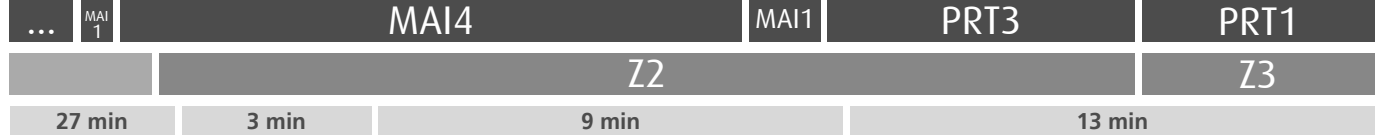

### AGR2

DIAS ÚTEIS	TODO O ANO	6	7	8	9	10	11	12	13	14	15	16	17	18	19	20	21	h
		26 47	06 47	28	08 48	26	06 46	26	06 46	26	06 46	29	09 50	30	08 47	27	06	
SÁBADOS	TODO O ANO	6	7	8	9	10	11	12	13	14	15	16	17	18	19	20	21	h
		04	07	07	07	07	07	07	07	07	07	07	07	07	07	07	06	
DOMINGOS E FERIADOS	TODO O ANO	6	7	8	9	10	11	12	13	14	15	16	17	18	19	20	21	h
		03	07	07	07	06	07	06	06	06	06	07	07	07	07	06	06	

HORÁRIO EM TEMPO REAL

Atualizado em: 13/04/2026  
Os horários podem variar em função de condições circulação.

LEGENDA: ... Zona Andante Z... Título ocasional a partir da paragem (Local de 1ª validação. Não aplicável a transbordos) ... min Tempo aproximado de percurso. Varia ao longo do dia. ||||| Percurso Abreviado (existem paragens e zonas não mencionadas)