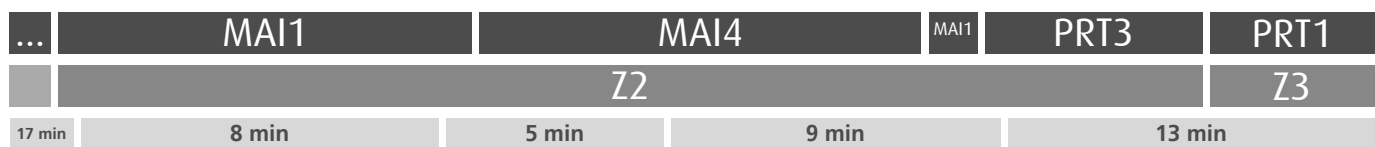

LEGENDA: ... Zona Andante Z... Título ocasional a partir da paragem (Local de 1ª validação. Não aplicável a transbordos) ... min Tempo aproximado de percurso. Varia ao longo do dia. ||||| Percurso Abreviado (existem paragens e zonas não mencionadas)

Horário na Paragem OUTEIRO

OUTE2

DIAS ÚTEIS	TODO O ANO	6	7	8	9	10	11	12	13	14	15	16	17	18	19	20	h	
		16 56	37	18 58	38	17 57	37	17 57	37	17 57	37	18 58	38	18 58	37	17 56		minutos
SÁBADOS	TODO O ANO	6	7	8	9	10	11	12	13	14	15	16	17	18	19	20	h	
		55	57	57	57	57	57	57	57	57	57	57	57	57	57	56	minutos	
DOMINGOS E FERIADOS	TODO O ANO	6	7	8	9	10	11	12	13	14	15	16	17	18	19	20	h	
		54	57	57	57	56	57	56	56	56	57	57	57	57	56	56	minutos	

HORÁRIO EM TEMPO REAL

Atualizado em: 13/04/2026
Os horários podem variar em função de condições circulação.