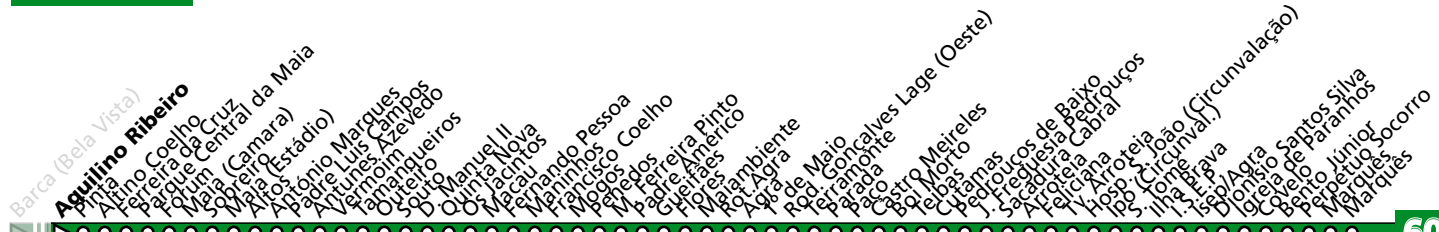

LEGENDA: ... Zona Andante Z... Título ocasional a partir da paragem (Local de 1ª validação. Não aplicável a transbordos) ... min Tempo aproximado de percurso. Varia ao longo do dia. ||||| Percurso Abreviado (existem paragens e zonas não mencionadas)

Horário na Paragem AQUILINO RIBEIRO

AQR2

DIAS ÚTEIS	TODO O ANO	6	7	8	9	10	11	12	13	14	15	16	17	18	19	20	21	h		
		04 44	25	05 45	25	05 45	25	05 45	25	05 45	25	05 45	25	05 45	25	05 45	25	05 45	07^a 41^a	minutos
SÁBADOS	TODO O ANO	6	7	8	9	10	11	12	13	14	15	16	17	18	19	20	21	h		
		44	45	45	45	45	45	45	45	45	45	45	45	45	45	45	45	37^a	minutos	
DOMINGOS E FERIADOS	TODO O ANO	6	7	8	9	10	11	12	13	14	15	16	17	18	19	20	21	h		
		44	45	45	45	45	45	45	45	45	45	45	45	45	45	45	45	40^a	minutos	

HORÁRIO EM TEMPO REAL

(a) destino FÓRUM

Atualizado em: 13/04/2026
Os horários podem variar em função de condições de circulação.