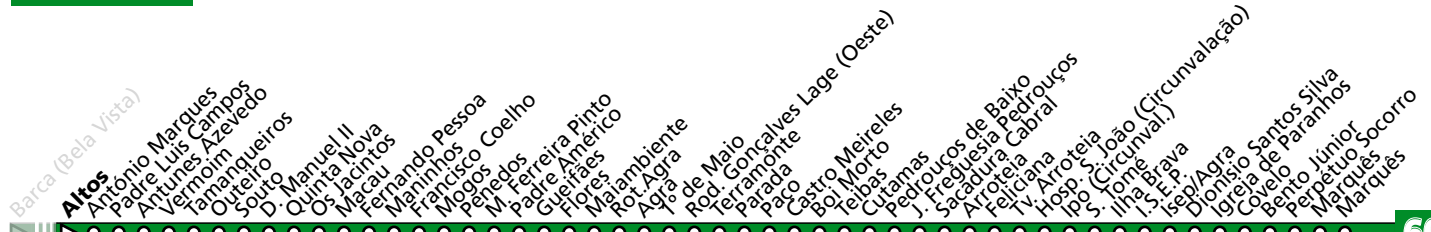

LEGENDA: ... Zona Andante Z... Título ocasional a partir da paragem (Local de 1ª validação. Não aplicável a transbordos) ... min Tempo aproximado de percurso. Varia ao longo do dia. ||||| Percurso Abreviado (existem paragens e zonas não mencionadas)

Horário na Paragem ALTOS

ALT2

DIAS ÚTEIS	TODO O ANO	6	7	8	9	10	11	12	13	14	15	16	17	18	19	20	h	
		11 51	32	13 53	33	13 53	33	13 53	33	13 53	33	13 53	33	34	13 53	33	13 53	minutos
SÁBADOS	TODO O ANO	6	7	8	9	10	11	12	13	14	15	16	17	18	19	20	h	
		51	52	52	52	52	52	52	52	52	52	52	52	52	52	52	52	minutos
DOMINGOS E FERIADOS	TODO O ANO	6	7	8	9	10	11	12	13	14	15	16	17	18	19	20	h	
		51	52	52	52	52	52	52	52	52	52	52	52	52	52	52	52	minutos

HORÁRIO EM TEMPO REAL

Atualizado em: 13/04/2026
Os horários podem variar em função de condições de circulação.