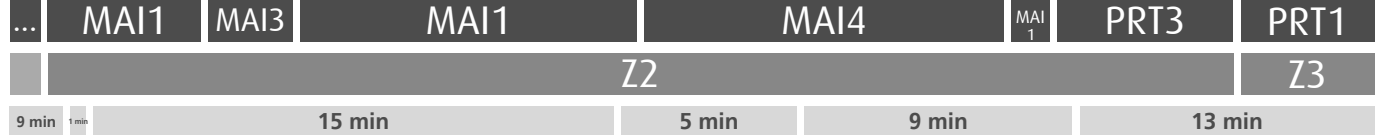

LEGENDA: ... Zona Andante   Z... Título ocasional a partir da paragem (Local de 1ª validação. Não aplicável a transbordos)   ... min Tempo aproximado de percurso. Varia ao longo do dia. ||||| Percurso Abreviado (existem paragens e zonas não mencionadas)

Horário na Paragem PARQUE CENTRAL DA MAIA

PCM2

DIAS ÚTEIS	TODO O ANO	6	7	8	9	10	11	12	13	14	15	16	17	18	19	20	21	h		
		08 48	29 50	10 50	30 50	10 50	30 50	10 50	30 50	10 50	30 50	10 50	30 50	10 50	30 50	10 50	30 50	10 50	11^a 45^a	minutos
SÁBADOS	TODO O ANO	6	7	8	9	10	11	12	13	14	15	16	17	18	19	20	21	h		
		48	49	49	49	49	49	49	49	49	49	49	49	49	49	49	49	41^a	minutos	
DOMINGOS E FERIADOS	TODO O ANO	6	7	8	9	10	11	12	13	14	15	16	17	18	19	20	21	h		
		48	49	49	49	49	49	49	49	49	49	49	49	49	49	49	49	44^a	minutos	

HORÁRIO EM TEMPO REAL

(a) destino FÓRUM

Atualizado em: 13/04/2026
Os horários podem variar em função de condições circulação.