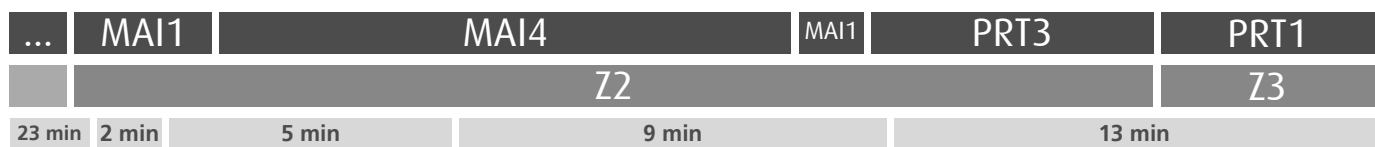

LEGENDA: ... Zona Andante Z... Título ocasional a partir da paragem (Local de 1ª validação. Não aplicável a transbordos) ... min Tempo aproximado de percurso. Varia ao longo do dia. ||||| Percurso Abreviado (existem paragens e zonas não mencionadas)

Horário na Paragem M. FERREIRA PINTO

MFP2

DIAS ÚTEIS	TODO O ANO	6	7	8	9	10	11	12	13	14	15	16	17	18	19	20	21	h	
		22 43	02 43	24	04 44	22	02 42	22	02 42	22	02 42	24	04 45	24	04 43	23	02		minutos
SÁBADOS	TODO O ANO	6	7	8	9	10	11	12	13	14	15	16	17	18	19	20	21	h	
		00	03	03	03	03	03	03	03	03	03	03	03	03	03	03	02	minutos	
DOMINGOS E FERIADOS	TODO O ANO	6	7	8	9	10	11	12	13	14	15	16	17	18	19	20	21	h	
		00	03	03	03	02	03	02	02	02	03	03	03	03	03	02	02	minutos	

HORÁRIO EM TEMPO REAL

Atualizado em: 13/04/2026
Os horários podem variar em função de condições circulação.