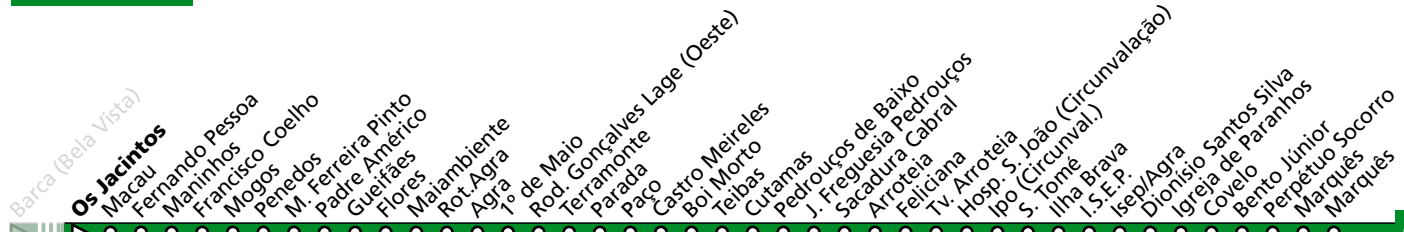

LEGENDA: ... Zona Andante Z... Título ocasional a partir da paragem (Local de 1ª validação. Não aplicável a transbordos) ... min Tempo aproximado de percurso. Varia ao longo do dia. ||||| Percurso Abreviado (existem paragens e zonas não mencionadas)

Horário na Paragem OS JACINTOS

JCT2

DIAS ÚTEIS	TODO O ANO	6	7	8	9	10	11	12	13	14	15	16	17	18	19	20	h	
		18 58	39	20	00 40	19 59	39	19 59	39	19 59	39	20	00 40	20	00 39	19 58		minutos
SÁBADOS	TODO O ANO	6	7	8	9	10	11	12	13	14	15	16	17	18	19	20	h	
		57	59	59	59	59	59	59	59	59	59	59	59	59	59	59	58	minutos
DOMINGOS E FERIADOS	TODO O ANO	6	7	8	9	10	11	12	13	14	15	16	17	18	19	20	h	
		56	59	59	59	58	59	58	58	58	59	59	59	59	58	58		minutos

HORÁRIO EM TEMPO REAL

Atualizado em: 13/04/2026
Os horários podem variar em função de condições de circulação.