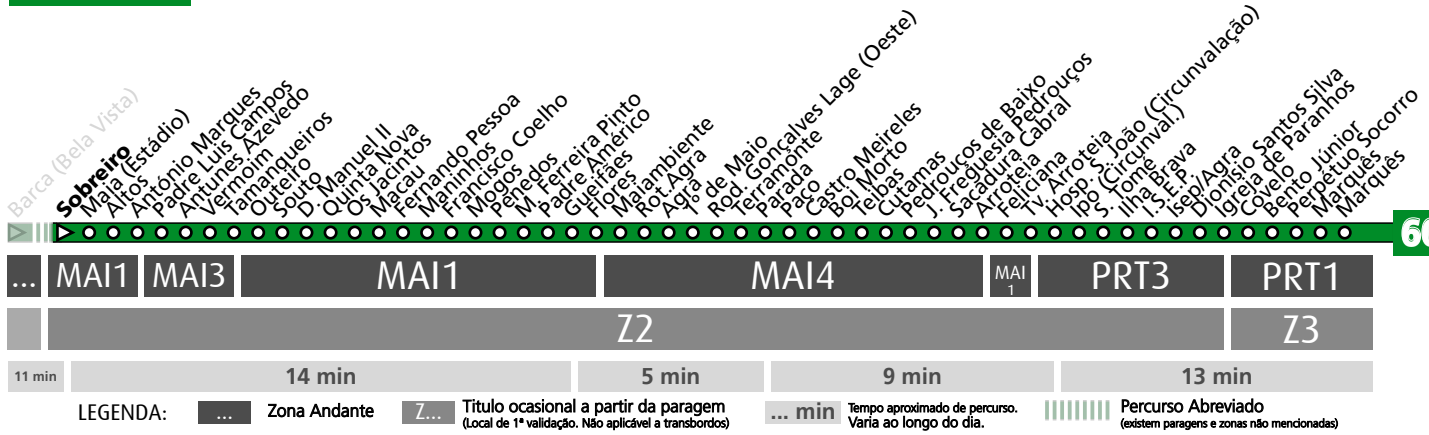

Horário na Paragem SOBREIRO

DIAS ÚTEIS	TODO O ANO	6	7	8	9	10	11	12	13	14	15	16	17	18	19	20	h	
		10 50	31	12 52	32	11 51	31	11 51	31	11 51	31	12 52	32	12 52	31	11 51		minutos
SÁBADOS	TODO O ANO	6	7	8	9	10	11	12	13	14	15	16	17	18	19	20	h	
		49	51	51	51	51	51	51	51	51	51	51	51	51	51	50	minutos	
DOMINGOS E FERIADOS	TODO O ANO	6	7	8	9	10	11	12	13	14	15	16	17	18	19	20	h	
		49	51	51	51	50	51	50	50	50	51	51	51	51	50	50	minutos	

HORÁRIO EM TEMPO REAL

Atualizado em: 13/04/2026
Os horários podem variar em função de condições circulação.