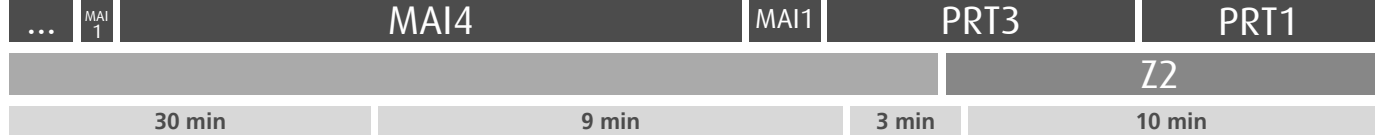

LEGENDA: ... Zona Andante Z... Título ocasional a partir da paragem (Local de 1ª validação. Não aplicável a transbordos) ... min Tempo aproximado de percurso. Varia ao longo do dia. ||||| Percurso Abreviado (existem paragens e zonas não mencionadas)

Horário na Paragem ILHA BRAVA

DIAS ÚTEIS	TODO O ANO	6	7	8	9	10	11	12	13	14	15	16	17	18	19	20	21	h
		43	23	10 52	33	12 49	29	09 49	29	09 49	29	09 53	33	14 54	30	09 49	24	minutos
SÁBADOS	TODO O ANO	6	7	8	9	10	11	12	13	14	15	16	17	18	19	20	21	h
		21	24	24	24	24	24	24	24	24	24	24	24	24	24	24	24	minutos
DOMINGOS E FERIADOS	TODO O ANO	6	7	8	9	10	11	12	13	14	15	16	17	18	19	20	21	h
		18	22	22	22	21	22	21	21	21	22	22	22	22	22	21	22	minutos

HORÁRIO EM TEMPO REAL

Atualizado em: 13/04/2026
Os horários podem variar em função de condições de circulação.