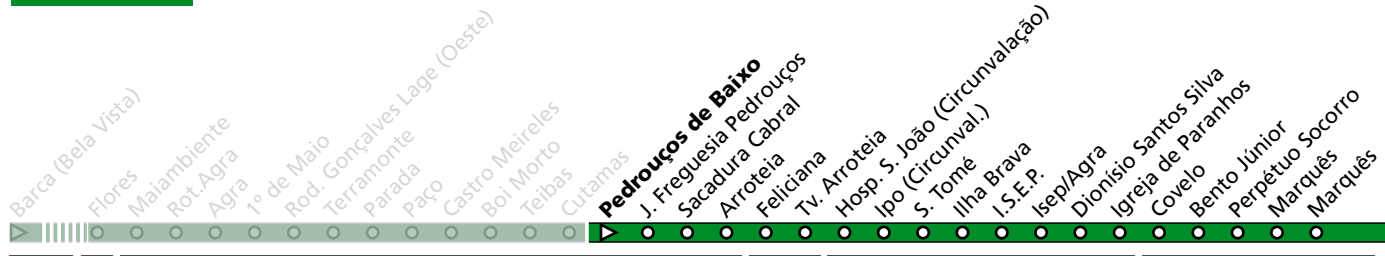

LEGENDA: ... Zona Andante Z... Título ocasional a partir da paragem (Local de 1ª validação. Não aplicável a transbordos) ... min Tempo aproximado de percurso. Varia ao longo do dia. ||||| Percurso Abreviado (existem paragens e zonas não mencionadas)

Horário na Paragem PEDROUÇOS DE BAIXO

PEDR2

DIAS ÚTEIS	TODO O ANO	6	7	8	9	10	11	12	13	14	15	16	17	18	19	20	21	h	
		35 58	14 58	40	20	00 38	18 58	38	18 58	38	18 58	42	22	03 43	19 57	37	16		minutos
SÁBADOS	TODO O ANO	6	7	8	9	10	11	12	13	14	15	16	17	18	19	20	21	h	
		13	15	15	15	15	15	15	15	15	15	15	15	15	15	15	15	15	minutos
DOMINGOS E FERIADOS	TODO O ANO	6	7	8	9	10	11	12	13	14	15	16	17	18	19	20	21	h	
		10	14	14	14	13	14	13	13	13	14	14	14	14	14	13	14	minutos	

HORÁRIO EM TEMPO REAL

Atualizado em: 13/04/2026
Os horários podem variar em função de condições de circulação.