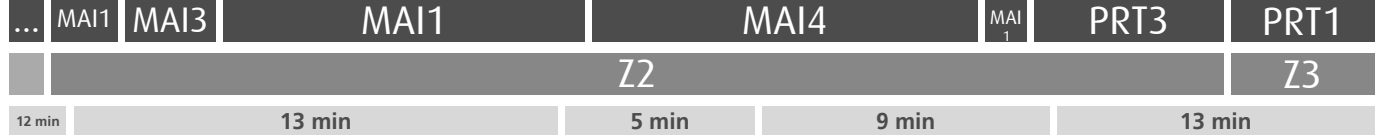

LEGENDA: ... Zona Andante Z... Título ocasional a partir da paragem (Local de 1ª validação. Não aplicável a transbordos) ... min Tempo aproximado de percurso. Varia ao longo do dia. ||||| Percurso Abreviado (existem paragens e zonas não mencionadas)

Horário na Paragem MAIA (ESTÁDIO)

MAIE1

DIAS ÚTEIS	TODO O ANO	6	7	8	9	10	11	12	13	14	15	16	17	18	19	20	h	
		11 51	32	13 53	33	12 52	32	12 52	32	12 52	32	13 53	33	13 53	33	13 52		minutos
SÁBADOS	TODO O ANO	6	7	8	9	10	11	12	13	14	15	16	17	18	19	20	h	
		50	52	52	52	52	52	52	52	52	52	52	52	52	52	52	52	minutos
DOMINGOS E FERIADOS	TODO O ANO	6	7	8	9	10	11	12	13	14	15	16	17	18	19	20	h	
		50	52	52	52	52	52	52	52	52	52	52	52	52	52	52	52	minutos

HORÁRIO EM TEMPO REAL

Atualizado em: 13/04/2026
Os horários podem variar em função de condições de circulação.