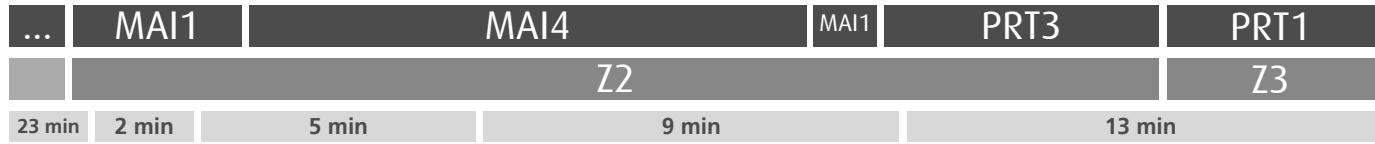

LEGENDA: ... Zona Andante Z... Título ocasional a partir da paragem (Local de 1ª validação. Não aplicável a transbordos) ... min Tempo aproximado de percurso. Varia ao longo do dia. ||||| Percurso Abreviado (existem paragens e zonas não mencionadas)

Horário na Paragem PENEDOS

PND1

DIAS ÚTEIS	TODO O ANO	6	7	8	9	10	11	12	13	14	15	16	17	18	19	20	21	h
		22 02 24 04 22 02 22 02 22 02 24 04 24 04 23 01	43 44 42 42 42 45 43	minutos														
SÁBADOS	TODO O ANO	6	7	8	9	10	11	12	13	14	15	16	17	18	19	20	21	h
00 03 03 03 03 03 03 03 03 03 03 03 03 03 03 03 02	minutos																	
DOMINGOS E FERIADOS	TODO O ANO	6	7	8	9	10	11	12	13	14	15	16	17	18	19	20	21	h
59 03 03 03 02 03 02 02 02 03 03 03 03 03 03 02 02	minutos																	

HORÁRIO EM TEMPO REAL

Atualizado em: 13/04/2026
Os horários podem variar em função de condições circulação.