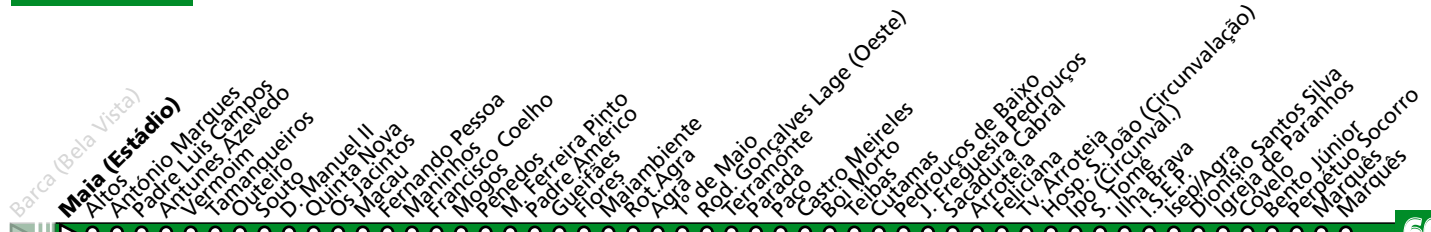

LEGENDA: ... Zona Andante Z... Título ocasional a partir da paragem (Local de 1ª validação. Não aplicável a transbordos) ... min Tempo aproximado de percurso. Varia ao longo do dia. ||||| Percurso Abreviado (existem paragens e zonas não mencionadas)

Horário na Paragem MAIA (ESTÁDIO)

MAIE1

DIAS ÚTEIS	TODO O ANO	6	7	8	9	10	11	12	13	14	15	16	17	18	19	20	h	
		11 51	32	13 53	33	12 52	32	12 52	32	12 52	32	13 53	33	13 53	33	13 52		minutos
SÁBADOS	TODO O ANO	6	7	8	9	10	11	12	13	14	15	16	17	18	19	20	h	
		50	52	52	52	52	52	52	52	52	52	52	52	52	52	52	52	minutos
DOMINGOS E FERIADOS	TODO O ANO	6	7	8	9	10	11	12	13	14	15	16	17	18	19	20	h	
		50	52	52	52	52	52	52	52	52	52	52	52	52	52	52	52	minutos

HORÁRIO EM TEMPO REAL

Atualizado em: 13/04/2026
Os horários podem variar em função de condições de circulação.