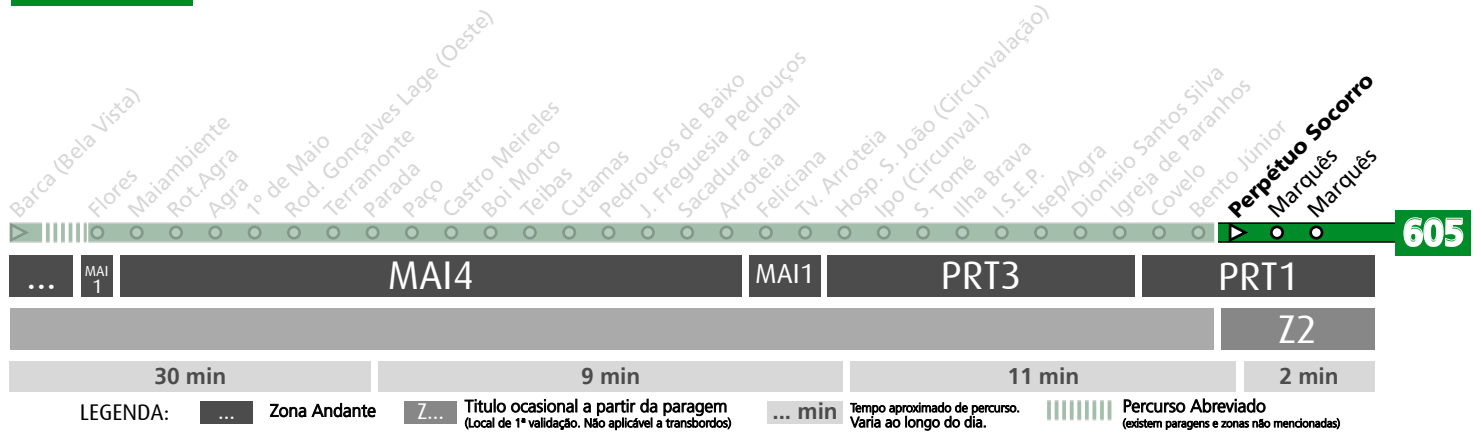

Horário na Paragem PERPÉTUO SOCORRO

PSOC2

DIAS ÚTEIS	TODO O ANO	6	7	8	9	10	11	12	13	14	15	16	17	18	19	20	21	h
		51	30	20	02 43	21 58	38	18 58	38	18 58	38	18	02	23	03	19	31	minutos
SÁBADOS	TODO O ANO	6	7	8	9	10	11	12	13	14	15	16	17	18	19	20	21	h
		27	31	31	31	31	31	31	31	31	31	31	31	31	31	31	31	minutos
DOMINGOS E FERIADOS	TODO O ANO	6	7	8	9	10	11	12	13	14	15	16	17	18	19	20	21	h
		25	29	30	29	29	29	29	29	29	30	30	30	30	29	29	30	minutos

HORÁRIO EM TEMPO REAL

Atualizado em: 13/04/2026
Os horários podem variar em função de condições circulação.