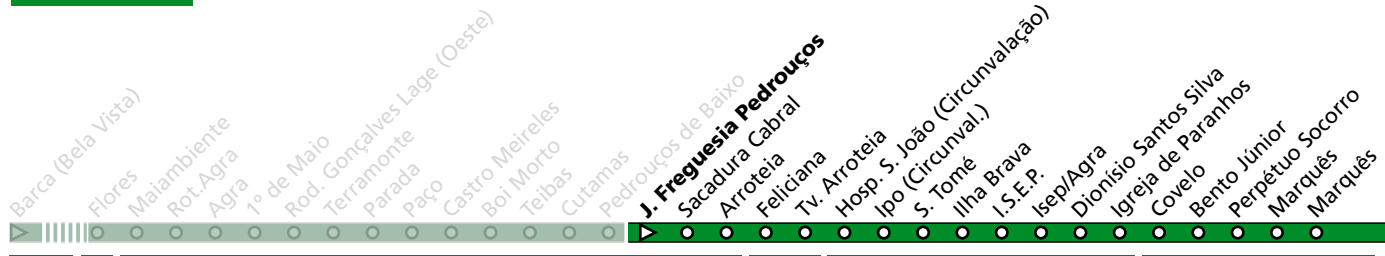

605

MAIA (BARCA) - MARQUÊS

605

...	MAI 1	MAI4	MAI1	PRT3	PRT1
			Z2		Z3
	30 min	5 min	4 min	13 min	

LEGENDA: ... Zona Andante   Z... Título ocasional a partir da paragem (Local de 1ª validação. Não aplicável a transbordos)   ... min Tempo aproximado de percurso. Varia ao longo do dia. ||||| Percurso Abreviado (existem paragens e zonas não mencionadas)

Horário na Paragem J. FREGUESIA PEDROUÇOS

JFPD2

DIAS ÚTEIS	TODO O ANO	6	7	8	9	10	11	12	13	14	15	16	17	18	19	20	21	h	
		36	15	00 42	22	02 39	19 59	39	19 59	39	19 59	43	23	04 44	20 58	38	17		minutos
SÁBADOS	TODO O ANO	6	7	8	9	10	11	12	13	14	15	16	17	18	19	20	21	h	
		14	16	16	16	16	16	16	16	16	16	16	16	16	16	16	16	16	minutos
DOMINGOS E FERIADOS	TODO O ANO	6	7	8	9	10	11	12	13	14	15	16	17	18	19	20	21	h	
		11	15	15	15	14	15	14	14	14	15	15	15	15	15	14	14		minutos

HORÁRIO EM TEMPO REAL

Atualizado em: 13/04/2026
Os horários podem variar em função de condições circulação.