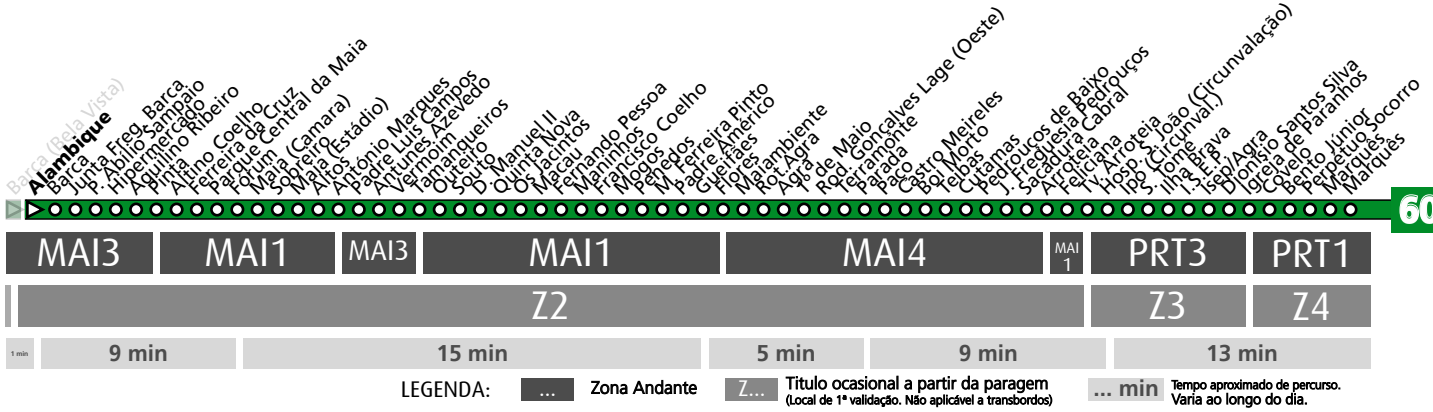

Horário na Paragem ALAMBIQUE

ALBI2

DIAS ÚTEIS	TODO O ANO	6	7	8	9	10	11	12	13	14	15	16	17	18	19	20	21	h	minutos		
		00 40	21	01 41	21	01 41	21	01 41	21	01 41	21	01 41	21	01 41	21	01 41	21			01 41	03^a 37^a
SÁBADOS	TODO O ANO	6	7	8	9	10	11	12	13	14	15	16	17	18	19	20	21	h	minutos		
		40	41	41	41	41	41	41	41	41	41	41	41	41	41	41	41			33^a	
DOMINGOS E FERIADOS	TODO O ANO	6	7	8	9	10	11	12	13	14	15	16	17	18	19	20	21	h	minutos		
		40	41	41	41	41	41	41	41	41	41	41	41	41	41	41	41			36^a	

HORÁRIO EM TEMPO REAL

(a) destino FÓRUM

Atualizado em: 13/04/2026
Os horários podem variar em função de condições circulação.