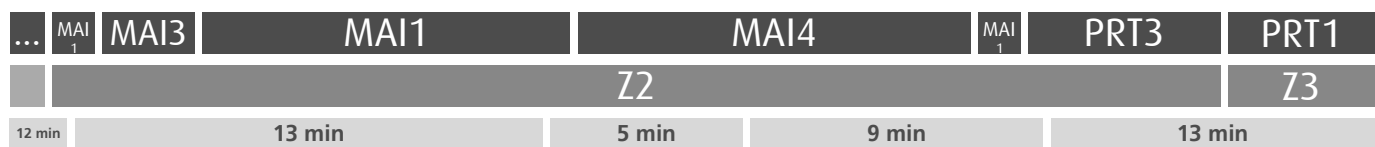

## Horário na Paragem ALAMBIQUE

**ALBI2**

DIAS ÚTEIS	TODO O ANO	6	7	8	9	10	11	12	13	14	15	16	17	18	19	20	21	h	minutos
		00 40	21	01 41	21	01 41	21	01 41	21	01 41	21	01 41	21	01 41	21	01 41	21		
SÁBADOS	TODO O ANO	6	7	8	9	10	11	12	13	14	15	16	17	18	19	20	21	h	minutos
		40	41	41	41	41	41	41	41	41	41	41	41	41	41	41	41		
DOMINGOS E FERIADOS	TODO O ANO	6	7	8	9	10	11	12	13	14	15	16	17	18	19	20	21	h	minutos
		40	41	41	41	41	41	41	41	41	41	41	41	41	41	41	41		

HORÁRIO EM TEMPO REAL

(a) destino FÓRUM

Atualizado em: 13/04/2026  
Os horários podem variar em função de condições circulação.

LEGENDA: ... Zona Andante Z... Título ocasional a partir da paragem (Local de 1ª validação. Não aplicável a transbordos) ... min Tempo aproximado de percurso. Varia ao longo do dia. ||||| Percurso Abreviado (existem paragens e zonas não mencionadas)