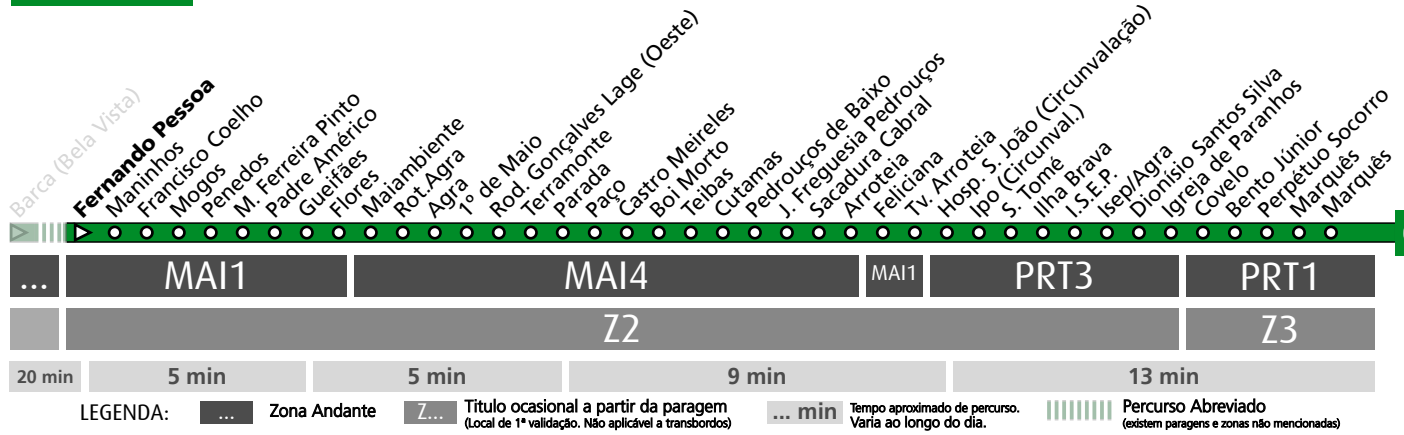

Horário na Paragem FERNANDO PESSOA

FPSS1

DIAS ÚTEIS	TODO O ANO	6	7	8	9	10	11	12	13	14	15	16	17	18	19	20	h	
		19 59	40	21	01 41	20	00 40	20	00 40	20	00 40	21	01 42	21	01 40	20	59	minutos
SÁBADOS	TODO O ANO	6	7	8	9	10	11	12	13	14	15	16	17	18	19	20	h	
		58		00	00	00	00	00	00	00	00	00	00	00	00	00	59	minutos
DOMINGOS E FERIADOS	TODO O ANO	6	7	8	9	10	11	12	13	14	15	16	17	18	19	20	h	
		57		00	00	00 59		00 59	59	59		00	00	00	00	59	59	minutos

HORÁRIO EM TEMPO REAL

Atualizado em: 13/04/2026
Os horários podem variar em função de condições de circulação.