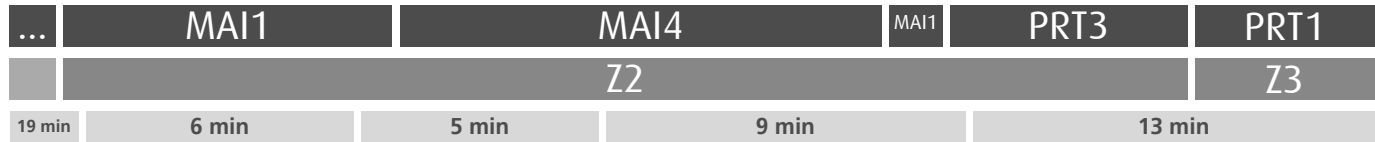

LEGENDA: ... Zona Andante Z... Título ocasional a partir da paragem (Local de 1ª validação. Não aplicável a transbordos) ... min Tempo aproximado de percurso. Varia ao longo do dia. ||||| Percurso Abreviado (existem paragens e zonas não mencionadas)

Horário na Paragem OS JACINTOS

JCT2

DIAS ÚTEIS	TODO O ANO	6	7	8	9	10	11	12	13	14	15	16	17	18	19	20	h	
		18 58	39	20	00 40	19 59	39	19 59	39	19 59	39	20	00 40	20	00 39	19 58		minutos
SÁBADOS	TODO O ANO	6	7	8	9	10	11	12	13	14	15	16	17	18	19	20	h	
		57	59	59	59	59	59	59	59	59	59	59	59	59	59	59	58	minutos
DOMINGOS E FERIADOS	TODO O ANO	6	7	8	9	10	11	12	13	14	15	16	17	18	19	20	h	
		56	59	59	59	58	59	58	58	58	59	59	59	59	58	58		minutos

HORÁRIO EM TEMPO REAL

Atualizado em: 13/04/2026
Os horários podem variar em função de condições de circulação.