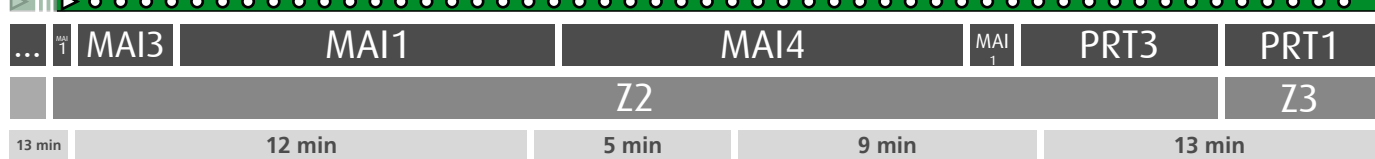

## Horário na Paragem ALTOS

**ALT2**

DIAS ÚTEIS	TODO O ANO	6	7	8	9	10	11	12	13	14	15	16	17	18	19	20	h
		11 51	32	13 53	33	13 53	33	13 53	33	13 53	33	13 53	33	34	13 53	33	13 53
SÁBADOS	TODO O ANO	6	7	8	9	10	11	12	13	14	15	16	17	18	19	20	h
		51	52	52	52	52	52	52	52	52	52	52	52	52	52	52	52
DOMINGOS E FERIADOS	TODO O ANO	6	7	8	9	10	11	12	13	14	15	16	17	18	19	20	h
		51	52	52	52	52	52	52	52	52	52	52	52	52	52	52	52

HORÁRIO EM TEMPO REAL

Atualizado em: 13/04/2026  
Os horários podem variar em função de condições de circulação.

LEGENDA: ... Zona Andante Z... Título ocasional a partir da paragem (Local de 1ª validação. Não aplicável a transbordos) ... min Tempo aproximado de percurso. Varia ao longo do dia. ||||| Percurso Abreviado (existem paragens e zonas não mencionadas)