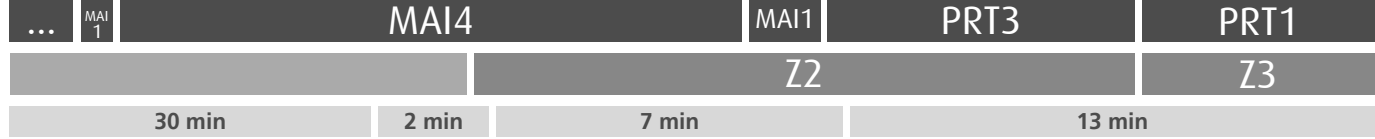

LEGENDA: ... Zona Andante Z... Título ocasional a partir da paragem (Local de 1ª validação. Não aplicável a transbordos) ... min Tempo aproximado de percurso. Varia ao longo do dia. ||||| Percurso Abreviado (existem paragens e zonas não mencionadas)

Horário na Paragem BOI MORTO

BOIM2

DIAS ÚTEIS	TODO O ANO	6	7	8	9	10	11	12	13	14	15	16	17	18	19	20	21	h	
		31 54	11 54	36	16 56	33	13 53	33	13 53	33	13 53	37	17 58	38	15 53	33	13		minutos
SÁBADOS	TODO O ANO	6	7	8	9	10	11	12	13	14	15	16	17	18	19	20	21	h	
		09	12	12	12	12	12	12	12	12	12	12	12	12	12	12	11	minutos	
DOMINGOS E FERIADOS	TODO O ANO	6	7	8	9	10	11	12	13	14	15	16	17	18	19	20	21	h	
		08	12	12	12	11	12	11	11	11	12	12	12	12	12	11	11	minutos	

HORÁRIO EM TEMPO REAL

Atualizado em: 13/04/2026
Os horários podem variar em função de condições circulação.