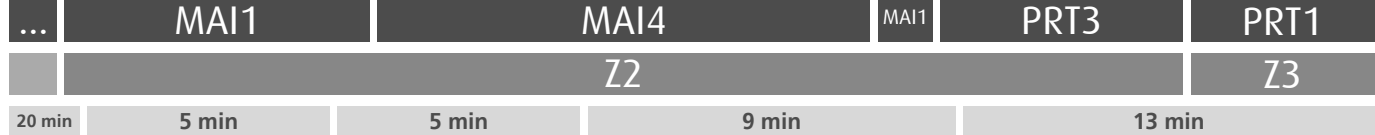

LEGENDA: ... Zona Andante Z... Título ocasional a partir da paragem (Local de 1ª validação. Não aplicável a transbordos) ... min Tempo aproximado de percurso. Varia ao longo do dia. ||||| Percurso Abreviado (existem paragens e zonas não mencionadas)

Horário na Paragem MACAU

MCU3

DIAS ÚTEIS	TODO O ANO	6	7	8	9	10	11	12	13	14	15	16	17	18	19	20	h	
		19 59	40	21	01 41	19 59	39	19 59	39	19 59	39	21	01 41	21	01 40	20 59		minutos
SÁBADOS	TODO O ANO	6	7	8	9	10	11	12	13	14	15	16	17	18	19	20	h	
		57		00	00	00	00	00	00	00	00	00	00	00	00	00	59	minutos
DOMINGOS E FERIADOS	TODO O ANO	6	7	8	9	10	11	12	13	14	15	16	17	18	19	20	h	
		57		00	00	00 59		00 59	59	59		00	00	00	00	59	59	minutos

HORÁRIO EM TEMPO REAL

Atualizado em: 13/04/2026
Os horários podem variar em função de condições circulação.