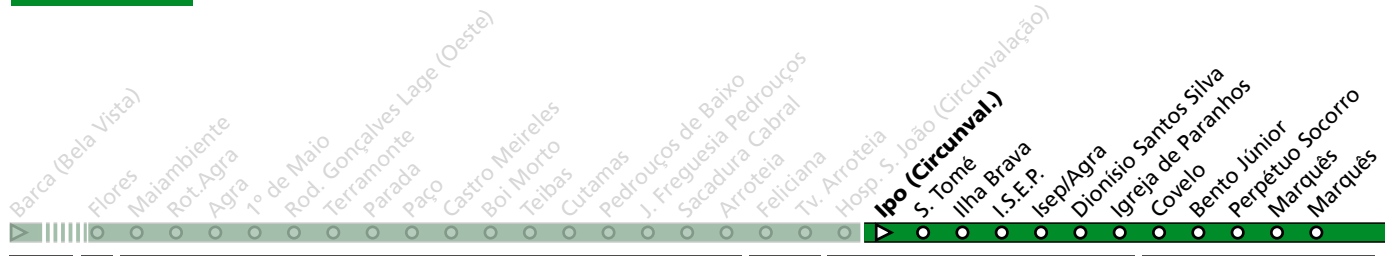

605

MAIA (BARCA) - MARQUÊS

605