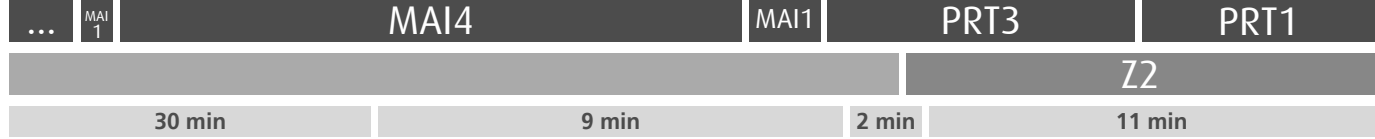

LEGENDA: ... Zona Andante   Z... Título ocasional a partir da paragem (Local de 1ª validação. Não aplicável a transbordos)   ... min Tempo aproximado de percurso. Varia ao longo do dia. ||||| Percurso Abreviado (existem paragens e zonas não mencionadas)

Horário na Paragem S. TOMÉ

ST4

DIAS ÚTEIS	TODO O ANO	6	7	8	9	10	11	12	13	14	15	16	17	18	19	20	21	h	
		43	22	09 51	32	11 48	28	08 48	28	08 48	28	08 48	32	13 53	29	08 48	23		minutos
SÁBADOS	TODO O ANO	6	7	8	9	10	11	12	13	14	15	16	17	18	19	20	21	h	
		20	23	23	23	23	23	23	23	23	23	23	23	23	23	23	23		minutos
DOMINGOS E FERIADOS	TODO O ANO	6	7	8	9	10	11	12	13	14	15	16	17	18	19	20	21	h	
		17	21	21	21	20	21	20	20	20	21	21	21	21	20	21		minutos	

HORÁRIO EM TEMPO REAL

Atualizado em: 13/04/2026
Os horários podem variar em função de condições circulação.