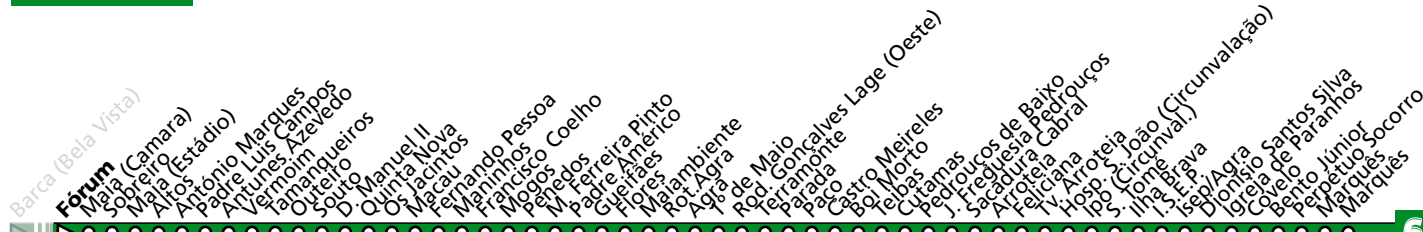

LEGENDA: ... Zona Andante   Z... Título ocasional a partir da paragem (Local de 1ª validação. Não aplicável a transbordos)   ... min Tempo aproximado de percurso. Varia ao longo do dia. ||||| Percurso Abreviado (existem paragens e zonas não mencionadas)

Horário na Paragem FÓRUM

FOR2

DIAS ÚTEIS	TODO O ANO	6	7	8	9	10	11	12	13	14	15	16	17	18	19	20	h		
		09 49	30	11 51	31	11 51	31	11 51	31	11 51	31	11 51	31	11 51	31	11 51	31	11 51	minutos
SÁBADOS	TODO O ANO	6	7	8	9	10	11	12	13	14	15	16	17	18	19	20	h		
		49	50	50	50	50	50	50	50	50	50	50	50	50	50	50	50	minutos	
DOMINGOS E FERIADOS	TODO O ANO	6	7	8	9	10	11	12	13	14	15	16	17	18	19	20	h		
		49	50	50	50	50	50	50	50	50	50	50	50	50	50	50	50	minutos	

HORÁRIO EM TEMPO REAL

Atualizado em: 13/04/2026
Os horários podem variar em função de condições circulação.