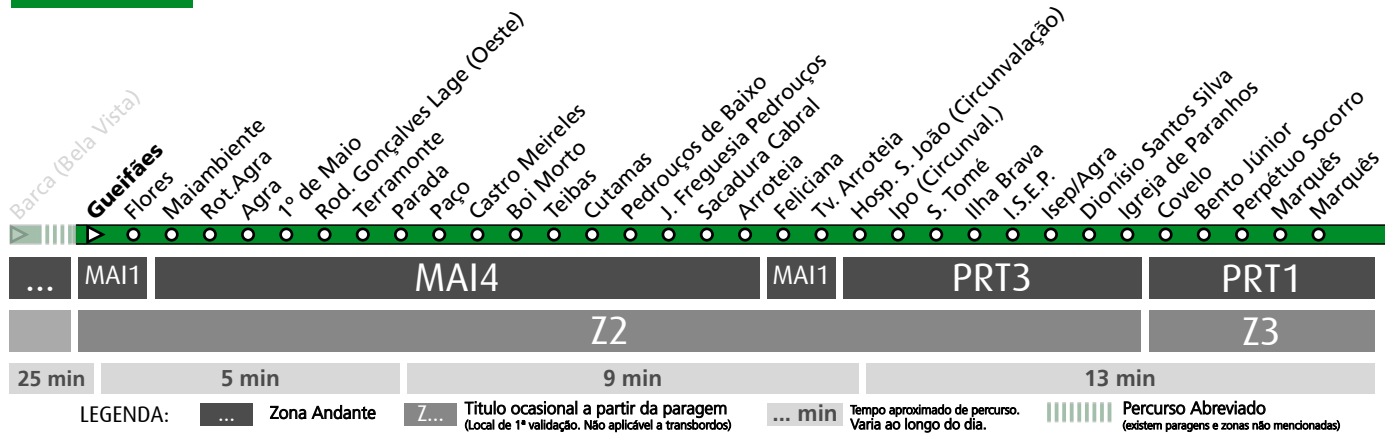

Horário na Paragem GUEIFÃES

GUFS2

DIAS ÚTEIS	TODO O ANO	6	7	8	9	10	11	12	13	14	15	16	17	18	19	20	21	h		
		24 04 45	04 26	06 06 46	24 04 44	24 04 44	24 04 44	24 04 44	24 04 44	24 04 44	26 06 47	26 06 45	25 03							minutos
SÁBADOS	TODO O ANO	6	7	8	9	10	11	12	13	14	15	16	17	18	19	20	21	h		
		02	05	05	05	05	05	05	05	05	05	05	05	05	05	05	04		minutos	
DOMINGOS E FERIADOS	TODO O ANO	6	7	8	9	10	11	12	13	14	15	16	17	18	19	20	21	h		
		01	05	05	05	04	05	04	04	04	05	05	05	05	05	04	04		minutos	

HORÁRIO EM TEMPO REAL

Atualizado em: 13/04/2026
Os horários podem variar em função de condições circulação.