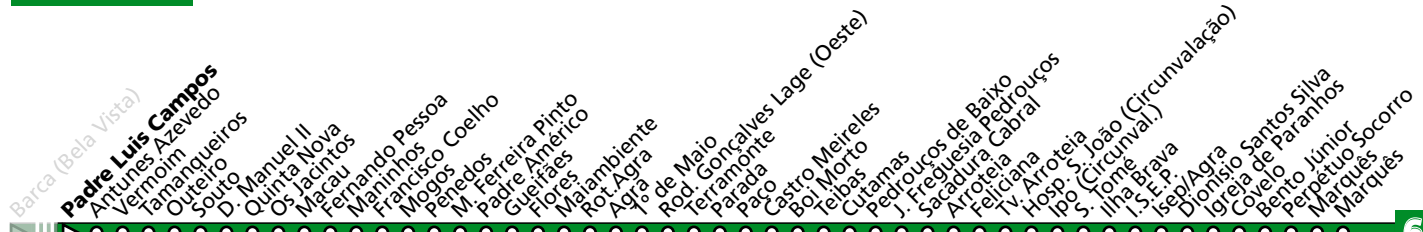

LEGENDA: ... Zona Andante Z... Título ocasional a partir da paragem (Local de 1ª validação. Não aplicável a transbordos) ... min Tempo aproximado de percurso. Varia ao longo do dia. ||||| Percurso Abreviado (existem paragens e zonas não mencionadas)

Horário na Paragem PADRE LUIS CAMPOS

PLC2

DIAS ÚTEIS	TODO O ANO	6	7	8	9	10	11	12	13	14	15	16	17	18	19	20	h	
		13 53	34	15 55	35	14 54	34	14 54	34	14 54	34	15 55	35	15 55	35	15 54	15	54
SÁBADOS	TODO O ANO	6	7	8	9	10	11	12	13	14	15	16	17	18	19	20	h	
		52	54	54	54	54	54	54	54	54	54	54	54	54	54	54	54	
DOMINGOS E FERIADOS	TODO O ANO	6	7	8	9	10	11	12	13	14	15	16	17	18	19	20	h	
		52	54	54	54	54	54	54	54	54	54	54	54	54	54	54	54	

HORÁRIO EM TEMPO REAL

Atualizado em: 13/04/2026
Os horários podem variar em função de condições de circulação.