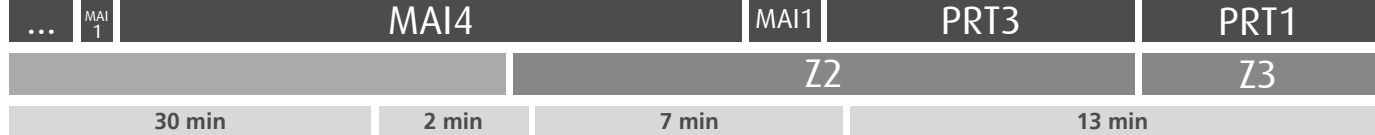

LEGENDA: ... Zona Andante Z... Título ocasional a partir da paragem (Local de 1ª validação. Não aplicável a transbordos) ... min Tempo aproximado de percurso. Varia ao longo do dia. ||||| Percurso Abreviado (existem paragens e zonas não mencionadas)

Horário na Paragem TEIBAS

TEIB2

DIAS ÚTEIS	TODO O ANO	6	7	8	9	10	11	12	13	14	15	16	17	18	19	20	21	h	
		32 55	12 55	37	17 57	35	15 55	35	15 55	35	15 55	39	19	00 40	16 54	34	14		minutos
SÁBADOS	TODO O ANO	6	7	8	9	10	11	12	13	14	15	16	17	18	19	20	21	h	
		10	13	13	13	13	13	13	13	13	13	13	13	13	13	13	12	minutos	
DOMINGOS E FERIADOS	TODO O ANO	6	7	8	9	10	11	12	13	14	15	16	17	18	19	20	21	h	
		08	12	12	12	11	12	11	11	11	12	12	12	12	12	11	12	minutos	

HORÁRIO EM TEMPO REAL

Atualizado em: 13/04/2026
Os horários podem variar em função de condições circulação.