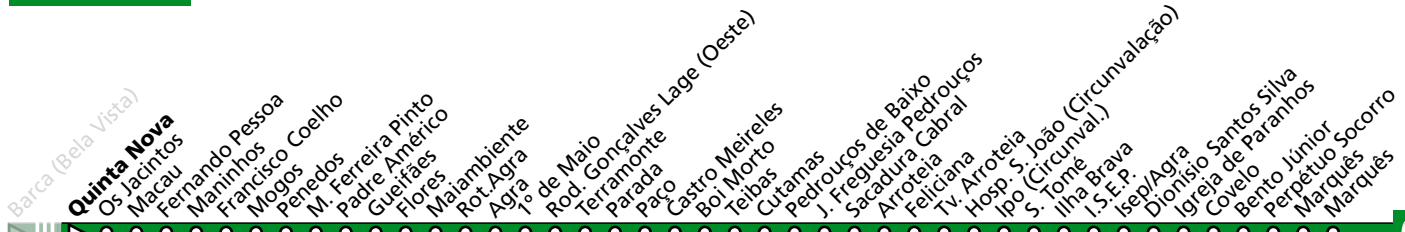

...	MAI1	MAI4	MAI1	PRT3	PRT1
	Z2			Z3	
18 min	7 min	5 min	9 min	13 min	

LEGENDA: ... Zona Andante   Z... Título ocasional a partir da paragem (Local de 1ª validação. Não aplicável a transbordos)   ... min Tempo aproximado de percurso. Varia ao longo do dia. ||||| Percurso Abreviado (existem paragens e zonas não mencionadas)

Horário na Paragem QUINTA NOVA

QNV2

DIAS ÚTEIS	TODO O ANO	6	7	8	9	10	11	12	13	14	15	16	17	18	19	20	h
		17 57	38	19 59	39	18 58	38	18 58	38	18 58	38	19 59	40	19 59	39	19 57	
SÁBADOS	TODO O ANO	6	7	8	9	10	11	12	13	14	15	16	17	18	19	20	h
		56	58	58	58	58	58	58	58	58	58	58	58	58	58	58	58
DOMINGOS E FERIADOS	TODO O ANO	6	7	8	9	10	11	12	13	14	15	16	17	18	19	20	h
		55	58	58	58	58	58	58	58	58	58	58	58	58	58	58	58

HORÁRIO EM TEMPO REAL

Atualizado em: 13/04/2026
Os horários podem variar em função de condições de circulação.