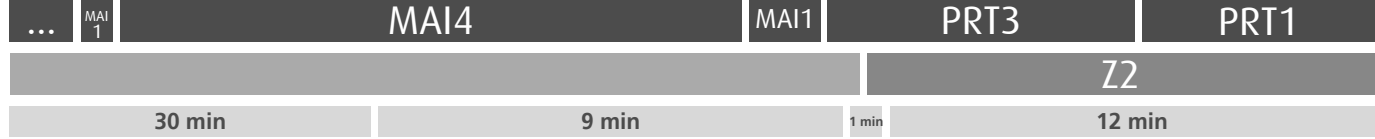

LEGENDA: ... Zona Andante   Z... Título ocasional a partir da paragem (Local de 1ª validação. Não aplicável a transbordos)   ... min Tempo aproximado de percurso. Varia ao longo do dia. ||||| Percurso Abreviado (existem paragens e zonas não mencionadas)

Horário na Paragem IPO (CIRCUNVAL.)

IPO5

DIAS ÚTEIS	TODO O ANO	6	7	8	9	10	11	12	13	14	15	16	17	18	19	20	21	h	
		42	21	08 50	30	10 47	27	07 47	27	07 47	27	07 47	31	12 52	28	06 46	23		minutos
SÁBADOS	TODO O ANO	6	7	8	9	10	11	12	13	14	15	16	17	18	19	20	21	h	
		19	22	22	22	22	22	22	22	22	22	22	22	22	22	22	22	22	minutos
DOMINGOS E FERIADOS	TODO O ANO	6	7	8	9	10	11	12	13	14	15	16	17	18	19	20	21	h	
		16	20	20	20	19	20	19	19	19	20	20	20	20	20	19	20	minutos	

HORÁRIO EM TEMPO REAL

Atualizado em: 13/04/2026
Os horários podem variar em função de condições de circulação.