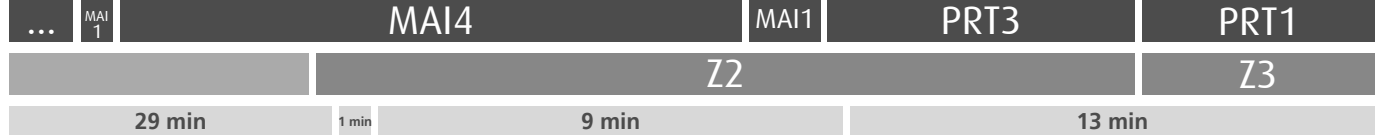

LEGENDA: ... Zona Andante   Z... Título ocasional a partir da paragem (Local de 1ª validação. Não aplicável a transbordos)   ... min Tempo aproximado de percurso. Varia ao longo do dia. ||||| Percurso Abreviado (existem paragens e zonas não mencionadas)

Horário na Paragem TERRAMONTE

TRM2

DIAS ÚTEIS	TODO O ANO	6	7	8	9	10	11	12	13	14	15	16	17	18	19	20	21	h	
		28 49	08 49	31	11 51	29	09 49	29	09 49	29	09 49	33	13 54	34	11 49	29	10		minutos
SÁBADOS	TODO O ANO	6	7	8	9	10	11	12	13	14	15	16	17	18	19	20	21	h	
		06	09	09	09	09	09	09	09	09	09	09	09	09	09	09	09	08	minutos
DOMINGOS E FERIADOS	TODO O ANO	6	7	8	9	10	11	12	13	14	15	16	17	18	19	20	21	h	
		05	09	09	09	08	09	08	08	08	09	09	09	09	09	08	08	minutos	

HORÁRIO EM TEMPO REAL

Atualizado em: 13/04/2026
Os horários podem variar em função de condições de circulação.