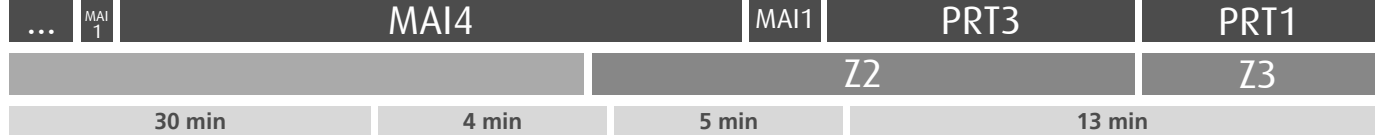

LEGENDA: ... Zona Andante Z... Título ocasional a partir da paragem (Local de 1ª validação. Não aplicável a transbordos) ... min Tempo aproximado de percurso. Varia ao longo do dia. ||||| Percurso Abreviado (existem paragens e zonas não mencionadas)

Horário na Paragem PEDROUÇOS DE BAIXO

PEDR2

DIAS ÚTEIS	TODO O ANO	6	7	8	9	10	11	12	13	14	15	16	17	18	19	20	21	h	
		35 58	14 58	40	20	00 38	18 58	38	18 58	38	18 58	42	22	03 43	19 57	37	16		minutos
SÁBADOS	TODO O ANO	6	7	8	9	10	11	12	13	14	15	16	17	18	19	20	21	h	
		13	15	15	15	15	15	15	15	15	15	15	15	15	15	15	15	15	minutos
DOMINGOS E FERIADOS	TODO O ANO	6	7	8	9	10	11	12	13	14	15	16	17	18	19	20	21	h	
		10	14	14	14	13	14	13	13	13	14	14	14	14	14	13	14	minutos	

HORÁRIO EM TEMPO REAL

Atualizado em: 13/04/2026
Os horários podem variar em função de condições de circulação.