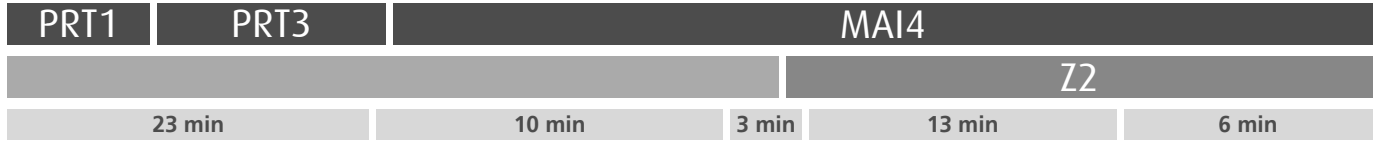

LEGENDA: **...** Zona Andante **Z...** Título ocasional a partir da paragem (Local de 1ª validação. Não aplicável a transbordos) **... min** Tempo aproximado de percurso. Varia ao longo do dia. **|||||** Percurso Abreviado (existem paragens e zonas não mencionadas)

Horário na Paragem QUINTA DA GRANJA

QGRA1

DIAS ÚTEIS	TODO O ANO	7	8	9	10	11	12	13	14	15	16	17	18	19	20	21	h	
		07 55	32	07 43	20 55	30	05 40	15 50	25	00 30	00 27	00 37	09 39	09 39	10 37	07 29		minutos
SÁBADOS	TODO O ANO	7	8	9	10	11	12	13	14	15	16	17	18	19	20	21	h	
		27	36	36	36	36	36	36	38	38	23	08 53	38	23	08 53	29	minutos	
DOMINGOS E FERIADOS	TODO O ANO	7	8	9	10	11	12	13	14	15	16	17	18	19	20	21	h	
		28	28	36	36	36	36	36	36	36	36	36	36	36	36	36	28	minutos

HORÁRIO EM TEMPO REAL

Atualizado em: 13/04/2026
Os horários podem variar em função de condições circulação.