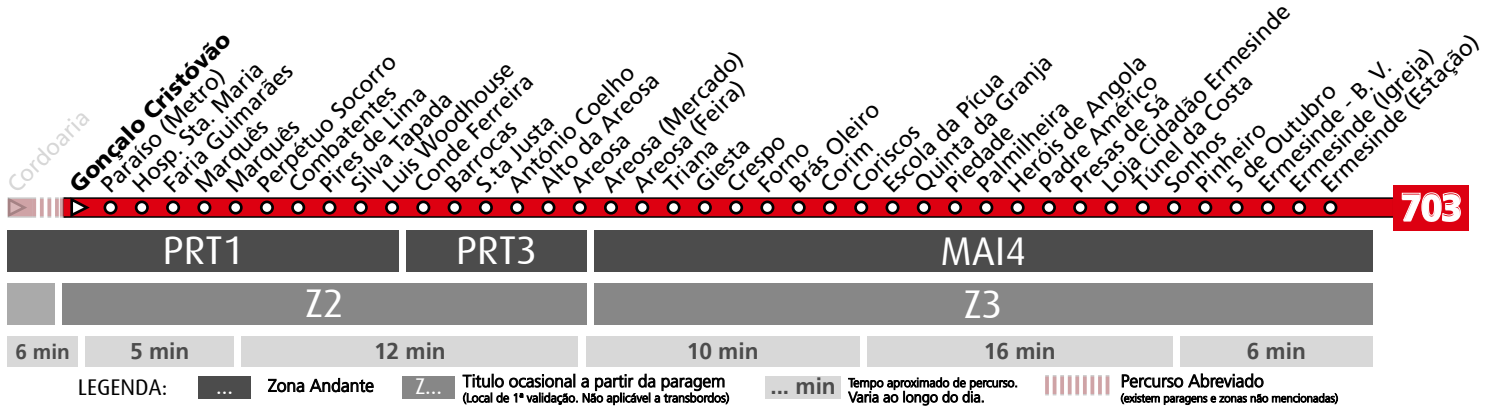

Horário na Paragem GONÇALO CRISTÓVÃO

GCRT3

DIAS ÚTEIS	TODO O ANO	6	7	8	9	10	11	12	13	14	15	16	17	18	19	20	21	h		
		44 57	20	32	09 47	22 57	32	07 42	17 52	27 57	27 52	19 49	19 49	19 49	24 58	33	03		minutos	
SÁBADOS	TODO O ANO	6	7	8	9	10	11	12	13	14	15	16	17	18	19	20	21	h		
		04	06	06	06	06	06	06	06	06	06	06 51	36	21	06 51	36	21		03	minutos
DOMINGOS E FERIADOS	TODO O ANO	6	7	8	9	10	11	12	13	14	15	16	17	18	19	20	21	h		
		03	03	06	06	06	06	06	06	06	06	06	06	06	06	06	06		03	minutos

HORÁRIO EM TEMPO REAL

Atualizado em: 13/04/2026
Os horários podem variar em função de condições de circulação.