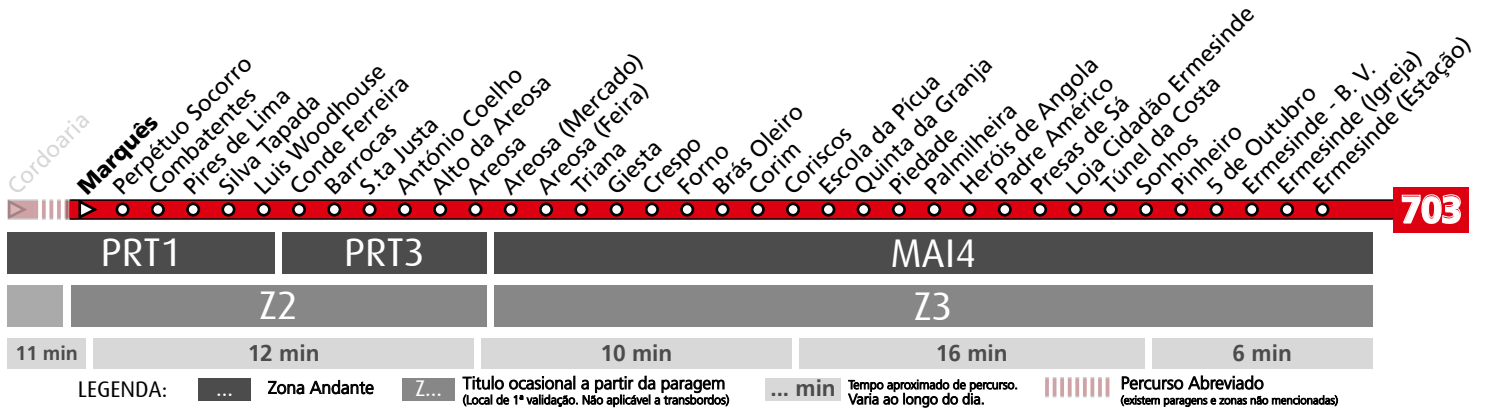

Horário na Paragem MARQUÊS

MPL2

DIAS ÚTEIS	TODO O ANO	6	7	8	9	10	11	12	13	14	15	16	17	18	19	20	21	h	
		48	25	04 39	16 54	29	04 39	14 49	24 59	34	04 34 59	27 57	27 57	27 57	32	05 40	07		minutos
SÁBADOS	TODO O ANO	6	7	8	9	10	11	12	13	14	15	16	17	18	19	20	21	h	
		08	11	11	11	11	11	11	11	11	11 56	41	26	11 56	41	26	07	minutos	
DOMINGOS E FERIADOS	TODO O ANO	6	7	8	9	10	11	12	13	14	15	16	17	18	19	20	21	h	
		07	07	11	11	11	11	11	11	11	11	11	11	11	11	11	07	minutos	

HORÁRIO EM TEMPO REAL

Atualizado em: 13/04/2026
Os horários podem variar em função de condições circulação.