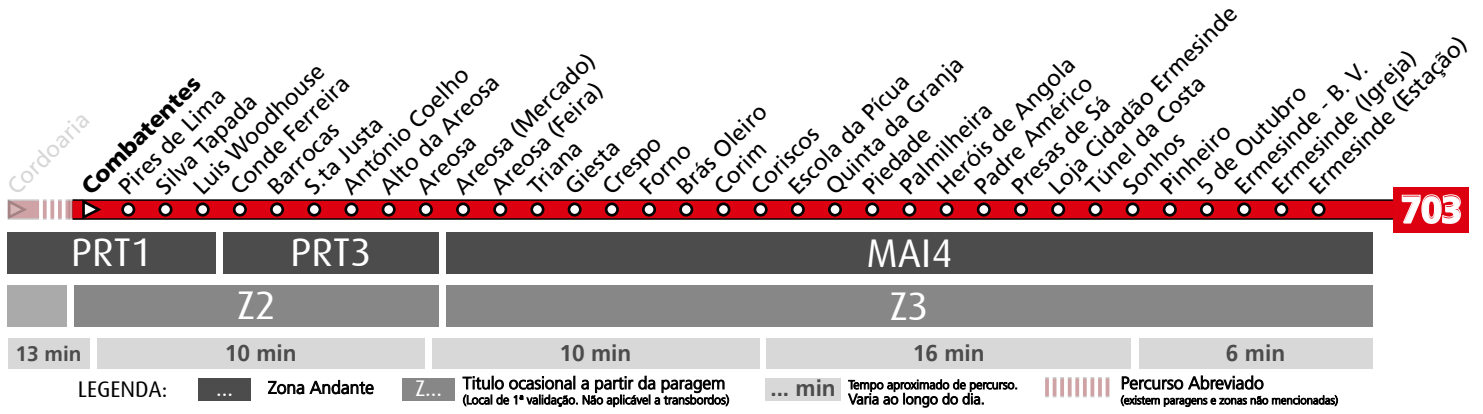

Horário na Paragem COMBATENTES

COMB1

DIAS ÚTEIS	TODO O ANO	6	7	8	9	10	11	12	13	14	15	16	17	18	19	20	21	h	
		49	27	06 41	18 56	31	06 41	16 51	26	01 36	06 36	01 30	00 30	00 30	00 35	07 42	08		minutos
SÁBADOS	TODO O ANO	6	7	8	9	10	11	12	13	14	15	16	17	18	19	20	21	h	
			09	13	13	13	13	13	13	13	13	13 58	43	28	13 58	43	28	08	minutos
DOMINGOS E FERIADOS	TODO O ANO	6	7	8	9	10	11	12	13	14	15	16	17	18	19	20	21	h	
			08	08	13	13	13	13	13	13	13	13	13	13	13	13	13	08	minutos

HORÁRIO EM TEMPO REAL

Atualizado em: 13/04/2026
Os horários podem variar em função de condições de circulação.