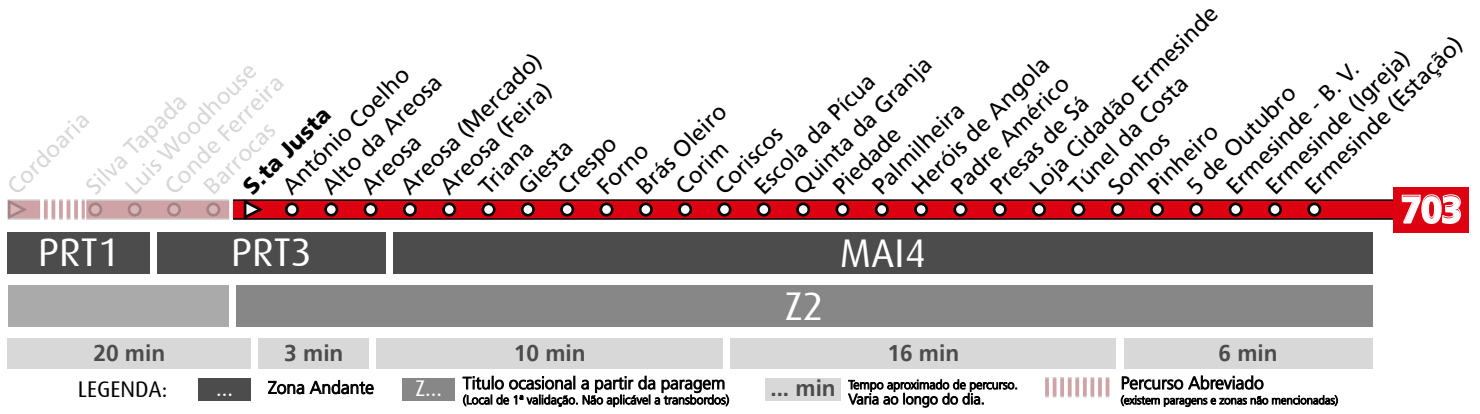

Horário na Paragem S.TA JUSTA

STJ2

DIAS ÚTEIS	TODO O ANO	6	7	8	9	10	11	12	13	14	15	16	17	18	19	20	21	h
		54	36	15	26	04	14	24	34	09	14	09	11	11	11	15	14	minutos
				50	39	49	59			44	44	39	41	41	46	50		
SÁBADOS	TODO O ANO	6	7	8	9	10	11	12	13	14	15	16	17	18	19	20	21	h
			14	19	19	19	19	19	19	20	20	05	35	20	05	35	14	minutos
												50		50				
DOMINGOS E FERIADOS	TODO O ANO	6	7	8	9	10	11	12	13	14	15	16	17	18	19	20	21	h
			14	14	20	20	20	20	20	20	20	20	20	20	20	20	14	minutos

HORÁRIO EM TEMPO REAL

Atualizado em: 13/04/2026
Os horários podem variar em função de condições de circulação.