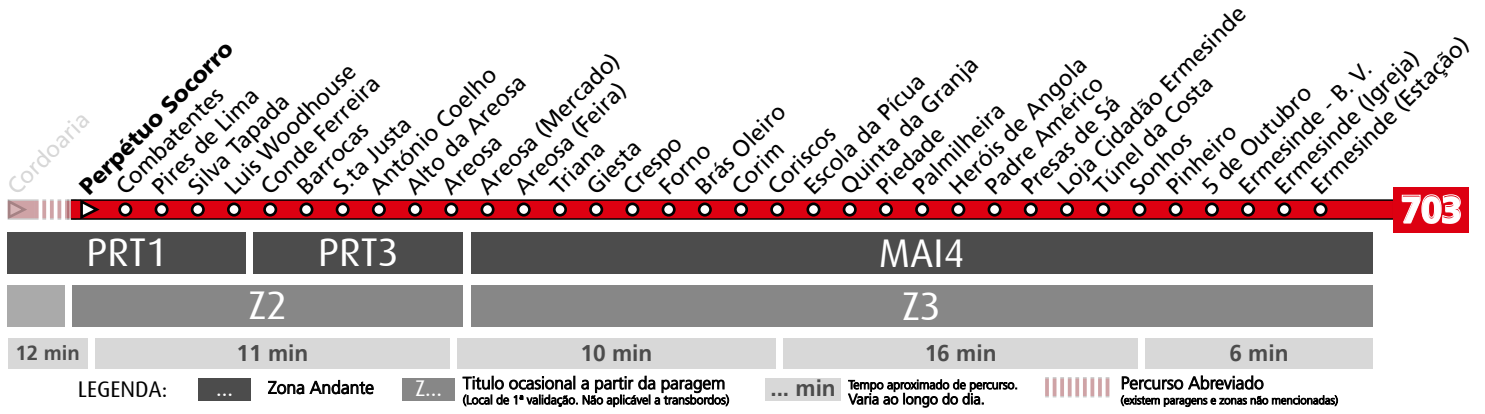

Horário na Paragem PERPÉTUO SOCORRO

PSOC1

DIAS ÚTEIS	TODO O ANO	6	7	8	9	10	11	12	13	14	15	16	17	18	19	20	21	h	
		48	26	05 40	17 55	30	05 40	15 50	25	00 35	05 35	00 28 59	29 59	29 59	34	06 41	08		minutos
SÁBADOS	TODO O ANO	6	7	8	9	10	11	12	13	14	15	16	17	18	19	20	21	h	
		08	12	12	12	12	12	12	12	12	12 57	42	27	12 57	42	27	08	minutos	
DOMINGOS E FERIADOS	TODO O ANO	6	7	8	9	10	11	12	13	14	15	16	17	18	19	20	21	h	
		08	08	12	12	12	12	12	12	12	12	12	12	12	12	12	08	minutos	

HORÁRIO EM TEMPO REAL

Atualizado em: 13/04/2026
Os horários podem variar em função de condições circulação.