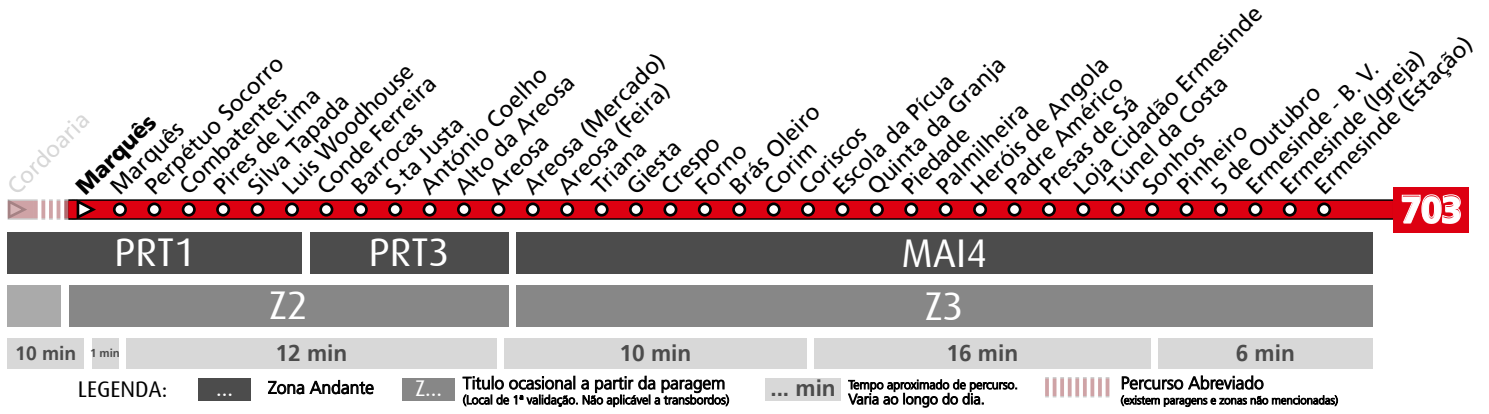

Horário na Paragem MARQUÊS

MPL11

DIAS ÚTEIS	TODO O ANO	6	7	8	9	10	11	12	13	14	15	16	17	18	19	20	21	h	
		47	24	03 38	15 53	28	03 38	13 48	23 58	33	03 33 58	25 55	25 55	25 55	30	04 39	06		minutos
SÁBADOS	TODO O ANO	6	7	8	9	10	11	12	13	14	15	16	17	18	19	20	21	h	
			07	10	10	10	10	10	10	10	10	10 55	40	25	10 55	40	25	06	minutos
DOMINGOS E FERIADOS	TODO O ANO	6	7	8	9	10	11	12	13	14	15	16	17	18	19	20	21	h	
			06	06	10	10	10	10	10	10	10	10	10	10	10	10	10	06	minutos

HORÁRIO EM TEMPO REAL

Atualizado em: 13/04/2026
Os horários podem variar em função de condições de circulação.