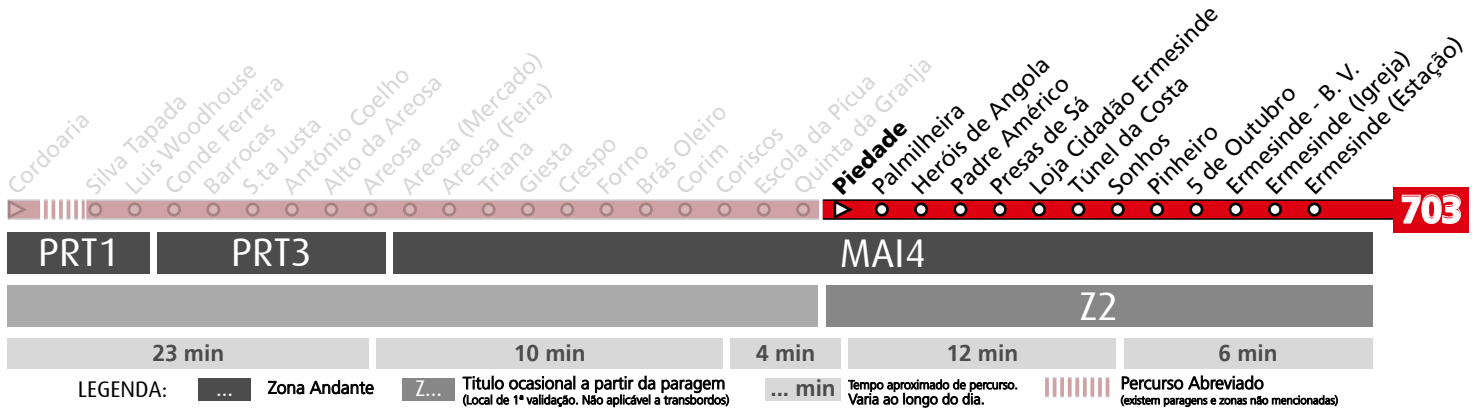

Horário na Paragem PIEDADE

PIE1

DIAS ÚTEIS	TODO O ANO	7	8	9	10	11	12	13	14	15	16	17	18	19	20	21	h	
		08 57	34	09 44	21 56	31	06 41	16 51	26	01 31	01 28	01 38	11 41	11 41	11 38	08 30		minutos
SÁBADOS	TODO O ANO	7	8	9	10	11	12	13	14	15	16	17	18	19	20	21	h	
		28	37	37	37	37	37	37	39	39	24	09 54	39	24	09 54	30	minutos	
DOMINGOS E FERIADOS	TODO O ANO	7	8	9	10	11	12	13	14	15	16	17	18	19	20	21	h	
		29	29	37	37	37	37	37	37	37	37	37	37	37	37	37	29	minutos

HORÁRIO EM TEMPO REAL

Atualizado em: 13/04/2026
Os horários podem variar em função de condições circulação.