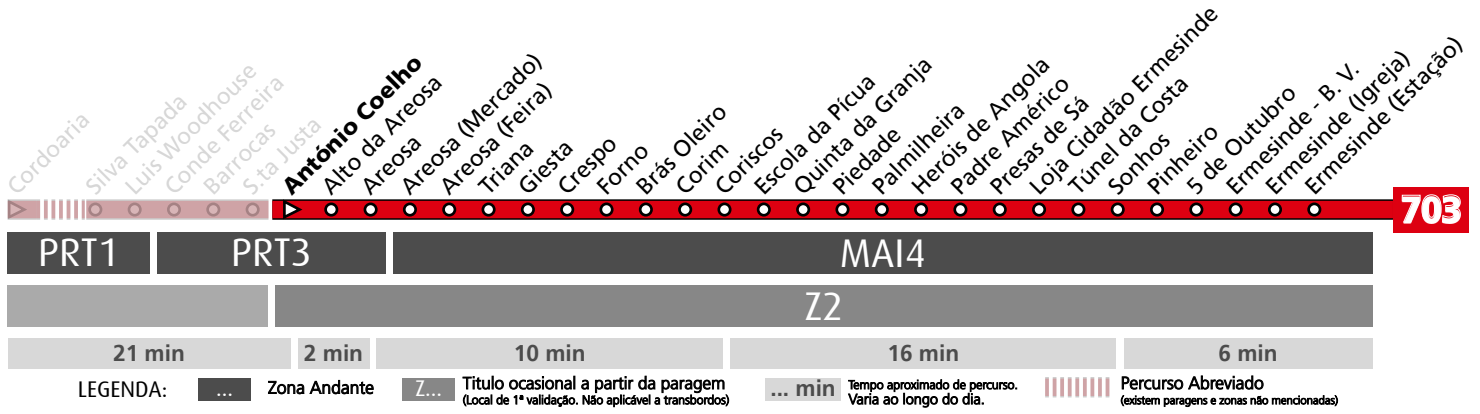

Horário na Paragem ANTÓNIO COELHO

ACO1

DIAS ÚTEIS	TODO O ANO	6	7	8	9	10	11	12	13	14	15	16	17	18	19	20	21	h	
		55	38	16 51	27	05 40	15 50	25	00 35	10 45	15 45	10 41	12 42	12 42	12 47	16 51	14		minutos
SÁBADOS	TODO O ANO	6	7	8	9	10	11	12	13	14	15	16	17	18	19	20	21	h	
			15	20	20	20	20	20	20	21	21	06 51	36	21	06 51	36	14		minutos
DOMINGOS E FERIADOS	TODO O ANO	6	7	8	9	10	11	12	13	14	15	16	17	18	19	20	21	h	
			14	14	21	21	21	21	21	21	21	21	21	21	21	21	14		minutos

HORÁRIO EM TEMPO REAL

Atualizado em: 13/04/2026
Os horários podem variar em função de condições circulação.