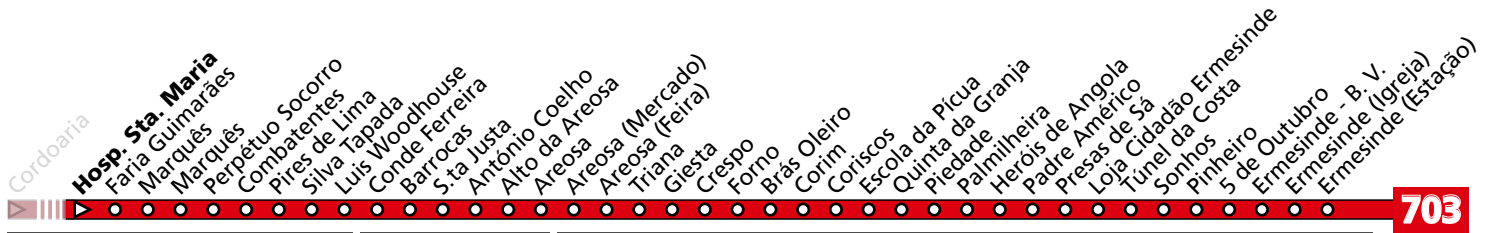

HORÁRIO EM TEMPO REAL

Atualizado em: 13/04/2026  
Os horários podem variar em função de condições circulação.

PRT1		PRT3		MAI4			
Z2				Z3			
8 min	3 min	12 min		10 min		16 min	6 min

LEGENDA: ... Zona Andante Z... Título ocasional a partir da paragem (Local de 1ª validação. Não aplicável a transbordos) ... min Tempo aproximado de percurso. Varia ao longo do dia. ||||| Percurso Abreviado (existem paragens e zonas não mencionadas)