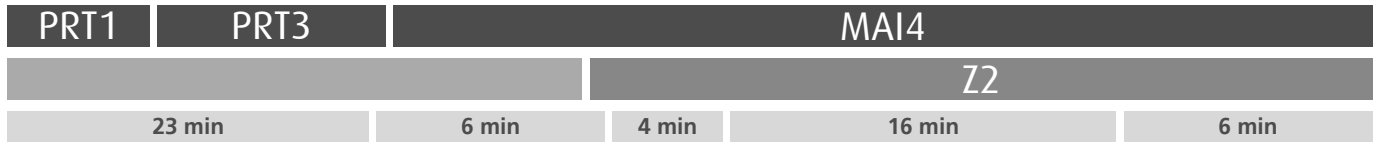

LEGENDA: ... Zona Andante   Z... Título ocasional a partir da paragem (Local de 1ª validação. Não aplicável a transbordos)   ... min Tempo aproximado de percurso. Varia ao longo do dia. ||||| Percurso Abreviado (existem paragens e zonas não mencionadas)

Horário na Paragem FORNO

FRN1

DIAS ÚTEIS	TODO O ANO	7	8	9	10	11	12	13	14	15	16	17	18	19	20	21	h	
		00 46	24 59	35	13 48	23 58	33	08 43	18 53	23 53	19 51	26 58	28 58	28	00 27	00 22		minutos
SÁBADOS	TODO O ANO	7	8	9	10	11	12	13	14	15	16	17	18	19	20	21	h	
		20	28	28	28	28	28	28	30	30	15	00 45	30	15	00 45	22	minutos	
DOMINGOS E FERIADOS	TODO O ANO	7	8	9	10	11	12	13	14	15	16	17	18	19	20	21	h	
		21	21	29	29	29	29	29	29	29	29	29	29	29	29	29	22	minutos

HORÁRIO EM TEMPO REAL

Atualizado em: 13/04/2026
Os horários podem variar em função de condições circulação.