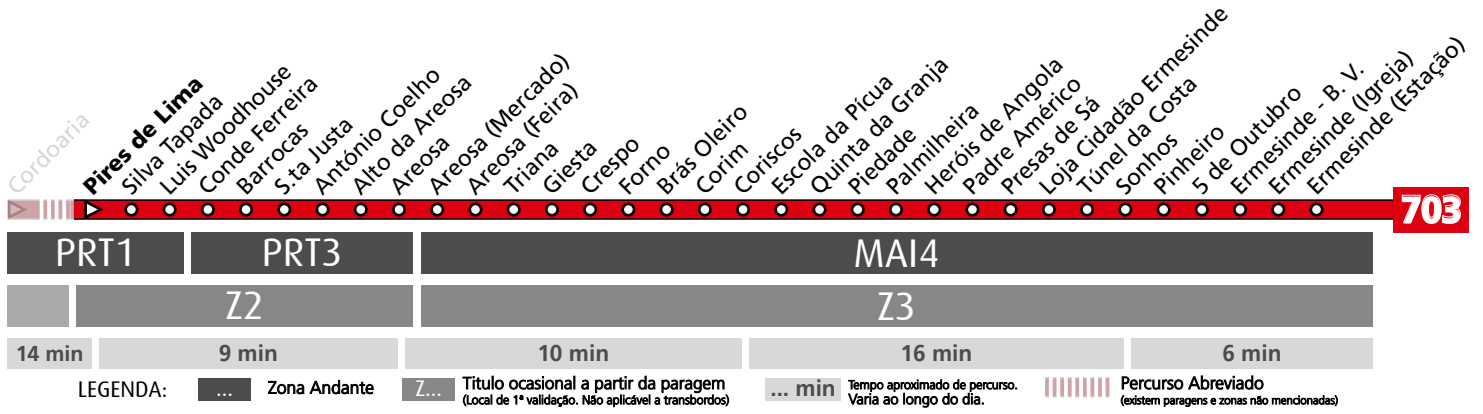

Horário na Paragem PIRES DE LIMA

PLIM1

DIAS ÚTEIS	TODO O ANO	6	7	8	9	10	11	12	13	14	15	16	17	18	19	20	21	h		
		50	29	08 43	20 58	33	08 43	18 53	28	03 38	08 38	03 31	02 32	02 32	02 37	09 44	09		minutos	
SÁBADOS	TODO O ANO	6	7	8	9	10	11	12	13	14	15	16	17	18	19	20	21	h		
		10	14	14	14	14	14	14	14	14	14 59	44	29	14 59	44	29	09		minutos	
DOMINGOS E FERIADOS	TODO O ANO	6	7	8	9	10	11	12	13	14	15	16	17	18	19	20	21	h		
		09	09	14	14	14	14	14	14	14	14	14	14	14	14	14	14		09	minutos

HORÁRIO EM TEMPO REAL

Atualizado em: 13/04/2026
Os horários podem variar em função de condições circulação.