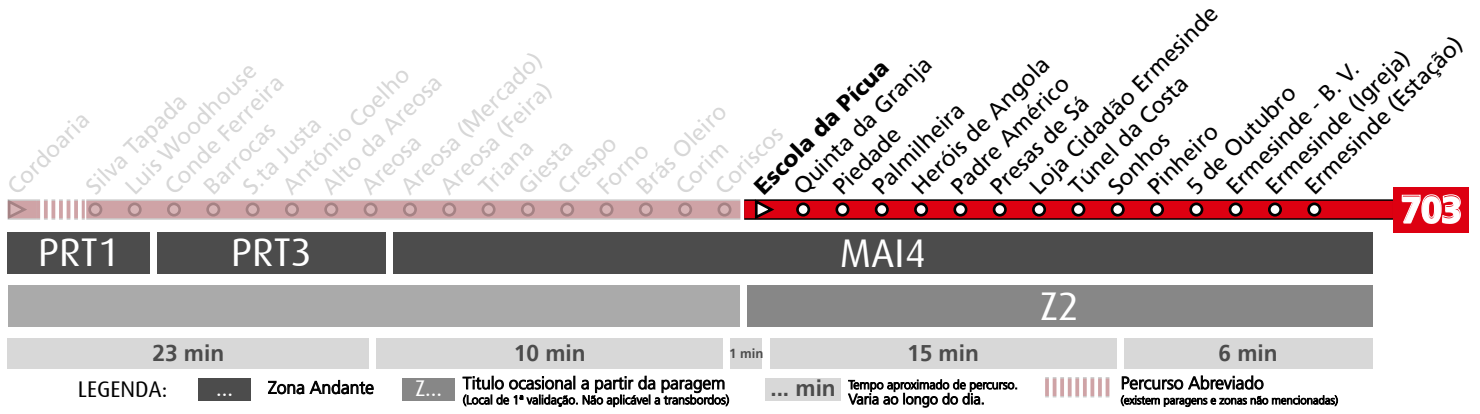

Horário na Paragem ESCOLA DA PÍCUA

EPIC1

DIAS ÚTEIS	TODO O ANO	7	8	9	10	11	12	13	14	15	16	17	18	19	20	21	h	minutos		
		05 53	30	05 41	18 53	28	03 38	13 48	23 58	28 58	25 58	35	08 38	08 38	08 35	06 28				
SÁBADOS	TODO O ANO	7	8	9	10	11	12	13	14	15	16	17	18	19	20	21	h	minutos		
		25	34	34	34	34	34	34	36	36	21	06 51	36	21	06 51	28				
DOMINGOS E FERIADOS	TODO O ANO	7	8	9	10	11	12	13	14	15	16	17	18	19	20	21	h	minutos		
		26	26	34	34	34	34	34	34	34	34	34	34	34	34	34			27	

HORÁRIO EM TEMPO REAL

Atualizado em: 13/04/2026
Os horários podem variar em função de condições circulação.