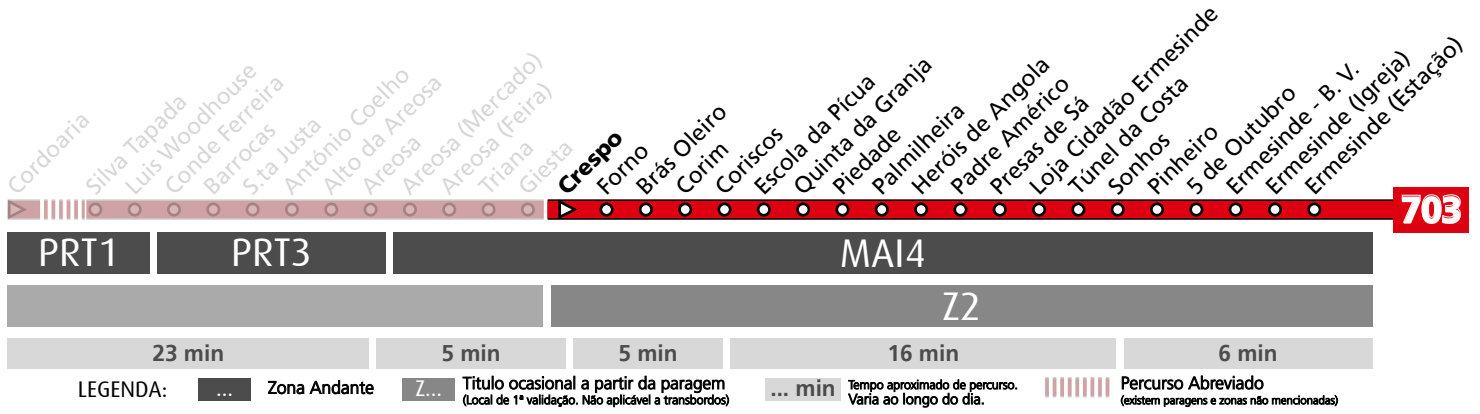

Horário na Paragem CRESPO

CRPO1

DIAS ÚTEIS	TODO O ANO	7	8	9	10	11	12	13	14	15	16	17	18	19	20	21	h	
		00 45	23 58	34	12 47	22 57	32	07 42	17 52	22 52	18 50	25 56	26 56	26 59	26 59	26 59	21	minutos
SÁBADOS	TODO O ANO	7	8	9	10	11	12	13	14	15	16	17	18	19	20	21	h	
		20	27	27	27	27	27	27	29	29	14 59	44	29	14 59	44	21	minutos	
DOMINGOS E FERIADOS	TODO O ANO	7	8	9	10	11	12	13	14	15	16	17	18	19	20	21	h	
		20	20	28	28	28	28	28	28	28	28	28	28	28	28	28	21	minutos

HORÁRIO EM TEMPO REAL

Atualizado em: 13/04/2026
Os horários podem variar em função de condições circulação.