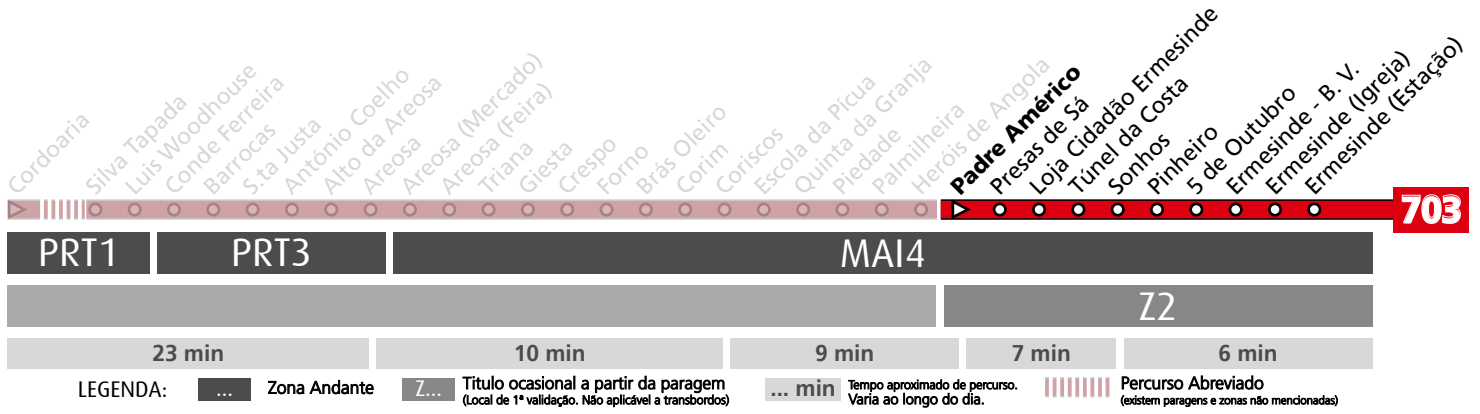

Horário na Paragem PADRE AMÉRICO

PAAM3

DIAS ÚTEIS	TODO O ANO	7	8	9	10	11	12	13	14	15	16	17	18	19	20	21	h		
		12 39	02 49	14 49	26	01 36	11 46	21 56	31	06 36	06 33	06 43	16 46	16 46	15 42	12 34		minutos	
SÁBADOS	TODO O ANO	7	8	9	10	11	12	13	14	15	16	17	18	19	20	21	h		
		32	42	42	42	42	42	42	44	44	29	14 59	44	29	14 58	34		minutos	
DOMINGOS E FERIADOS	TODO O ANO	7	8	9	10	11	12	13	14	15	16	17	18	19	20	21	h		
		33	33	42	42	42	42	42	42	42	42	42	42	42	42	41	33		minutos

HORÁRIO EM TEMPO REAL

Atualizado em: 13/04/2026
Os horários podem variar em função de condições circulação.