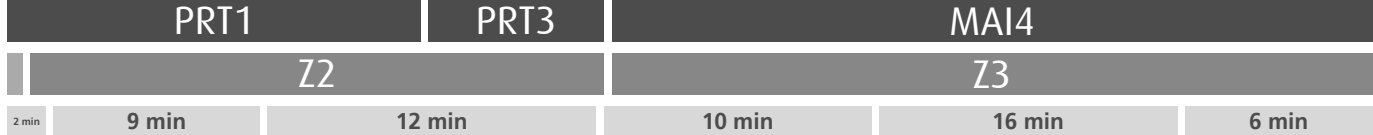

## Horário na Paragem ALTO DA AREOSA

AA1

DIAS ÚTEIS	TODO O ANO	6	7	8	9	10	11	12	13	14	15	16	17	18	19	20	21	h
		55	39	17 52	28	06 41	16 51	26	01 36	11 46	16 46	11 42	14 44	14 44	14 49	17 52	15	minutos
SÁBADOS	TODO O ANO	6	7	8	9	10	11	12	13	14	15	16	17	18	19	20	21	h
		15	21	21	21	21	21	21	21	22	22	07 52	37	22	07 52	37	15	minutos
DOMINGOS E FERIADOS	TODO O ANO	6	7	8	9	10	11	12	13	14	15	16	17	18	19	20	21	h
		15	15	22	22	22	22	22	22	22	22	22	22	22	22	22	15	minutos

HORÁRIO EM TEMPO REAL

Atualizado em: 13/04/2026  
Os horários podem variar em função de condições circulação.

LEGENDA: ... Zona Andante Z... Titulo ocasional a partir da paragem (Local de 1ª validação. Não aplicável a transbordos) ... min Tempo aproximado de percurso. Varia ao longo do dia.