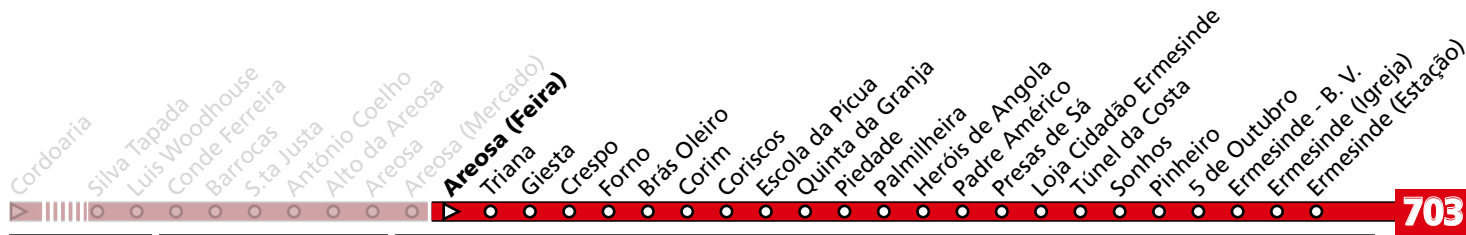

LEGENDA: ... Zona Andante   Z... Título ocasional a partir da paragem (Local de 1ª validação. Não aplicável a transbordos)   ... min Tempo aproximado de percurso. Varia ao longo do dia. ||||| Percurso Abreviado (existem paragens e zonas não mencionadas)

Horário na Paragem AREOSA (FEIRA)

AFEI1

DIAS ÚTEIS	TODO O ANO	6	7	8	9	10	11	12	13	14	15	16	17	18	19	20	21	h
		57	42	20 55	31	09 44	19 54	29	04 39	14 49	19 49	14 46	19 49	19 49	19 53	21 55	18	minutos
SÁBADOS	TODO O ANO	6	7	8	9	10	11	12	13	14	15	16	17	18	19	20	21	h
		17	24	24	24	24	24	24	24	25	25	10 55	40	25	10 55	40	18	minutos
DOMINGOS E FERIADOS	TODO O ANO	6	7	8	9	10	11	12	13	14	15	16	17	18	19	20	21	h
		18	18	25	25	25	25	25	25	25	25	25	25	25	25	25	18	minutos

HORÁRIO EM TEMPO REAL

Atualizado em: 13/04/2026
Os horários podem variar em função de condições circulação.