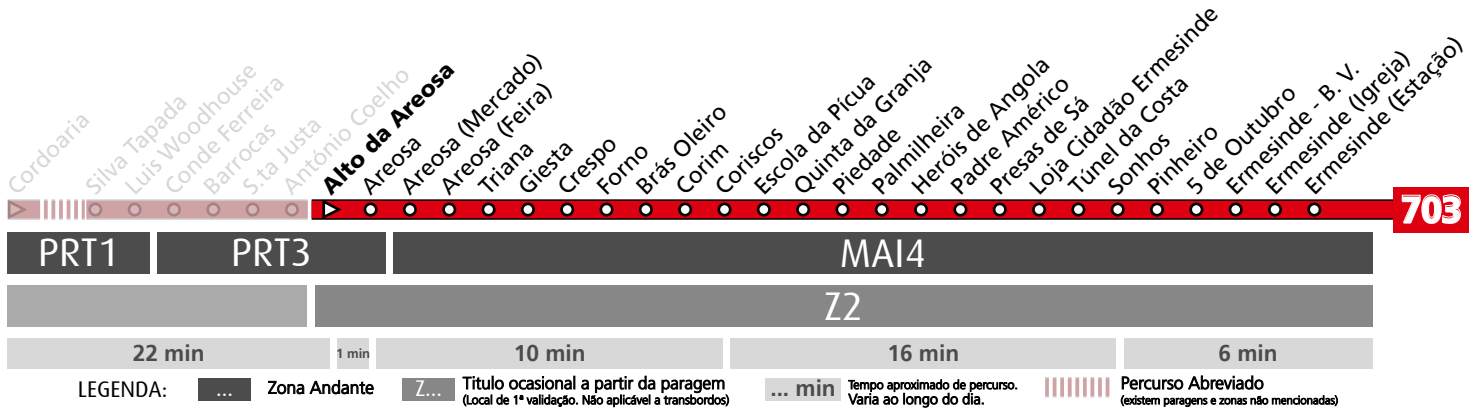

Horário na Paragem ALTO DA AREOSA

AA1

DIAS ÚTEIS	TODO O ANO	6	7	8	9	10	11	12	13	14	15	16	17	18	19	20	21	h
		55	39	17 52	28	06 41	16 51	26	01 36	11 46	16 46	11 42	14 44	14 44	14 49	17 52	15	minutos
SÁBADOS	TODO O ANO	6	7	8	9	10	11	12	13	14	15	16	17	18	19	20	21	h
		15	21	21	21	21	21	21	21	22	22	07 52	37	22	07 52	37	15	minutos
DOMINGOS E FERIADOS	TODO O ANO	6	7	8	9	10	11	12	13	14	15	16	17	18	19	20	21	h
		15	15	22	22	22	22	22	22	22	22	22	22	22	22	22	15	minutos

HORÁRIO EM TEMPO REAL

Atualizado em: 13/04/2026
Os horários podem variar em função de condições circulação.