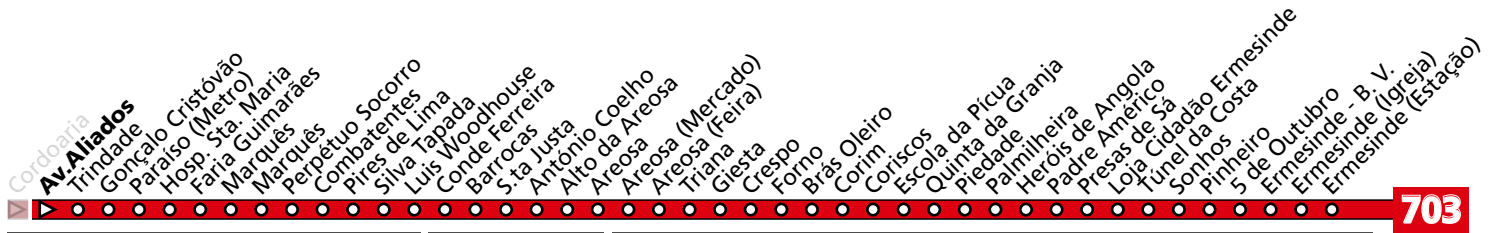

## Horário na Paragem ALTO DA AREOSA

AA1

DIAS ÚTEIS	TODO O ANO	6	7	8	9	10	11	12	13	14	15	16	17	18	19	20	21	h
		55	39	17 52	28	06 41	16 51	26	01 36	11 46	16 46	11 42	14 44	14 44	14 49	17 52	15	minutos
SÁBADOS	TODO O ANO	6	7	8	9	10	11	12	13	14	15	16	17	18	19	20	21	h
		15	21	21	21	21	21	21	21	22	22	07 52	37	22	07 52	37	15	minutos
DOMINGOS E FERIADOS	TODO O ANO	6	7	8	9	10	11	12	13	14	15	16	17	18	19	20	21	h
		15	15	22	22	22	22	22	22	22	22	22	22	22	22	22	15	minutos

HORÁRIO EM TEMPO REAL

Atualizado em: 13/04/2026  
Os horários podem variar em função de condições circulação.

LEGENDA: ... Zona Andante Z... Titulo ocasional a partir da paragem (Local de 1ª validação. Não aplicável a transbordos) ... min Tempo aproximado de percurso. Varia ao longo do dia.