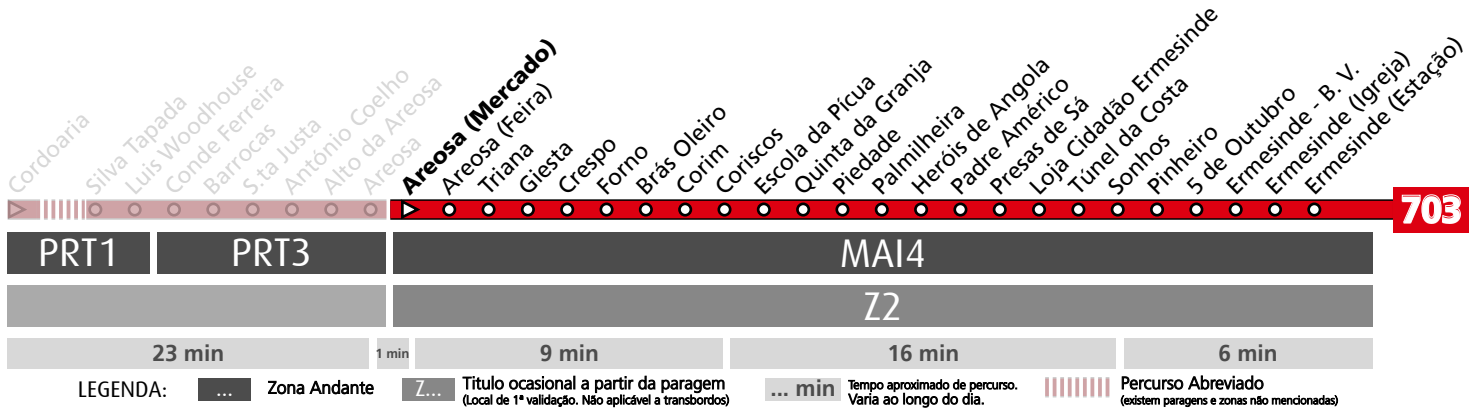

Horário na Paragem AREOSA (MERCADO)

ARSM1

DIAS ÚTEIS	TODO O ANO	6	7	8	9	10	11	12	13	14	15	16	17	18	19	20	21	h	
		56	41	19	30	08	18	28	03	13	18	13	17	17	17	19	17		minutos
			54	43	53		38	48	48	44	47	47	51	54					
SÁBADOS	TODO O ANO	6	7	8	9	10	11	12	13	14	15	16	17	18	19	20	21	h	
			16	23	23	23	23	23	23	24	24	09	39	24	09	39	17		minutos
											54			54					
DOMINGOS E FERIADOS	TODO O ANO	6	7	8	9	10	11	12	13	14	15	16	17	18	19	20	21	h	
			17	17	24	24	24	24	24	24	24	24	24	24	24	24	24	17	minutos

HORÁRIO EM TEMPO REAL

Atualizado em: 13/04/2026
Os horários podem variar em função de condições circulação.