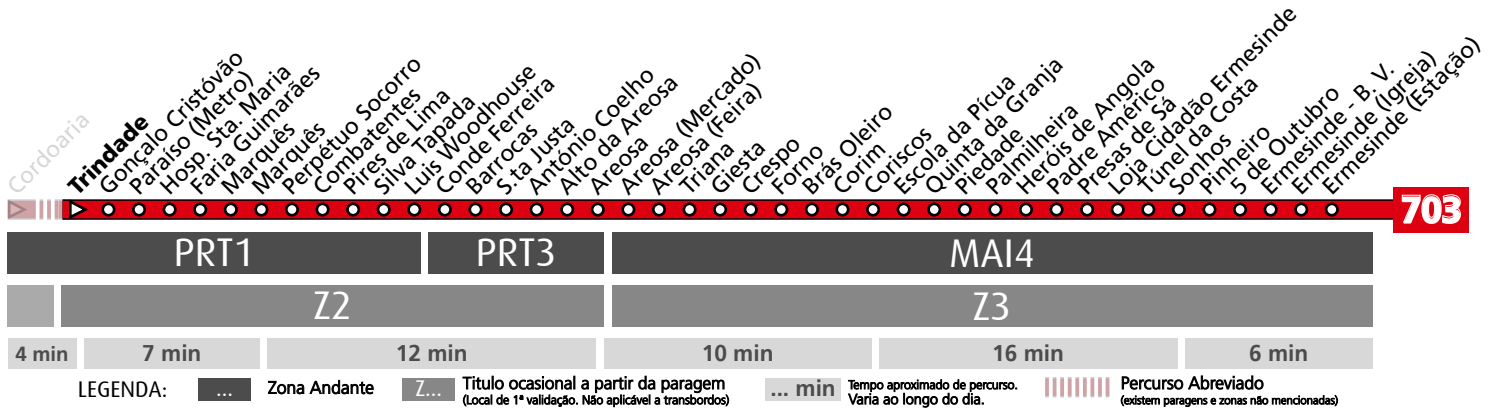

Horário na Paragem TRINDADE

TRD2

DIAS ÚTEIS	TODO O ANO	6	7	8	9	10	11	12	13	14	15	16	17	18	19	20	21	h	
		43 55	19	30	07 45	20 55	30	05 40	15 50	25 55	25 50	17 47	17 47	17 47	22 56	31	02		minutos
SÁBADOS	TODO O ANO	6	7	8	9	10	11	12	13	14	15	16	17	18	19	20	21	h	
		03	04	04	04	04	04	04	04	04	04 49	34	19	04 49	34	19	02	minutos	
DOMINGOS E FERIADOS	TODO O ANO	6	7	8	9	10	11	12	13	14	15	16	17	18	19	20	21	h	
		02	02	04	04	04	04	04	04	04	04	04	04	04	04	04	04	02	minutos

HORÁRIO EM TEMPO REAL

Atualizado em: 13/04/2026
Os horários podem variar em função de condições de circulação.