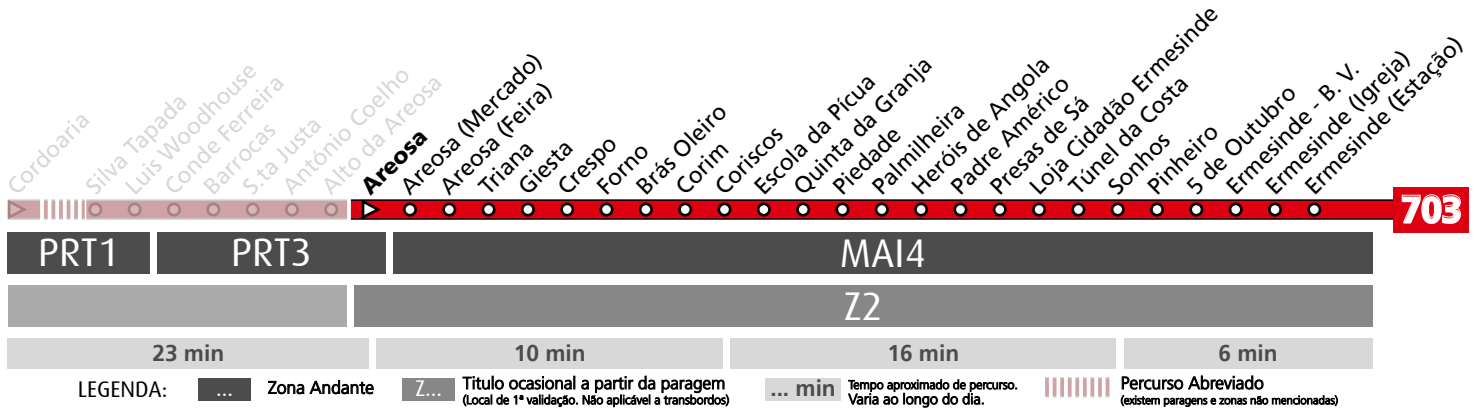

Horário na Paragem AREOSA

ARS2

DIAS ÚTEIS	TODO O ANO	6	7	8	9	10	11	12	13	14	15	16	17	18	19	20	21	h
		56	40	18 53	29	07 42	17 52	27	02 37	12 47	17 47	12 43	15 45	15 45	15 50	18 53	16	minutos
SÁBADOS	TODO O ANO	6	7	8	9	10	11	12	13	14	15	16	17	18	19	20	21	h
		16	22	22	22	22	22	22	22	23	23	08 53	38	23	08 53	38	16	minutos
DOMINGOS E FERIADOS	TODO O ANO	6	7	8	9	10	11	12	13	14	15	16	17	18	19	20	21	h
		16	16	23	23	23	23	23	23	23	23	23	23	23	23	23	16	minutos

HORÁRIO EM TEMPO REAL

Atualizado em: 13/04/2026
Os horários podem variar em função de condições circulação.