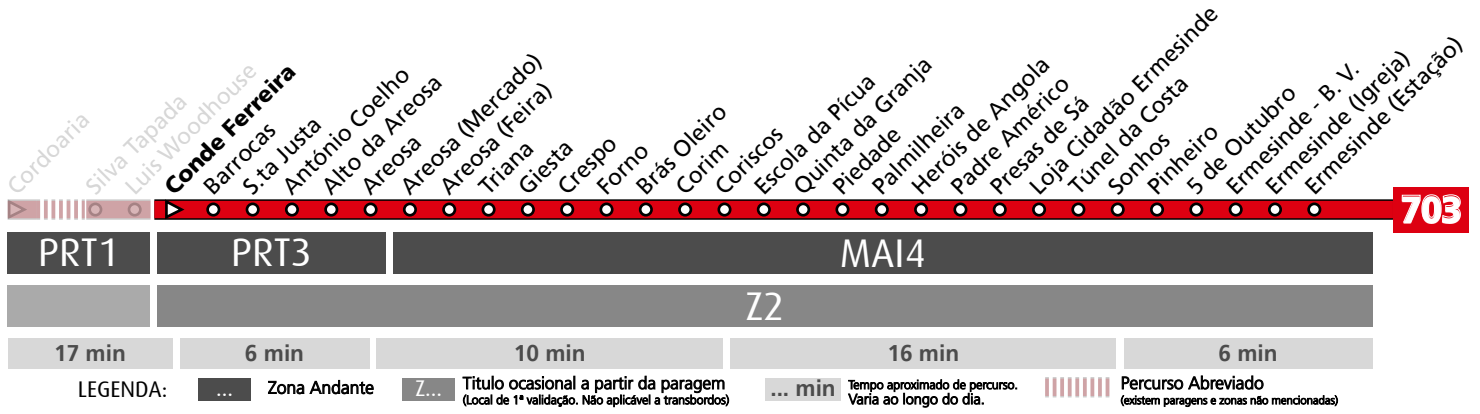

Horário na Paragem CONDE FERREIRA

CF1

DIAS ÚTEIS	TODO O ANO	6	7	8	9	10	11	12	13	14	15	16	17	18	19	20	21	h	
		52	33	11 46	23	01 36	11 46	21 56	31	06 41	11 41	06 35	07 37	07 37	07 42	12 47	12		minutos
SÁBADOS	TODO O ANO	6	7	8	9	10	11	12	13	14	15	16	17	18	19	20	21	h	
			12	17	17	17	17	17	17	17	17	17	02 47	32	17	02 47	32	12	minutos
DOMINGOS E FERIADOS	TODO O ANO	6	7	8	9	10	11	12	13	14	15	16	17	18	19	20	21	h	
			12	12	17	17	17	17	17	17	17	17	17	17	17	17	17	12	minutos

HORÁRIO EM TEMPO REAL

Atualizado em: 13/04/2026
Os horários podem variar em função de condições circulação.